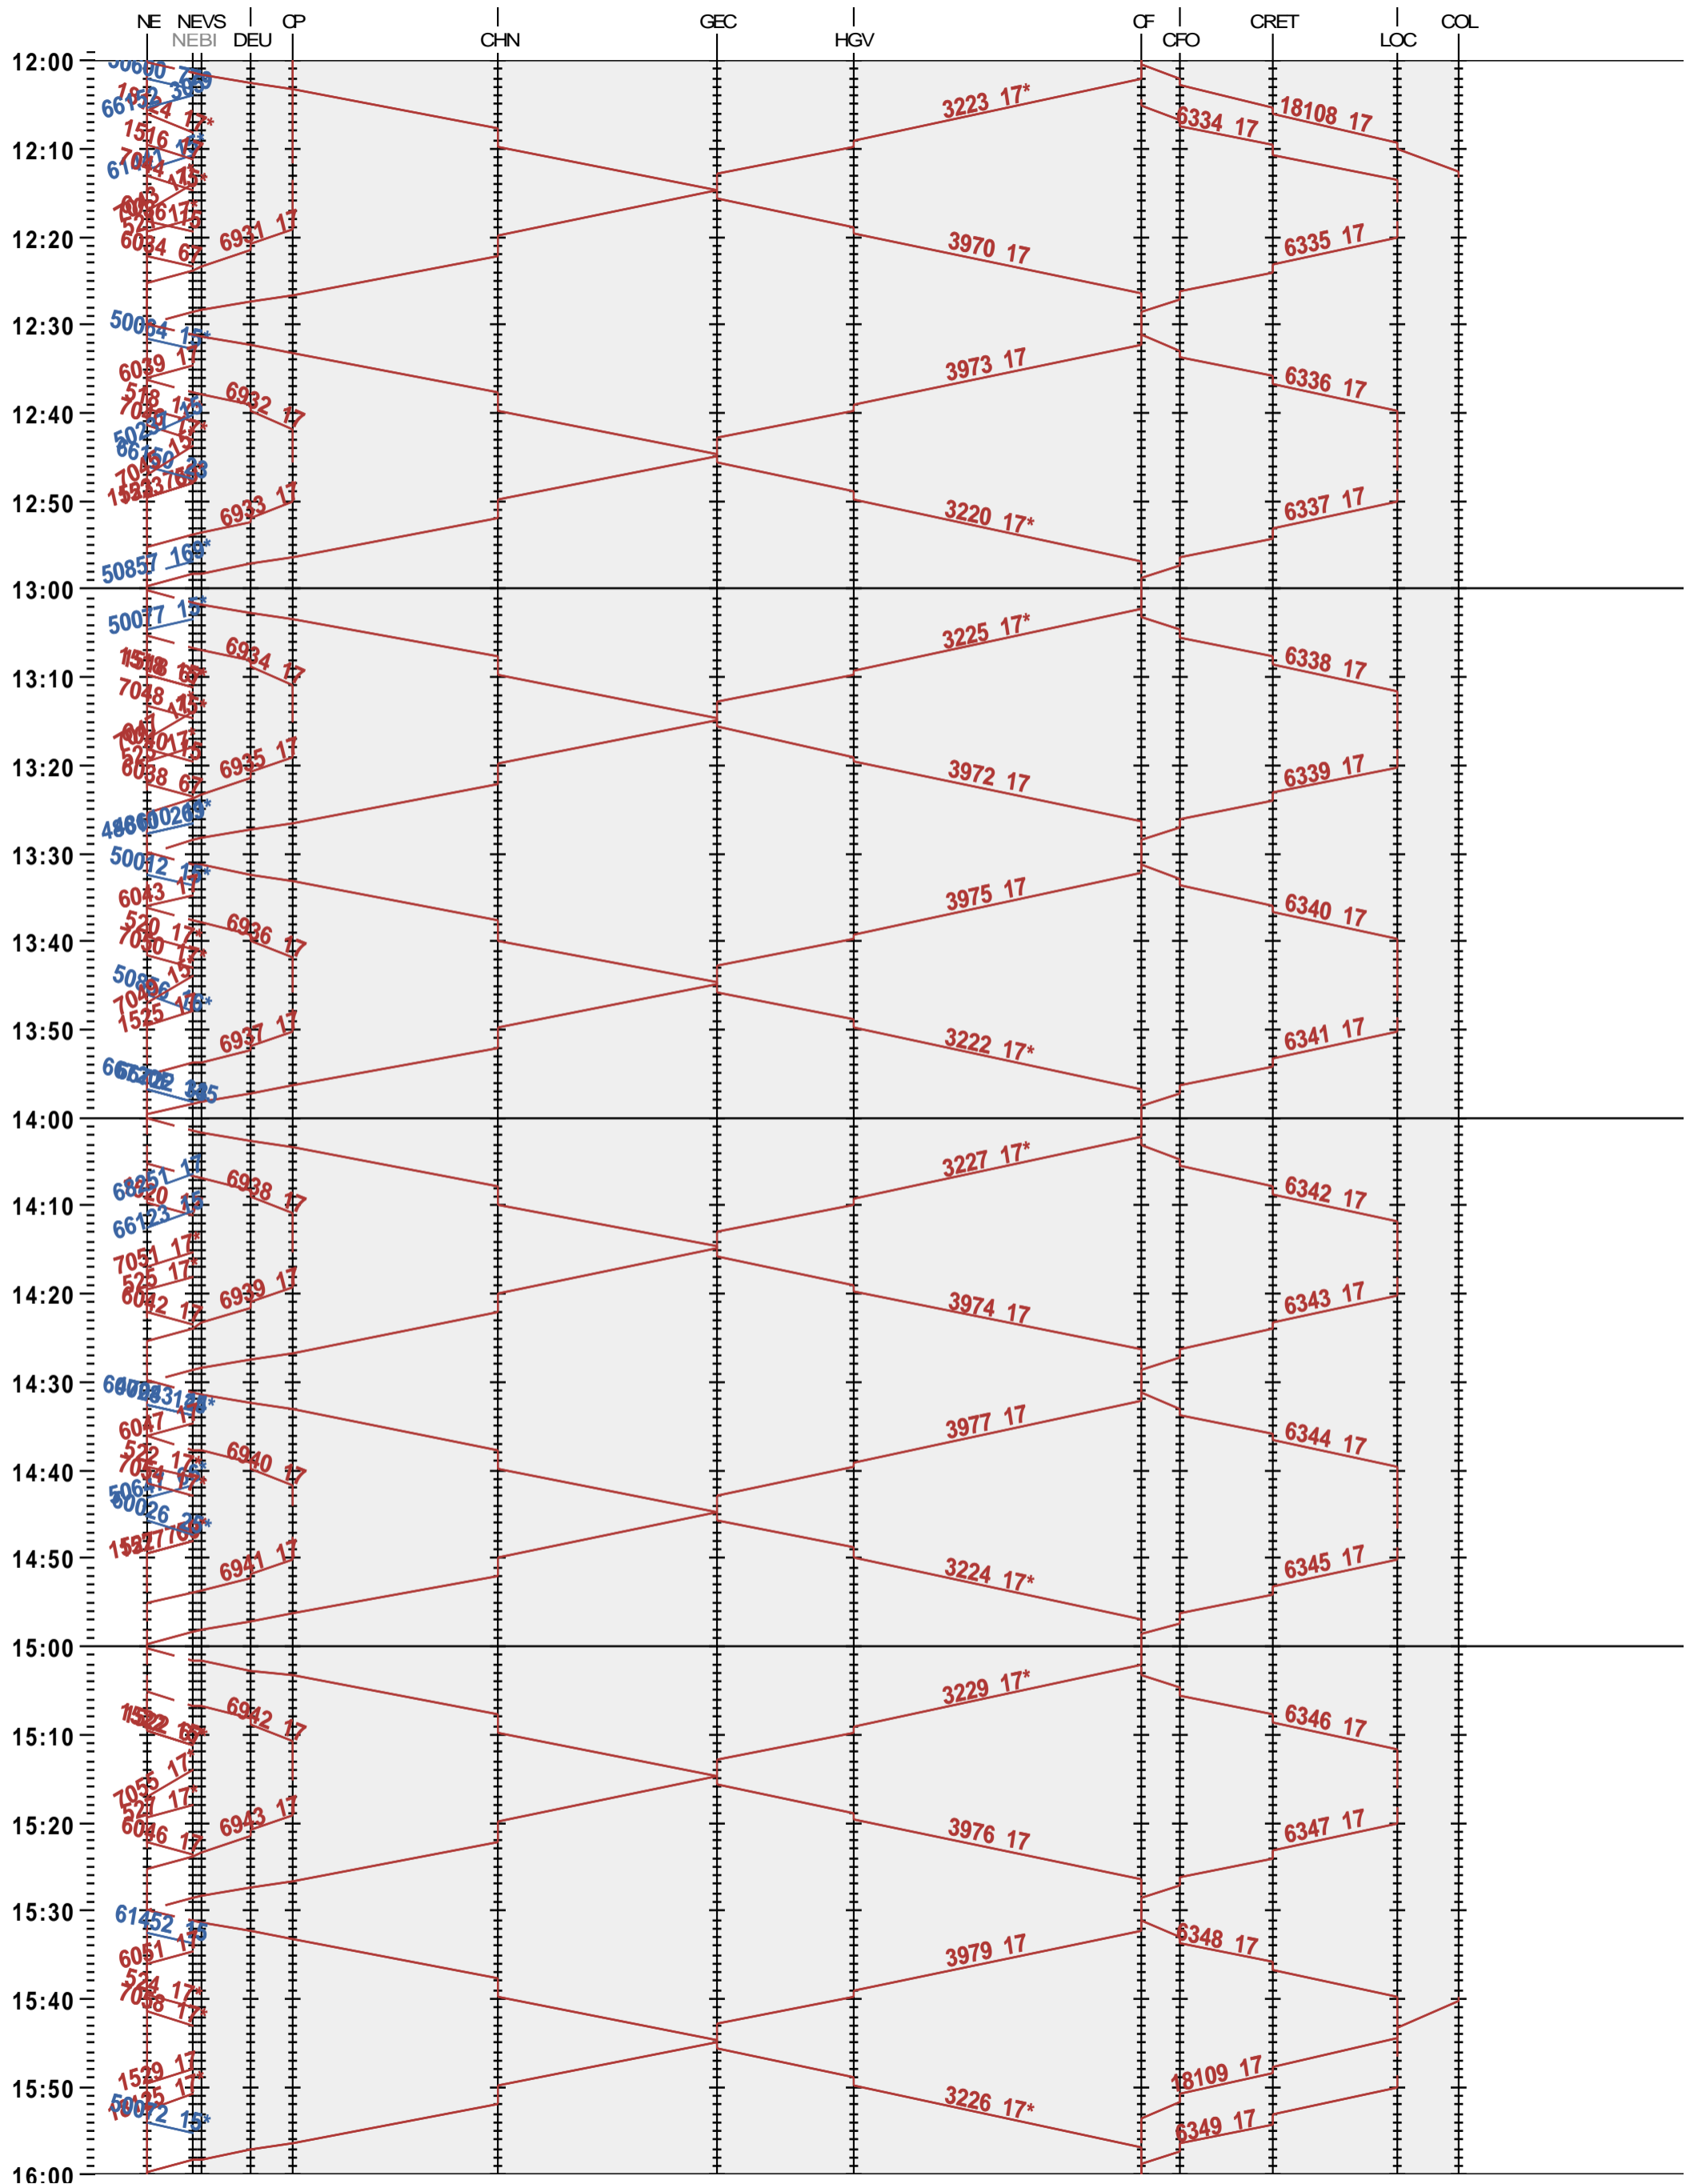

272 - Neuchâtel - La Chaux-de-Fonds - Le Locle-Col-des-Roches

Fahrplanperiode 2025 (15.12.2024 – 13.12.2025)

Update

Gültig ab 12.05.2025

272 - Neuchâtel - La Chaux-de-Fonds - Le Locle-Col-des-Roches

Fahrplanperiode 2025 (15.12.2024 – 13.12.2025)

Update

Gültig ab 12.05.2025

272 - Neuchâtel - La Chaux-de-Fonds - Le Locle-Col-des-Roches

Fahrplanperiode 2025 (15.12.2024 – 13.12.2025)

Update

Gültig ab 12.05.2025

272 - Neuchâtel - La Chaux-de-Fonds - Le Locle-Col-des-Roches

Fahrplanperiode 2025 (15.12.2024 – 13.12.2025)

Update

Gültig ab 12.05.2025

272 - Neuchâtel - La Chaux-de-Fonds - Le Locle-Col-des-Roches

Fahrplanperiode 2025 (15.12.2024 – 13.12.2025)

Update

Gültig ab 12.05.2025

272 - Neuchâtel - La Chaux-de-Fonds - Le Locle-Col-des-Roches

Fahrplanperiode 2025 (15.12.2024 – 13.12.2025)

Update

Gültig ab 12.05.2025