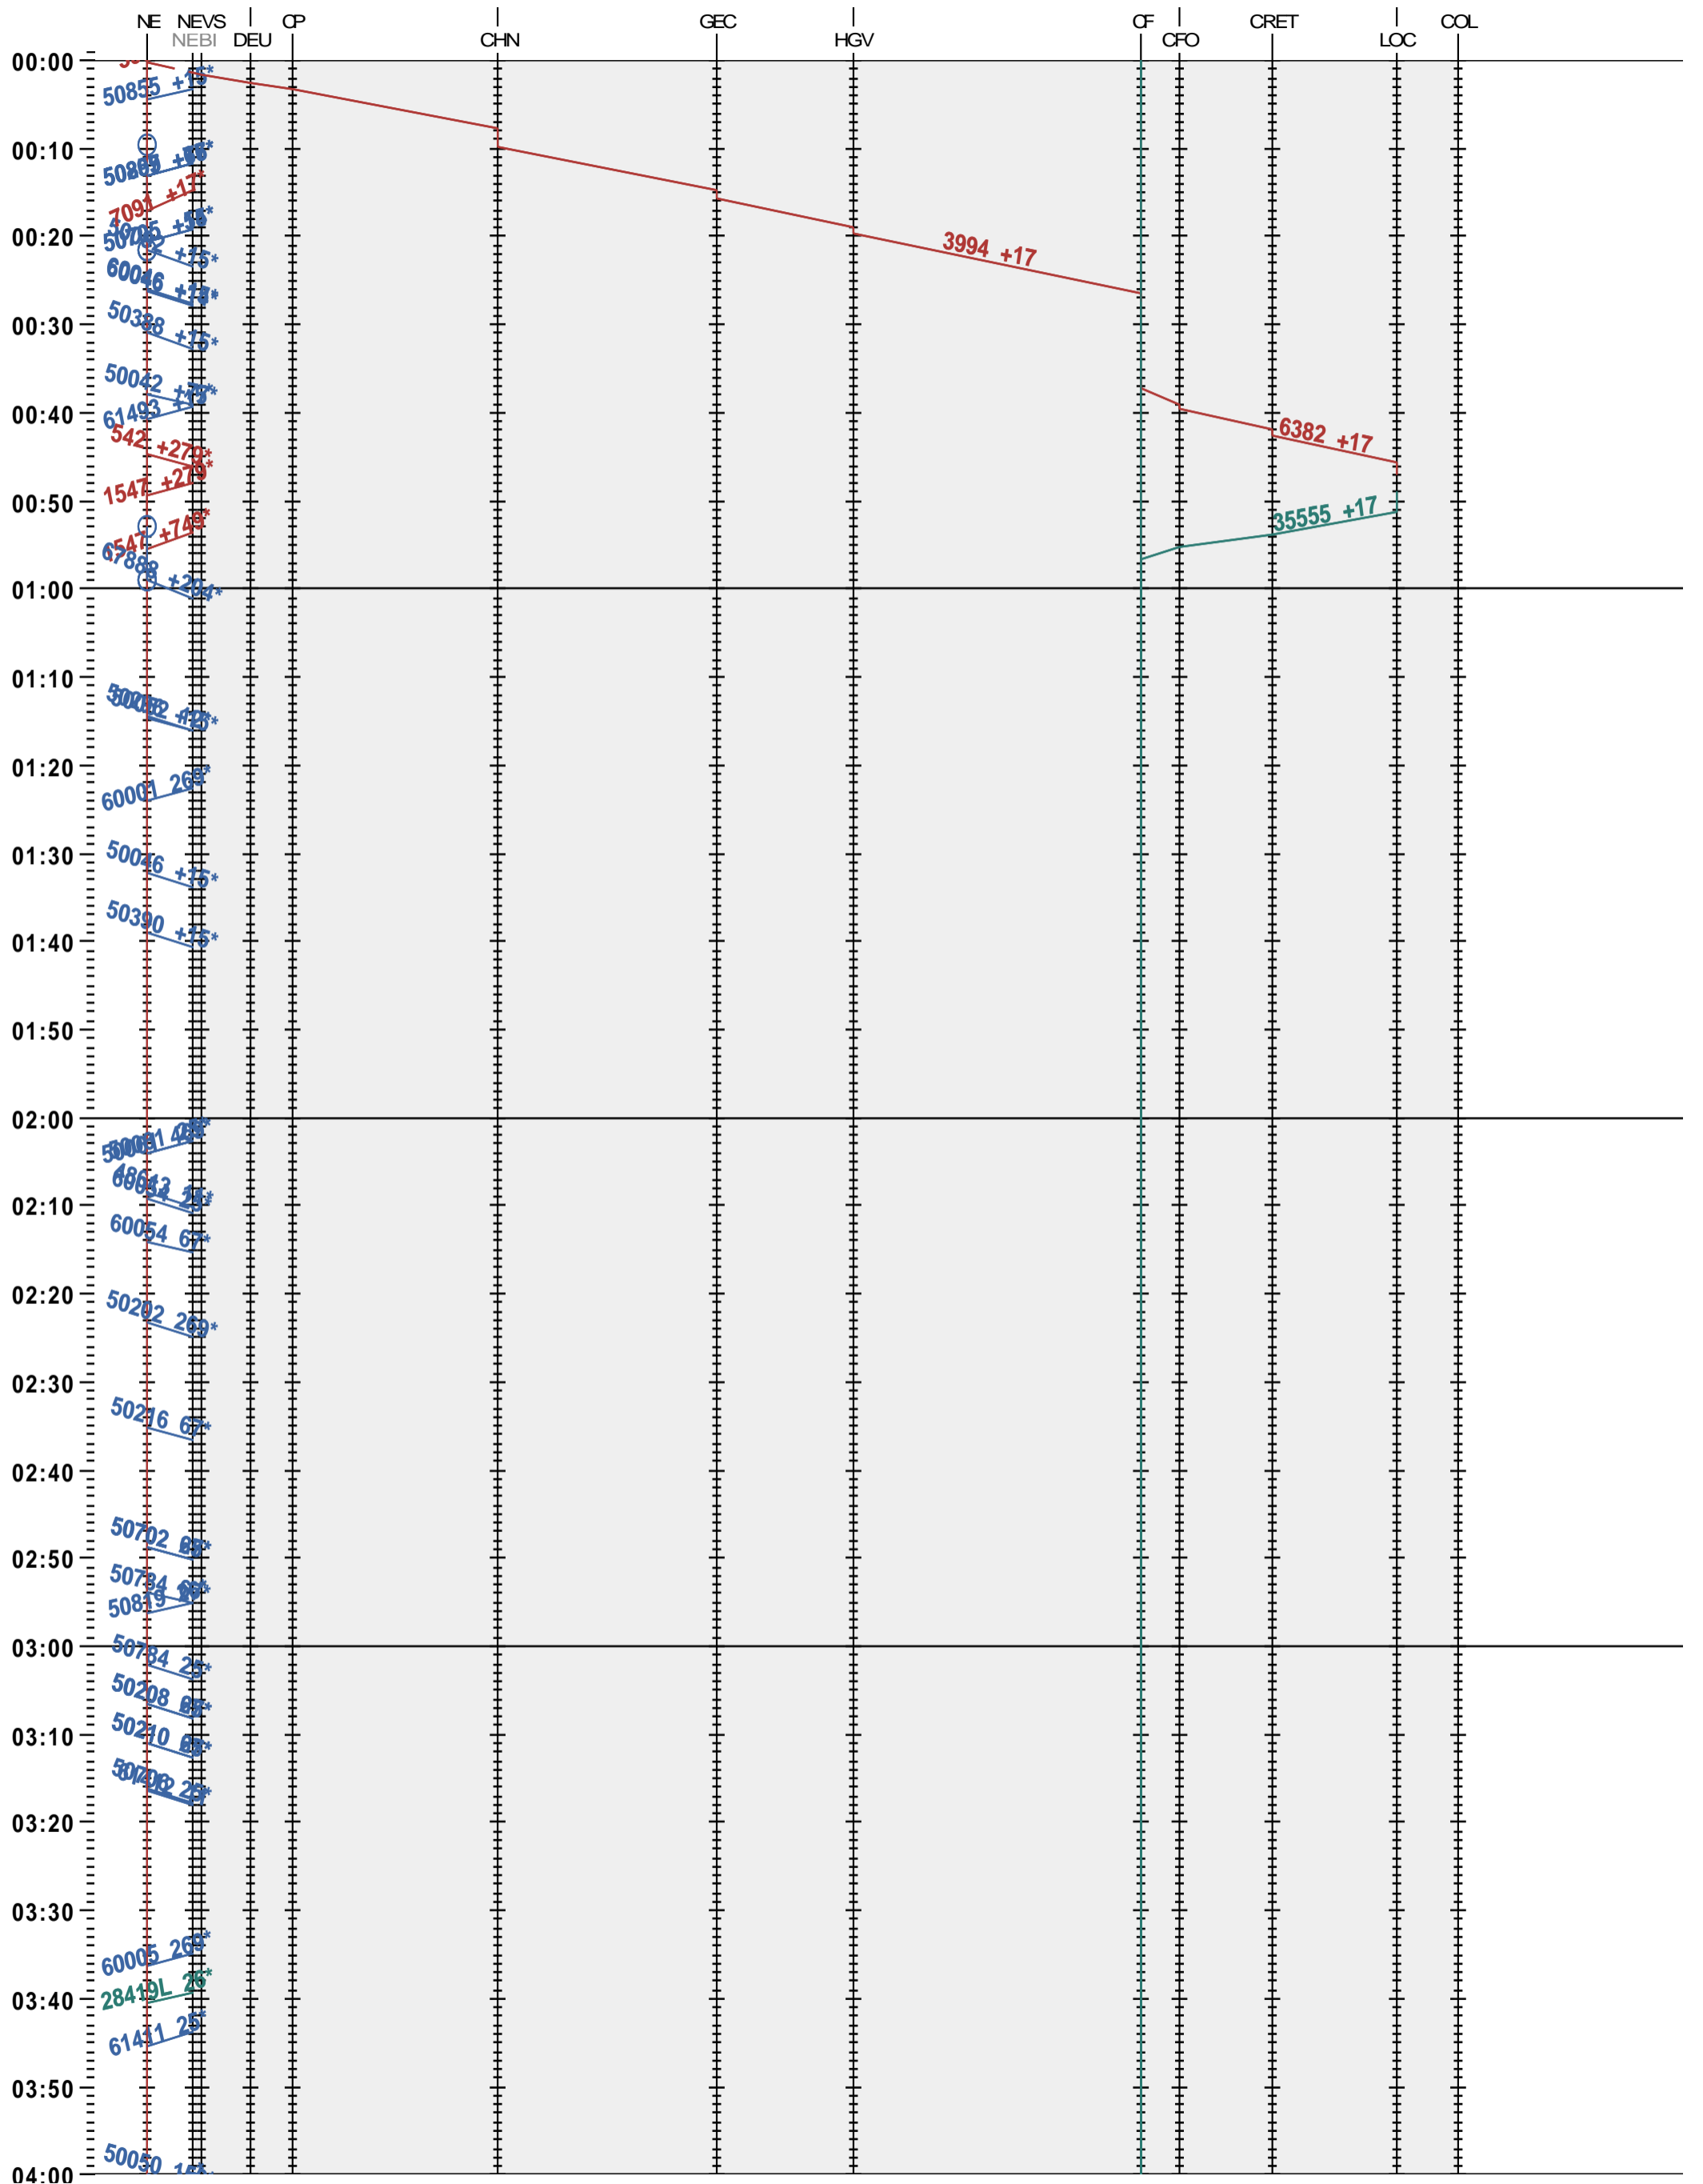

272 - Neuchâtel - La Chaux-de-Fonds - Le Locle-Col-des-Roches

Fahrplanperiode 2025 (15.12.2024 – 13.12.2025)

Update

Gültig ab 12.05.2025

272 - Neuchâtel - La Chaux-de-Fonds - Le Locle-Col-des-Roches

Fahrplanperiode 2025 (15.12.2024 – 13.12.2025)

Update

Gültig ab 12.05.2025

272 - Neuchâtel - La Chaux-de-Fonds - Le Locle-Col-des-Roches

Fahrplanperiode 2025 (15.12.2024 – 13.12.2025)

Update

Gültig ab 12.05.2025

272 - Neuchâtel - La Chaux-de-Fonds - Le Locle-Col-des-Roches

Fahrplanperiode 2025 (15.12.2024 – 13.12.2025)

Update

Gültig ab 12.05.2025

272 - Neuchâtel - La Chaux-de-Fonds - Le Locle-Col-des-Roches

Fahrplanperiode 2025 (15.12.2024 – 13.12.2025)

Update

Gültig ab 12.05.2025

272 - Neuchâtel - La Chaux-de-Fonds - Le Locle-Col-des-Roches

Fahrplanperiode 2025 (15.12.2024 – 13.12.2025)

Update

Gültig ab 12.05.2025