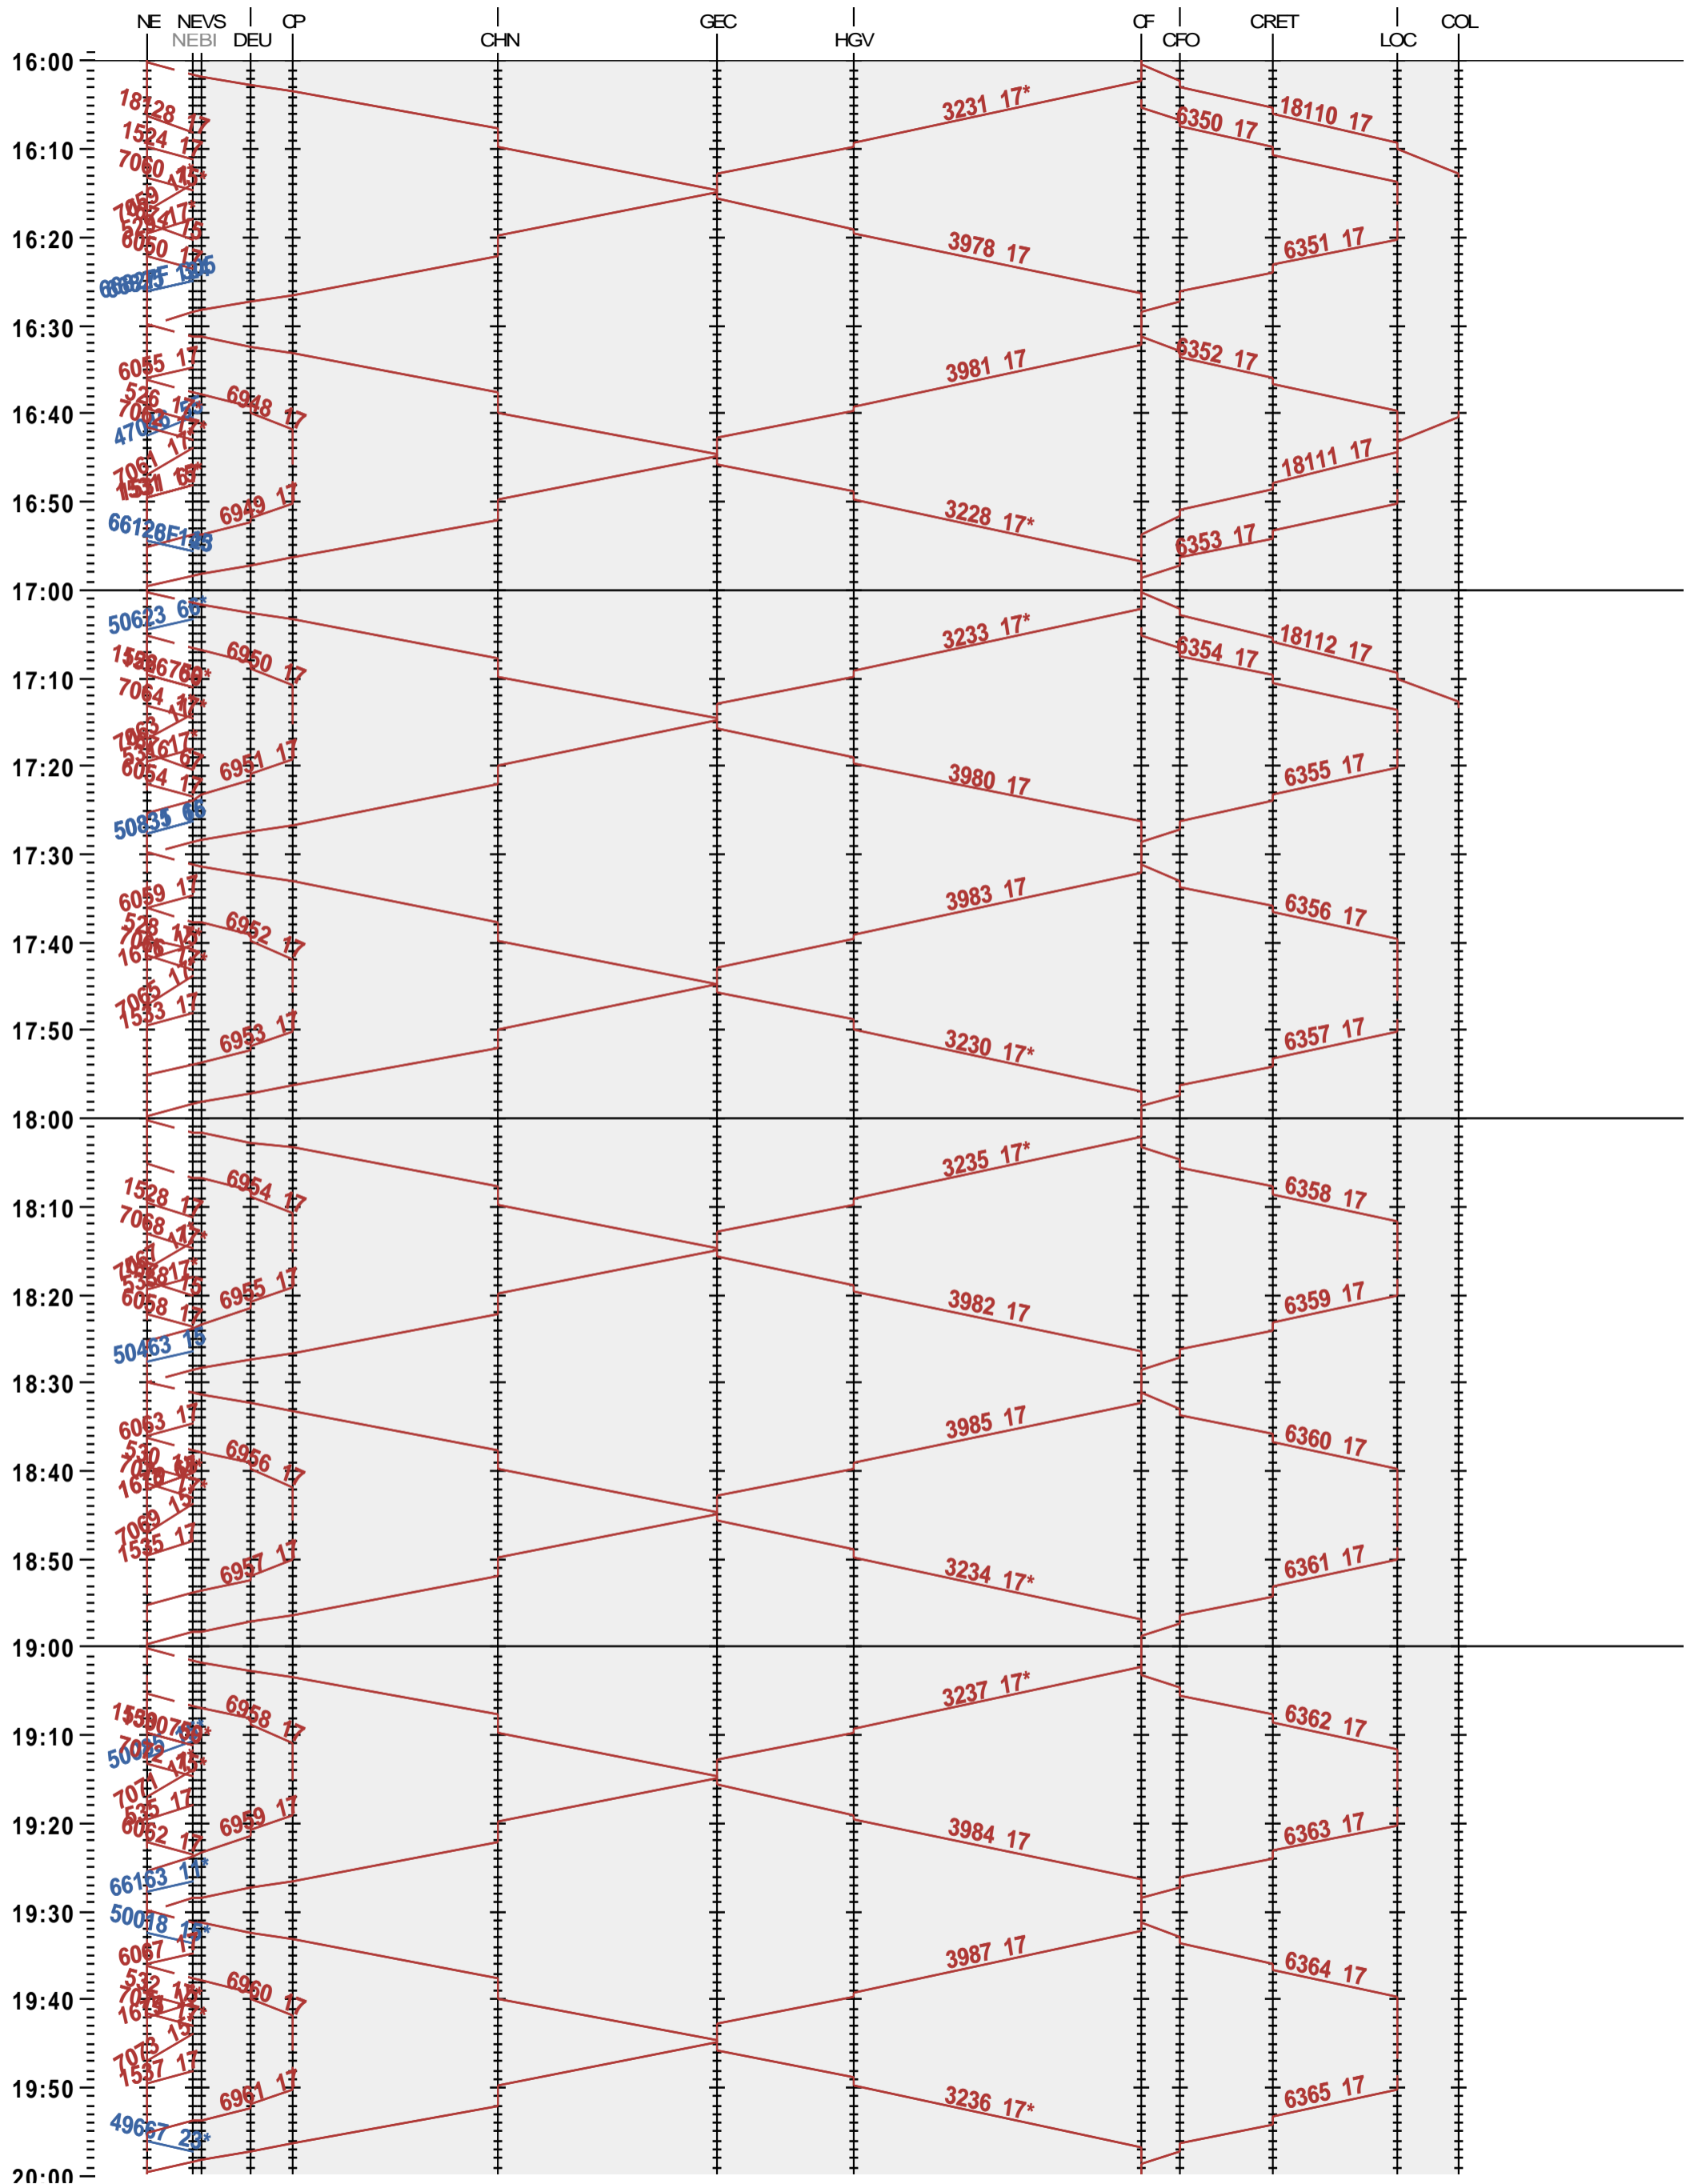

272 - Neuchâtel - La Chaux-de-Fonds - Le Locle-Col-des-Roches

Fahrplanperiode 2025 (15.12.2024 – 13.12.2025)

Update

Gültig ab 12.05.2025

272 - Neuchâtel - La Chaux-de-Fonds - Le Locle-Col-des-Roches

Fahrplanperiode 2025 (15.12.2024 – 13.12.2025)

Update

Gültig ab 12.05.2025

272 - Neuchâtel - La Chaux-de-Fonds - Le Locle-Col-des-Roches

Fahrplanperiode 2025 (15.12.2024 – 13.12.2025)

Update

Gültig ab 12.05.2025

272 - Neuchâtel - La Chaux-de-Fonds - Le Locle-Col-des-Roches

Fahrplanperiode 2025 (15.12.2024 – 13.12.2025)

Update

Gültig ab 12.05.2025

272 - Neuchâtel - La Chaux-de-Fonds - Le Locle-Col-des-Roches

Fahrplanperiode 2025 (15.12.2024 – 13.12.2025)

Update

Gültig ab 12.05.2025

272 - Neuchâtel - La Chaux-de-Fonds - Le Locle-Col-des-Roches

Fahrplanperiode 2025 (15.12.2024 – 13.12.2025)

Update

Gültig ab 12.05.2025