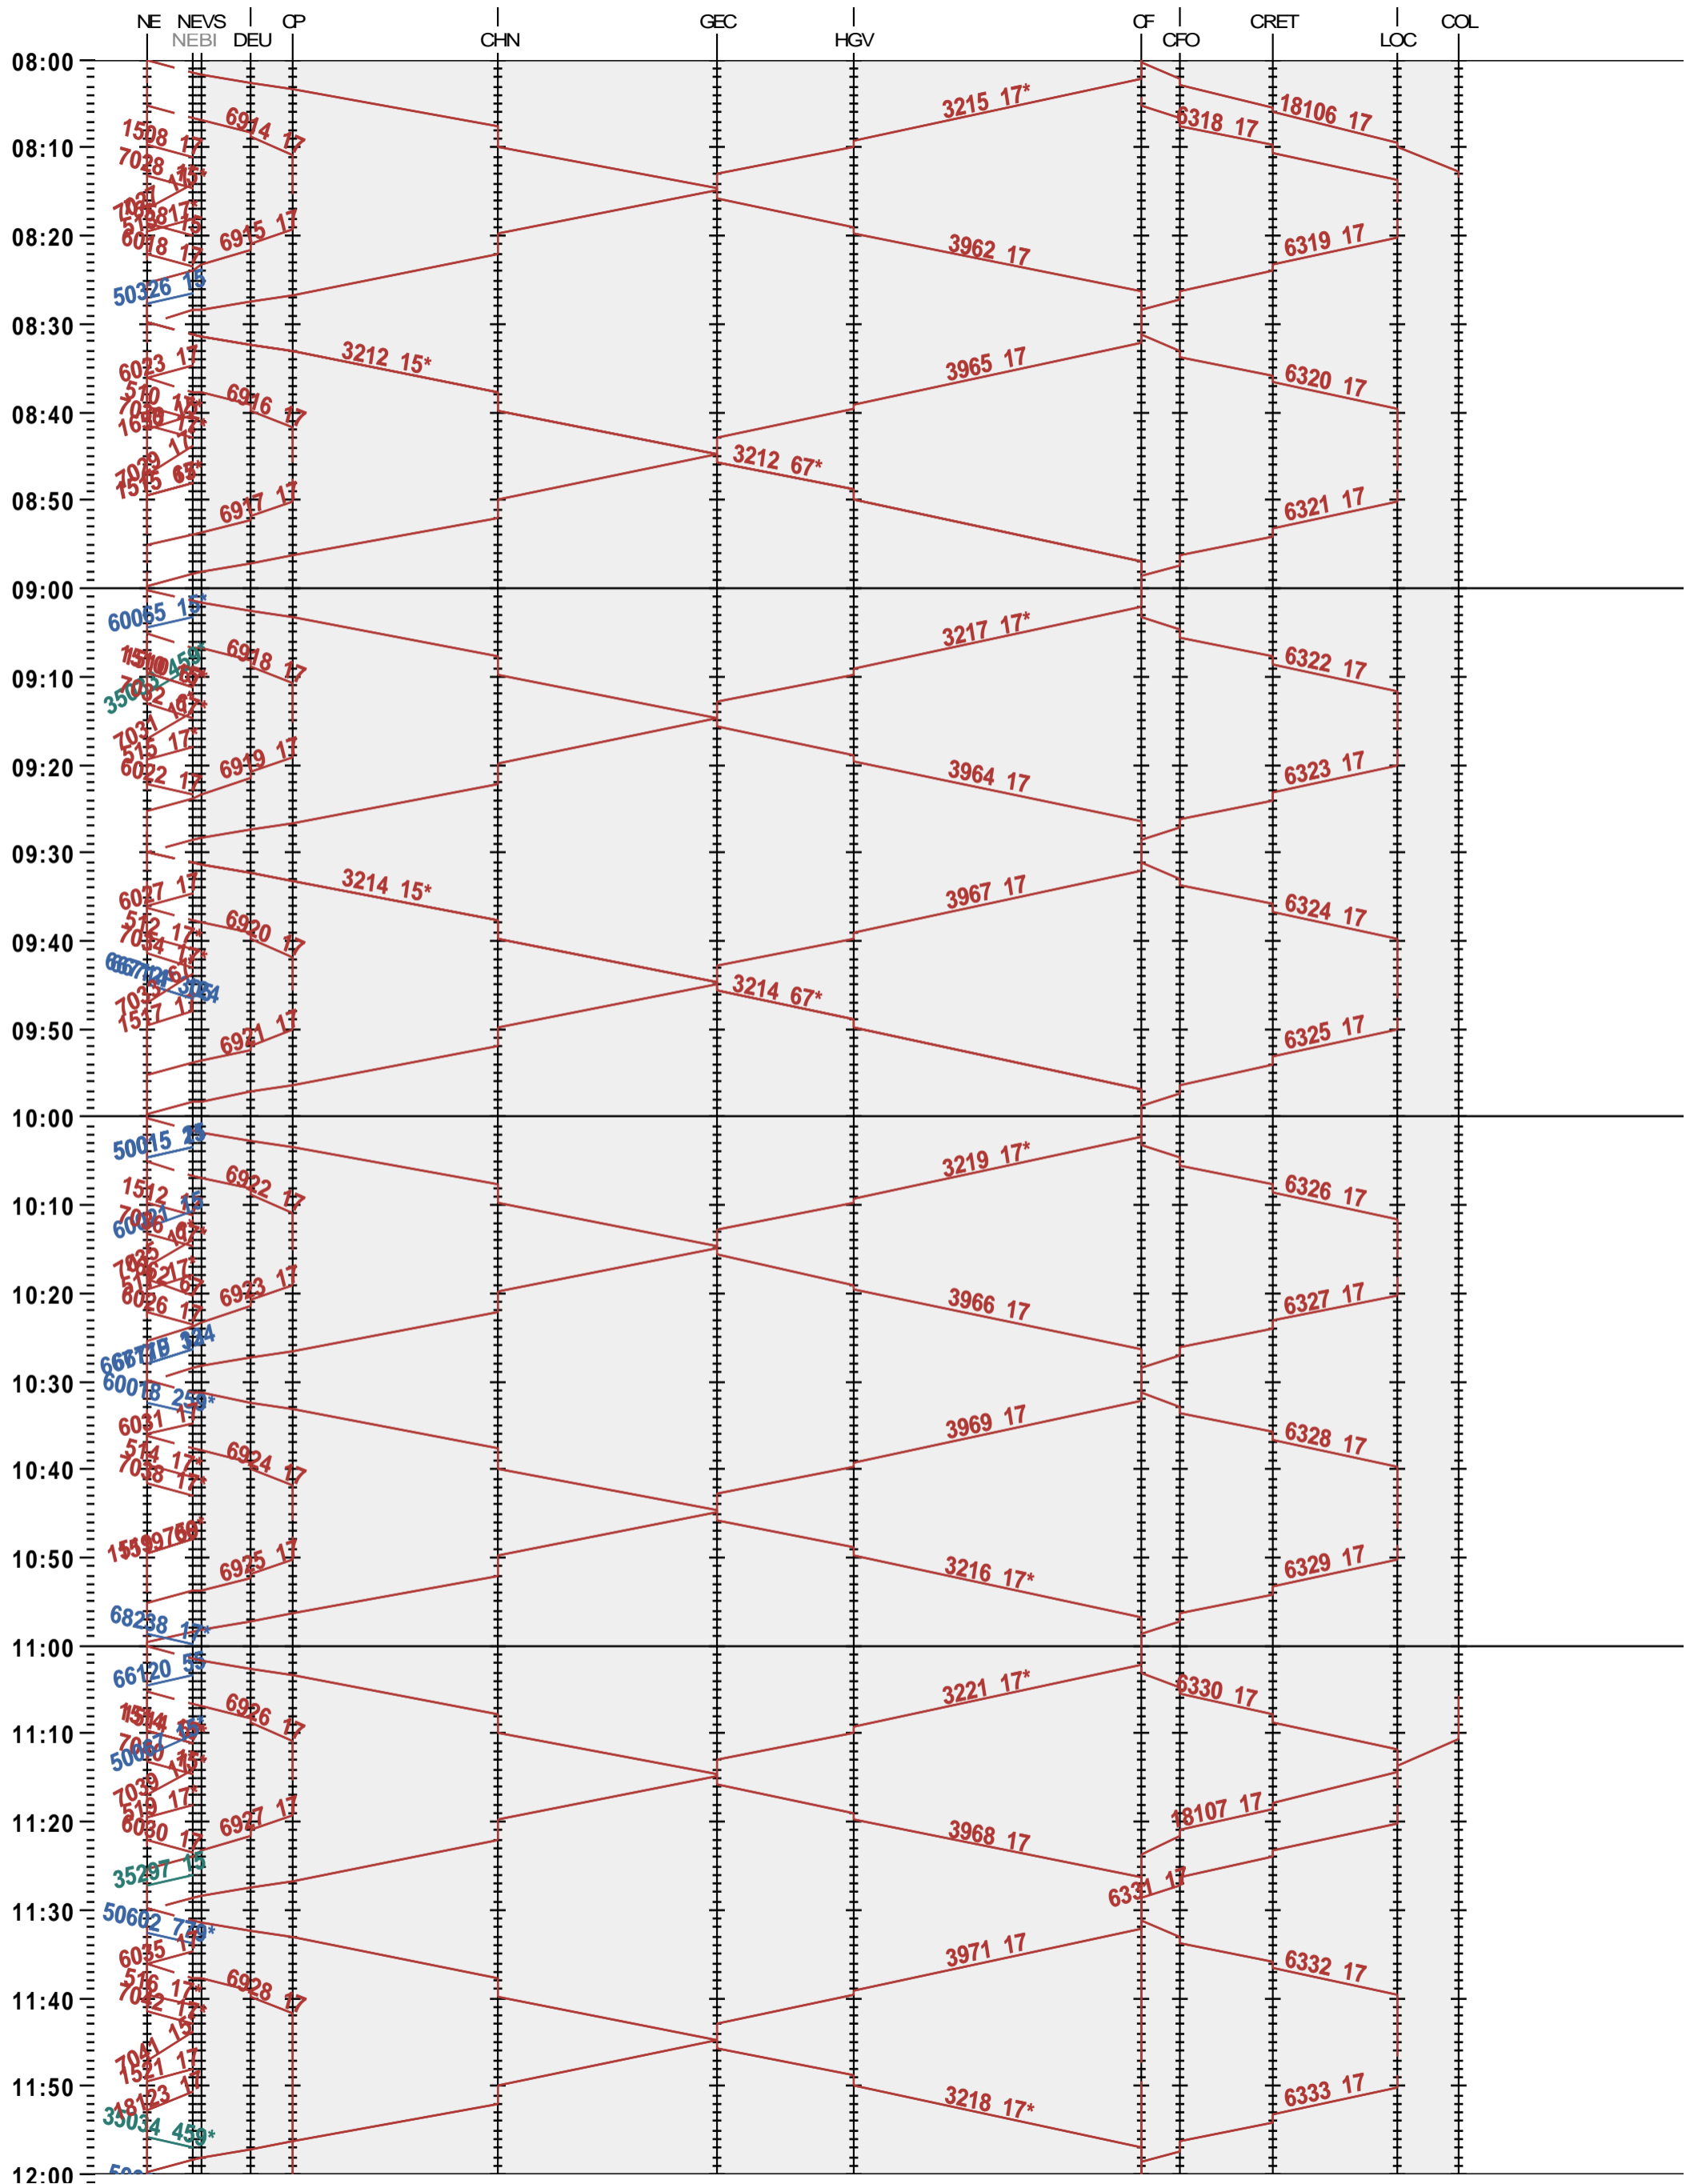

272 - Neuchâtel - La Chaux-de-Fonds - Le Locle-Col-des-Roches

Fahrplanperiode 2025 (15.12.2024 – 13.12.2025)

Update

Gültig ab 12.05.2025

272 - Neuchâtel - La Chaux-de-Fonds - Le Locle-Col-des-Roches

Fahrplanperiode 2025 (15.12.2024 – 13.12.2025)

Update

Gültig ab 12.05.2025

272 - Neuchâtel - La Chaux-de-Fonds - Le Locle-Col-des-Roches

Fahrplanperiode 2025 (15.12.2024 – 13.12.2025)

Update

Gültig ab 12.05.2025

272 - Neuchâtel - La Chaux-de-Fonds - Le Locle-Col-des-Roches

Fahrplanperiode 2025 (15.12.2024 – 13.12.2025)

Update

Gültig ab 12.05.2025

272 - Neuchâtel - La Chaux-de-Fonds - Le Locle-Col-des-Roches

Fahrplanperiode 2025 (15.12.2024 – 13.12.2025)

Update

Gültig ab 12.05.2025

272 - Neuchâtel - La Chaux-de-Fonds - Le Locle-Col-des-Roches

Fahrplanperiode 2025 (15.12.2024 – 13.12.2025)

Update

Gültig ab 12.05.2025