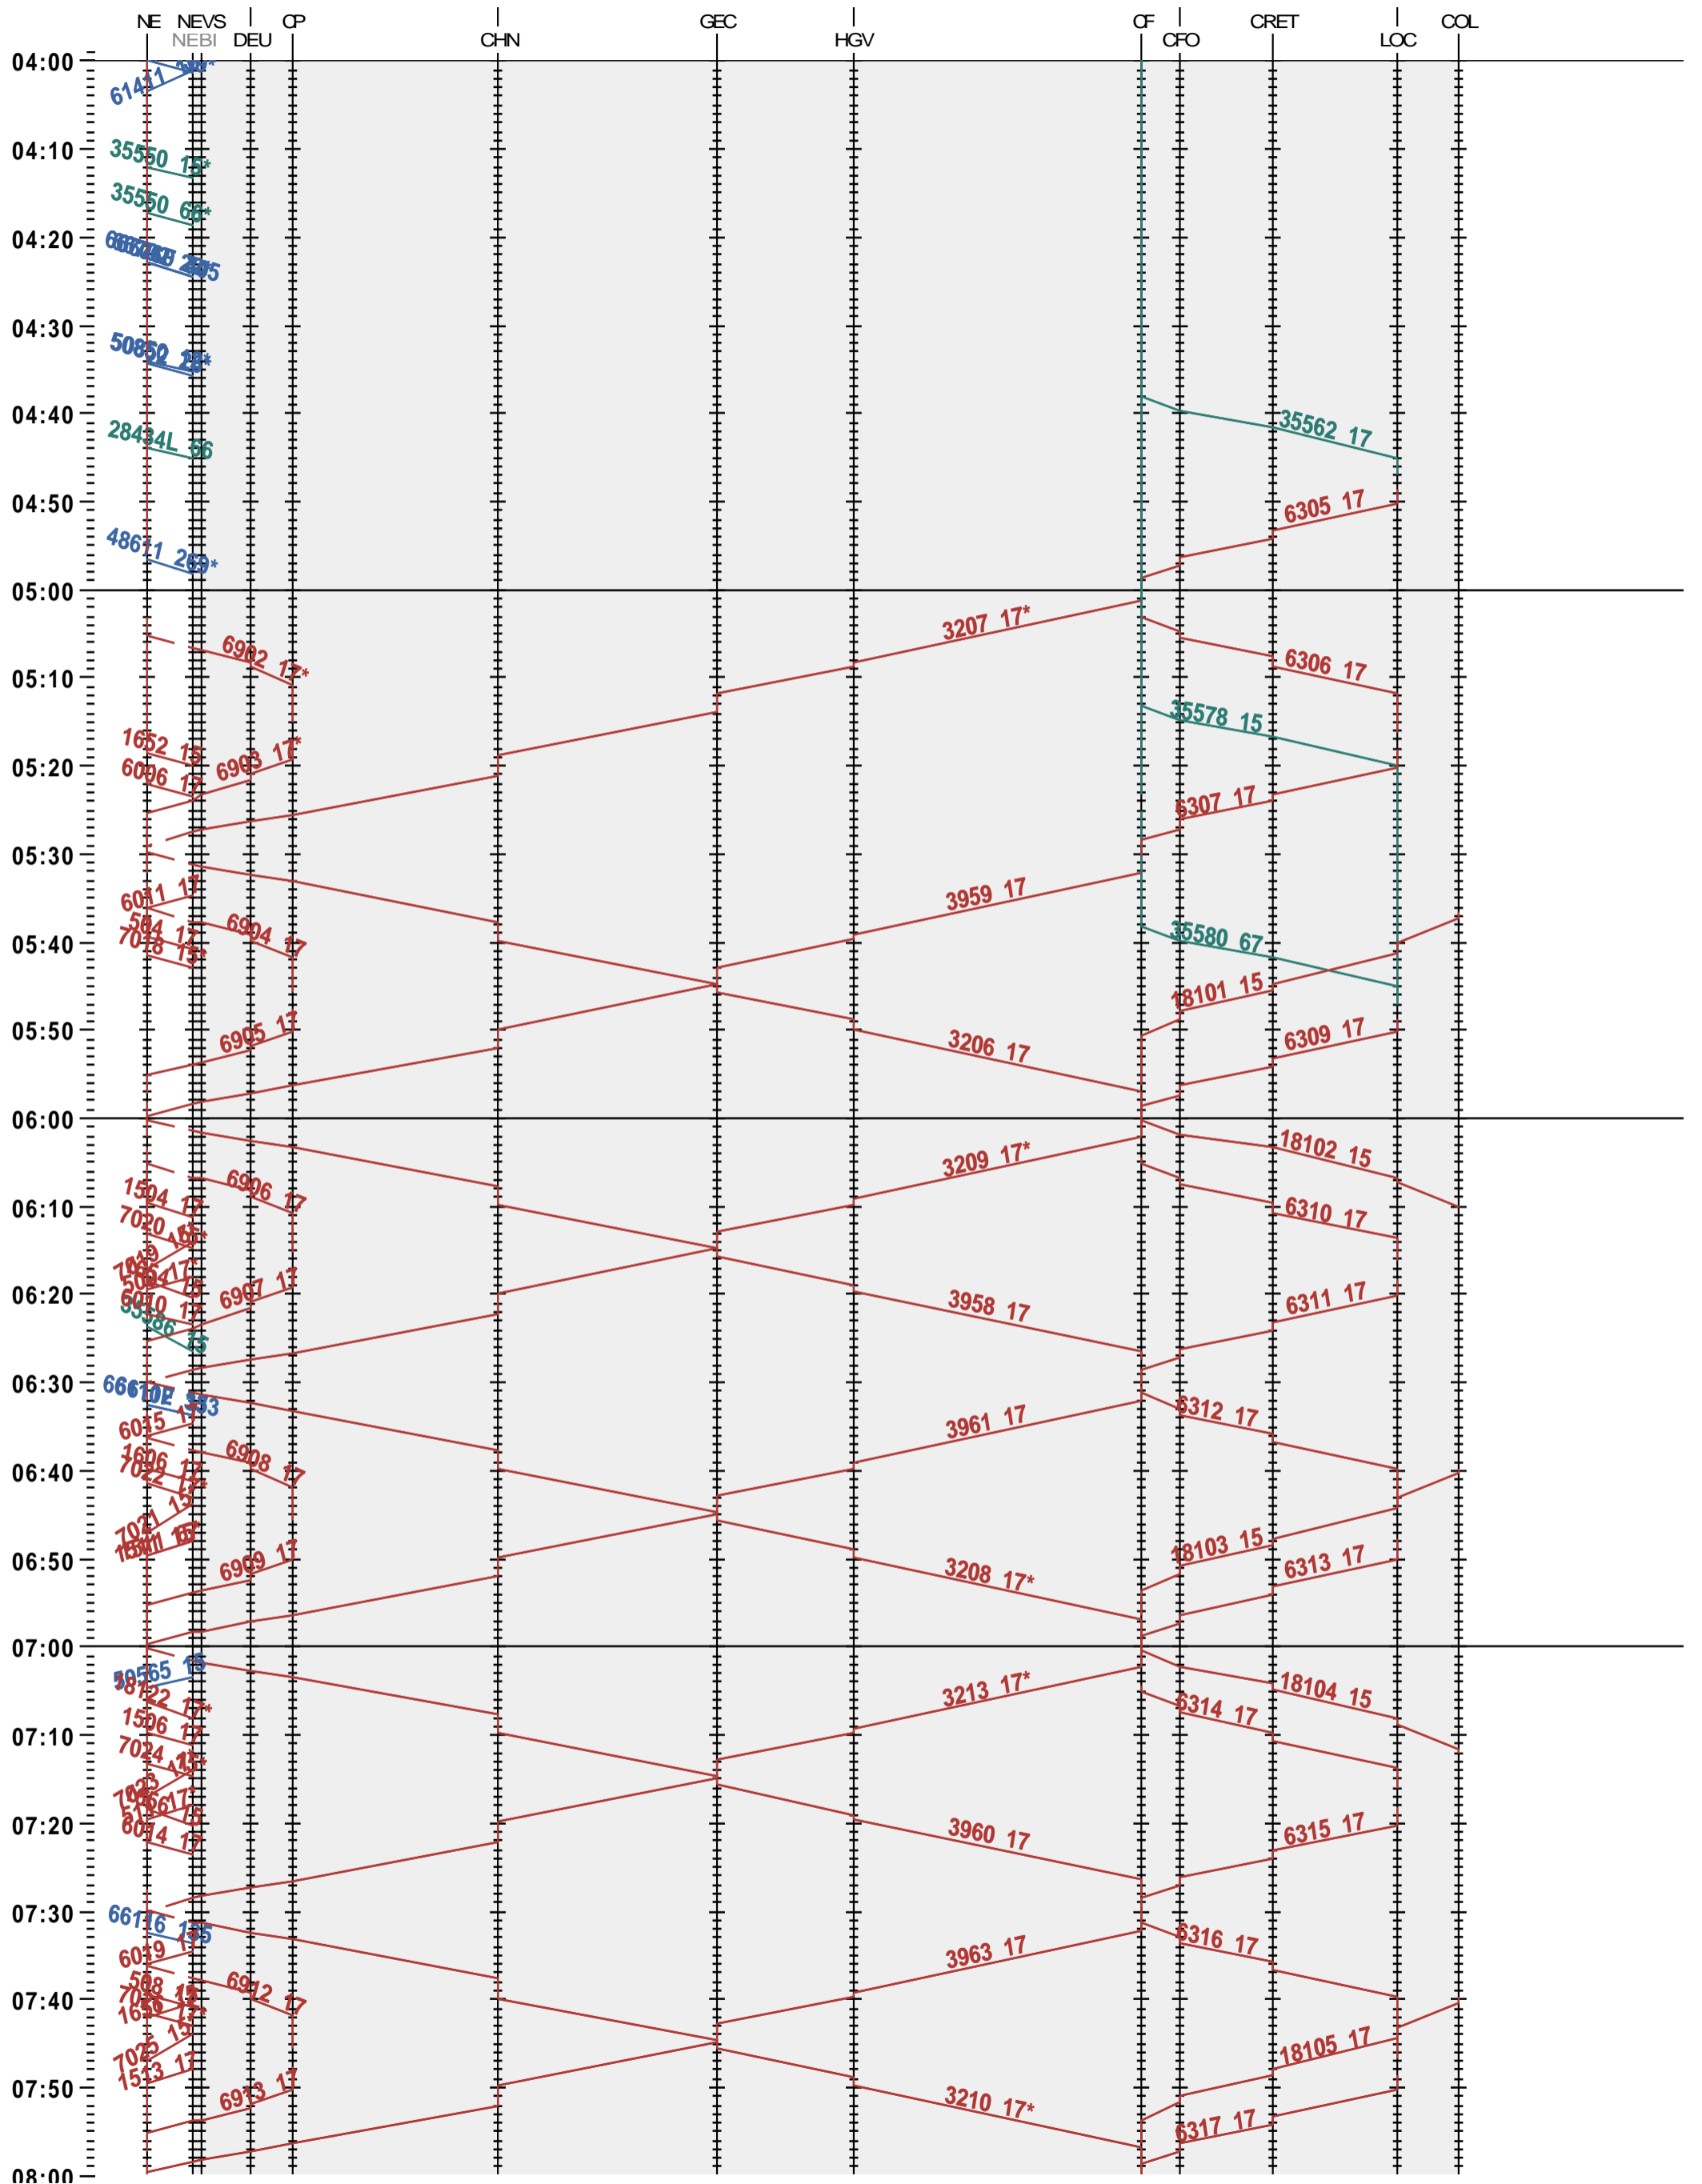

272 - Neuchâtel - La Chaux-de-Fonds - Le Locle-Col-des-Roches

Fahrplanperiode 2025 (15.12.2024 – 13.12.2025)

Update

Gültig ab 12.05.2025

272 - Neuchâtel - La Chaux-de-Fonds - Le Locle-Col-des-Roches

Fahrplanperiode 2025 (15.12.2024 – 13.12.2025)

Update

Gültig ab 12.05.2025

272 - Neuchâtel - La Chaux-de-Fonds - Le Locle-Col-des-Roches

Fahrplanperiode 2025 (15.12.2024 – 13.12.2025)

Update

Gültig ab 12.05.2025

272 - Neuchâtel - La Chaux-de-Fonds - Le Locle-Col-des-Roches

Fahrplanperiode 2025 (15.12.2024 – 13.12.2025)

Update

Gültig ab 12.05.2025

272 - Neuchâtel - La Chaux-de-Fonds - Le Locle-Col-des-Roches

Fahrplanperiode 2025 (15.12.2024 – 13.12.2025)

Update

Gültig ab 12.05.2025

272 - Neuchâtel - La Chaux-de-Fonds - Le Locle-Col-des-Roches

Fahrplanperiode 2025 (15.12.2024 – 13.12.2025)

Update

Gültig ab 12.05.2025