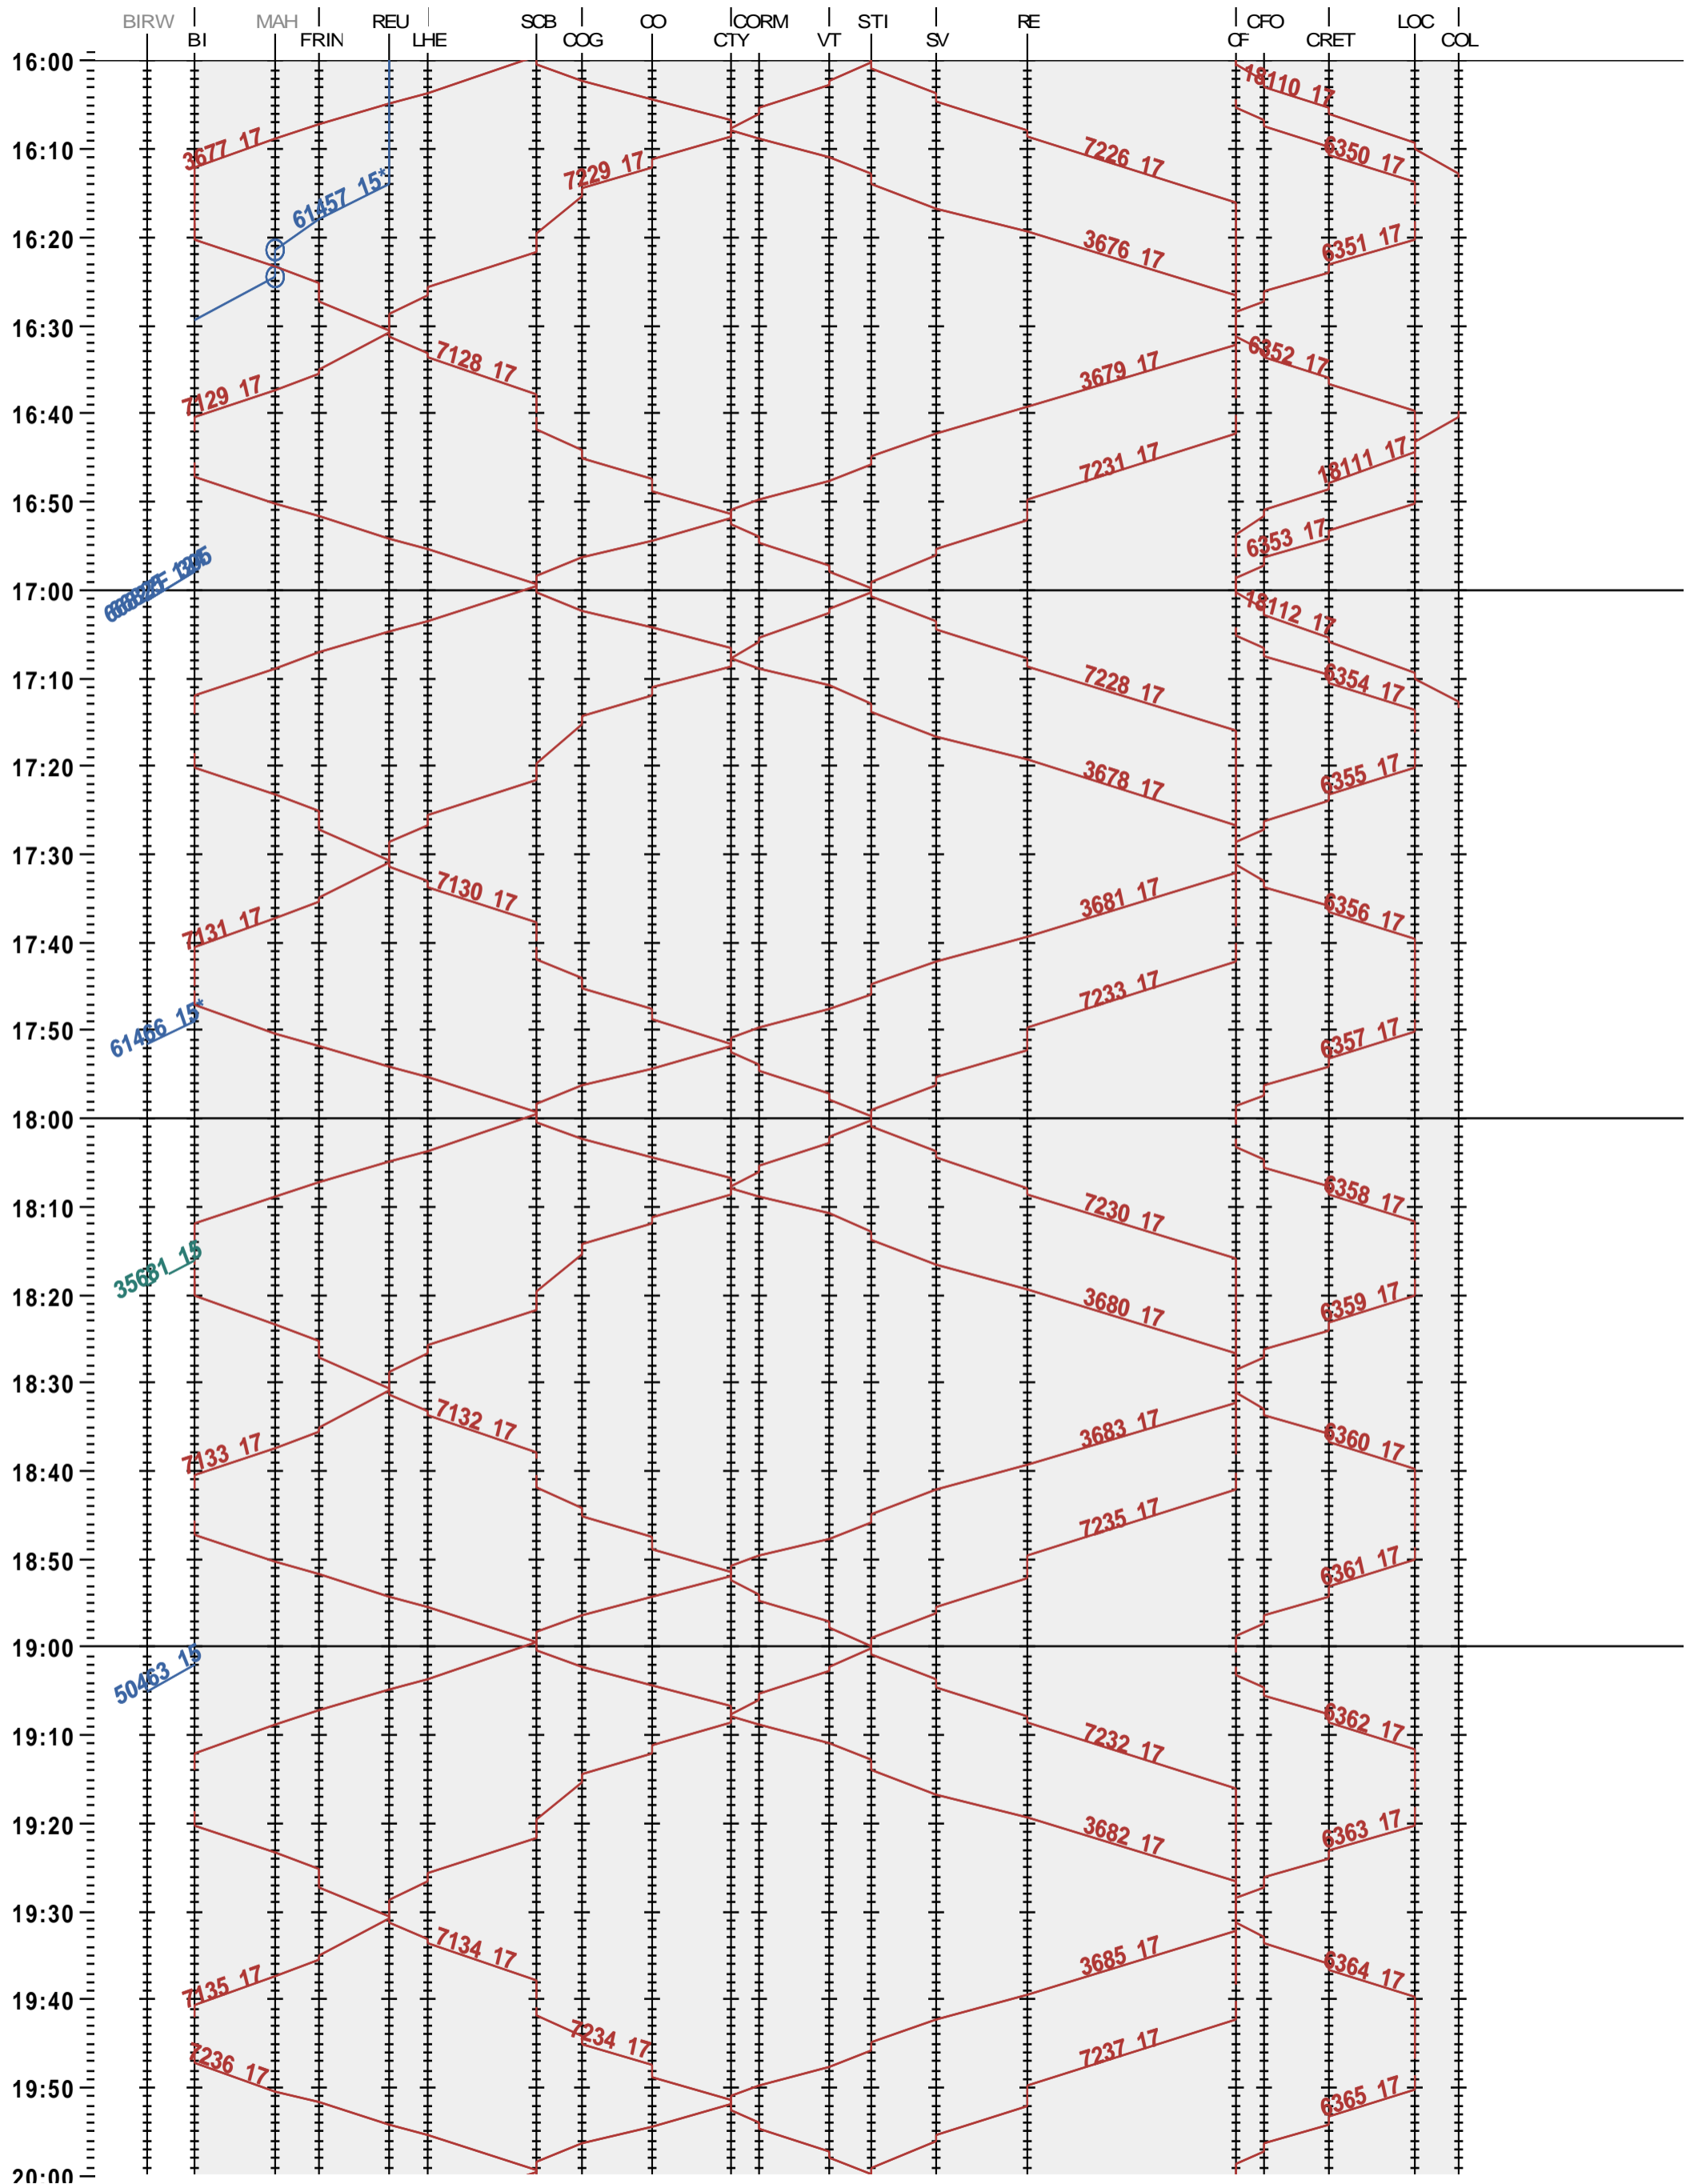

281 - Biel/Bienne RB - La Chaux-de-Fonds - Le Locle-Col-des-R.

Fahrplanperiode 2025 (15.12.2024 – 13.12.2025)

Update

Gültig ab 12.05.2025

281 - Biel/Bienne RB - La Chaux-de-Fonds - Le Locle-Col-des-R.

Fahrplanperiode 2025 (15.12.2024 – 13.12.2025)

Update

Gültig ab 12.05.2025

281 - Biel/Bienne RB - La Chaux-de-Fonds - Le Locle-Col-des-R.

Fahrplanperiode 2025 (15.12.2024 – 13.12.2025)

Update

Gültig ab 12.05.2025

281 - Biel/Bienne RB - La Chaux-de-Fonds - Le Locle-Col-des-R.

Fahrplanperiode 2025 (15.12.2024 – 13.12.2025)

Update

Gültig ab 12.05.2025

281 - Biel/Bienne RB - La Chaux-de-Fonds - Le Locle-Col-des-R.

Fahrplanperiode 2025 (15.12.2024 – 13.12.2025)

Update

Gültig ab 12.05.2025

281 - Biel/Bienne RB - La Chaux-de-Fonds - Le Locle-Col-des-R.

Fahrplanperiode 2025 (15.12.2024 – 13.12.2025)

Update

Gültig ab 12.05.2025