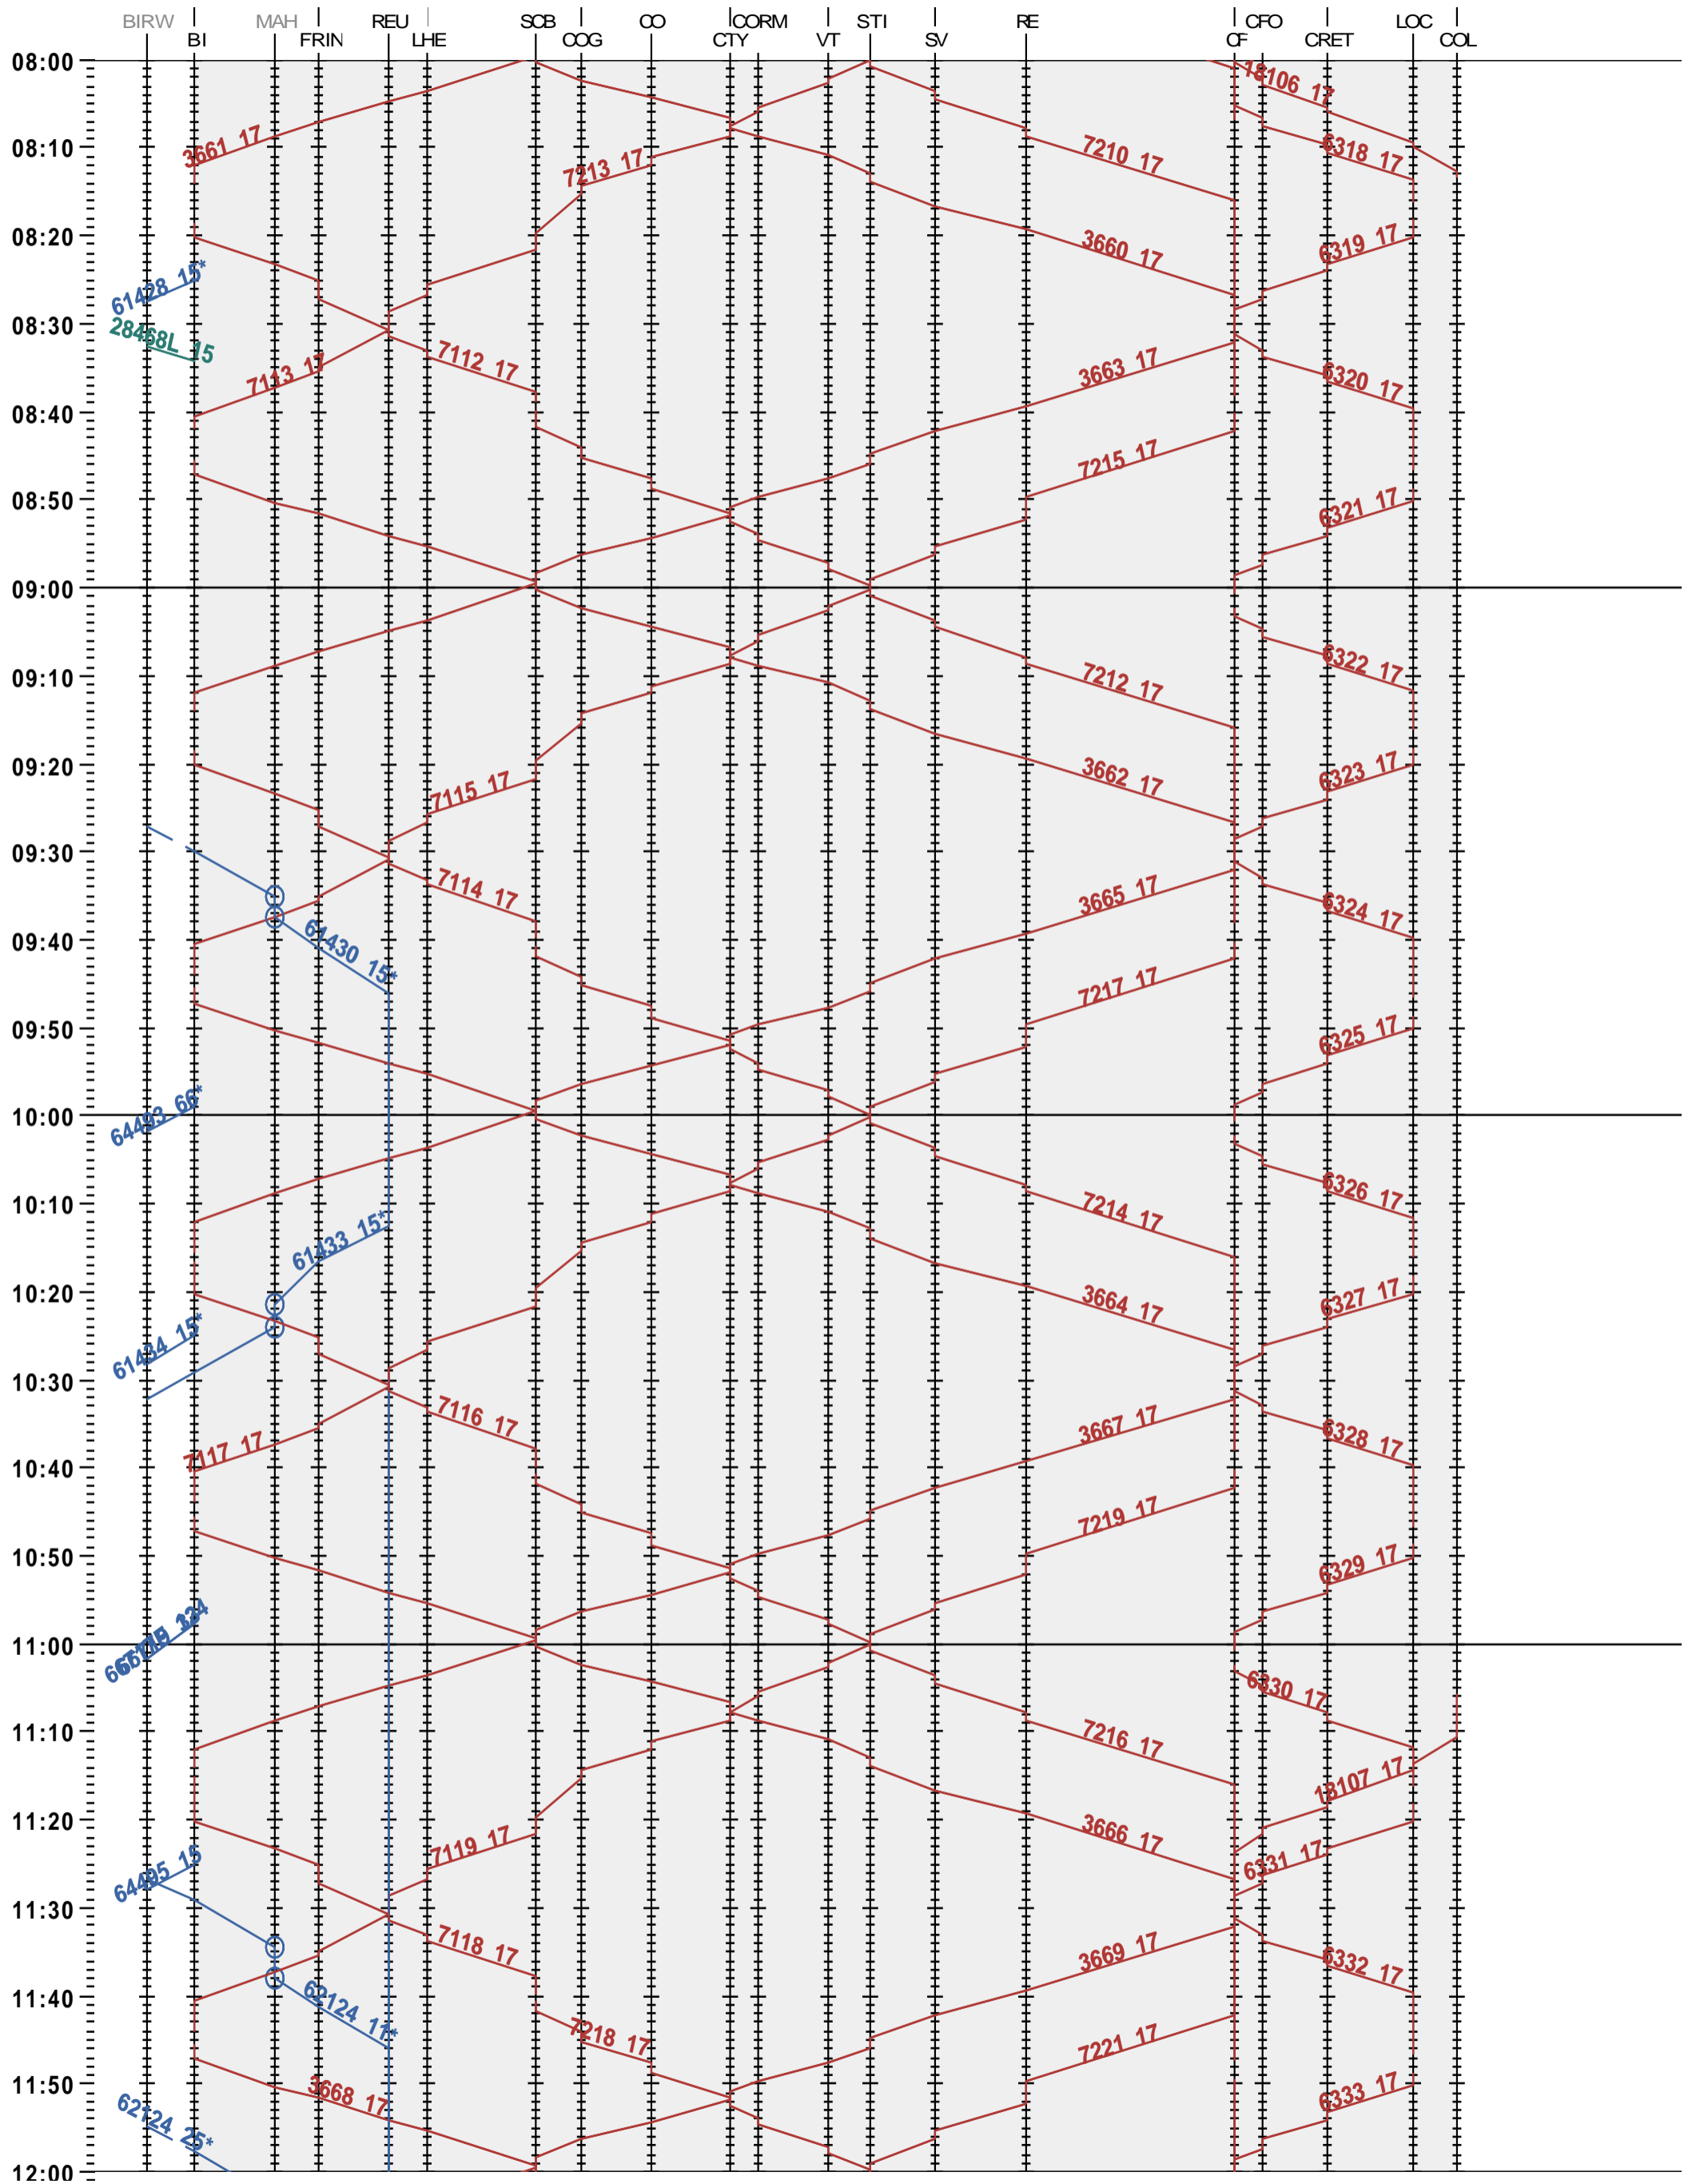

281 - Biel/Bienne RB - La Chaux-de-Fonds - Le Locle-Col-des-R.

Fahrplanperiode 2025 (15.12.2024 – 13.12.2025)

Update

Gültig ab 12.05.2025

281 - Biel/Bienne RB - La Chaux-de-Fonds - Le Locle-Col-des-R.

Fahrplanperiode 2025 (15.12.2024 – 13.12.2025)

Update

Gültig ab 12.05.2025

281 - Biel/Bienne RB - La Chaux-de-Fonds - Le Locle-Col-des-R.

Fahrplanperiode 2025 (15.12.2024 – 13.12.2025)

Update

Gültig ab 12.05.2025

281 - Biel/Bienne RB - La Chaux-de-Fonds - Le Locle-Col-des-R.

Fahrplanperiode 2025 (15.12.2024 – 13.12.2025)

Update

Gültig ab 12.05.2025

281 - Biel/Bienne RB - La Chaux-de-Fonds - Le Locle-Col-des-R.

Fahrplanperiode 2025 (15.12.2024 – 13.12.2025)

Update

Gültig ab 12.05.2025

281 - Biel/Bienne RB - La Chaux-de-Fonds - Le Locle-Col-des-R.

Fahrplanperiode 2025 (15.12.2024 – 13.12.2025)

Update

Gültig ab 12.05.2025