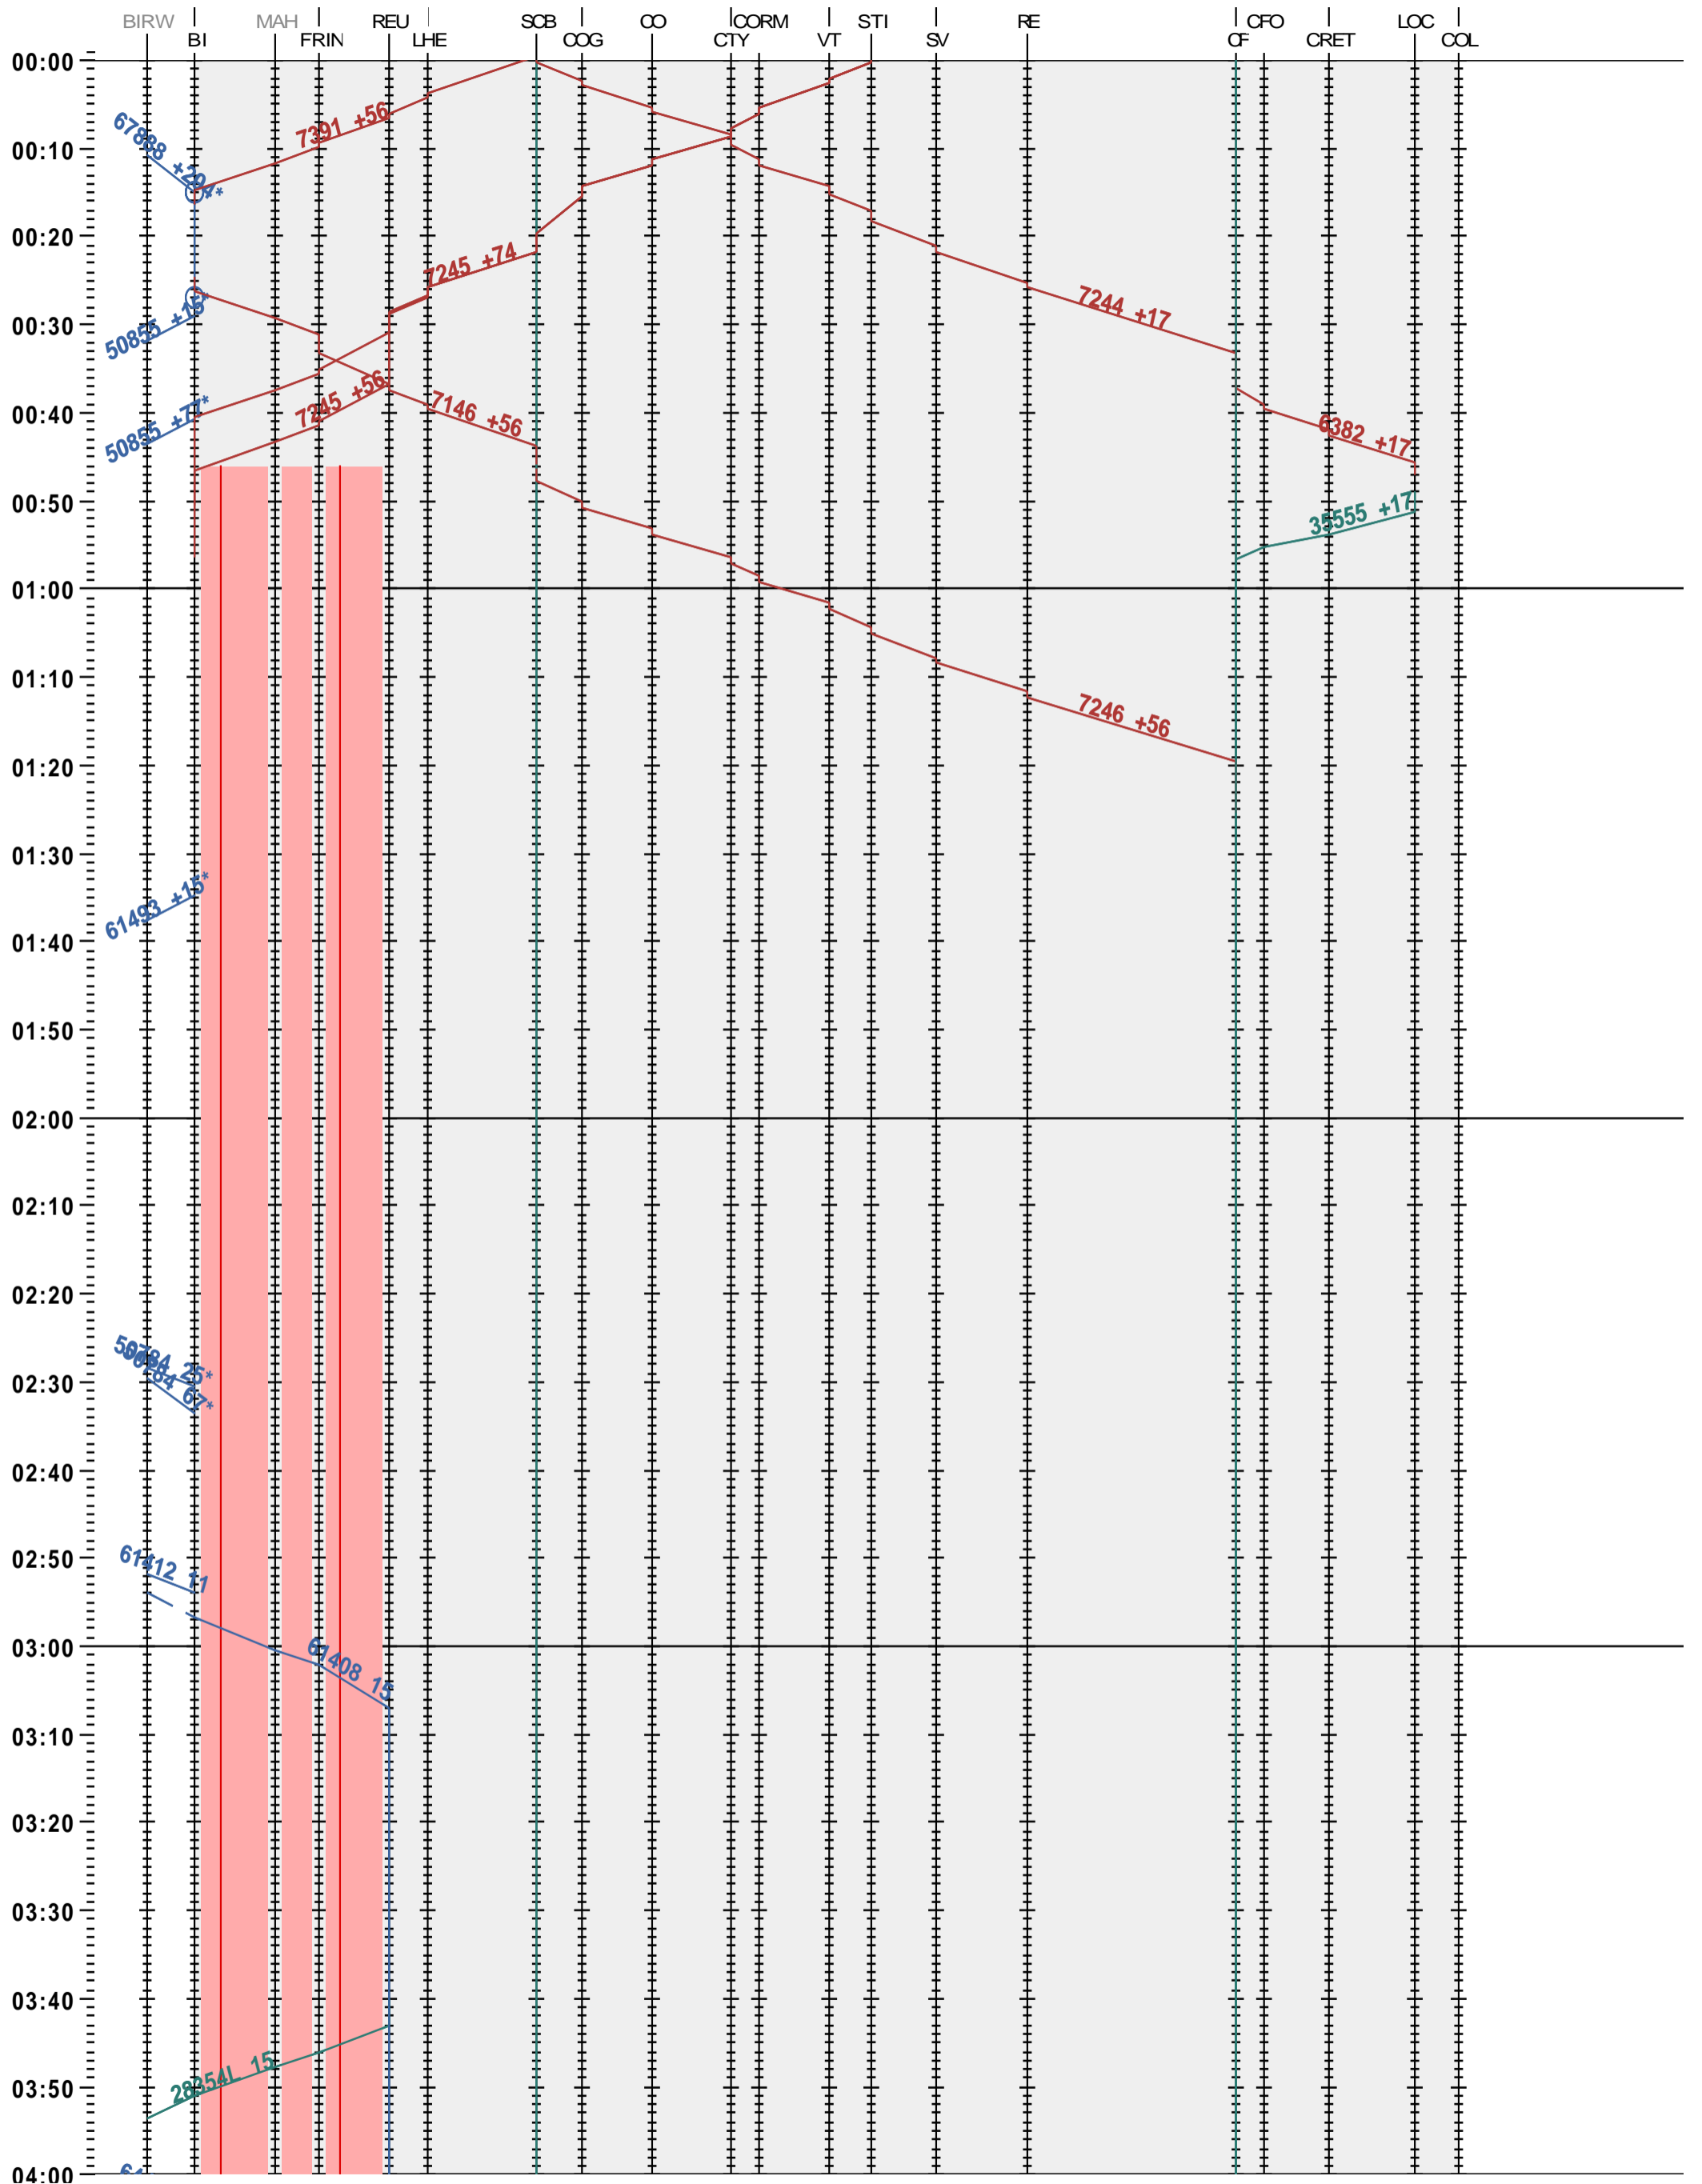

281 - Biel/Bienne RB - La Chaux-de-Fonds - Le Locle-Col-des-R.

Fahrplanperiode 2025 (15.12.2024 – 13.12.2025)

Update

Gültig ab 12.05.2025

281 - Biel/Bienne RB - La Chaux-de-Fonds - Le Locle-Col-des-R.

Fahrplanperiode 2025 (15.12.2024 – 13.12.2025)

Update

Gültig ab 12.05.2025

281 - Biel/Bienne RB - La Chaux-de-Fonds - Le Locle-Col-des-R.

Fahrplanperiode 2025 (15.12.2024 – 13.12.2025)

Update

Gültig ab 12.05.2025

281 - Biel/Bienne RB - La Chaux-de-Fonds - Le Locle-Col-des-R.

Fahrplanperiode 2025 (15.12.2024 – 13.12.2025)

Update

Gültig ab 12.05.2025

281 - Biel/Bienne RB - La Chaux-de-Fonds - Le Locle-Col-des-R.

Fahrplanperiode 2025 (15.12.2024 – 13.12.2025)

Update

Gültig ab 12.05.2025

281 - Biel/Bienne RB - La Chaux-de-Fonds - Le Locle-Col-des-R.

Fahrplanperiode 2025 (15.12.2024 – 13.12.2025)

Update

Gültig ab 12.05.2025