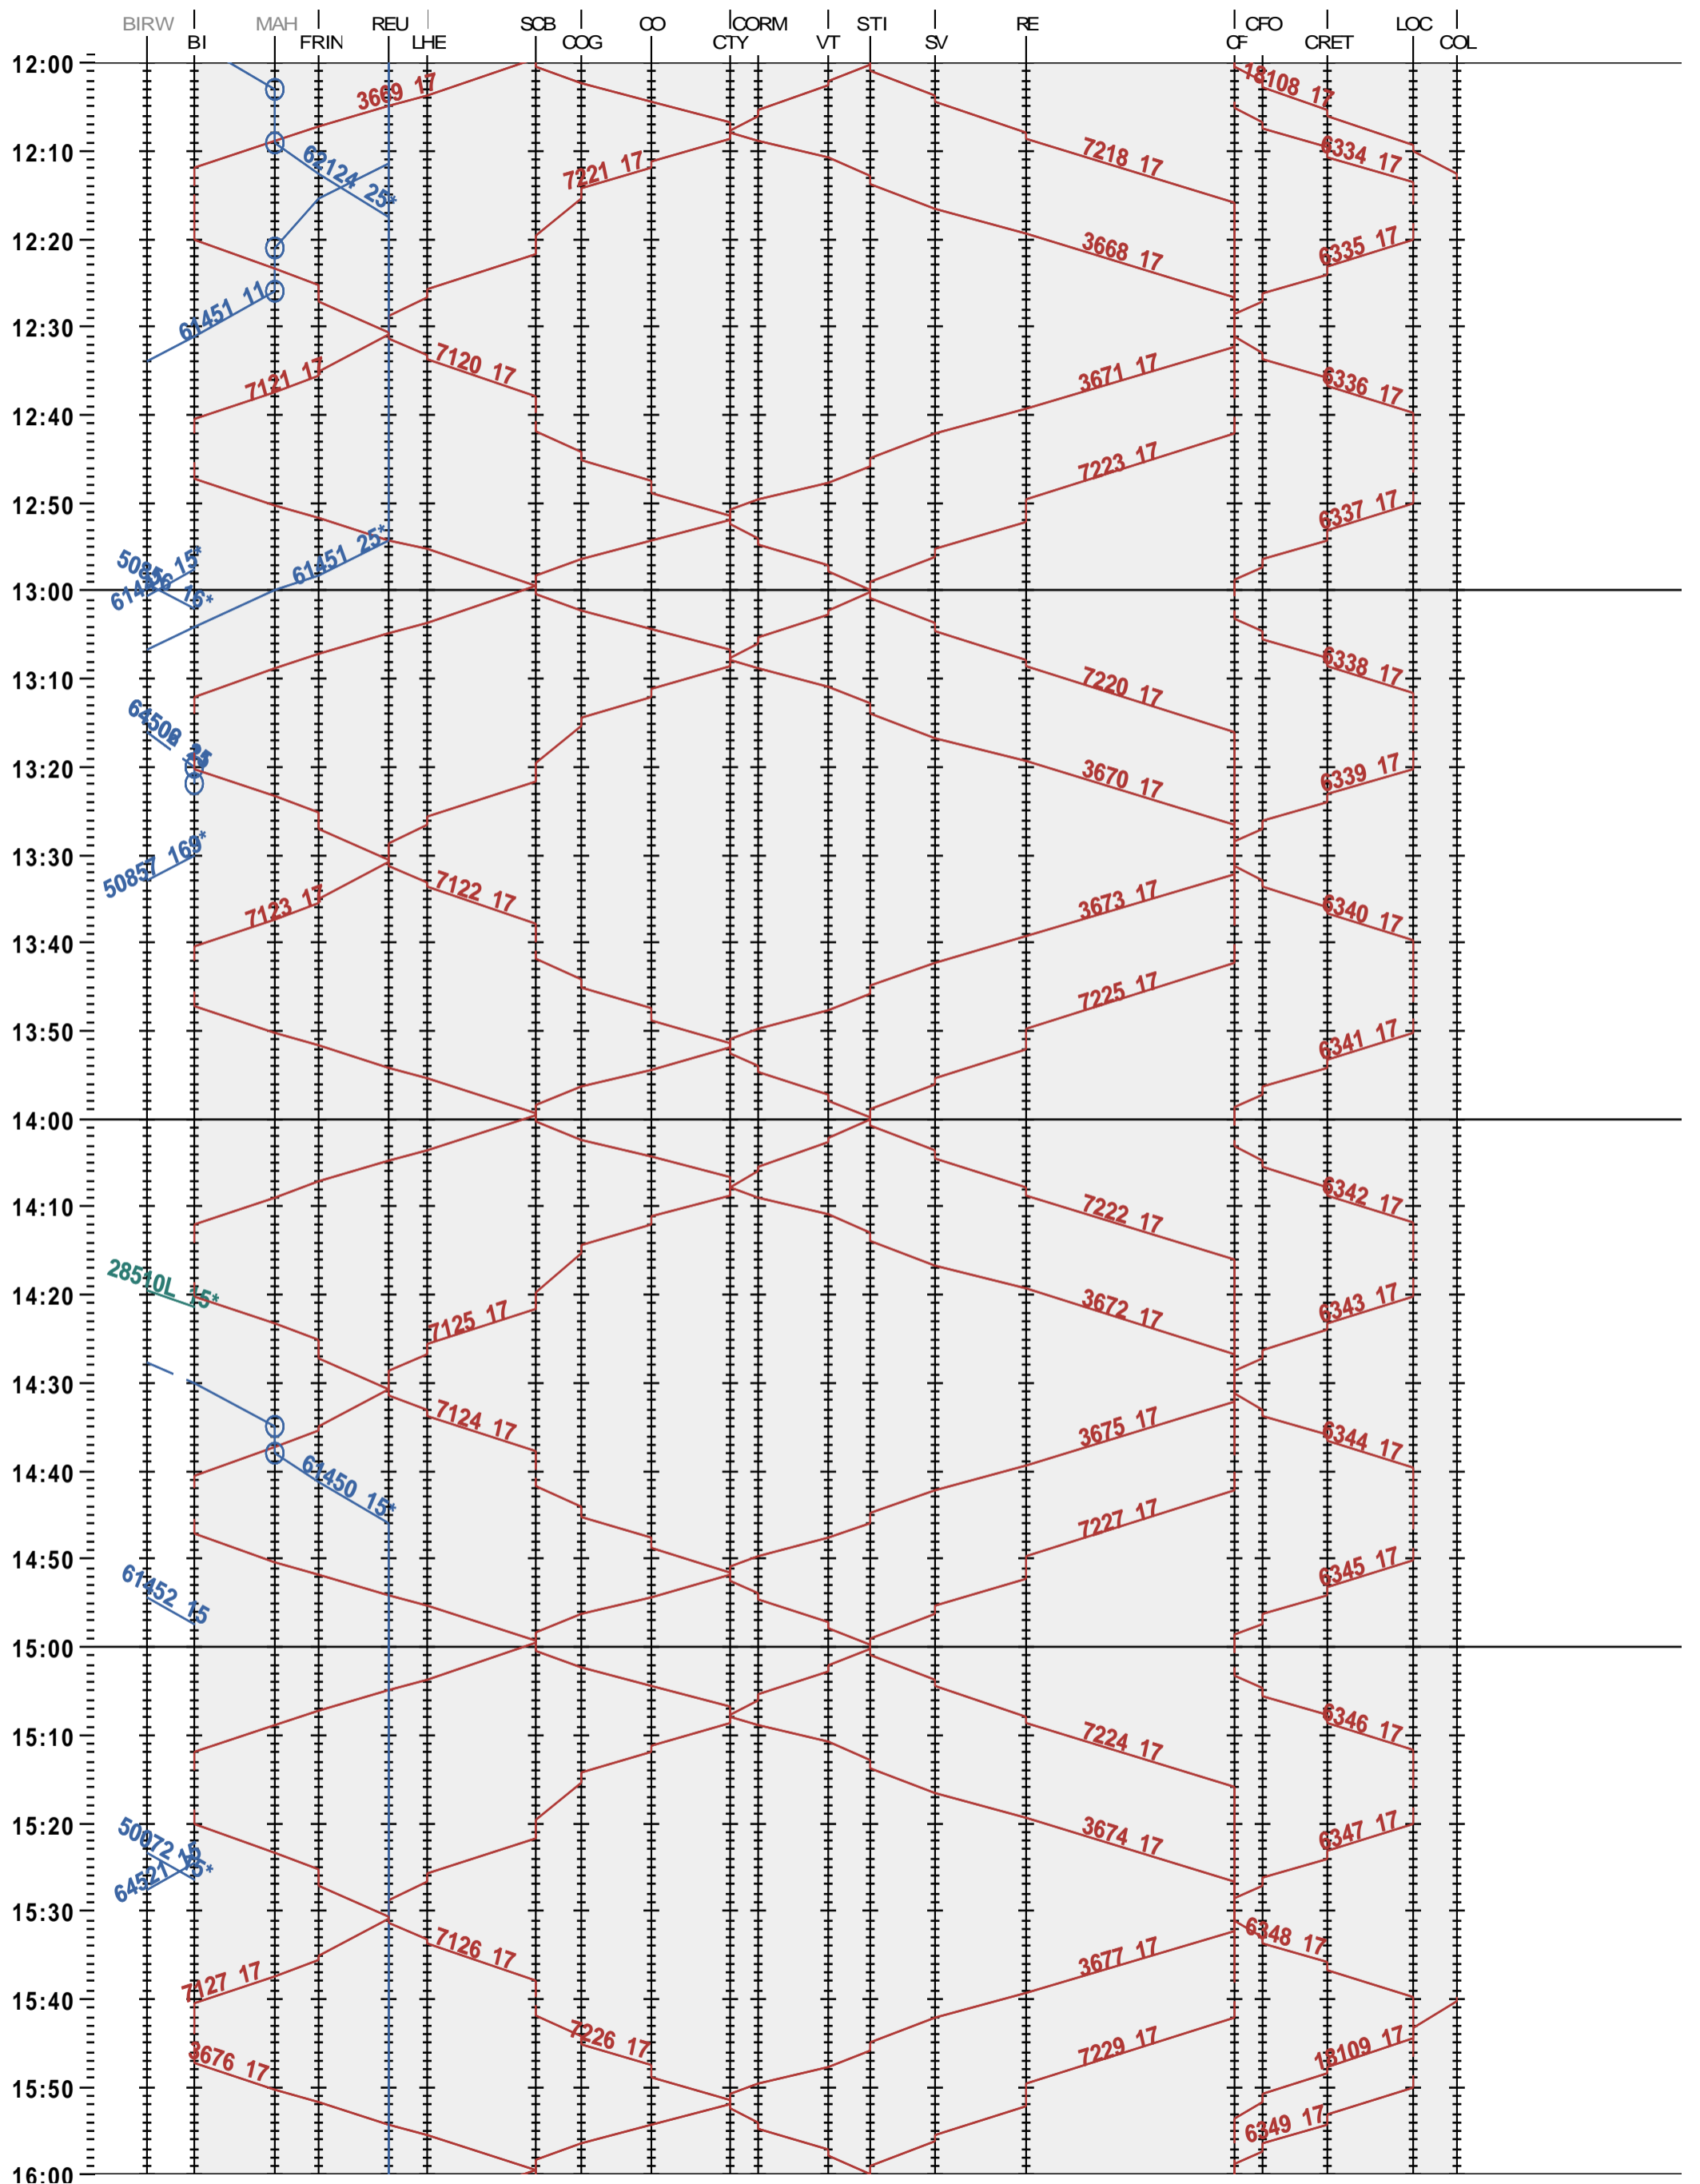

281 - Biel/Bienne RB - La Chaux-de-Fonds - Le Locle-Col-des-R.

Fahrplanperiode 2025 (15.12.2024 – 13.12.2025)

Update

Gültig ab 12.05.2025

281 - Biel/Bienne RB - La Chaux-de-Fonds - Le Locle-Col-des-R.

Fahrplanperiode 2025 (15.12.2024 – 13.12.2025)

Update

Gültig ab 12.05.2025

281 - Biel/Bienne RB - La Chaux-de-Fonds - Le Locle-Col-des-R.

Fahrplanperiode 2025 (15.12.2024 – 13.12.2025)

Update

Gültig ab 12.05.2025

281 - Biel/Bienne RB - La Chaux-de-Fonds - Le Locle-Col-des-R.

Fahrplanperiode 2025 (15.12.2024 – 13.12.2025)

Update

Gültig ab 12.05.2025

281 - Biel/Bienne RB - La Chaux-de-Fonds - Le Locle-Col-des-R.

Fahrplanperiode 2025 (15.12.2024 – 13.12.2025)

Update

Gültig ab 12.05.2025

281 - Biel/Bienne RB - La Chaux-de-Fonds - Le Locle-Col-des-R.

Fahrplanperiode 2025 (15.12.2024 – 13.12.2025)

Update

Gültig ab 12.05.2025