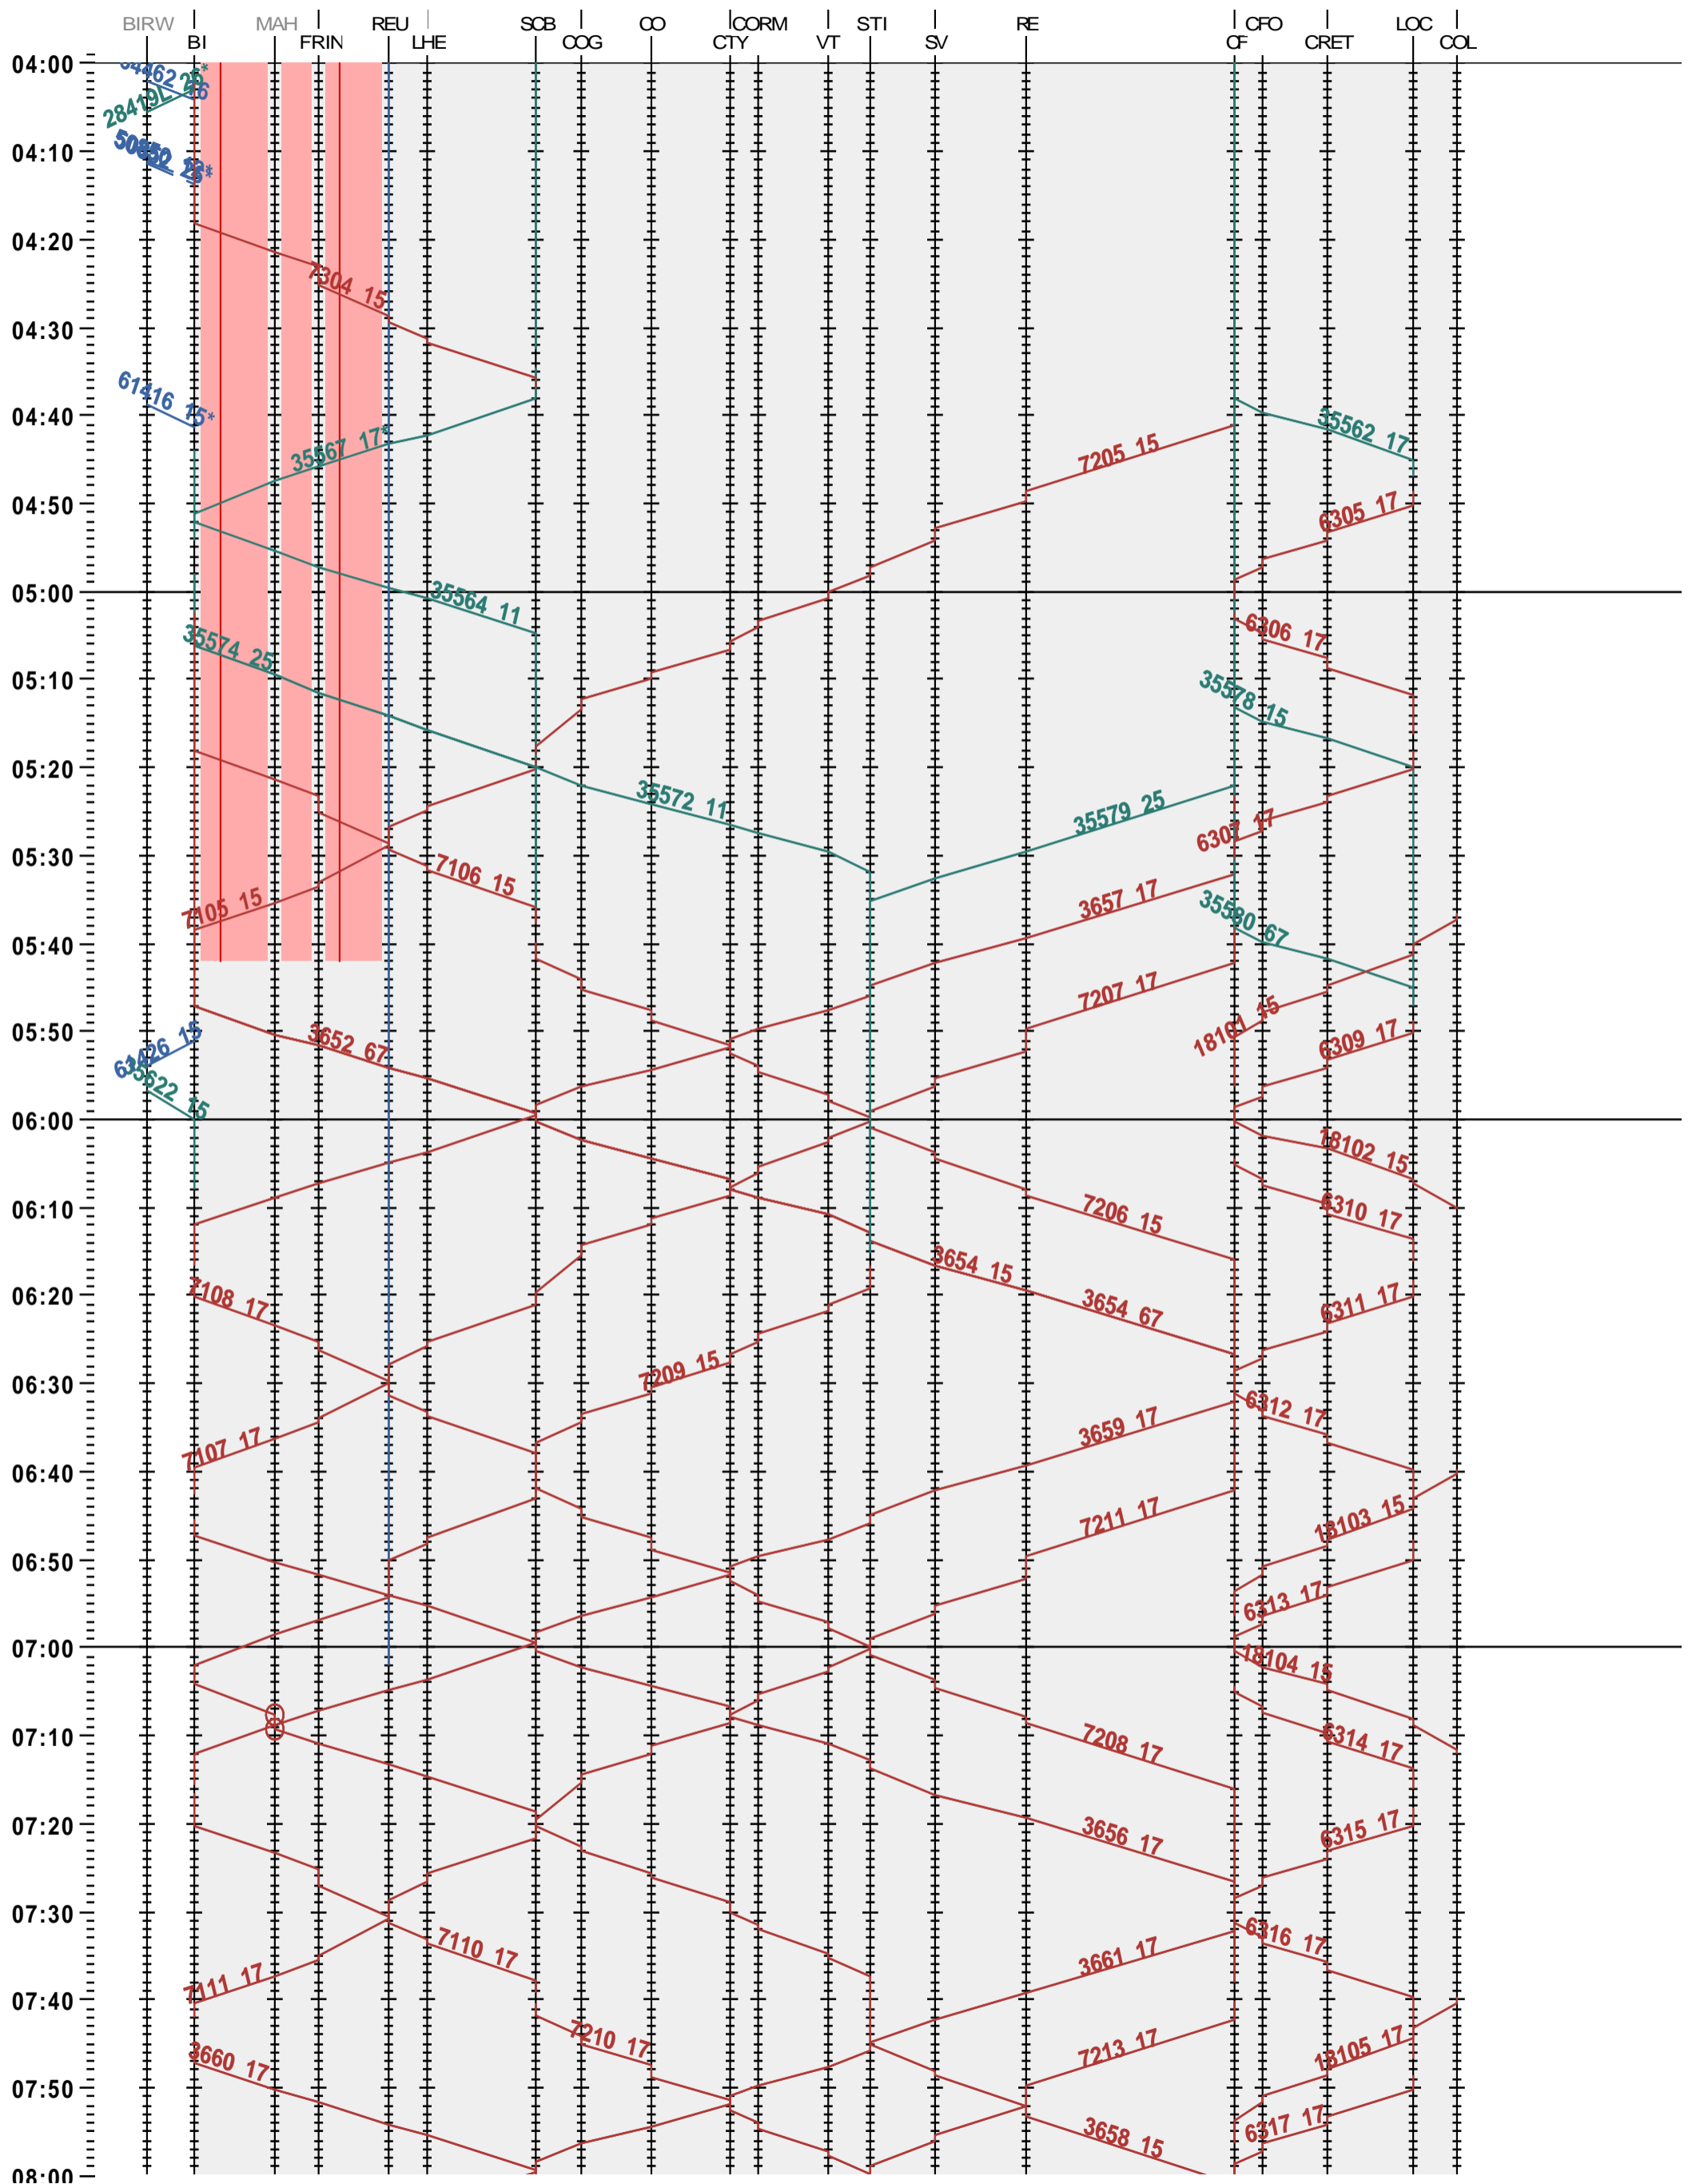

281 - Biel/Bienne RB - La Chaux-de-Fonds - Le Locle-Col-des-R.

Fahrplanperiode 2025 (15.12.2024 – 13.12.2025)

Update

Gültig ab 12.05.2025

281 - Biel/Bienne RB - La Chaux-de-Fonds - Le Locle-Col-des-R.

Fahrplanperiode 2025 (15.12.2024 – 13.12.2025)

Update

Gültig ab 12.05.2025

281 - Biel/Bienne RB - La Chaux-de-Fonds - Le Locle-Col-des-R.

Fahrplanperiode 2025 (15.12.2024 – 13.12.2025)

Update

Gültig ab 12.05.2025

281 - Biel/Bienne RB - La Chaux-de-Fonds - Le Locle-Col-des-R.

Fahrplanperiode 2025 (15.12.2024 – 13.12.2025)

Update

Gültig ab 12.05.2025

281 - Biel/Bienne RB - La Chaux-de-Fonds - Le Locle-Col-des-R.

Fahrplanperiode 2025 (15.12.2024 – 13.12.2025)

Update

Gültig ab 12.05.2025

281 - Biel/Bienne RB - La Chaux-de-Fonds - Le Locle-Col-des-R.

Fahrplanperiode 2025 (15.12.2024 – 13.12.2025)

Update

Gültig ab 12.05.2025