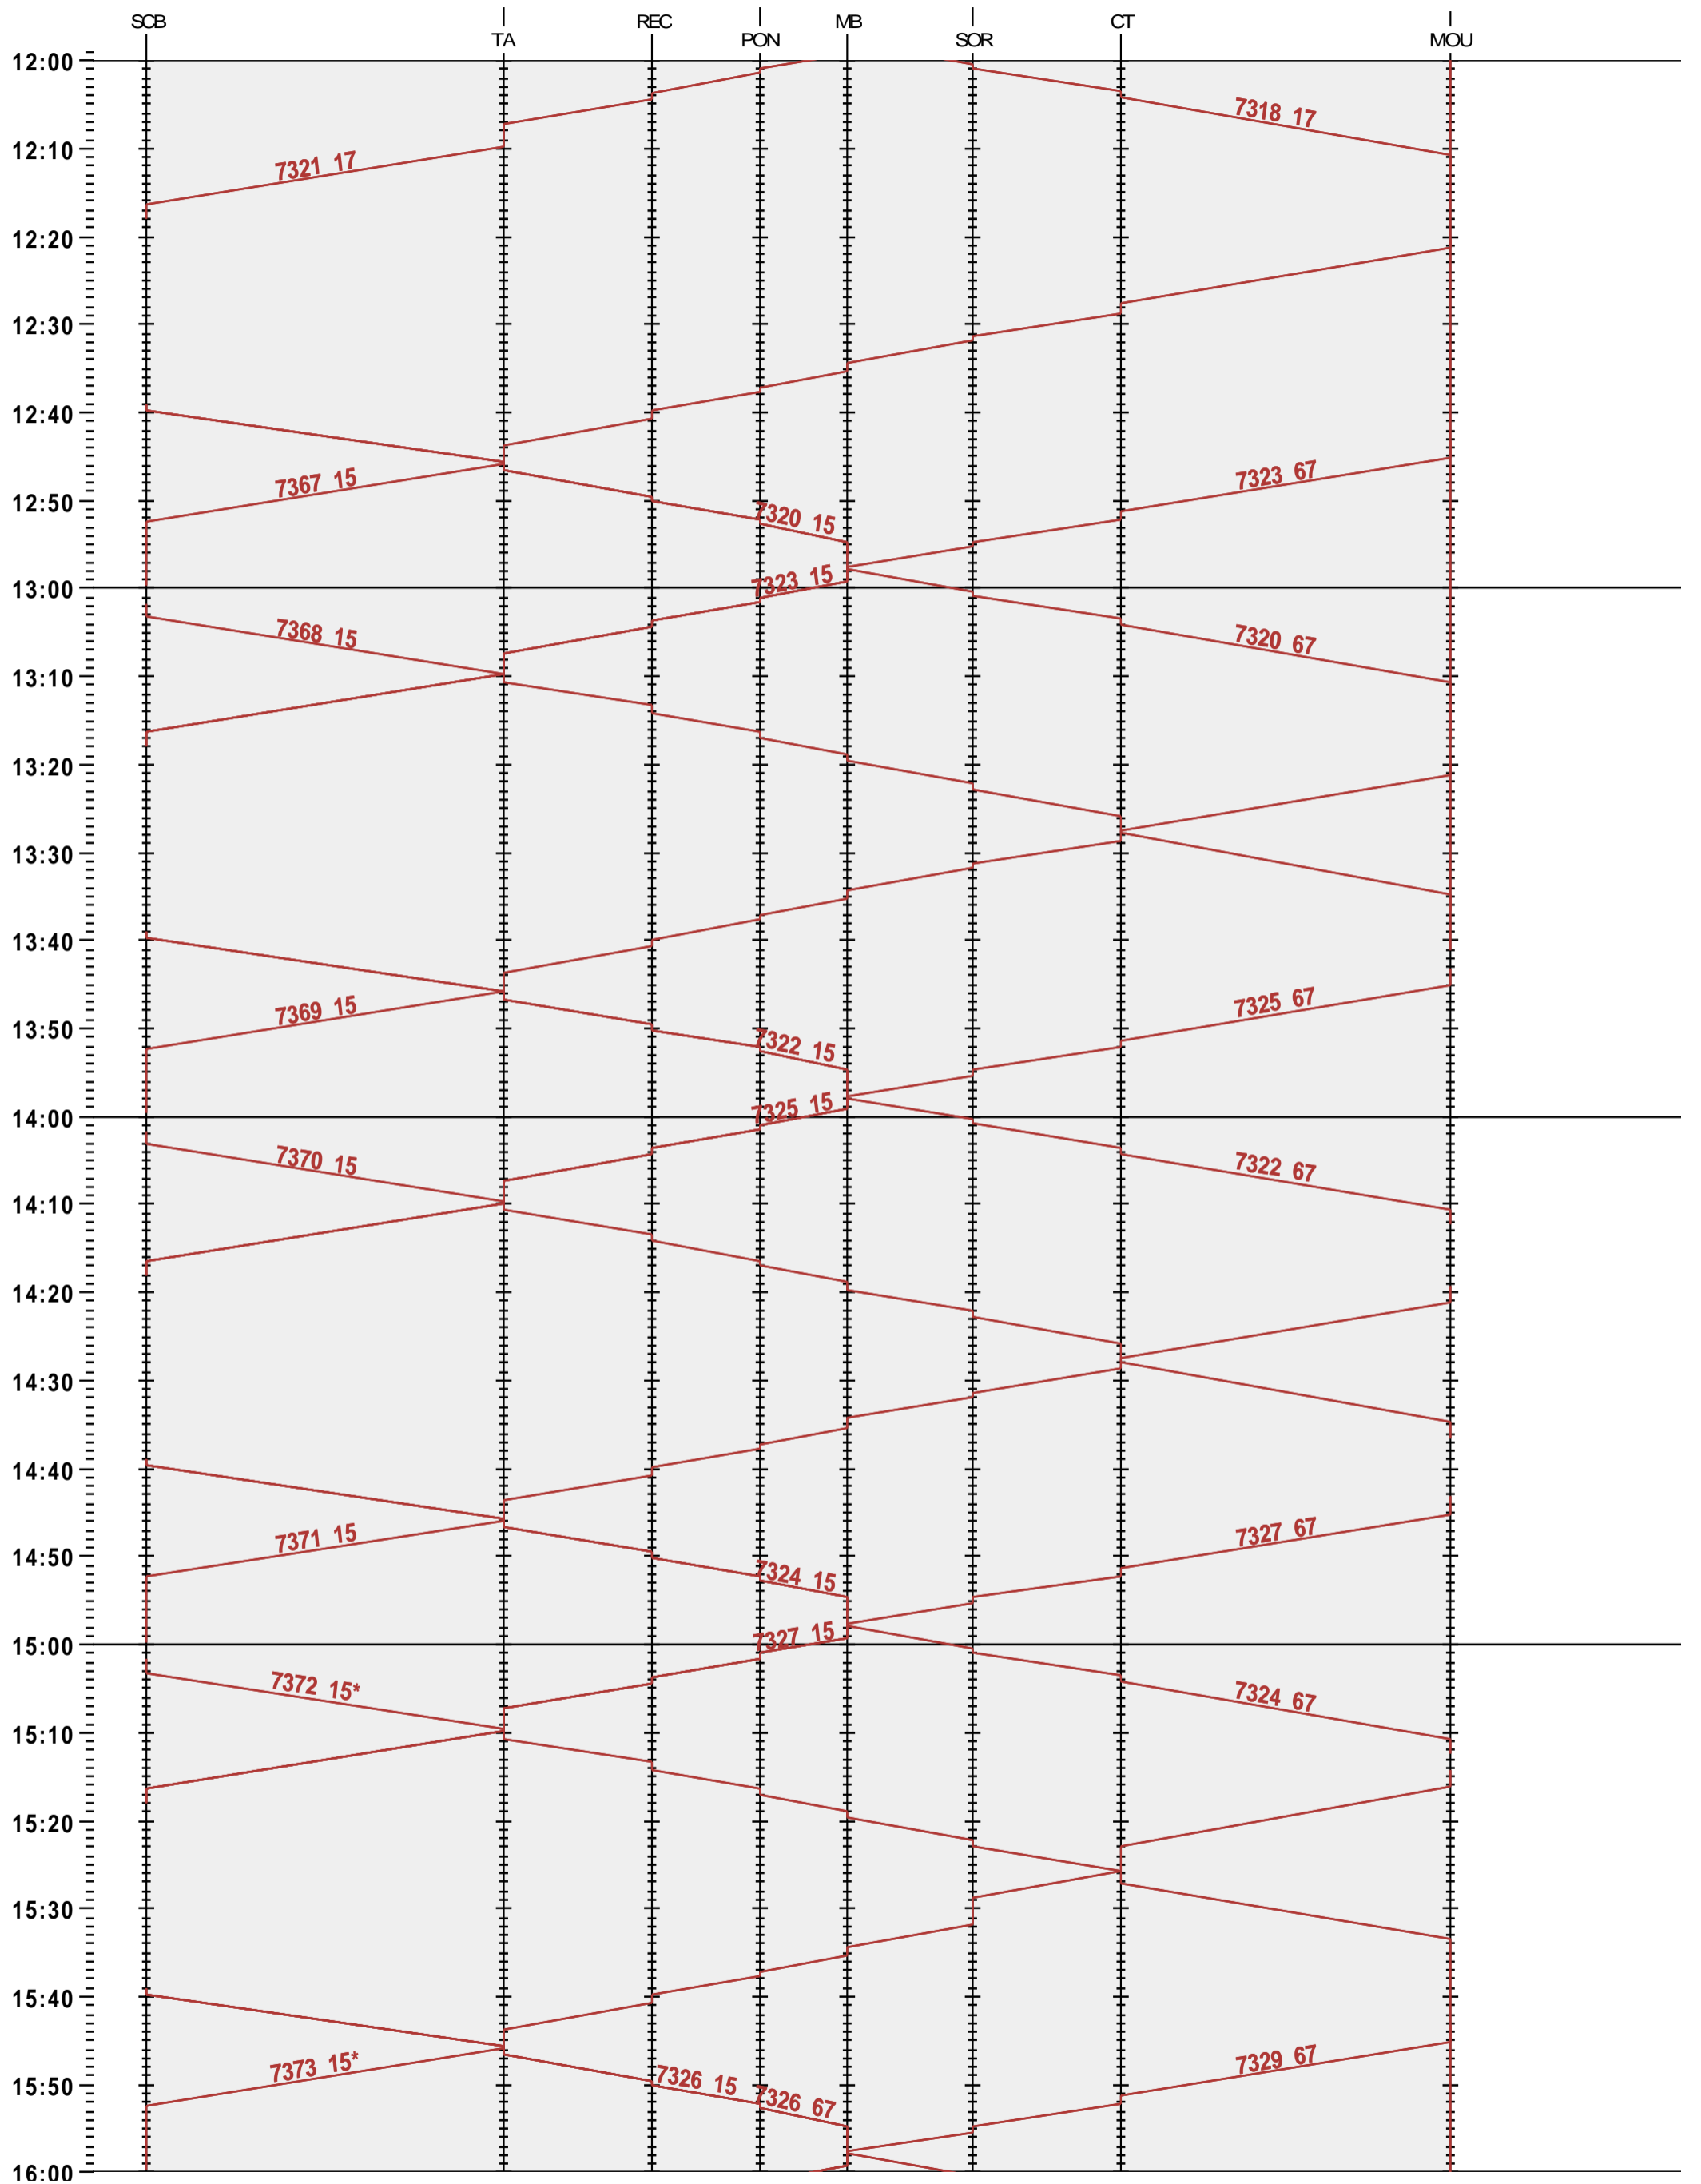

282 - Sonceboz-Sombeval - Moutier

Fahrplanperiode 2025 (15.12.2024 – 13.12.2025)

Update

Gültig ab 12.05.2025

282 - Sonceboz-Sombeval - Moutier

Fahrplanperiode 2025 (15.12.2024 – 13.12.2025)

Update

Gültig ab 12.05.2025

282 - Sonceboz-Sombeval - Moutier

Fahrplanperiode 2025 (15.12.2024 – 13.12.2025)

Update

Gültig ab 12.05.2025