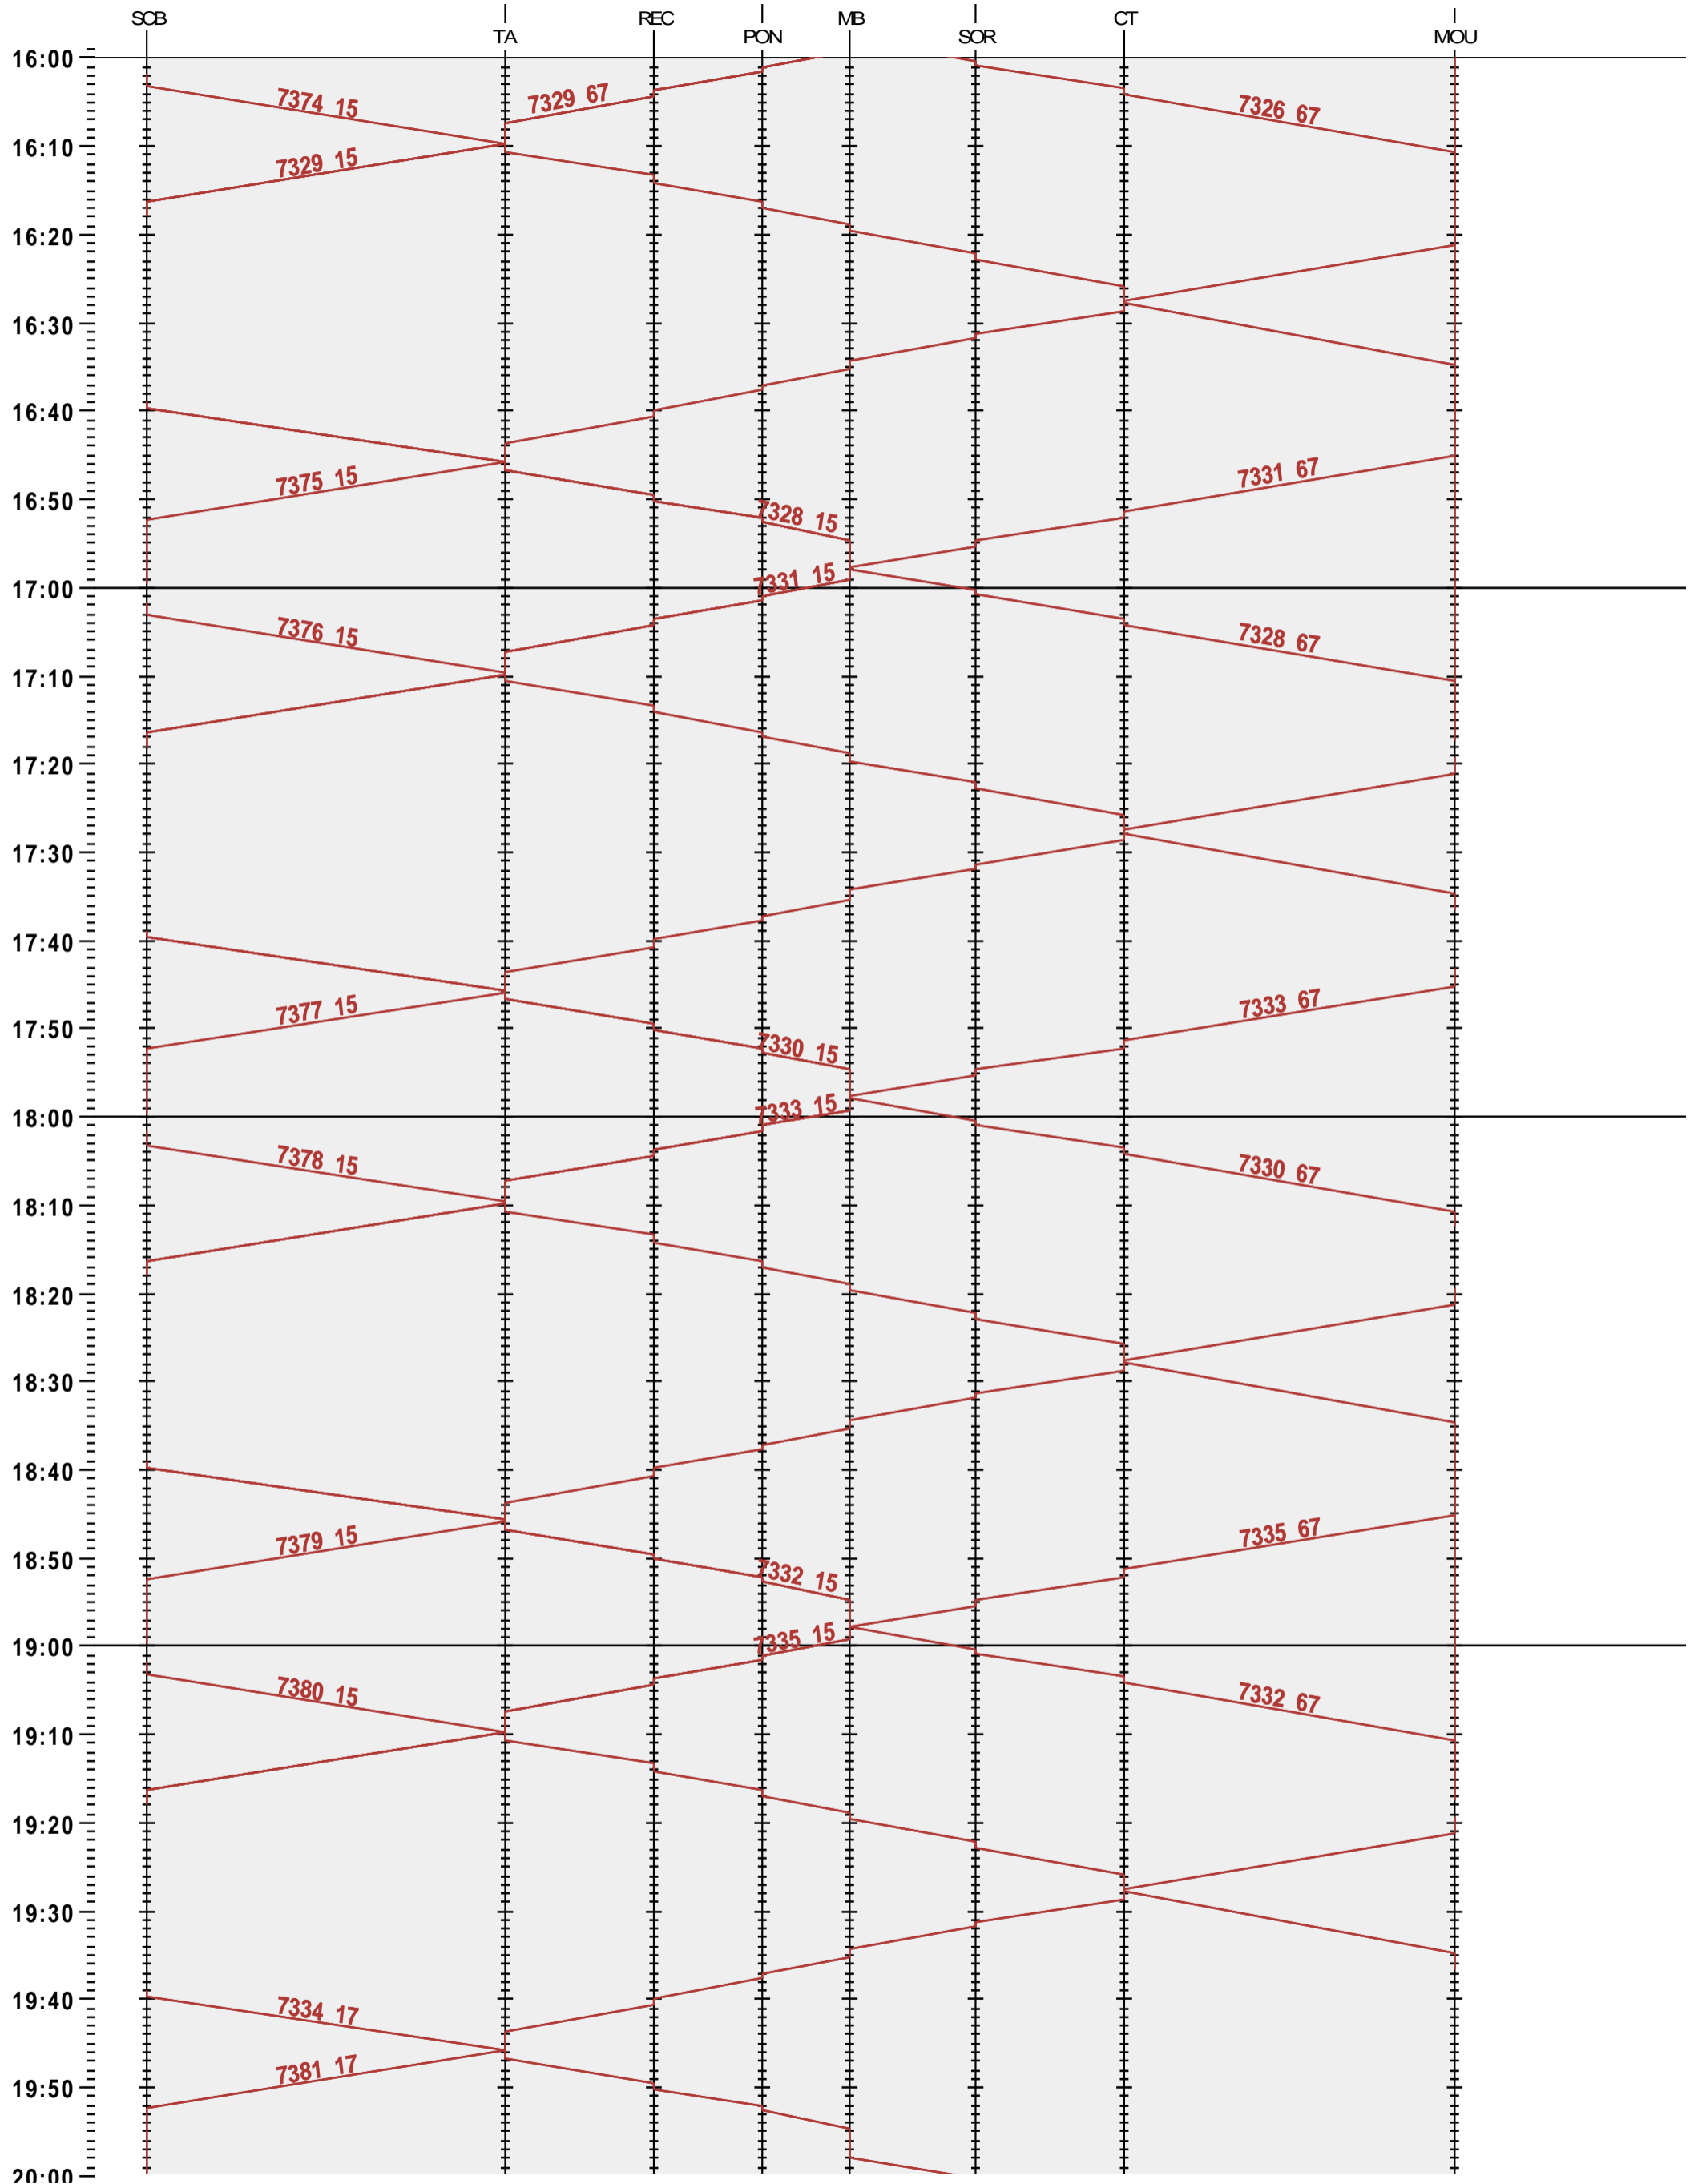

282 - Sonceboz-Sombeval - Moutier

Fahrplanperiode 2025 (15.12.2024 – 13.12.2025)

Update

Gültig ab 12.05.2025

282 - Sonceboz-Sombeval - Moutier

Fahrplanperiode 2025 (15.12.2024 – 13.12.2025)

Update

Gültig ab 12.05.2025

282 - Sonceboz-Sombeval - Moutier

Fahrplanperiode 2025 (15.12.2024 – 13.12.2025)

Update

Gültig ab 12.05.2025