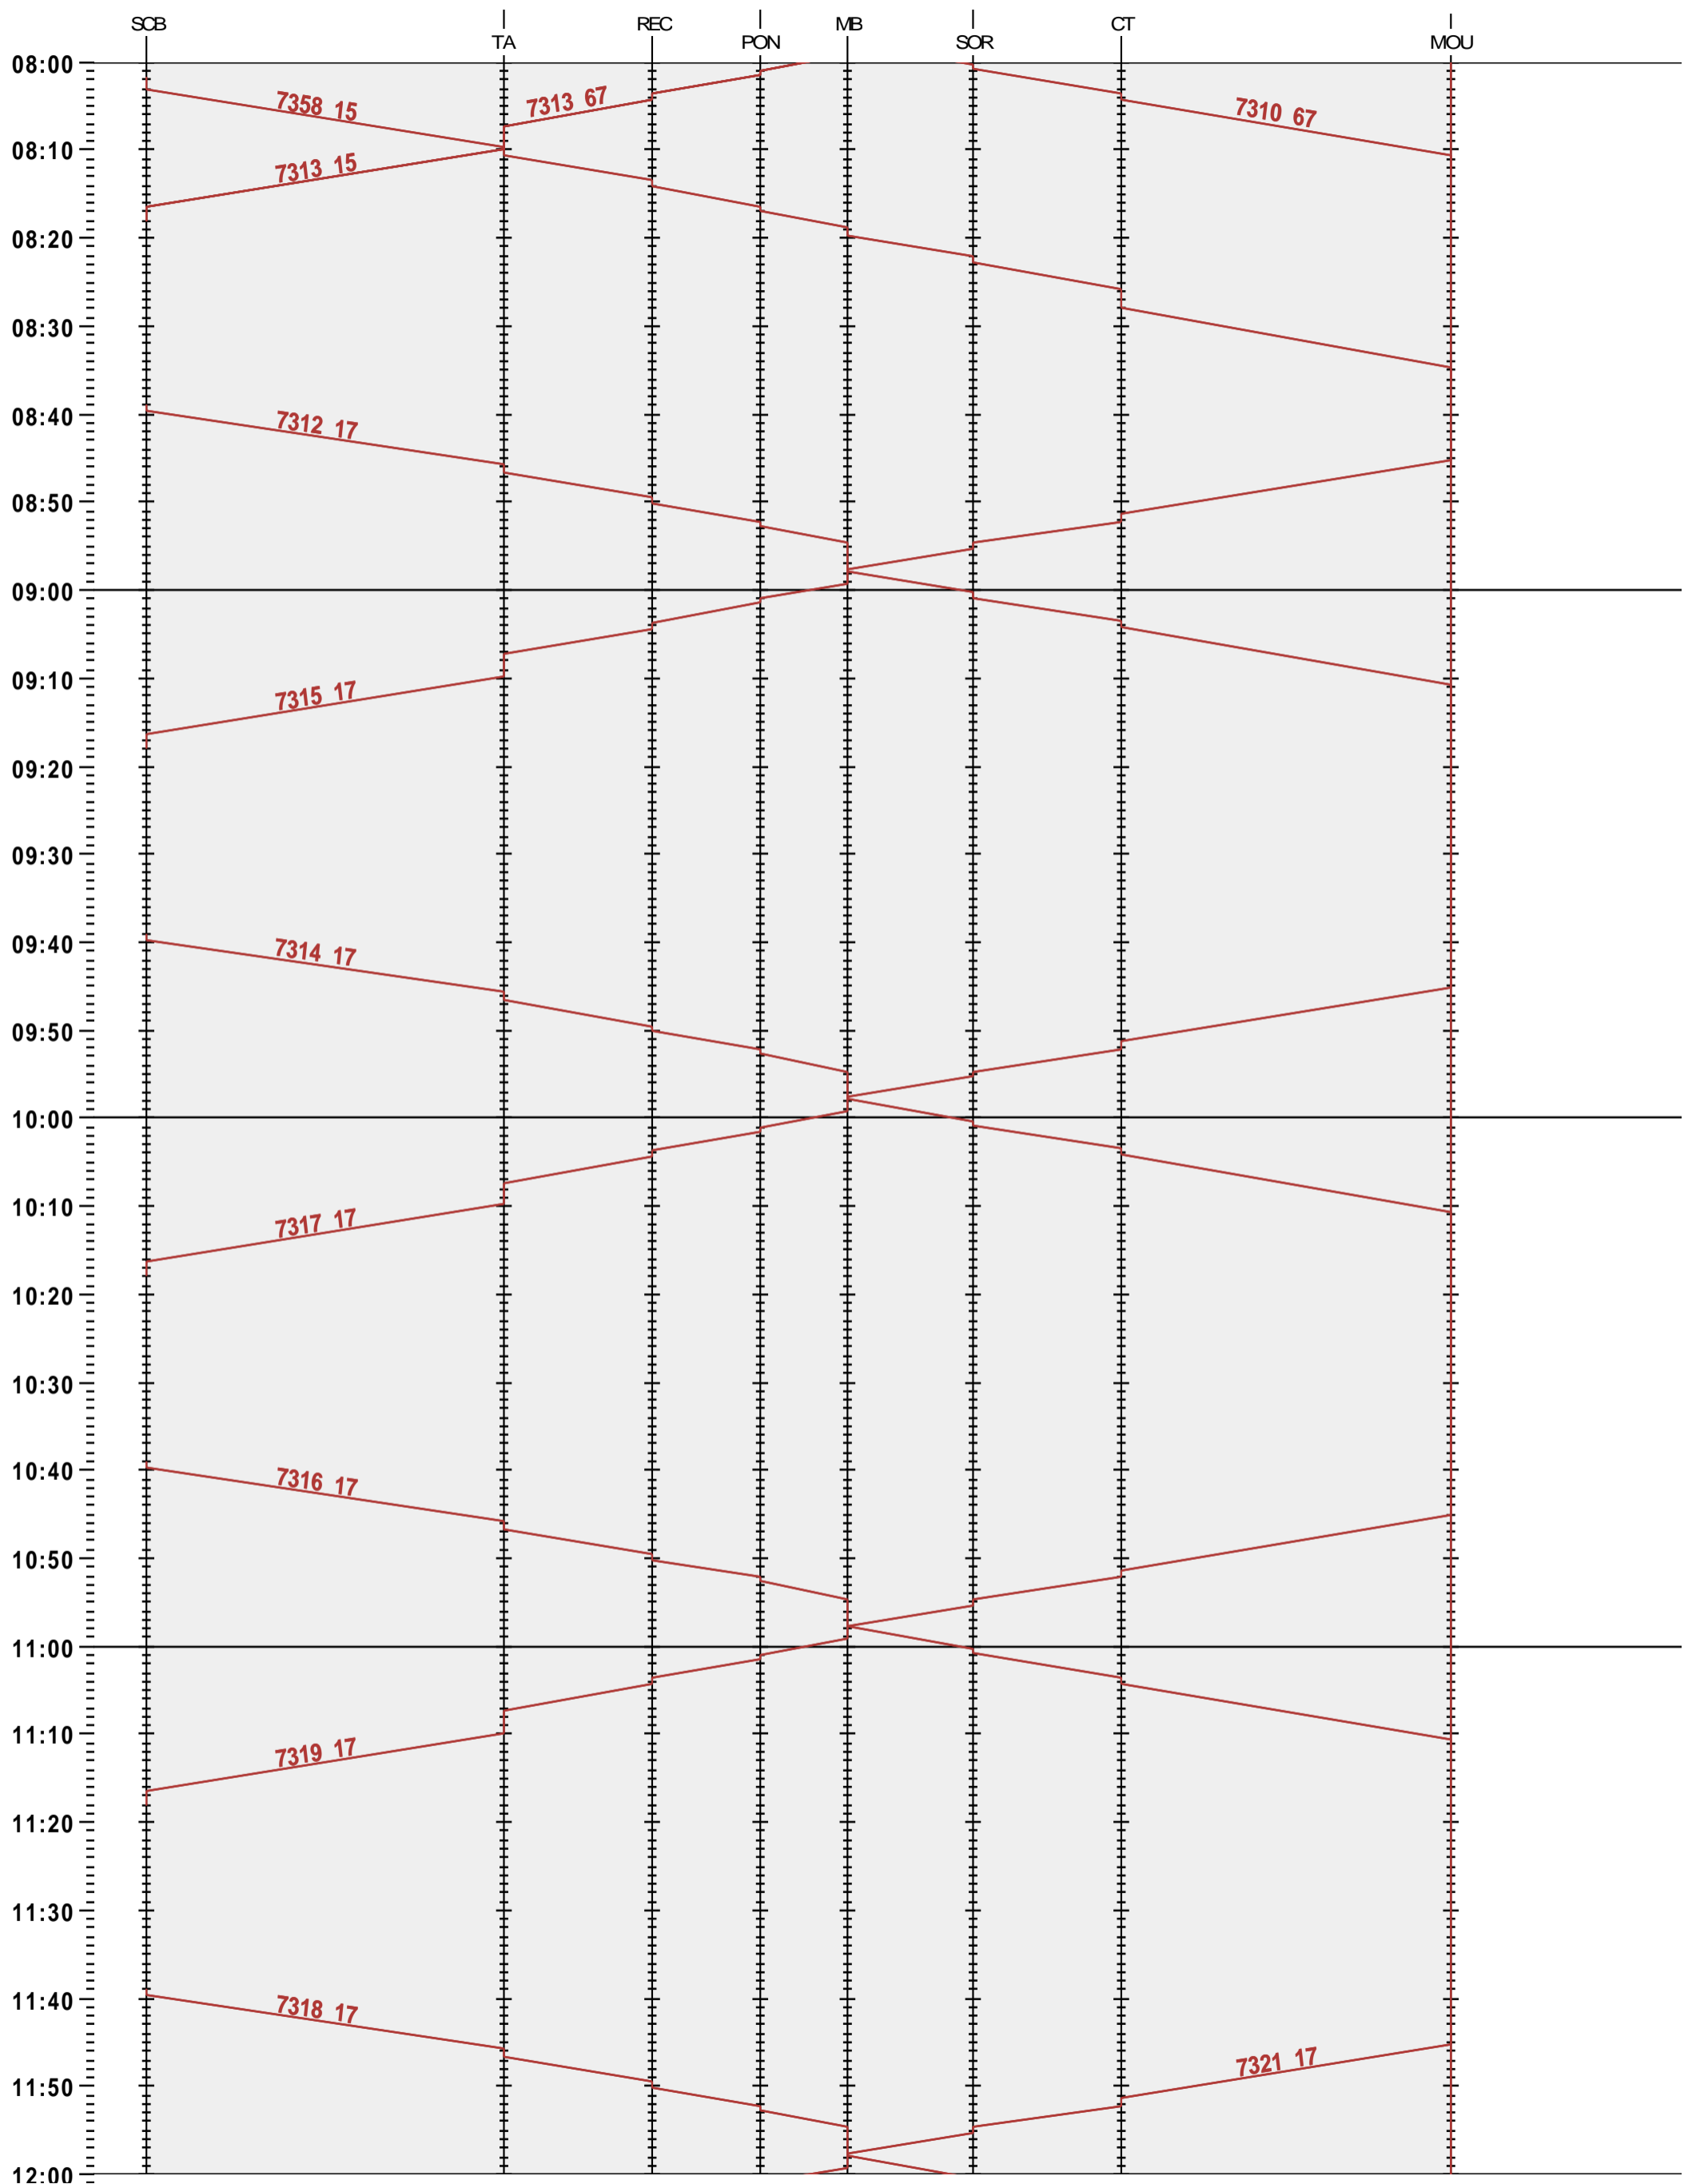

282 - Sonceboz-Sombeval - Moutier

Fahrplanperiode 2025 (15.12.2024 – 13.12.2025)

Update

Gültig ab 12.05.2025

282 - Sonceboz-Sombeval - Moutier

Fahrplanperiode 2025 (15.12.2024 – 13.12.2025)

Update

Gültig ab 12.05.2025

282 - Sonceboz-Sombeval - Moutier

Fahrplanperiode 2025 (15.12.2024 – 13.12.2025)

Update

Gültig ab 12.05.2025