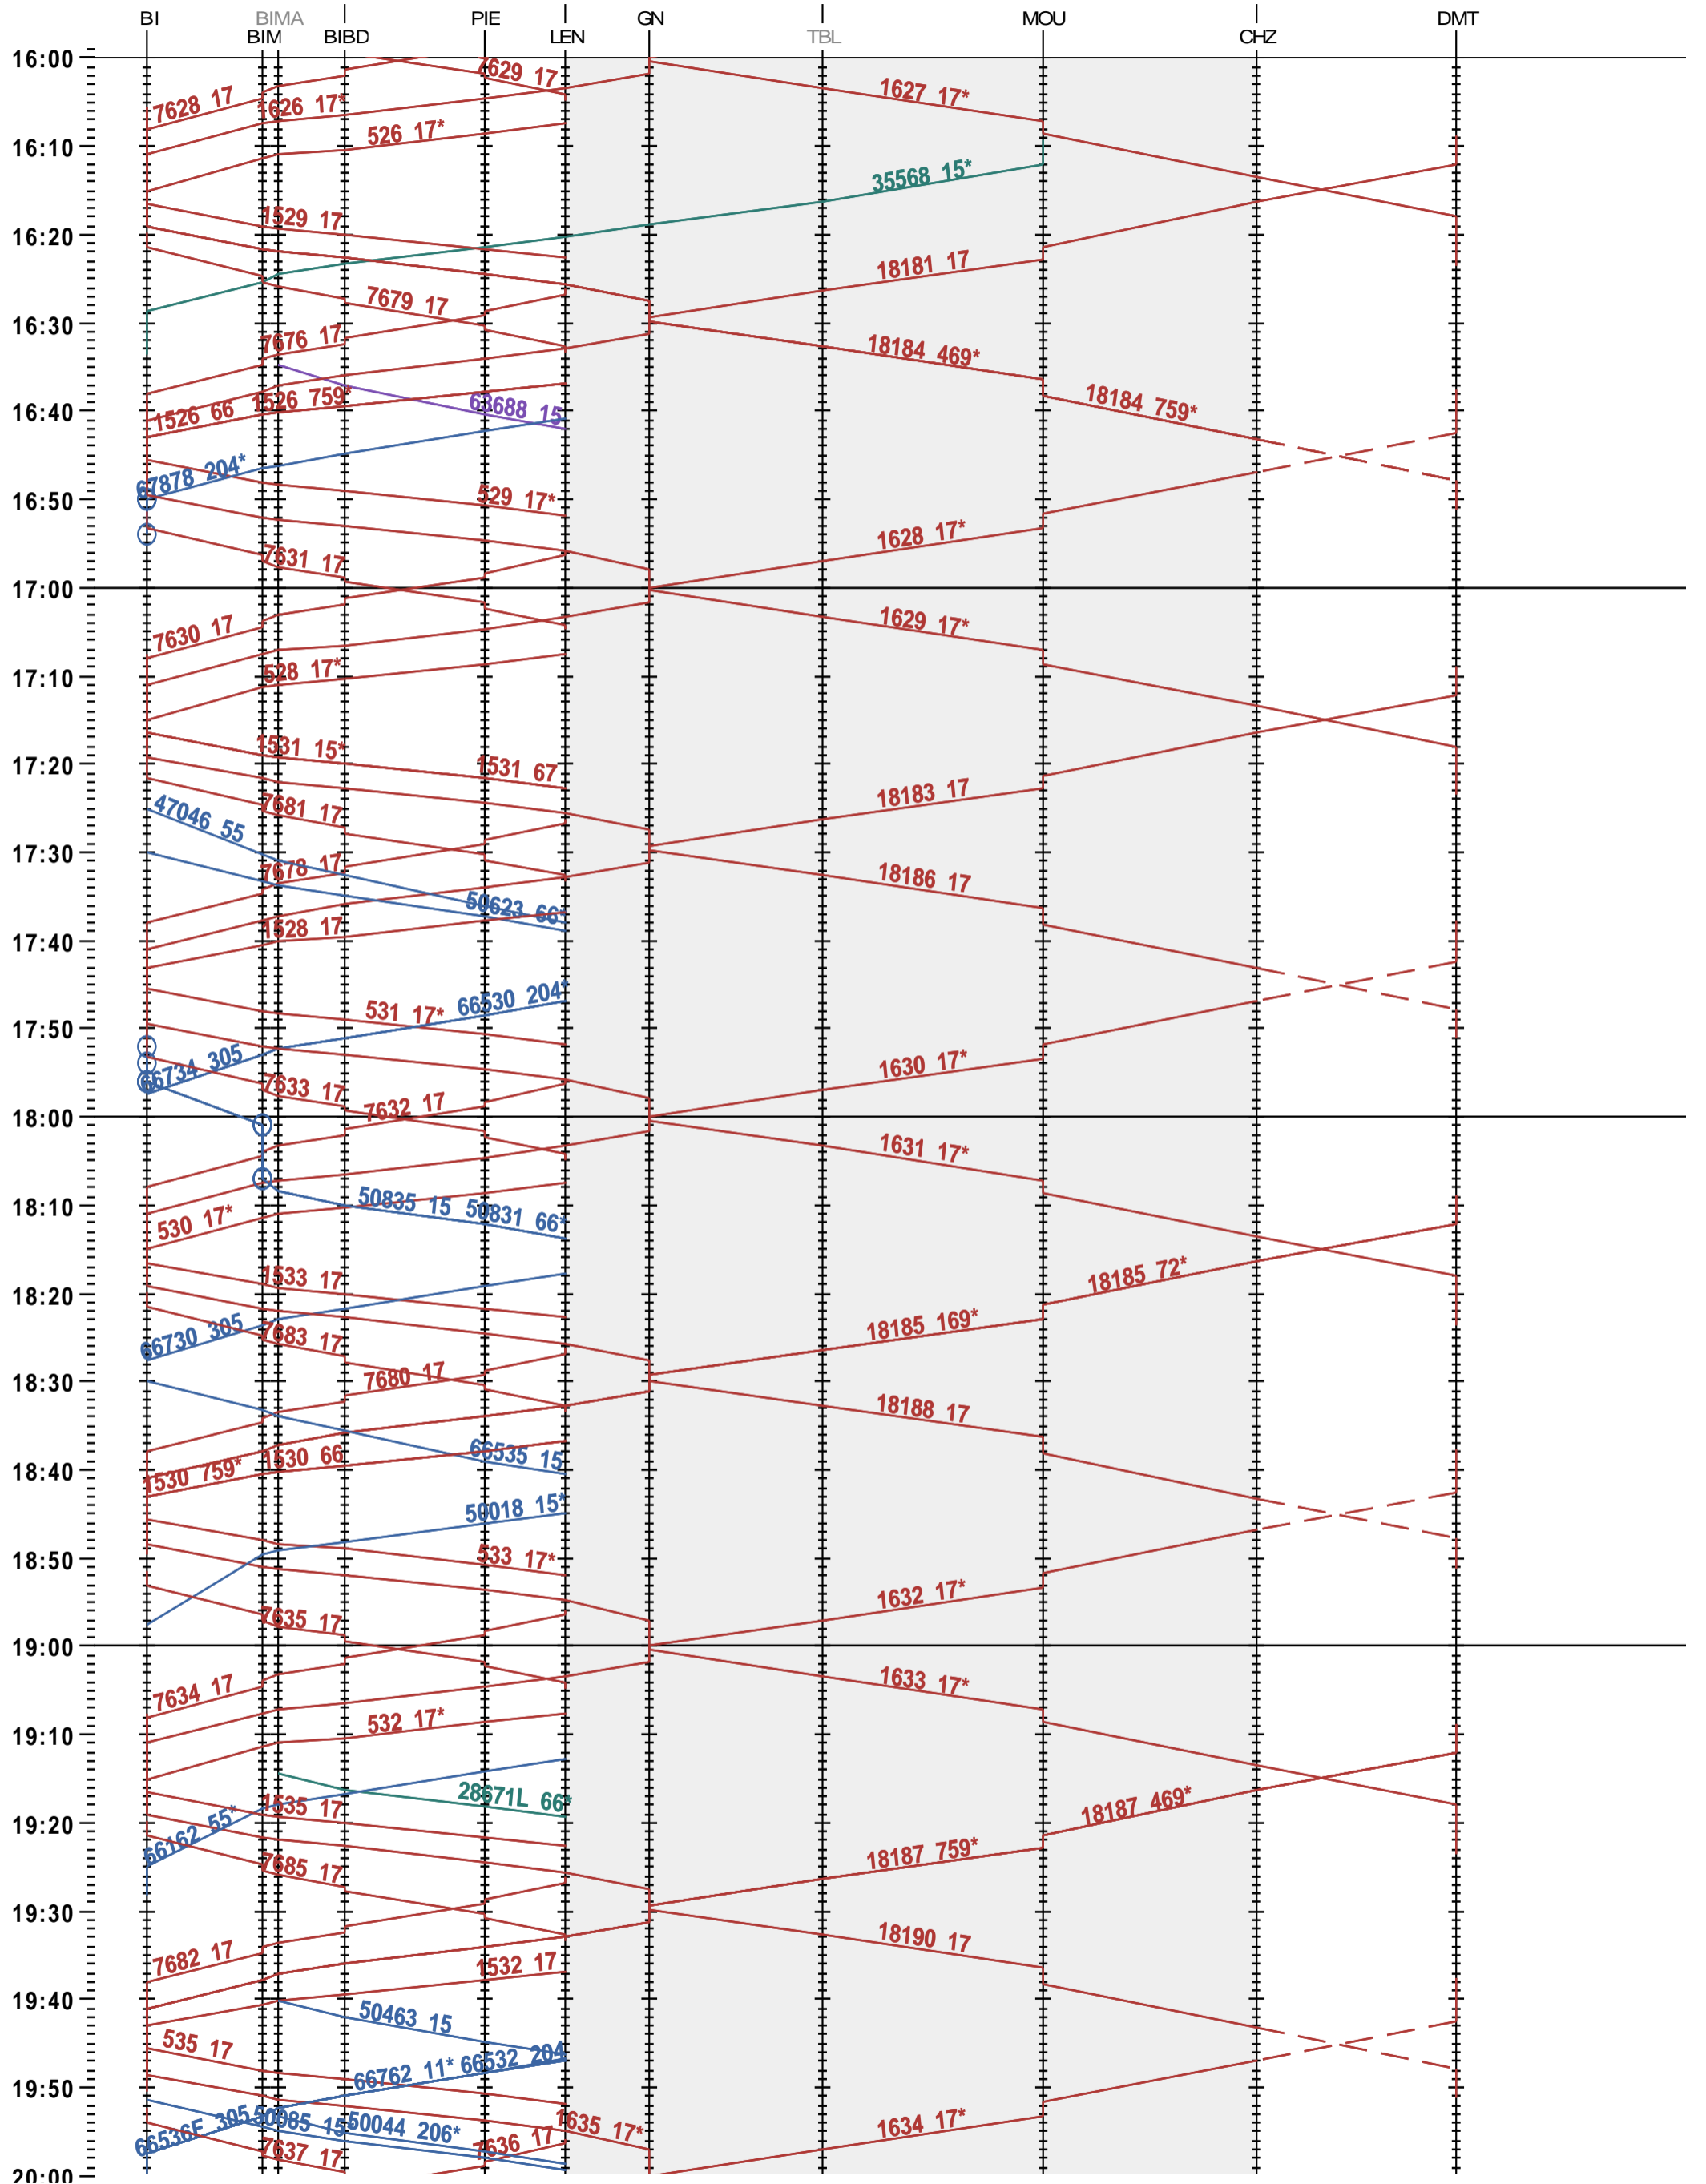

291 - Biel/Bienne - Grenchen Nord - Delémont

Fahrplanperiode 2025 (15.12.2024 – 13.12.2025)

Update

Gültig ab 12.05.2025

291 - Biel/Bienne - Grenchen Nord - Delémont

Fahrplanperiode 2025 (15.12.2024 – 13.12.2025)

Update

Gültig ab 12.05.2025

291 - Biel/Bienne - Grenchen Nord - Delémont

Fahrplanperiode 2025 (15.12.2024 – 13.12.2025)

Update

Gültig ab 12.05.2025

291 - Biel/Bienne - Grenchen Nord - Delémont

Fahrplanperiode 2025 (15.12.2024 – 13.12.2025)