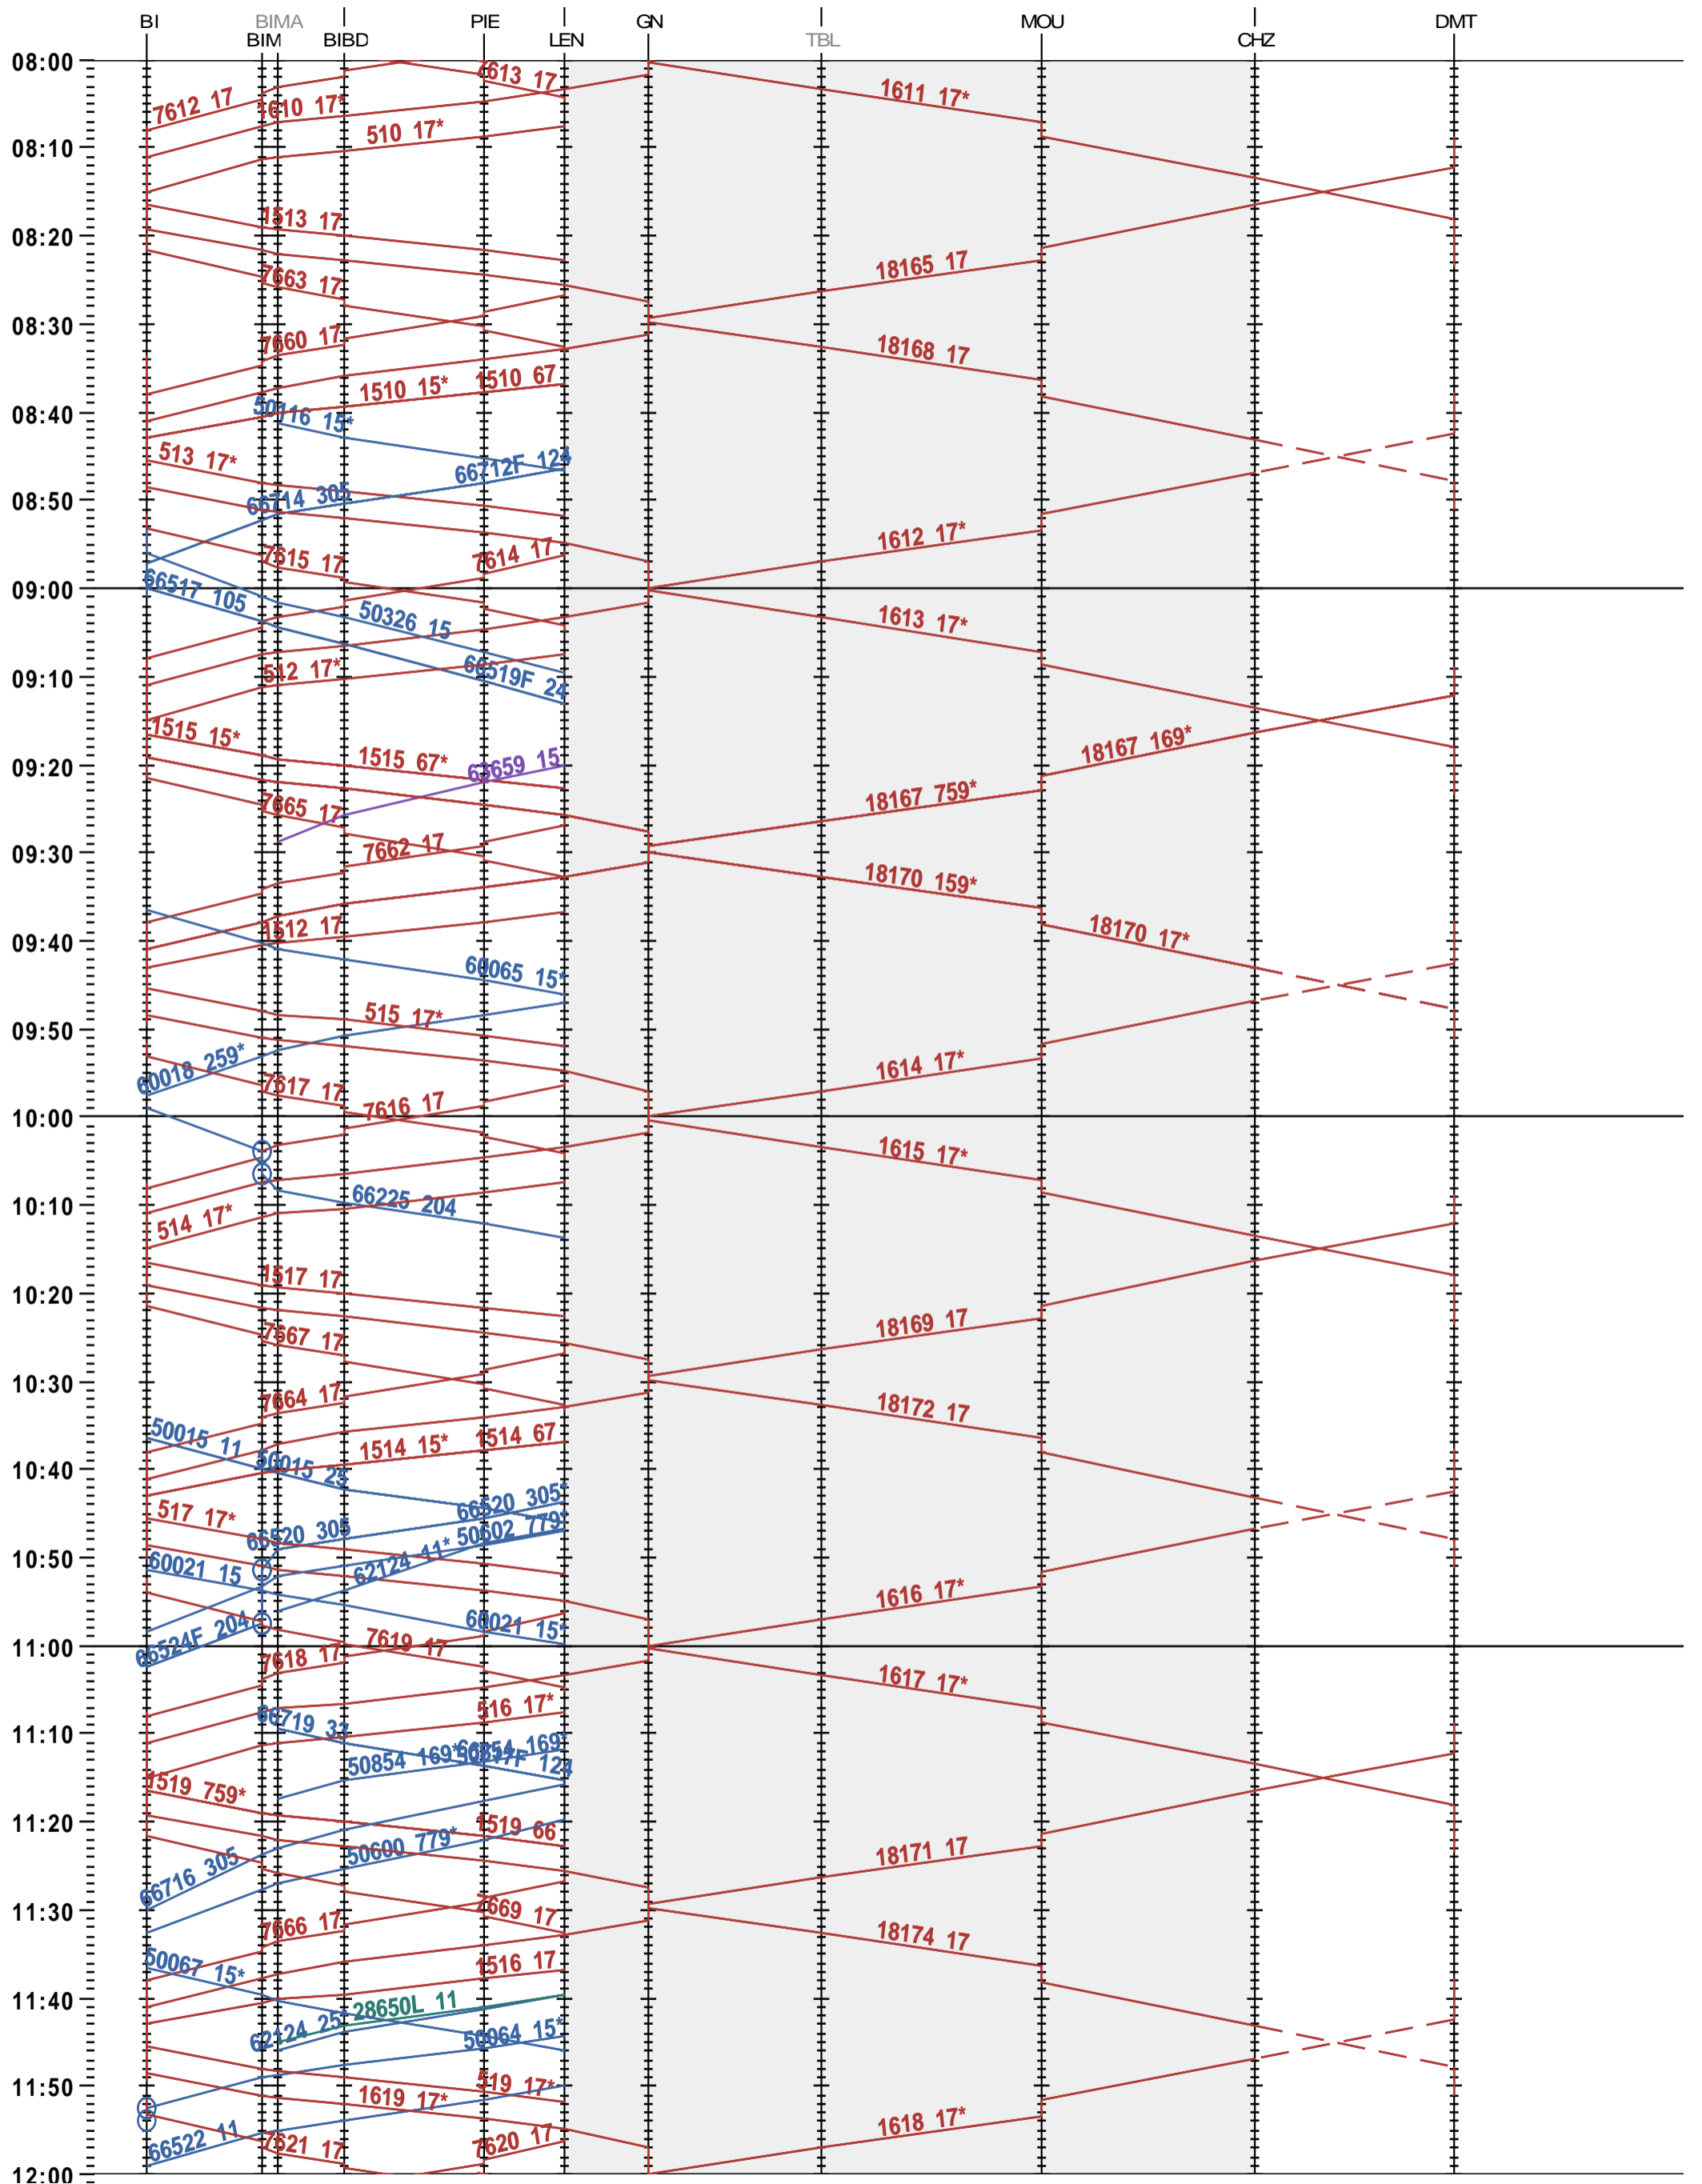

291 - Biel/Bienne - Grenchen Nord - Delémont

Fahrplanperiode 2025 (15.12.2024 – 13.12.2025)

Update

Gültig ab 12.05.2025

291 - Biel/Bienne - Grenchen Nord - Delémont

Fahrplanperiode 2025 (15.12.2024 – 13.12.2025)

Update

Gültig ab 12.05.2025

291 - Biel/Bienne - Grenchen Nord - Delémont

Fahrplanperiode 2025 (15.12.2024 – 13.12.2025)

Update

Gültig ab 12.05.2025

291 - Biel/Bienne - Grenchen Nord - Delémont

Fahrplanperiode 2025 (15.12.2024 – 13.12.2025)