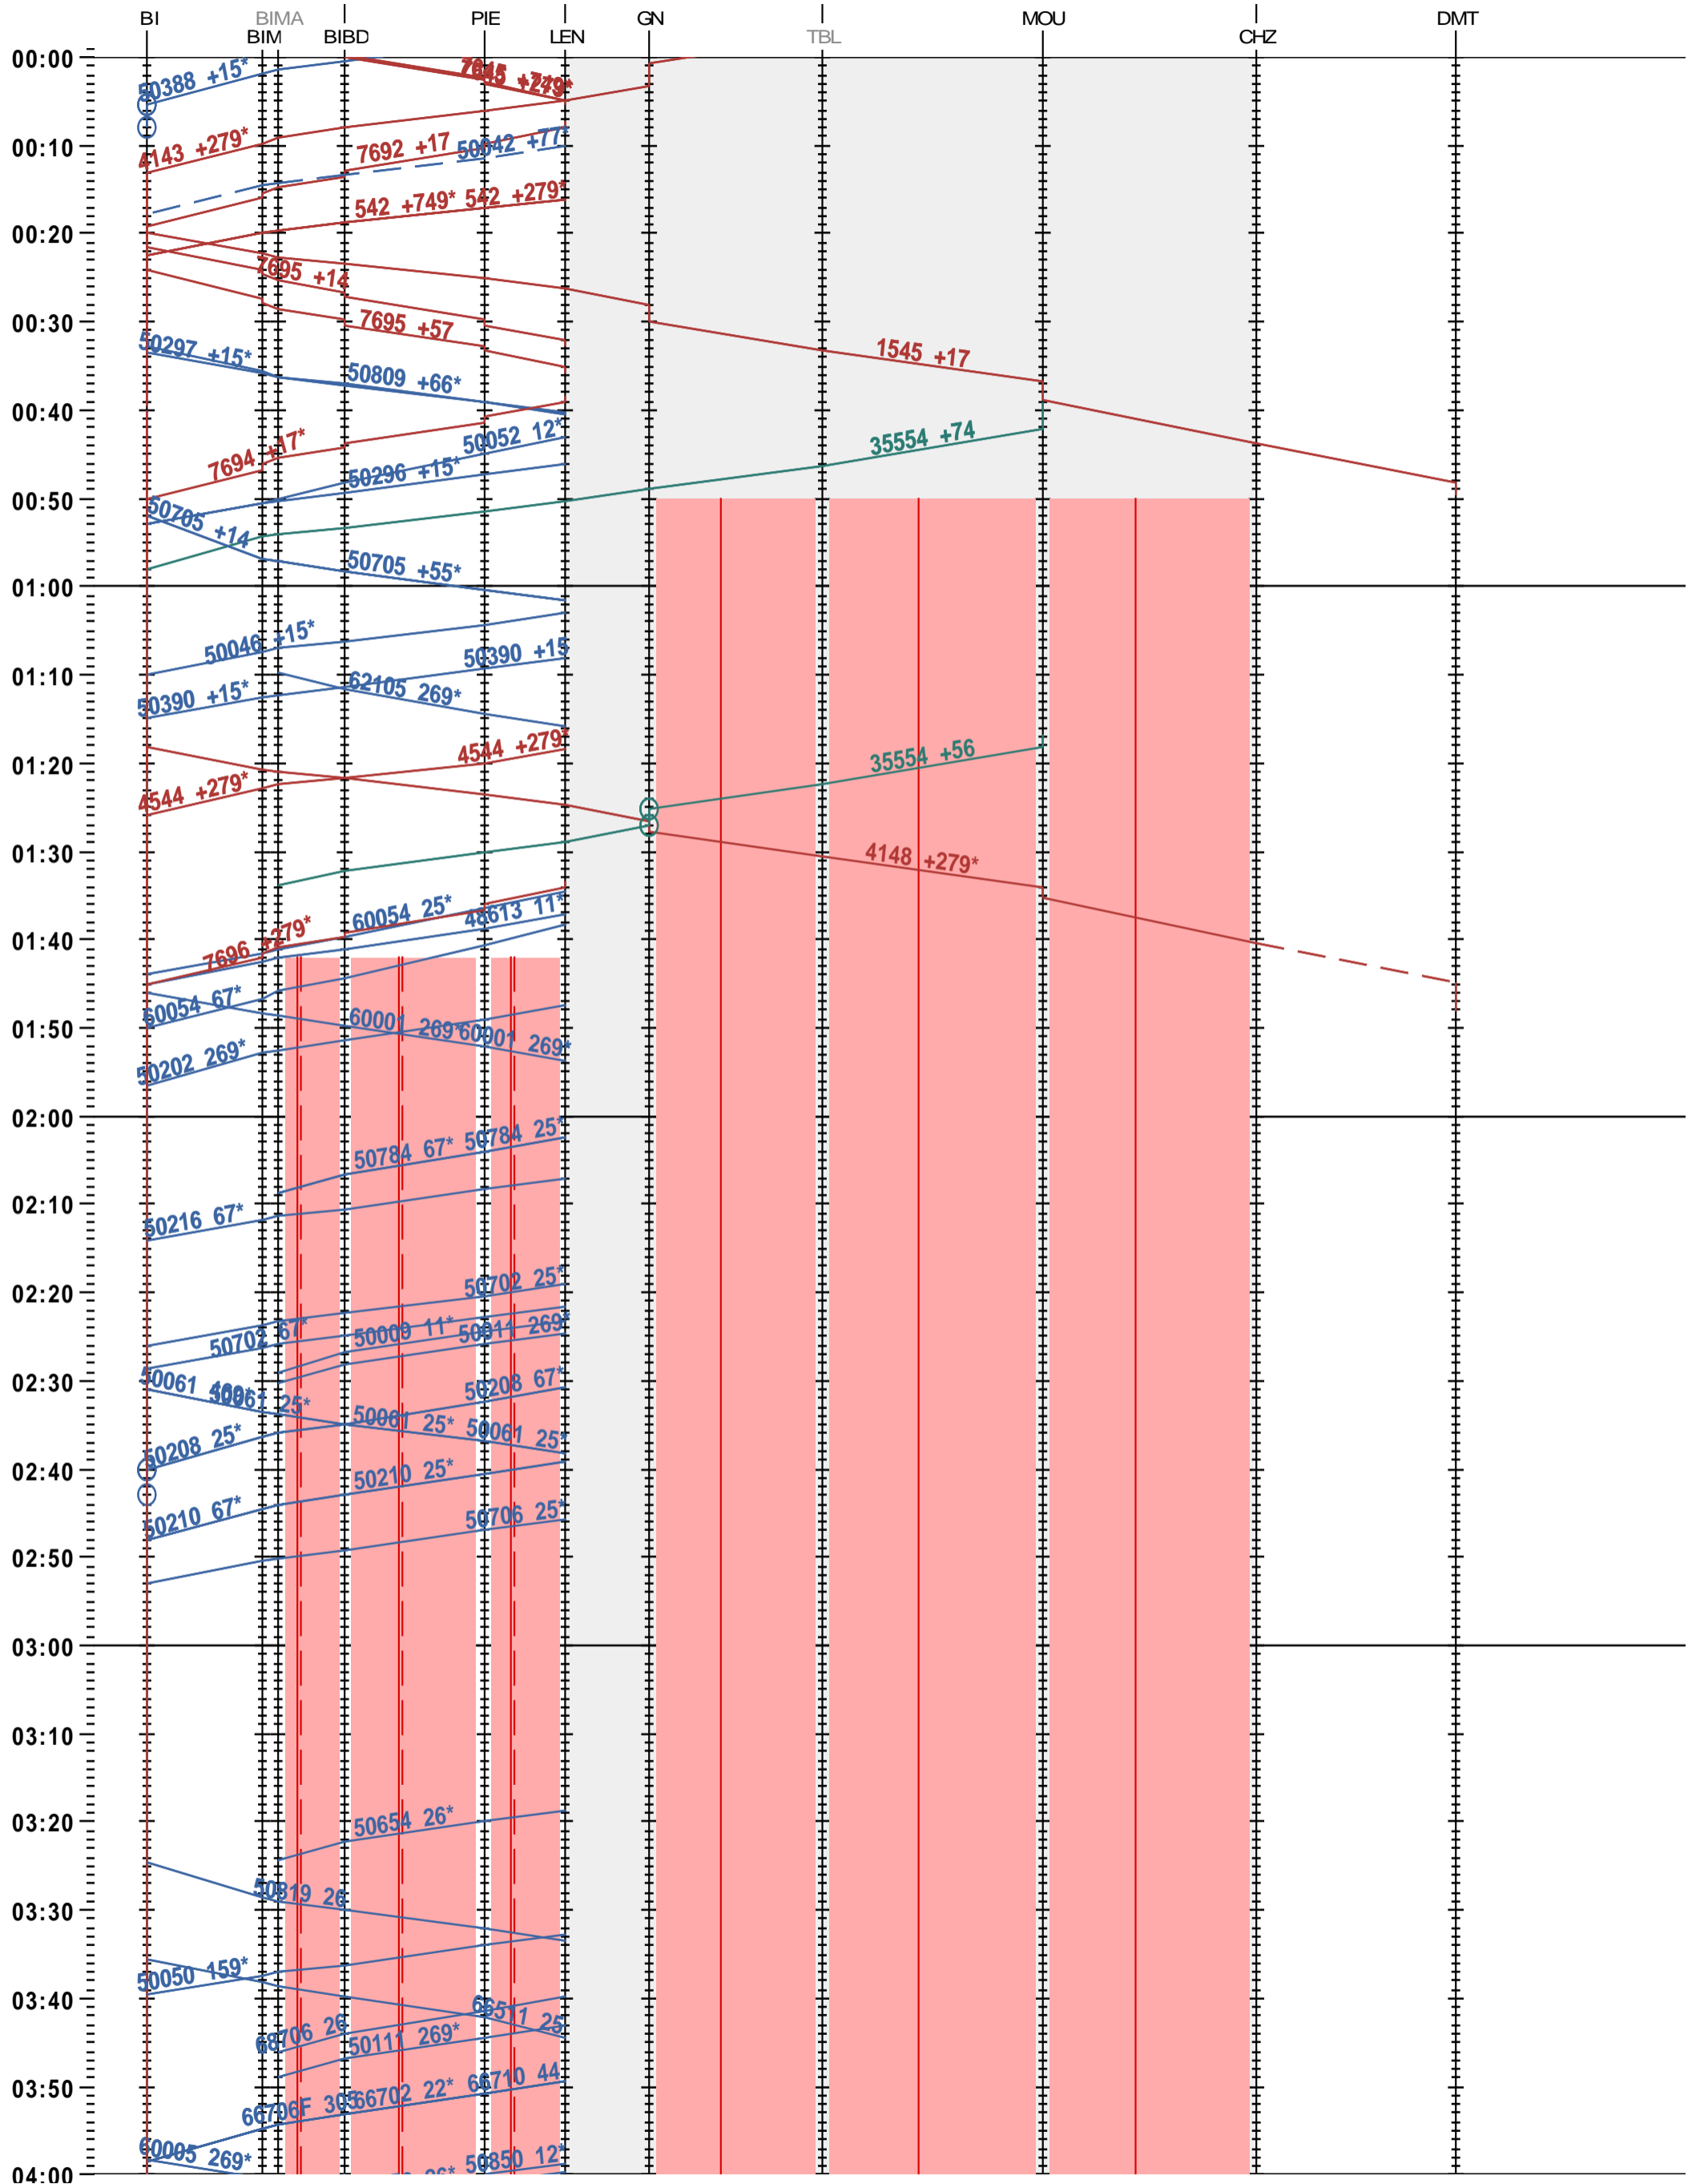

291 - Biel/Bienne - Grenchen Nord - Delémont

Fahrplanperiode 2025 (15.12.2024 – 13.12.2025)

Update

Gültig ab 12.05.2025

291 - Biel/Bienne - Grenchen Nord - Delémont

Fahrplanperiode 2025 (15.12.2024 – 13.12.2025)

Update

Gültig ab 12.05.2025

291 - Biel/Bienne - Grenchen Nord - Delémont

Fahrplanperiode 2025 (15.12.2024 – 13.12.2025)

Update

Gültig ab 12.05.2025

291 - Biel/Bienne - Grenchen Nord - Delémont

Fahrplanperiode 2025 (15.12.2024 – 13.12.2025)