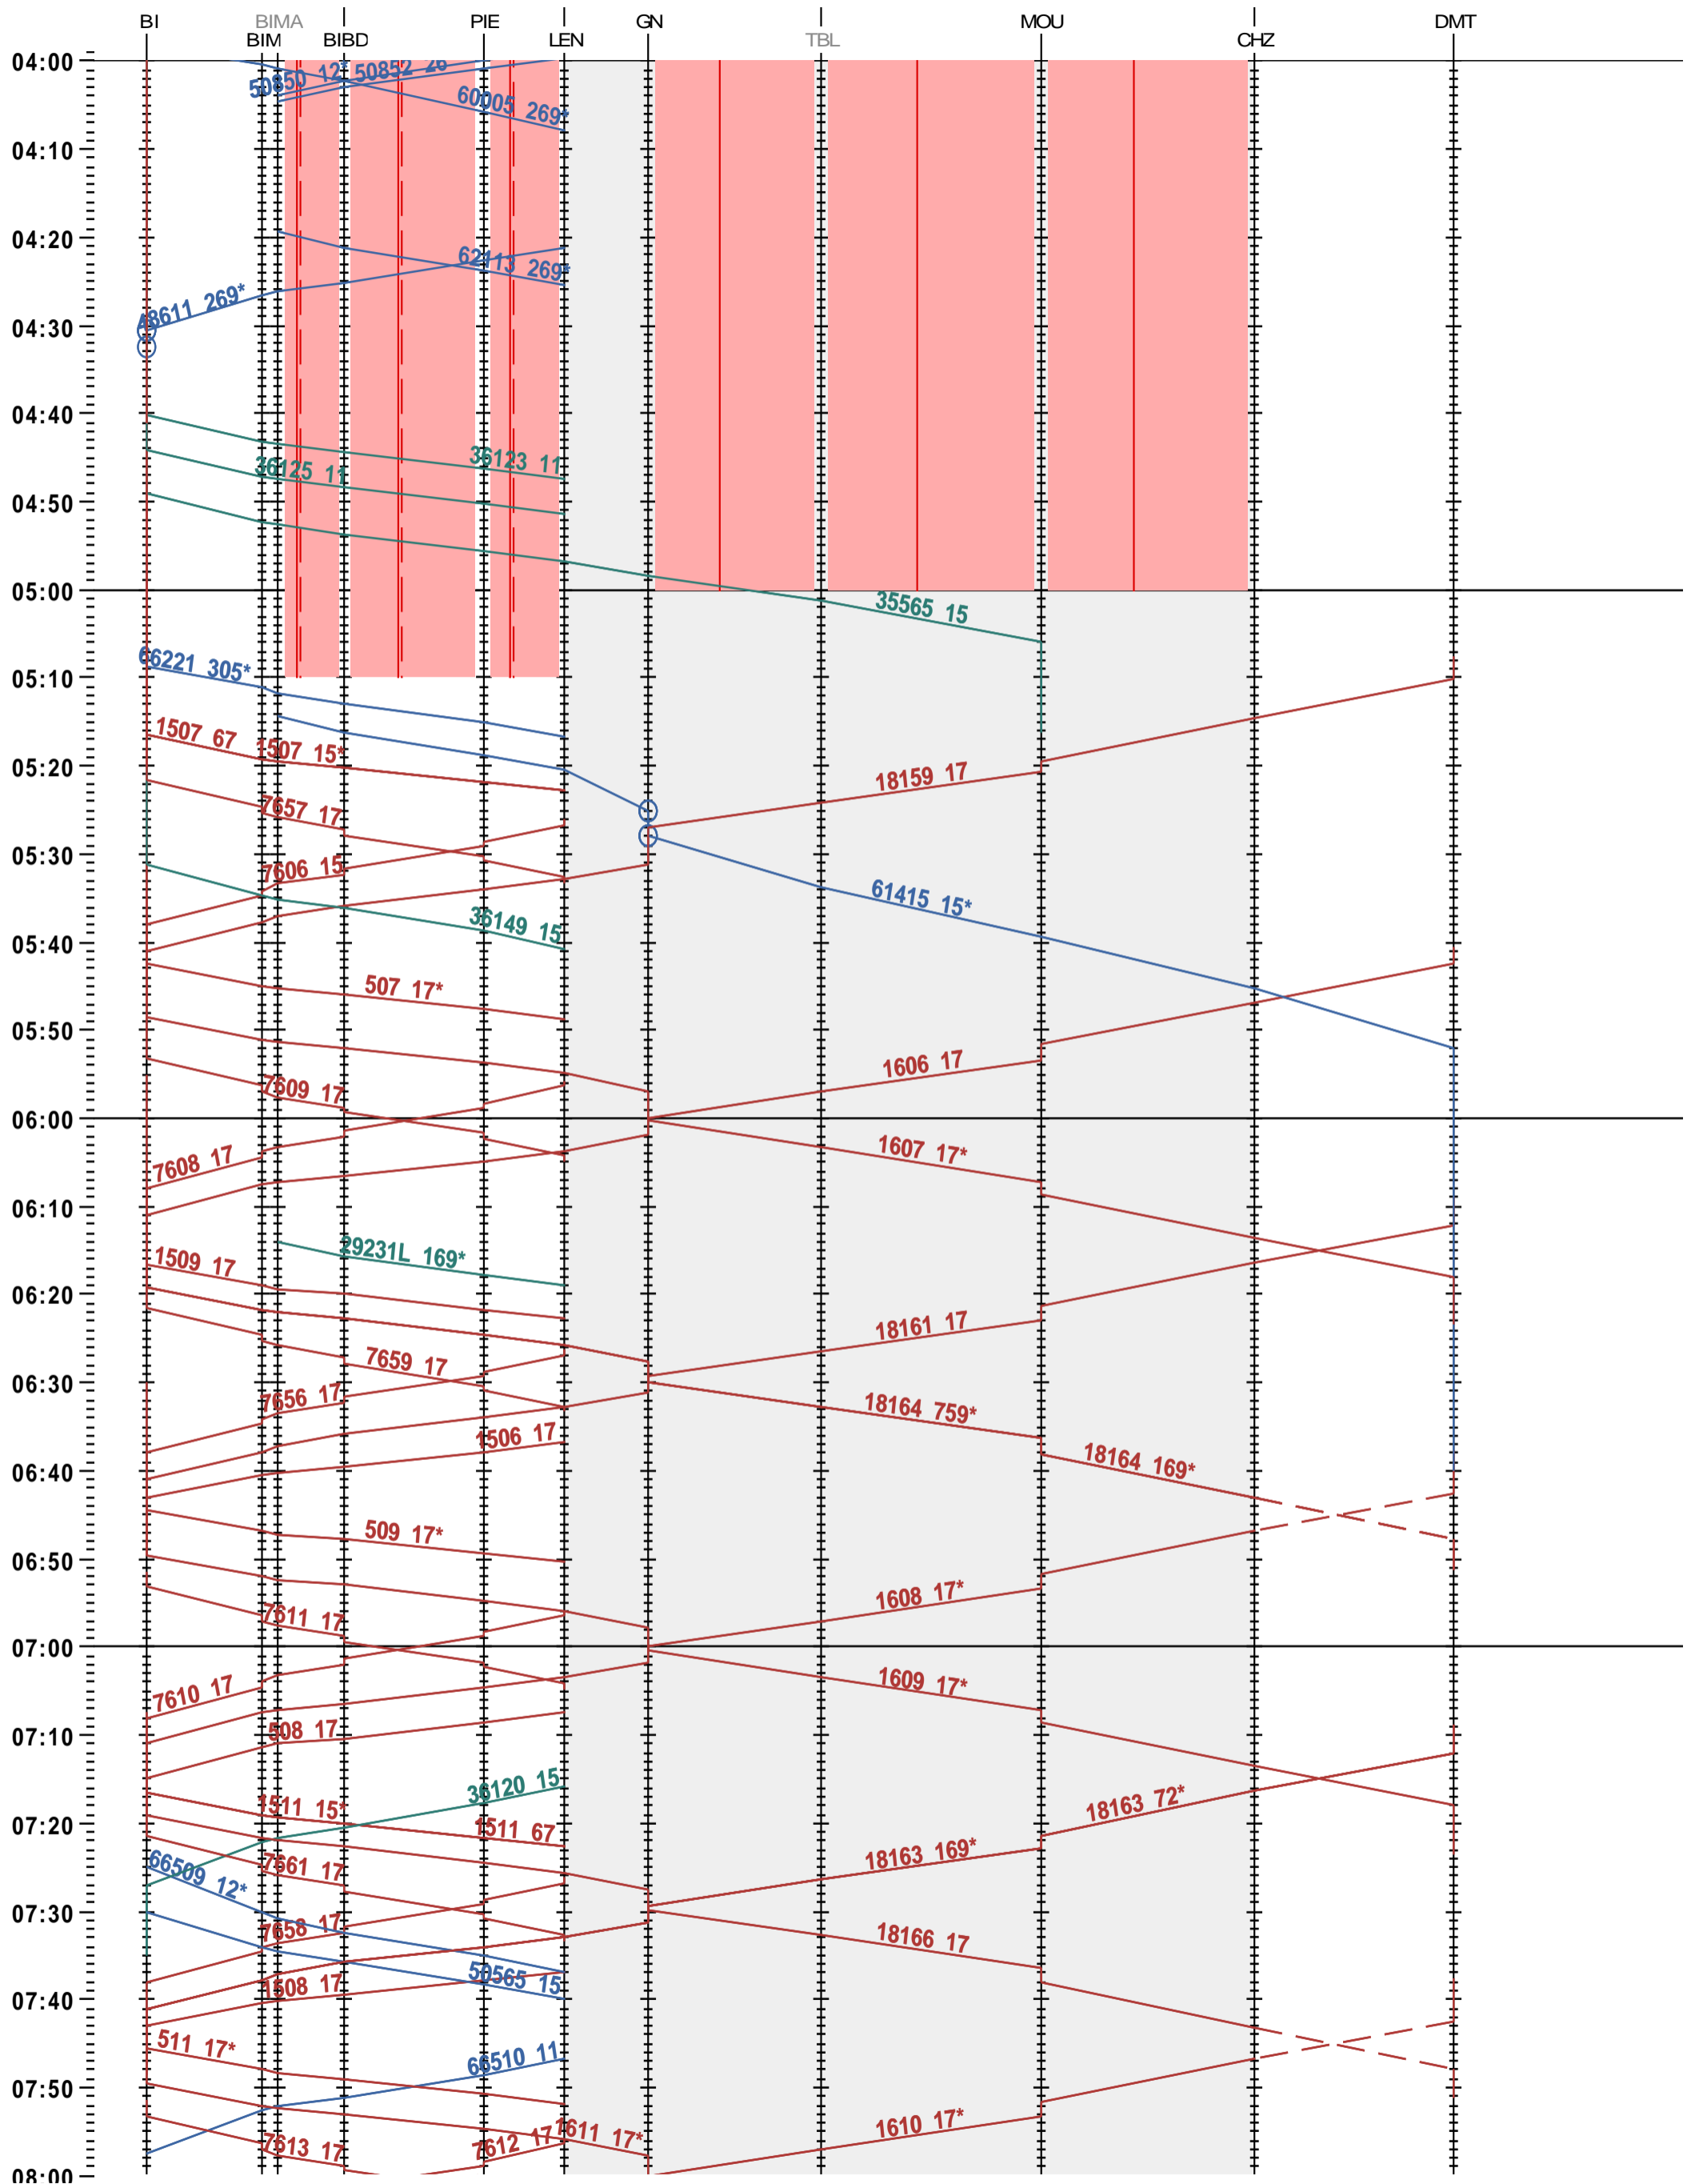

291 - Biel/Bienne - Grenchen Nord - Delémont

Fahrplanperiode 2025 (15.12.2024 – 13.12.2025)

Update

Gültig ab 12.05.2025

291 - Biel/Bienne - Grenchen Nord - Delémont

Fahrplanperiode 2025 (15.12.2024 – 13.12.2025)

Update

Gültig ab 12.05.2025

291 - Biel/Bienne - Grenchen Nord - Delémont

Fahrplanperiode 2025 (15.12.2024 – 13.12.2025)

Update

Gültig ab 12.05.2025

291 - Biel/Bienne - Grenchen Nord - Delémont

Fahrplanperiode 2025 (15.12.2024 – 13.12.2025)