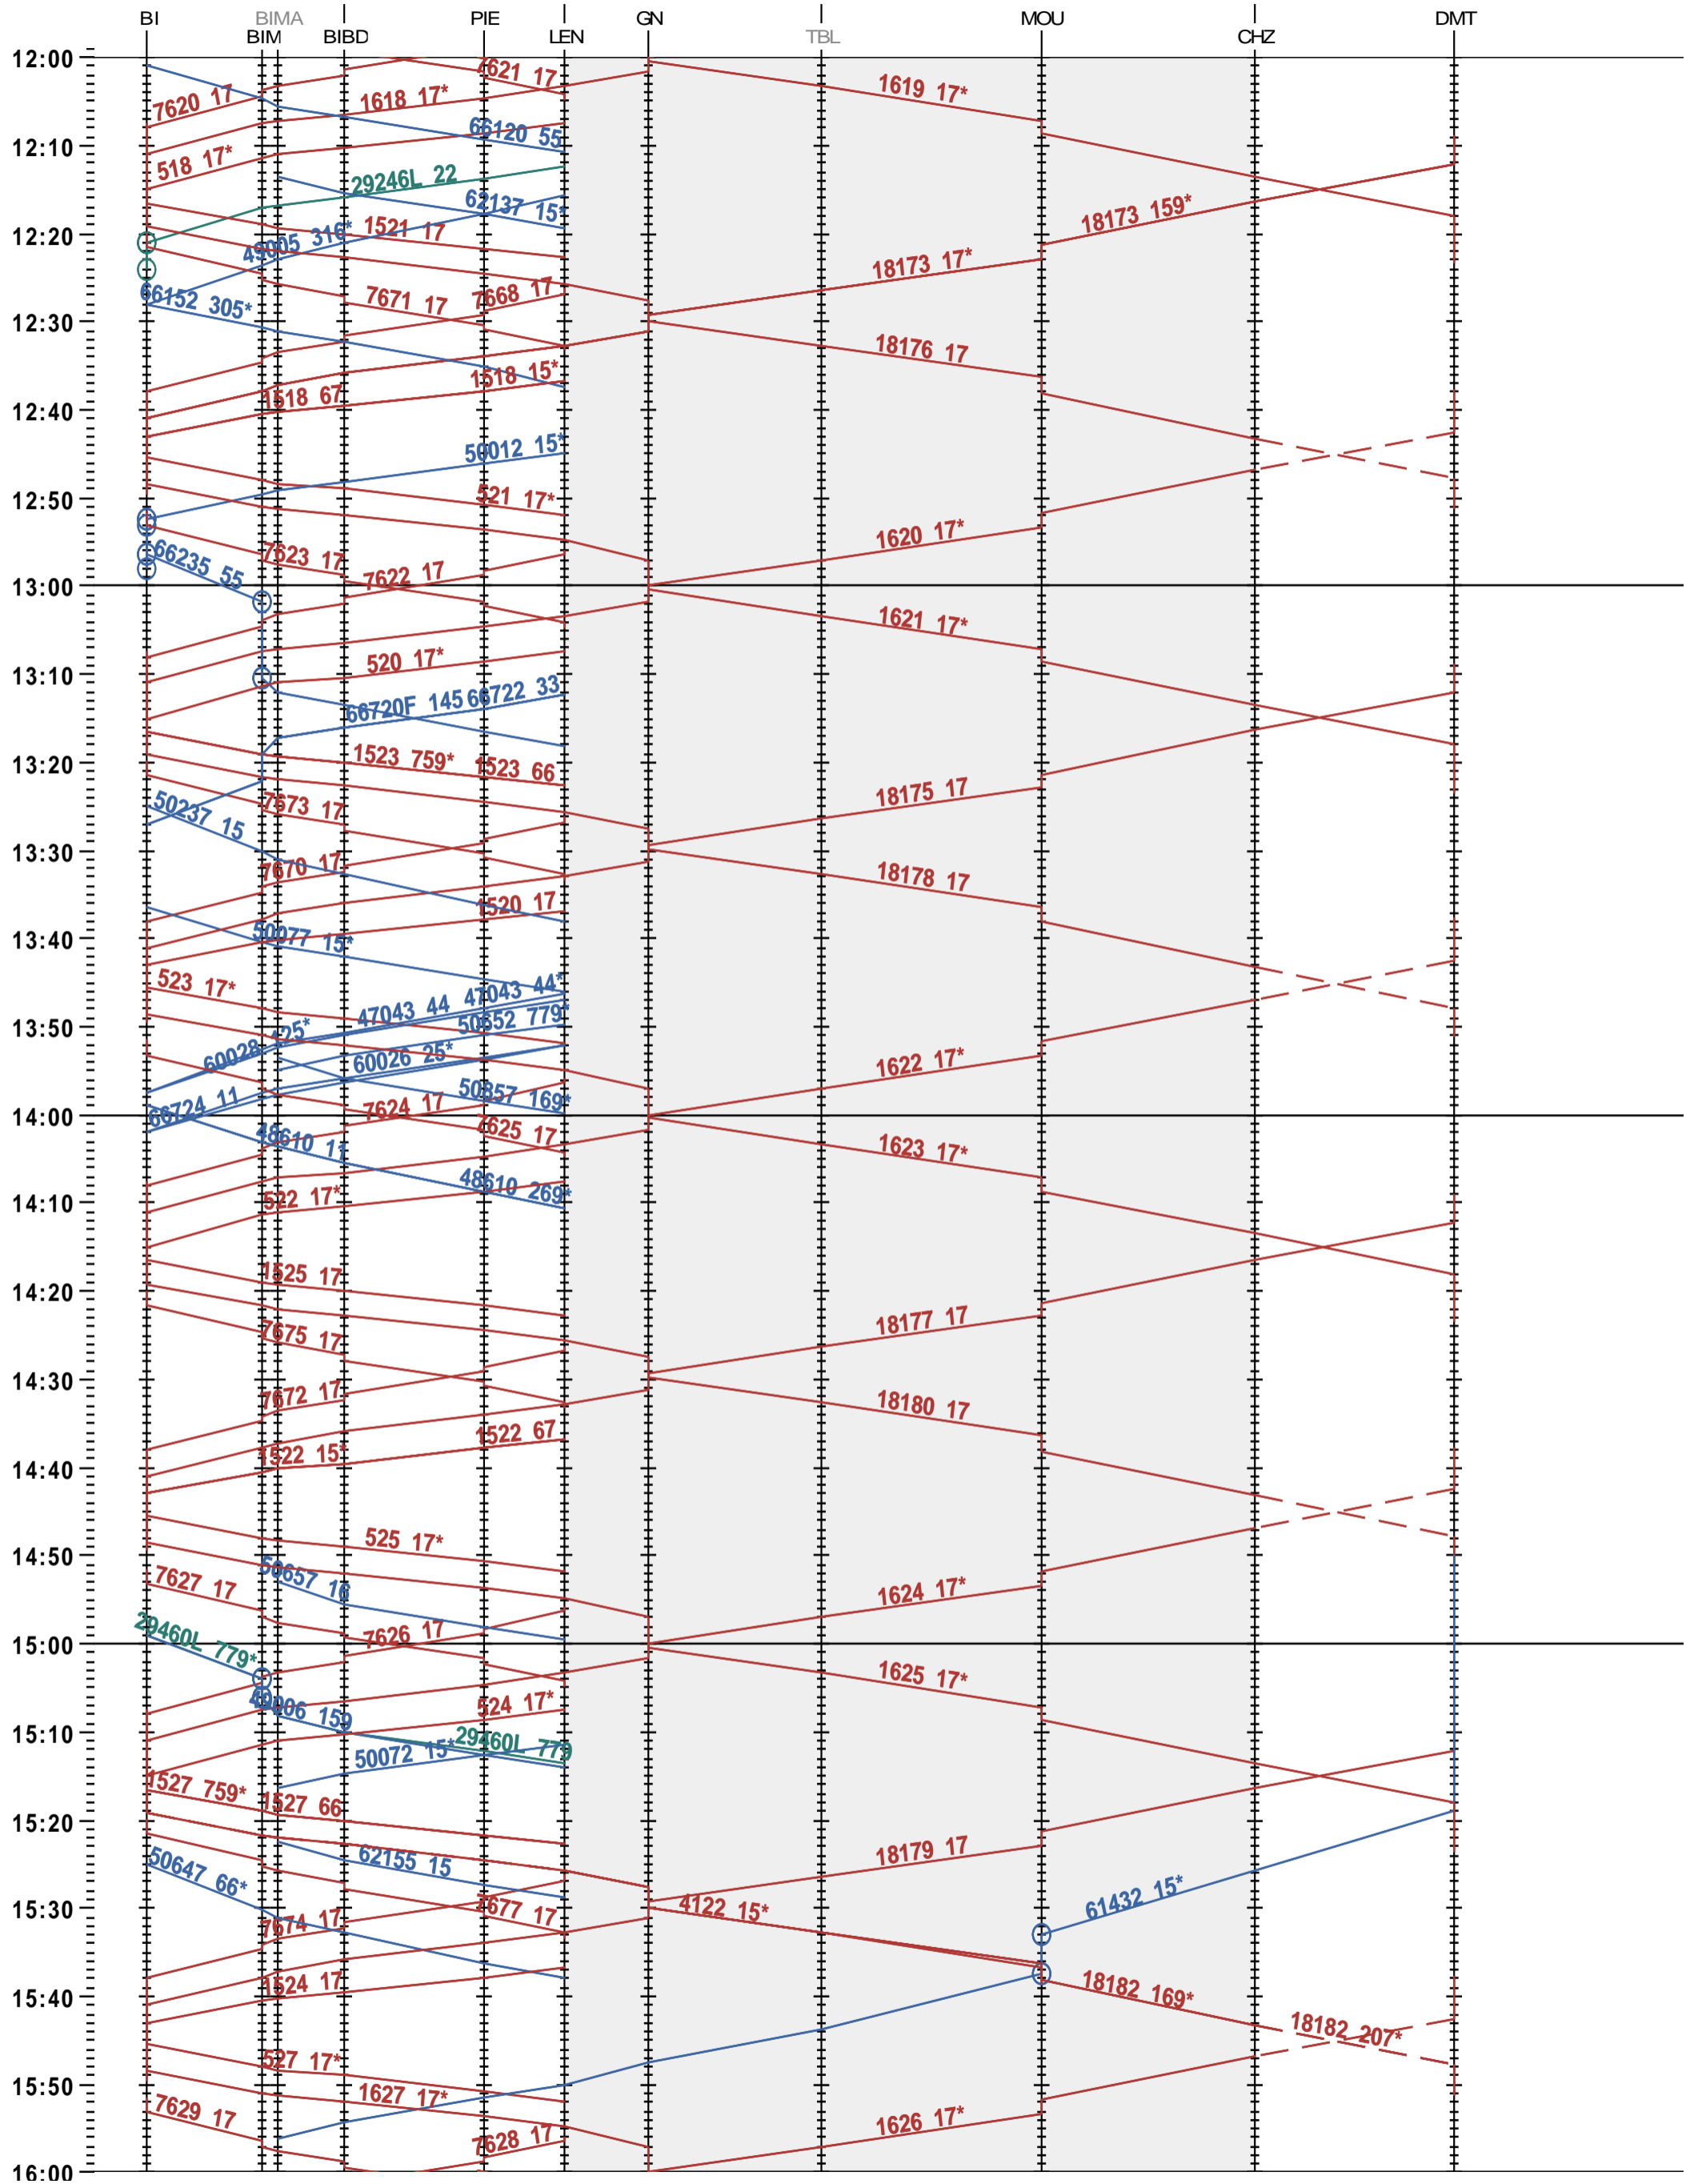

291 - Biel/Bienne - Grenchen Nord - Delémont

Fahrplanperiode 2025 (15.12.2024 – 13.12.2025)

Update

Gültig ab 12.05.2025

291 - Biel/Bienne - Grenchen Nord - Delémont

Fahrplanperiode 2025 (15.12.2024 – 13.12.2025)

Update

Gültig ab 12.05.2025

291 - Biel/Bienne - Grenchen Nord - Delémont

Fahrplanperiode 2025 (15.12.2024 – 13.12.2025)

Update

Gültig ab 12.05.2025

291 - Biel/Bienne - Grenchen Nord - Delémont

Fahrplanperiode 2025 (15.12.2024 – 13.12.2025)