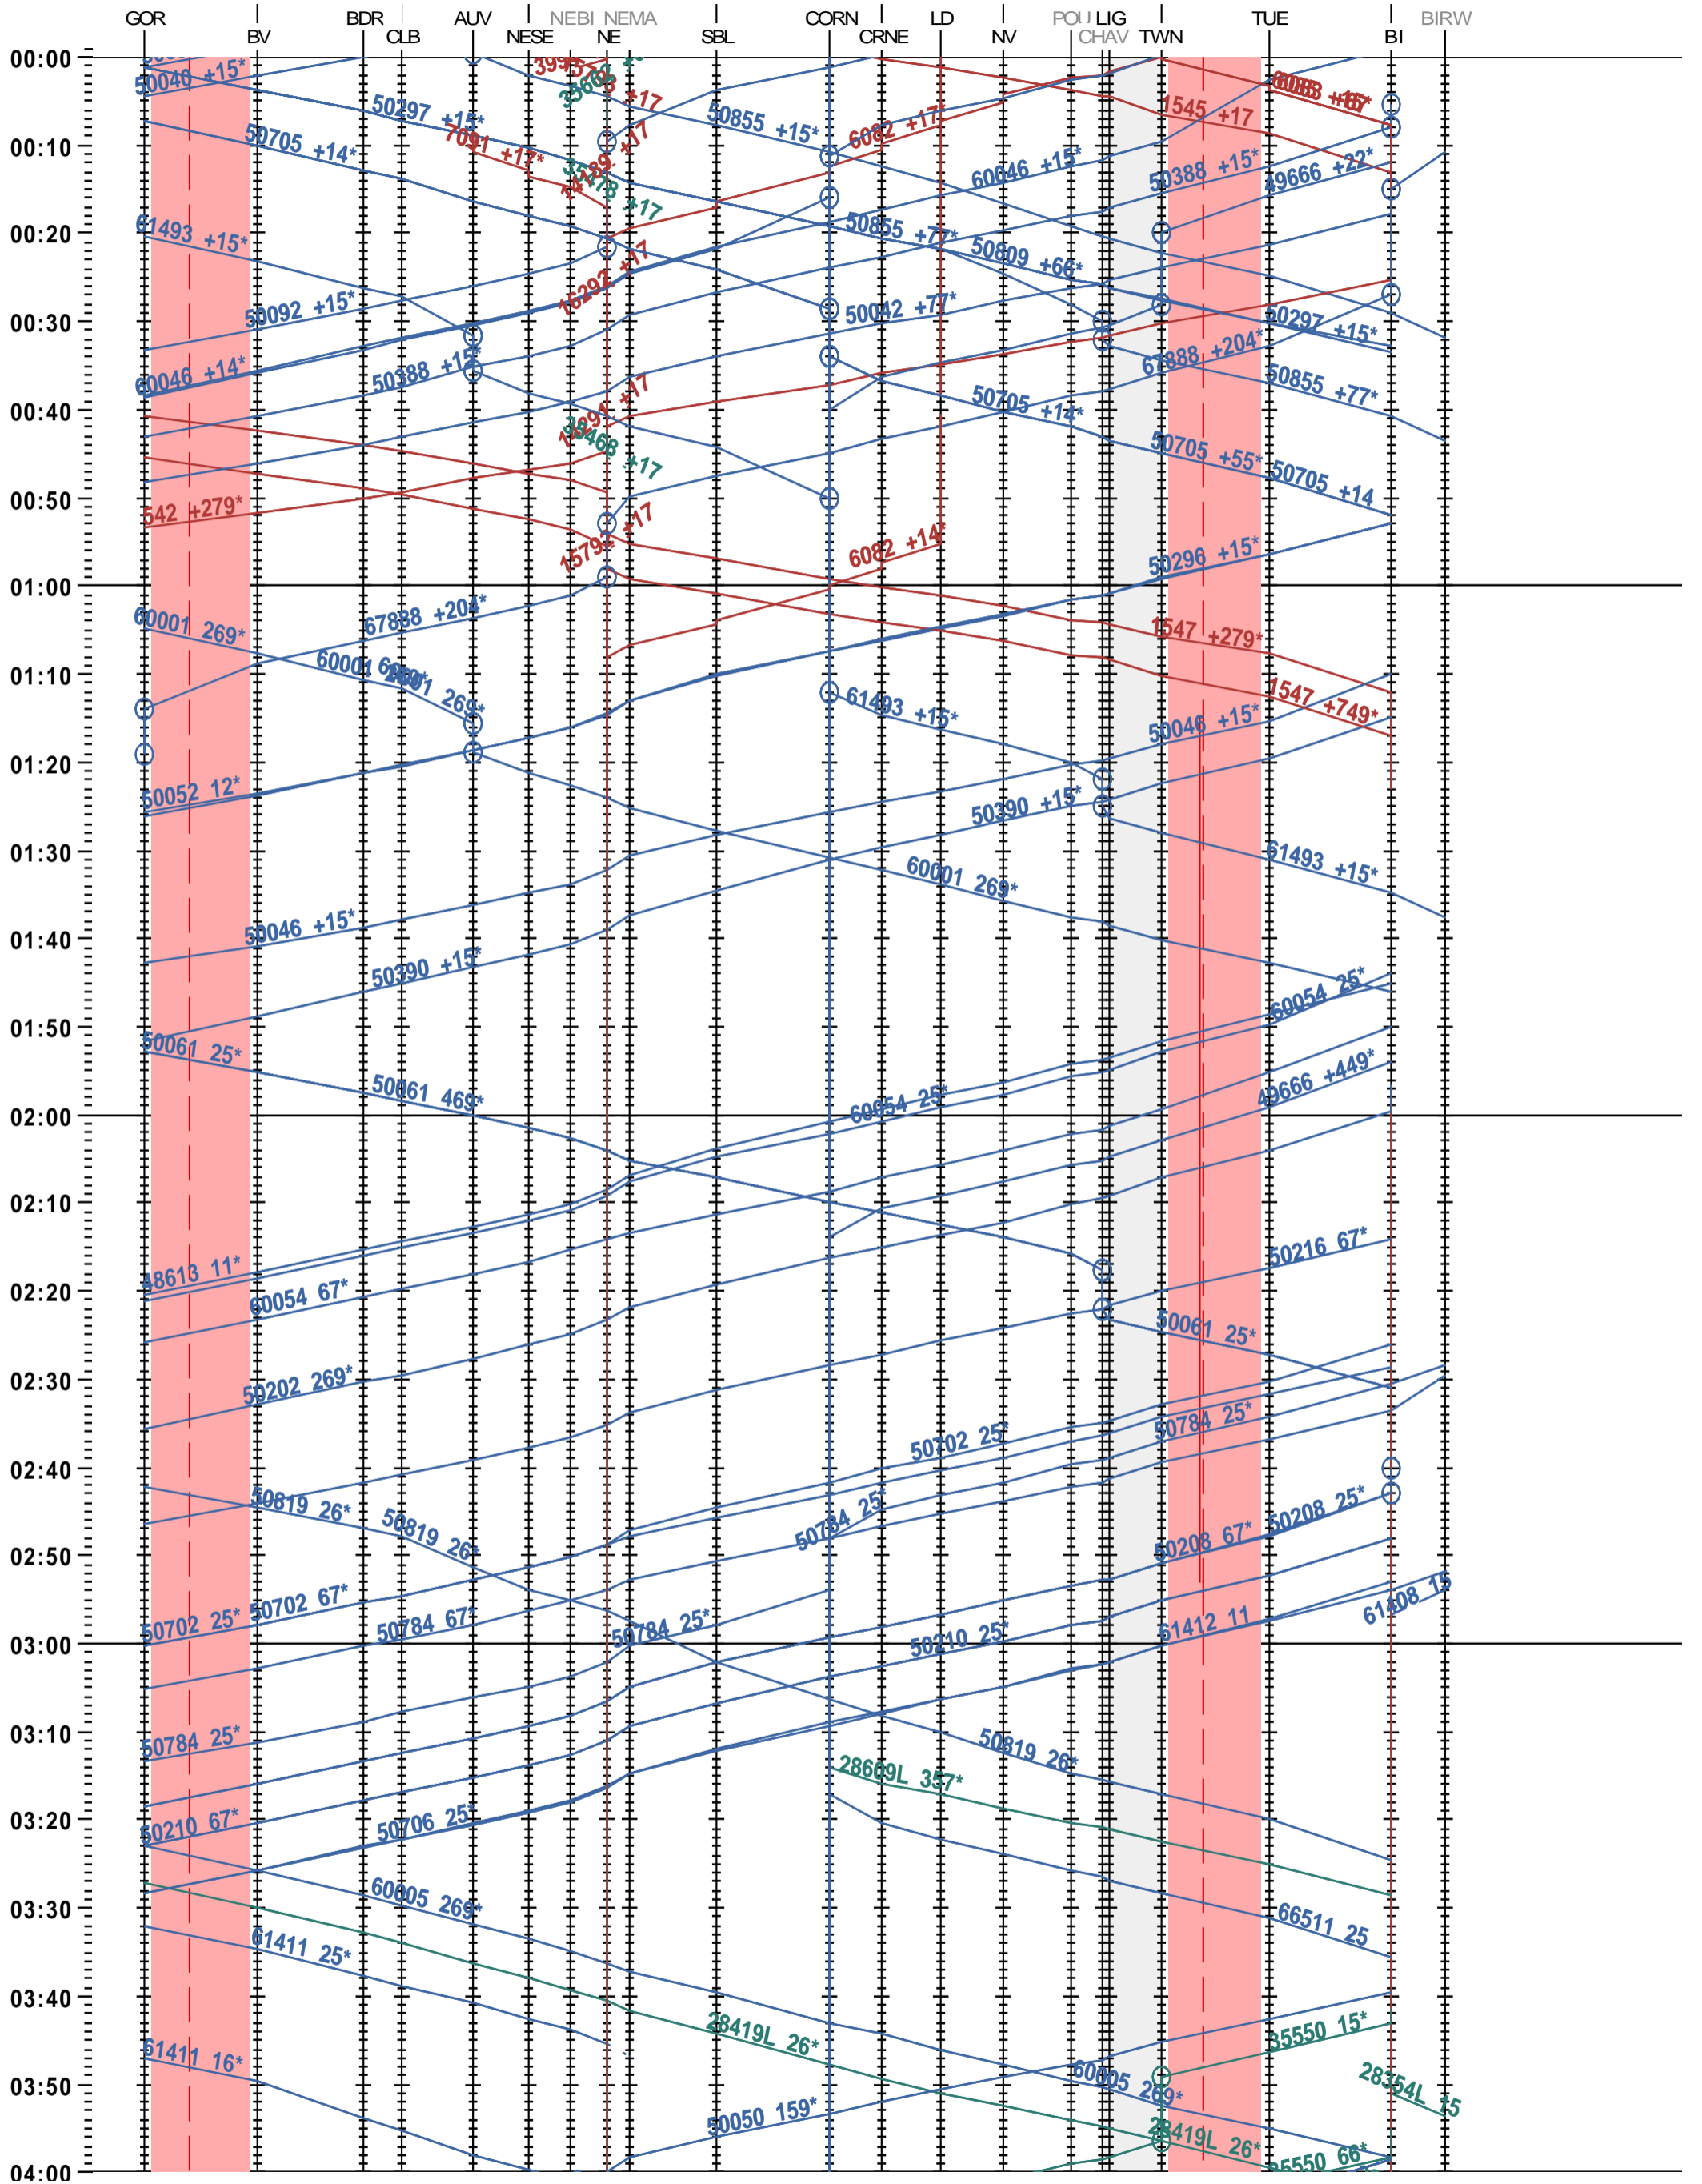

302 - Gorgier-St Aubin - Biel/Bienne - Biel/Bienne RB

Fahrplanperiode 2025 (15.12.2024 – 13.12.2025)

Update

Gültig ab 12.05.2025

302 - Gorgier-St Aubin - Biel/Bienne - Biel/Bienne RB

Fahrplanperiode 2025 (15.12.2024 – 13.12.2025)

Update

Gültig ab 12.05.2025

302 - Gorgier-St Aubin - Biel/Bienne - Biel/Bienne RB

Fahrplanperiode 2025 (15.12.2024 – 13.12.2025)

Update

Gültig ab 12.05.2025

302 - Gorgier-St Aubin - Biel/Bienne - Biel/Bienne RB

Fahrplanperiode 2025 (15.12.2024 – 13.12.2025)

Update

Gültig ab 12.05.2025

302 - Gorgier-St Aubin - Biel/Bienne - Biel/Bienne RB

Fahrplanperiode 2025 (15.12.2024 – 13.12.2025)

Update

Gültig ab 12.05.2025

302 - Gorgier-St Aubin - Biel/Bienne - Biel/Bienne RB

Fahrplanperiode 2025 (15.12.2024 – 13.12.2025)

Update

Gültig ab 12.05.2025