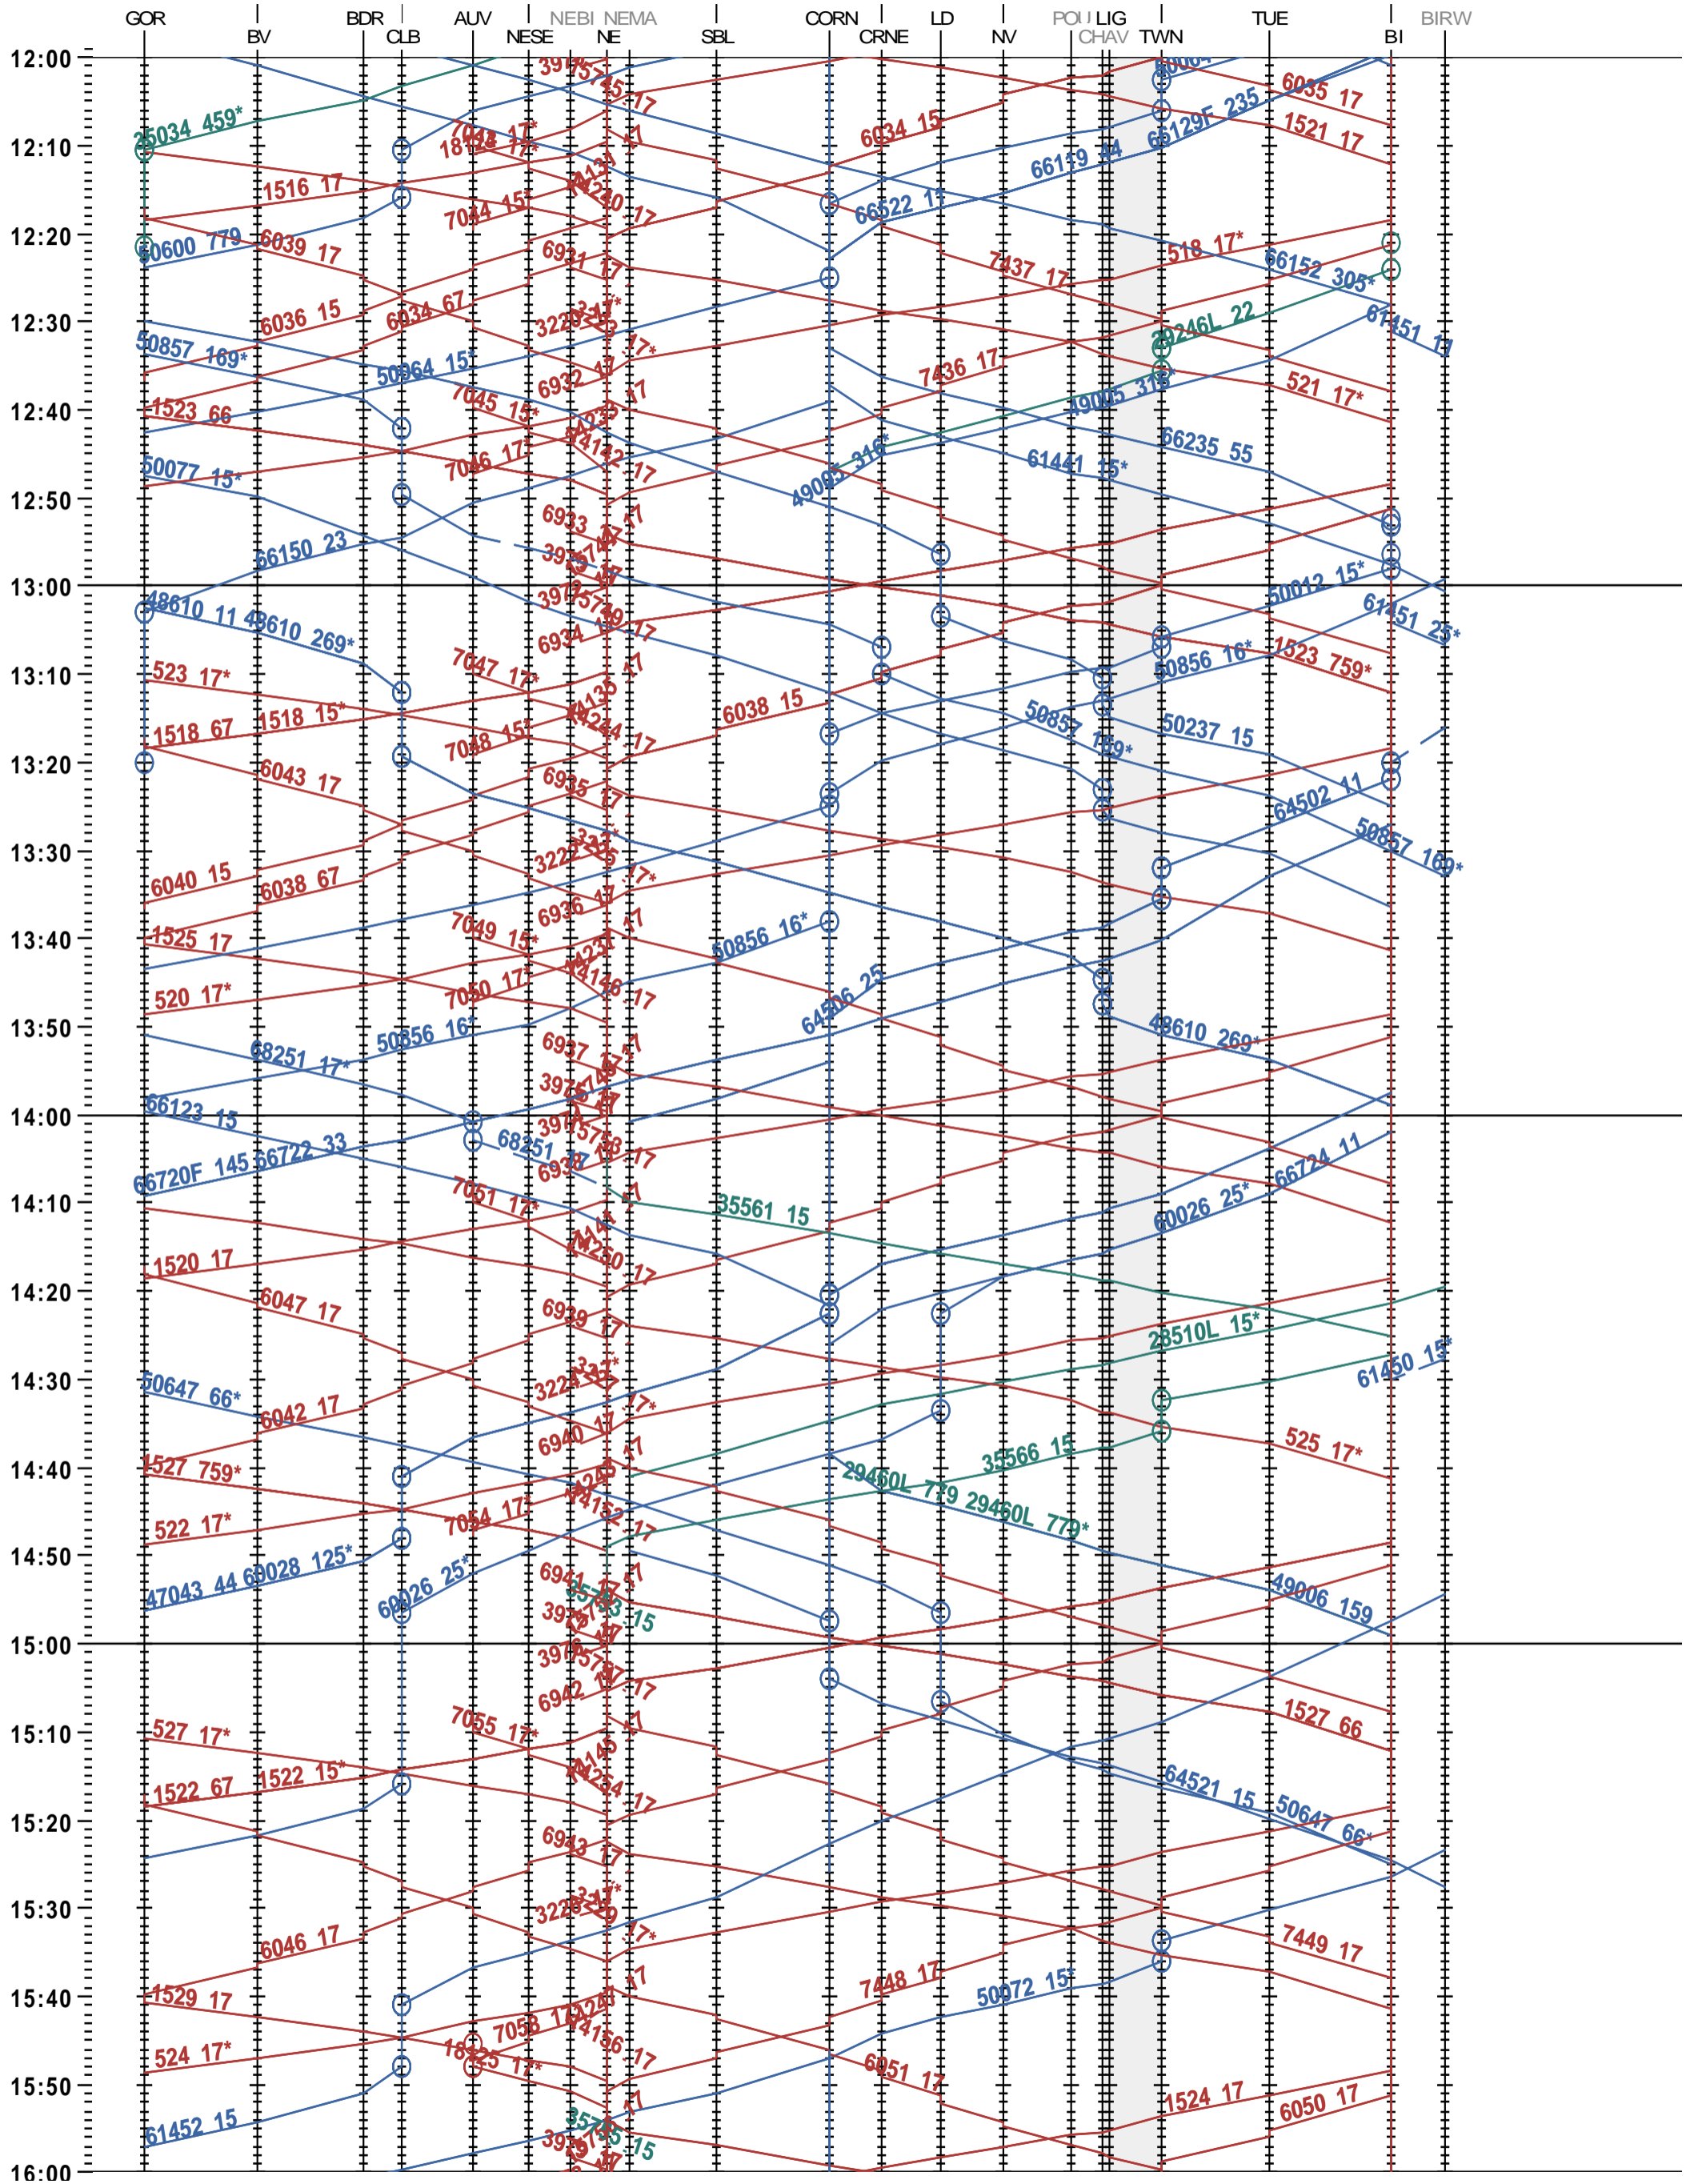

302 - Gorgier-St Aubin - Biel/Bienne - Biel/Bienne RB

Fahrplanperiode 2025 (15.12.2024 – 13.12.2025)

Update

Gültig ab 12.05.2025

302 - Gorgier-St Aubin - Biel/Bienne - Biel/Bienne RB

Fahrplanperiode 2025 (15.12.2024 – 13.12.2025)

Update

Gültig ab 12.05.2025

302 - Gorgier-St Aubin - Biel/Bienne - Biel/Bienne RB

Fahrplanperiode 2025 (15.12.2024 – 13.12.2025)

Update

Gültig ab 12.05.2025

302 - Gorgier-St Aubin - Biel/Bienne - Biel/Bienne RB

Fahrplanperiode 2025 (15.12.2024 – 13.12.2025)

Update

Gültig ab 12.05.2025

302 - Gorgier-St Aubin - Biel/Bienne - Biel/Bienne RB

Fahrplanperiode 2025 (15.12.2024 – 13.12.2025)

Update

Gültig ab 12.05.2025

302 - Gorgier-St Aubin - Biel/Bienne - Biel/Bienne RB

Fahrplanperiode 2025 (15.12.2024 – 13.12.2025)

Update

Gültig ab 12.05.2025