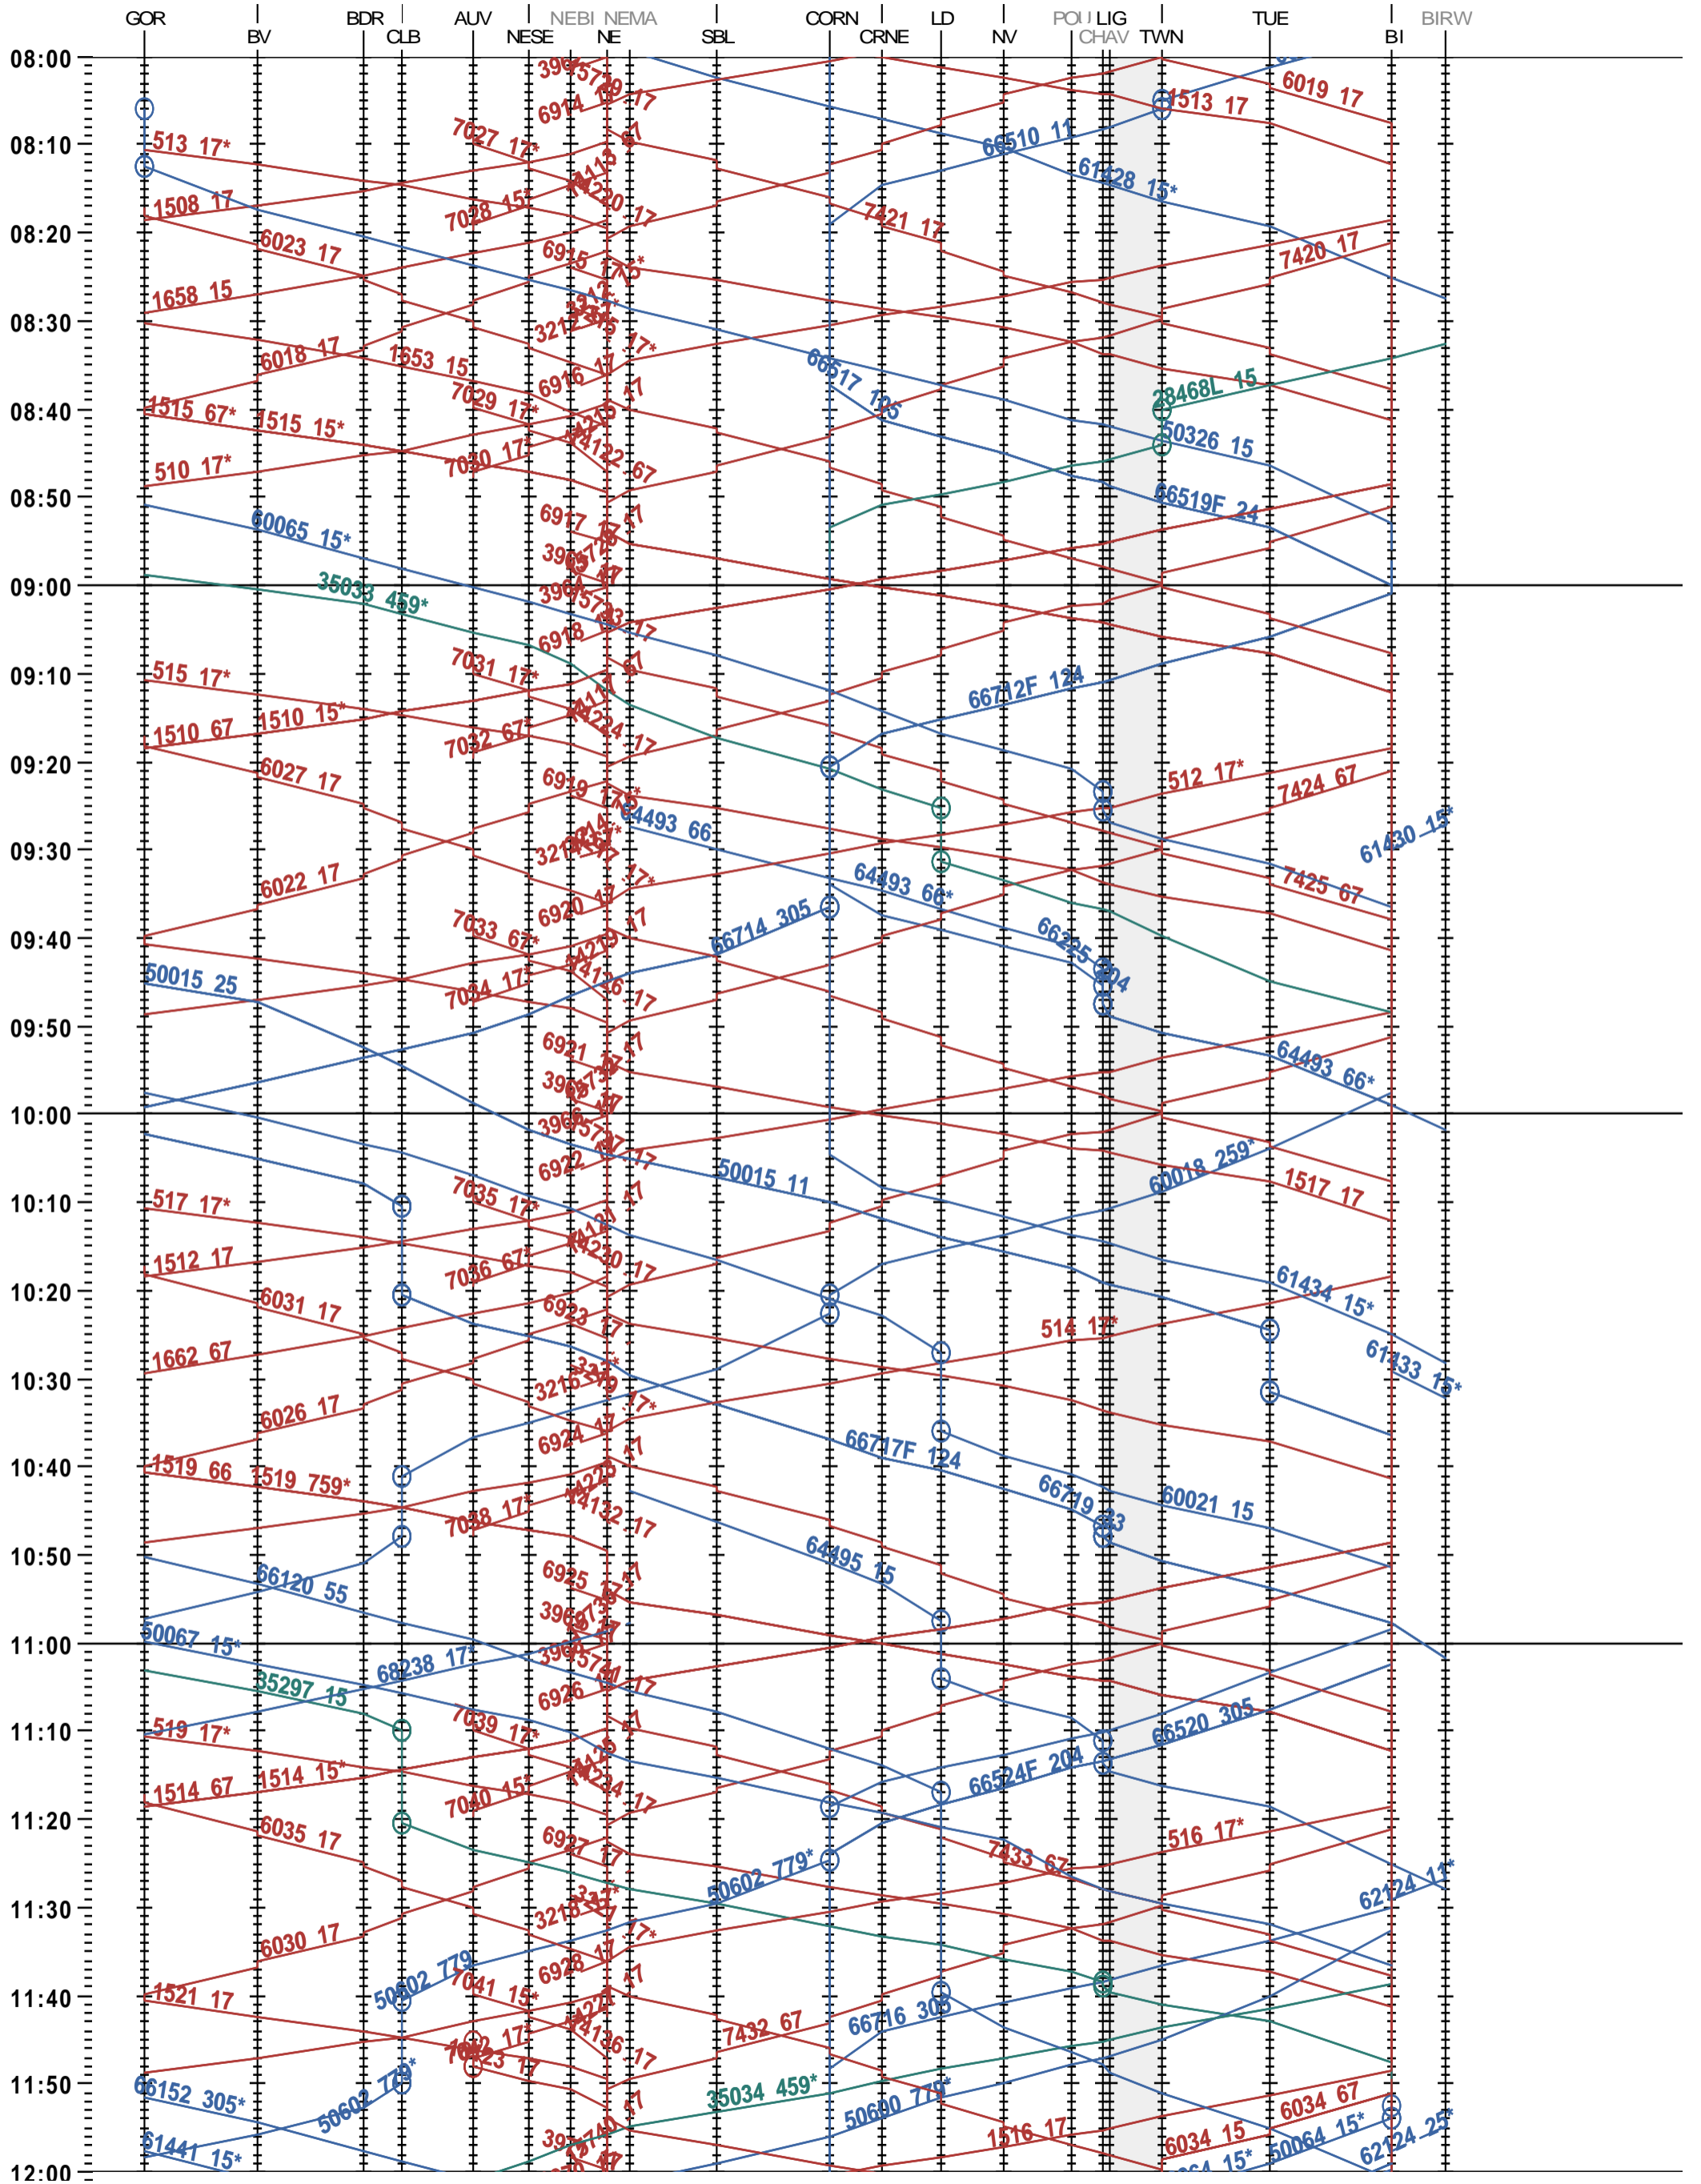

302 - Gorgier-St Aubin - Biel/Bienne - Biel/Bienne RB

Fahrplanperiode 2025 (15.12.2024 – 13.12.2025)

Update

Gültig ab 12.05.2025

302 - Gorgier-St Aubin - Biel/Bienne - Biel/Bienne RB

Fahrplanperiode 2025 (15.12.2024 – 13.12.2025)

Update

Gültig ab 12.05.2025

302 - Gorgier-St Aubin - Biel/Bienne - Biel/Bienne RB

Fahrplanperiode 2025 (15.12.2024 – 13.12.2025)

Update

Gültig ab 12.05.2025

302 - Gorgier-St Aubin - Biel/Bienne - Biel/Bienne RB

Fahrplanperiode 2025 (15.12.2024 – 13.12.2025)

Update

Gültig ab 12.05.2025

302 - Gorgier-St Aubin - Biel/Bienne - Biel/Bienne RB

Fahrplanperiode 2025 (15.12.2024 – 13.12.2025)

Update

Gültig ab 12.05.2025

302 - Gorgier-St Aubin - Biel/Bienne - Biel/Bienne RB

Fahrplanperiode 2025 (15.12.2024 – 13.12.2025)

Update

Gültig ab 12.05.2025