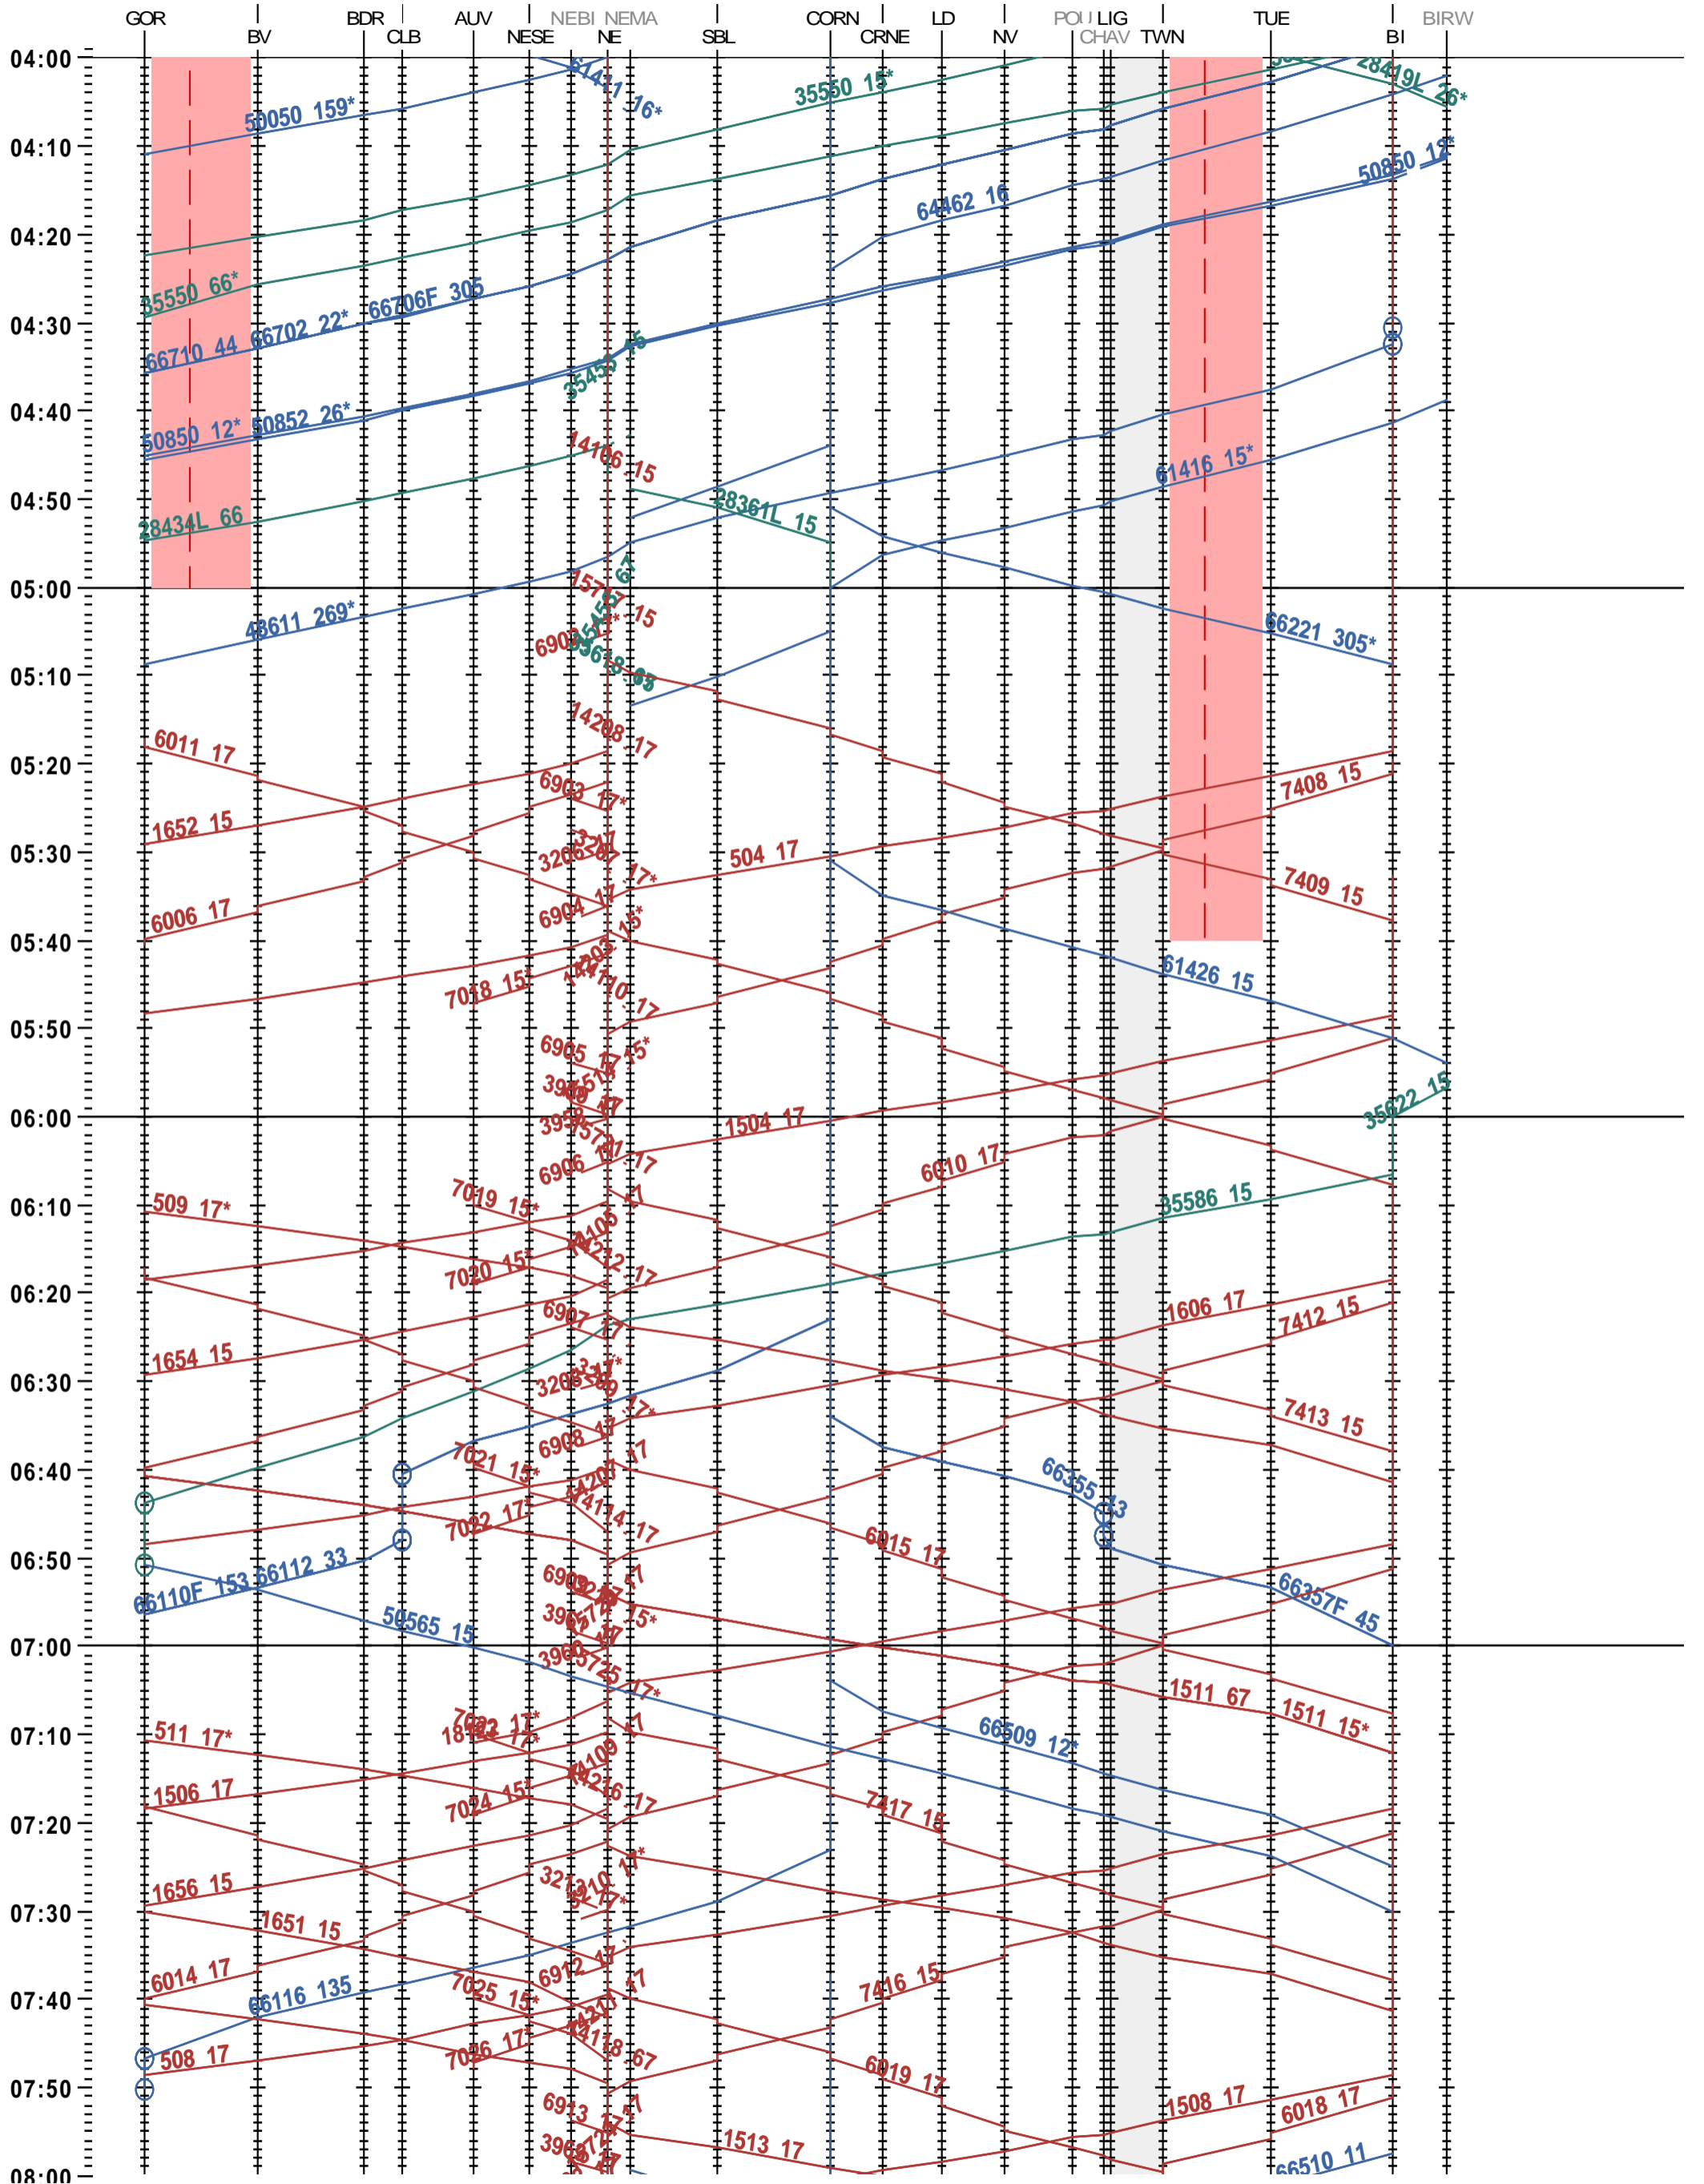

302 - Gorgier-St Aubin - Biel/Bienne - Biel/Bienne RB

Fahrplanperiode 2025 (15.12.2024 – 13.12.2025)

Update

Gültig ab 12.05.2025

302 - Gorgier-St Aubin - Biel/Bienne - Biel/Bienne RB

Fahrplanperiode 2025 (15.12.2024 – 13.12.2025)

Update

Gültig ab 12.05.2025

302 - Gorgier-St Aubin - Biel/Bienne - Biel/Bienne RB

Fahrplanperiode 2025 (15.12.2024 – 13.12.2025)

Update

Gültig ab 12.05.2025

302 - Gorgier-St Aubin - Biel/Bienne - Biel/Bienne RB

Fahrplanperiode 2025 (15.12.2024 – 13.12.2025)

Update

Gültig ab 12.05.2025

302 - Gorgier-St Aubin - Biel/Bienne - Biel/Bienne RB

Fahrplanperiode 2025 (15.12.2024 – 13.12.2025)

Update

Gültig ab 12.05.2025

302 - Gorgier-St Aubin - Biel/Bienne - Biel/Bienne RB

Fahrplanperiode 2025 (15.12.2024 – 13.12.2025)

Update

Gültig ab 12.05.2025