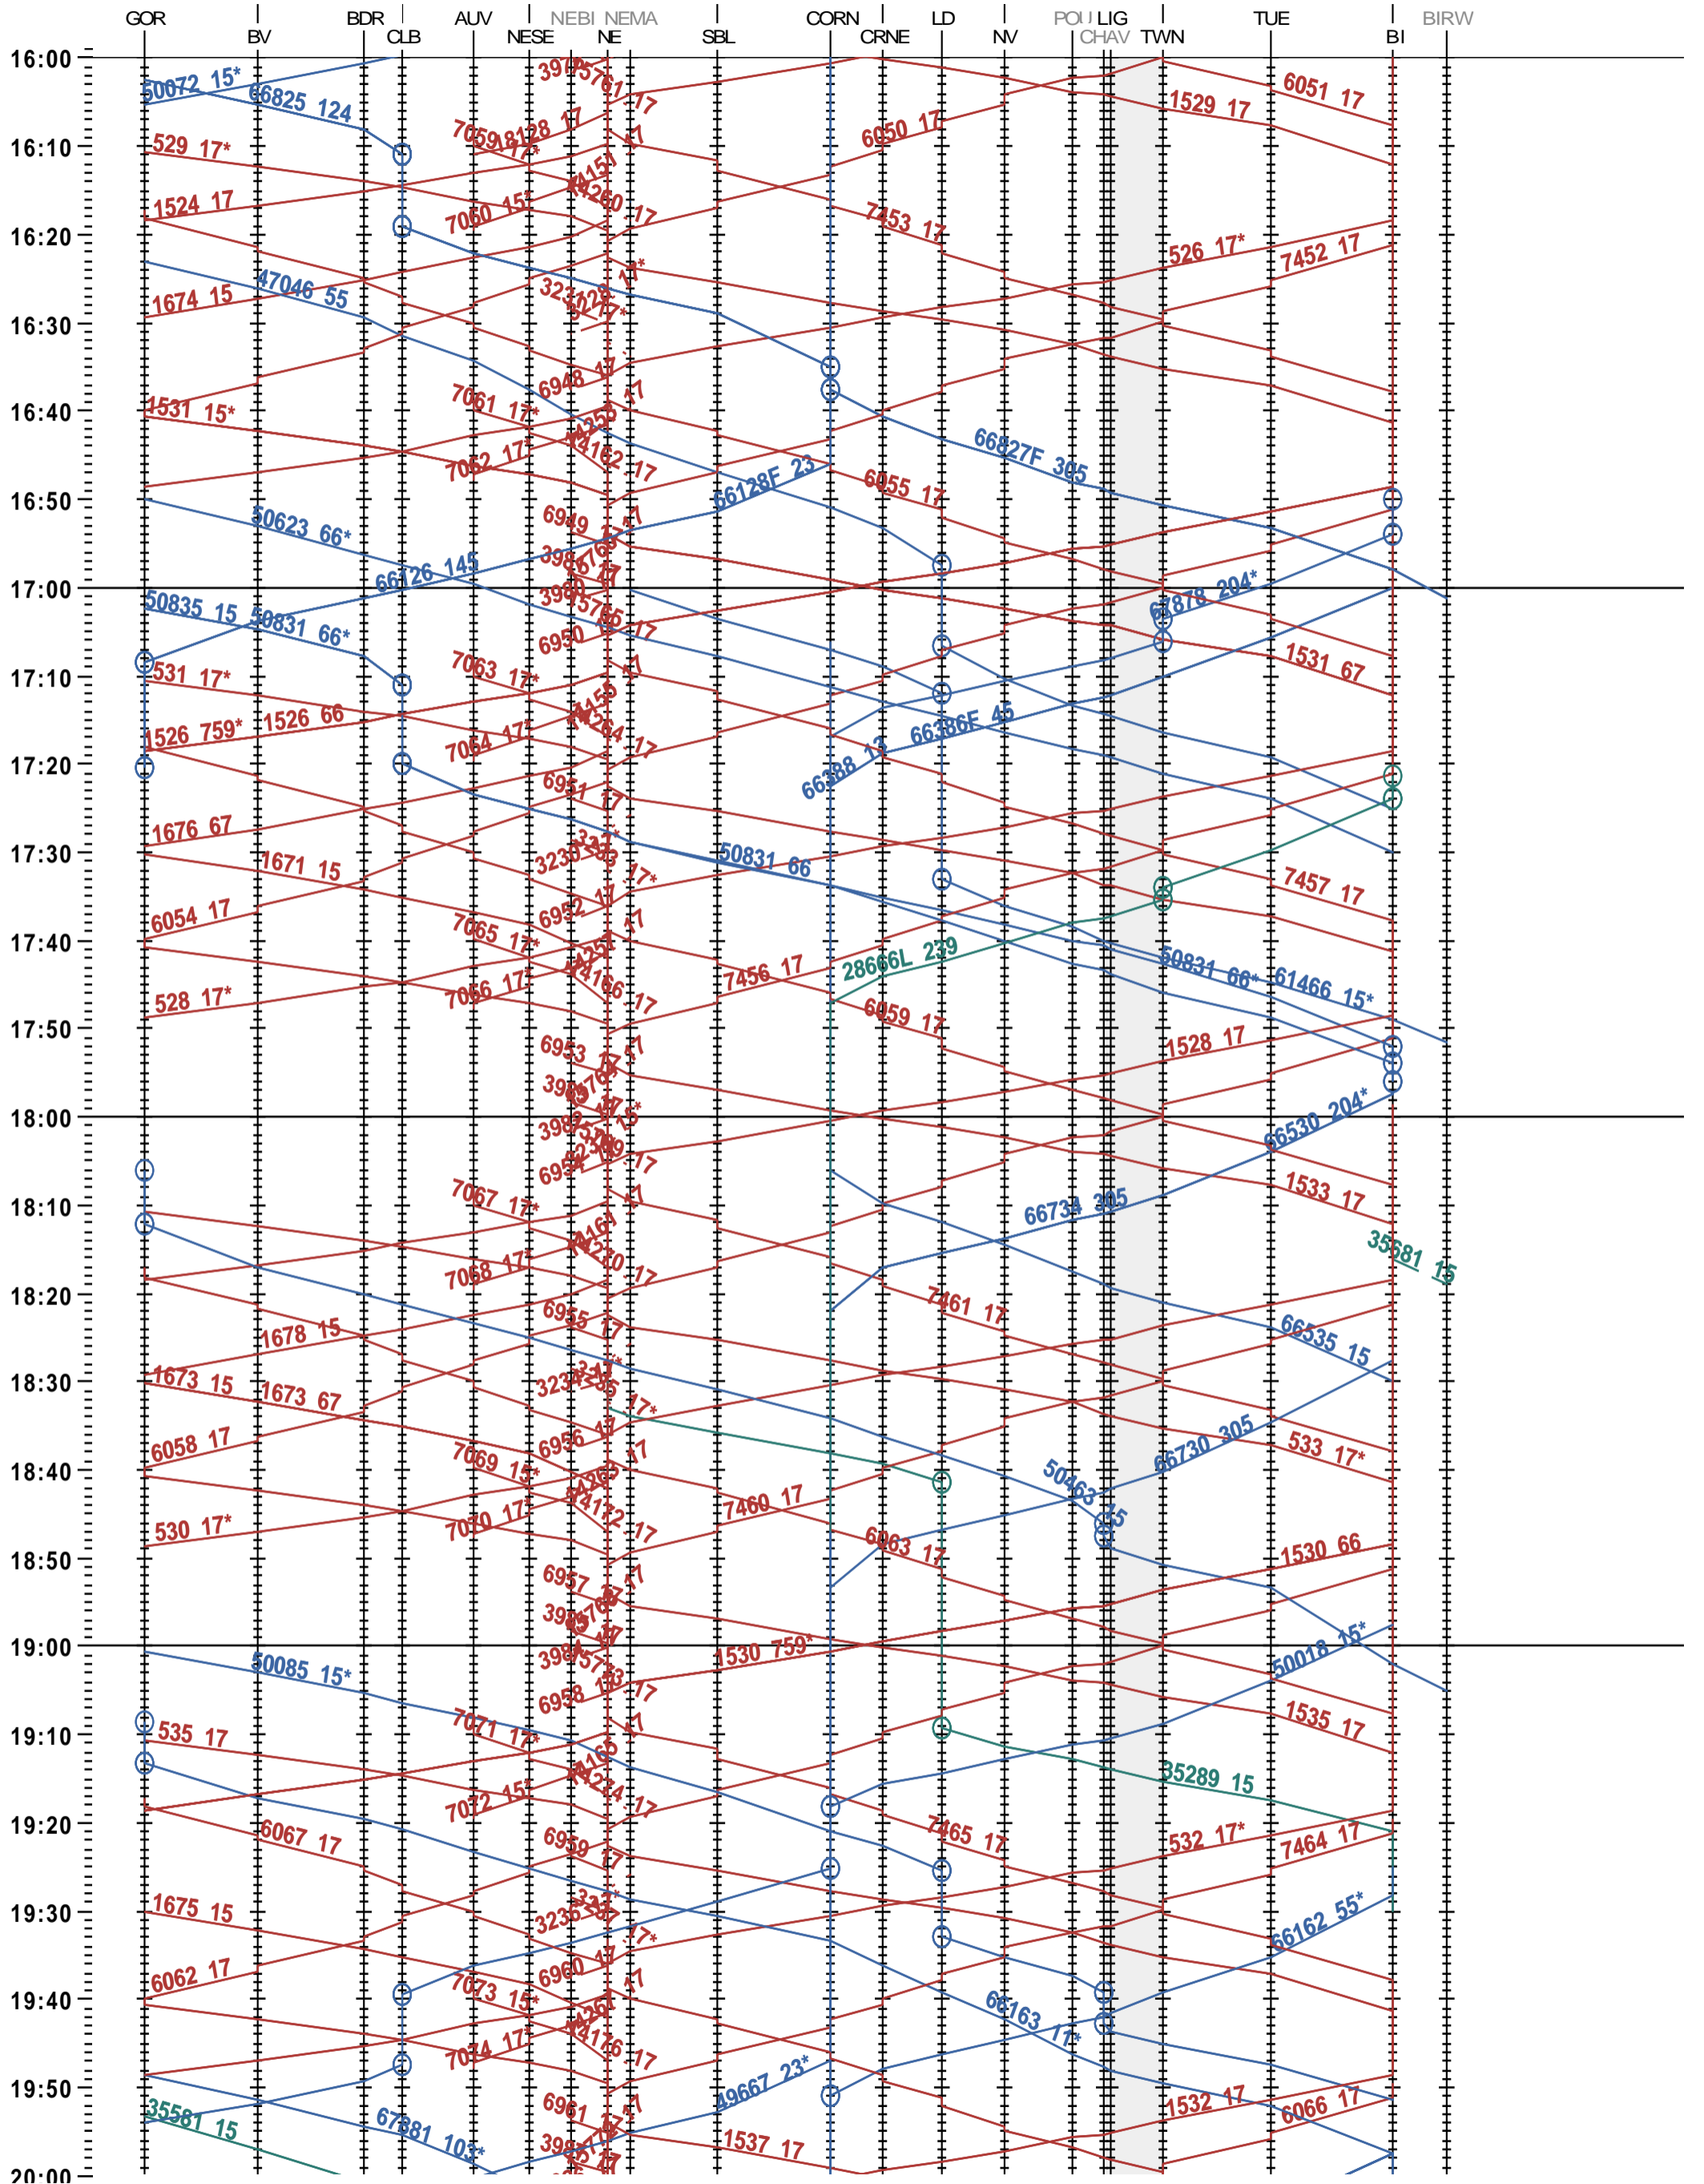

302 - Gorgier-St Aubin - Biel/Bienne - Biel/Bienne RB

Fahrplanperiode 2025 (15.12.2024 – 13.12.2025)

Update

Gültig ab 12.05.2025

302 - Gorgier-St Aubin - Biel/Bienne - Biel/Bienne RB

Fahrplanperiode 2025 (15.12.2024 – 13.12.2025)

Update

Gültig ab 12.05.2025

302 - Gorgier-St Aubin - Biel/Bienne - Biel/Bienne RB

Fahrplanperiode 2025 (15.12.2024 – 13.12.2025)

Update

Gültig ab 12.05.2025

302 - Gorgier-St Aubin - Biel/Bienne - Biel/Bienne RB

Fahrplanperiode 2025 (15.12.2024 – 13.12.2025)

Update

Gültig ab 12.05.2025

302 - Gorgier-St Aubin - Biel/Bienne - Biel/Bienne RB

Fahrplanperiode 2025 (15.12.2024 – 13.12.2025)

Update

Gültig ab 12.05.2025

302 - Gorgier-St Aubin - Biel/Bienne - Biel/Bienne RB

Fahrplanperiode 2025 (15.12.2024 – 13.12.2025)

Update

Gültig ab 12.05.2025