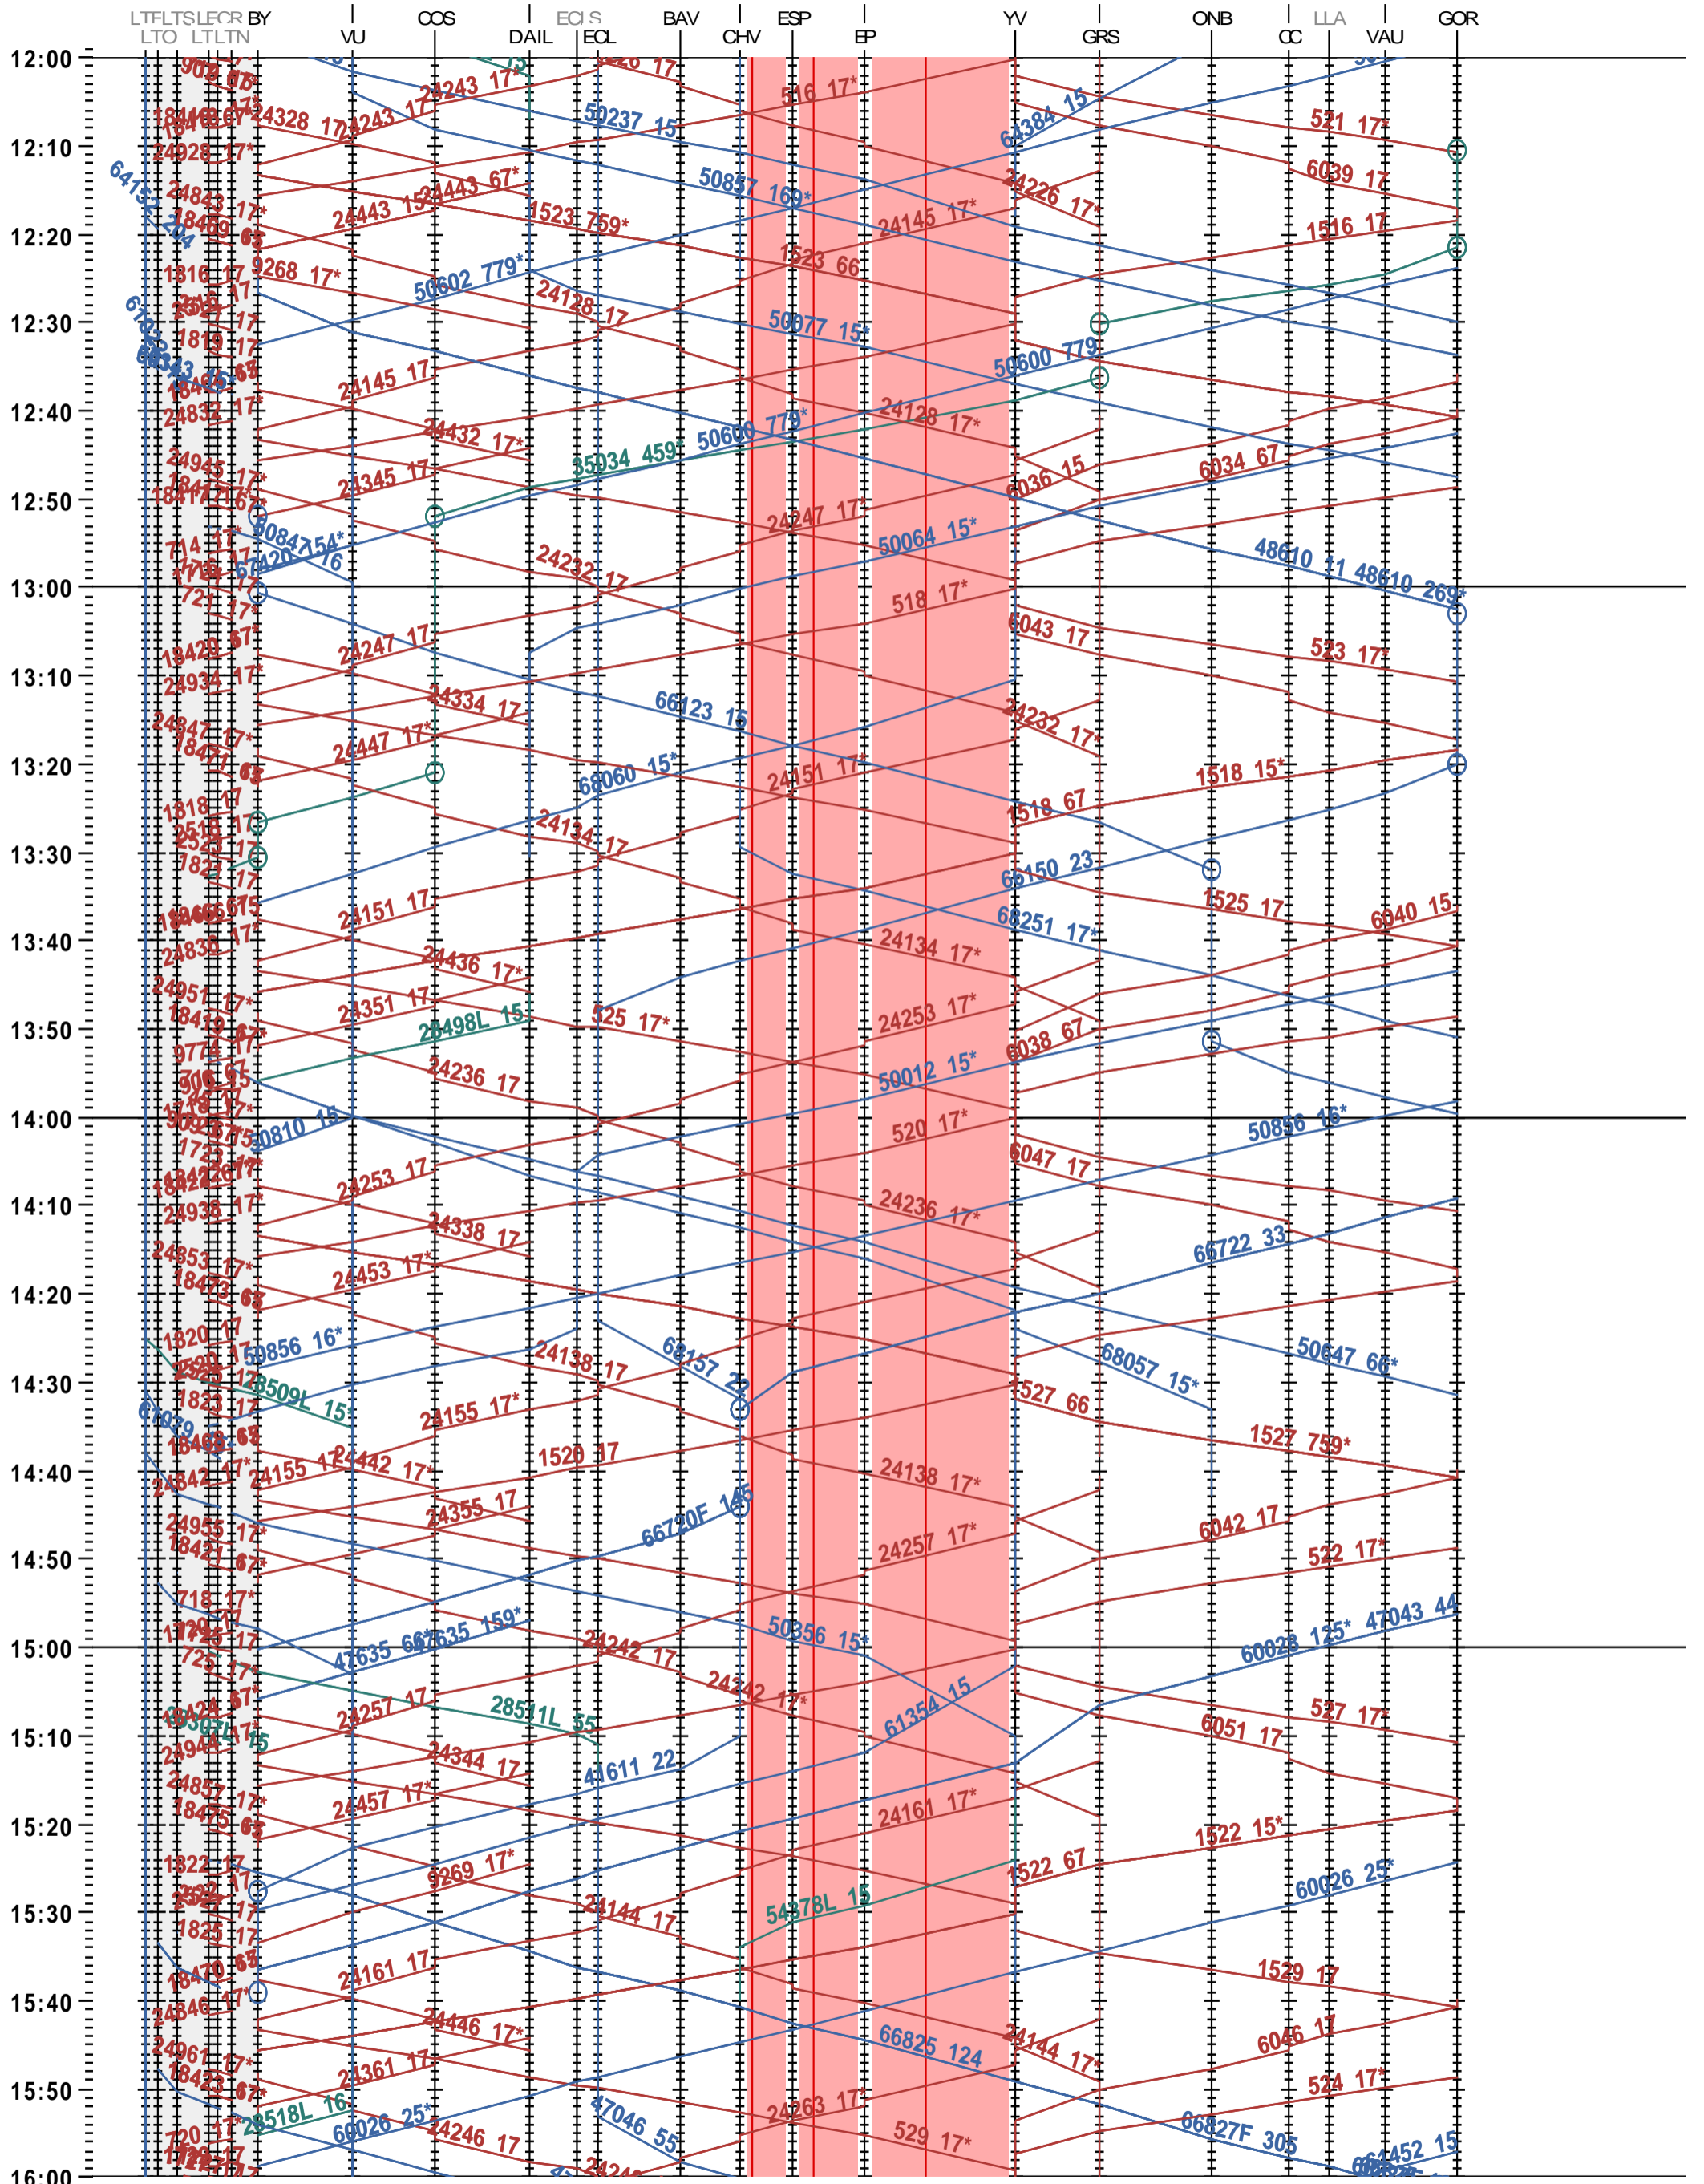

303 - Lausanne-triage F - Bussigny - Gorgier-St Aubin

Fahrplanperiode 2025 (15.12.2024 – 13.12.2025)

Update

Gültig ab 12.05.2025

303 - Lausanne-triage F - Bussigny - Gorgier-St Aubin

Fahrplanperiode 2025 (15.12.2024 – 13.12.2025)

Update

Gültig ab 12.05.2025

303 - Lausanne-triage F - Bussigny - Gorgier-St Aubin

Fahrplanperiode 2025 (15.12.2024 – 13.12.2025)

Update

Gültig ab 12.05.2025

303 - Lausanne-triage F - Bussigny - Gorgier-St Aubin

Fahrplanperiode 2025 (15.12.2024 – 13.12.2025)

Update

Gültig ab 12.05.2025

303 - Lausanne-triage F - Bussigny - Gorgier-St Aubin

Fahrplanperiode 2025 (15.12.2024 – 13.12.2025)

Update

Gültig ab 12.05.2025

303 - Lausanne-triage F - Bussigny - Gorgier-St Aubin

Fahrplanperiode 2025 (15.12.2024 – 13.12.2025)

Update

Gültig ab 12.05.2025