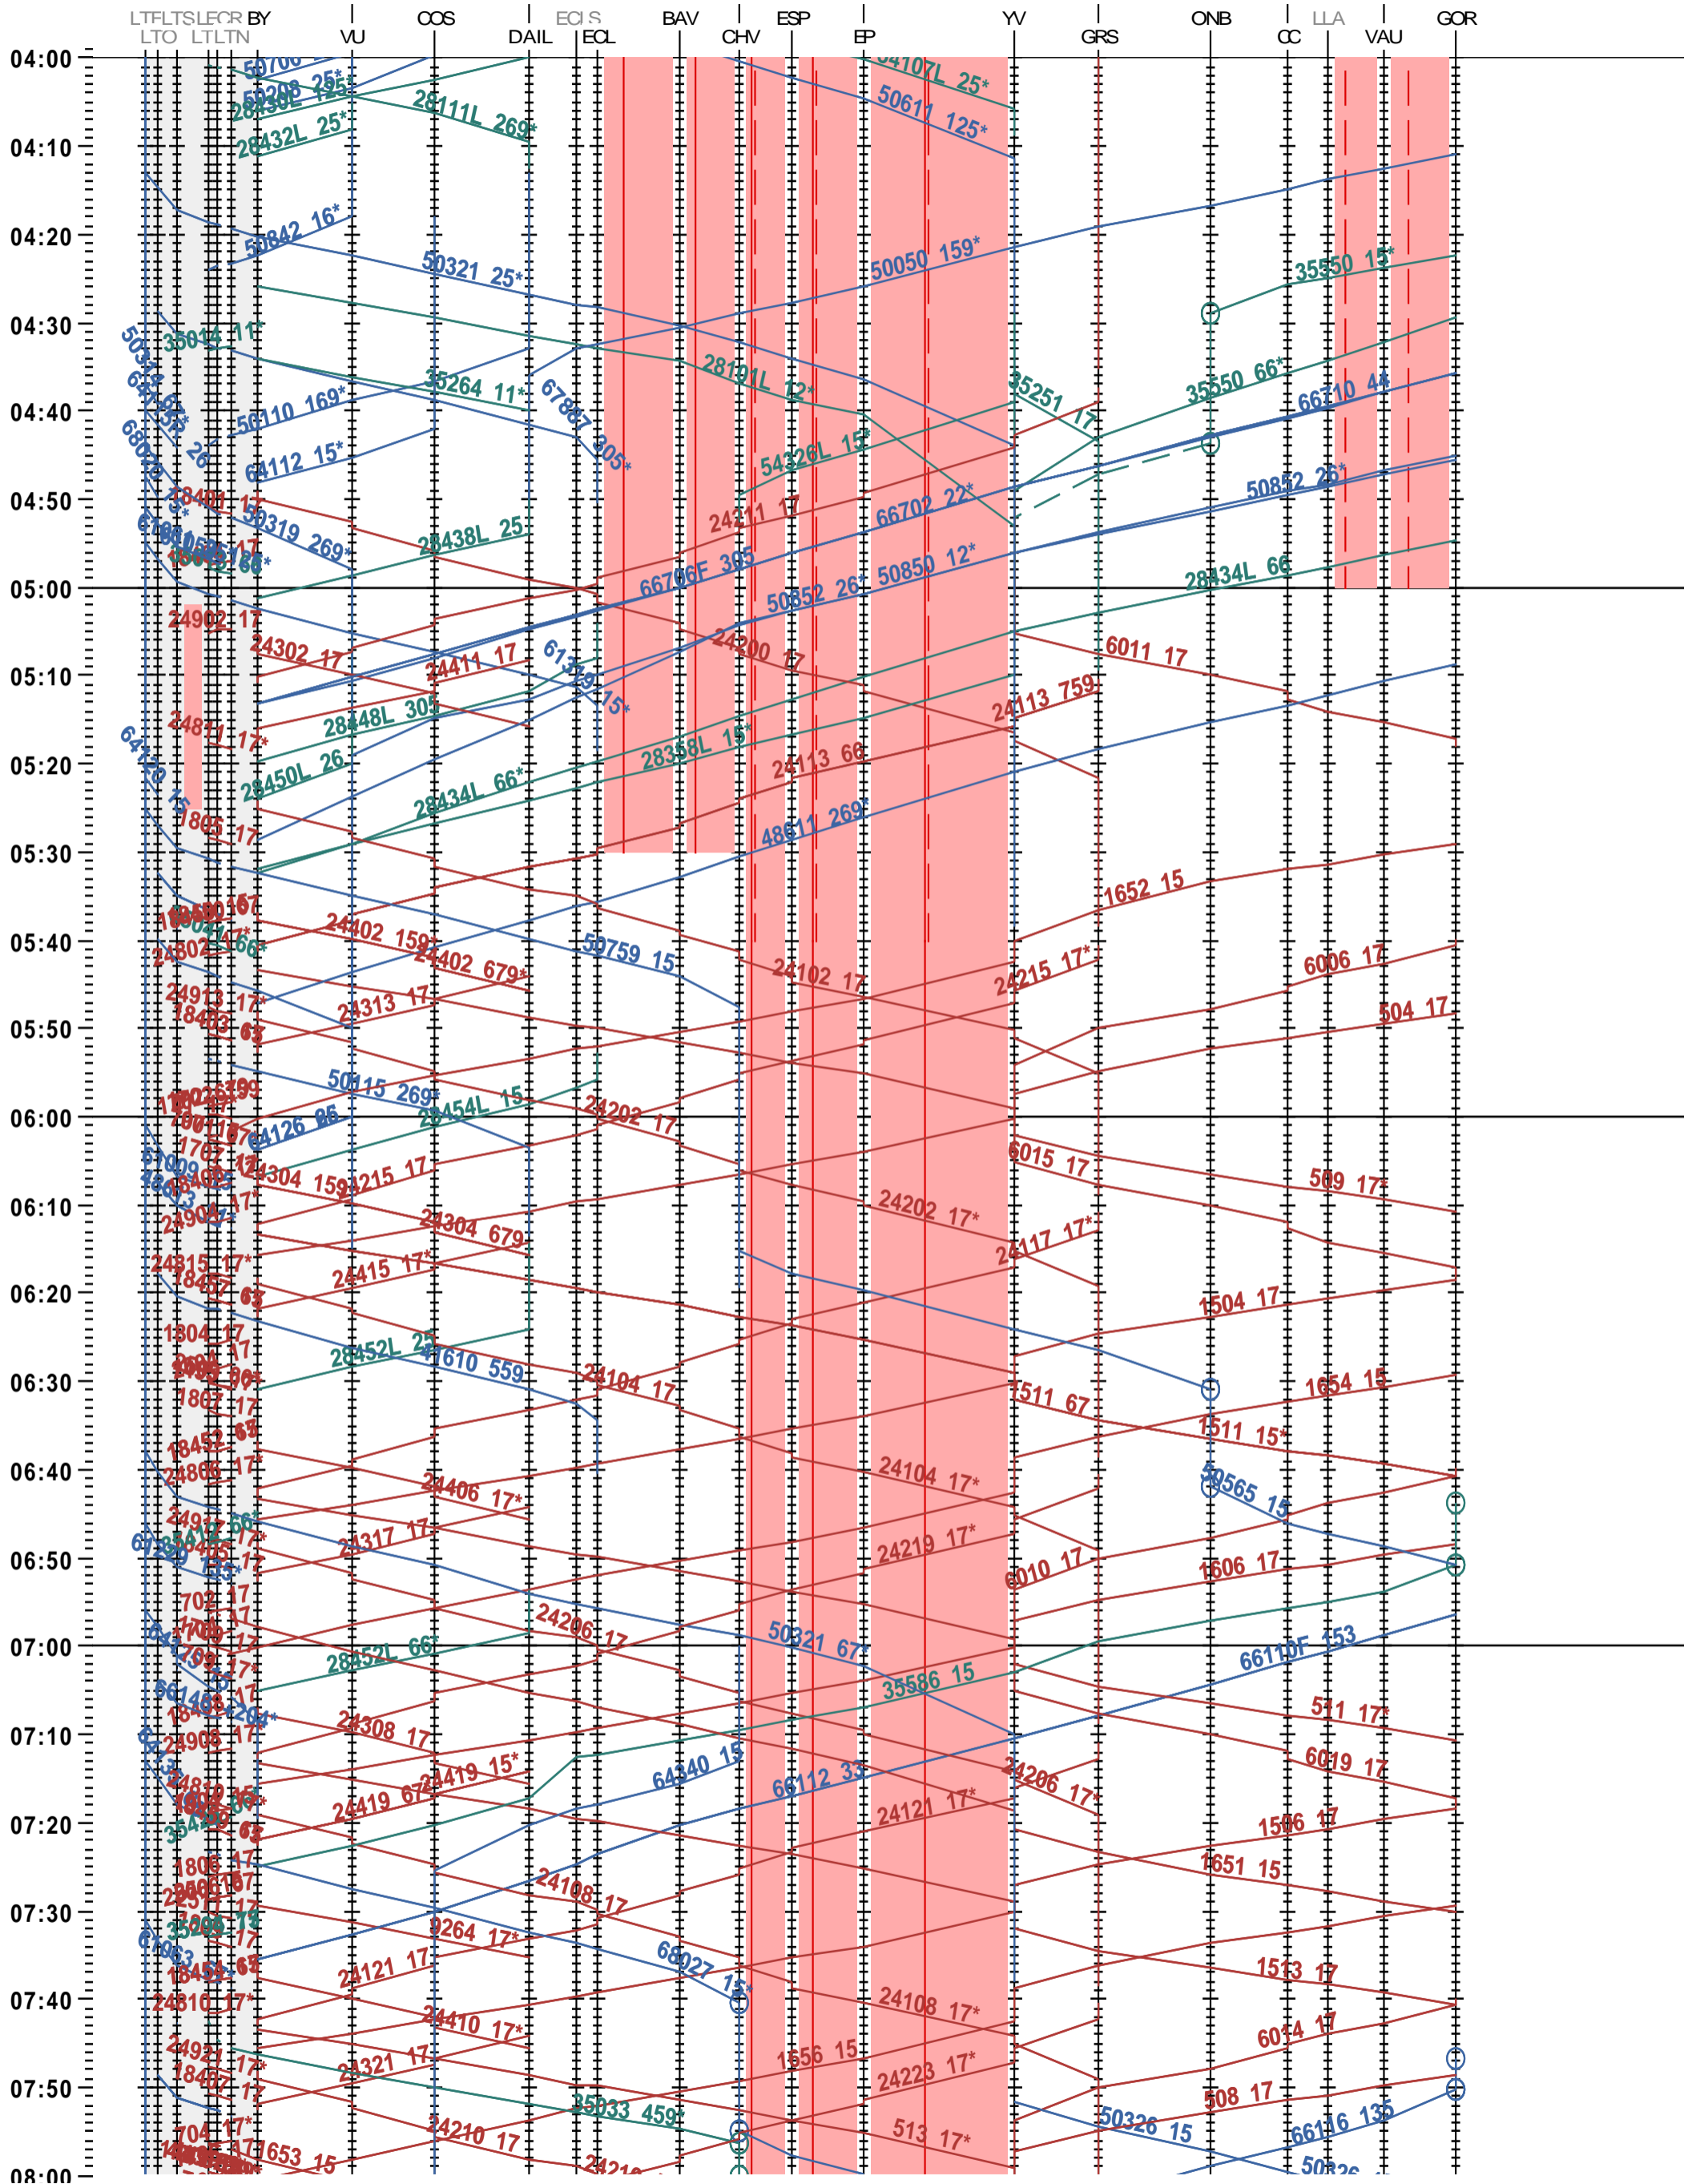

303 - Lausanne-triage F - Bussigny - Gorgier-St Aubin

Fahrplanperiode 2025 (15.12.2024 – 13.12.2025)

Update

Gültig ab 12.05.2025

303 - Lausanne-triage F - Bussigny - Gorgier-St Aubin

Fahrplanperiode 2025 (15.12.2024 – 13.12.2025)

Update

Gültig ab 12.05.2025

303 - Lausanne-triage F - Bussigny - Gorgier-St Aubin

Fahrplanperiode 2025 (15.12.2024 – 13.12.2025)

Update

Gültig ab 12.05.2025

303 - Lausanne-triage F - Bussigny - Gorgier-St Aubin

Fahrplanperiode 2025 (15.12.2024 – 13.12.2025)

Update

Gültig ab 12.05.2025

303 - Lausanne-triage F - Bussigny - Gorgier-St Aubin

Fahrplanperiode 2025 (15.12.2024 – 13.12.2025)

Update

Gültig ab 12.05.2025

303 - Lausanne-triage F - Bussigny - Gorgier-St Aubin

Fahrplanperiode 2025 (15.12.2024 – 13.12.2025)

Update

Gültig ab 12.05.2025