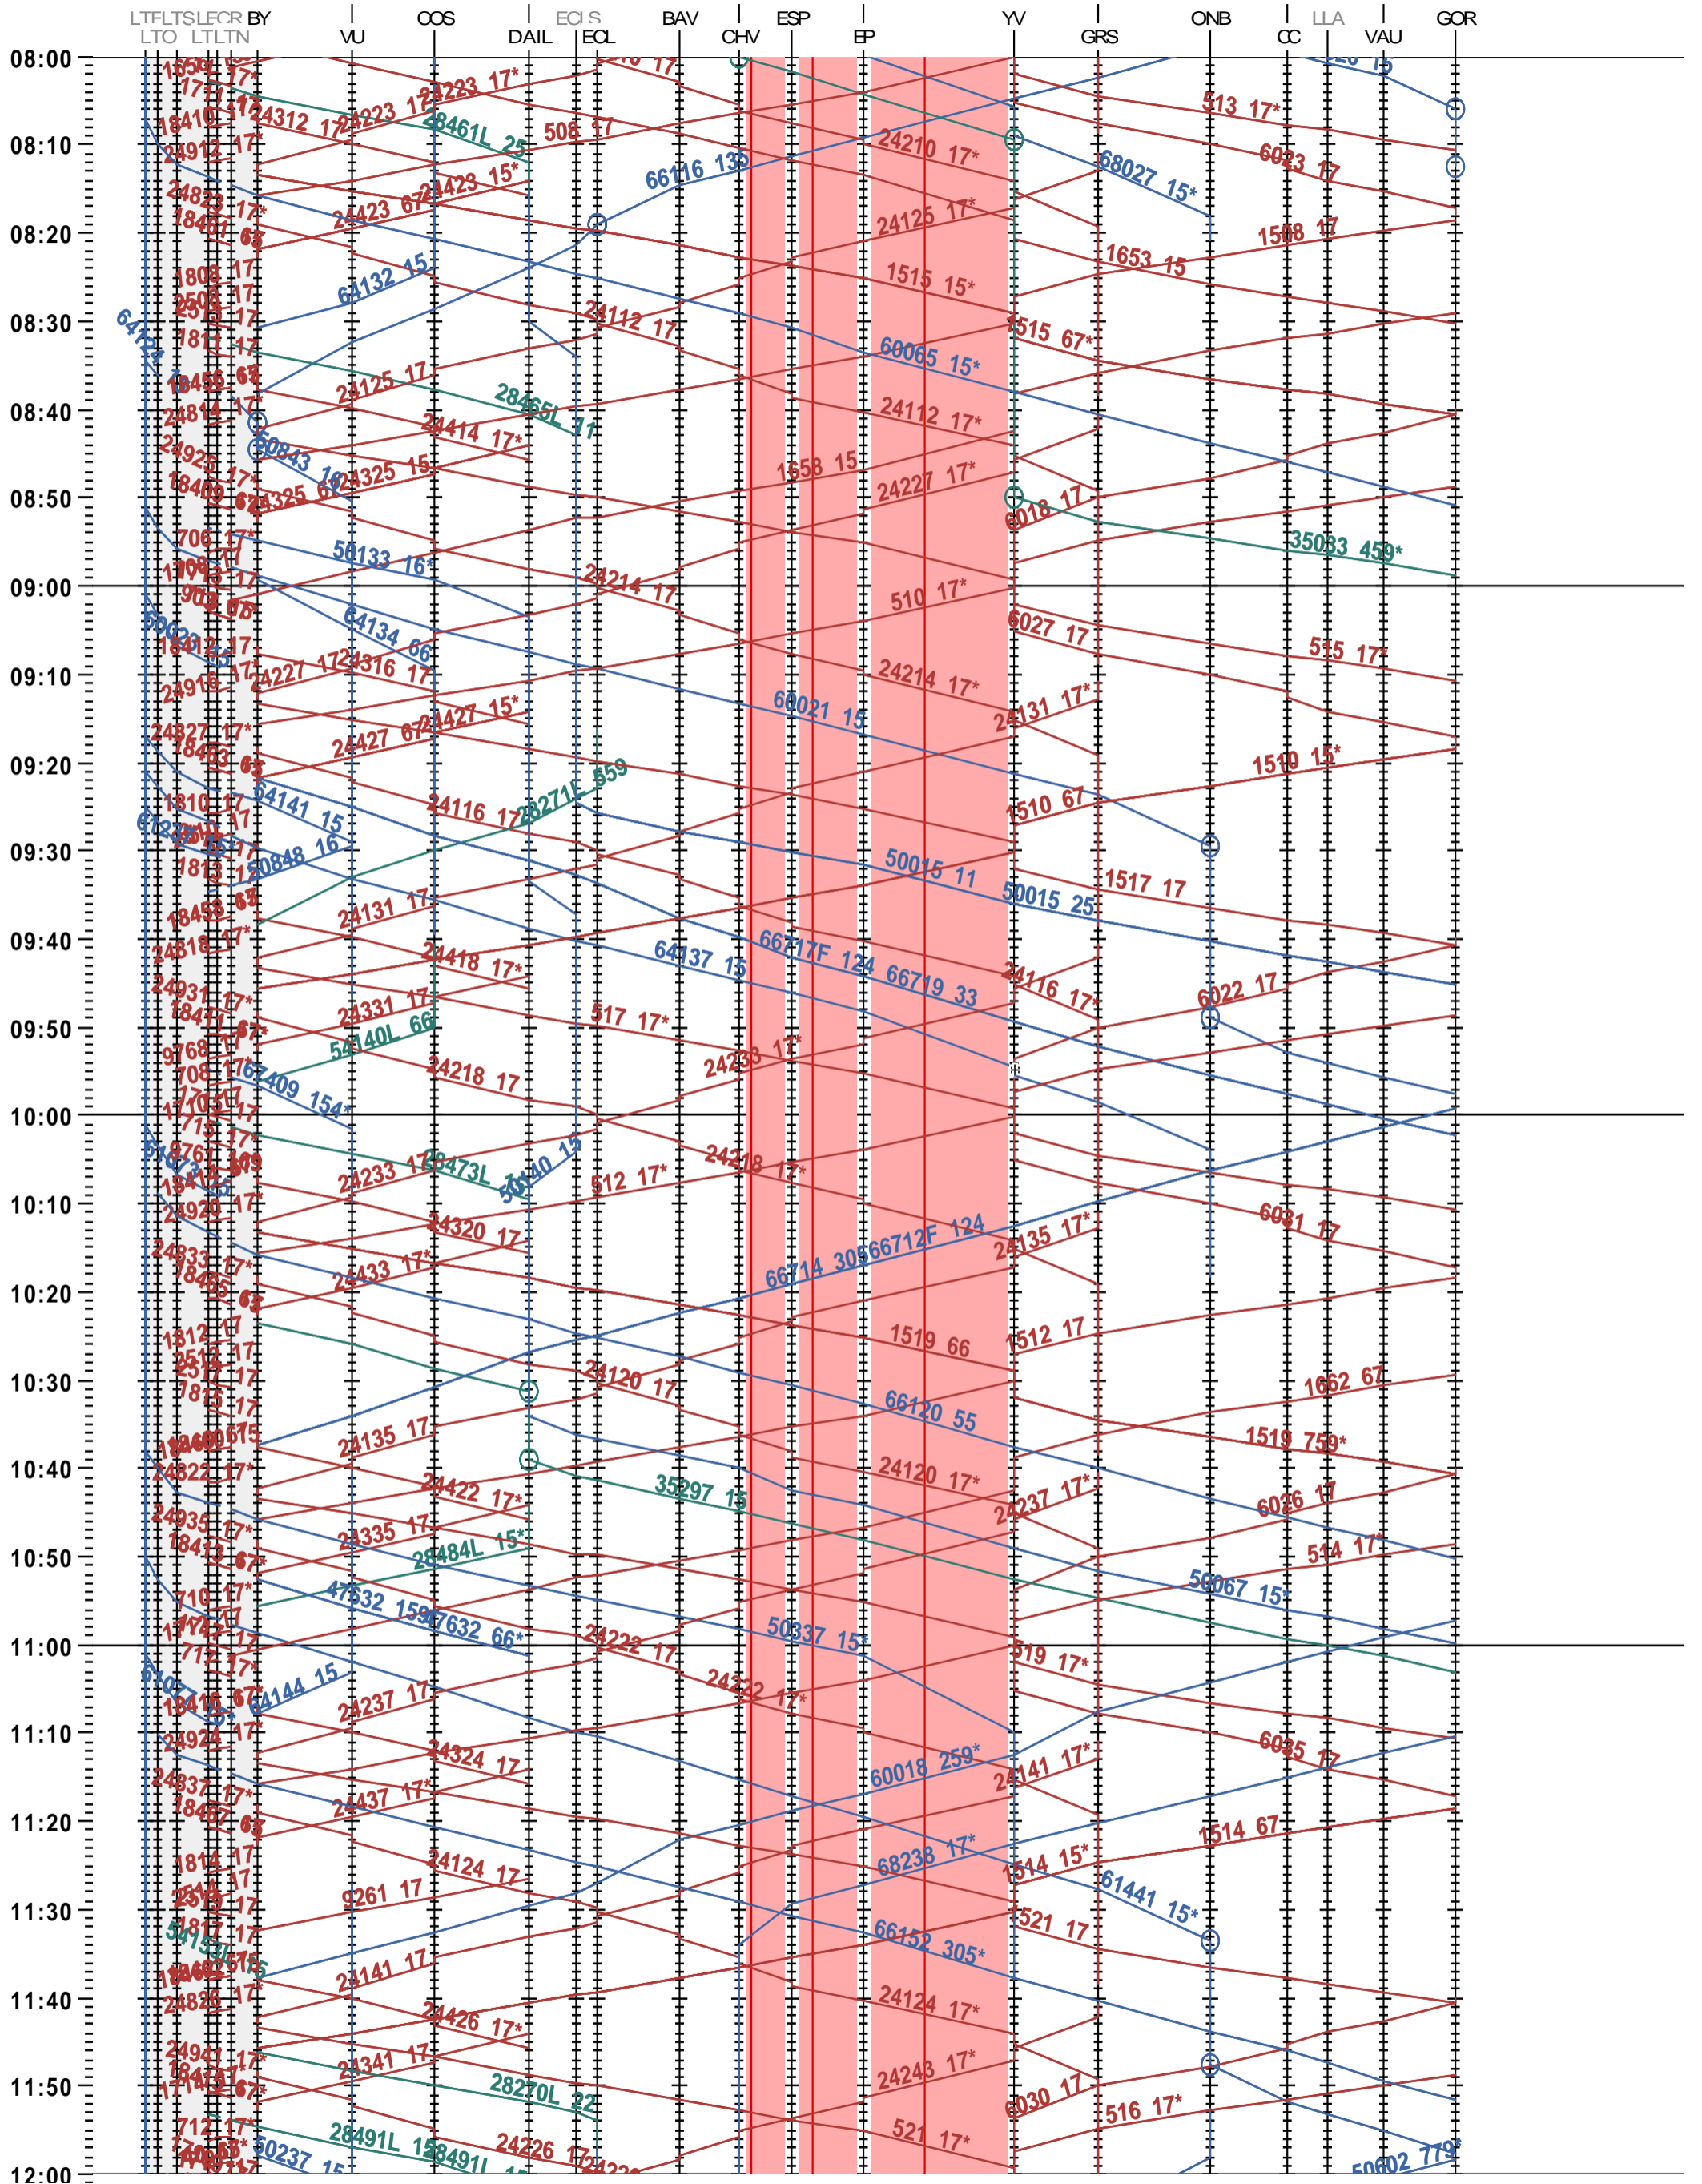

303 - Lausanne-triage F - Bussigny - Gorgier-St Aubin

Fahrplanperiode 2025 (15.12.2024 – 13.12.2025)

Update

Gültig ab 12.05.2025

303 - Lausanne-triage F - Bussigny - Gorgier-St Aubin

Fahrplanperiode 2025 (15.12.2024 – 13.12.2025)

Update

Gültig ab 12.05.2025

303 - Lausanne-triage F - Bussigny - Gorgier-St Aubin

Fahrplanperiode 2025 (15.12.2024 – 13.12.2025)

Update

Gültig ab 12.05.2025

303 - Lausanne-triage F - Bussigny - Gorgier-St Aubin

Fahrplanperiode 2025 (15.12.2024 – 13.12.2025)

Update

Gültig ab 12.05.2025

303 - Lausanne-triage F - Bussigny - Gorgier-St Aubin

Fahrplanperiode 2025 (15.12.2024 – 13.12.2025)

Update

Gültig ab 12.05.2025

303 - Lausanne-triage F - Bussigny - Gorgier-St Aubin

Fahrplanperiode 2025 (15.12.2024 – 13.12.2025)

Update

Gültig ab 12.05.2025