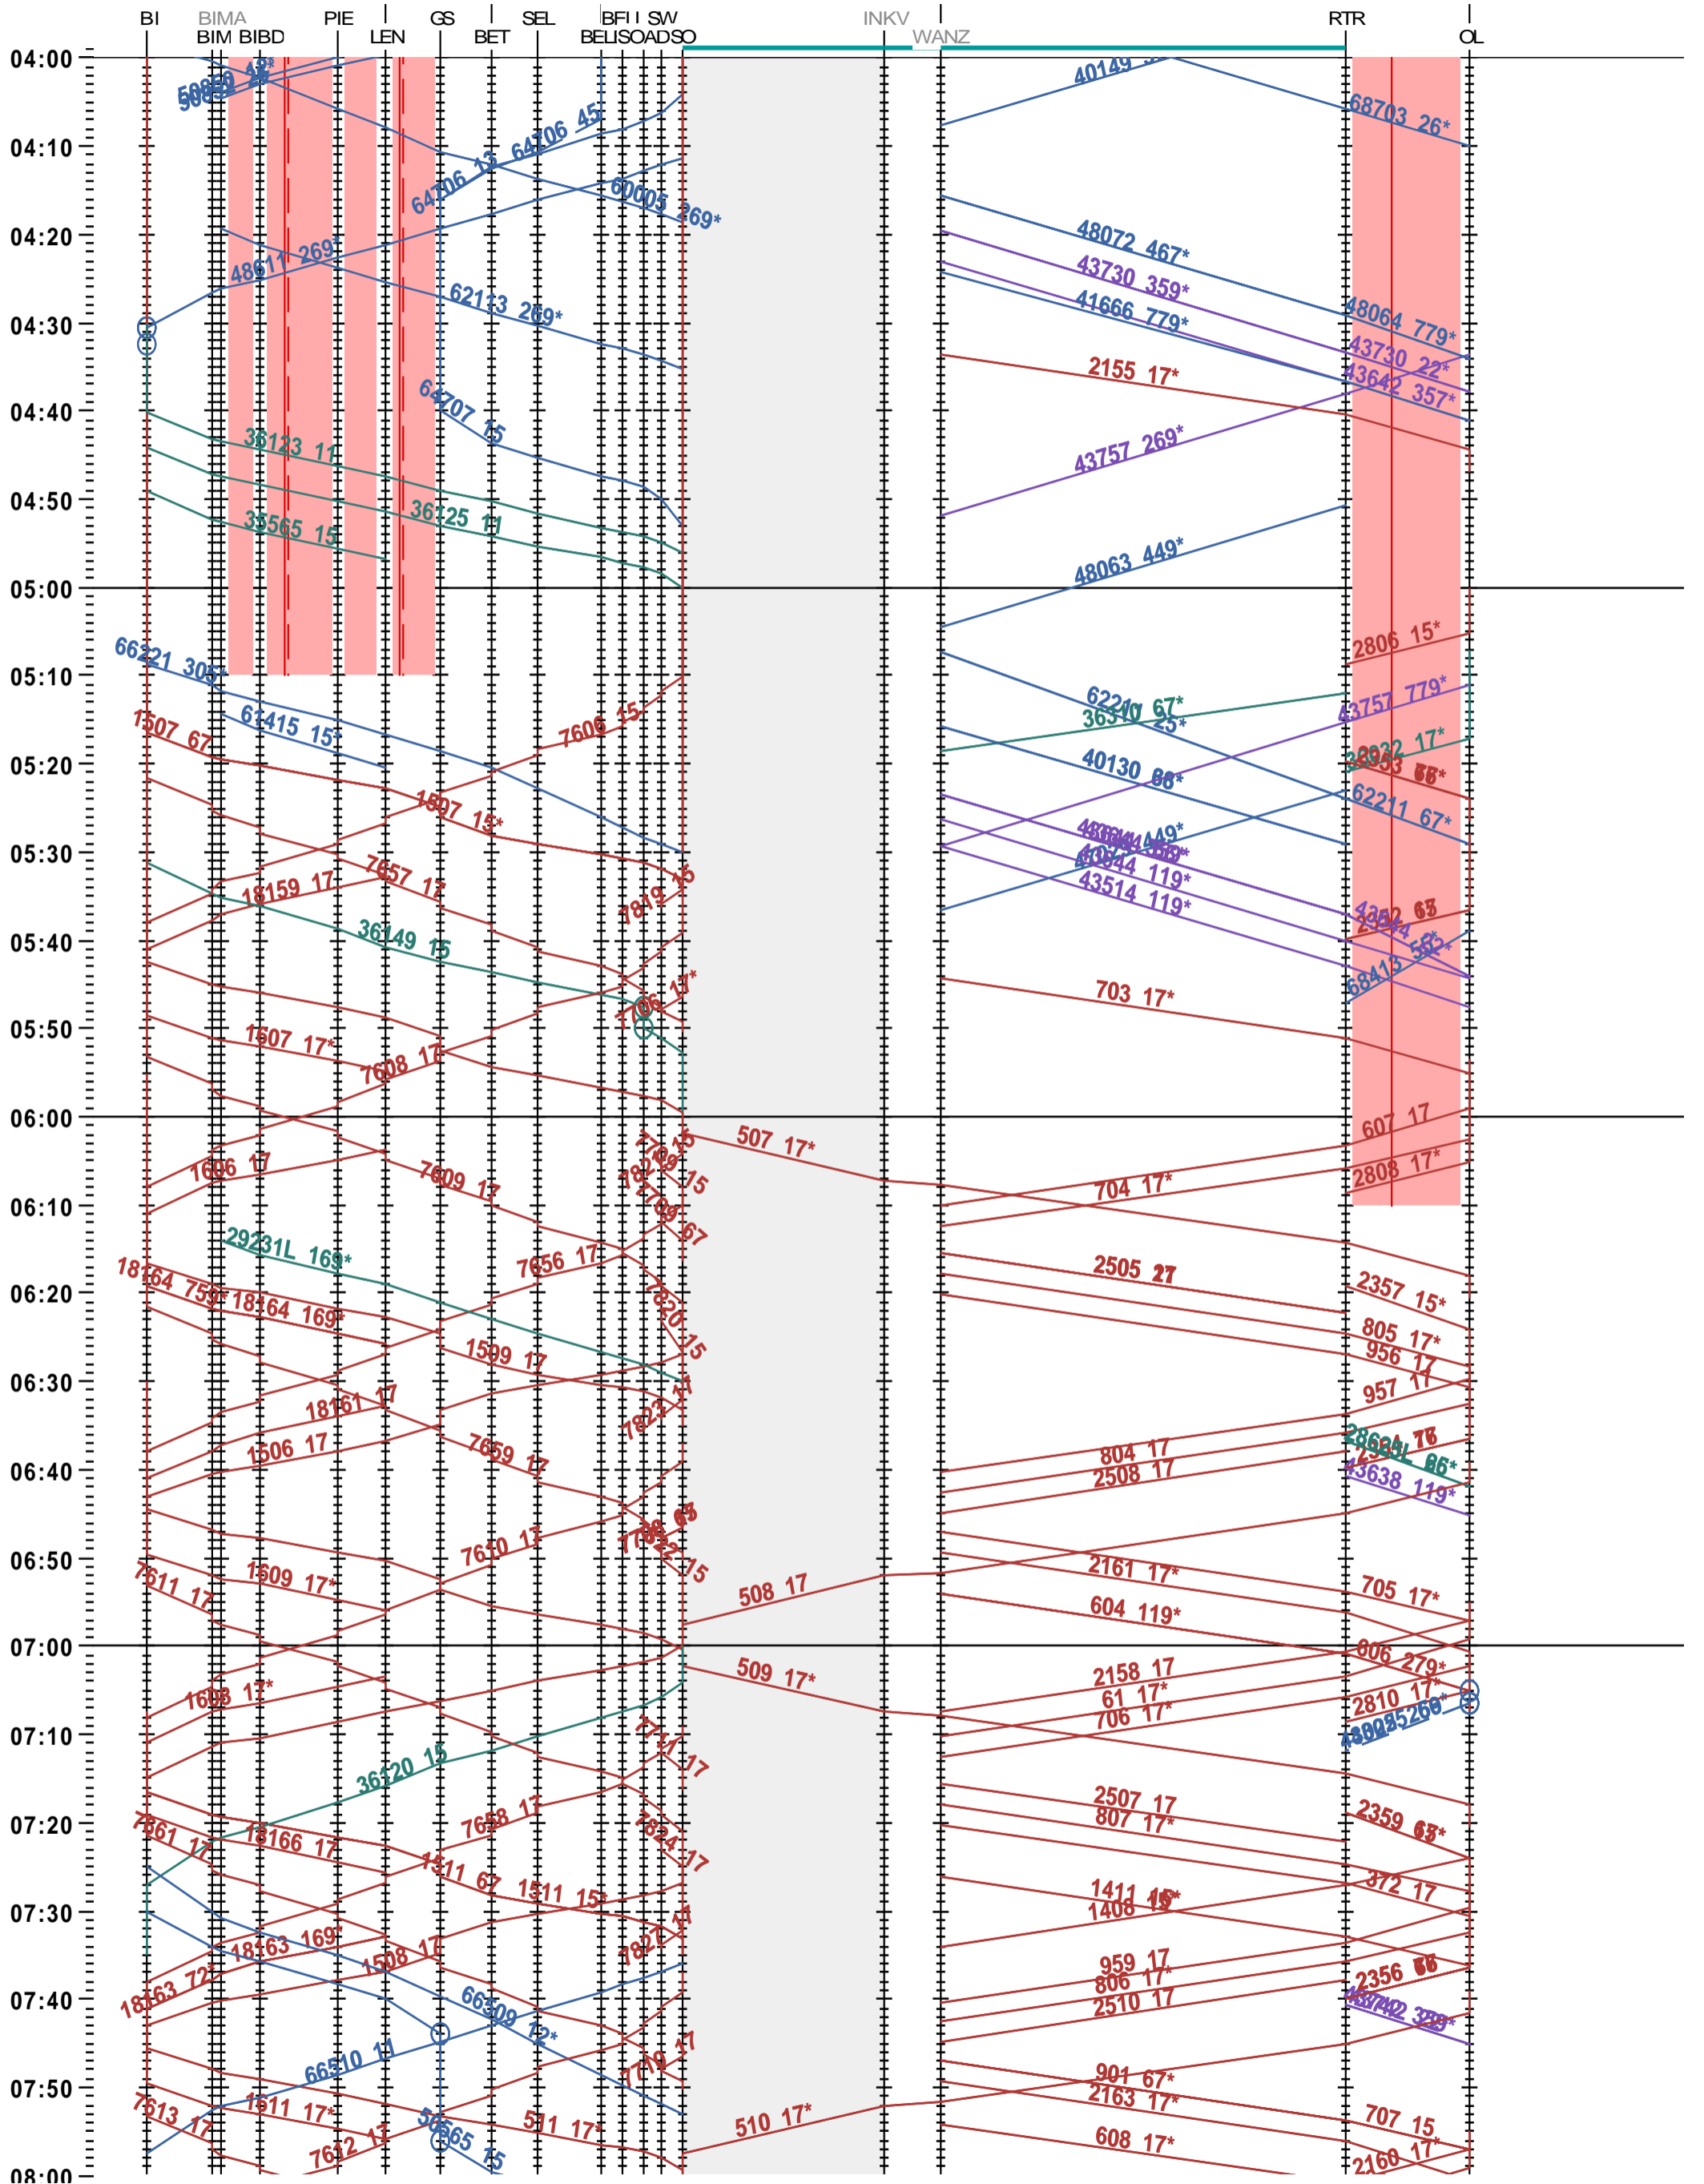

311 - Biel - Solothurn - NBS - Olten

Fahrplanperiode 2025 (15.12.2024 – 13.12.2025)

Update

Gültig ab 12.05.2025

311 - Biel - Solothurn - NBS - Olten

Fahrplanperiode 2025 (15.12.2024 – 13.12.2025)

Update

Gültig ab 12.05.2025

311 - Biel - Solothurn - NBS - Olten

Fahrplanperiode 2025 (15.12.2024 – 13.12.2025)

Update

Gültig ab 12.05.2025

311 - Biel - Solothurn - NBS - Olten

Fahrplanperiode 2025 (15.12.2024 – 13.12.2025)

Update

Gültig ab

12.05.2025

311 - Biel - Solothurn - NBS - Olten

Fahrplanperiode 2025 (15.12.2024 – 13.12.2025)

Update

Gültig ab 12.05.2025