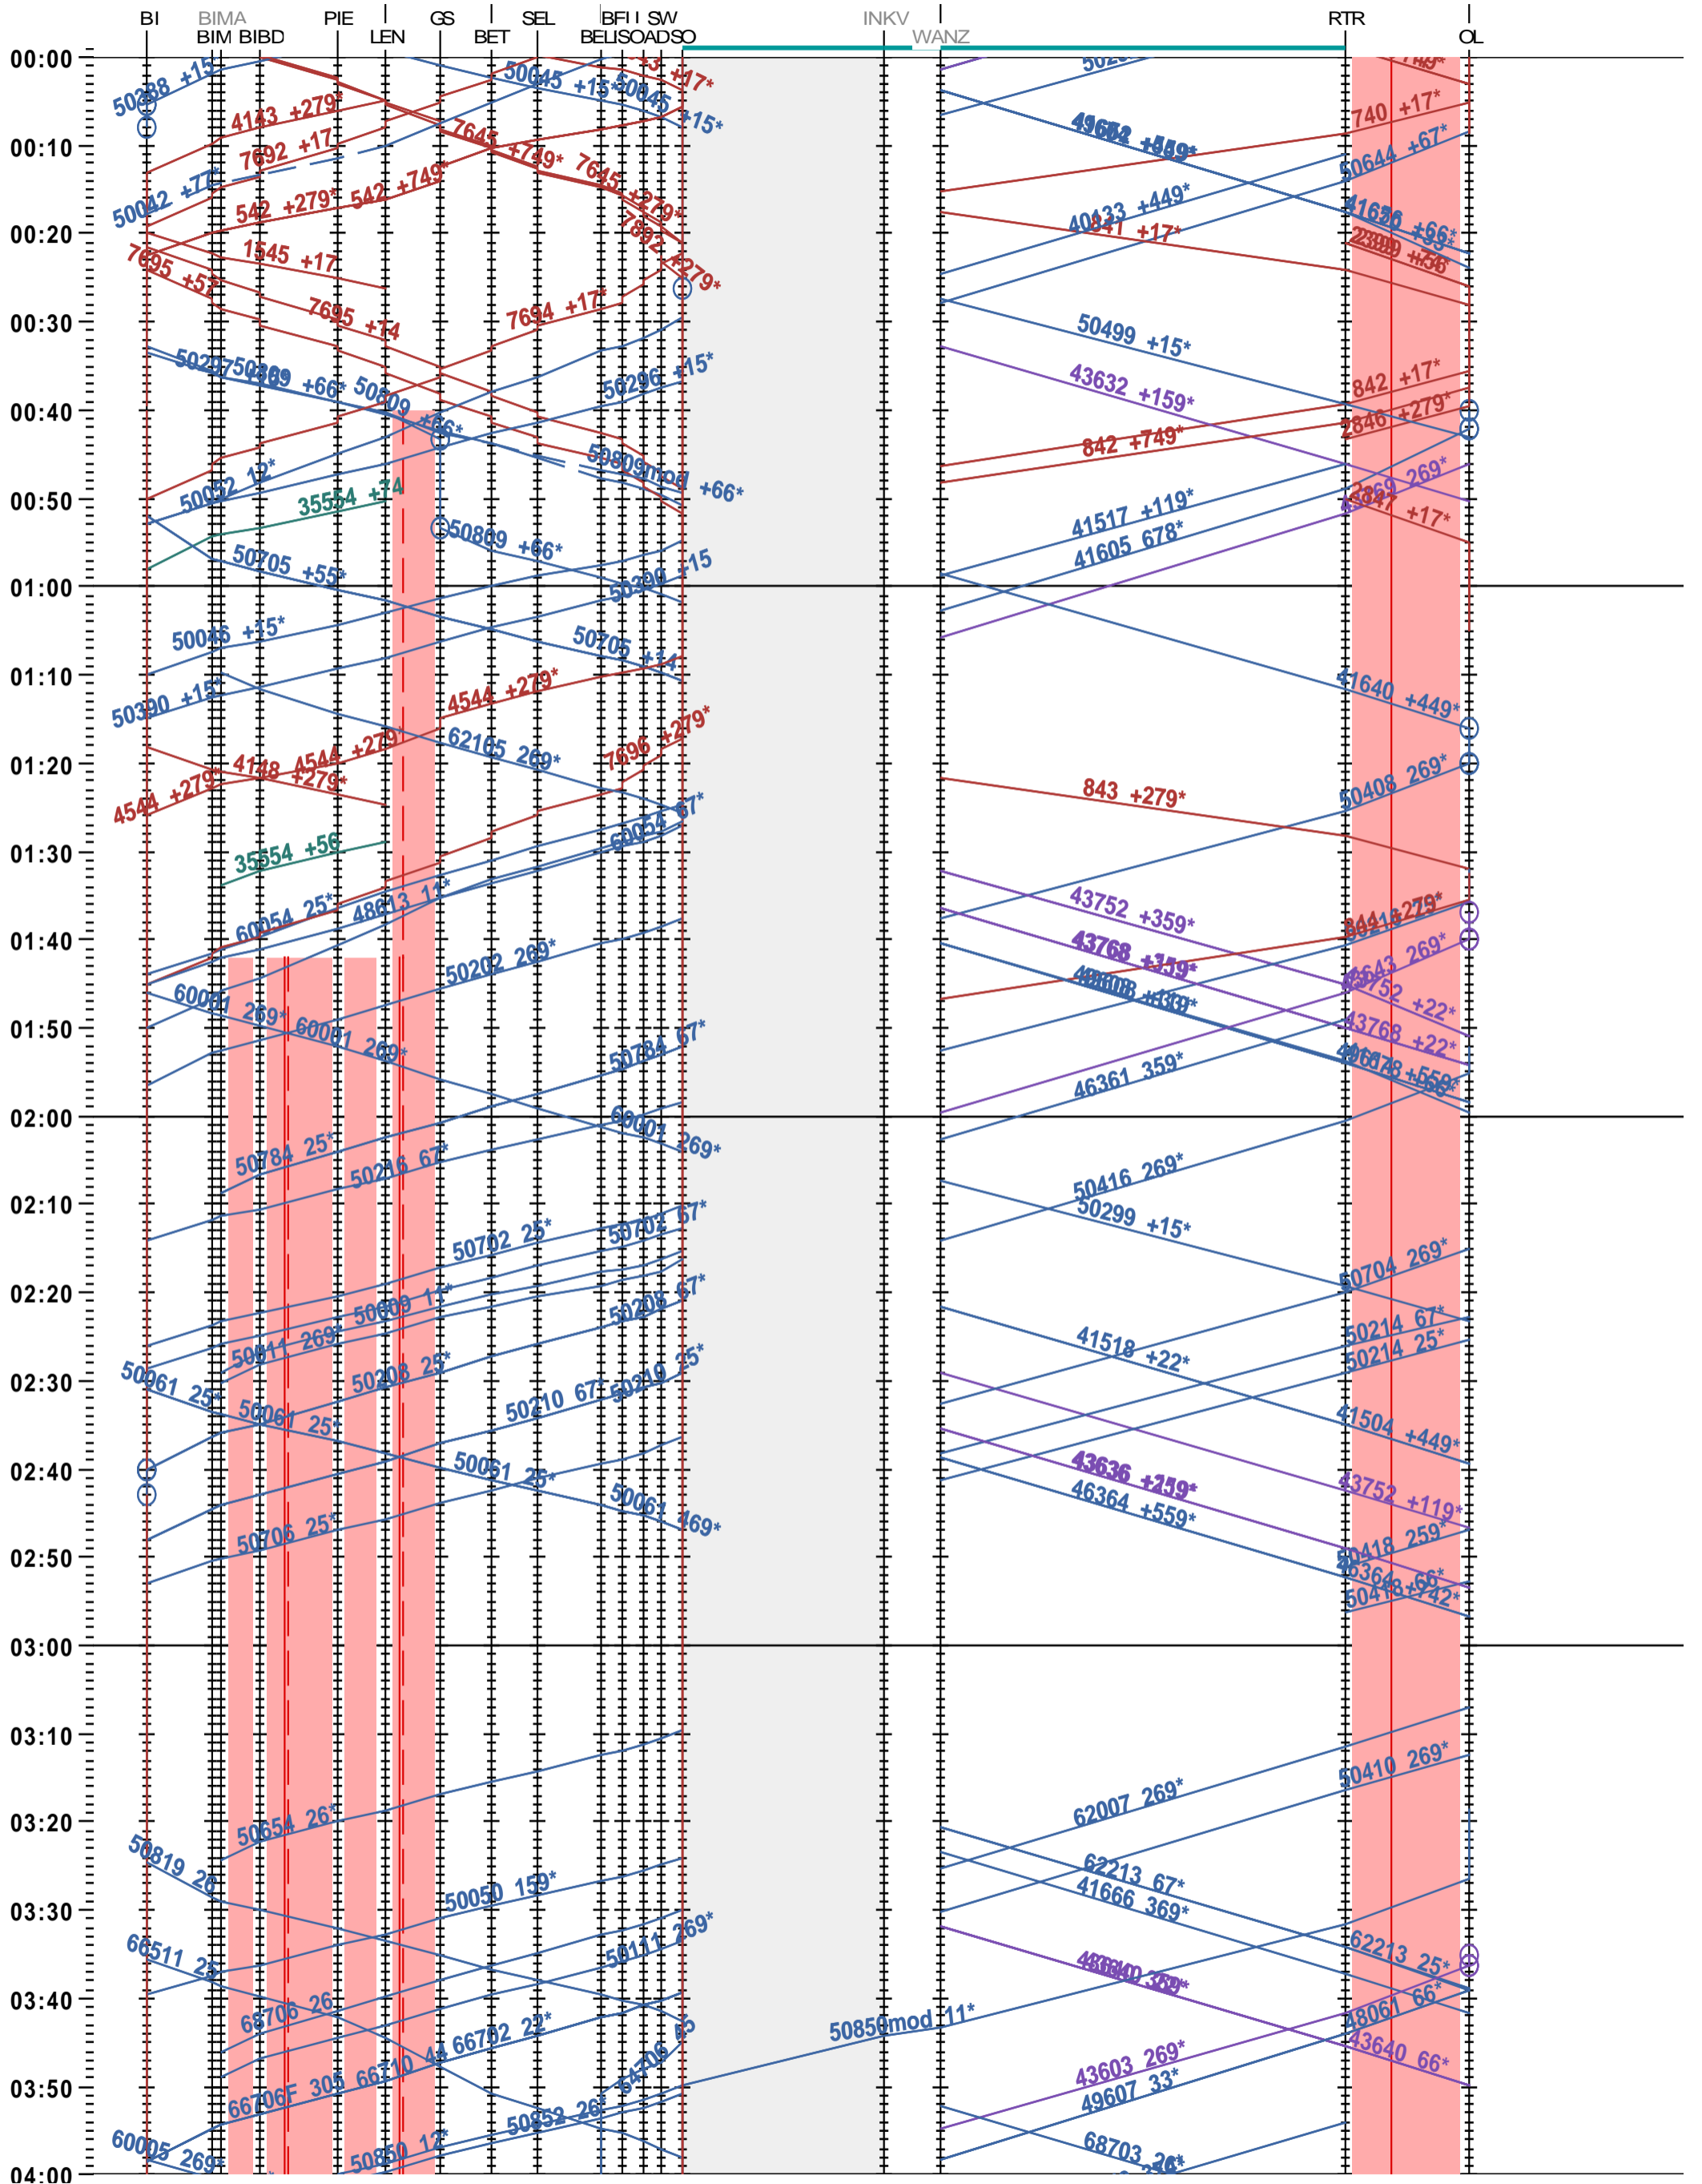

311 - Biel - Solothurn - NBS - Olten

Fahrplanperiode 2025 (15.12.2024 – 13.12.2025)

Update

Gültig ab 12.05.2025

311 - Biel - Solothurn - NBS - Olten

Fahrplanperiode 2025 (15.12.2024 – 13.12.2025)

Update

Gültig ab 12.05.2025

311 - Biel - Solothurn - NBS - Olten

Fahrplanperiode 2025 (15.12.2024 – 13.12.2025)

Update

Gültig ab 12.05.2025

311 - Biel - Solothurn - NBS - Olten

Fahrplanperiode 2025 (15.12.2024 – 13.12.2025)

Update

Gültig ab

12.05.2025

311 - Biel - Solothurn - NBS - Olten

Fahrplanperiode 2025 (15.12.2024 – 13.12.2025)

Update

Gültig ab 12.05.2025