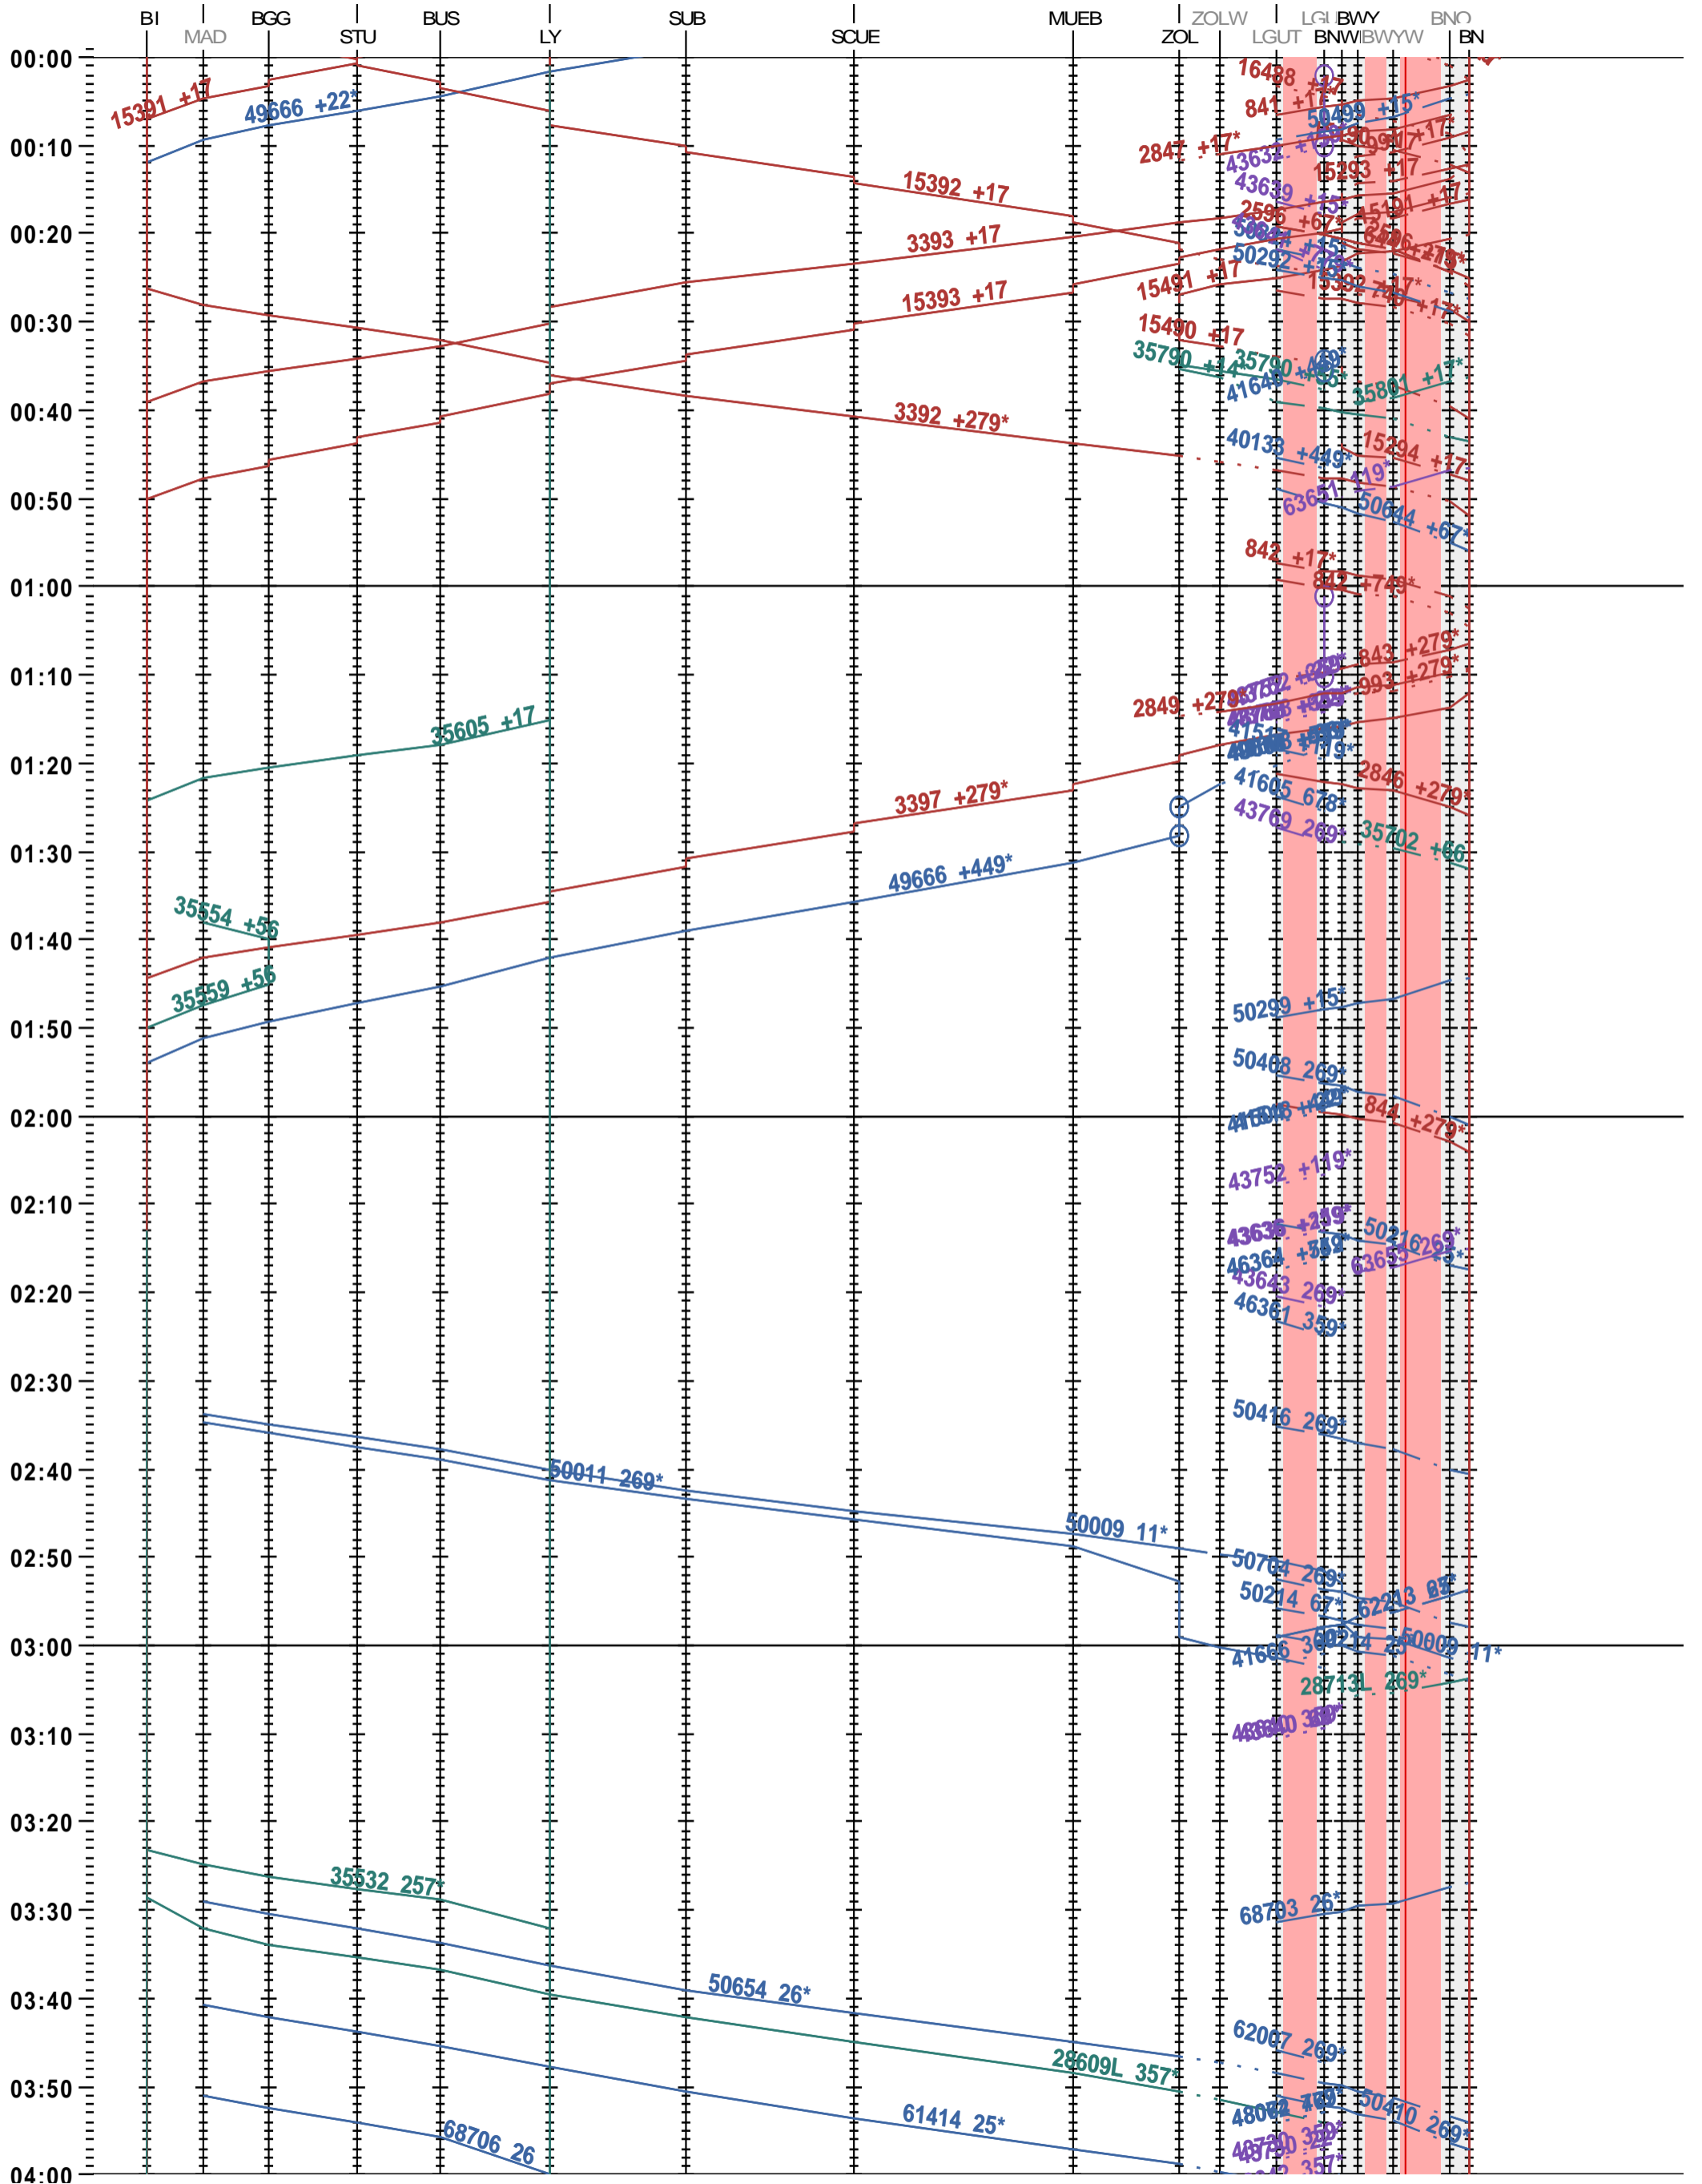

321 - Biel/Bienne - Bern

Fahrplanperiode 2025 (15.12.2024 – 13.12.2025)

Update

Gültig ab 12.05.2025

321 - Biel/Bienne - Bern

Fahrplanperiode 2025 (15.12.2024 – 13.12.2025)

Update

Gültig ab 12.05.2025