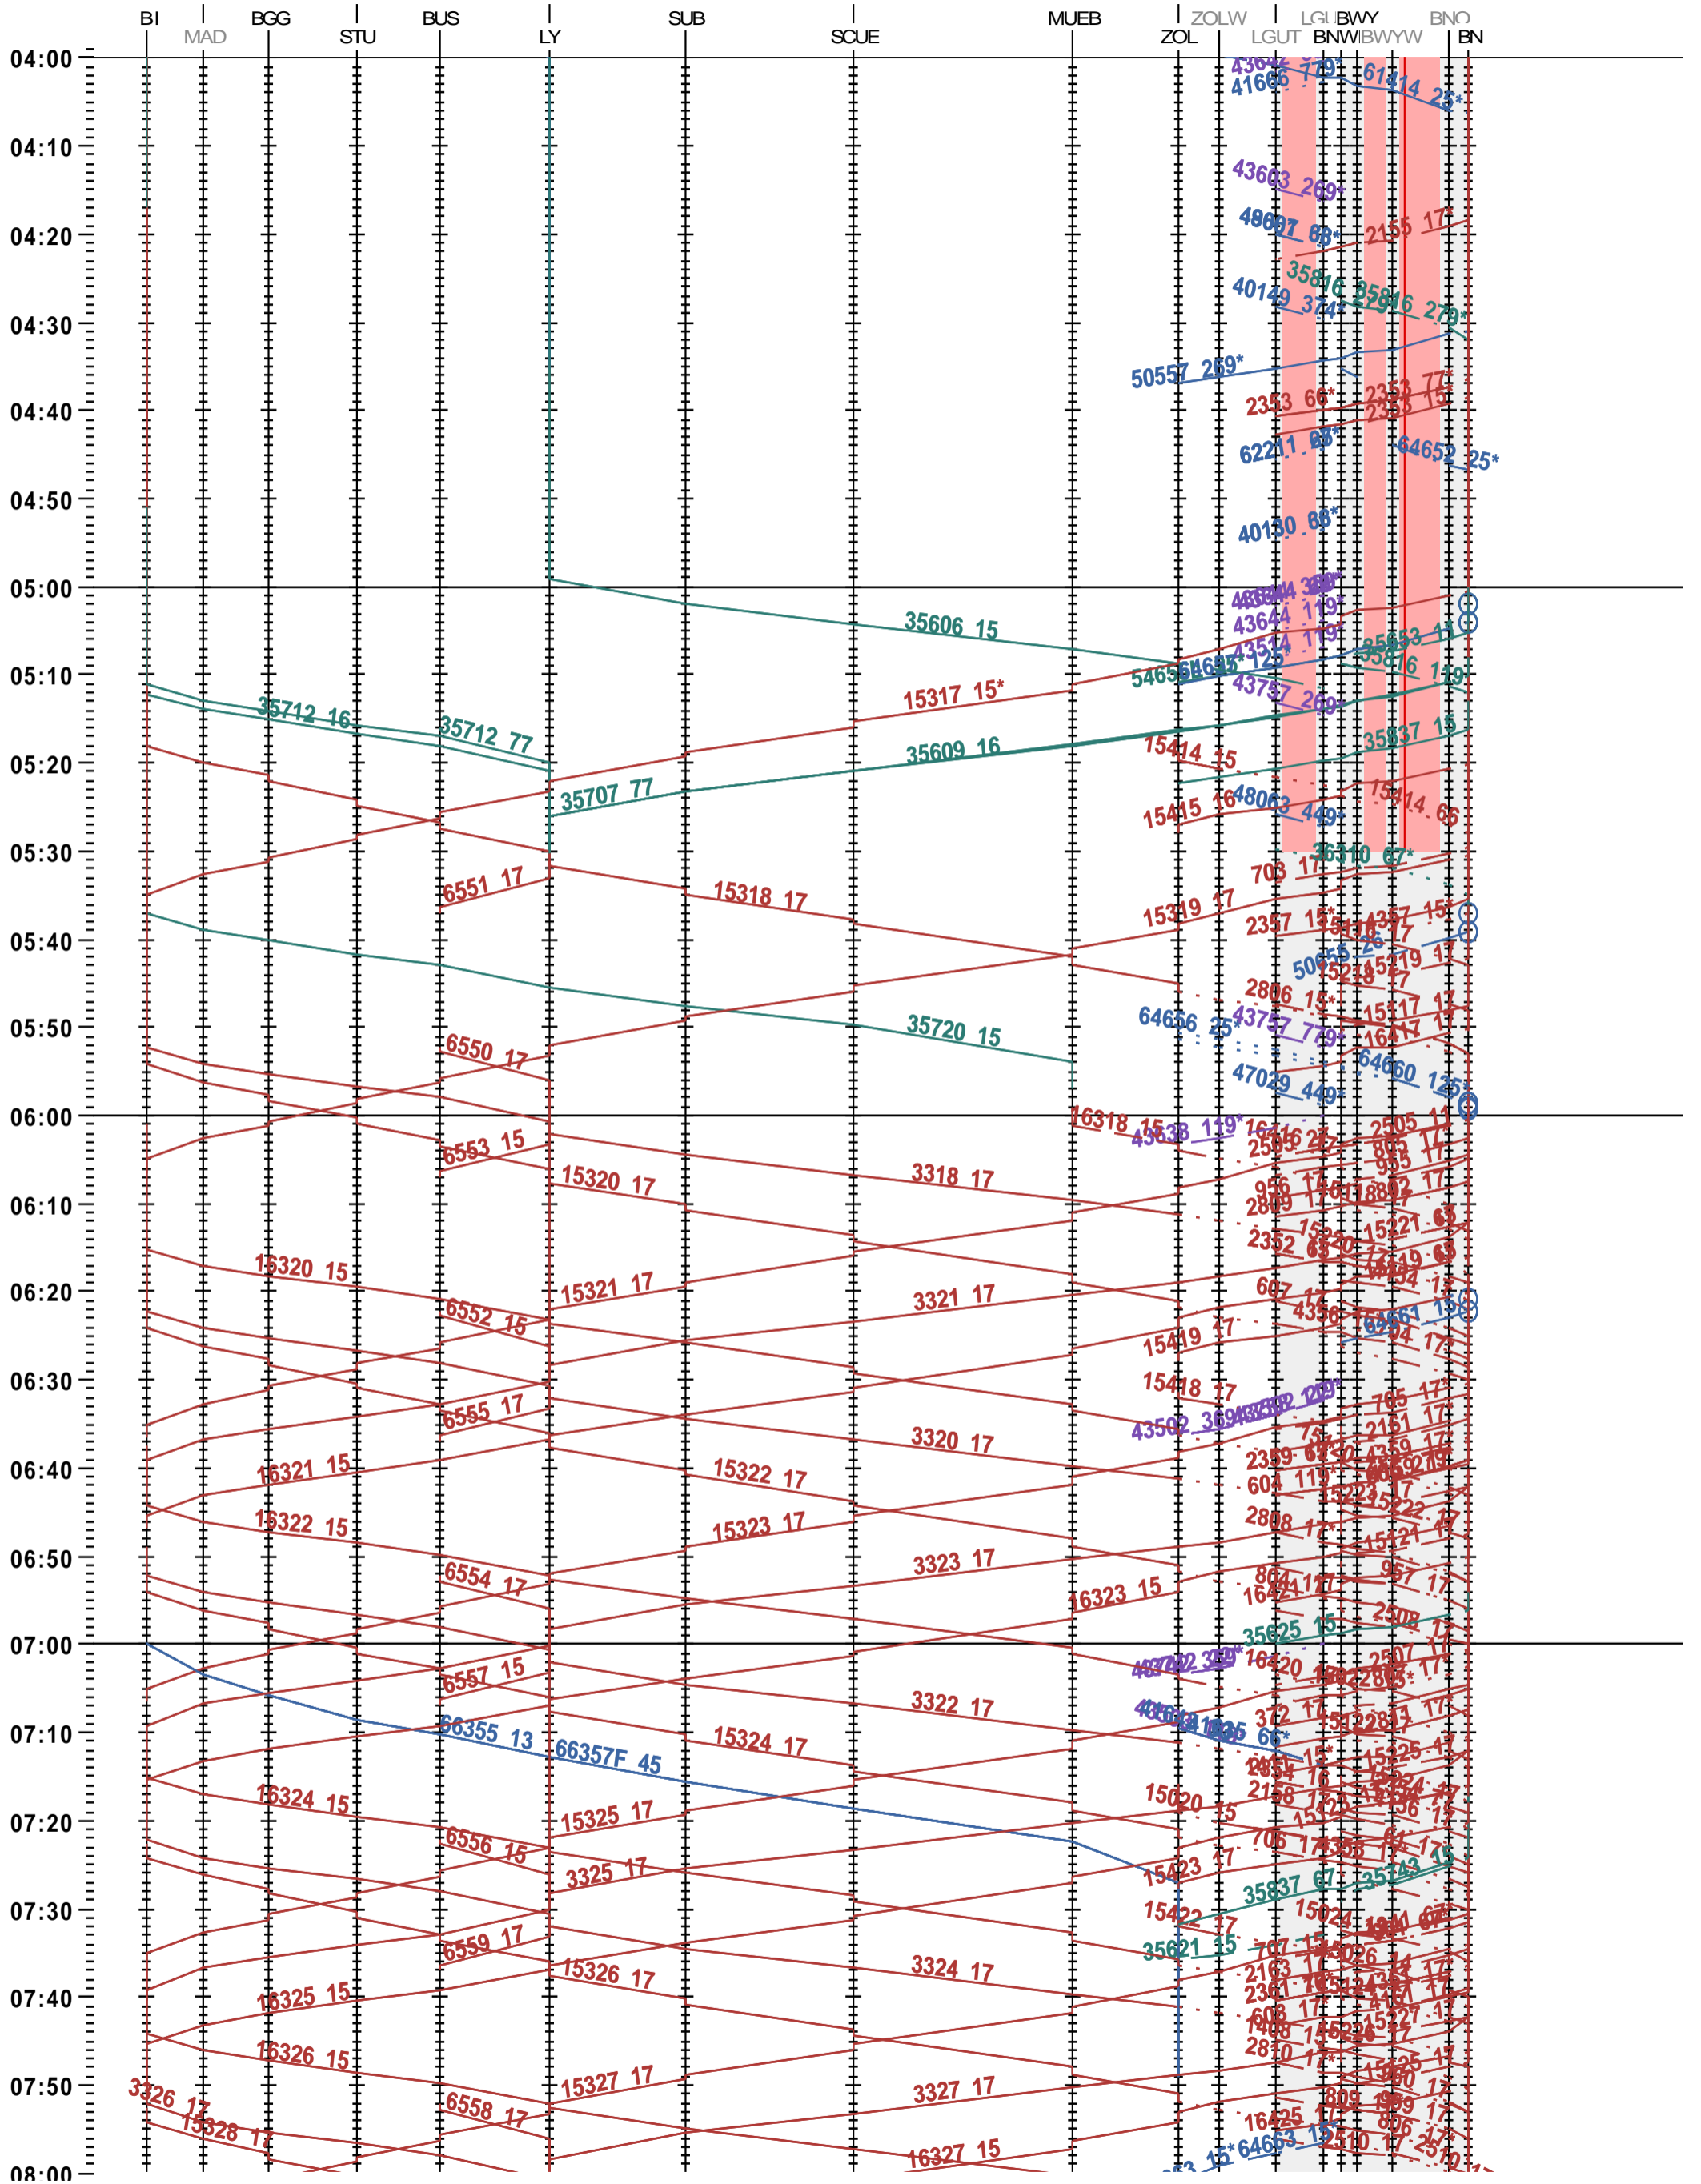

321 - Biel/Bienne - Bern

Fahrplanperiode 2025 (15.12.2024 – 13.12.2025)

Update

Gültig ab 12.05.2025

321 - Biel/Bienne - Bern

Fahrplanperiode 2025 (15.12.2024 – 13.12.2025)

Update

Gültig ab 12.05.2025