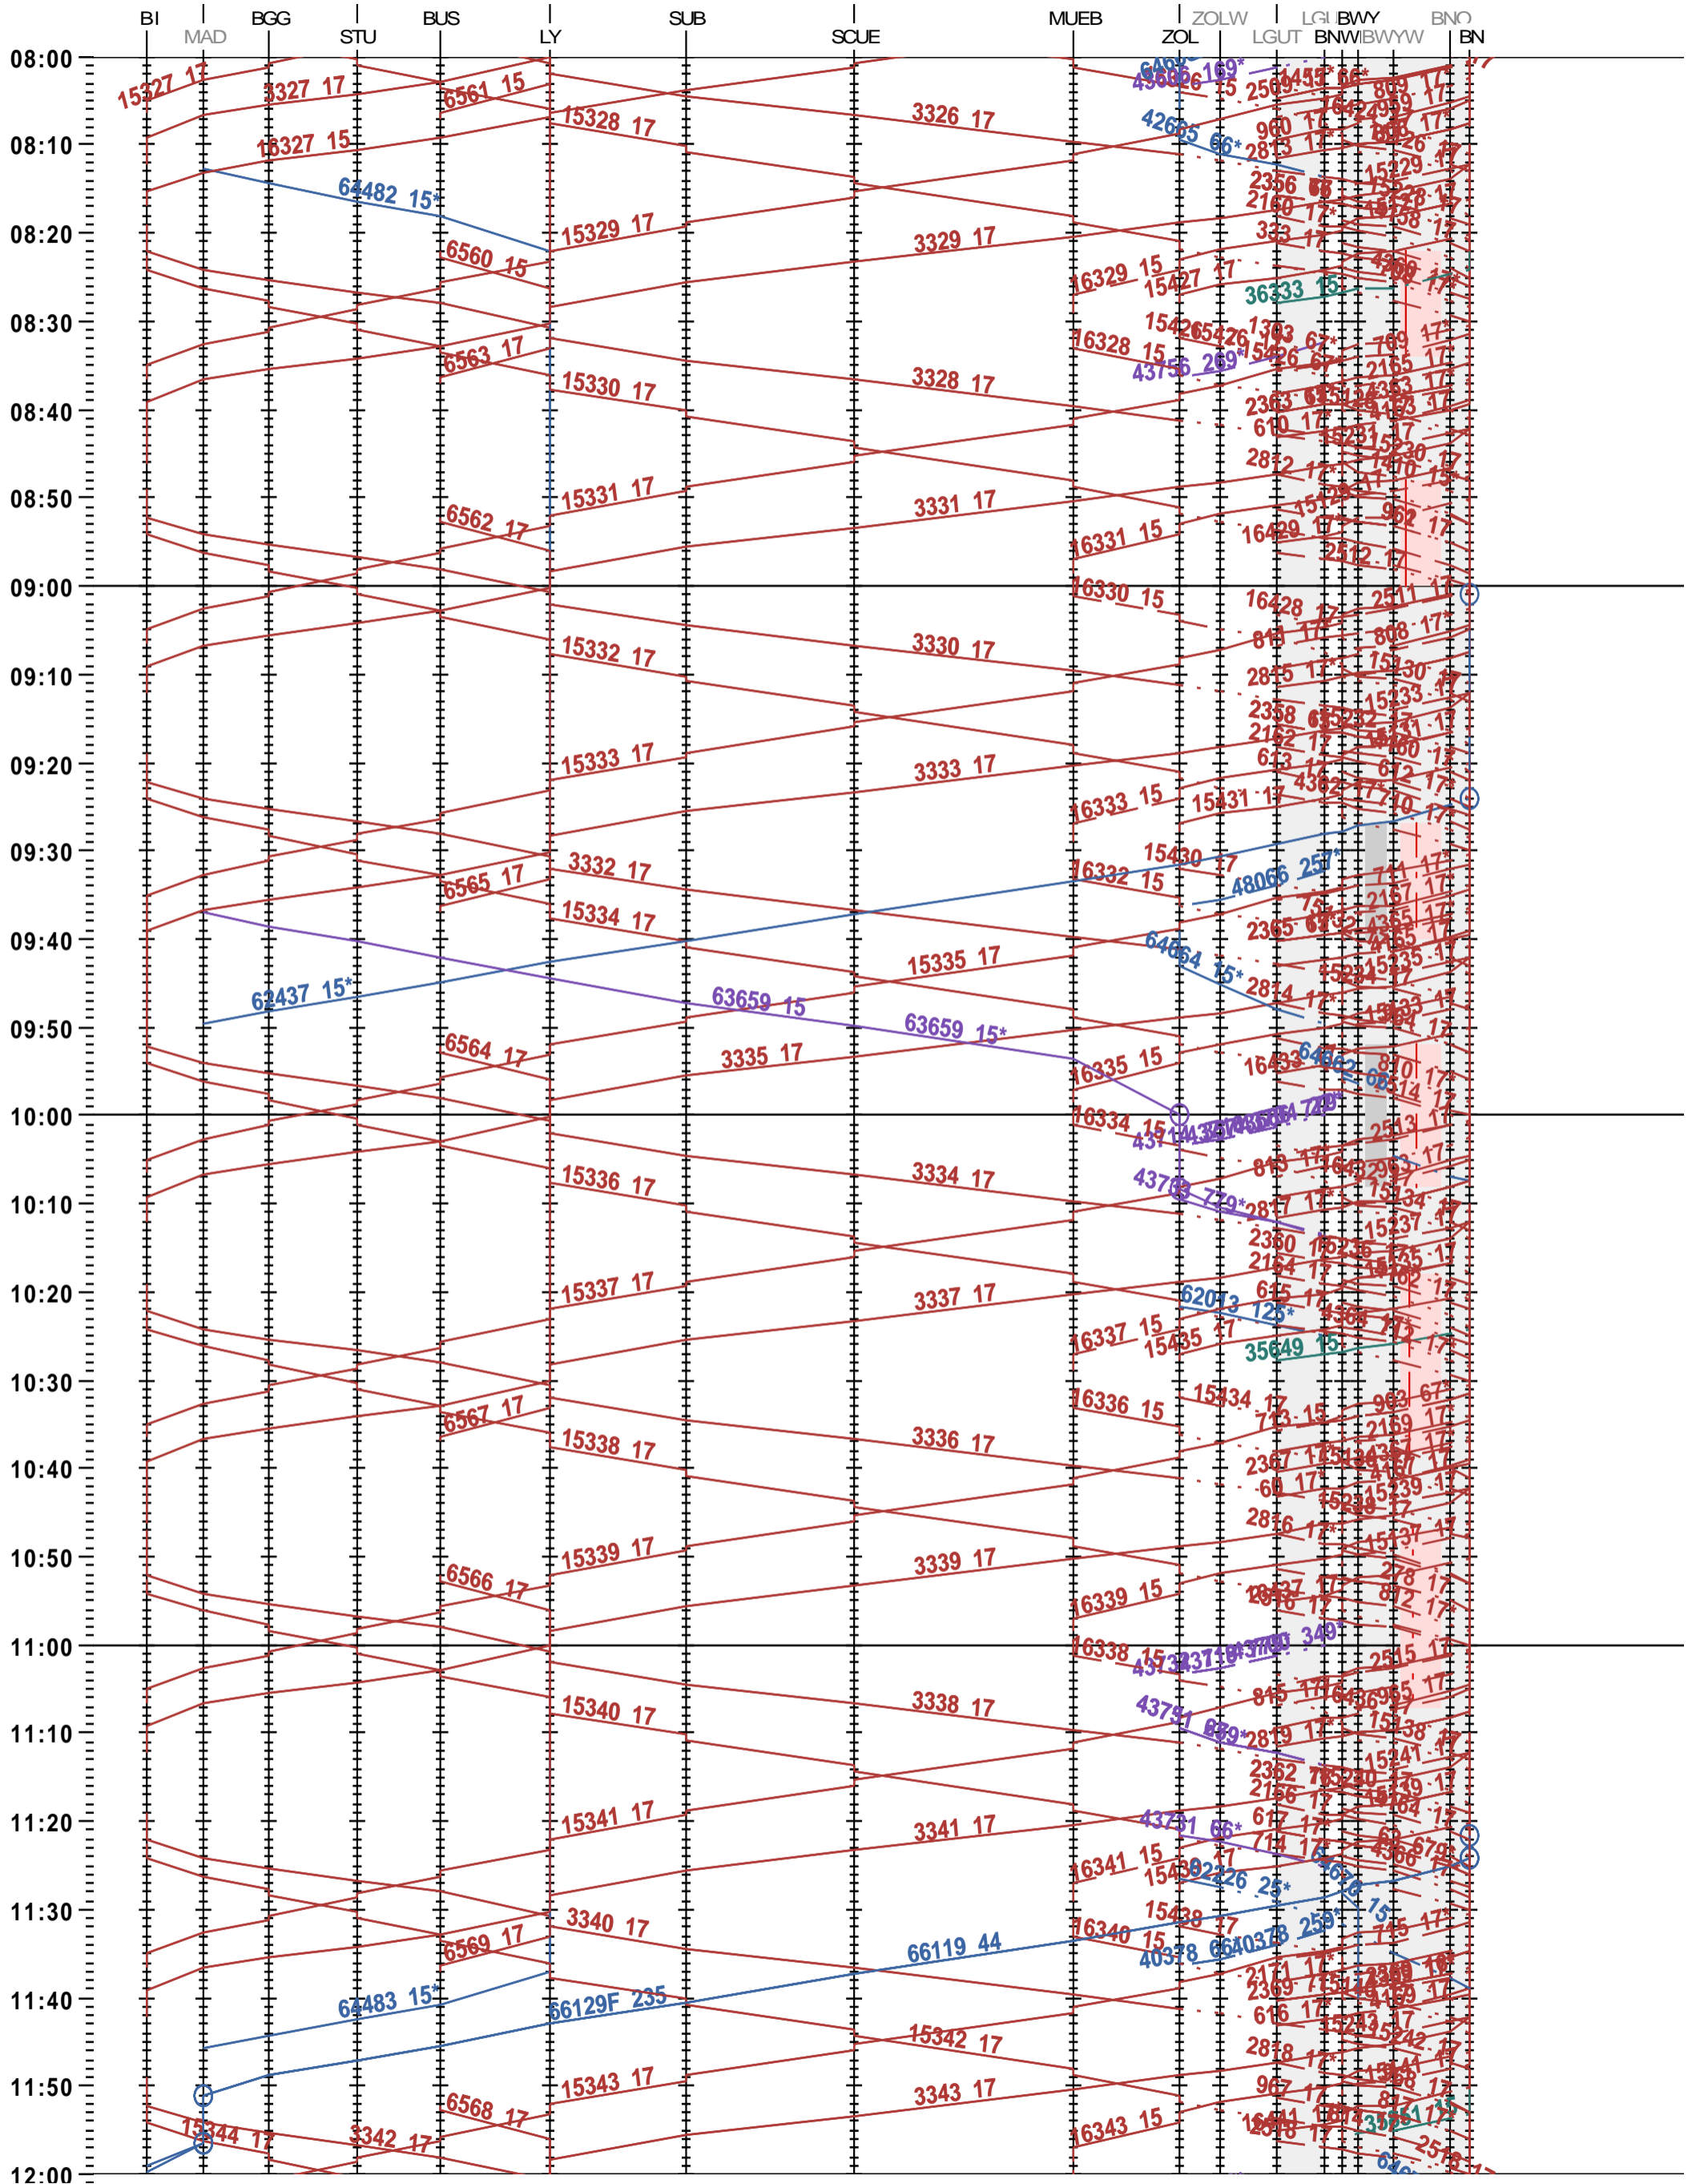

321 - Biel/Bienne - Bern

Fahrplanperiode 2025 (15.12.2024 – 13.12.2025)

Update

Gültig ab 12.05.2025

321 - Biel/Bienne - Bern

Fahrplanperiode 2025 (15.12.2024 – 13.12.2025)

Update

Gültig ab 12.05.2025