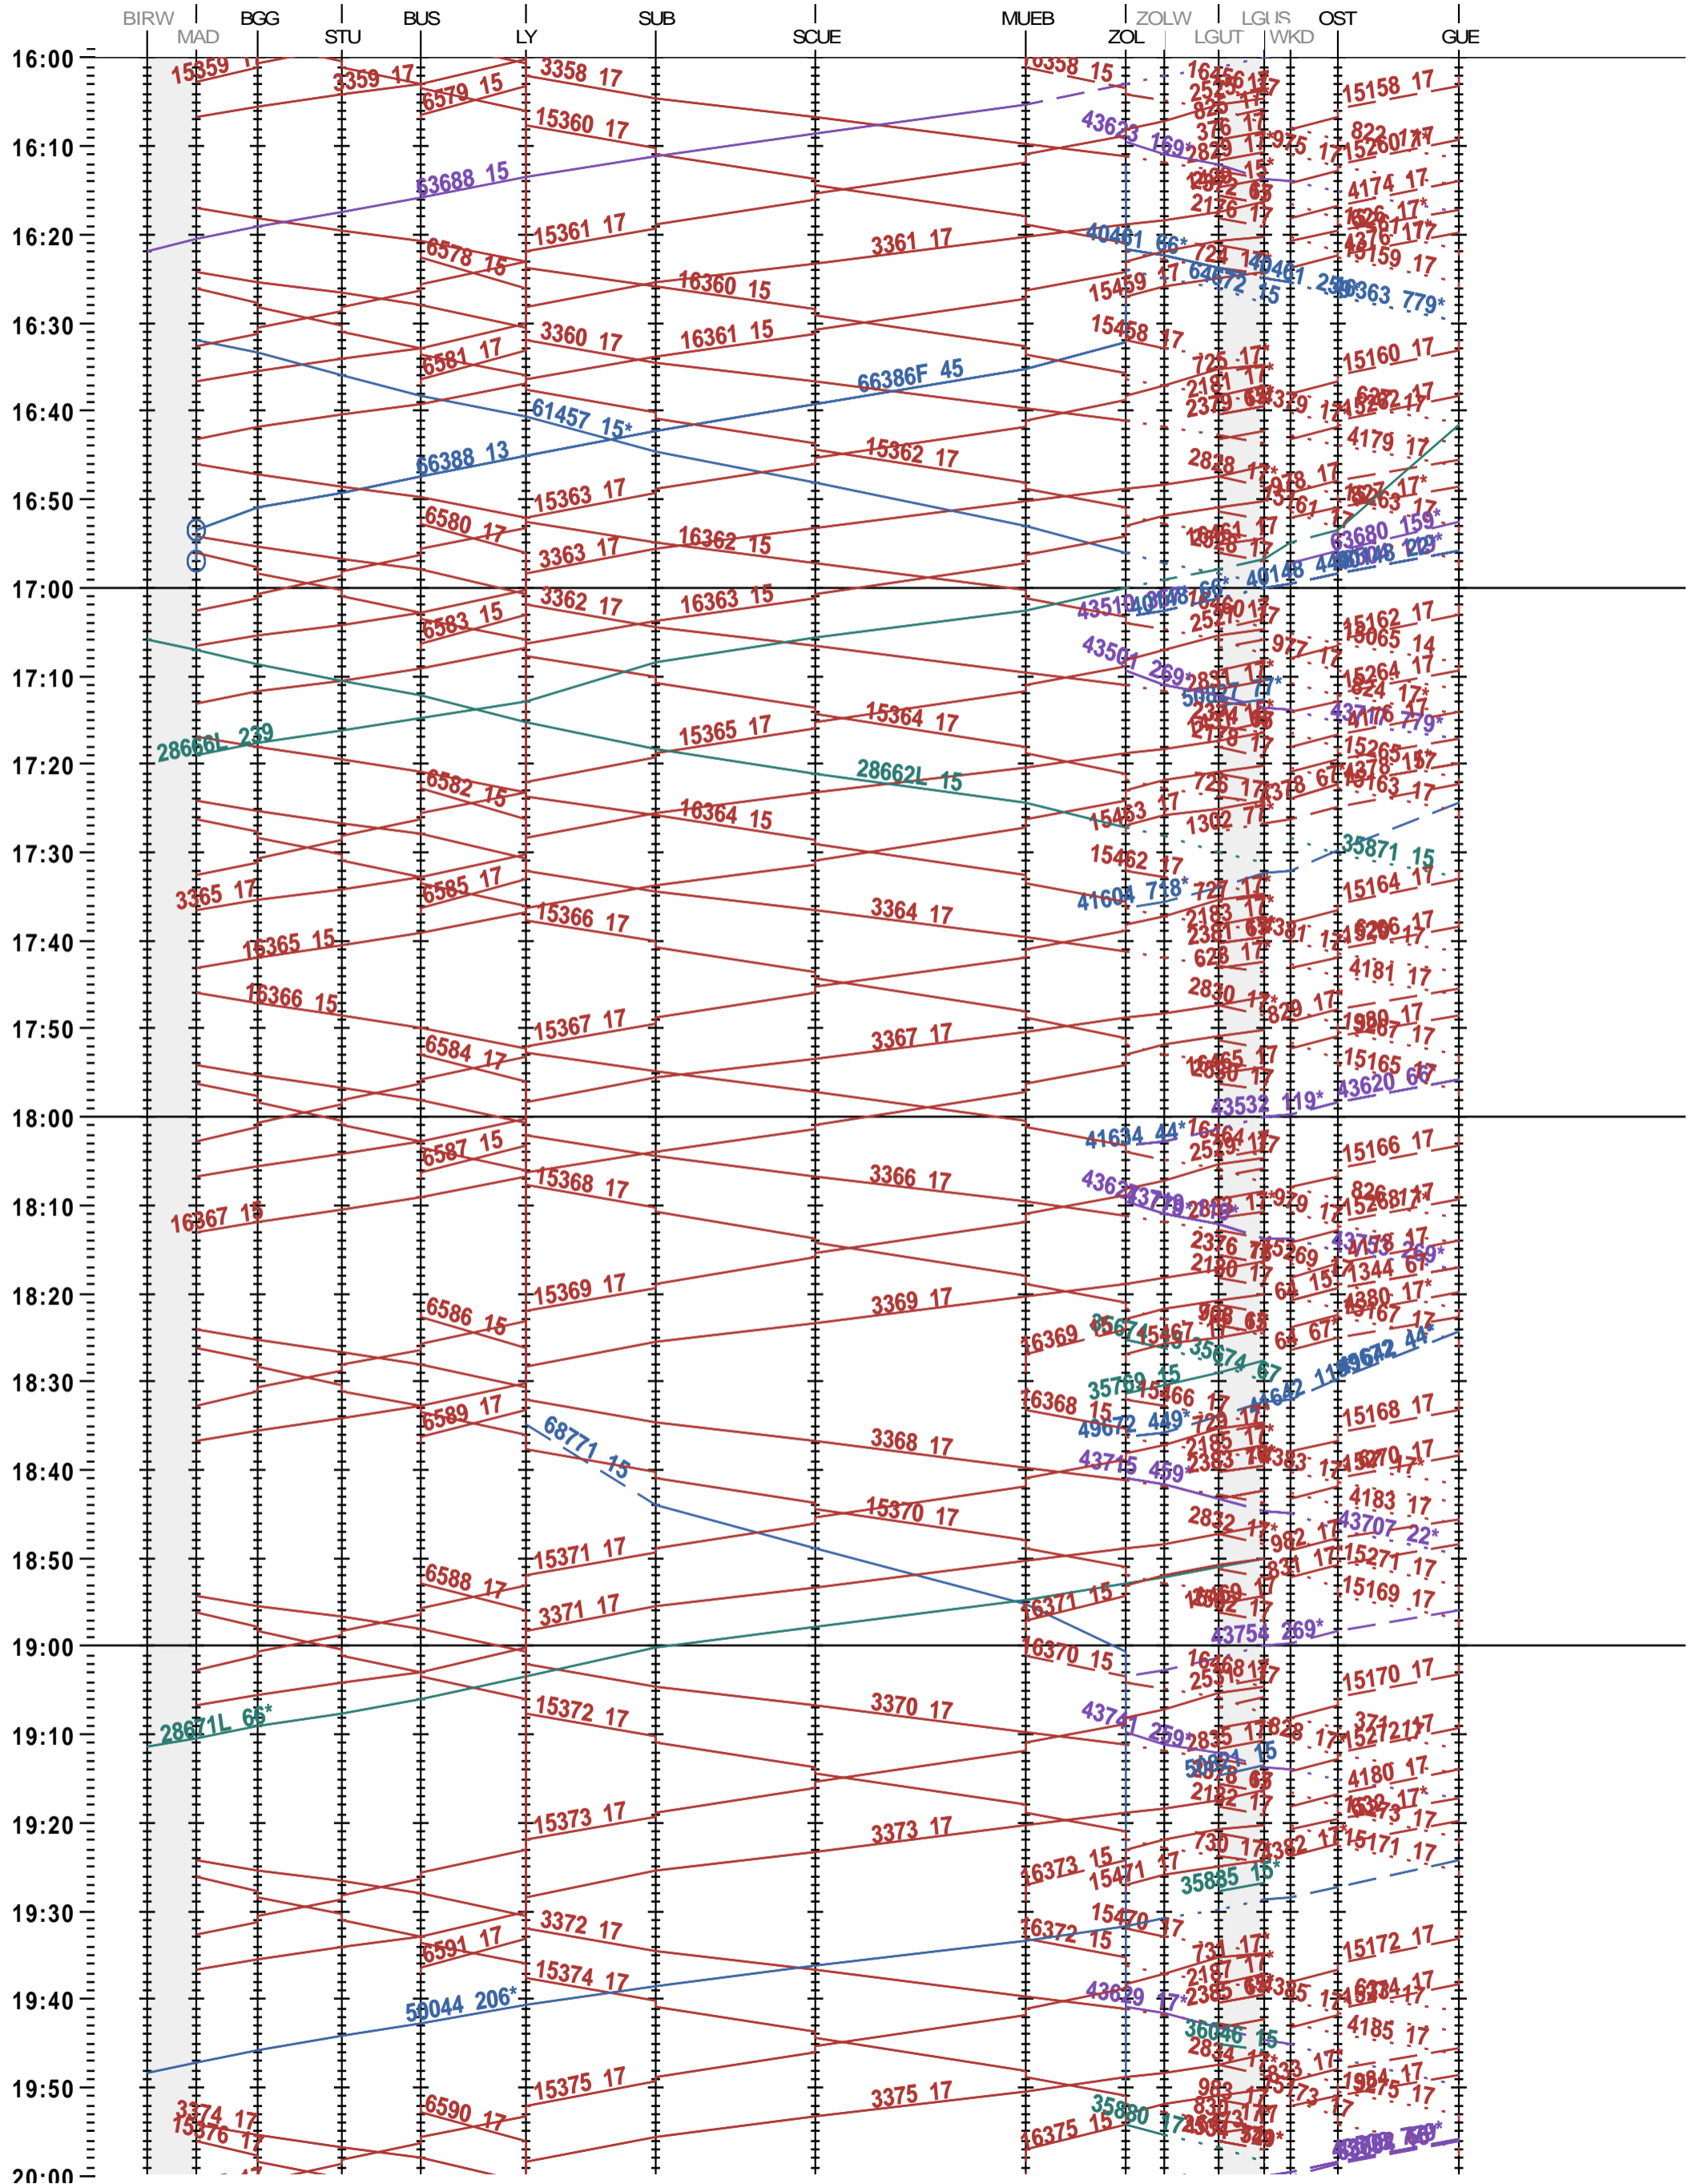

322 - Biel/Bienne RB - Löchligut - Gümligen

Fahrplanperiode 2025 (15.12.2024 – 13.12.2025)

Update

Gültig ab 12.05.2025

322 - Biel/Bienne RB - Löchligut - Gümligen

Fahrplanperiode 2025 (15.12.2024 – 13.12.2025)

Update

Gültig ab 12.05.2025

322 - Biel/Bienne RB - Löchligut - Gümligen

Fahrplanperiode 2025 (15.12.2024 – 13.12.2025)

Update

Gültig ab 12.05.2025

322 - Biel/Bienne RB - Löchligut - Gümligen

Fahrplanperiode 2025 (15.12.2024 – 13.12.2025)