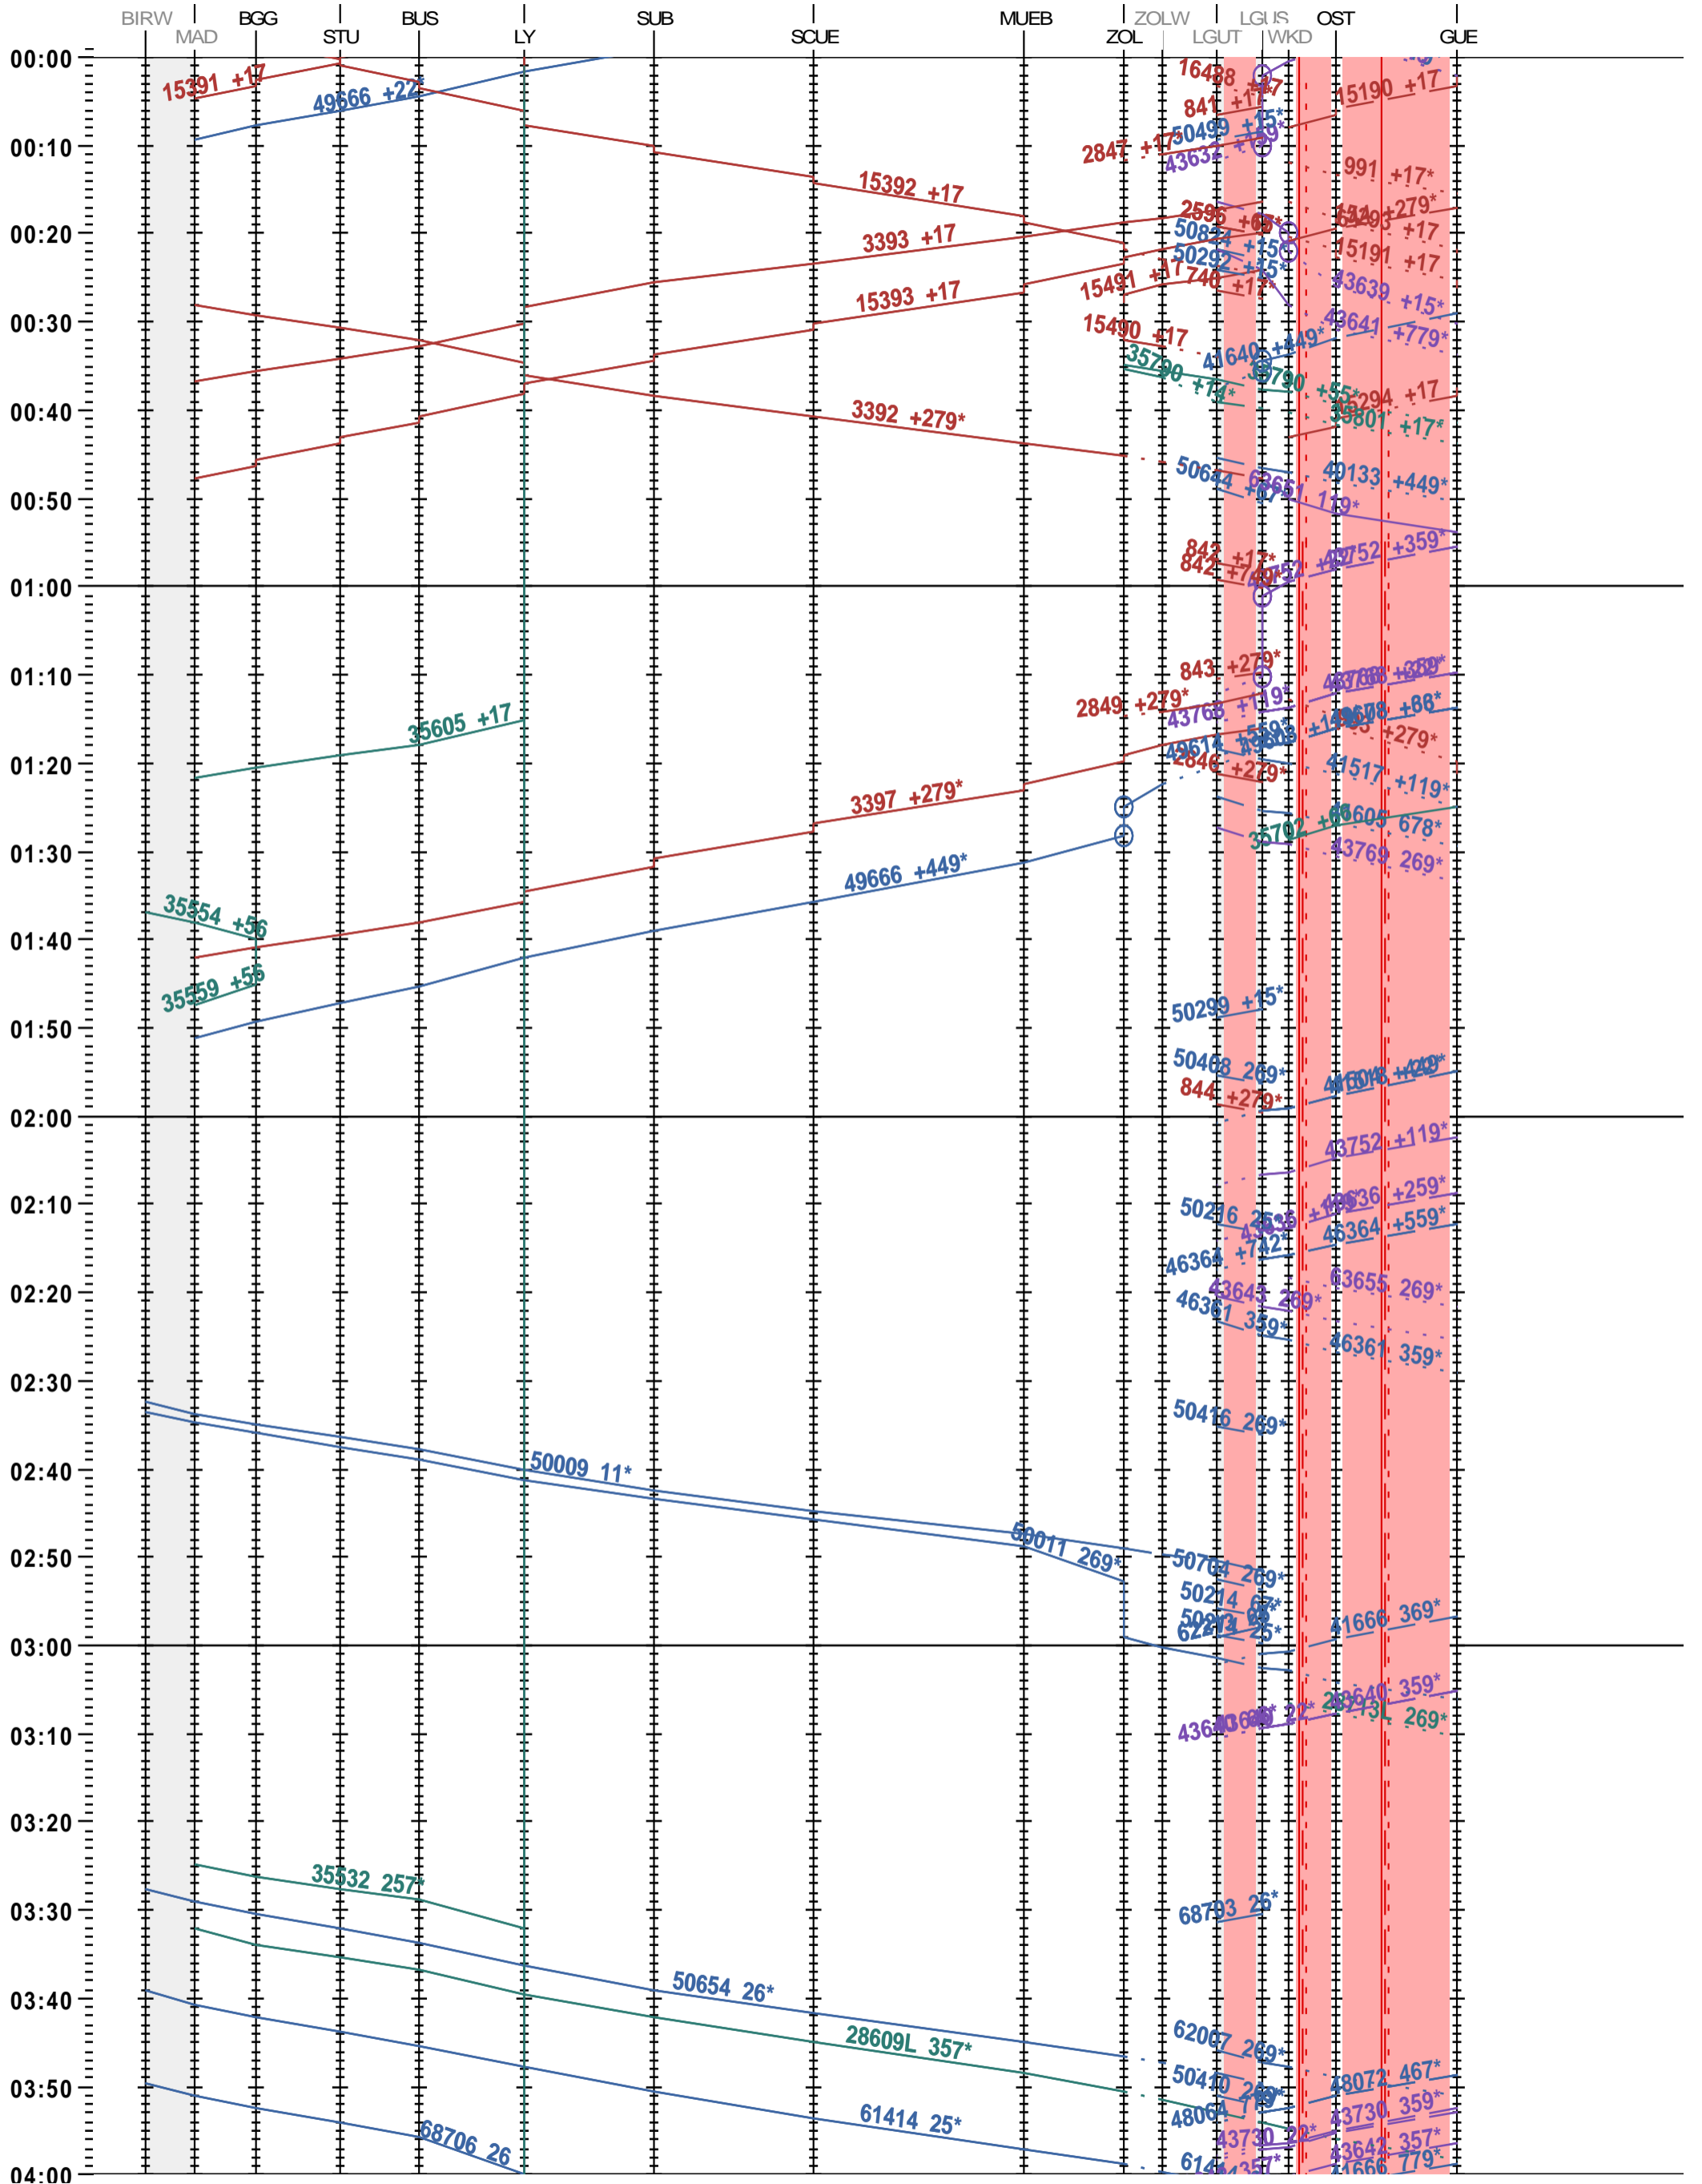

322 - Biel/Bienne RB - Löchligut - Gümligen

Fahrplanperiode 2025 (15.12.2024 – 13.12.2025)

Update

Gültig ab 12.05.2025

322 - Biel/Bienne RB - Löchligut - Gümligen

Fahrplanperiode 2025 (15.12.2024 – 13.12.2025)

Update

Gültig ab 12.05.2025

322 - Biel/Bienne RB - Löchligut - Gümligen

Fahrplanperiode 2025 (15.12.2024 – 13.12.2025)

Update

Gültig ab 12.05.2025

322 - Biel/Bienne RB - Löchligut - Gümligen

Fahrplanperiode 2025 (15.12.2024 – 13.12.2025)