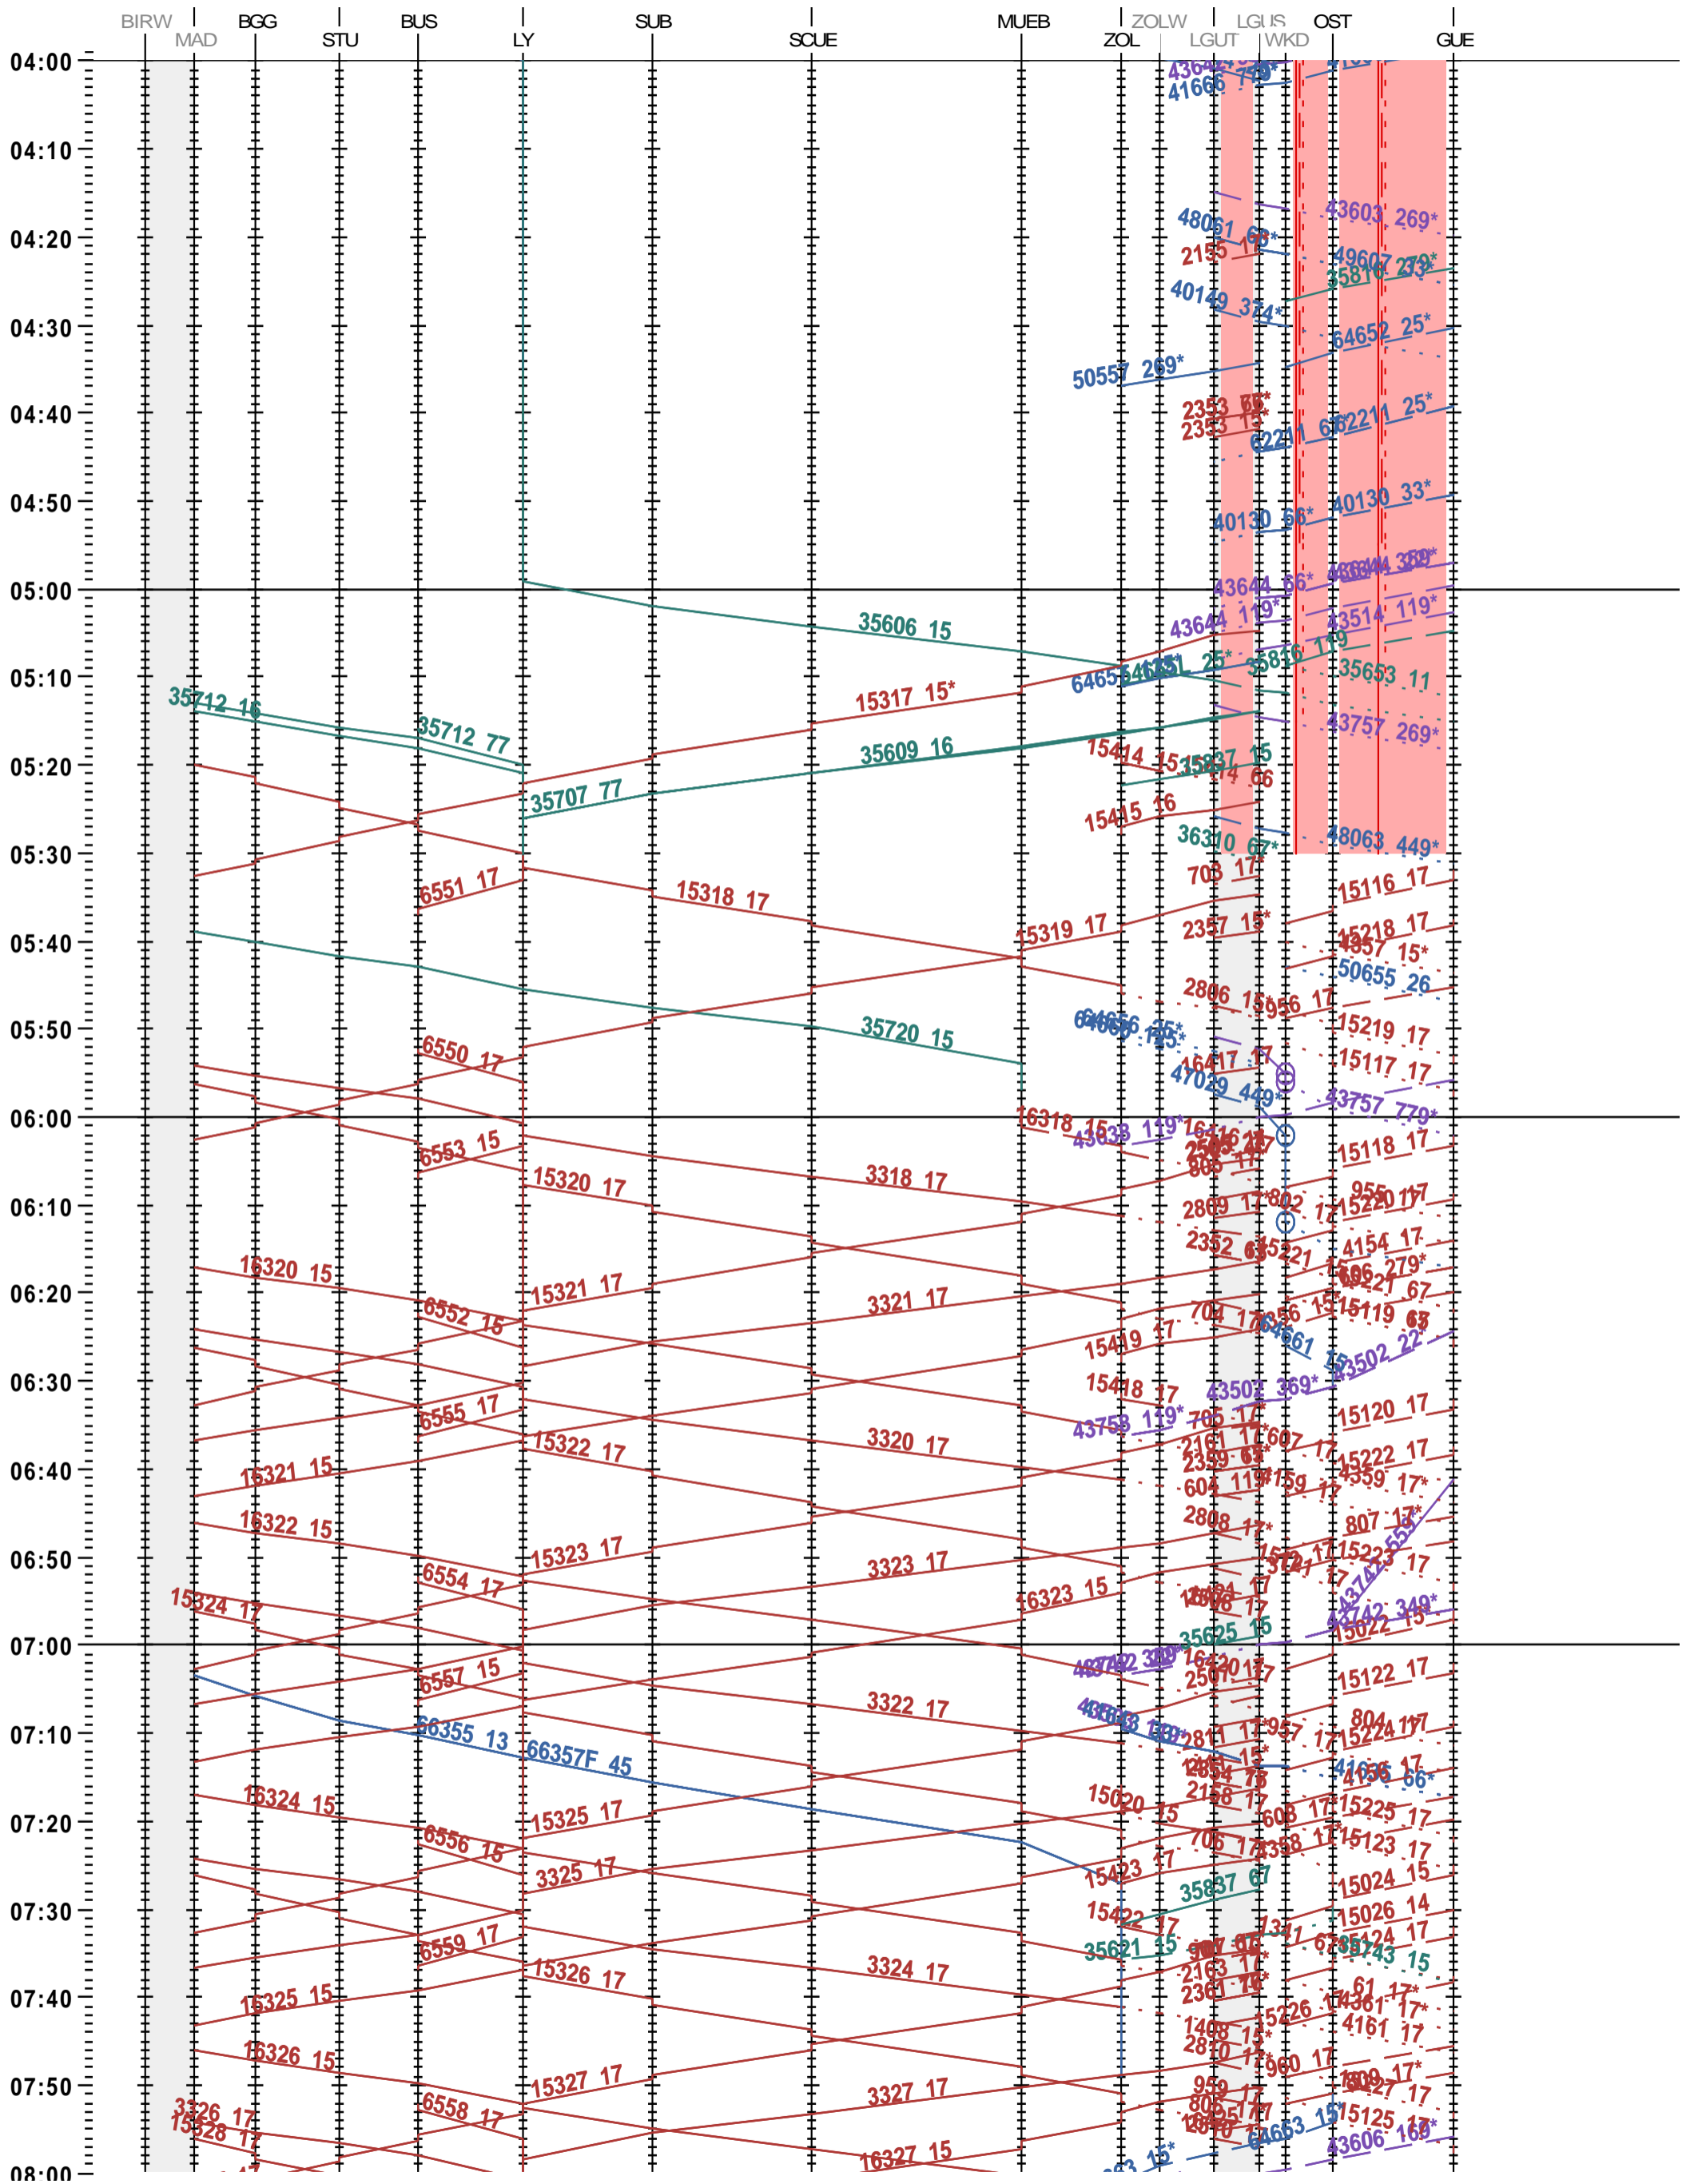

322 - Biel/Bienne RB - Löchligut - Gümligen

Fahrplanperiode 2025 (15.12.2024 – 13.12.2025)

Update

Gültig ab 12.05.2025

322 - Biel/Bienne RB - Löchligut - Gümligen

Fahrplanperiode 2025 (15.12.2024 – 13.12.2025)

Update

Gültig ab 12.05.2025

322 - Biel/Bienne RB - Löchligut - Gümligen

Fahrplanperiode 2025 (15.12.2024 – 13.12.2025)

Update

Gültig ab 12.05.2025

322 - Biel/Bienne RB - Löchligut - Gümligen

Fahrplanperiode 2025 (15.12.2024 – 13.12.2025)