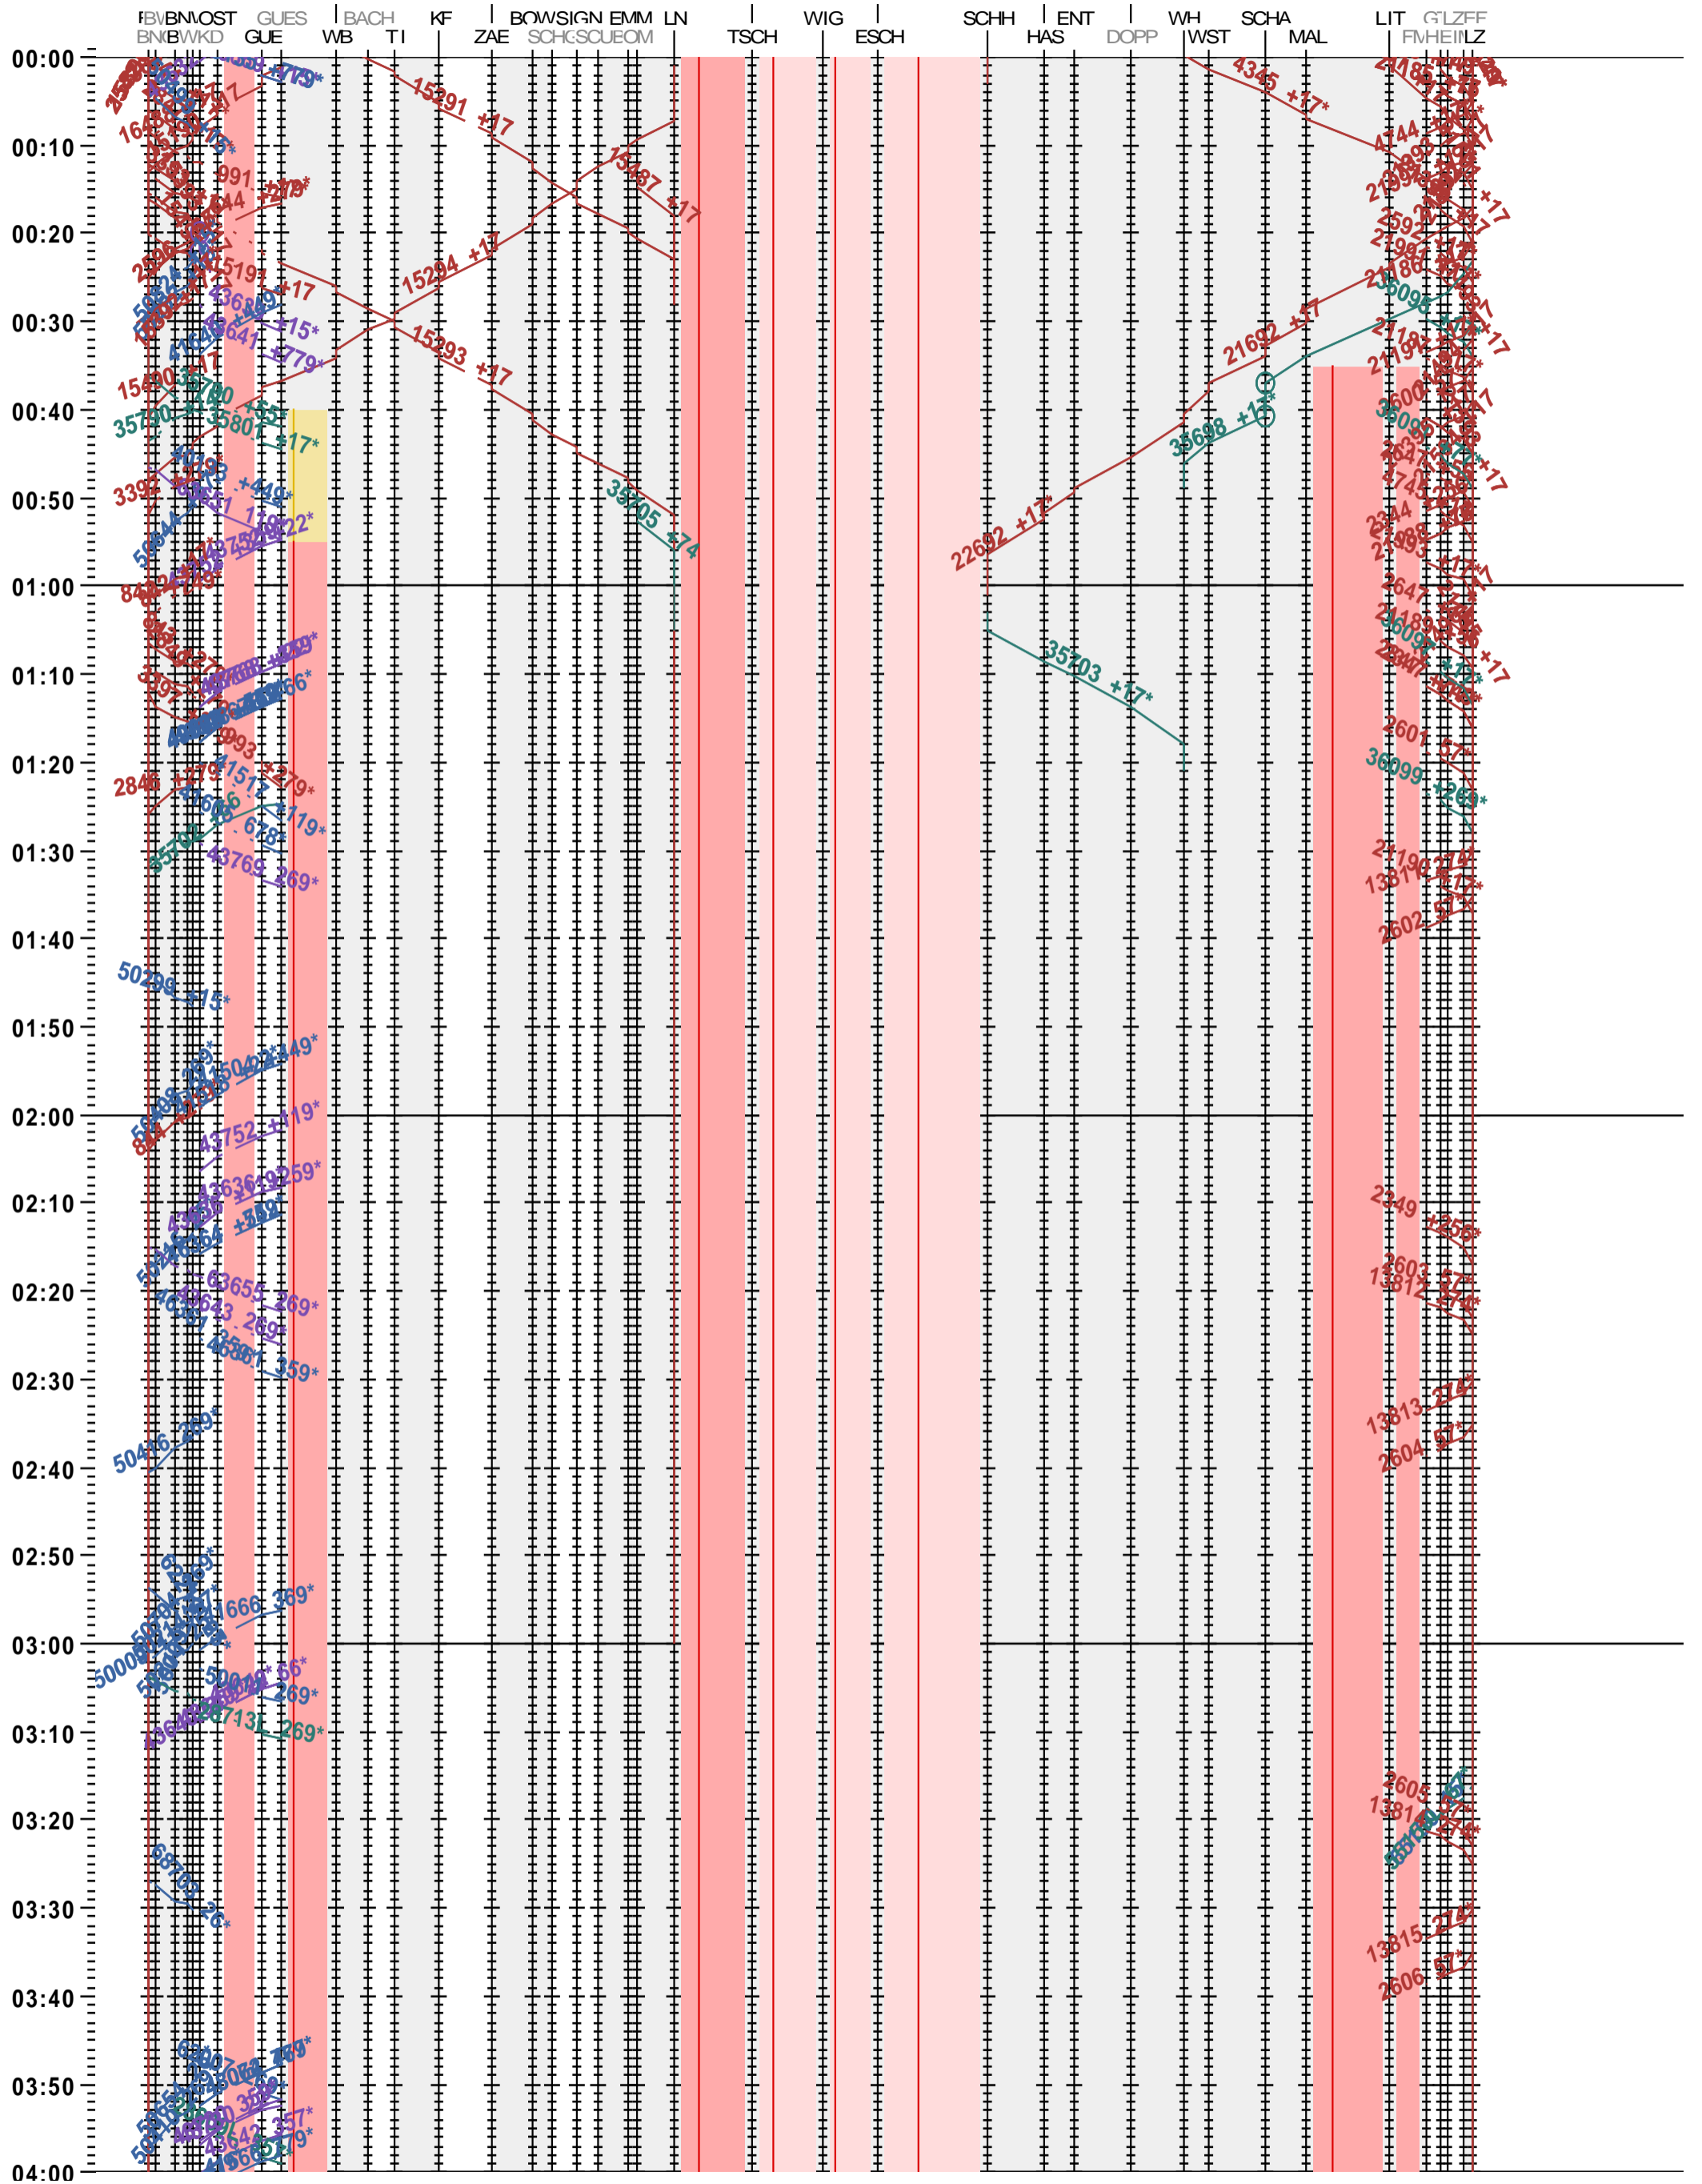

331 - Bern - Langnau - Wolhusen - Luzern

Fahrplanperiode 2025 (15.12.2024 – 13.12.2025)

Update

Gültig ab 12.05.2025

331 - Bern - Langnau - Wolhusen - Luzern

Fahrplanperiode 2025 (15.12.2024 – 13.12.2025)

Update

Gültig ab 12.05.2025

331 - Bern - Langnau - Wolhusen - Luzern

Fahrplanperiode 2025 (15.12.2024 – 13.12.2025)

Update

Gültig ab 12.05.2025

331 - Bern - Langnau - Wolhusen - Luzern

Fahrplanperiode 2025 (15.12.2024 – 13.12.2025)

Update

Gültig ab 12.05.2025

331 - Bern - Langnau - Wolhusen - Luzern

Fahrplanperiode 2025 (15.12.2024 – 13.12.2025)

Update

Gültig ab 12.05.2025

331 - Bern - Langnau - Wolhusen - Luzern

Fahrplanperiode 2025 (15.12.2024 – 13.12.2025)