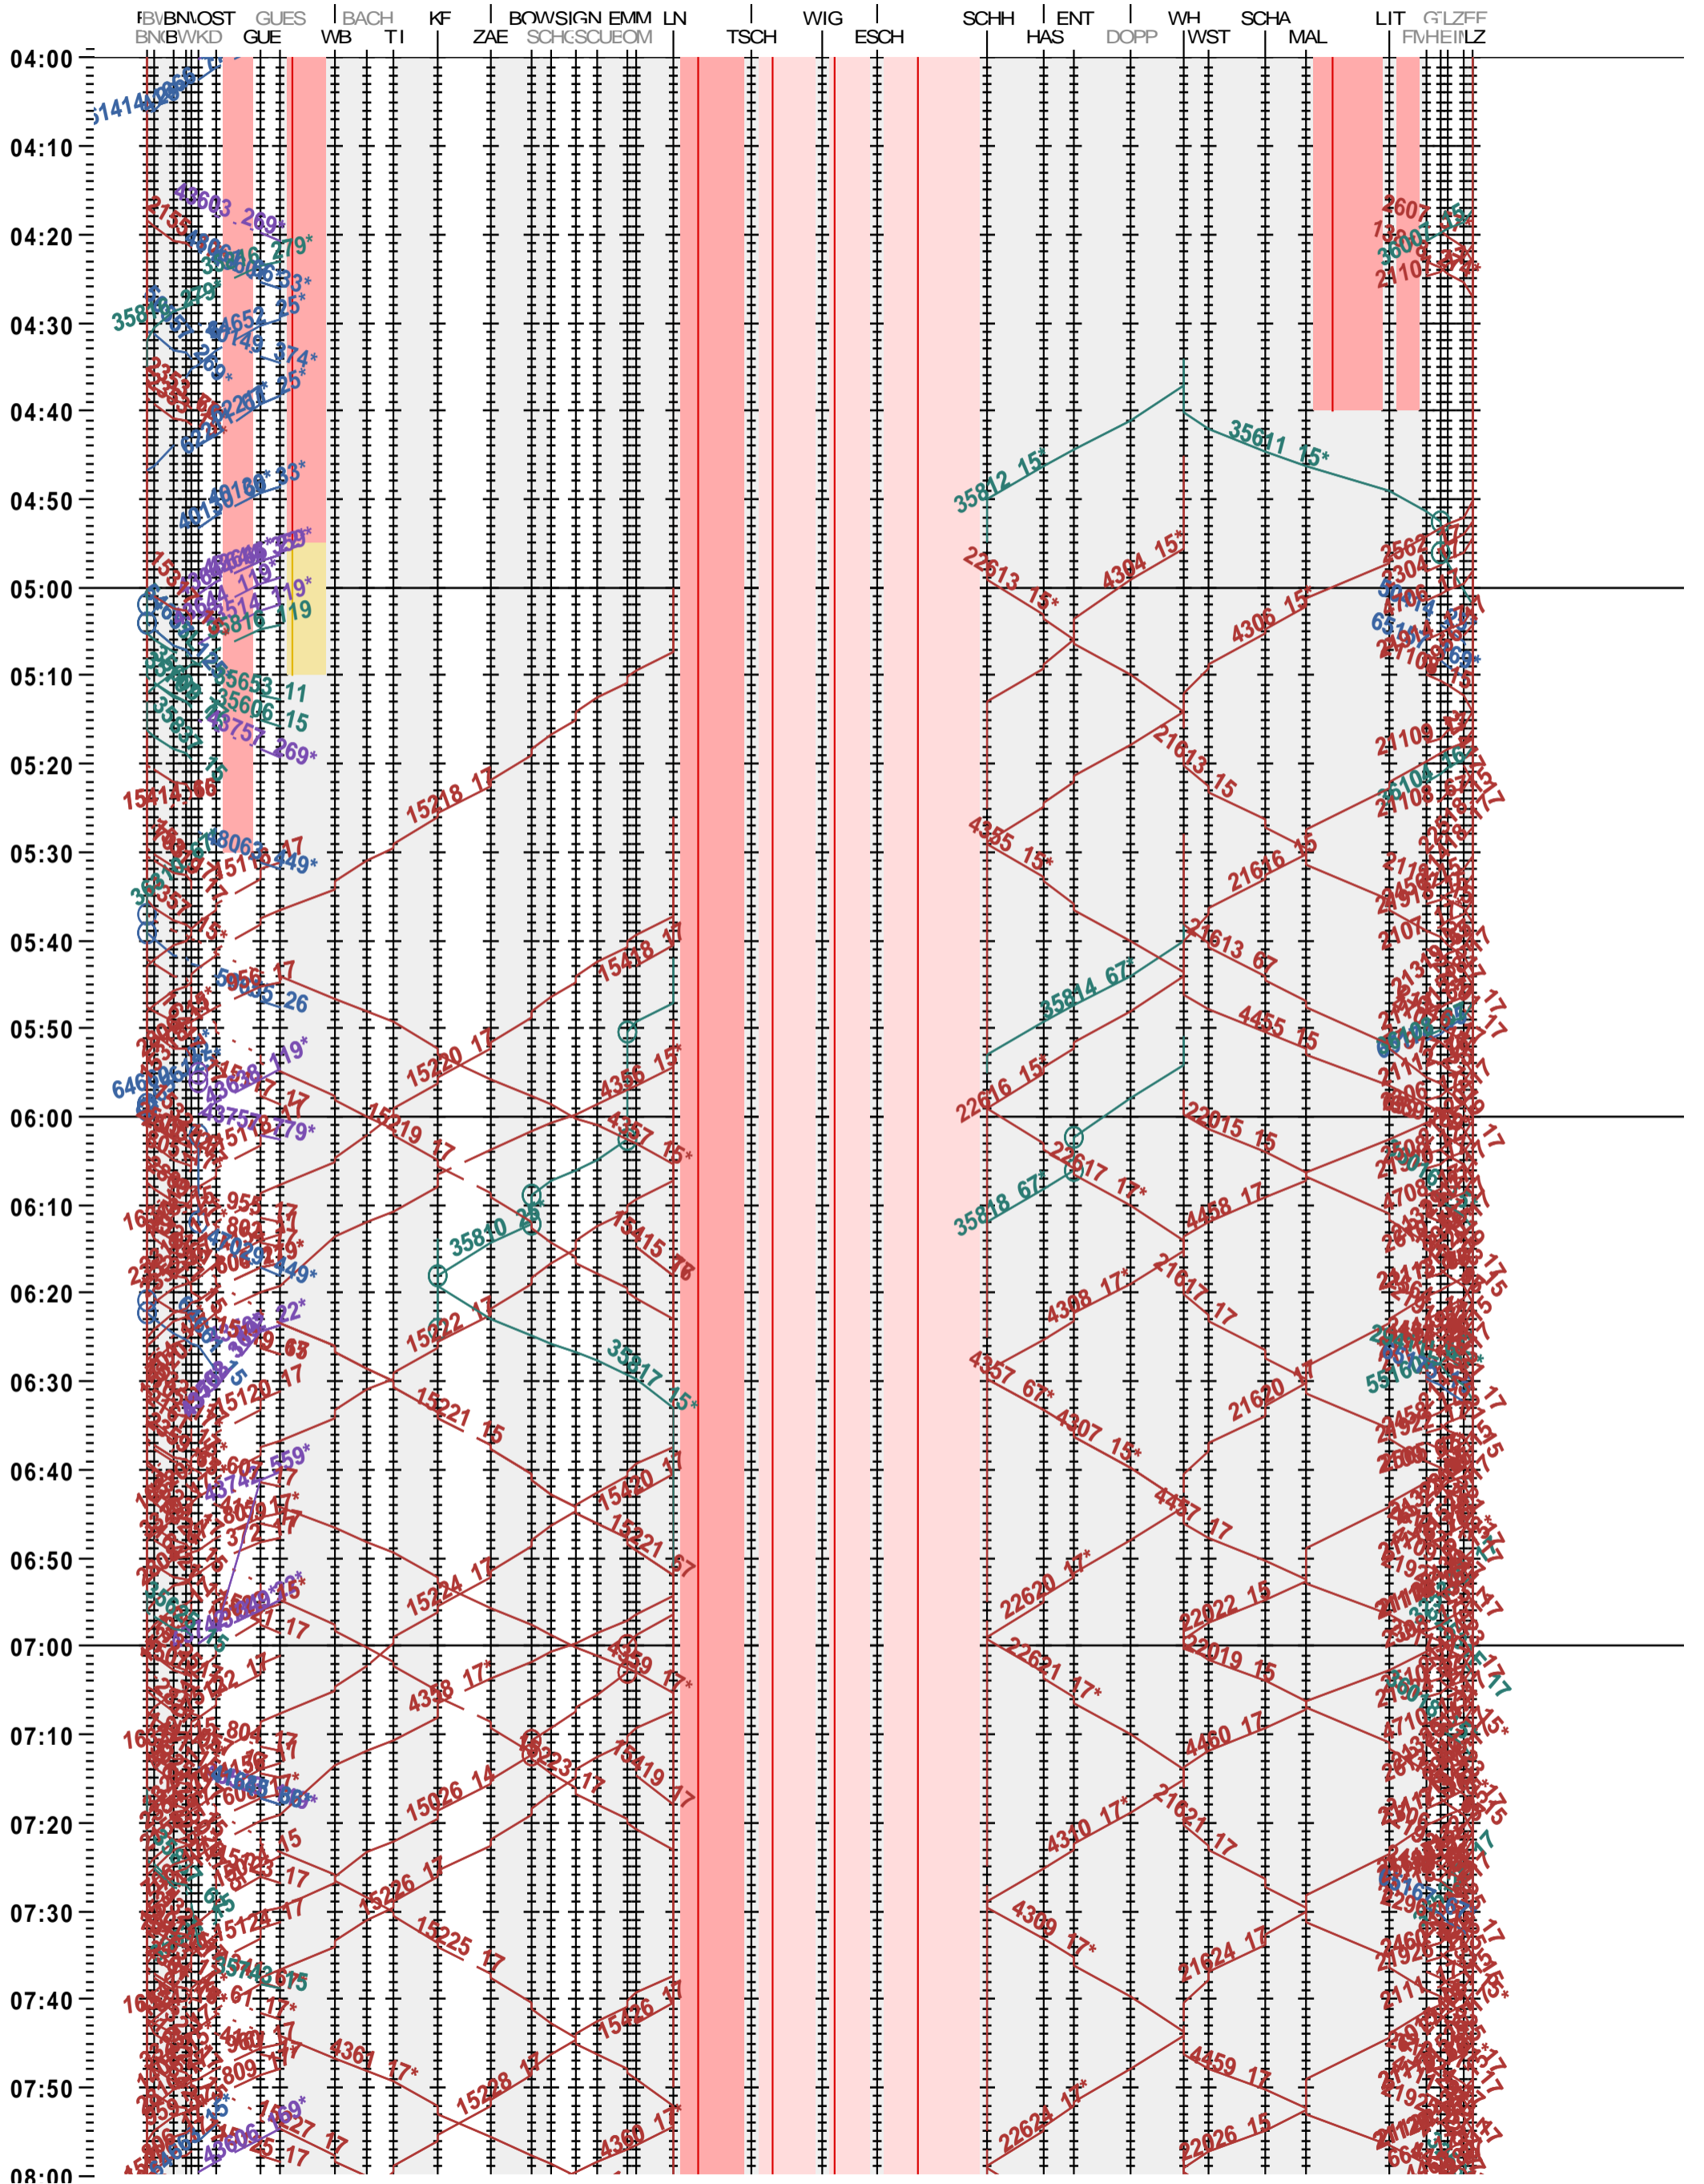

331 - Bern - Langnau - Wolhusen - Luzern

Fahrplanperiode 2025 (15.12.2024 – 13.12.2025)

Update

Gültig ab 12.05.2025

331 - Bern - Langnau - Wolhusen - Luzern

Fahrplanperiode 2025 (15.12.2024 – 13.12.2025)

Update

Gültig ab 12.05.2025

331 - Bern - Langnau - Wolhusen - Luzern

Fahrplanperiode 2025 (15.12.2024 – 13.12.2025)

Update

Gültig ab 12.05.2025

331 - Bern - Langnau - Wolhusen - Luzern

Fahrplanperiode 2025 (15.12.2024 – 13.12.2025)

Update

Gültig ab 12.05.2025

331 - Bern - Langnau - Wolhusen - Luzern

Fahrplanperiode 2025 (15.12.2024 – 13.12.2025)

Update

Gültig ab 12.05.2025

331 - Bern - Langnau - Wolhusen - Luzern

Fahrplanperiode 2025 (15.12.2024 – 13.12.2025)