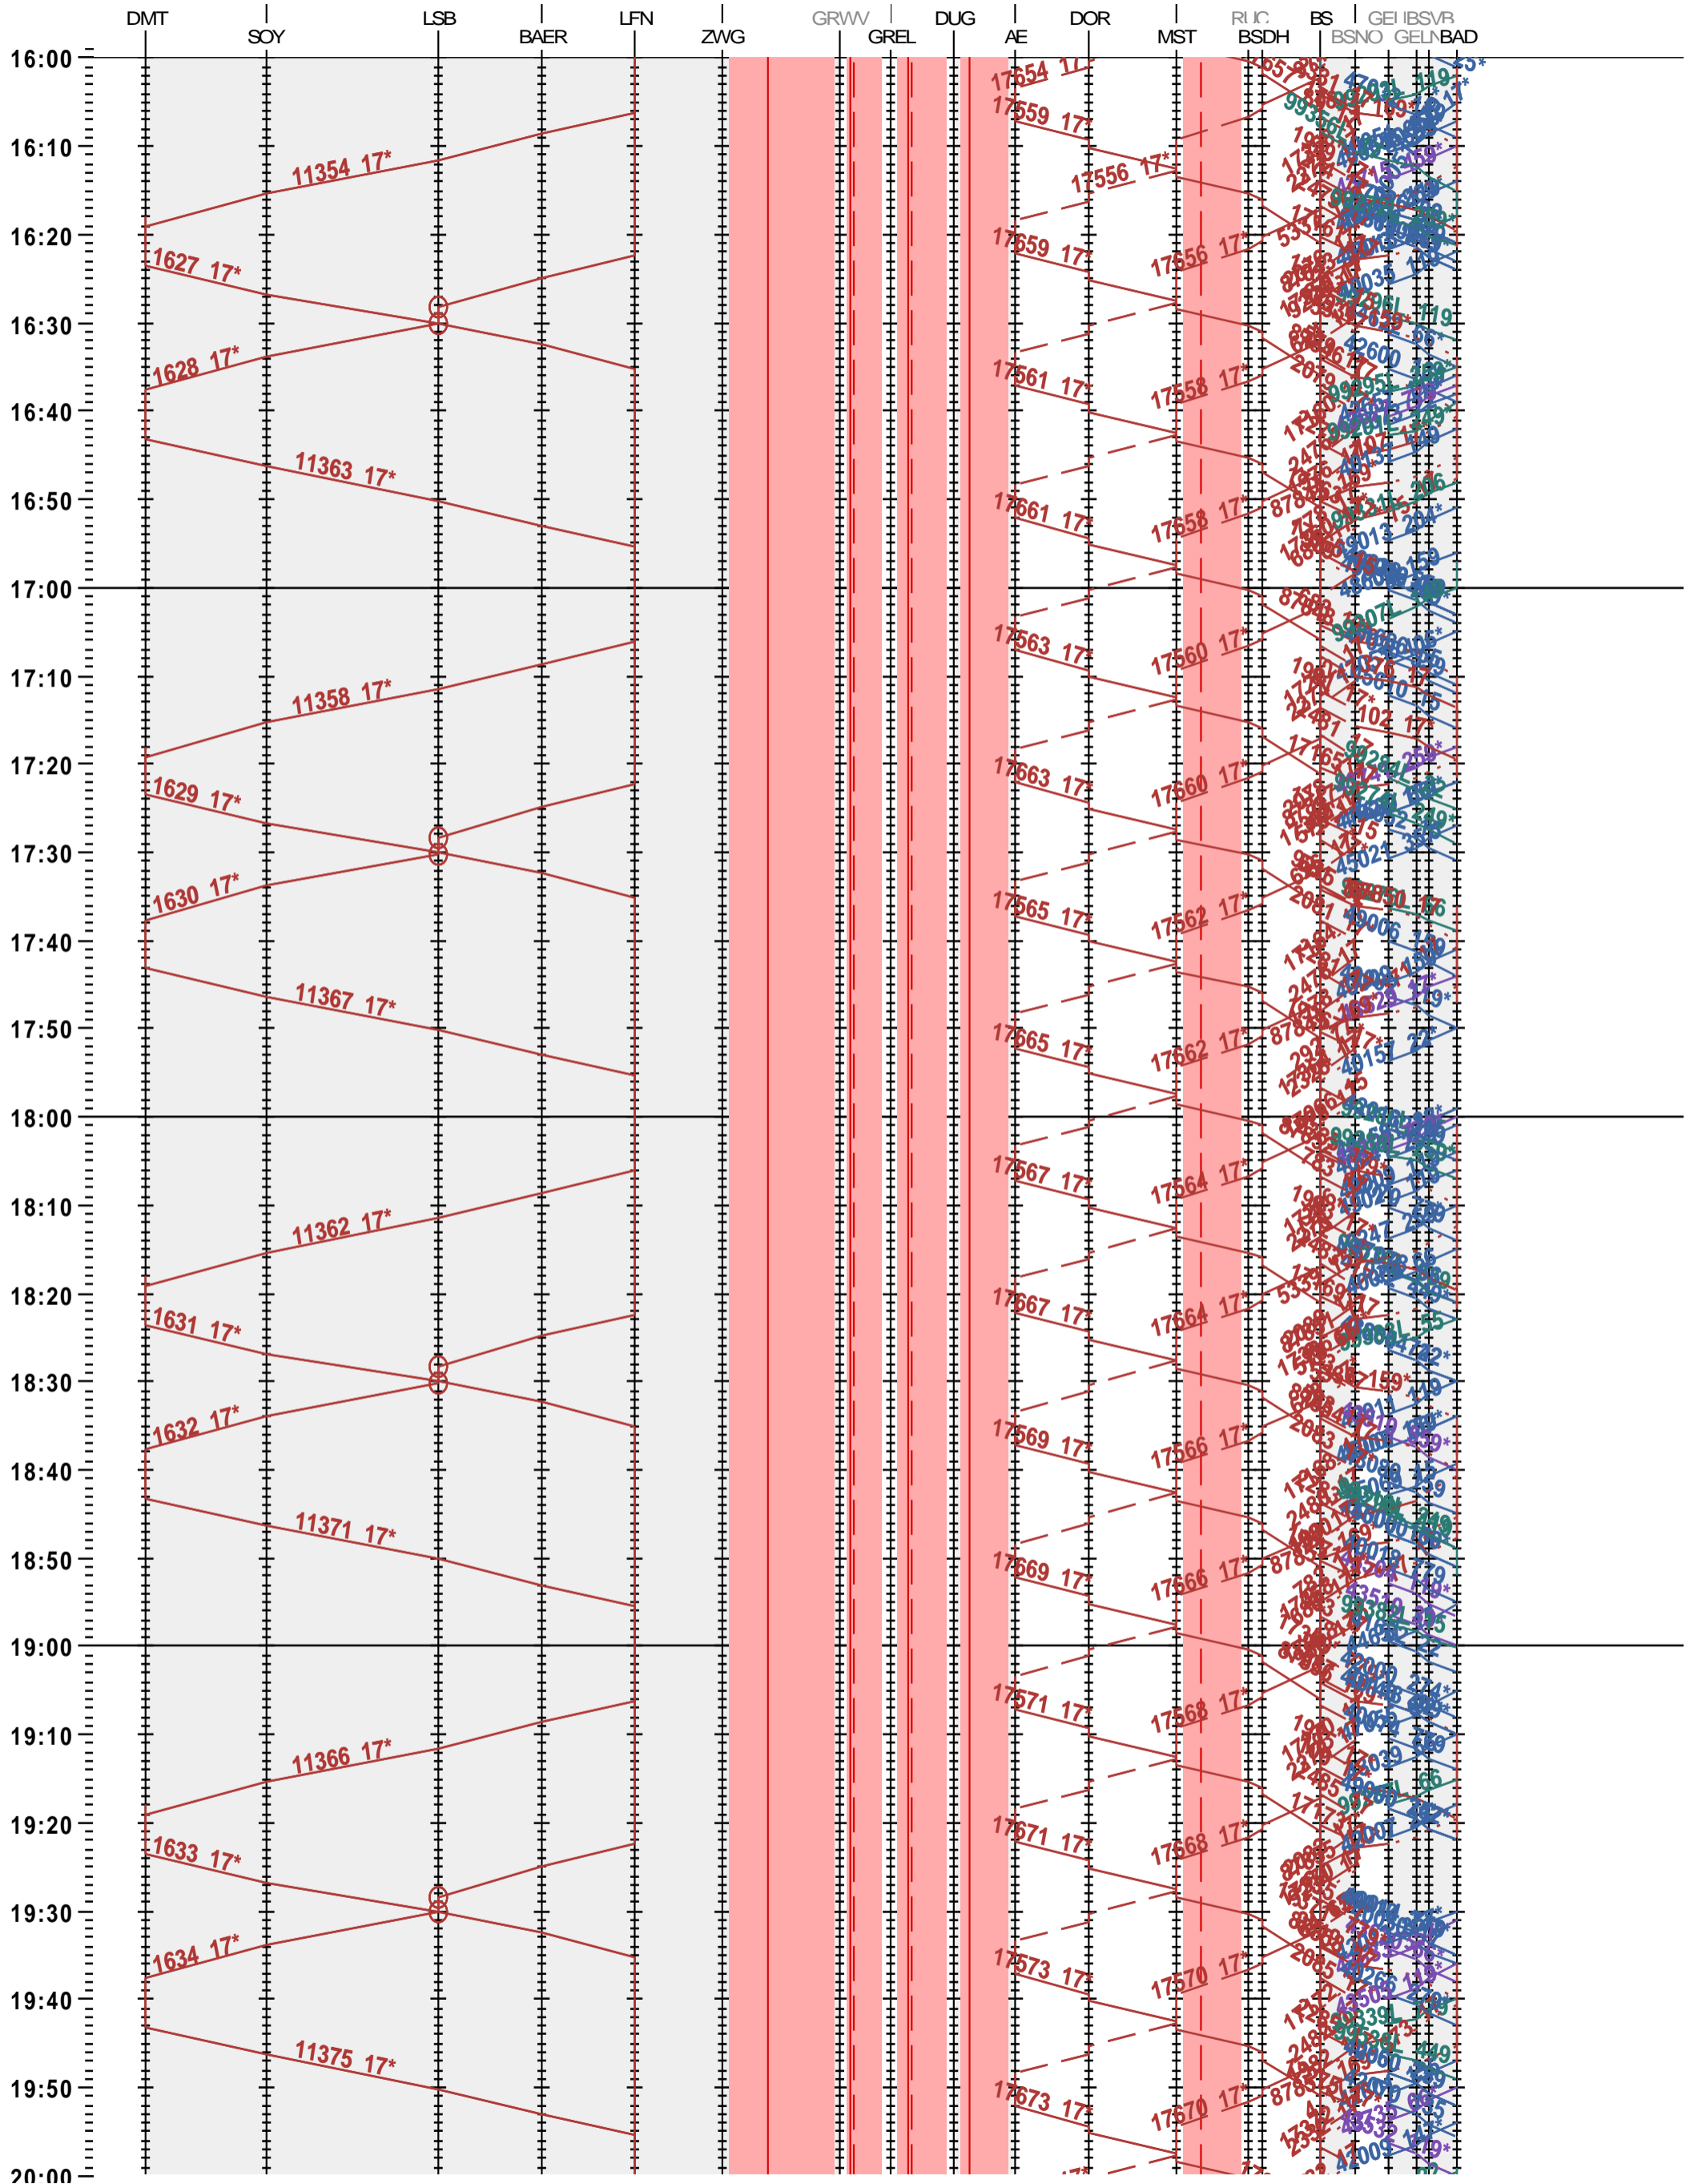

341 - Delémont - Basel SBB - Basel Bad Bf

Fahrplanperiode 2025 (15.12.2024 - 13.12.2025)

Update

Gültig ab 12.05.2025

341 - Delémont - Basel SBB - Basel Bad Bf

Fahrplanperiode 2025 (15.12.2024 - 13.12.2025)

Update

Gültig ab 12.05.2025

341 - Delémont - Basel SBB - Basel Bad Bf

Fahrplanperiode 2025 (15.12.2024 - 13.12.2025)

Update

Gültig ab 12.05.2025

341 - Delémont - Basel SBB - Basel Bad Bf

Fahrplanperiode 2025 (15.12.2024 – 13.12.2025)