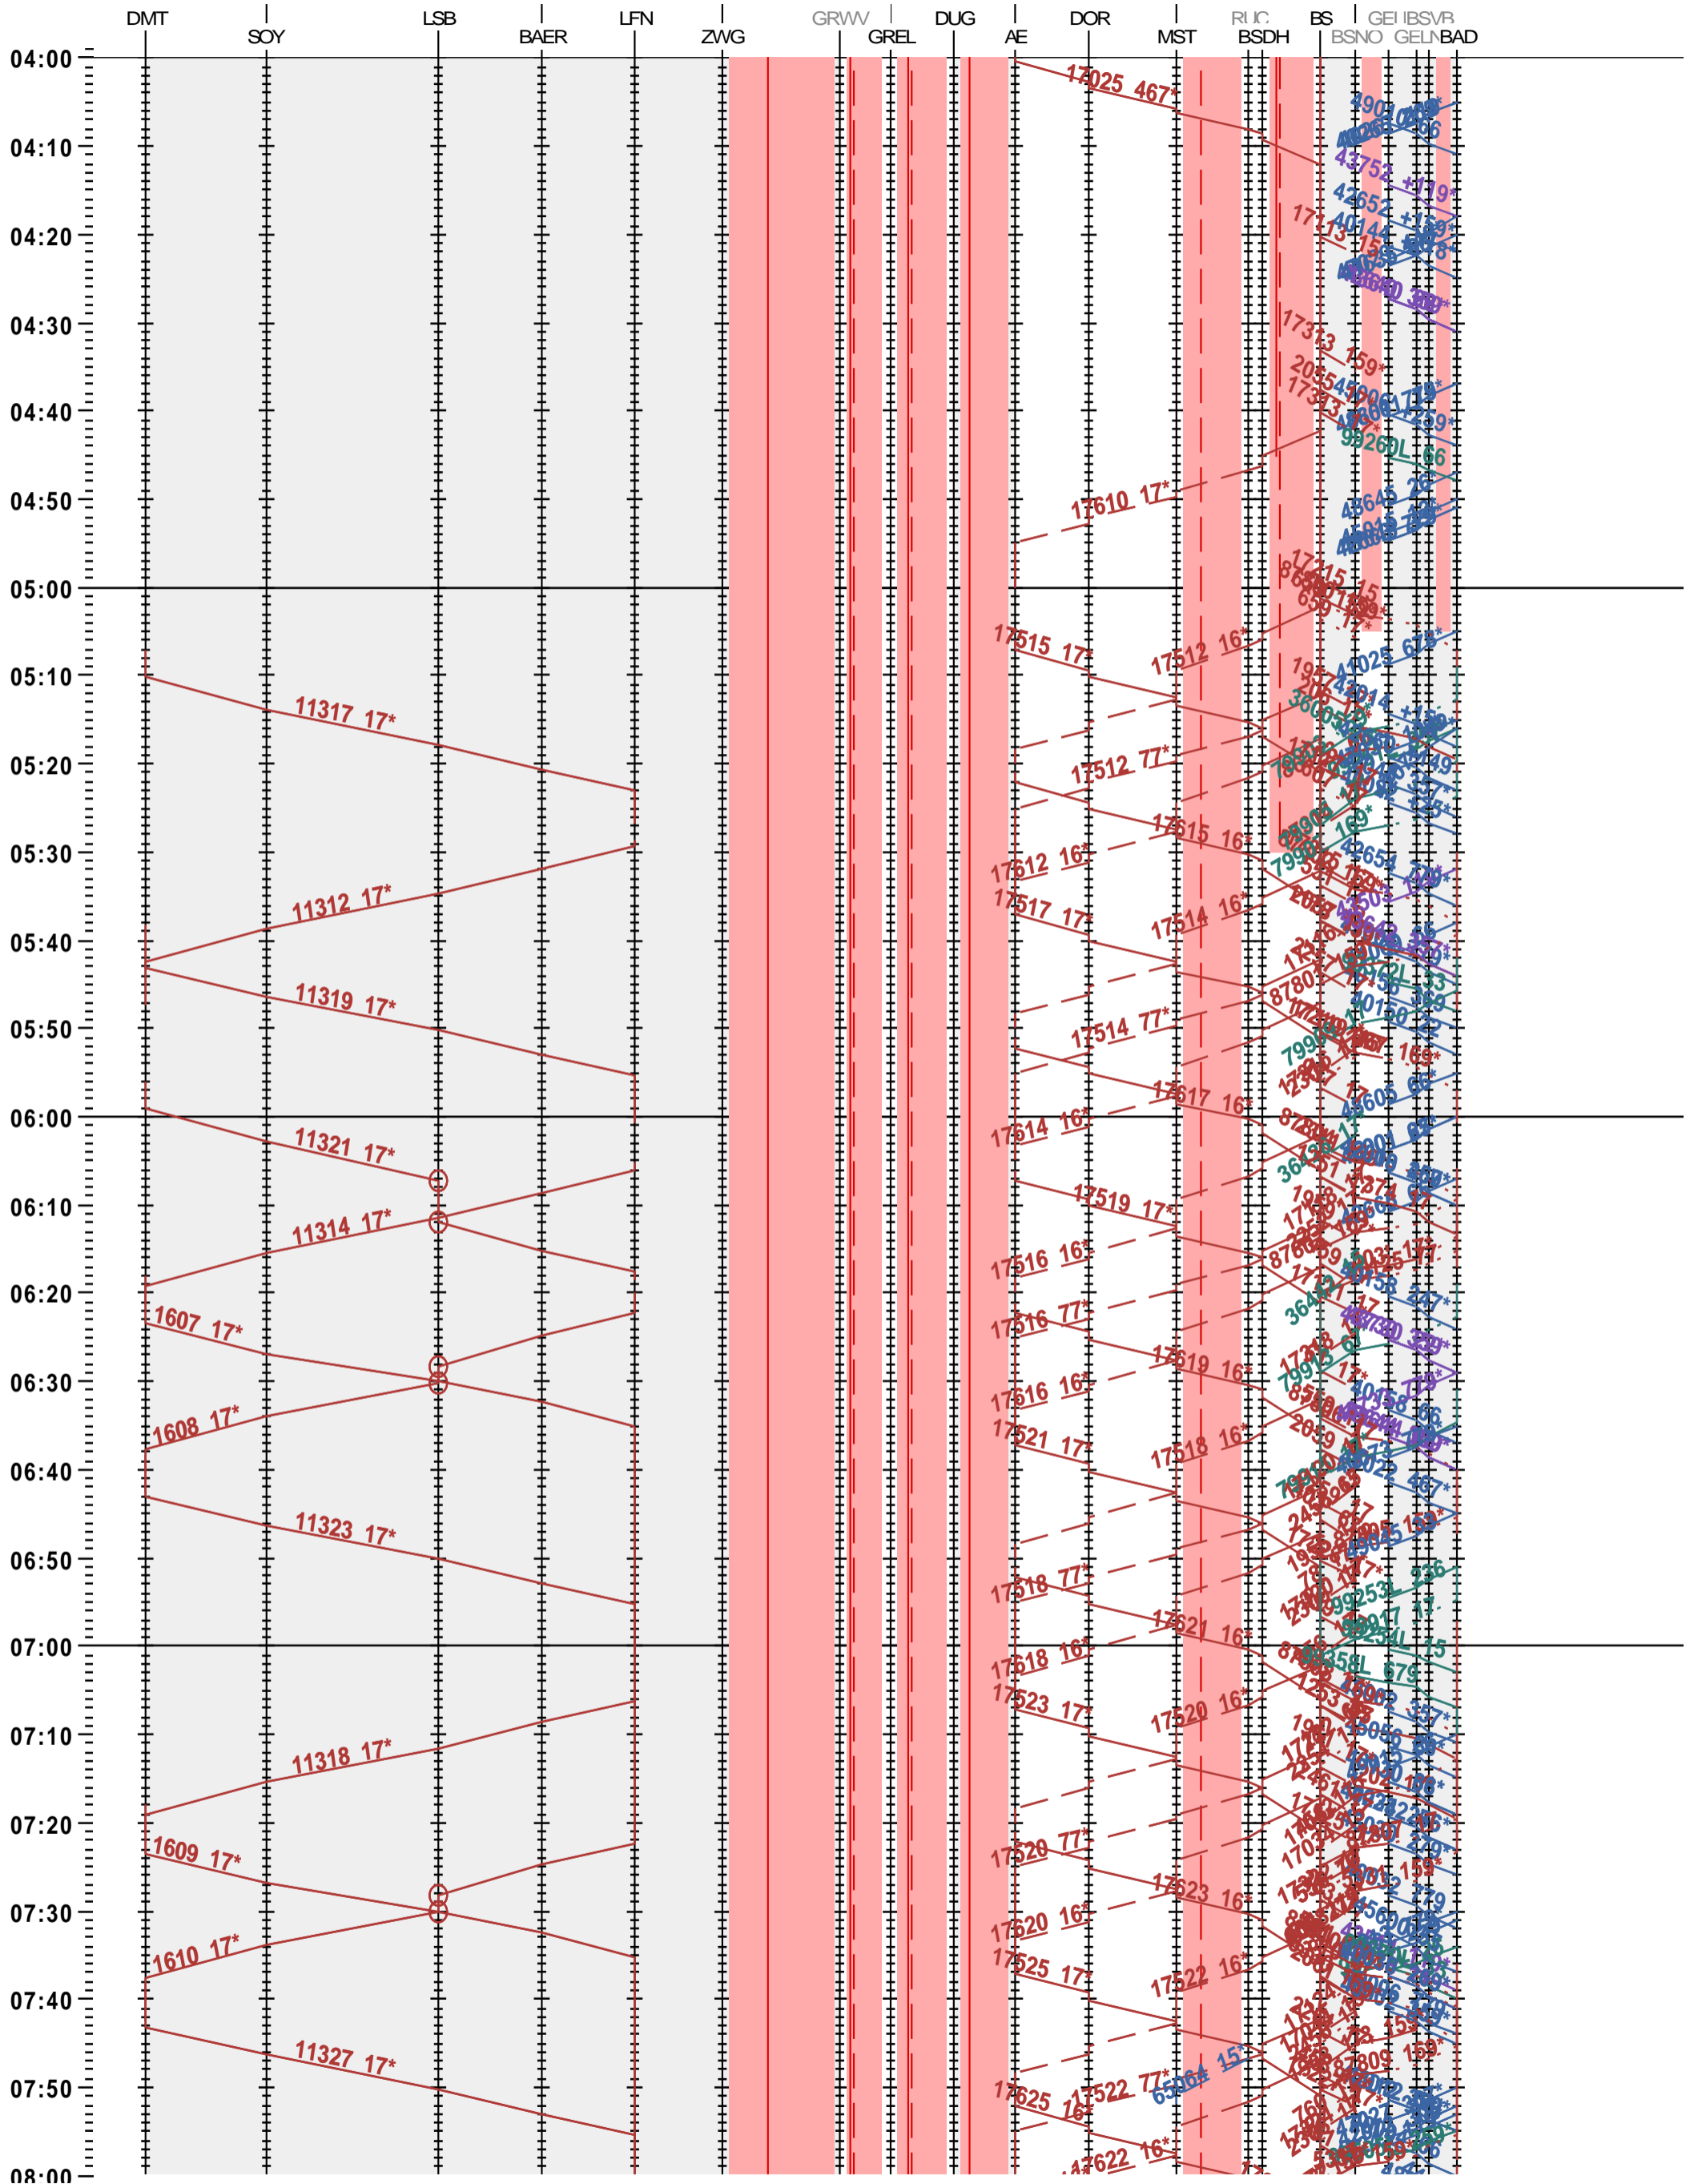

341 - Delémont - Basel SBB - Basel Bad Bf

Fahrplanperiode 2025 (15.12.2024 - 13.12.2025)

Update

Gültig ab 12.05.2025

341 - Delémont - Basel SBB - Basel Bad Bf

Fahrplanperiode 2025 (15.12.2024 - 13.12.2025)

Update

Gültig ab 12.05.2025

341 - Delémont - Basel SBB - Basel Bad Bf

Fahrplanperiode 2025 (15.12.2024 - 13.12.2025)

Update

Gültig ab 12.05.2025

341 - Delémont - Basel SBB - Basel Bad Bf

Fahrplanperiode 2025 (15.12.2024 – 13.12.2025)