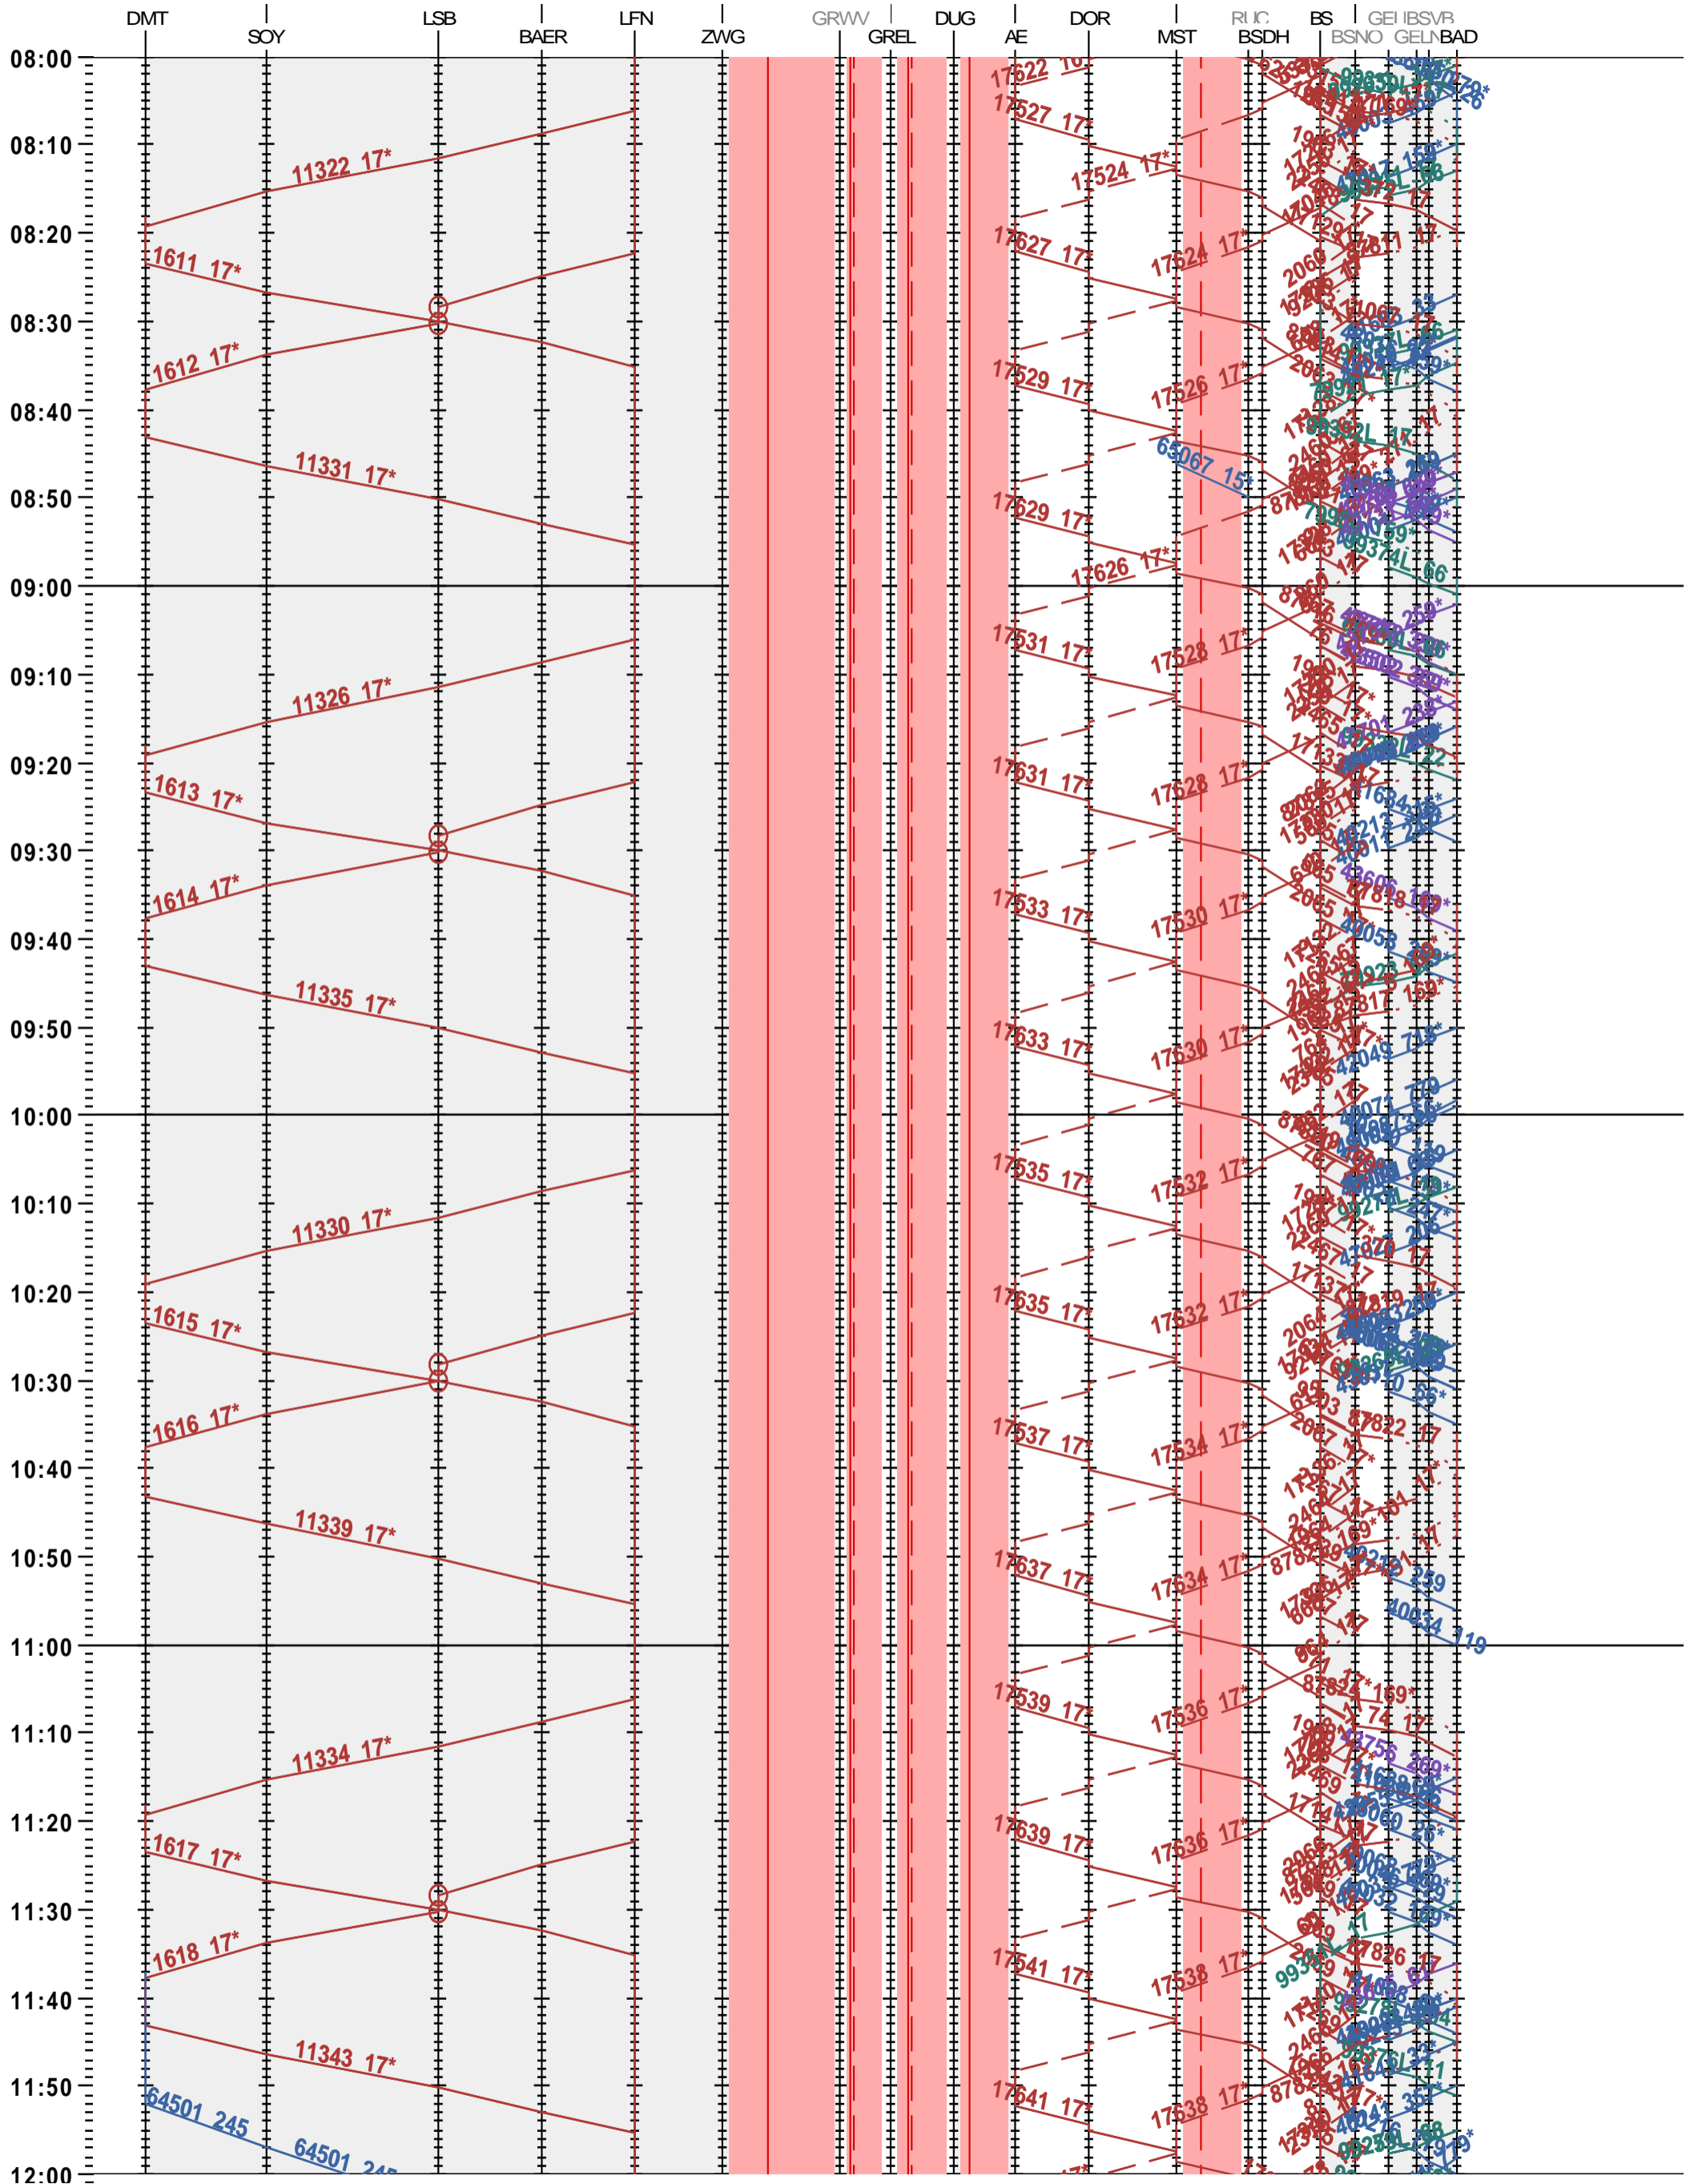

341 - Delémont - Basel SBB - Basel Bad Bf

Fahrplanperiode 2025 (15.12.2024 - 13.12.2025)

Update

Gültig ab 12.05.2025

341 - Delémont - Basel SBB - Basel Bad Bf

Fahrplanperiode 2025 (15.12.2024 - 13.12.2025)

Update

Gültig ab 12.05.2025

341 - Delémont - Basel SBB - Basel Bad Bf

Fahrplanperiode 2025 (15.12.2024 - 13.12.2025)

Update

Gültig ab 12.05.2025

341 - Delémont - Basel SBB - Basel Bad Bf

Fahrplanperiode 2025 (15.12.2024 – 13.12.2025)