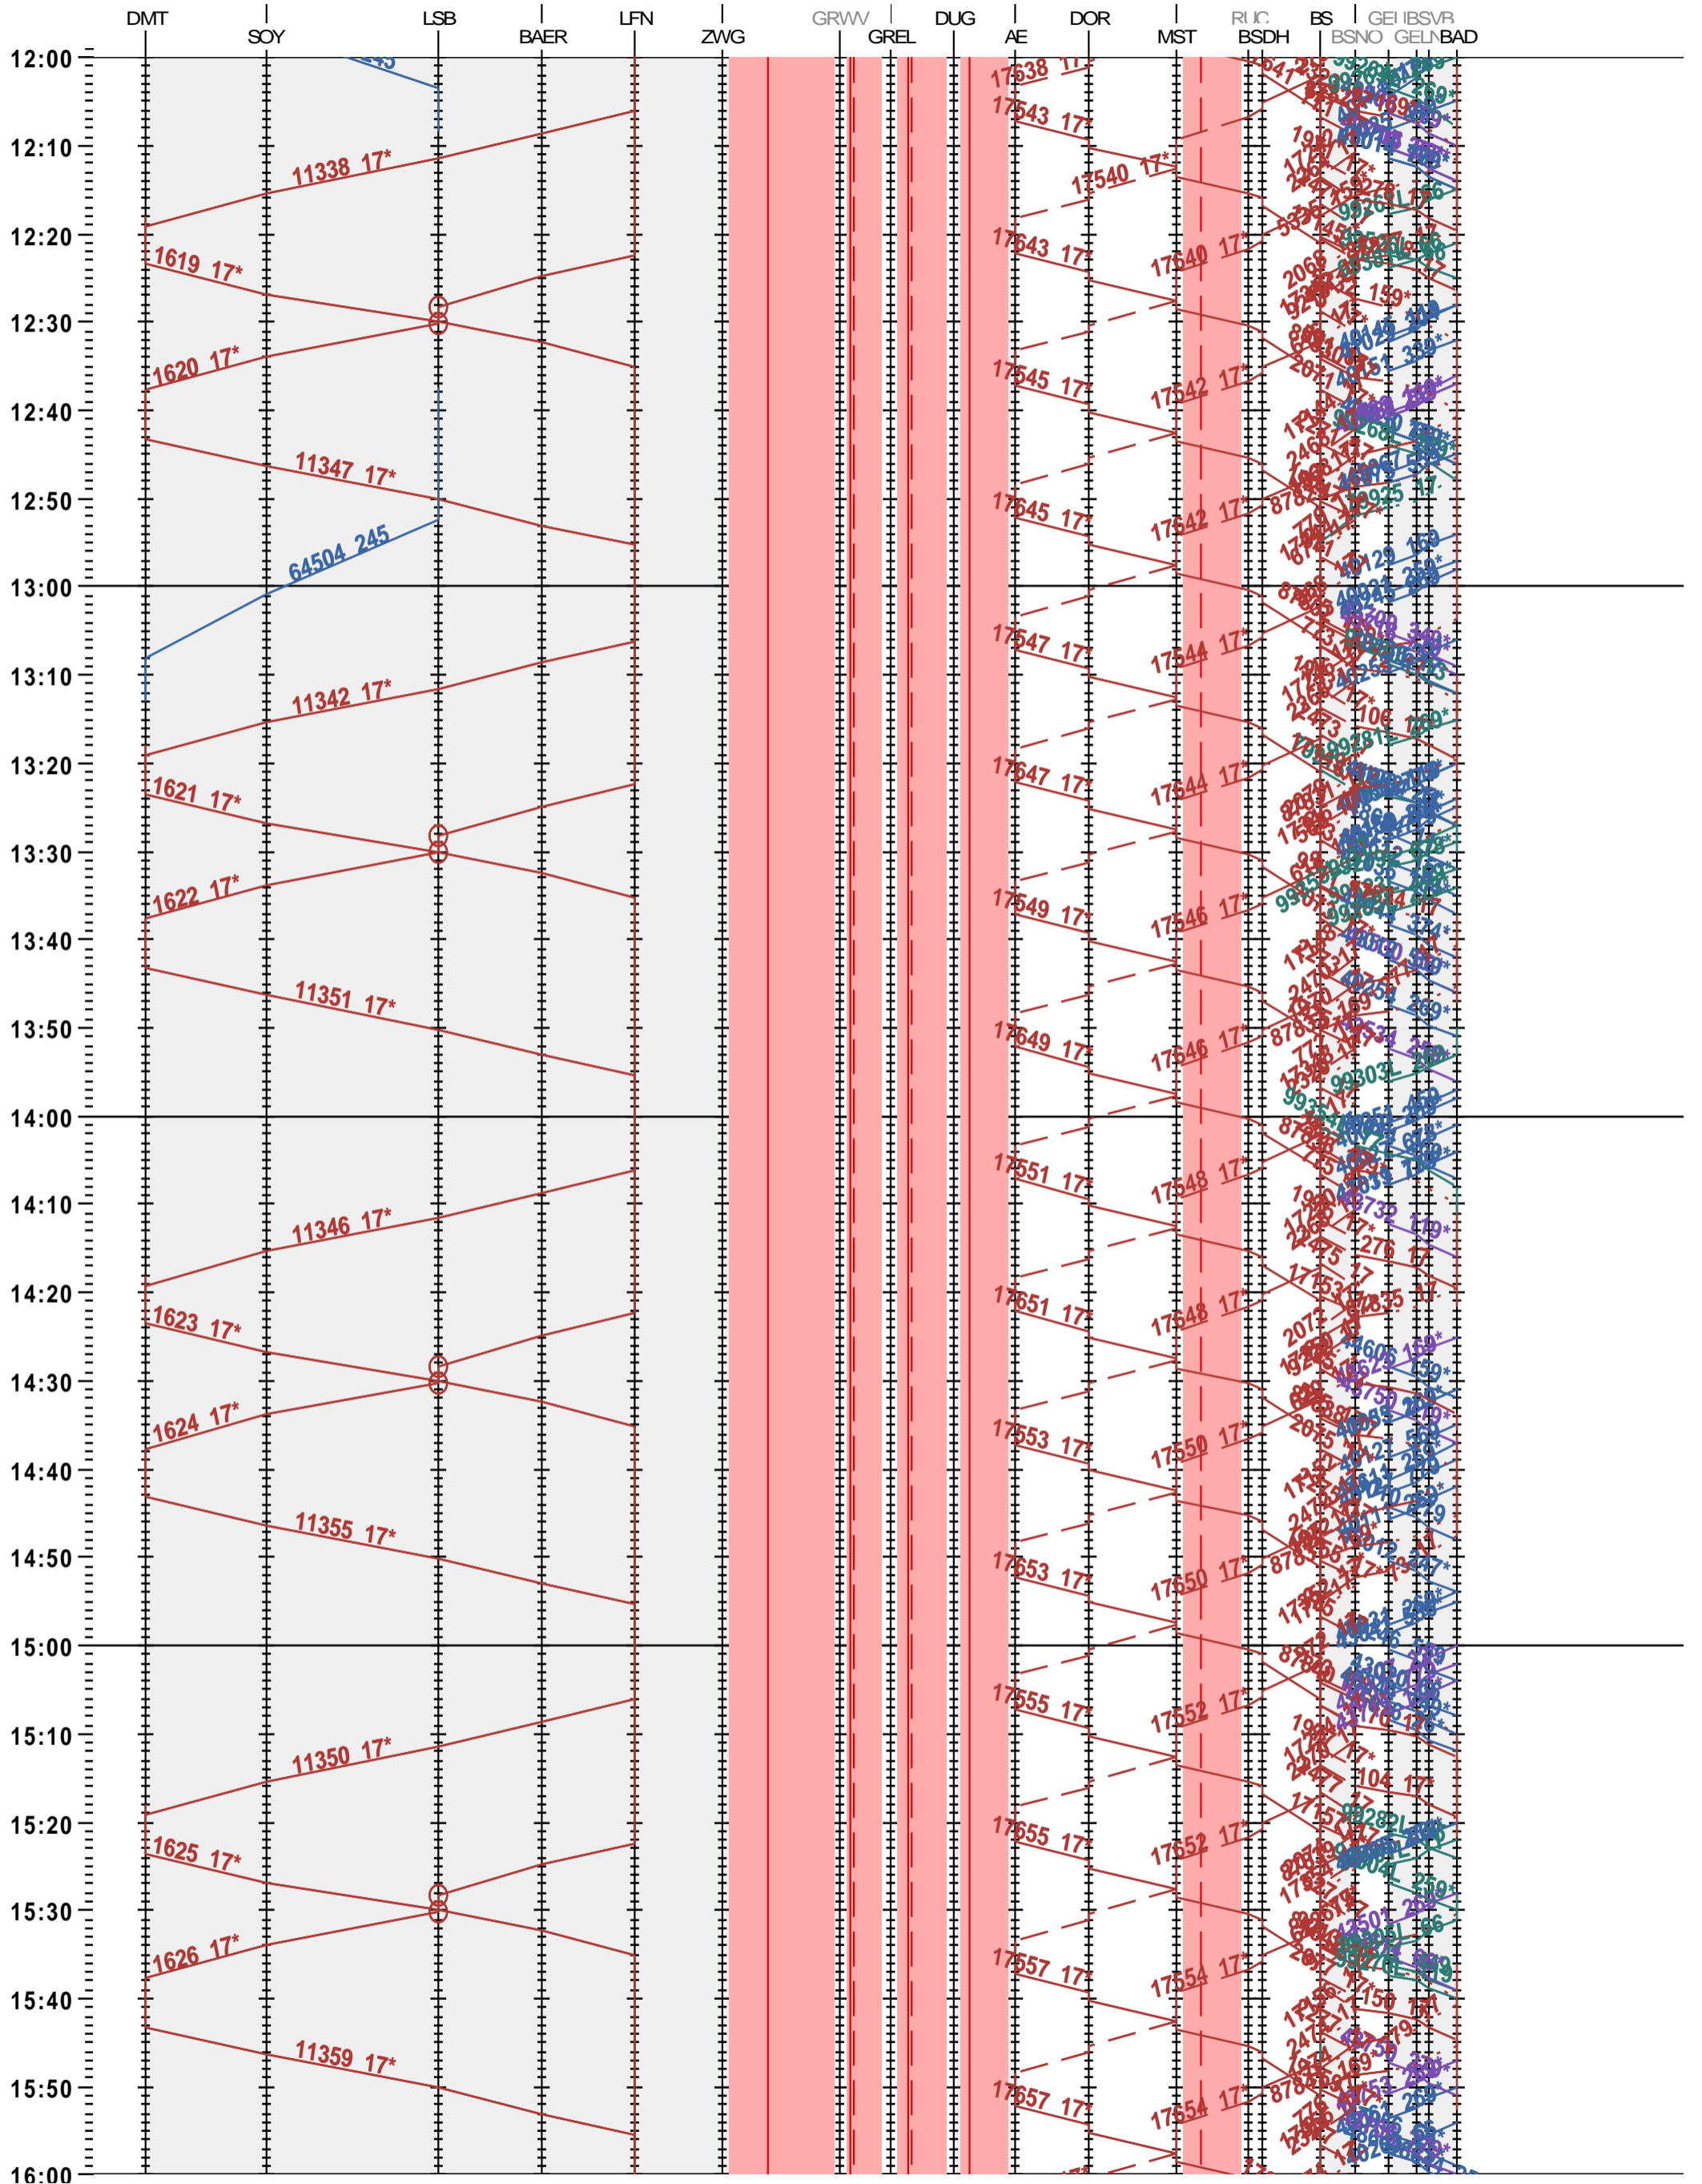

341 - Delémont - Basel SBB - Basel Bad Bf

Fahrplanperiode 2025 (15.12.2024 - 13.12.2025)

Update

Gültig ab 12.05.2025

341 - Delémont - Basel SBB - Basel Bad Bf

Fahrplanperiode 2025 (15.12.2024 - 13.12.2025)

Update

Gültig ab 12.05.2025

341 - Delémont - Basel SBB - Basel Bad Bf

Fahrplanperiode 2025 (15.12.2024 - 13.12.2025)

Update

Gültig ab 12.05.2025

341 - Delémont - Basel SBB - Basel Bad Bf

Fahrplanperiode 2025 (15.12.2024 – 13.12.2025)