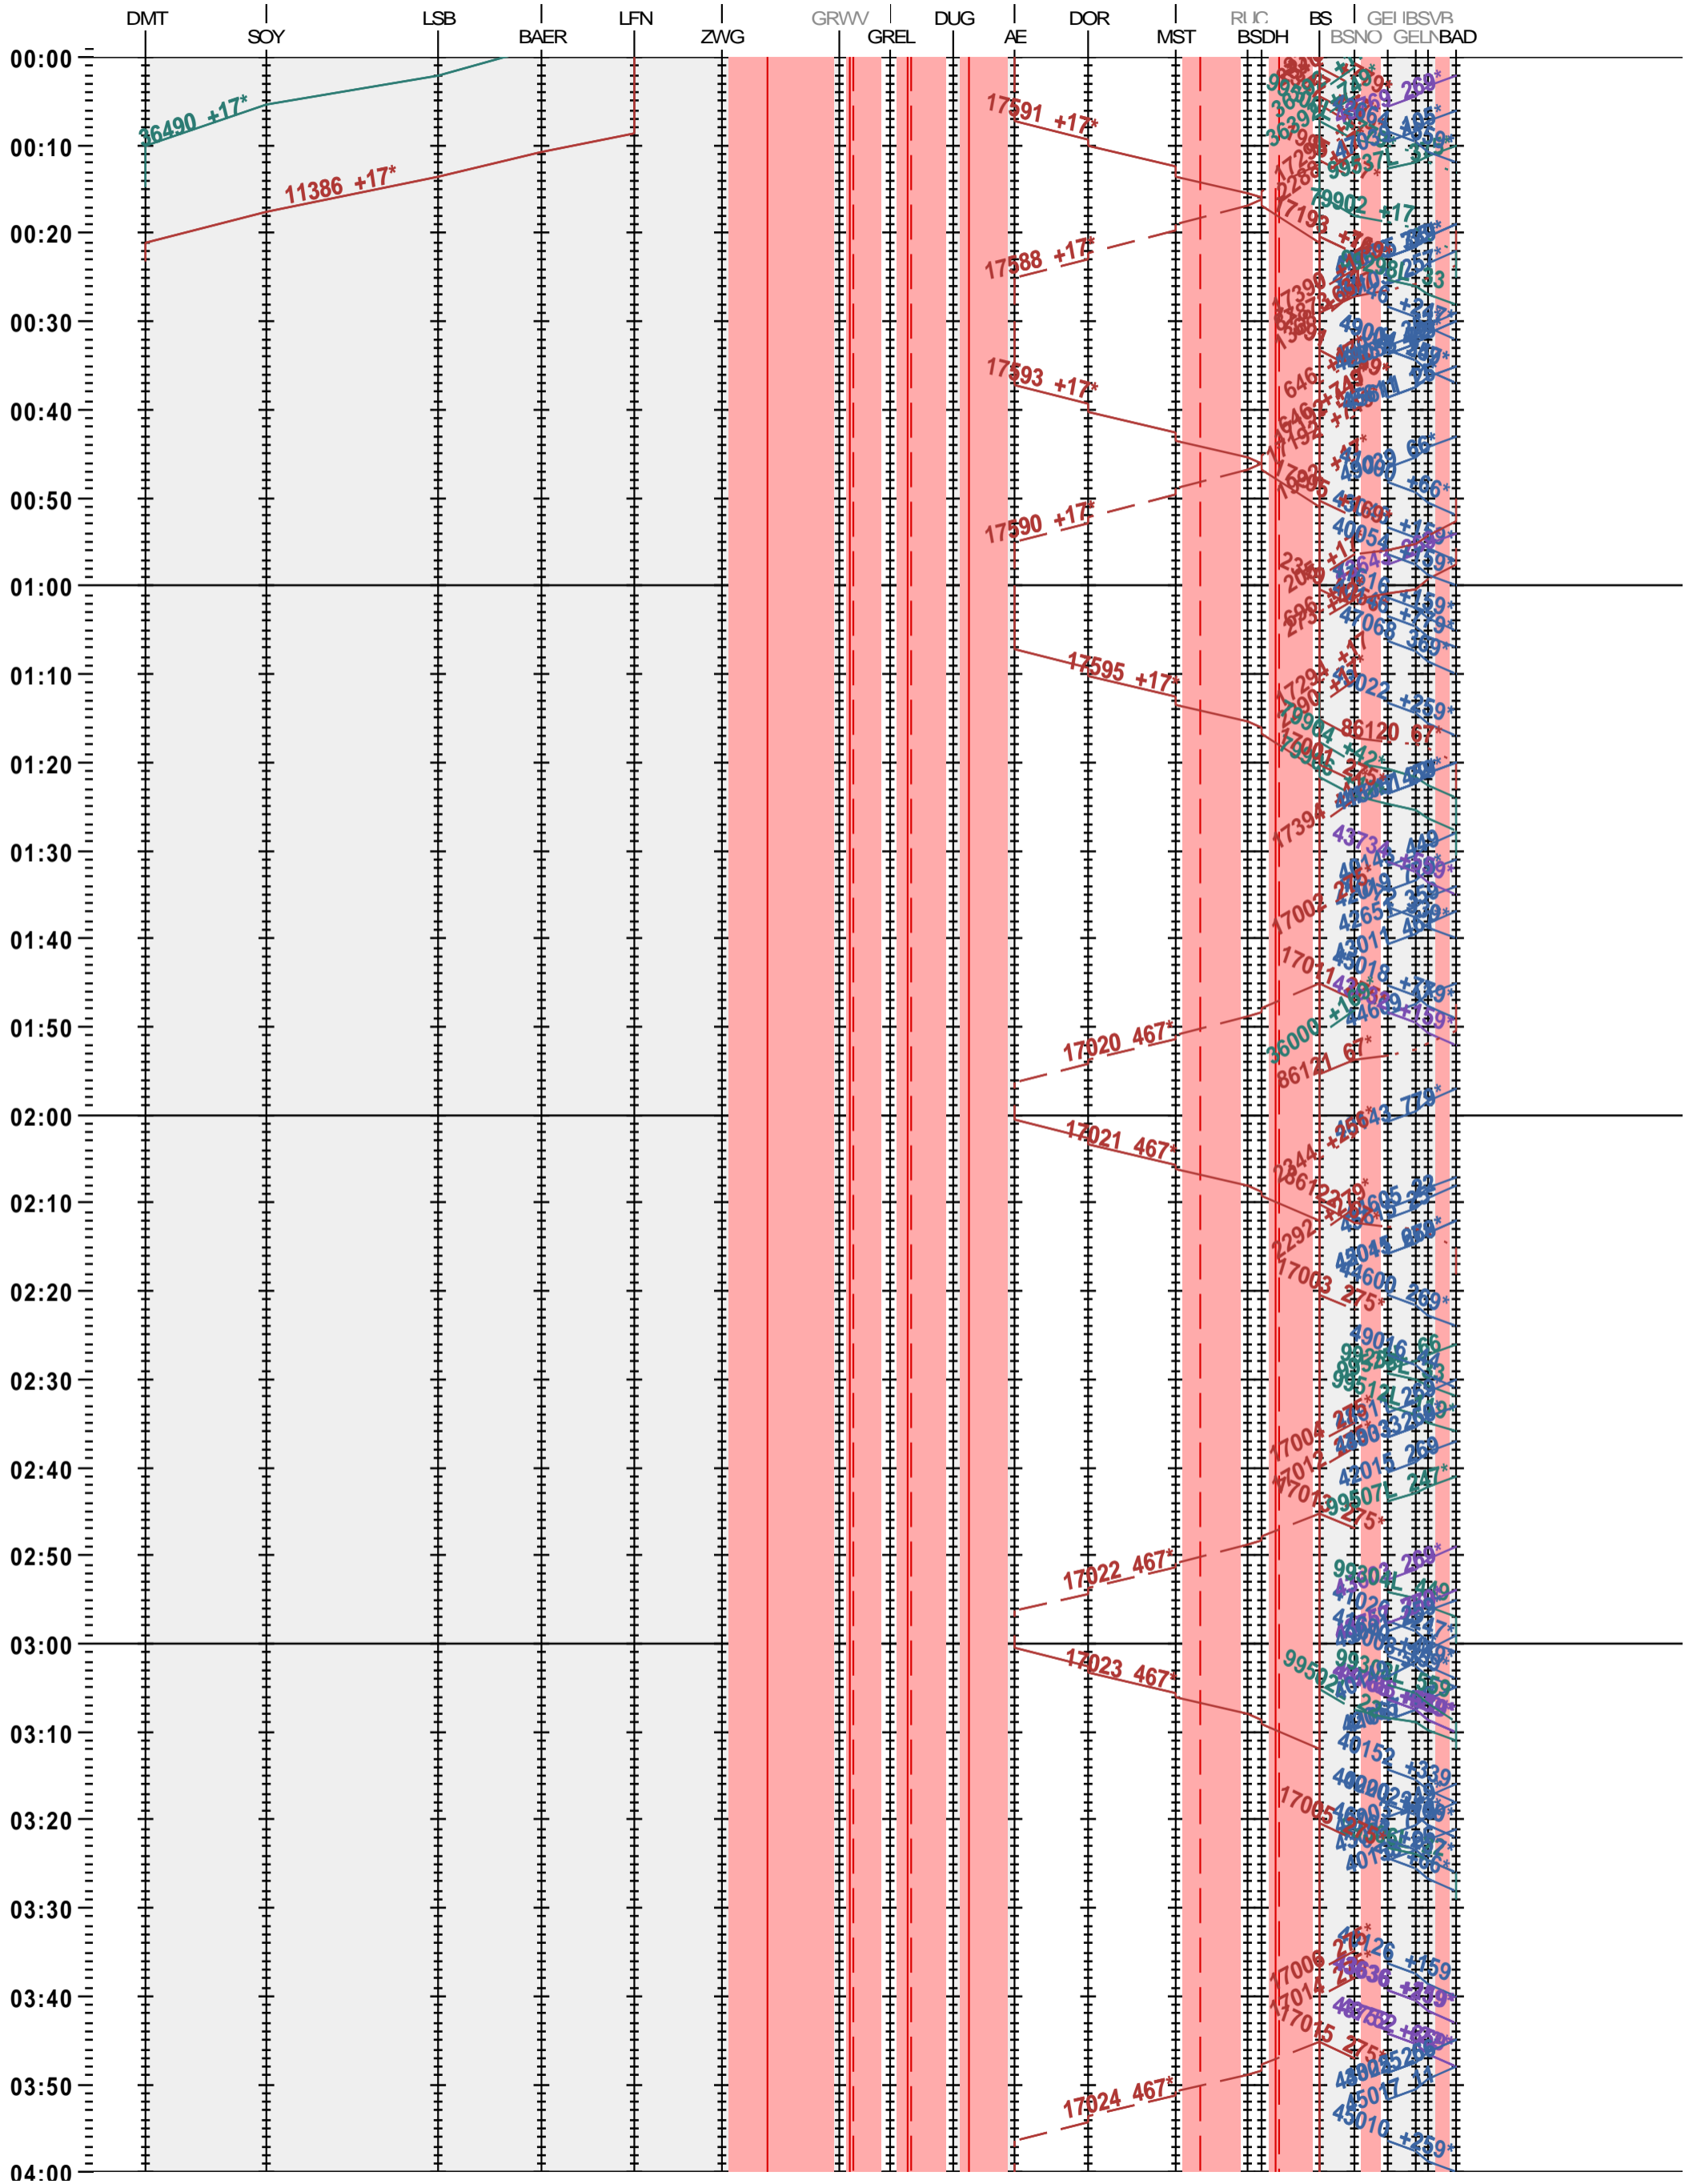

341 - Delémont - Basel SBB - Basel Bad Bf

Fahrplanperiode 2025 (15.12.2024 - 13.12.2025)

Update

Gültig ab 12.05.2025

341 - Delémont - Basel SBB - Basel Bad Bf

Fahrplanperiode 2025 (15.12.2024 - 13.12.2025)

Update

Gültig ab 12.05.2025

341 - Delémont - Basel SBB - Basel Bad Bf

Fahrplanperiode 2025 (15.12.2024 - 13.12.2025)

Update

Gültig ab 12.05.2025

341 - Delémont - Basel SBB - Basel Bad Bf

Fahrplanperiode 2025 (15.12.2024 – 13.12.2025)