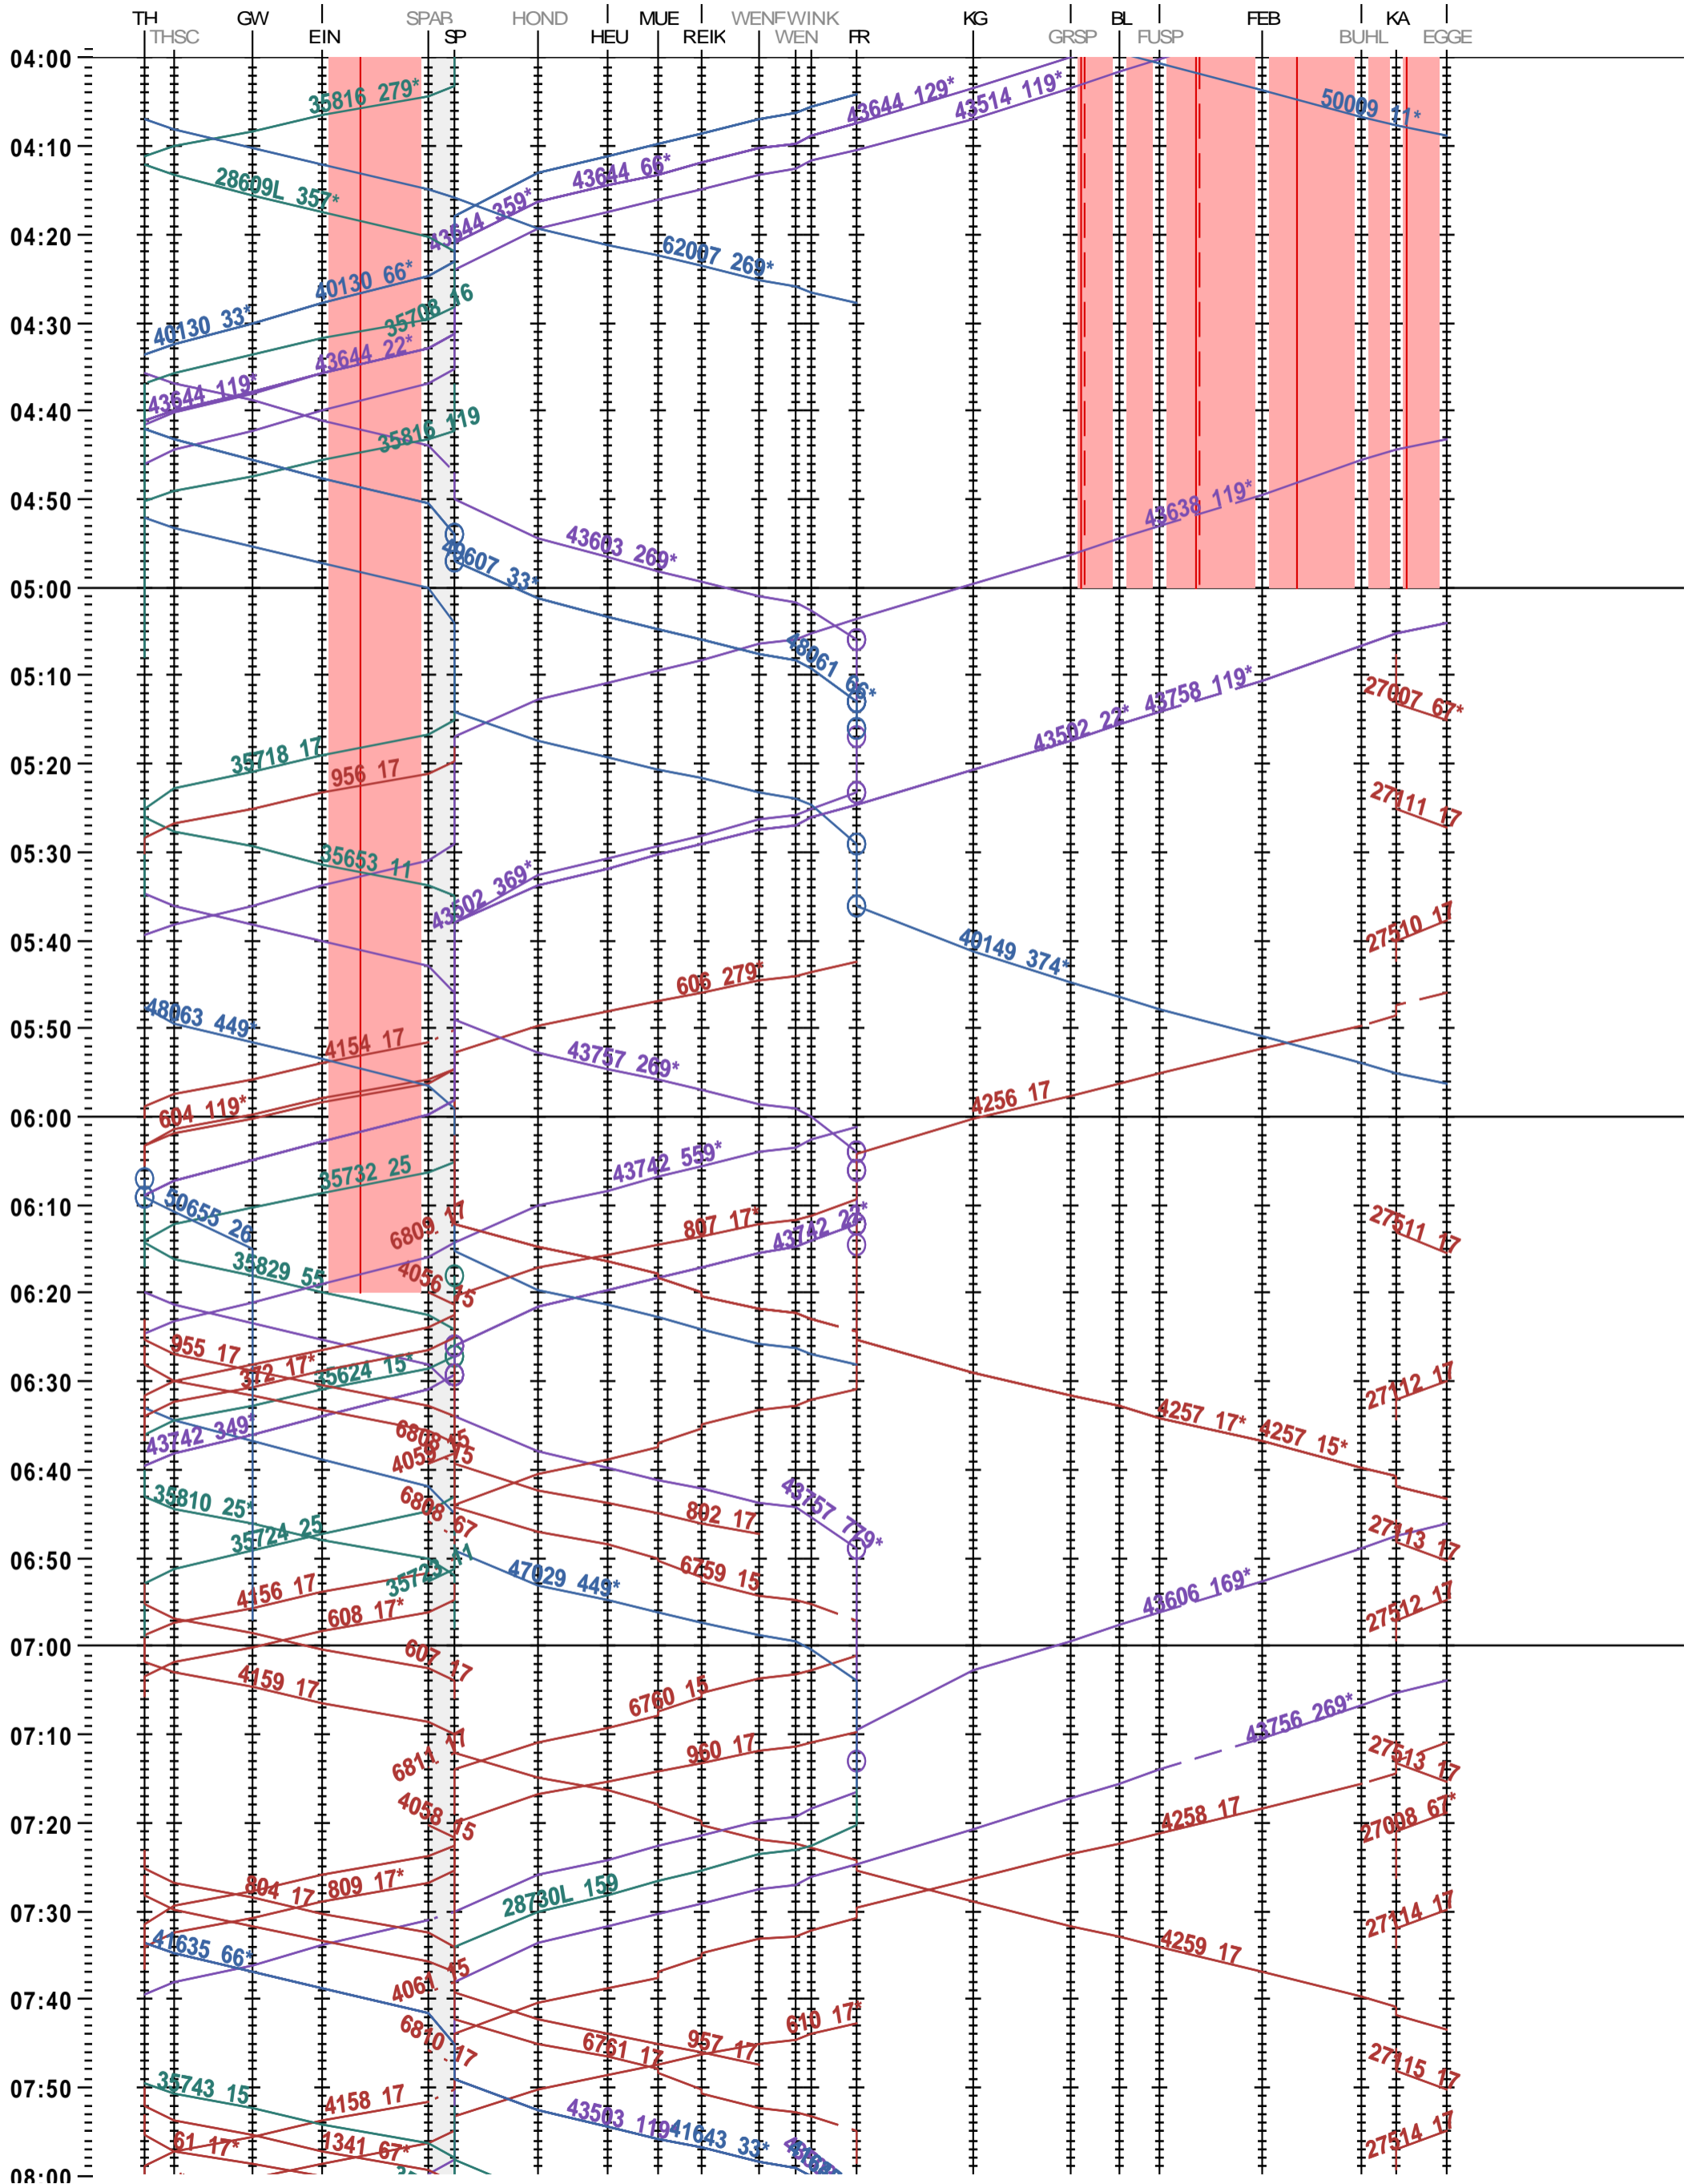

351 - Thun - Kandersteg

Fahrplanperiode 2025 (15.12.2024 – 13.12.2025)

Update

Gültig ab 12.05.2025

351 - Thun - Kandersteg

Fahrplanperiode 2025 (15.12.2024 – 13.12.2025)

Update

Gültig ab 12.05.2025