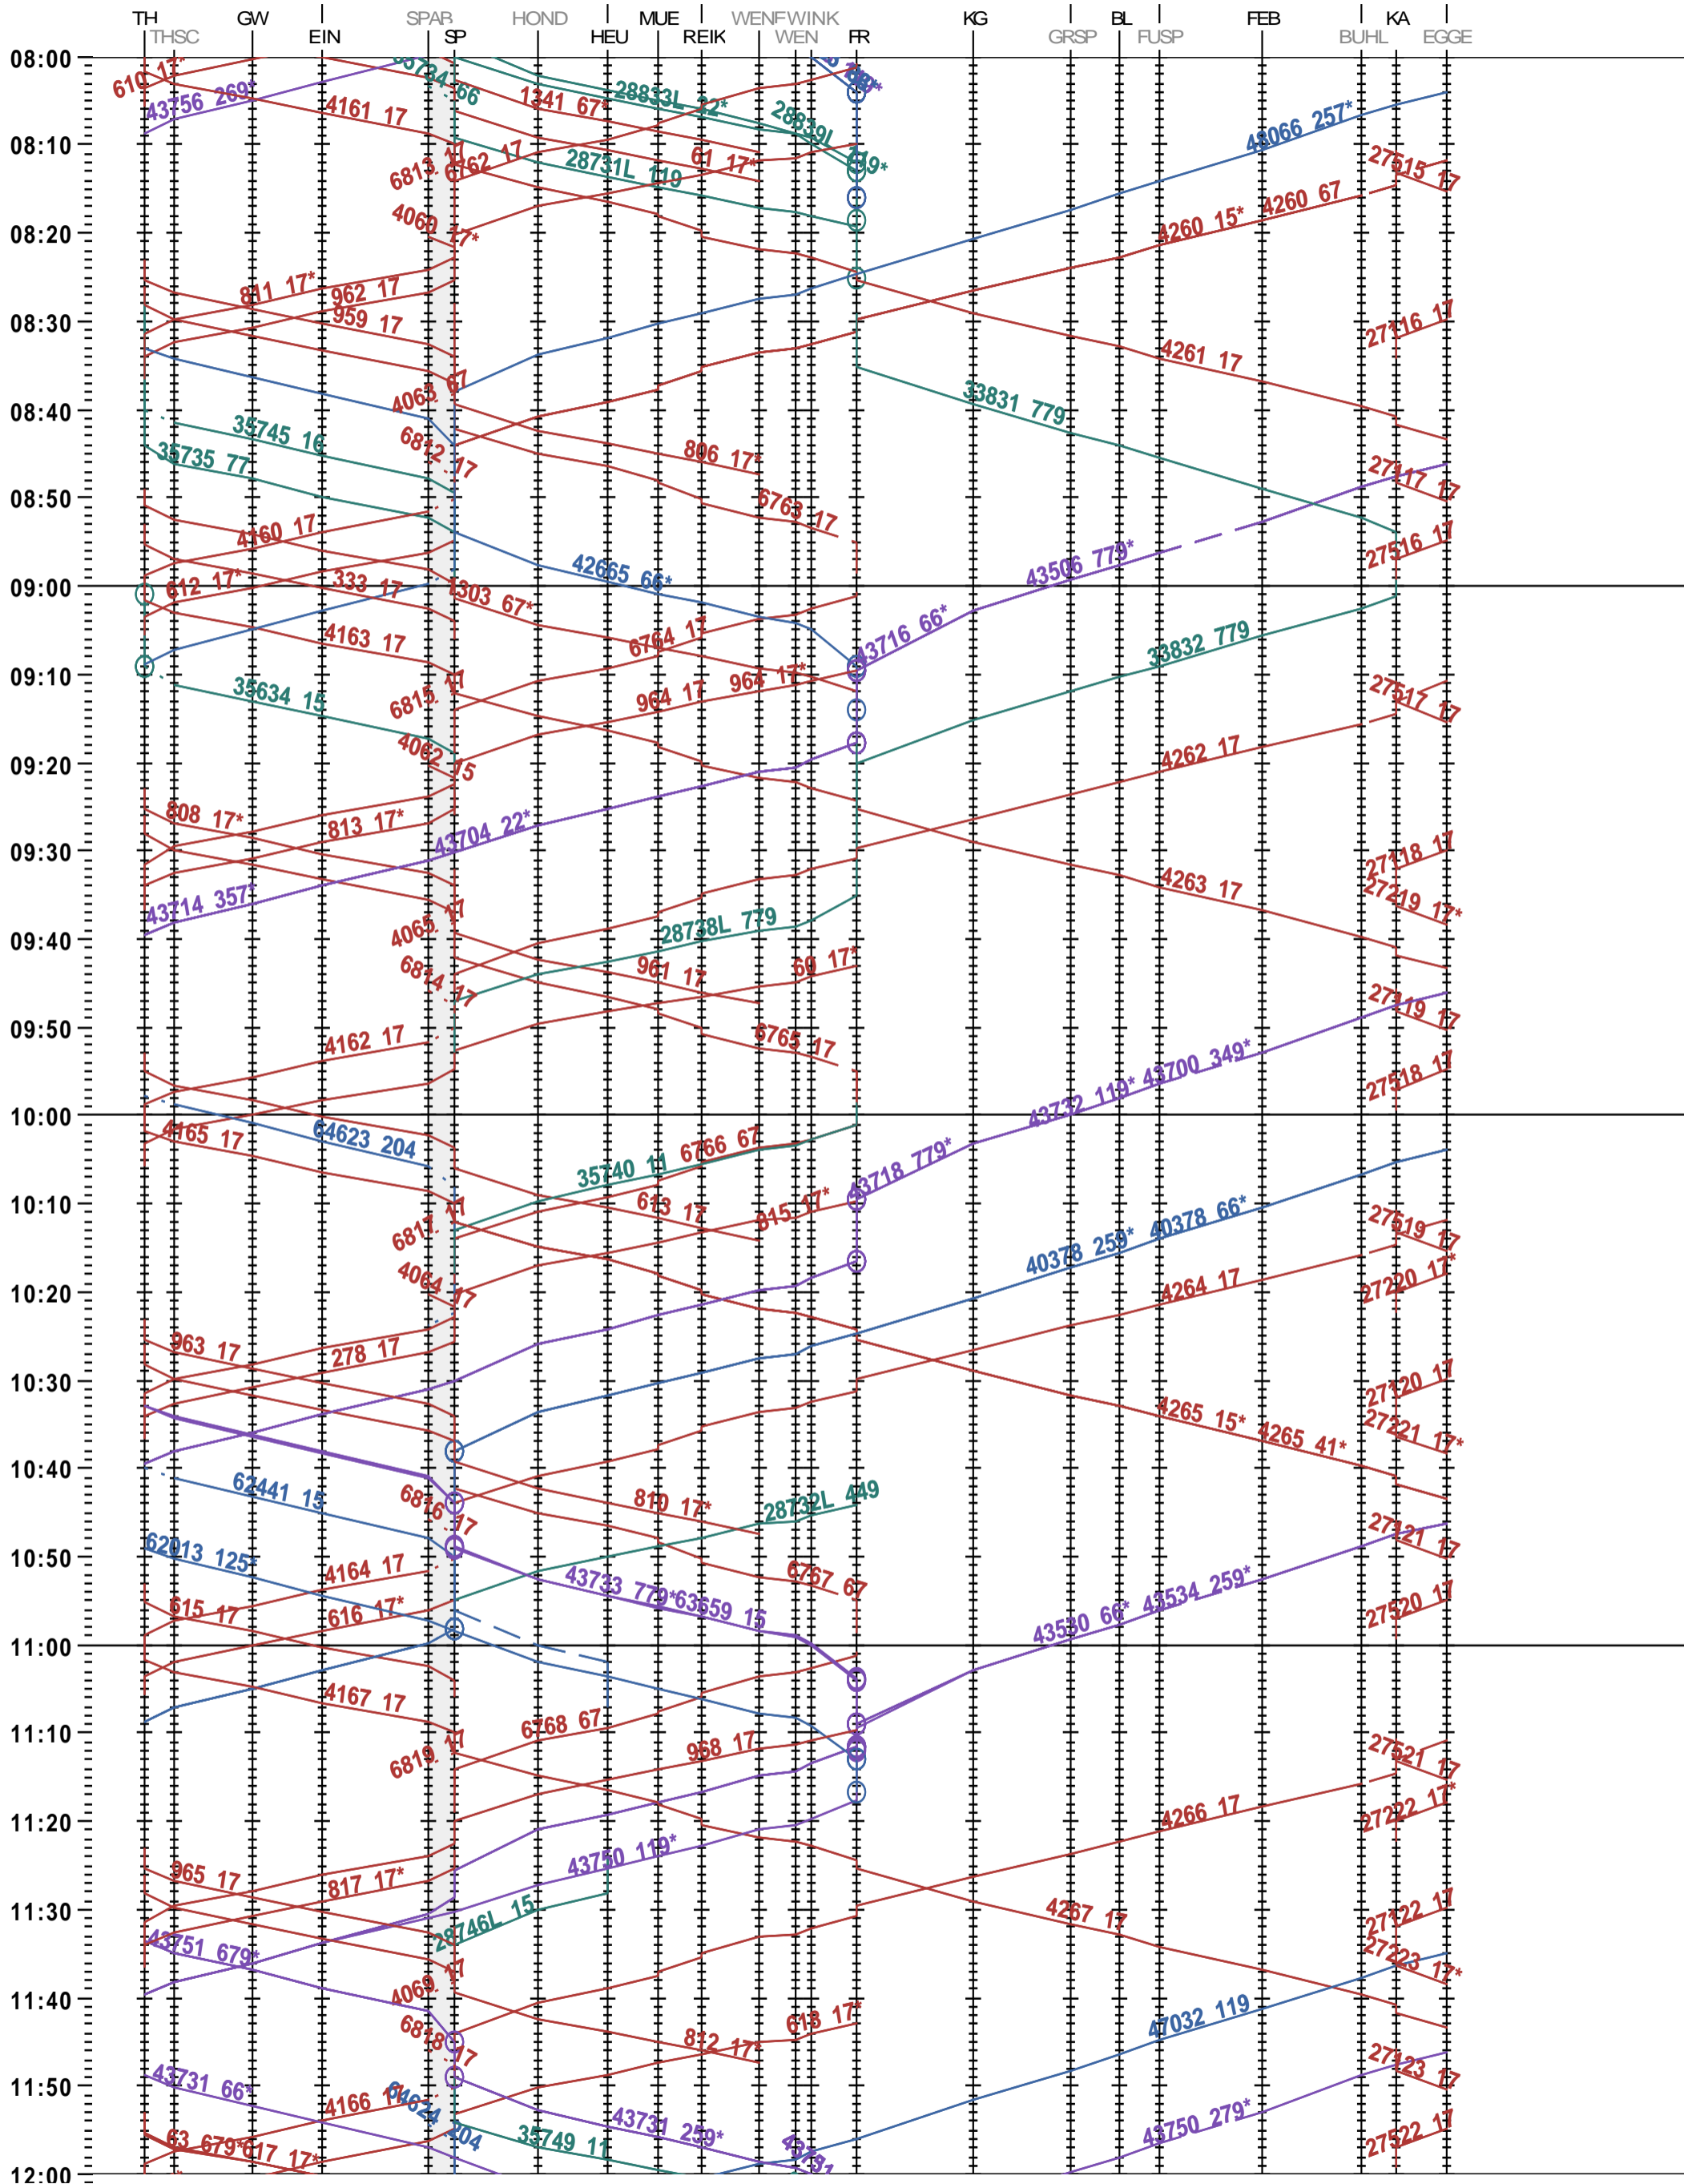

351 - Thun - Kandersteg

Fahrplanperiode 2025 (15.12.2024 – 13.12.2025)

Update

Gültig ab 12.05.2025

351 - Thun - Kandersteg

Fahrplanperiode 2025 (15.12.2024 – 13.12.2025)

Update

Gültig ab 12.05.2025