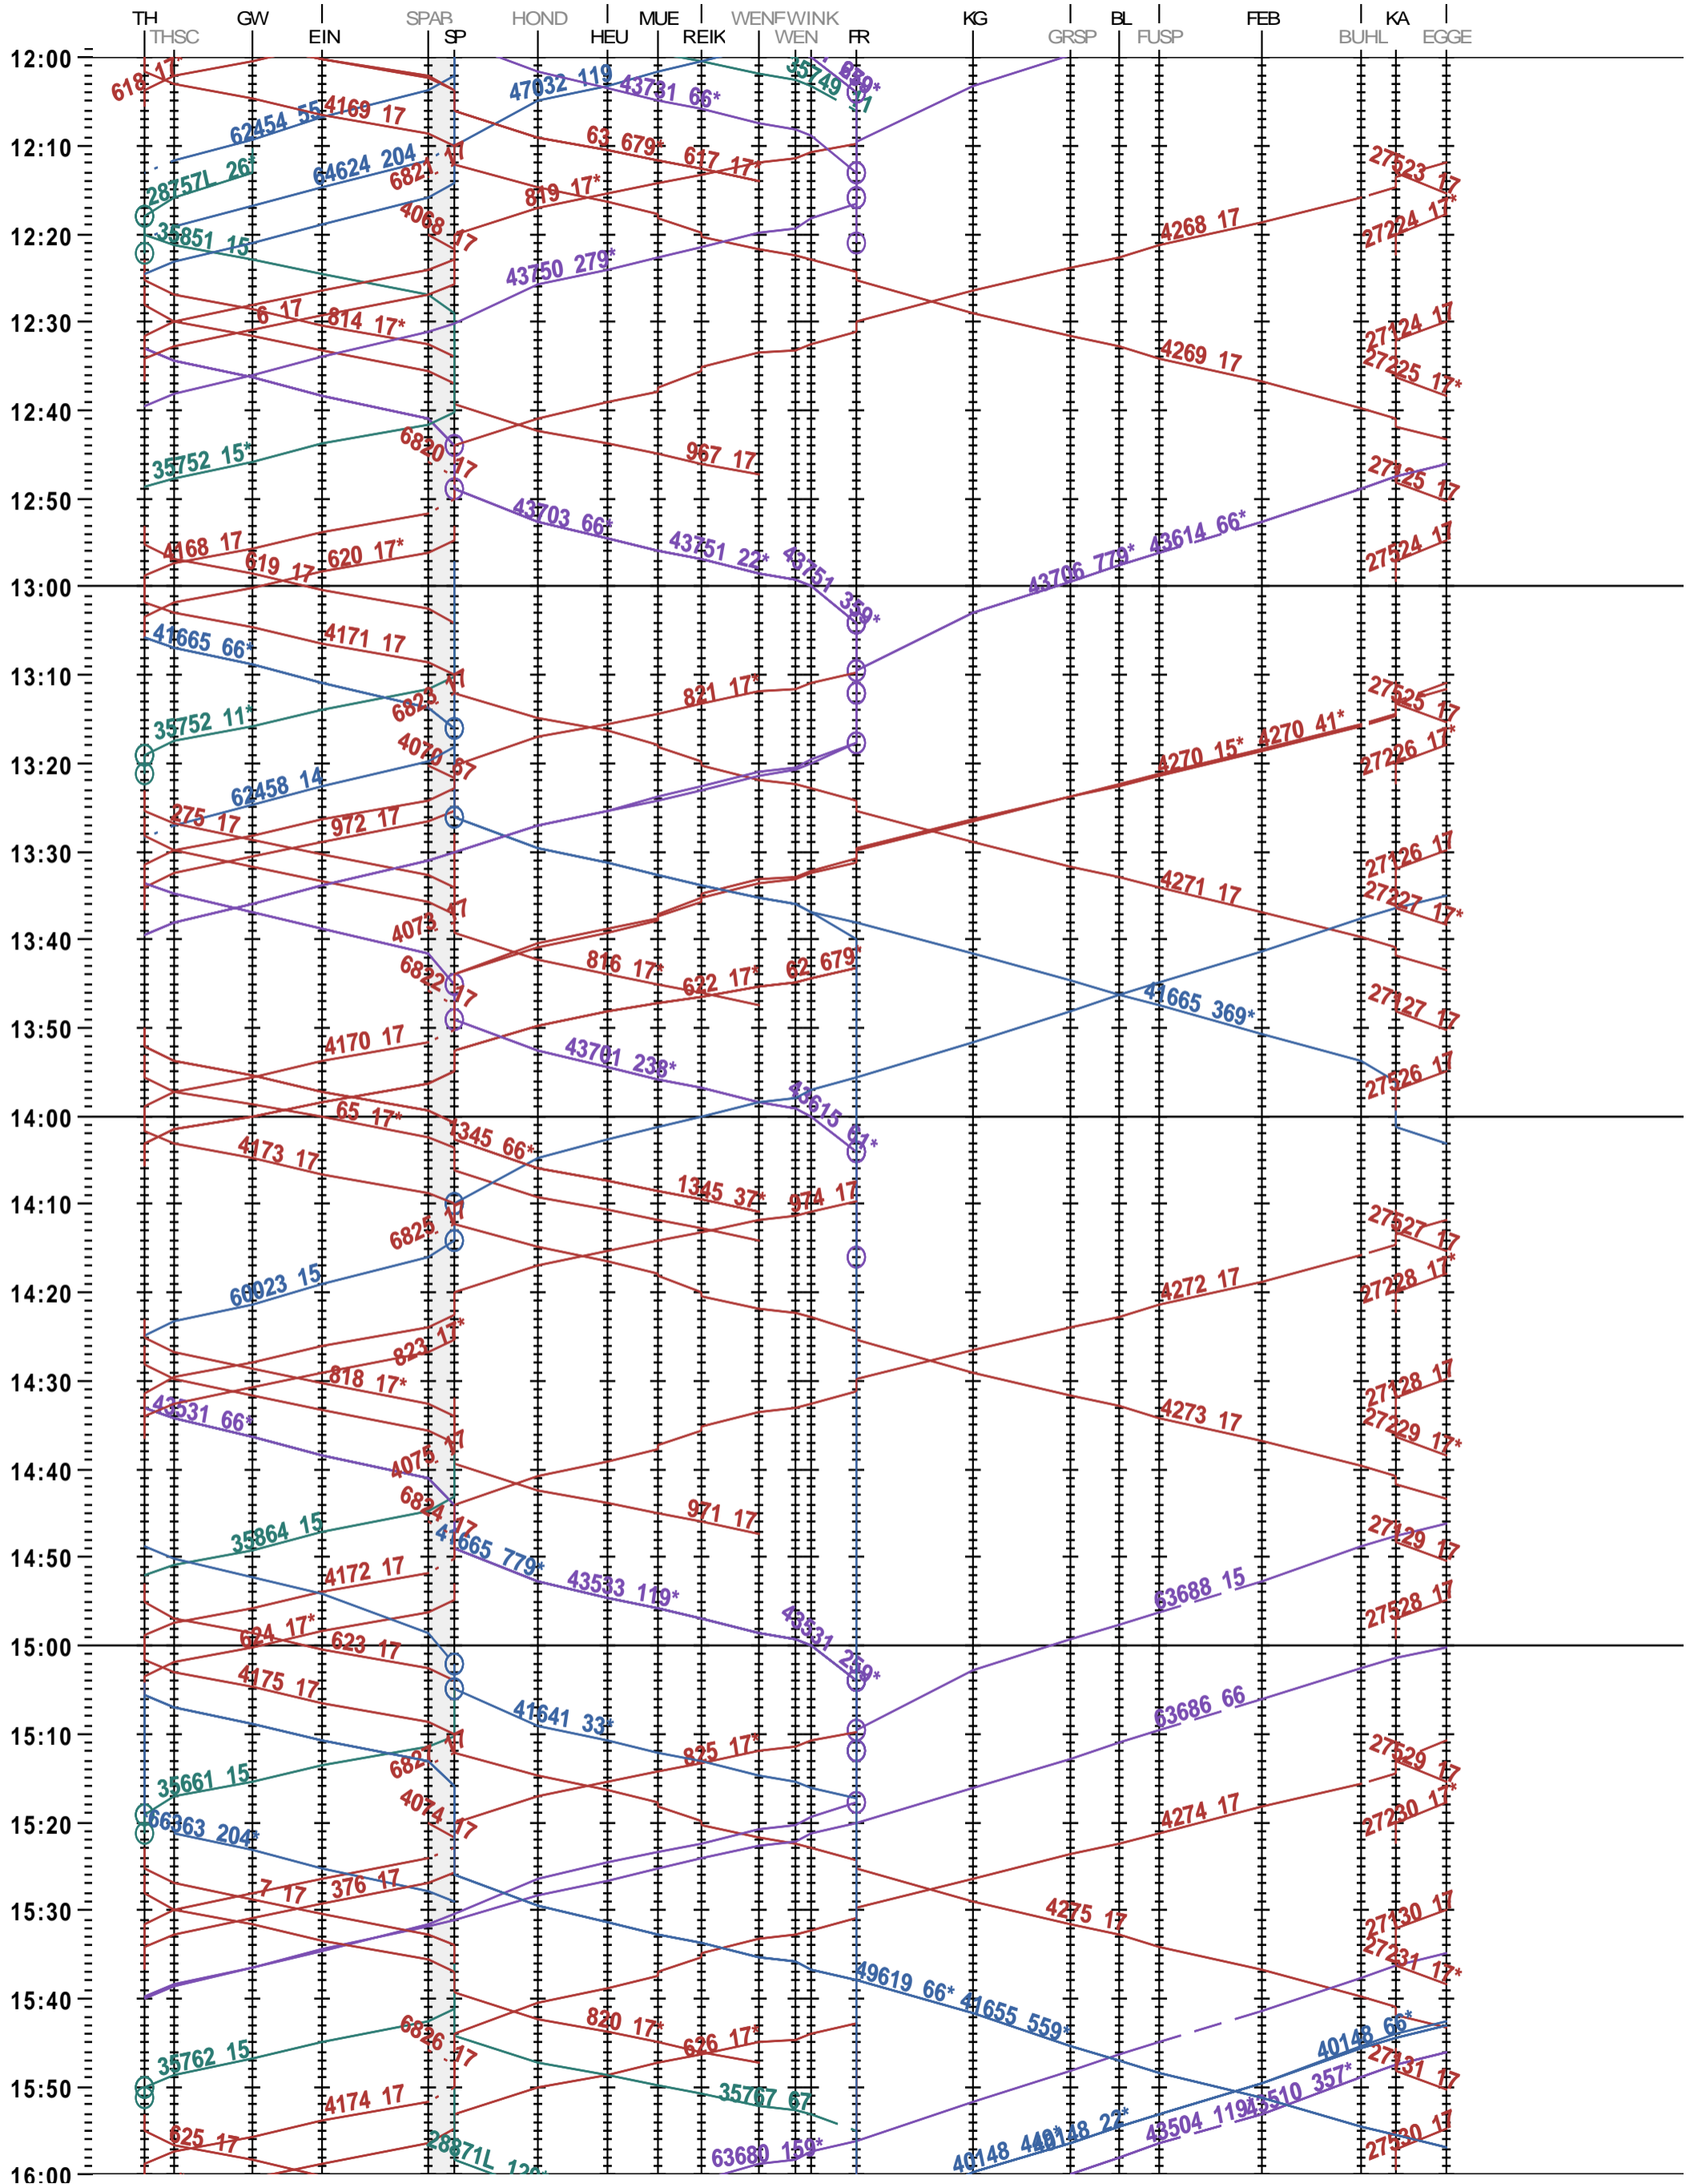

351 - Thun - Kandersteg

Fahrplanperiode 2025 (15.12.2024 – 13.12.2025)

Update

Gültig ab 12.05.2025

351 - Thun - Kandersteg

Fahrplanperiode 2025 (15.12.2024 – 13.12.2025)

Update

Gültig ab 12.05.2025