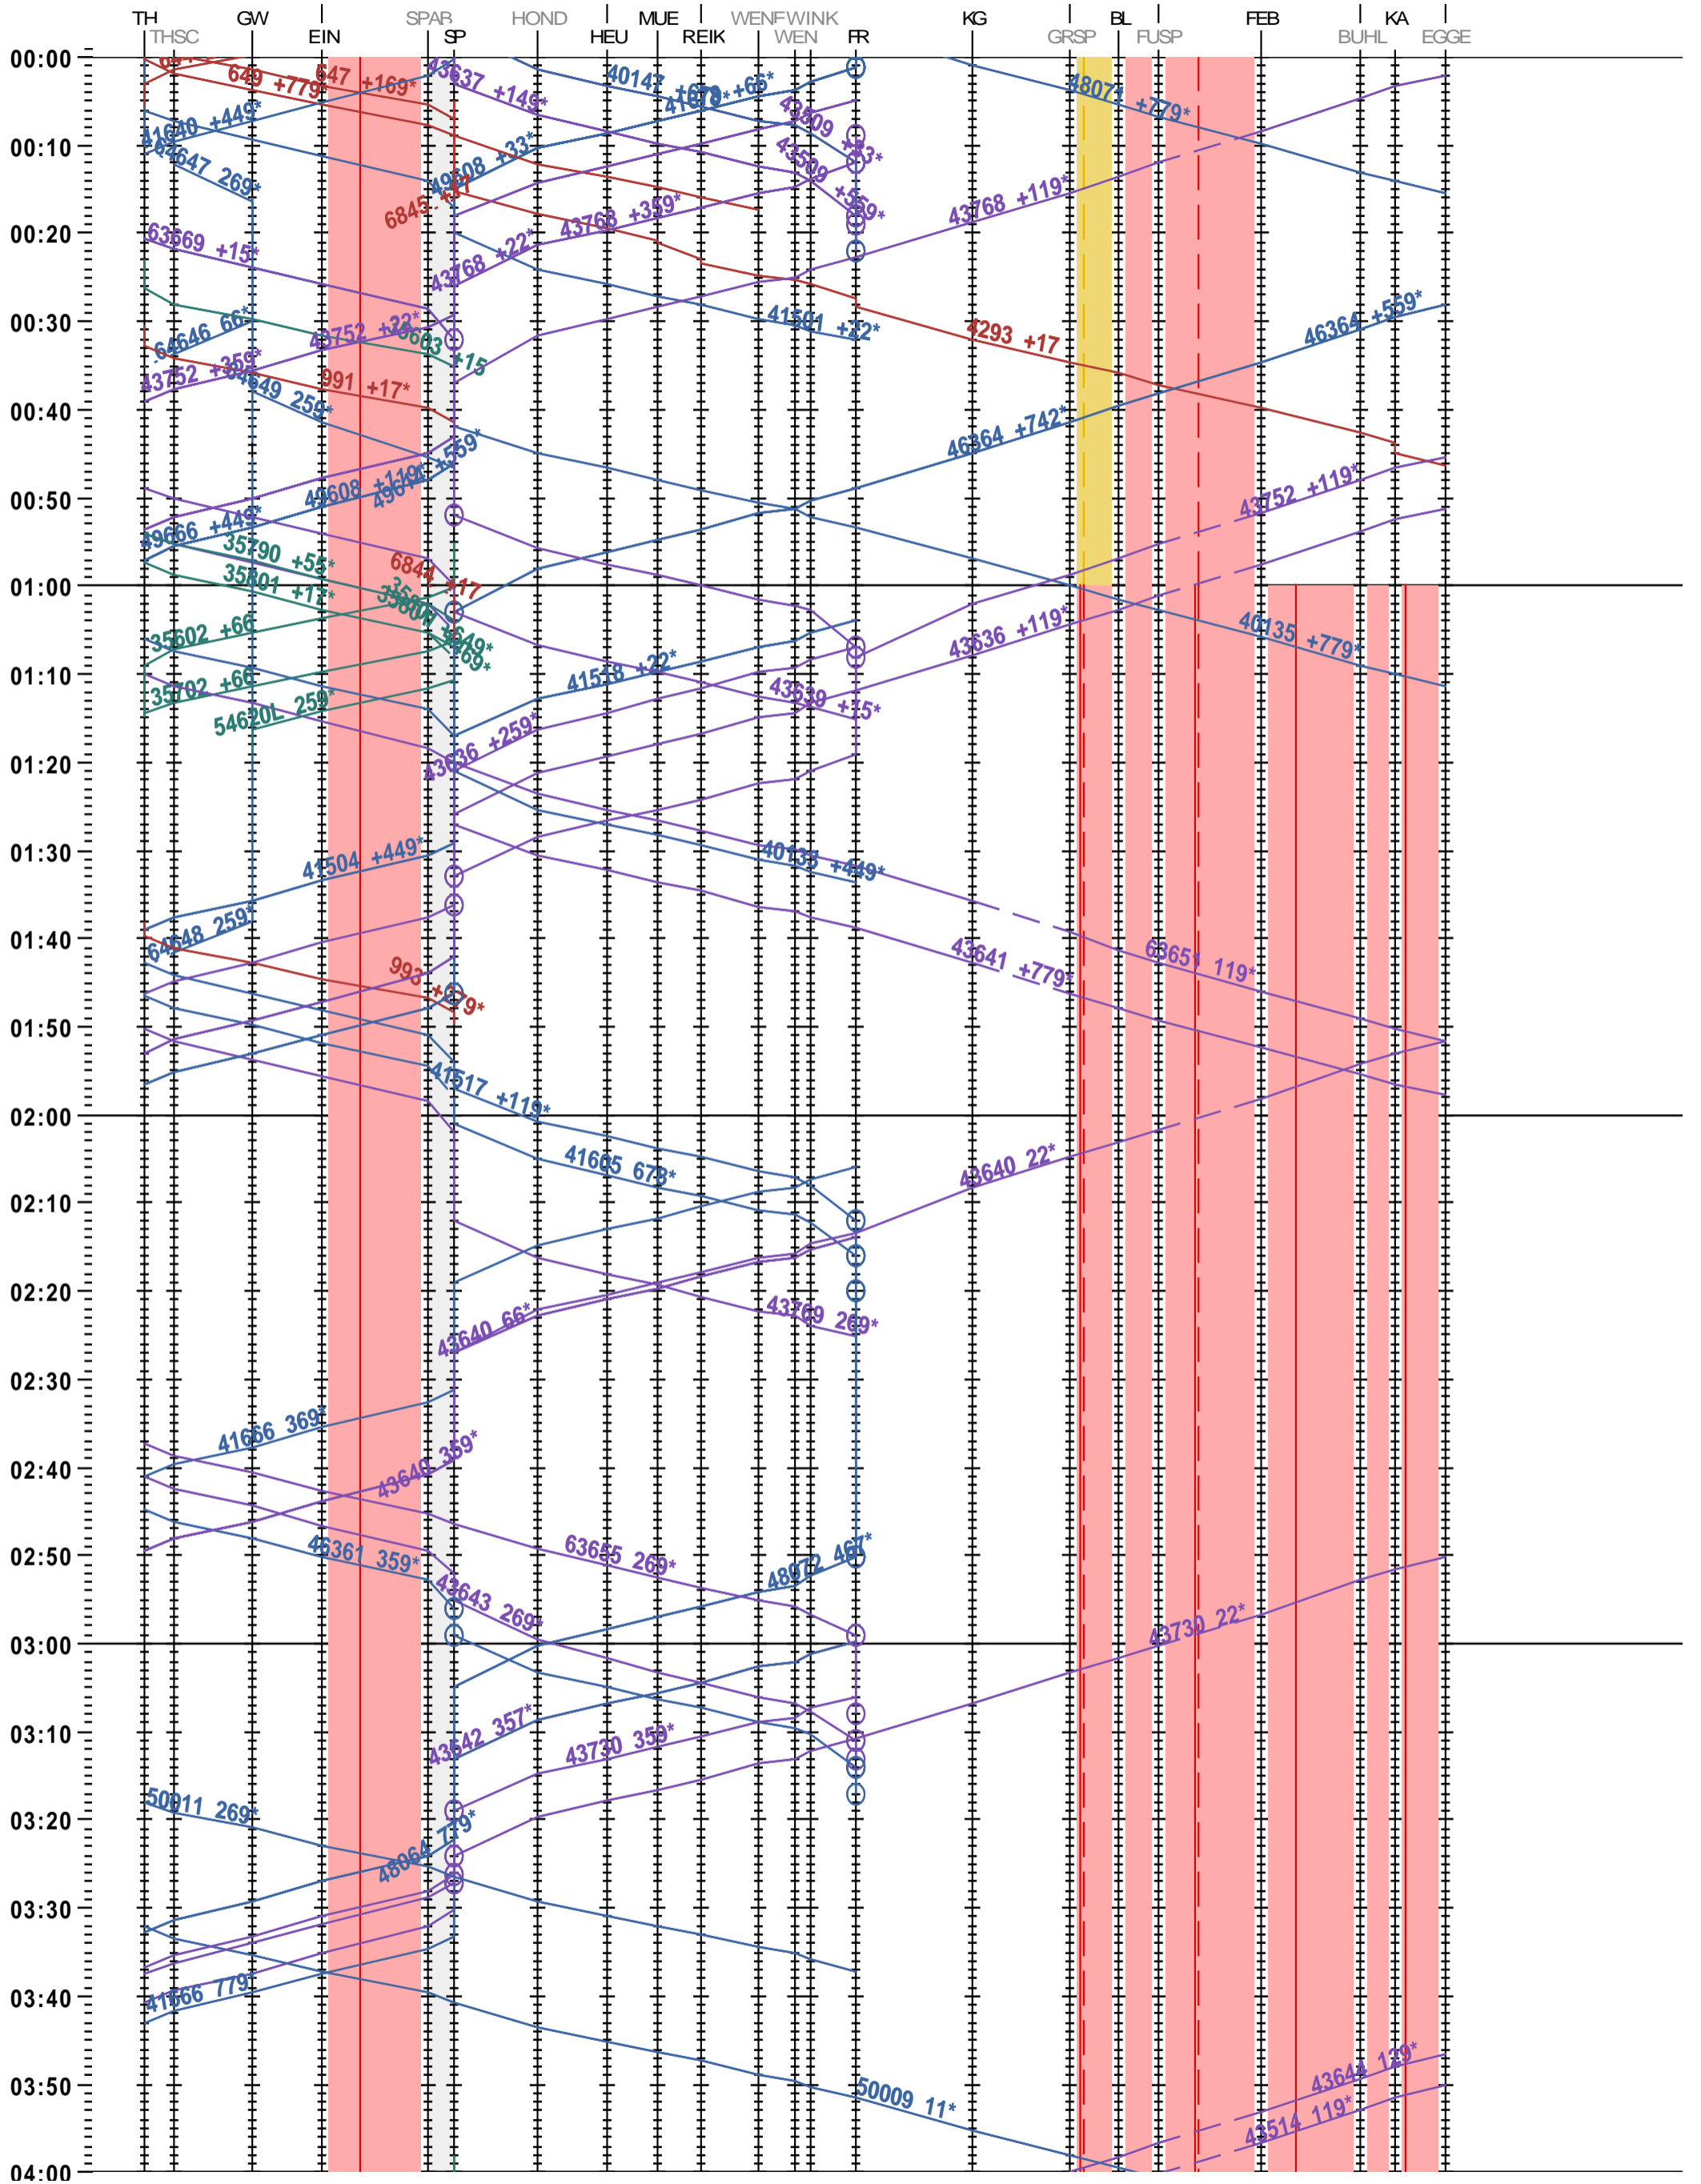

351 - Thun - Kandersteg

Fahrplanperiode 2025 (15.12.2024 – 13.12.2025)

Update

Gültig ab 12.05.2025

351 - Thun - Kandersteg

Fahrplanperiode 2025 (15.12.2024 – 13.12.2025)

Update

Gültig ab 12.05.2025