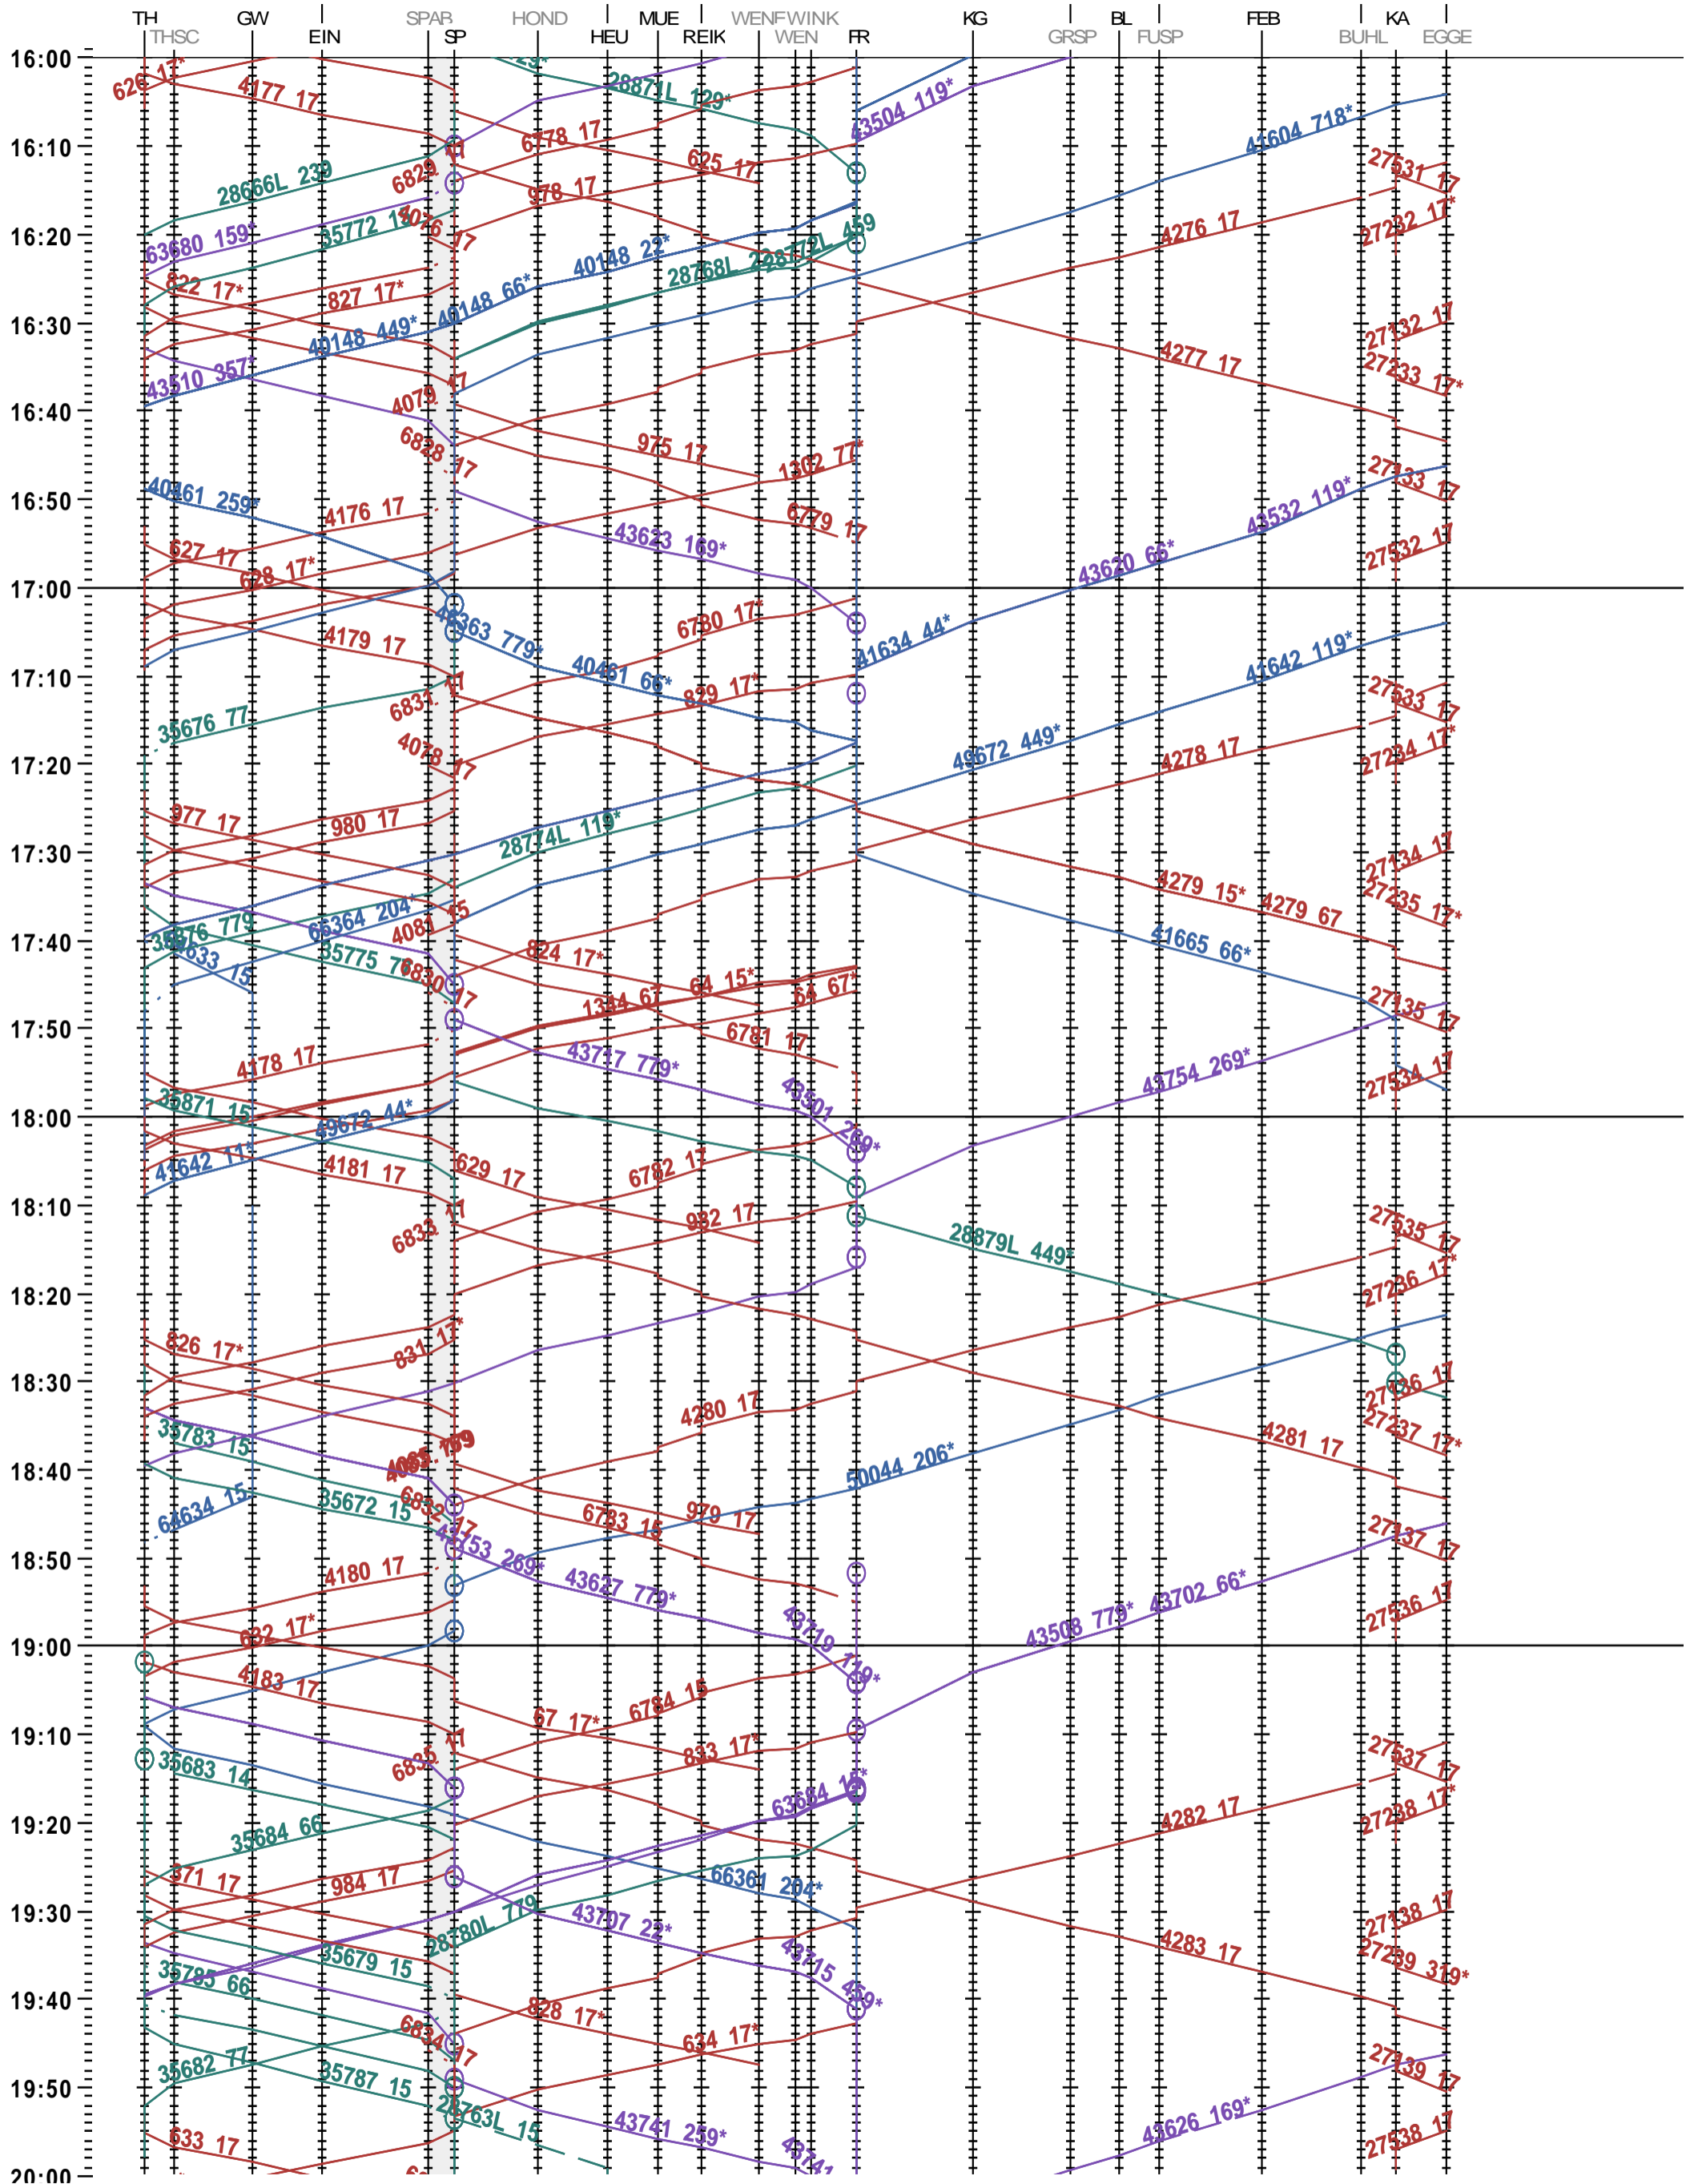

351 - Thun - Kandersteg

Fahrplanperiode 2025 (15.12.2024 – 13.12.2025)

Update

Gültig ab 12.05.2025

351 - Thun - Kandersteg

Fahrplanperiode 2025 (15.12.2024 – 13.12.2025)

Update

Gültig ab 12.05.2025