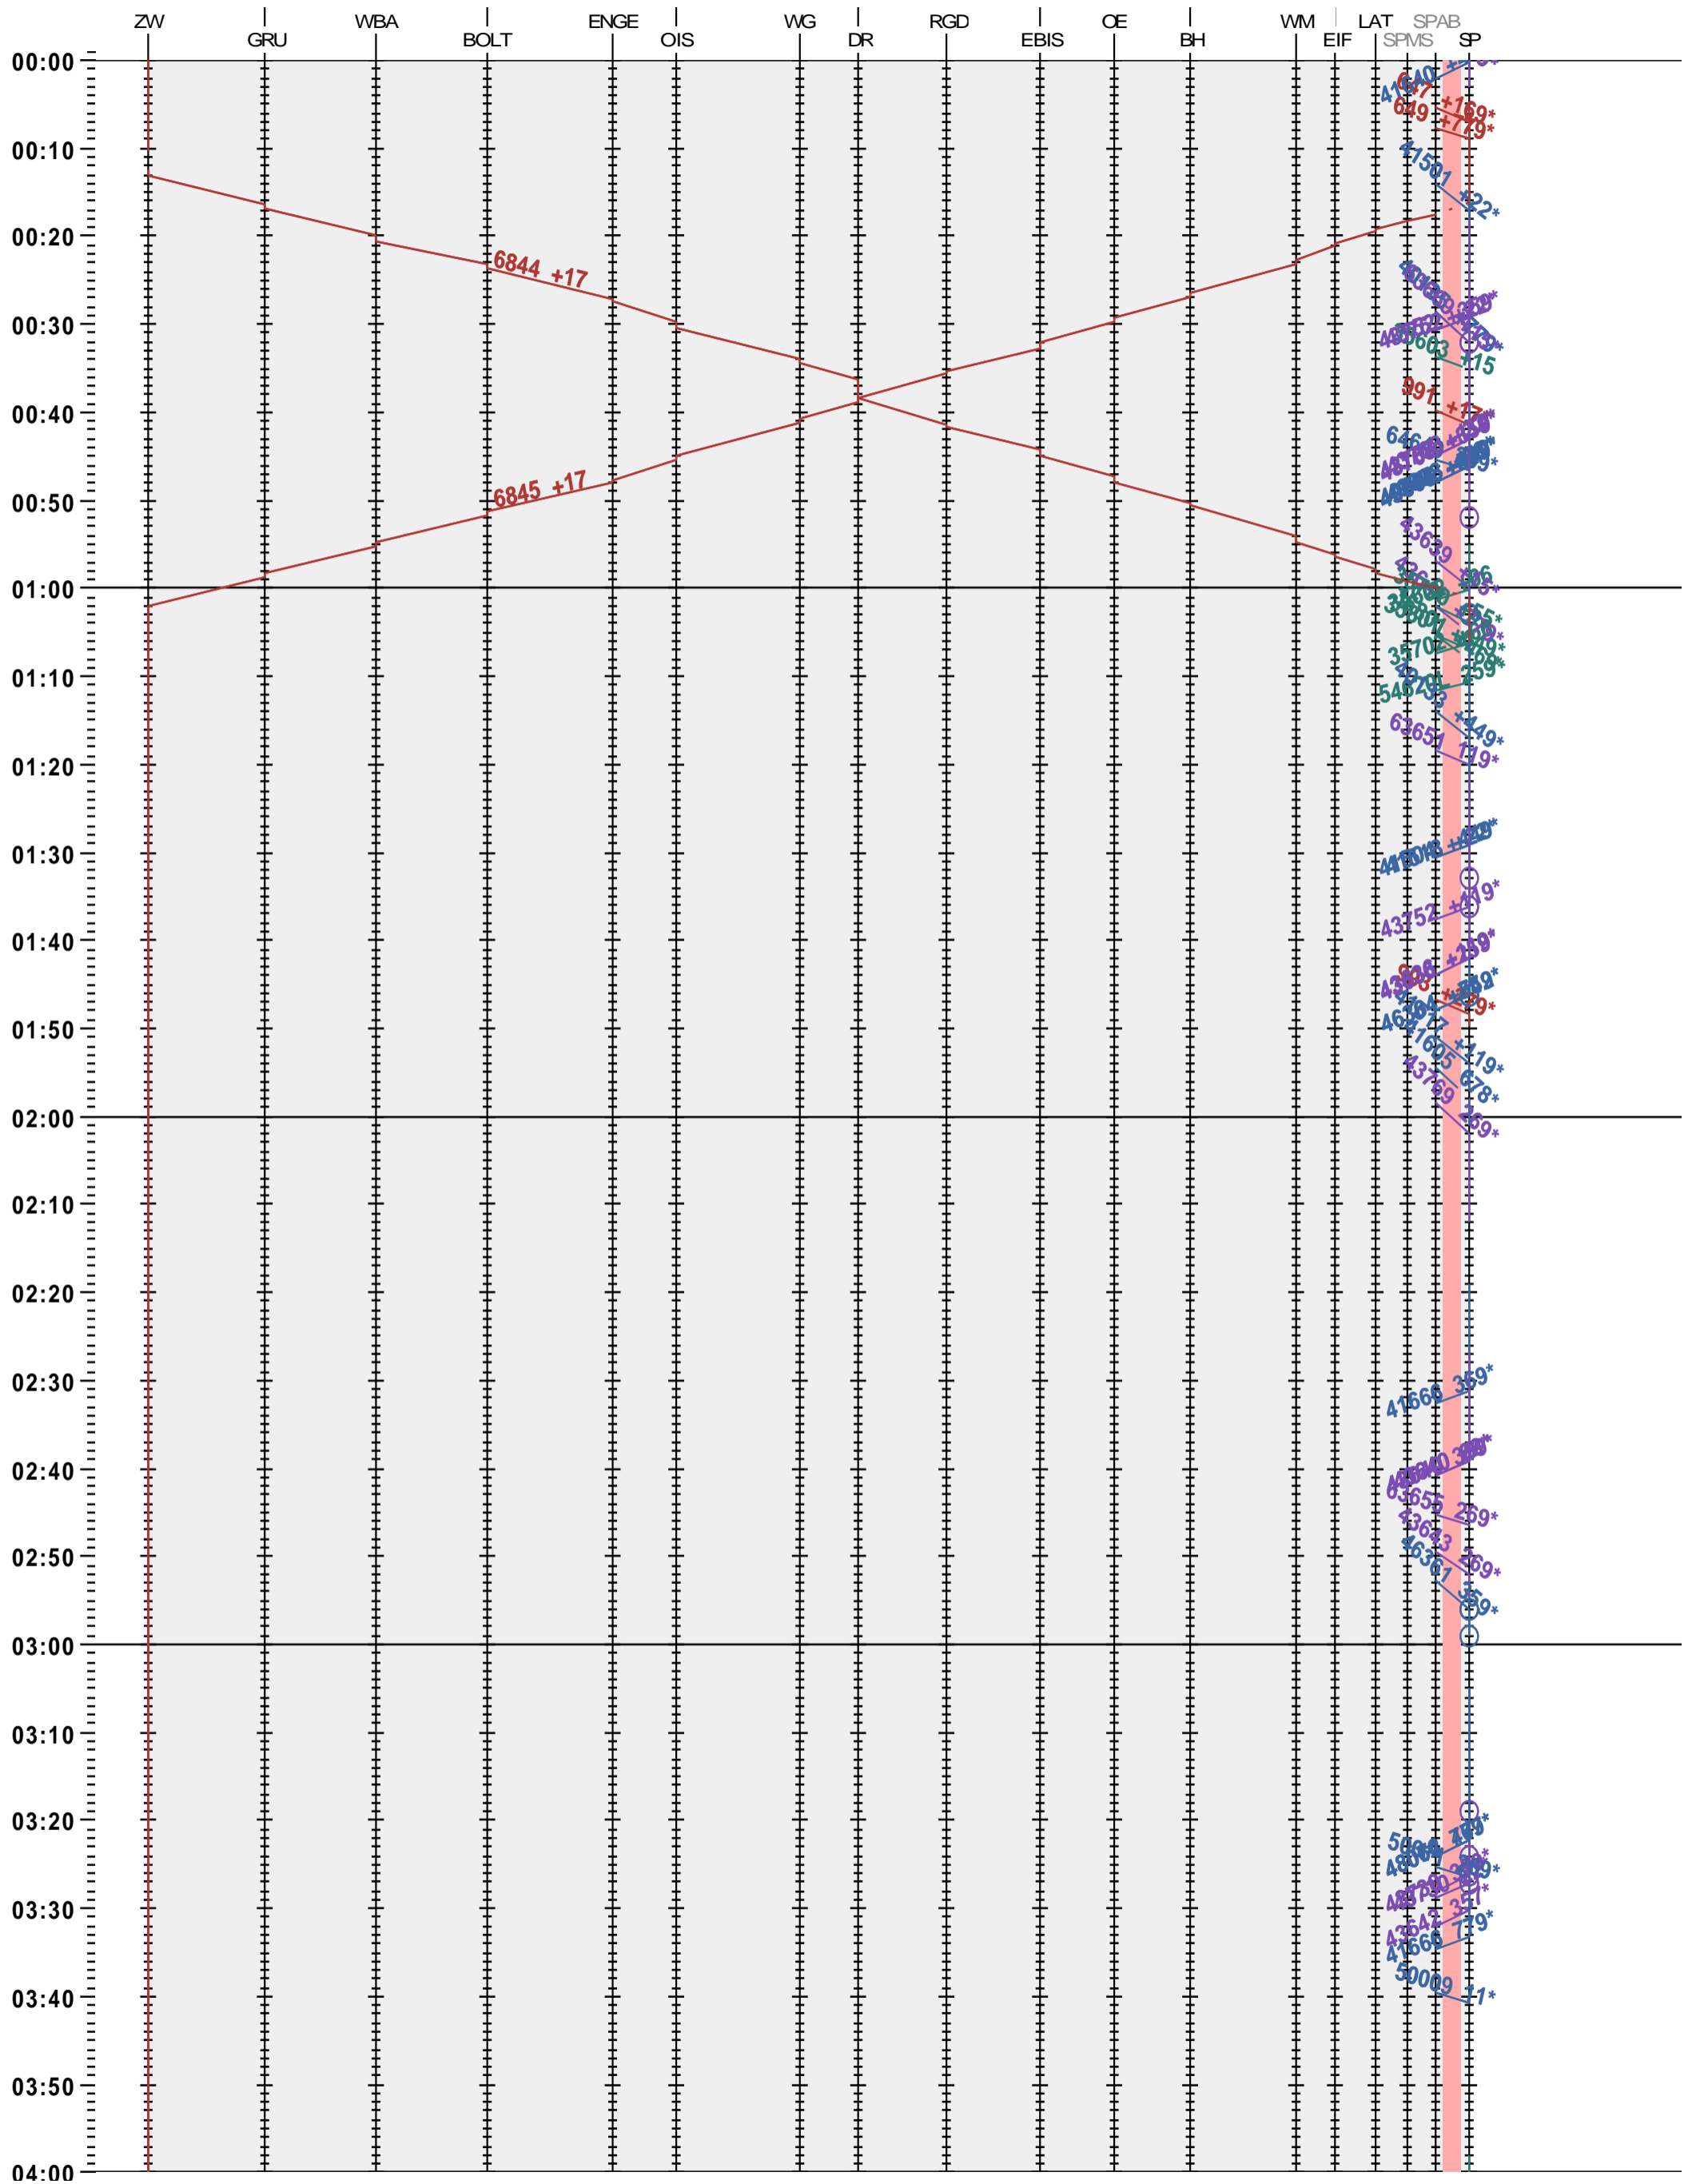

361 - Zweisimmen - Spiez

Fahrplanperiode 2025 (15.12.2024 – 13.12.2025)

Update

Gültig ab 12.05.2025

361 - Zweisimmen - Spiez

Fahrplanperiode 2025 (15.12.2024 – 13.12.2025)

Update

Gültig ab 12.05.2025