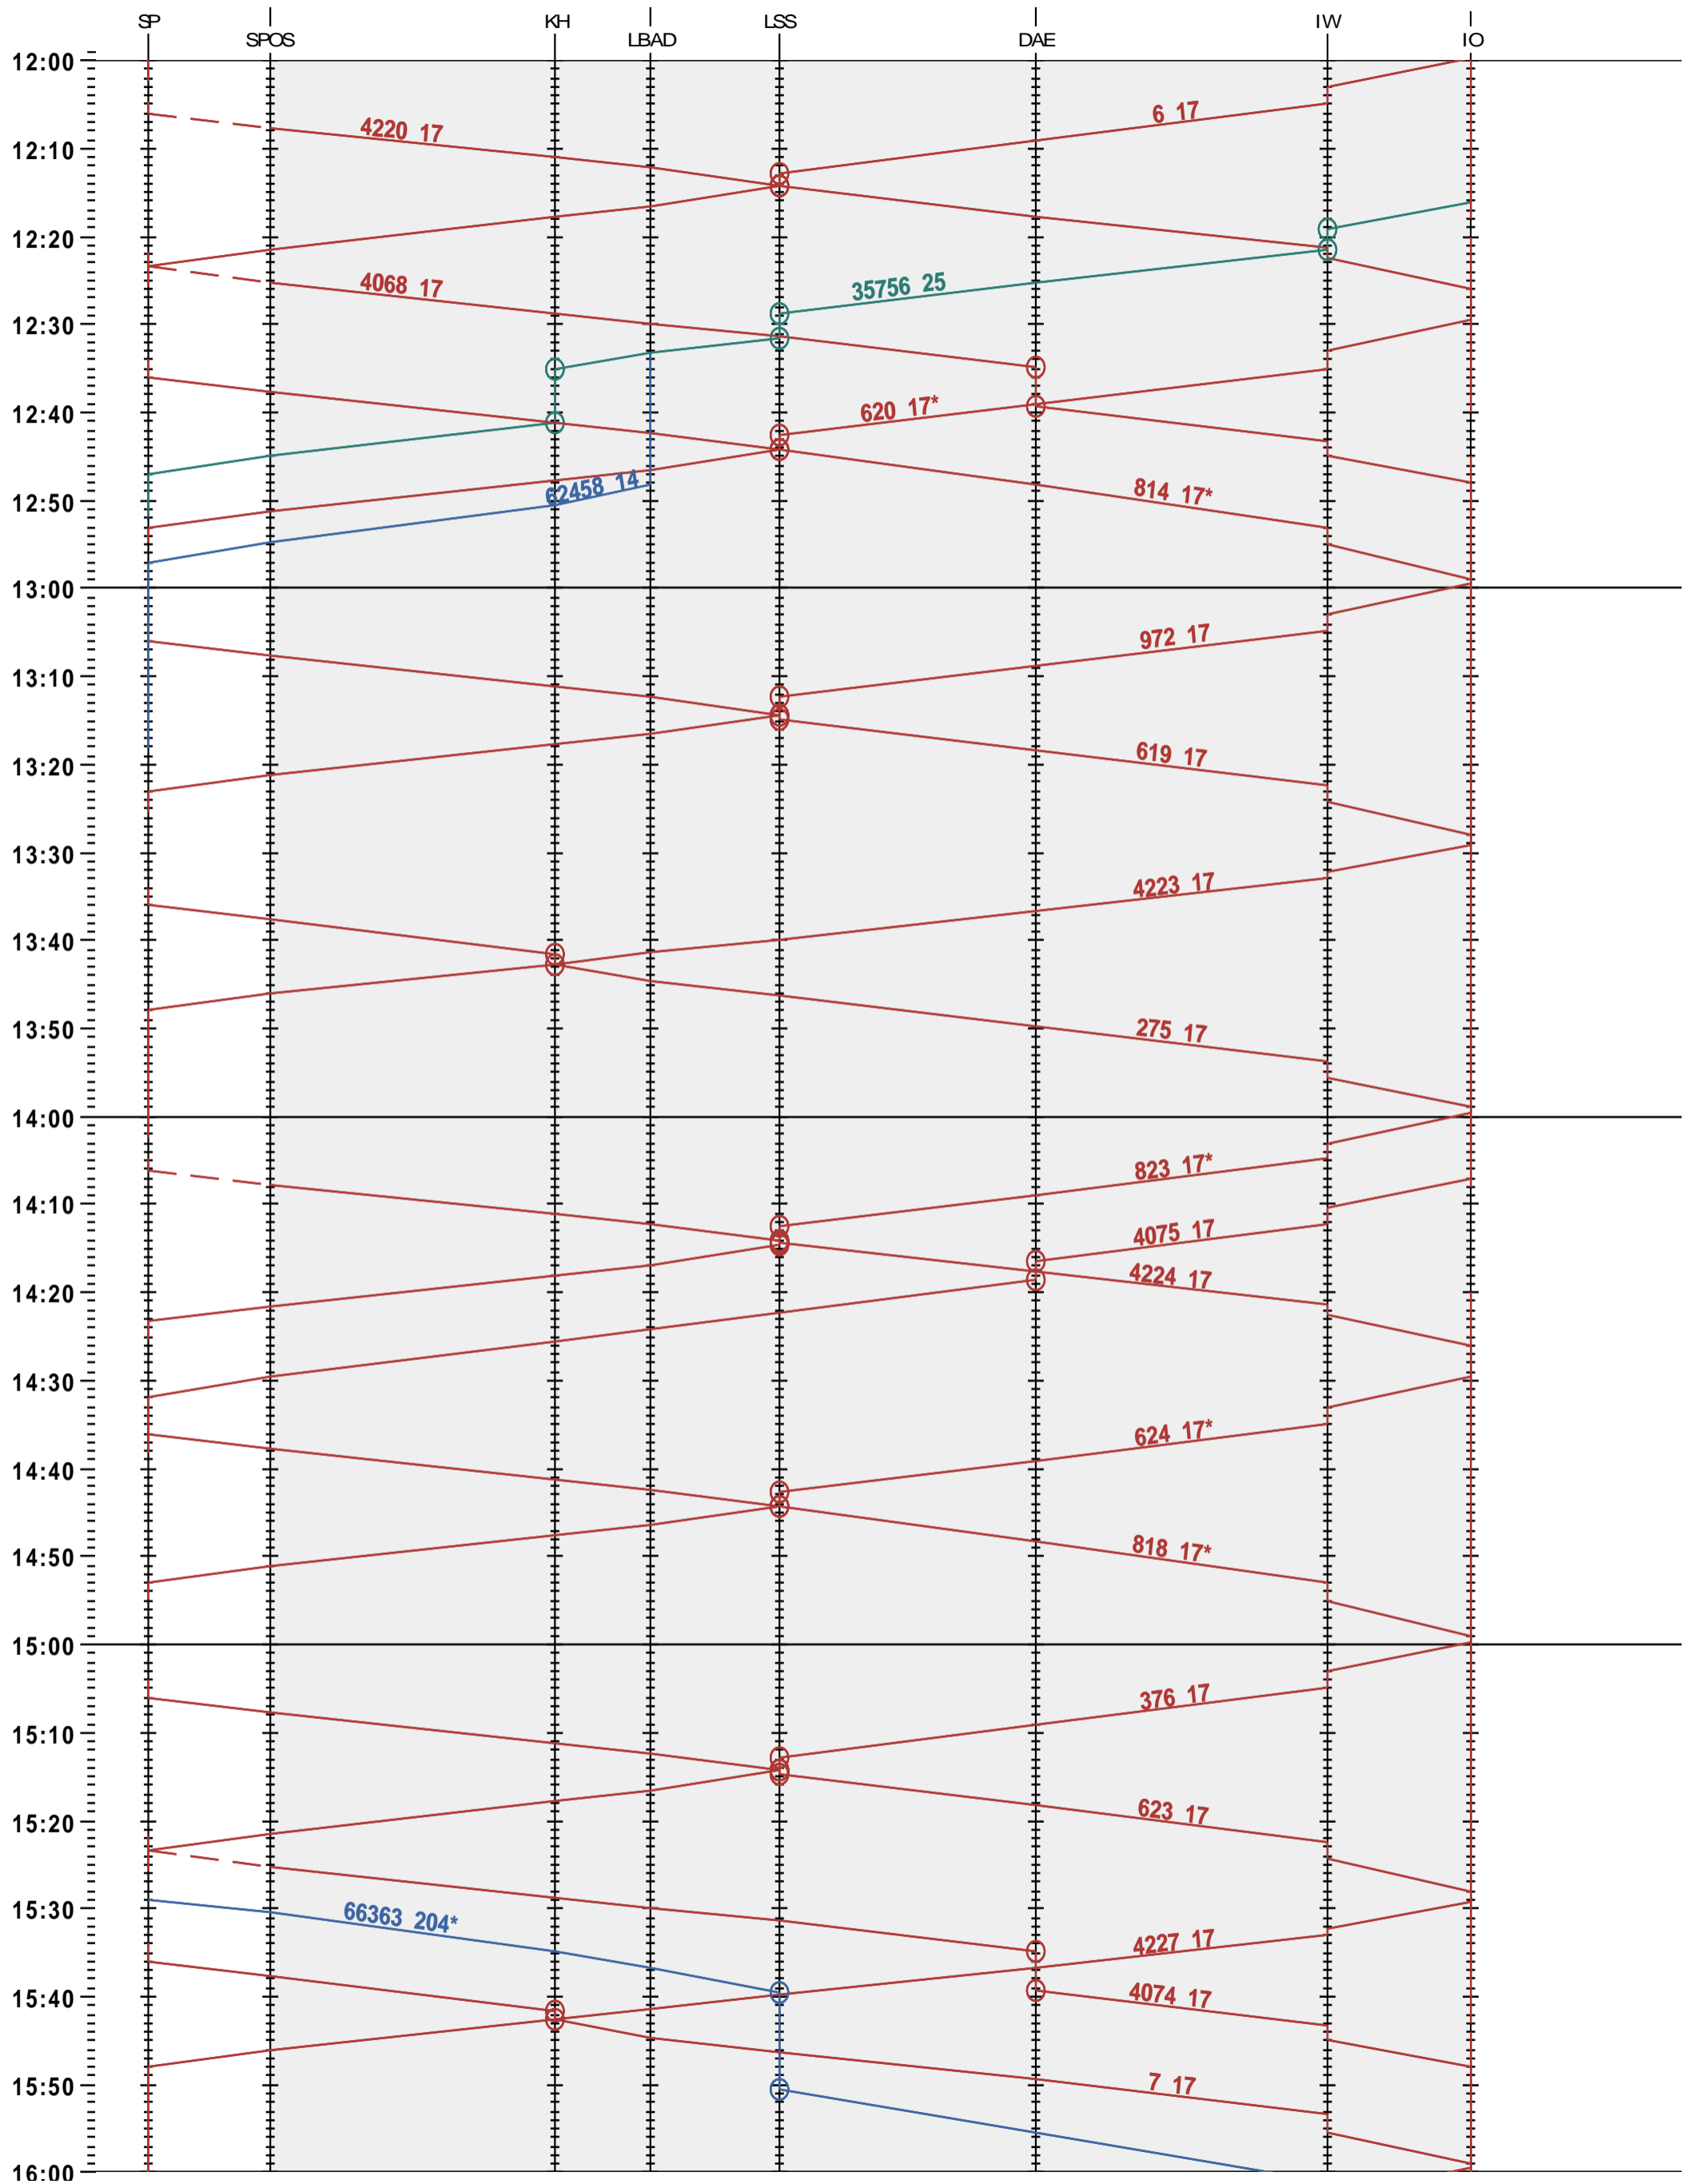

362 - Spiez - Interlaken Ost

Fahrplanperiode 2025 (15.12.2024 – 13.12.2025)

Update

Gültig ab 12.05.2025

362 - Spiez - Interlaken Ost

Fahrplanperiode 2025 (15.12.2024 – 13.12.2025)

Update

Gültig ab 12.05.2025