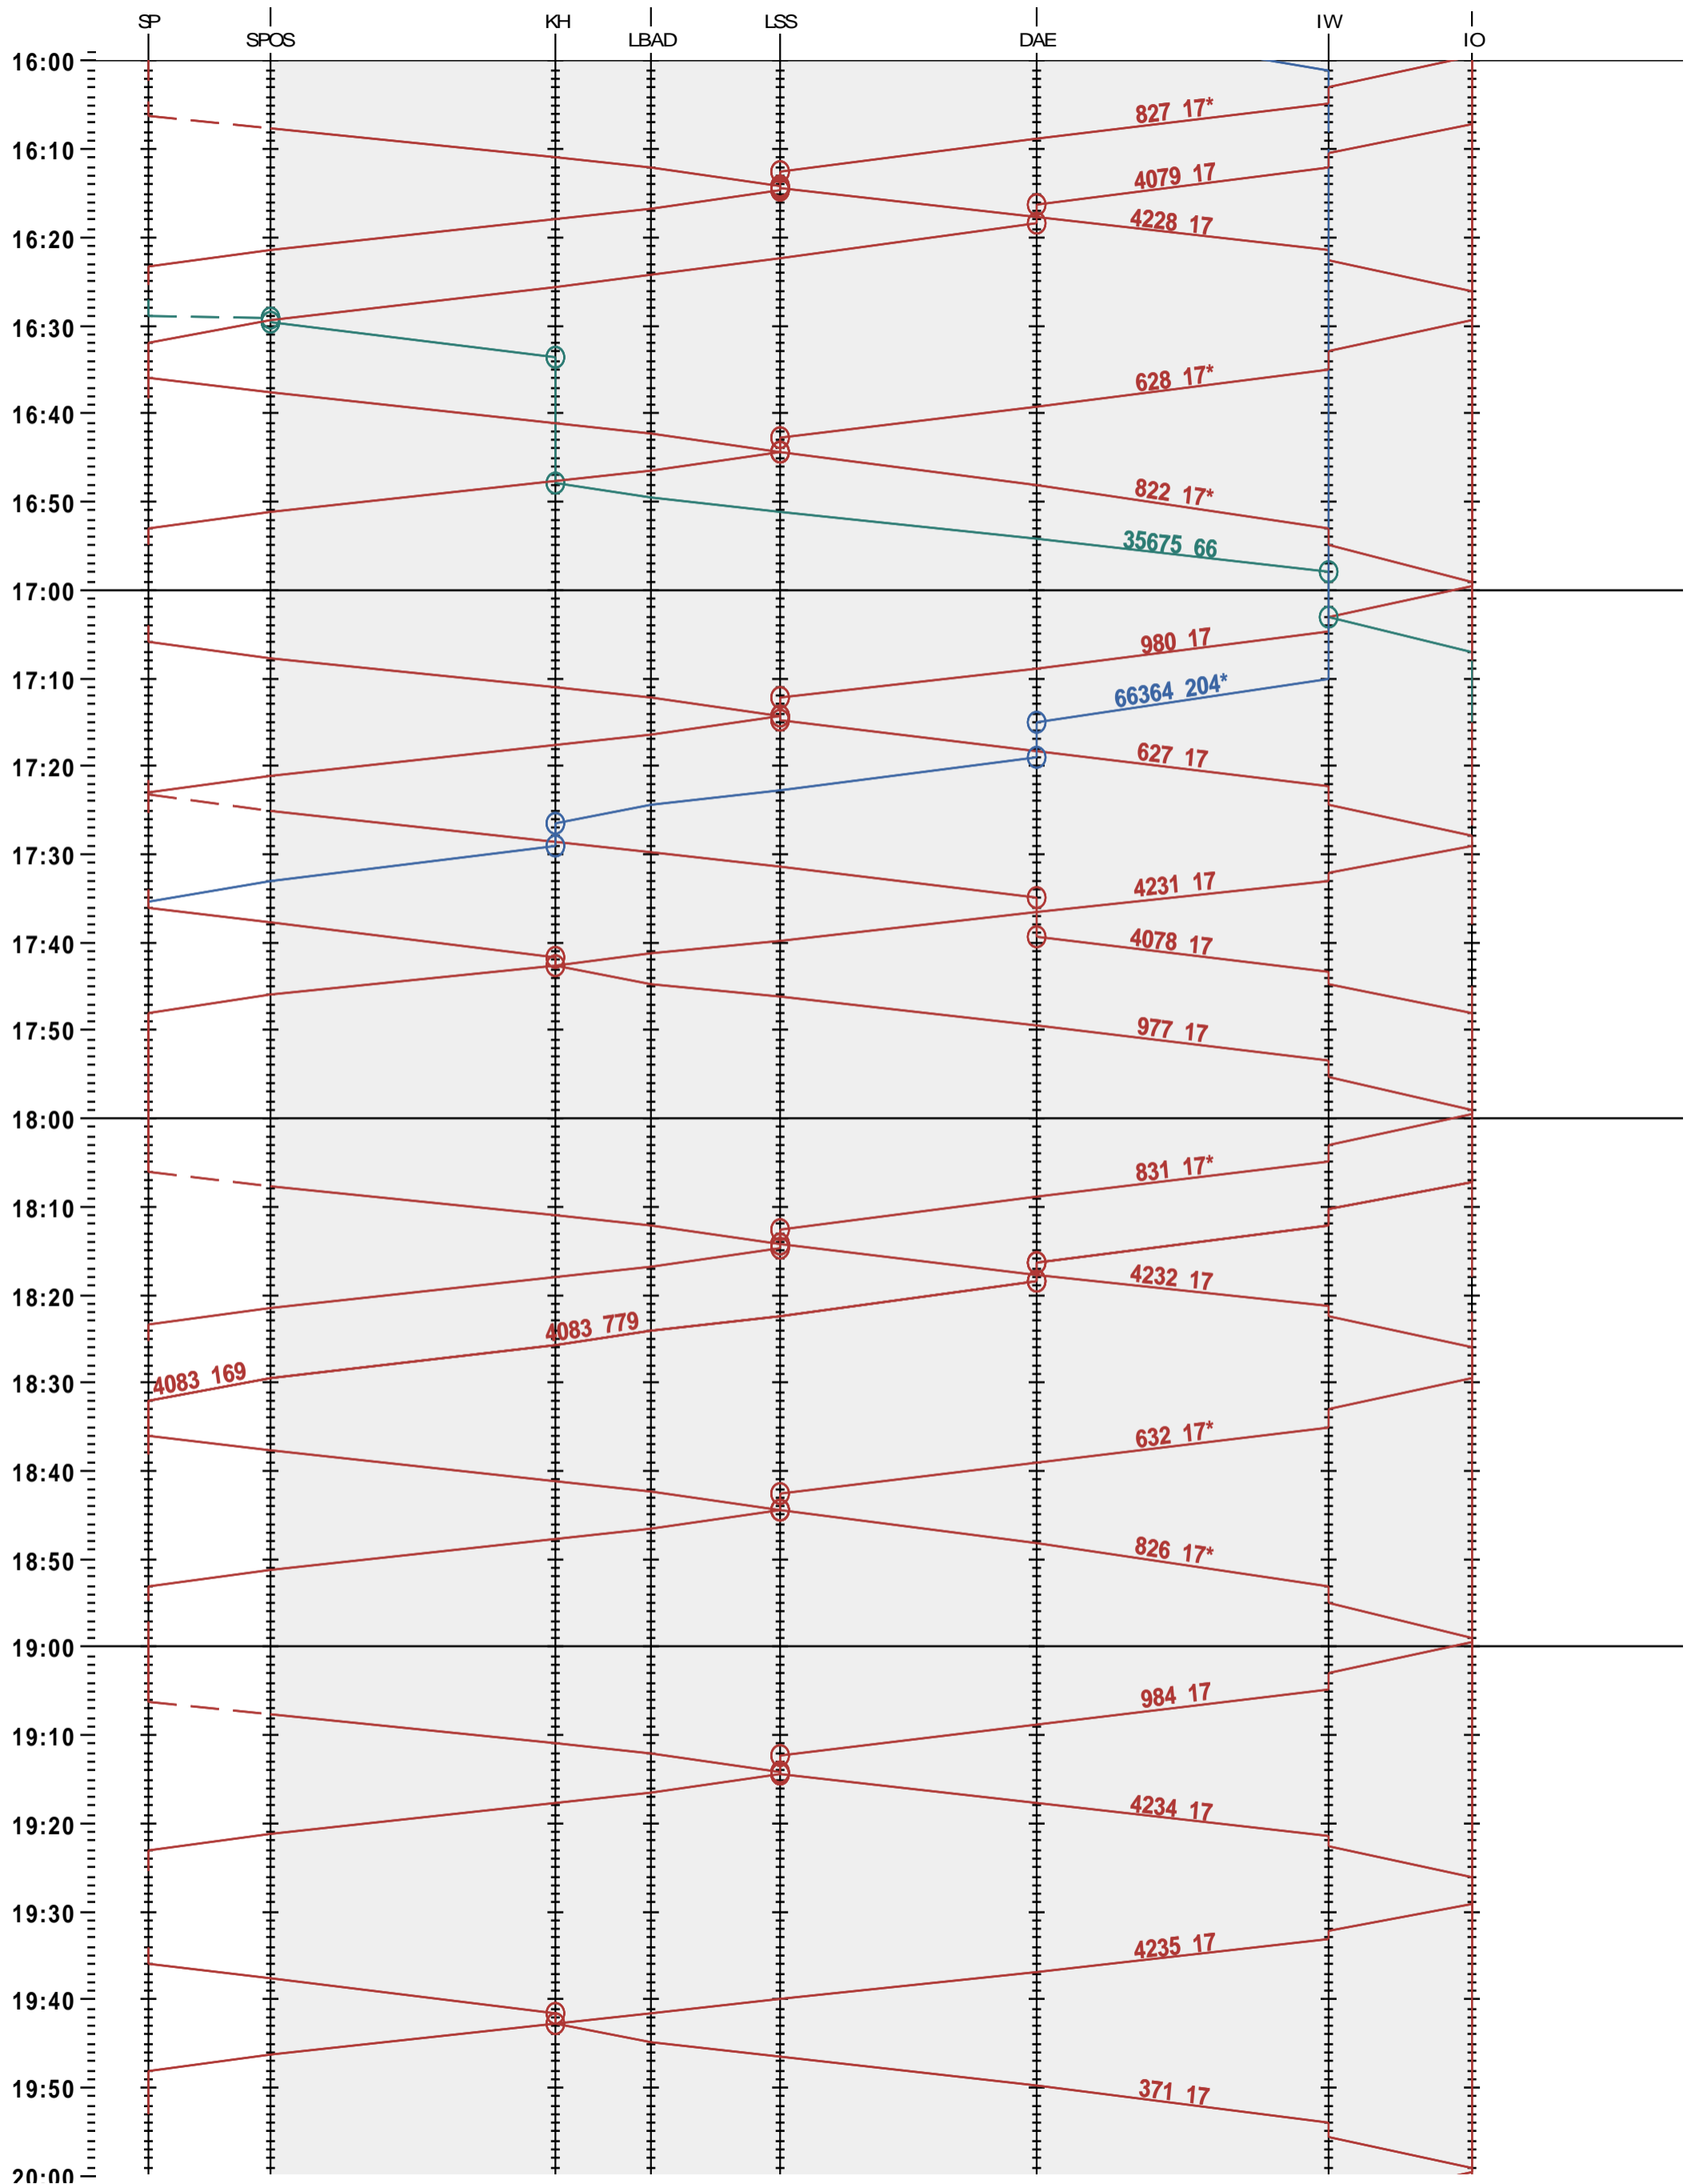

362 - Spiez - Interlaken Ost

Fahrplanperiode 2025 (15.12.2024 – 13.12.2025)

Update

Gültig ab 12.05.2025

362 - Spiez - Interlaken Ost

Fahrplanperiode 2025 (15.12.2024 – 13.12.2025)

Update

Gültig ab 12.05.2025