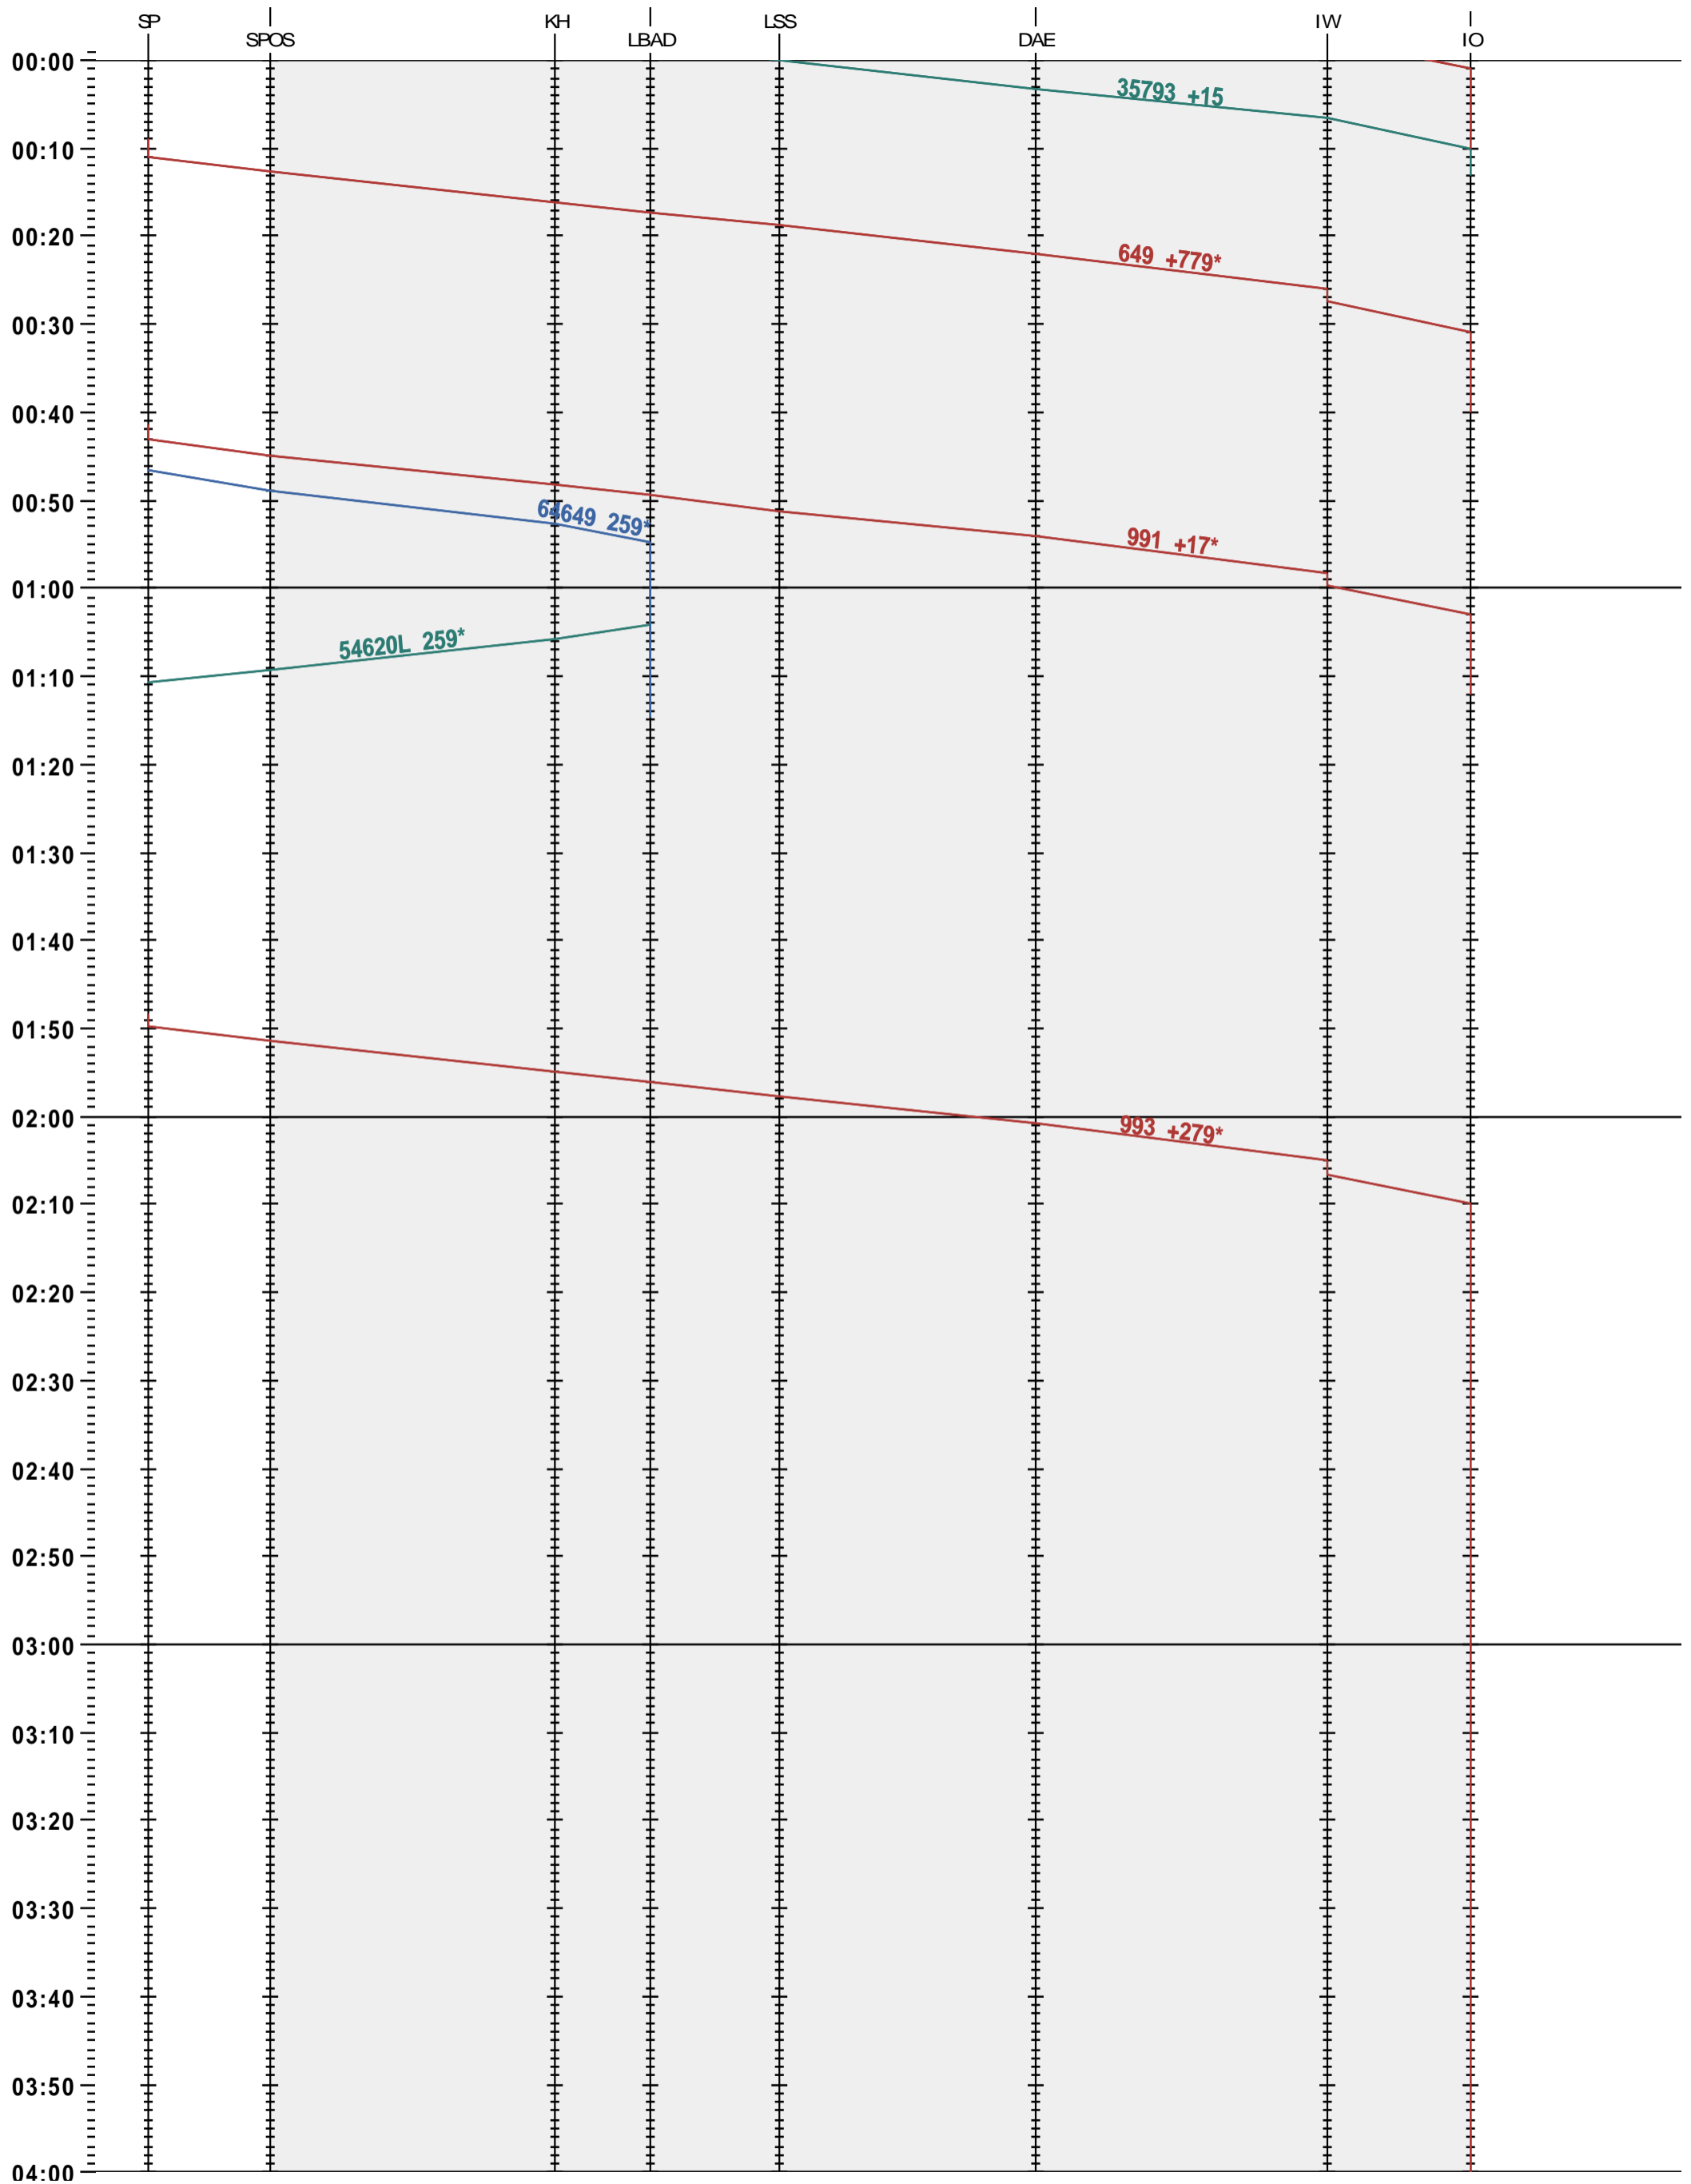

362 - Spiez - Interlaken Ost

Fahrplanperiode 2025 (15.12.2024 – 13.12.2025)

Update

Gültig ab 12.05.2025

362 - Spiez - Interlaken Ost

Fahrplanperiode 2025 (15.12.2024 – 13.12.2025)

Update

Gültig ab 12.05.2025