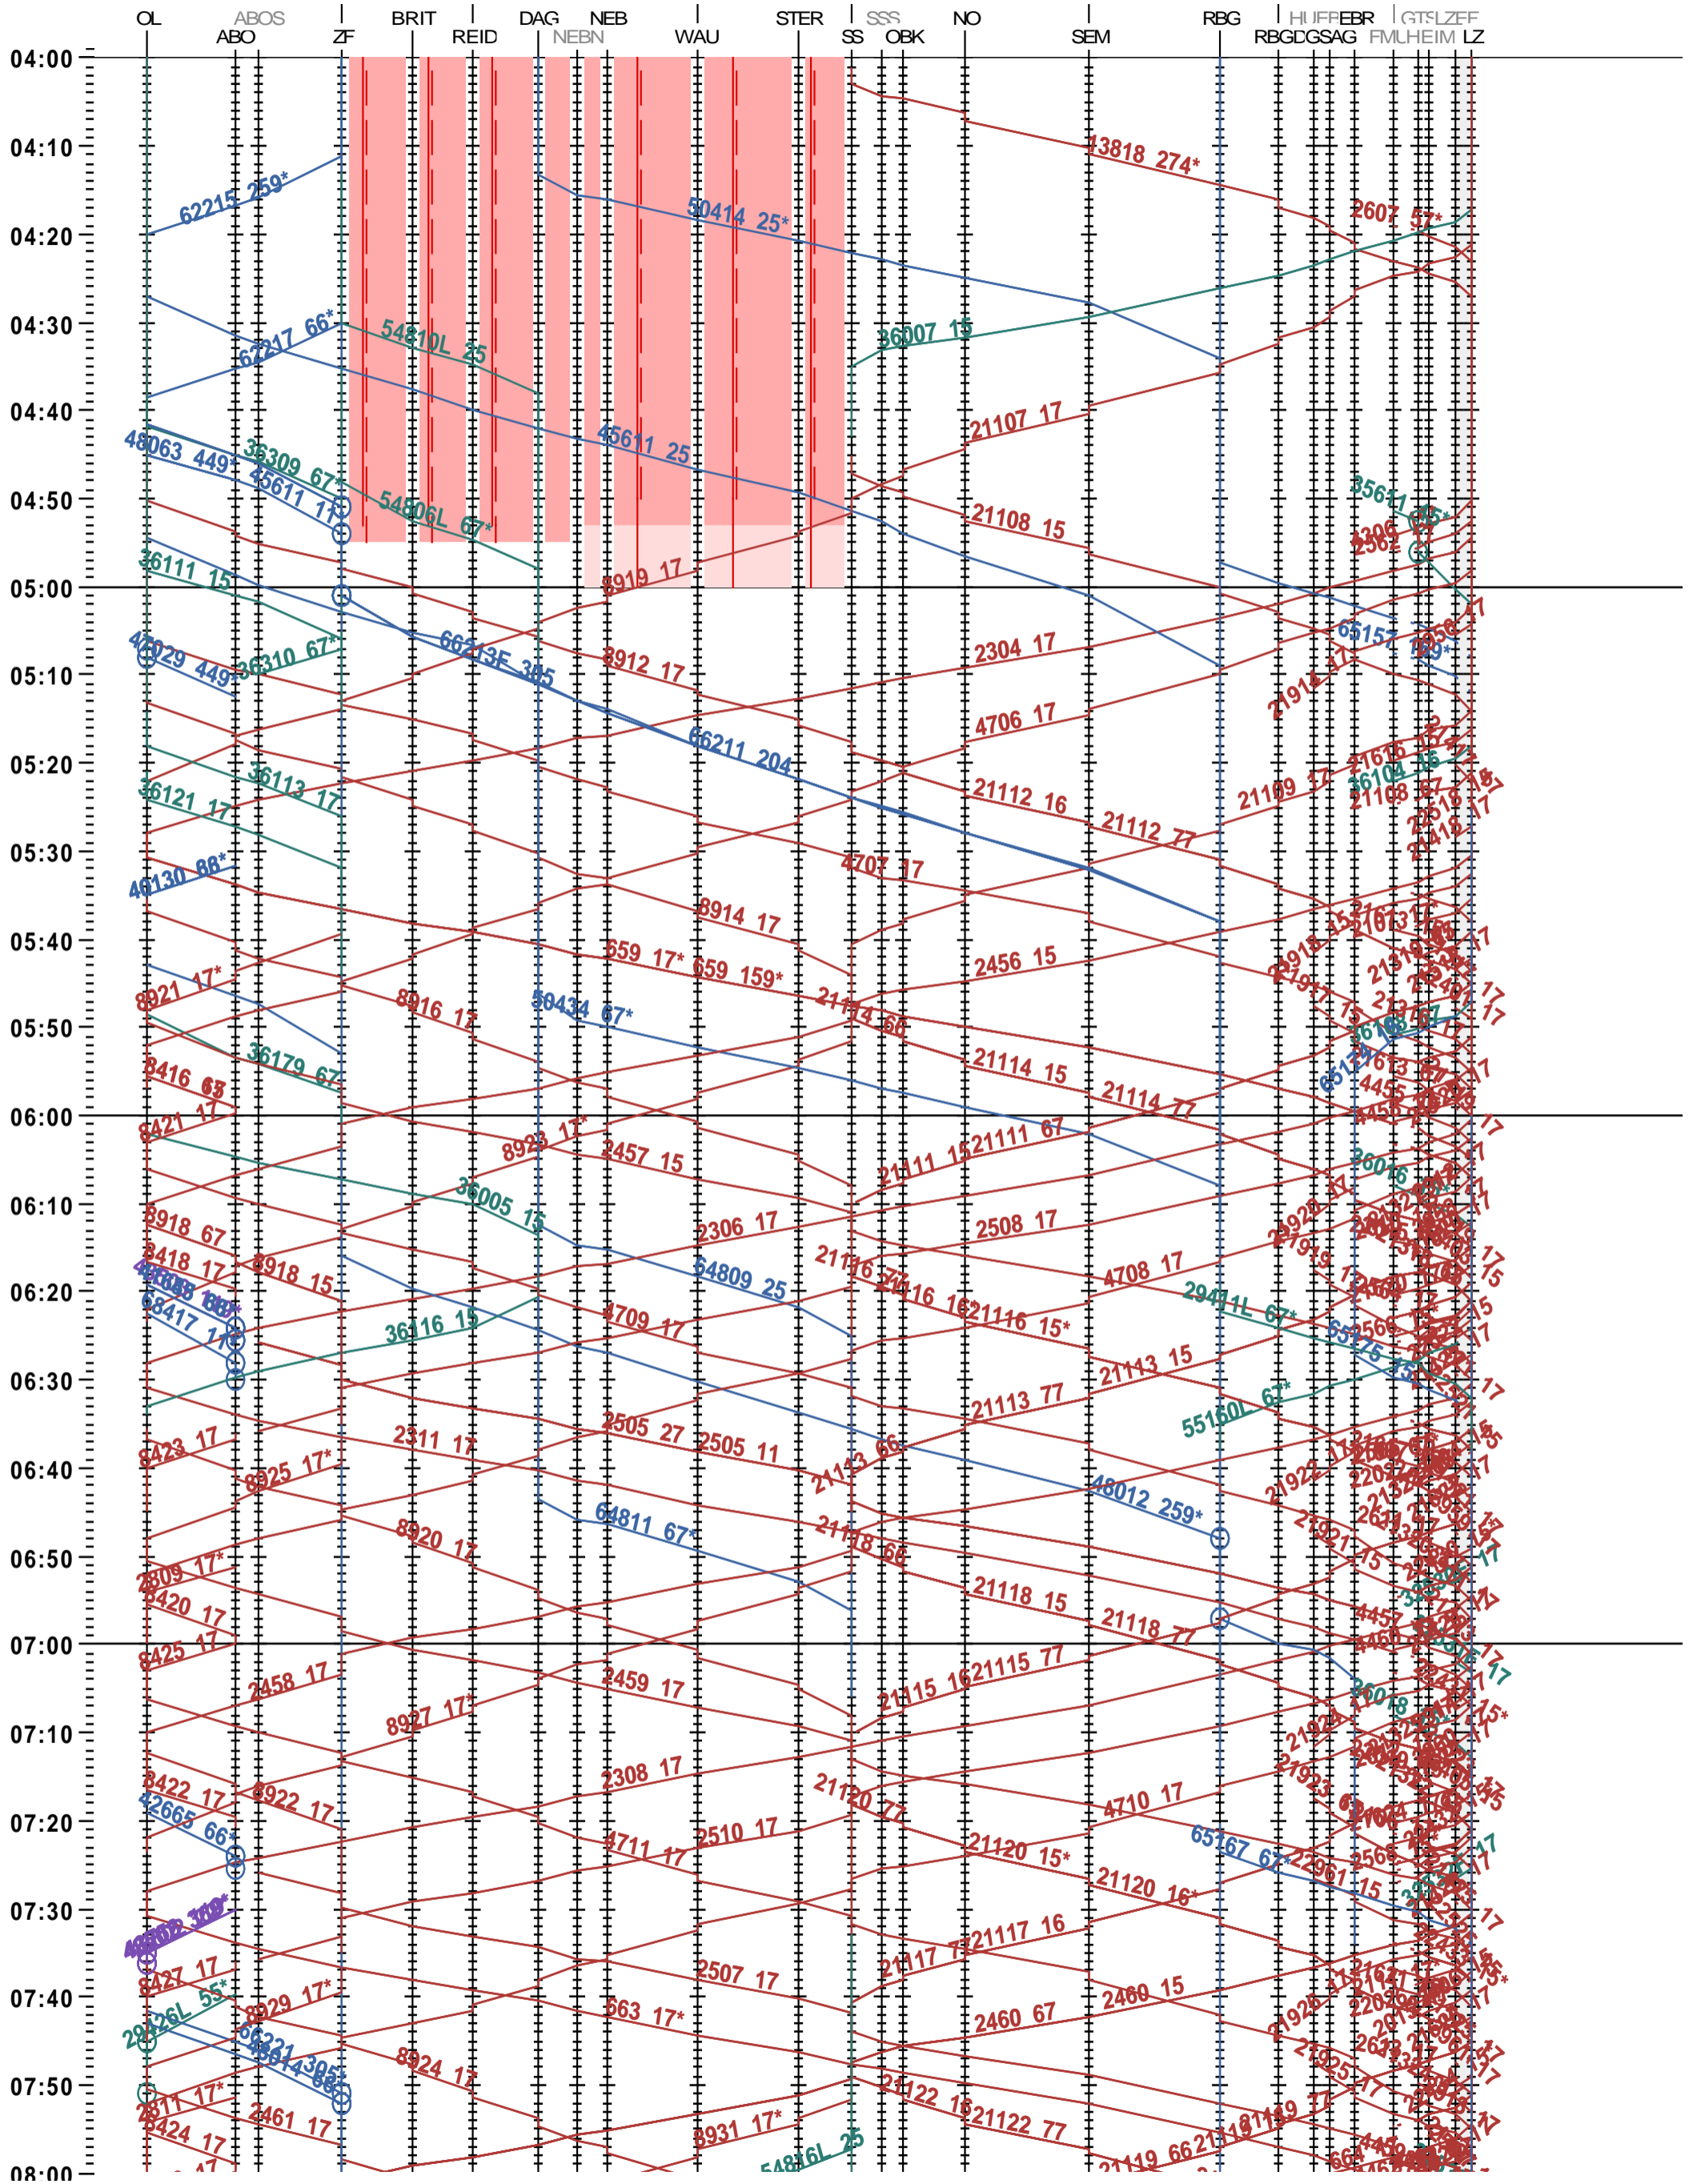

421 - Olten - Sursee - Luzern

Fahrplanperiode 2025 (15.12.2024 – 13.12.2025)

Update

Gültig ab 12.05.2025

421 - Olten - Sursee - Luzern

Fahrplanperiode 2025 (15.12.2024 – 13.12.2025)

Update

Gültig ab 12.05.2025

421 - Olten - Sursee - Luzern

Fahrplanperiode 2025 (15.12.2024 – 13.12.2025)

Update

Gültig ab 12.05.2025