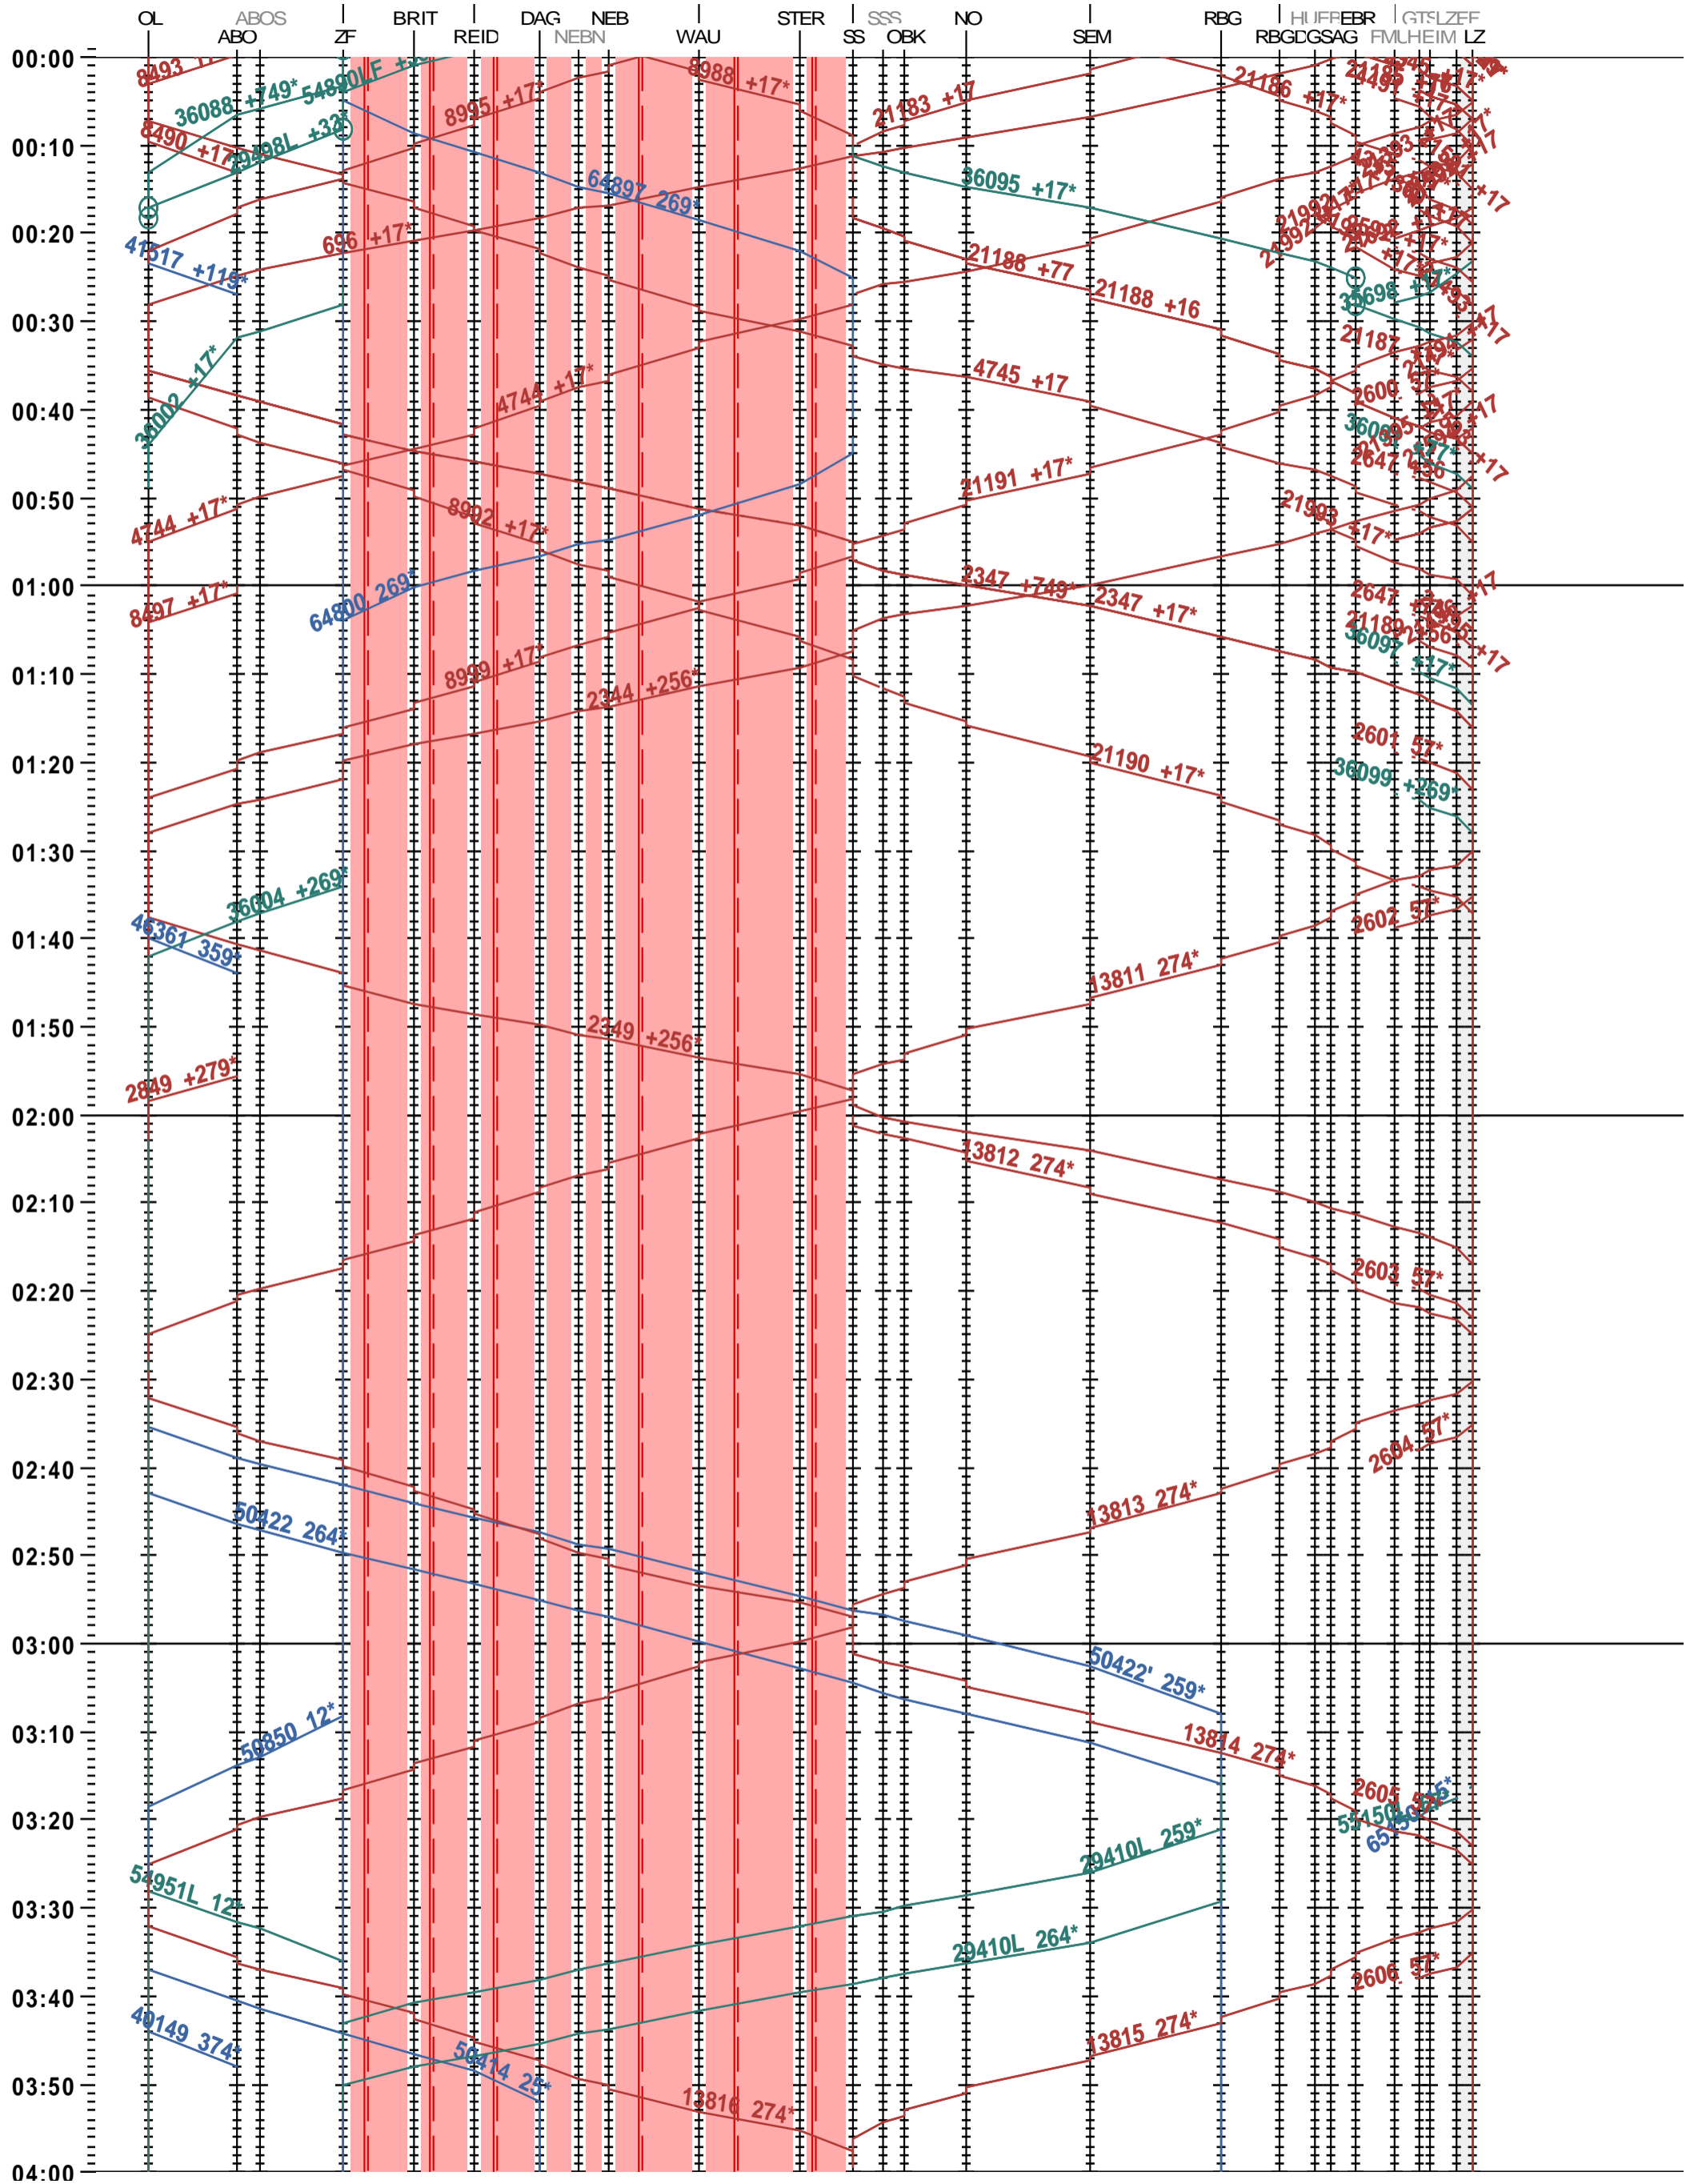

421 - Olten - Sursee - Luzern

Fahrplanperiode 2025 (15.12.2024 – 13.12.2025)

Update

Gültig ab 12.05.2025

421 - Olten - Sursee - Luzern

Fahrplanperiode 2025 (15.12.2024 – 13.12.2025)

Update

Gültig ab 12.05.2025

421 - Olten - Sursee - Luzern

Fahrplanperiode 2025 (15.12.2024 – 13.12.2025)

Update

Gültig ab 12.05.2025