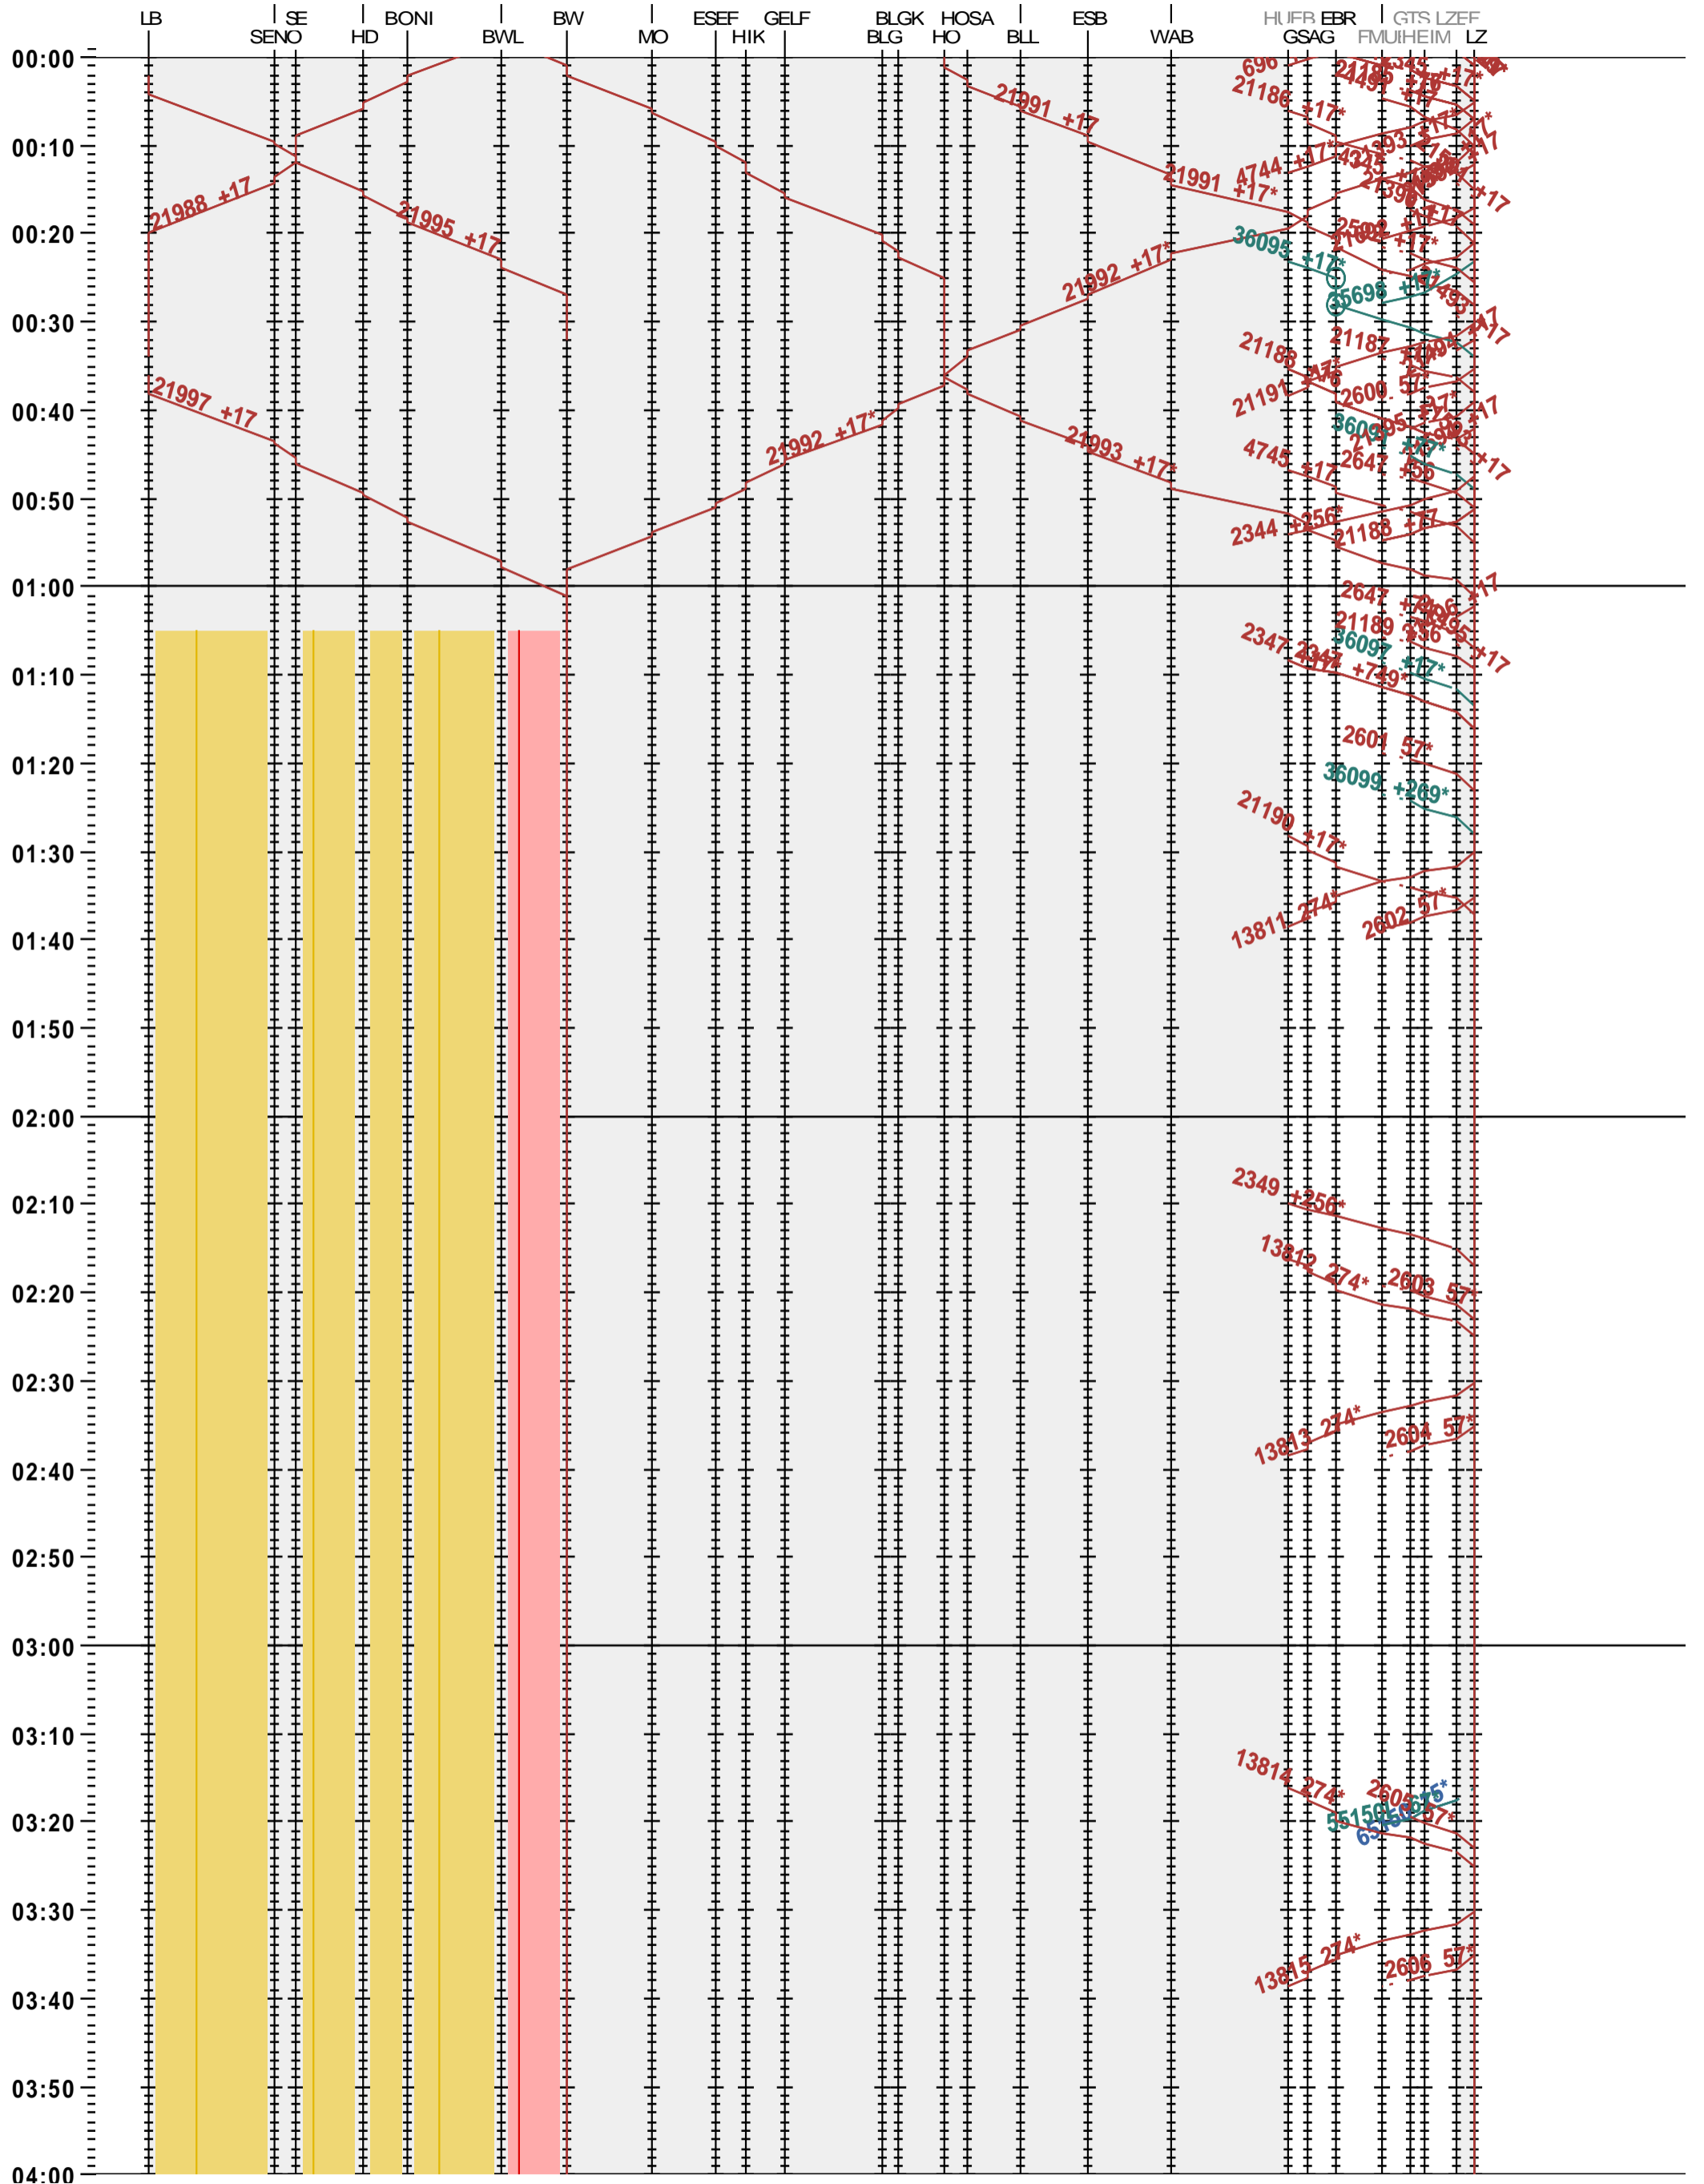

431 - Lenzburg - Hochdorf - Luzern

Fahrplanperiode 2025 (15.12.2024 – 13.12.2025)

Update

Gültig ab 12.05.2025

431 - Lenzburg - Hochdorf - Luzern

Fahrplanperiode 2025 (15.12.2024 – 13.12.2025)

Update

Gültig ab 12.05.2025

431 - Lenzburg - Hochdorf - Luzern

Fahrplanperiode 2025 (15.12.2024 – 13.12.2025)

Update

Gültig ab

12.05.2025

431 - Lenzburg - Hochdorf - Luzern

Fahrplanperiode 2025 (15.12.2024 – 13.12.2025)

Update

Gültig ab 12.05.2025

431 - Lenzburg - Hochdorf - Luzern

Fahrplanperiode 2025 (15.12.2024 – 13.12.2025)

Update

Gültig ab 12.05.2025

431 - Lenzburg - Hochdorf - Luzern

Fahrplanperiode 2025 (15.12.2024 – 13.12.2025)