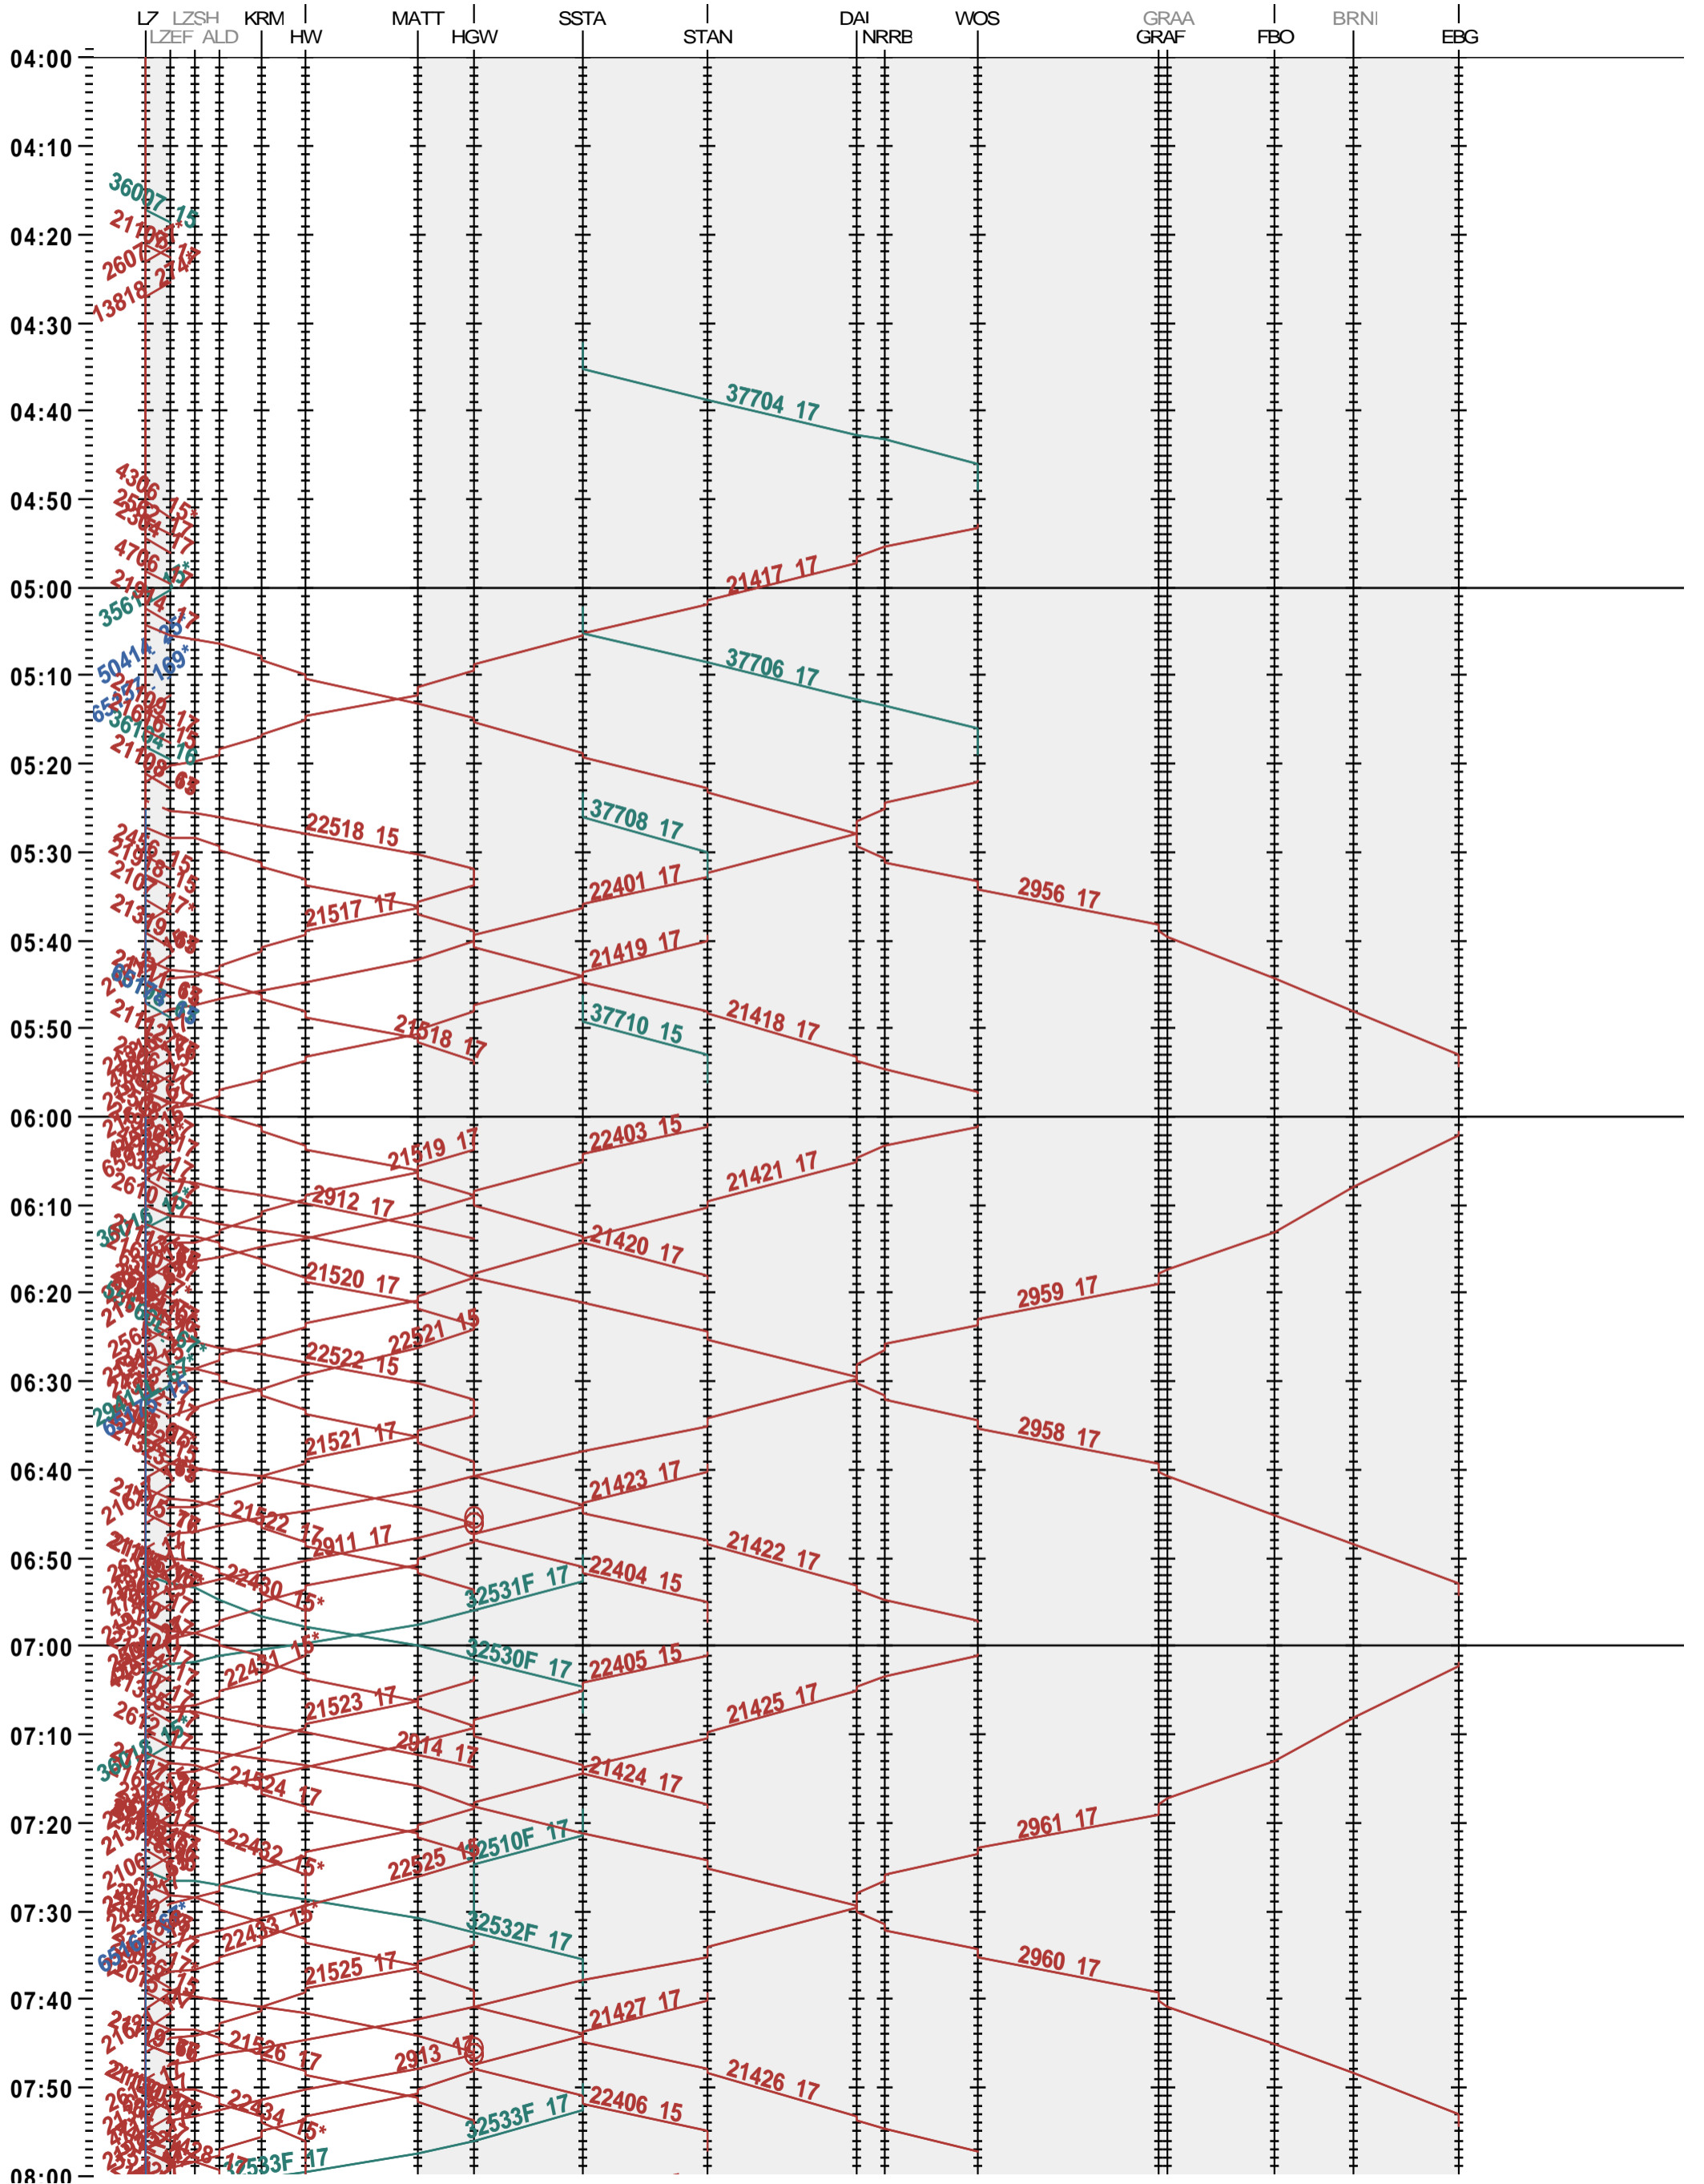

# 441 - Luzern - Hergiswil - Engelberg

Fahrplanperiode 2025 (15.12.2024 – 13.12.2025)

Update

Gültig ab 12.05.2025

441 - Luzern - Hergiswil - Engelberg

Fahrplanperiode 2025 (15.12.2024 – 13.12.2025)

Update

Gültig ab 12.05.2025

441 - Luzern - Hergiswil - Engelberg

Fahrplanperiode 2025 (15.12.2024 – 13.12.2025)

Update

Gültig ab 12.05.2025

441 - Luzern - Hergiswil - Engelberg

Fahrplanperiode 2025 (15.12.2024 – 13.12.2025)

Update

Gültig ab 12.05.2025