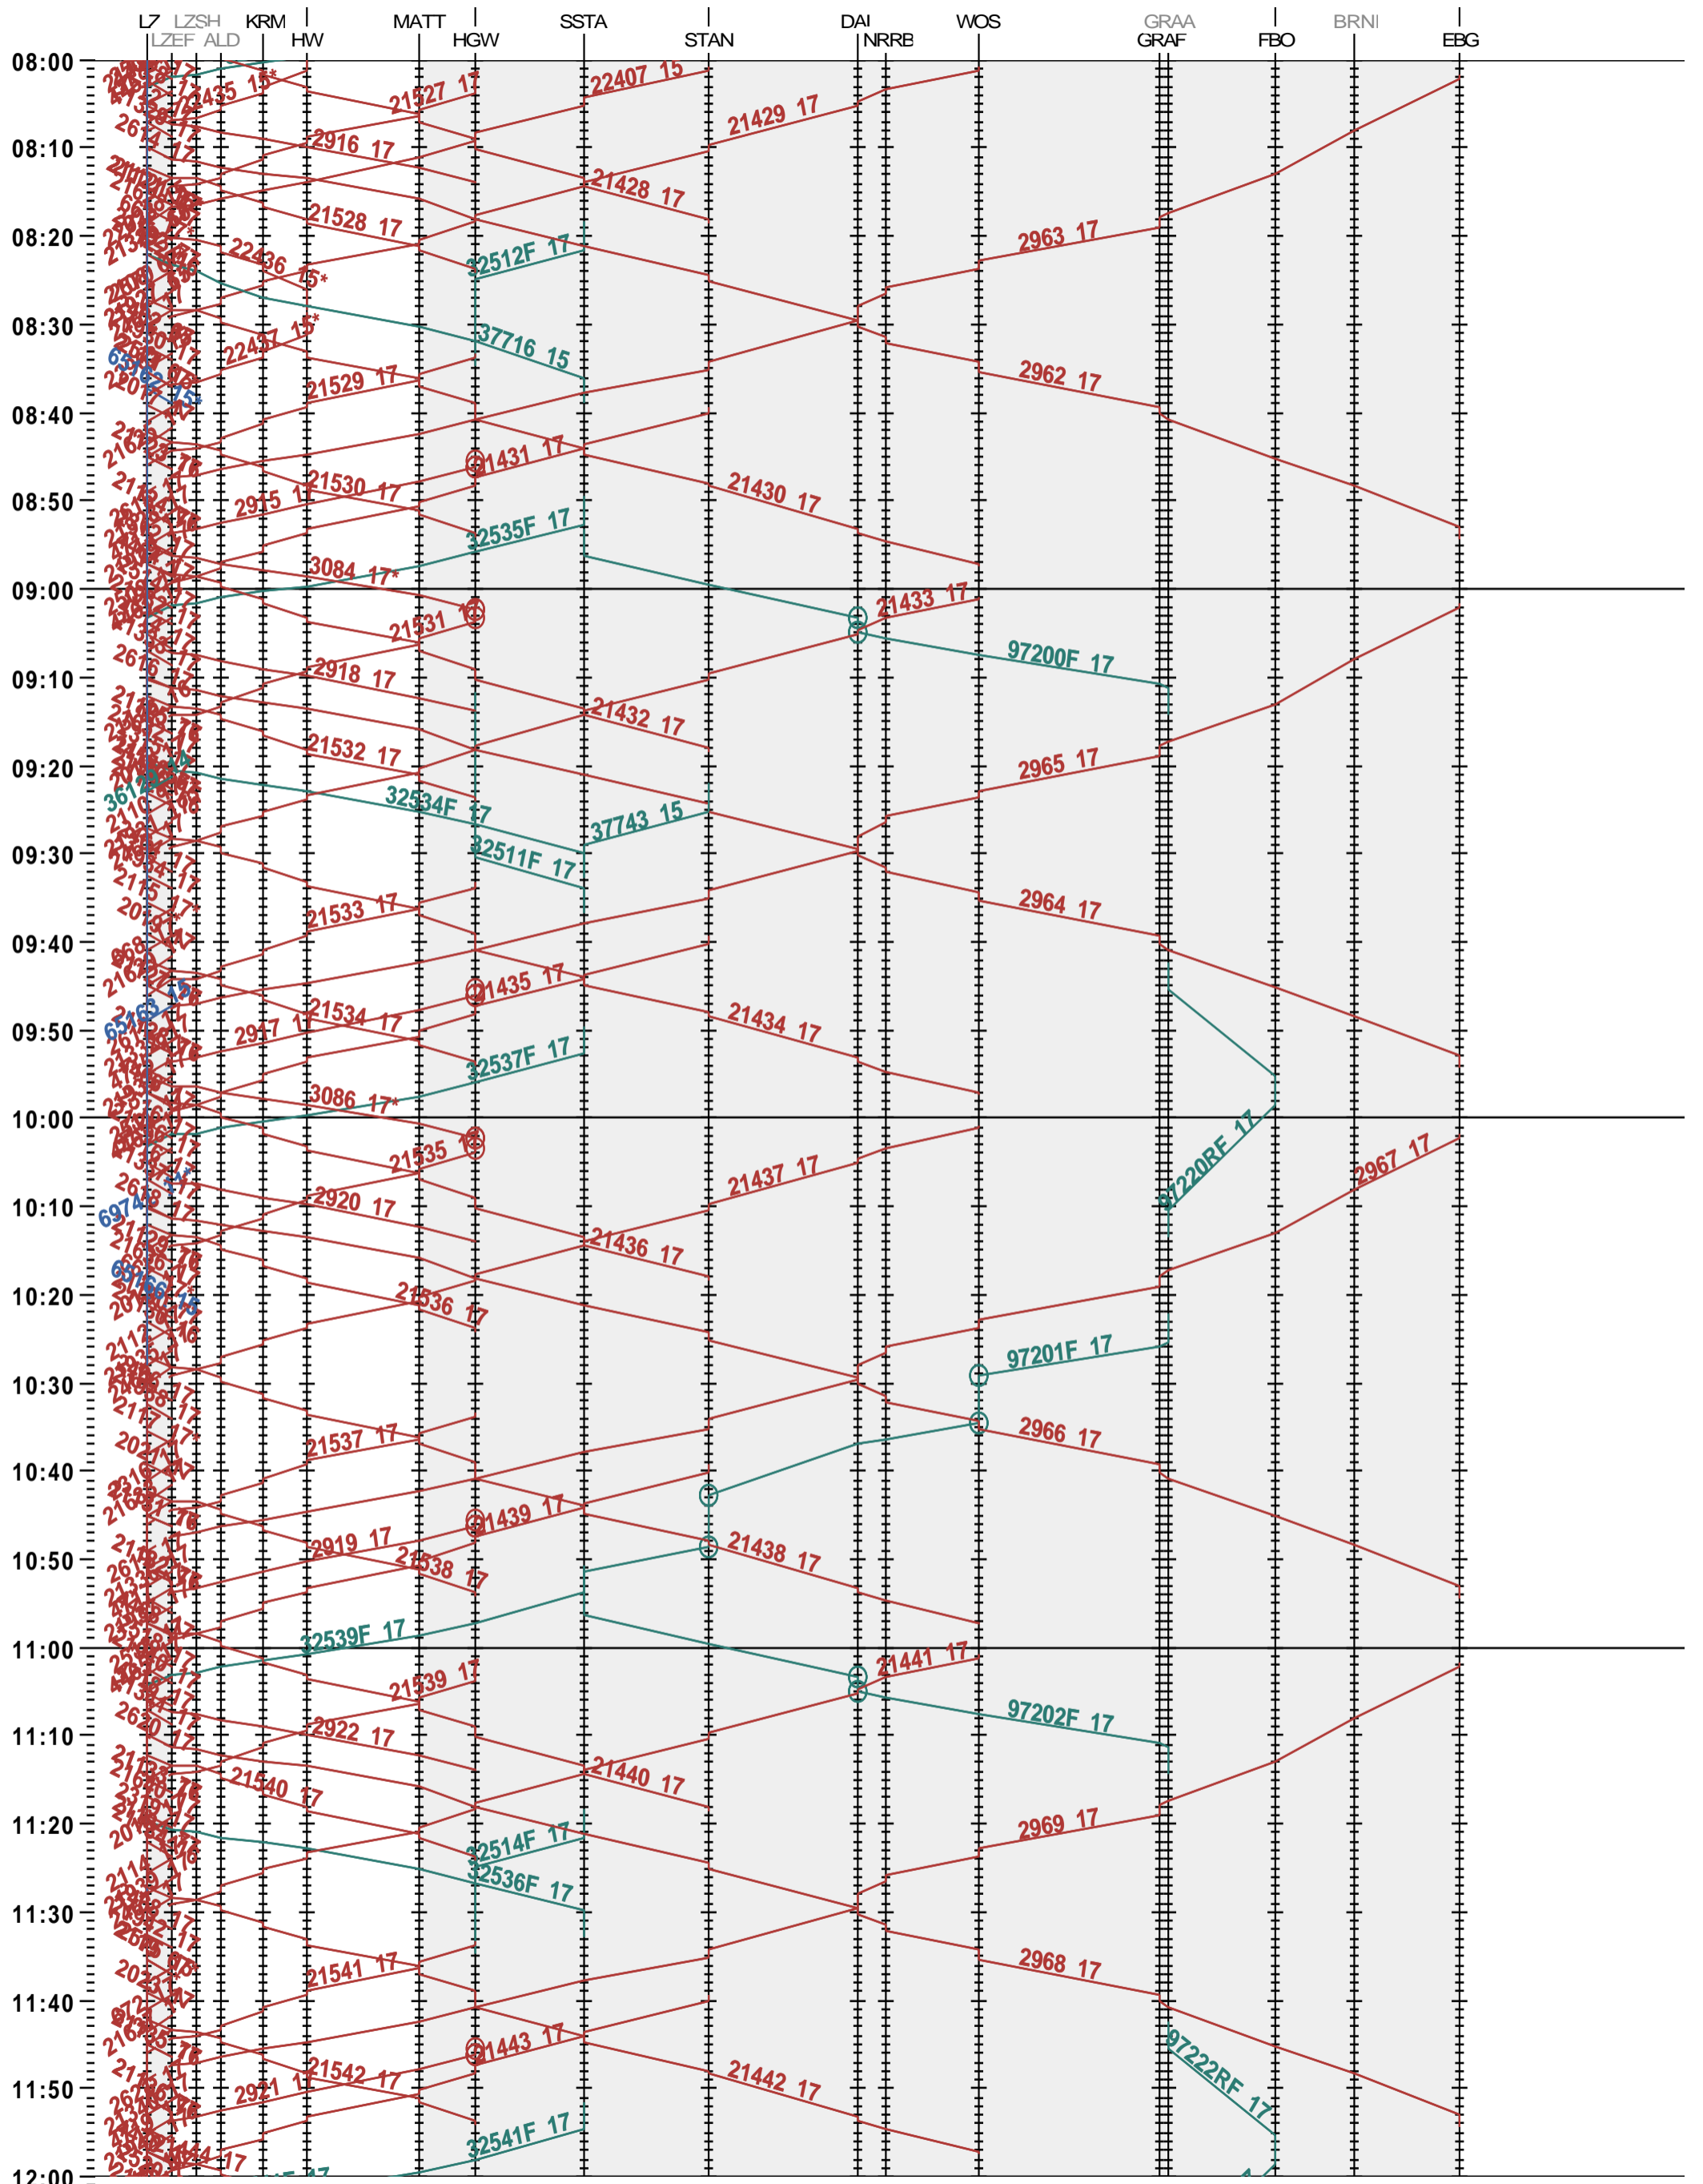

# 441 - Luzern - Hergiswil - Engelberg

Fahrplanperiode 2025 (15.12.2024 – 13.12.2025)

Update

Gültig ab 12.05.2025

441 - Luzern - Hergiswil - Engelberg

Fahrplanperiode 2025 (15.12.2024 – 13.12.2025)

Update

Gültig ab 12.05.2025

441 - Luzern - Hergiswil - Engelberg

Fahrplanperiode 2025 (15.12.2024 – 13.12.2025)

Update

Gültig ab 12.05.2025

441 - Luzern - Hergiswil - Engelberg

Fahrplanperiode 2025 (15.12.2024 – 13.12.2025)

Update

Gültig ab 12.05.2025