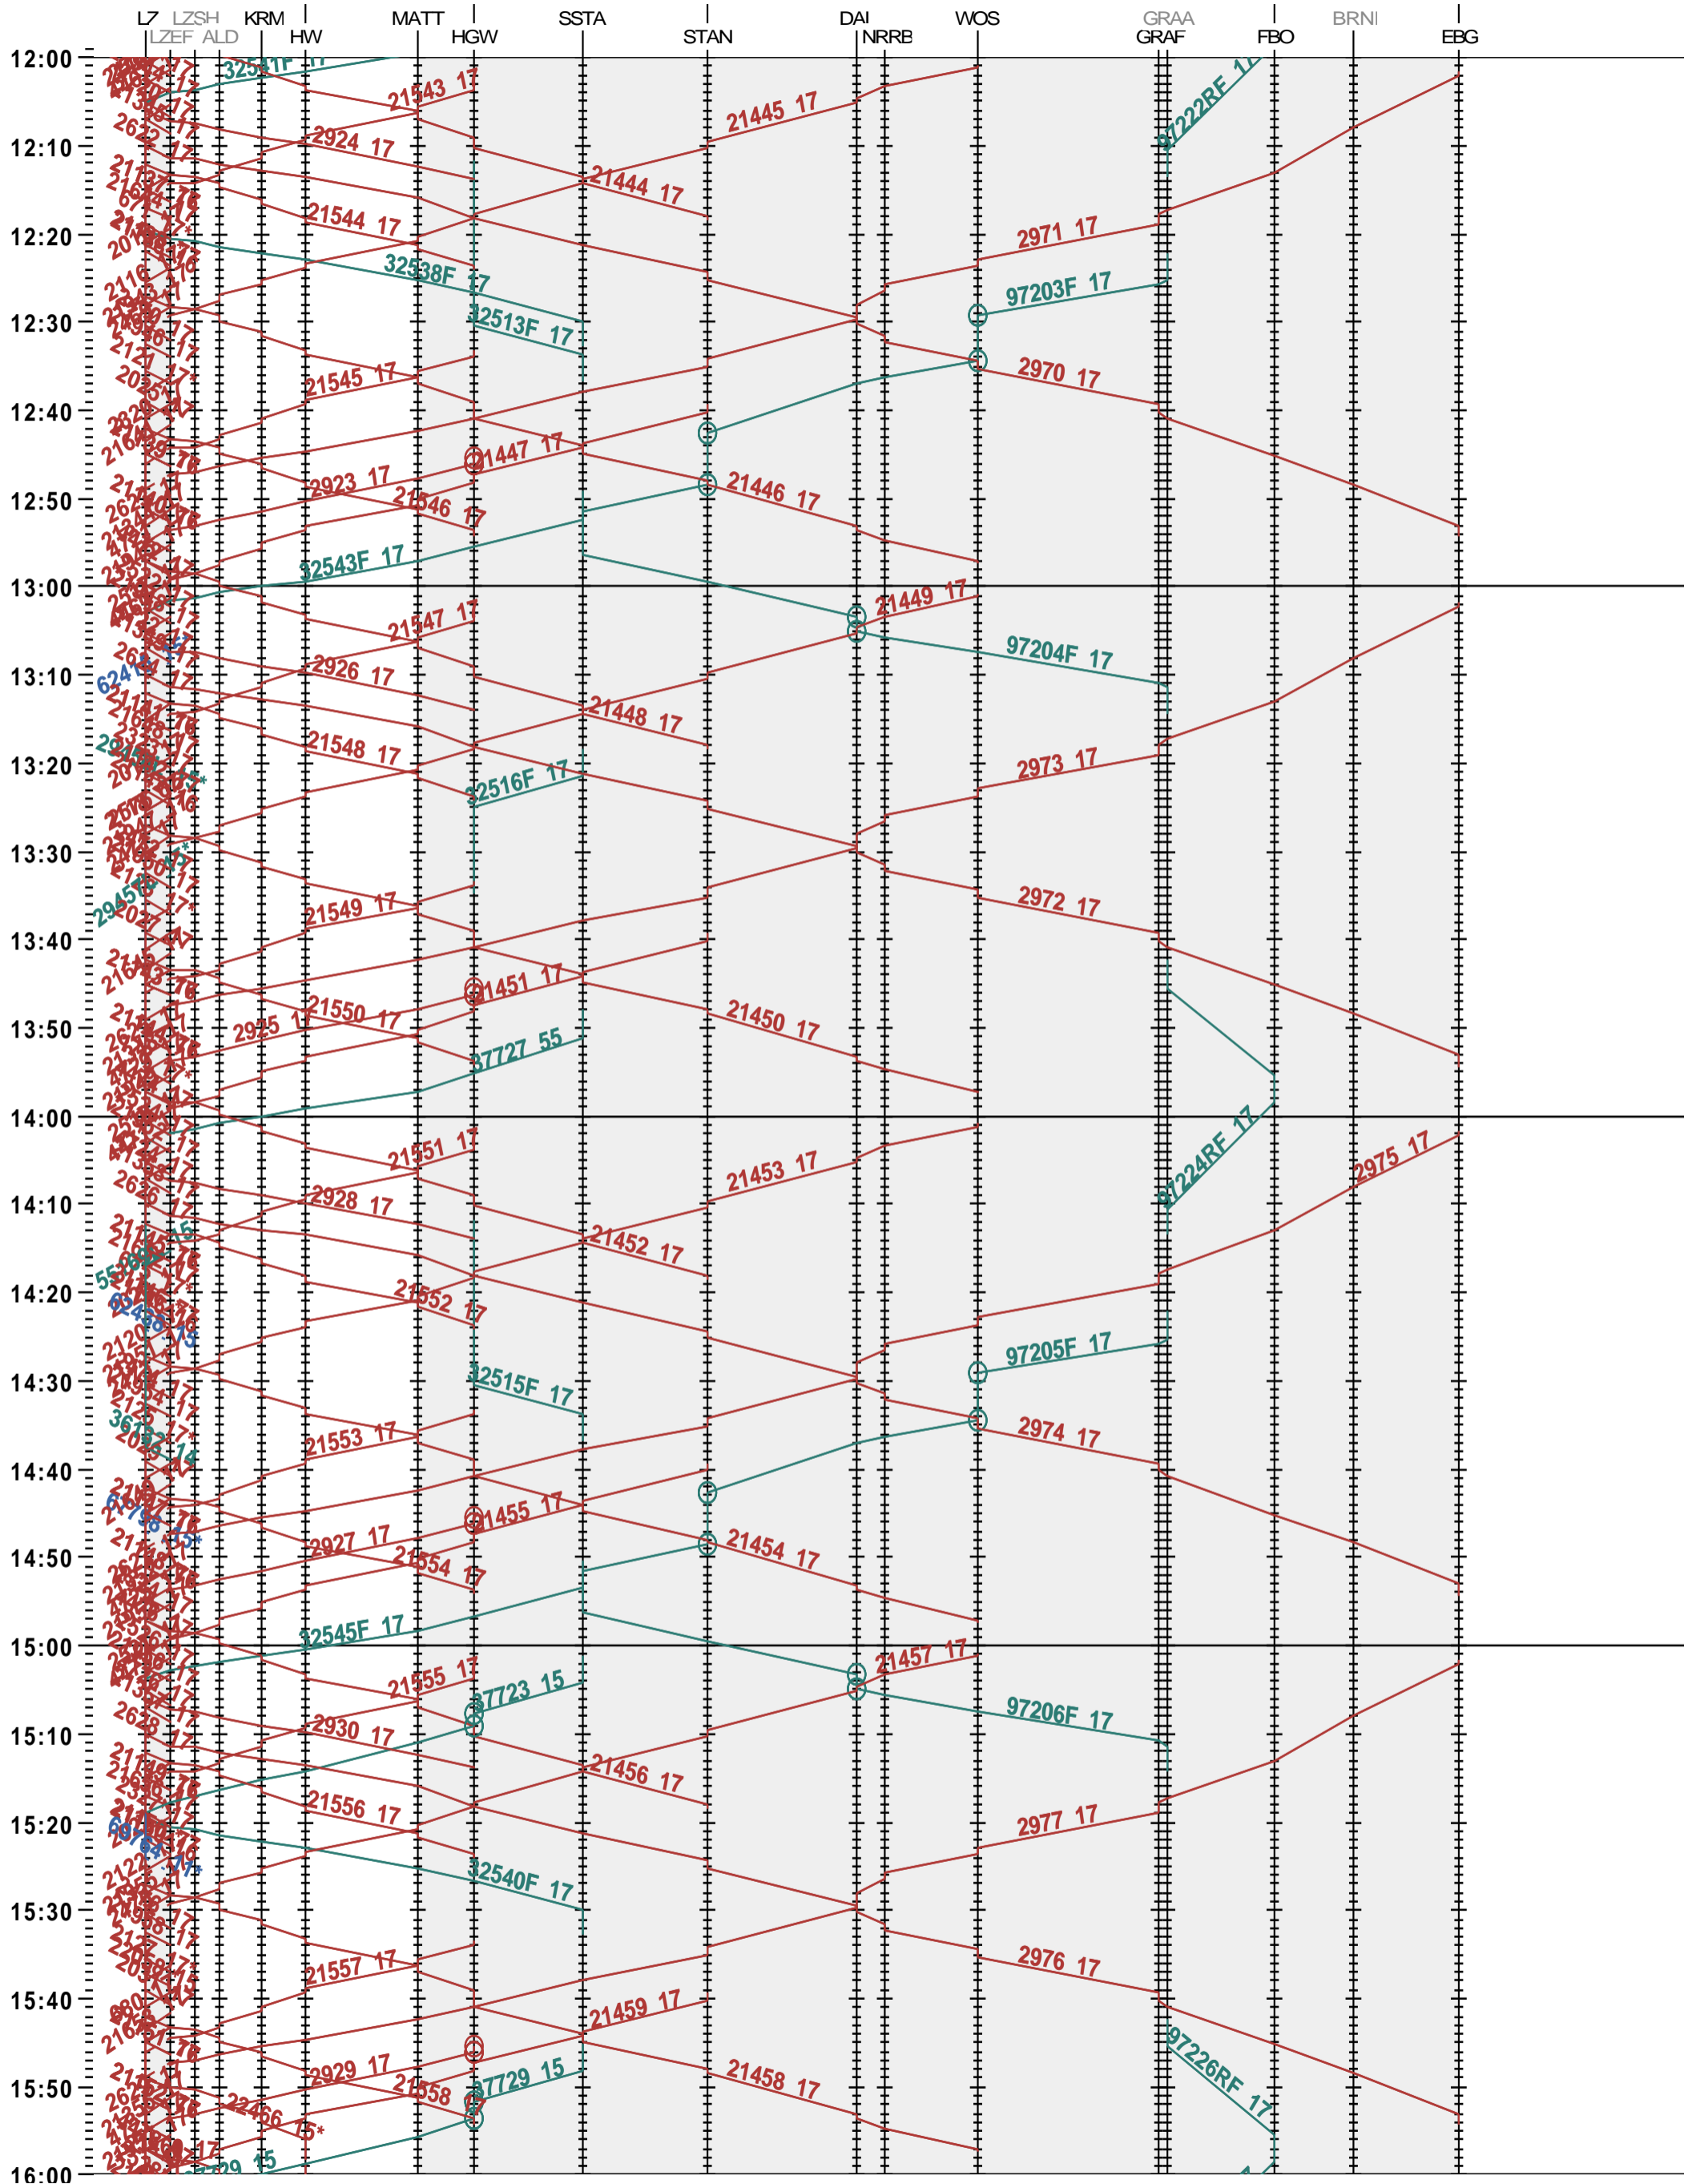

# 441 - Luzern - Hergiswil - Engelberg

Fahrplanperiode 2025 (15.12.2024 – 13.12.2025)

Update

Gültig ab 12.05.2025

441 - Luzern - Hergiswil - Engelberg

Fahrplanperiode 2025 (15.12.2024 – 13.12.2025)

Update

Gültig ab 12.05.2025

441 - Luzern - Hergiswil - Engelberg

Fahrplanperiode 2025 (15.12.2024 – 13.12.2025)

Update

Gültig ab 12.05.2025

441 - Luzern - Hergiswil - Engelberg

Fahrplanperiode 2025 (15.12.2024 – 13.12.2025)

Update

Gültig ab 12.05.2025