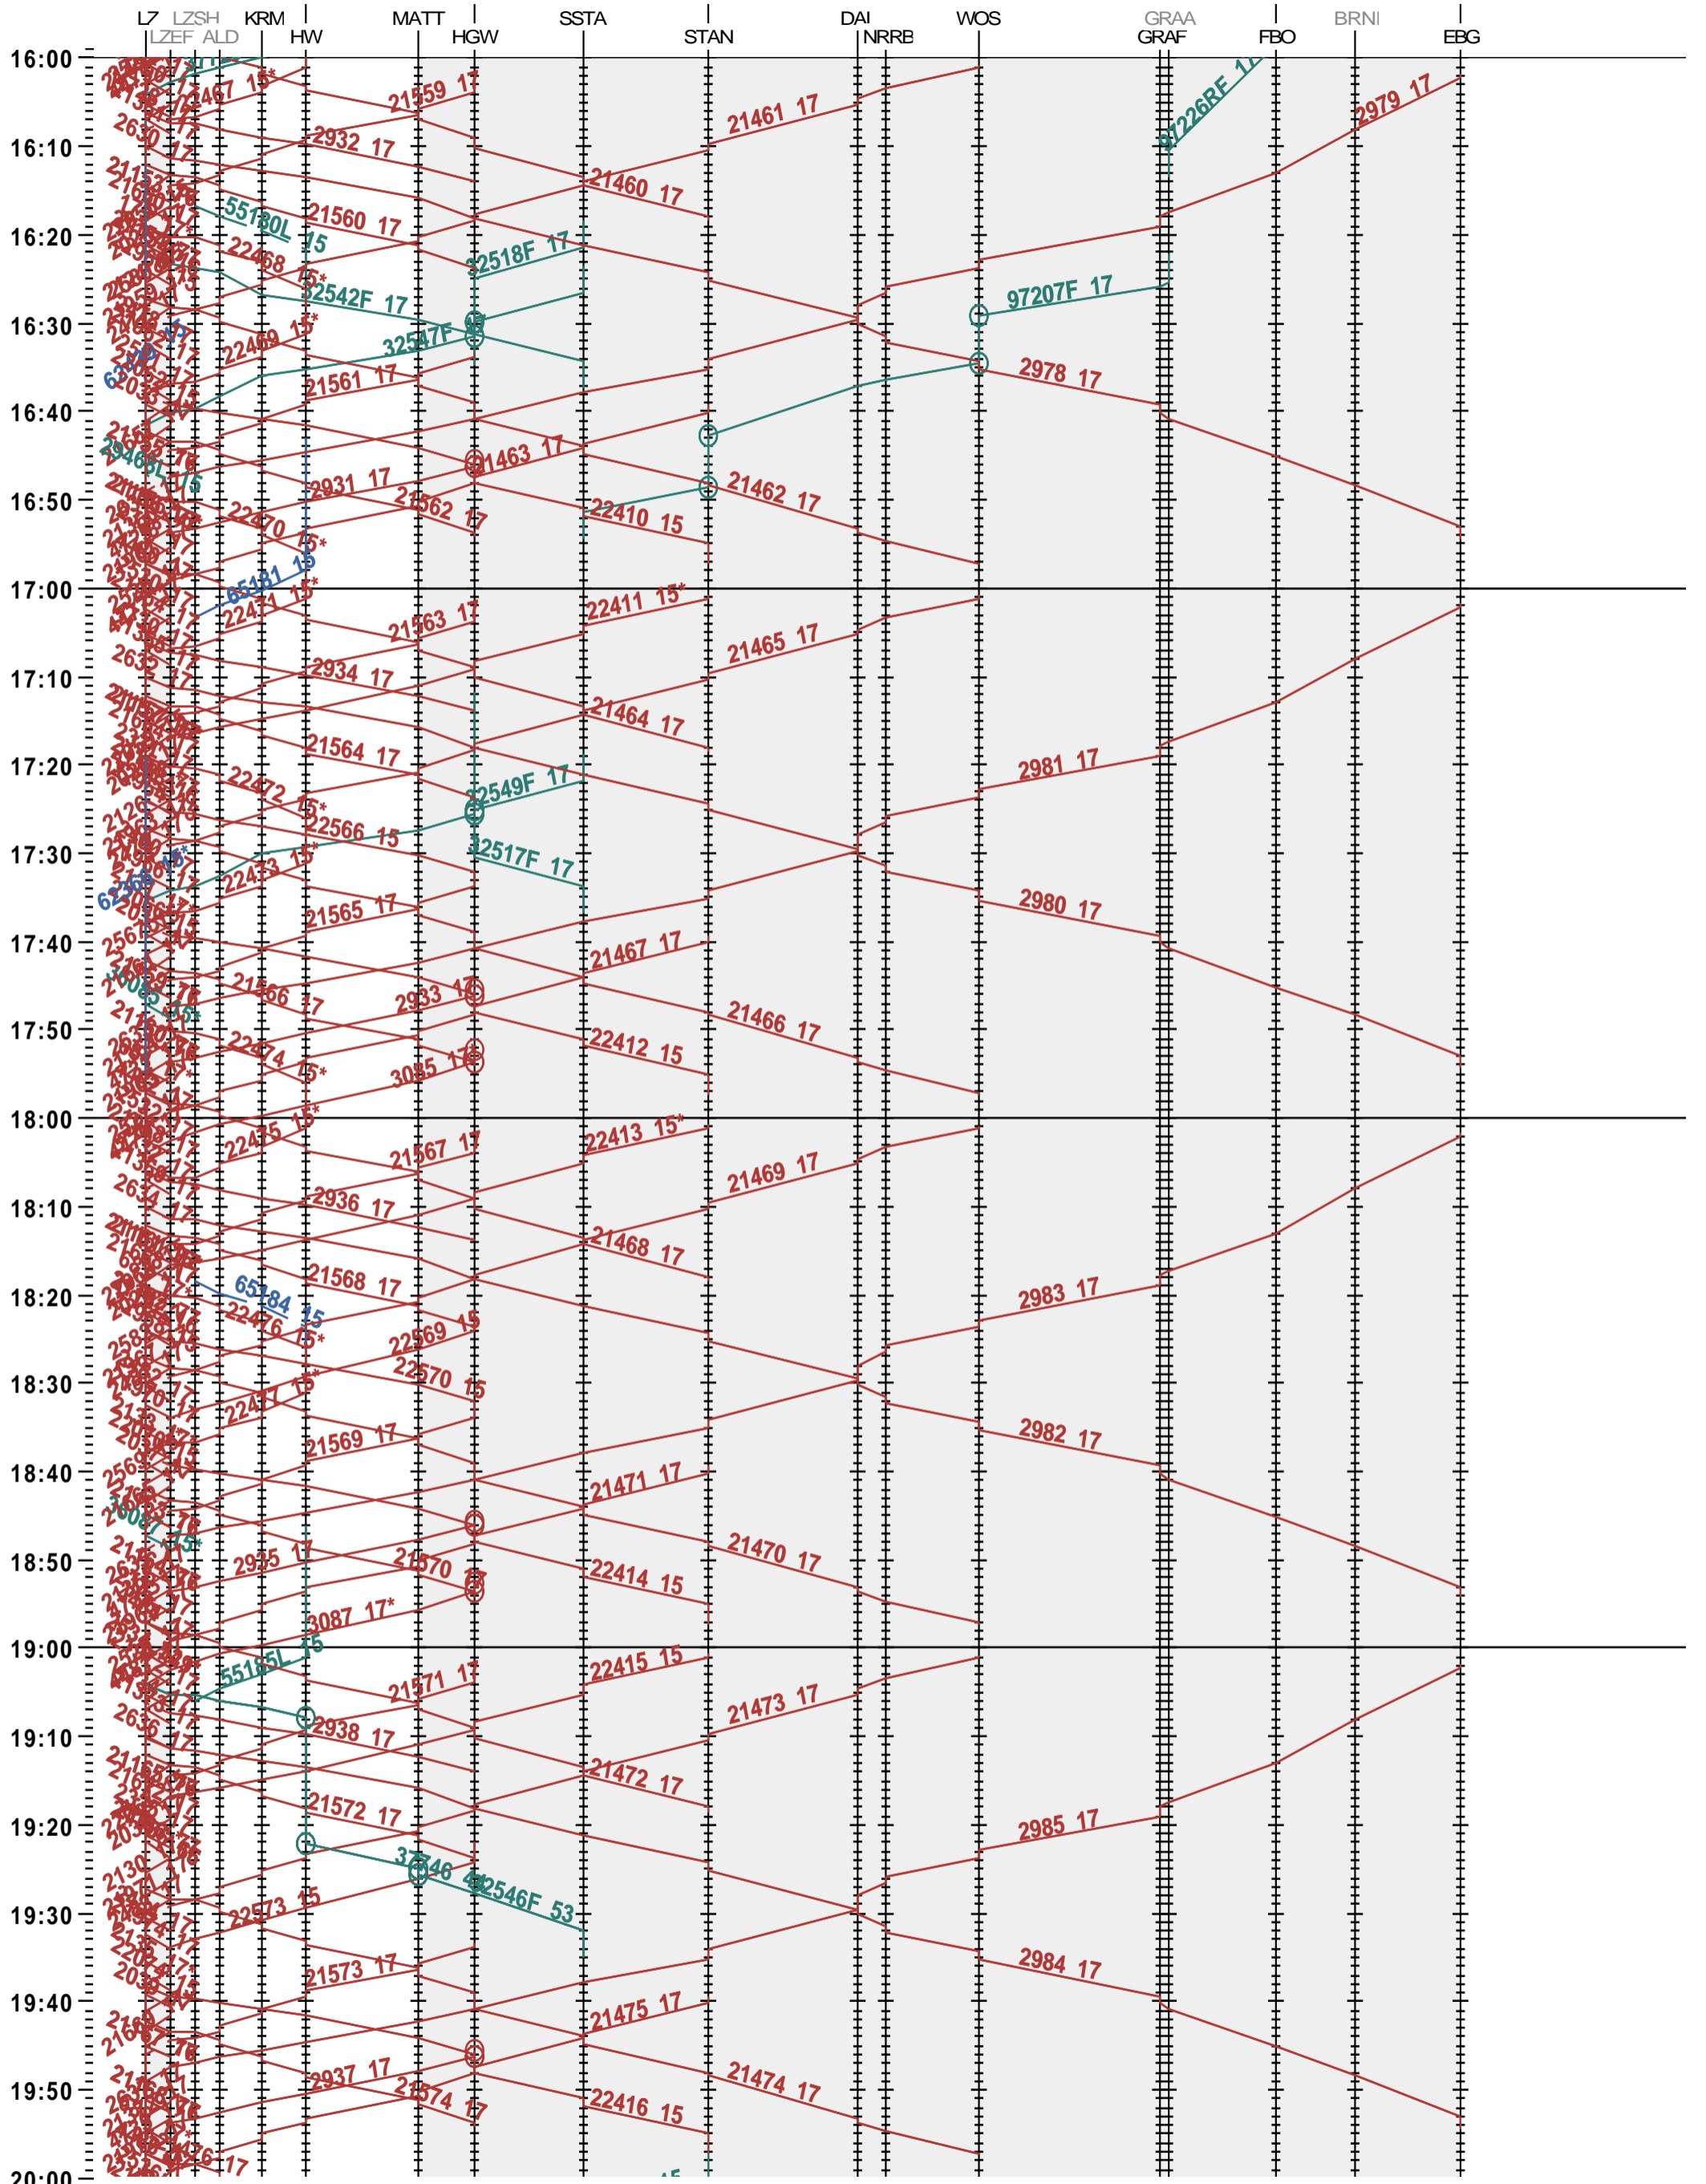

# 441 - Luzern - Hergiswil - Engelberg

Fahrplanperiode 2025 (15.12.2024 – 13.12.2025)

Update

Gültig ab 12.05.2025

441 - Luzern - Hergiswil - Engelberg

Fahrplanperiode 2025 (15.12.2024 – 13.12.2025)

Update

Gültig ab 12.05.2025

441 - Luzern - Hergiswil - Engelberg

Fahrplanperiode 2025 (15.12.2024 – 13.12.2025)

Update

Gültig ab 12.05.2025

441 - Luzern - Hergiswil - Engelberg

Fahrplanperiode 2025 (15.12.2024 – 13.12.2025)

Update

Gültig ab 12.05.2025