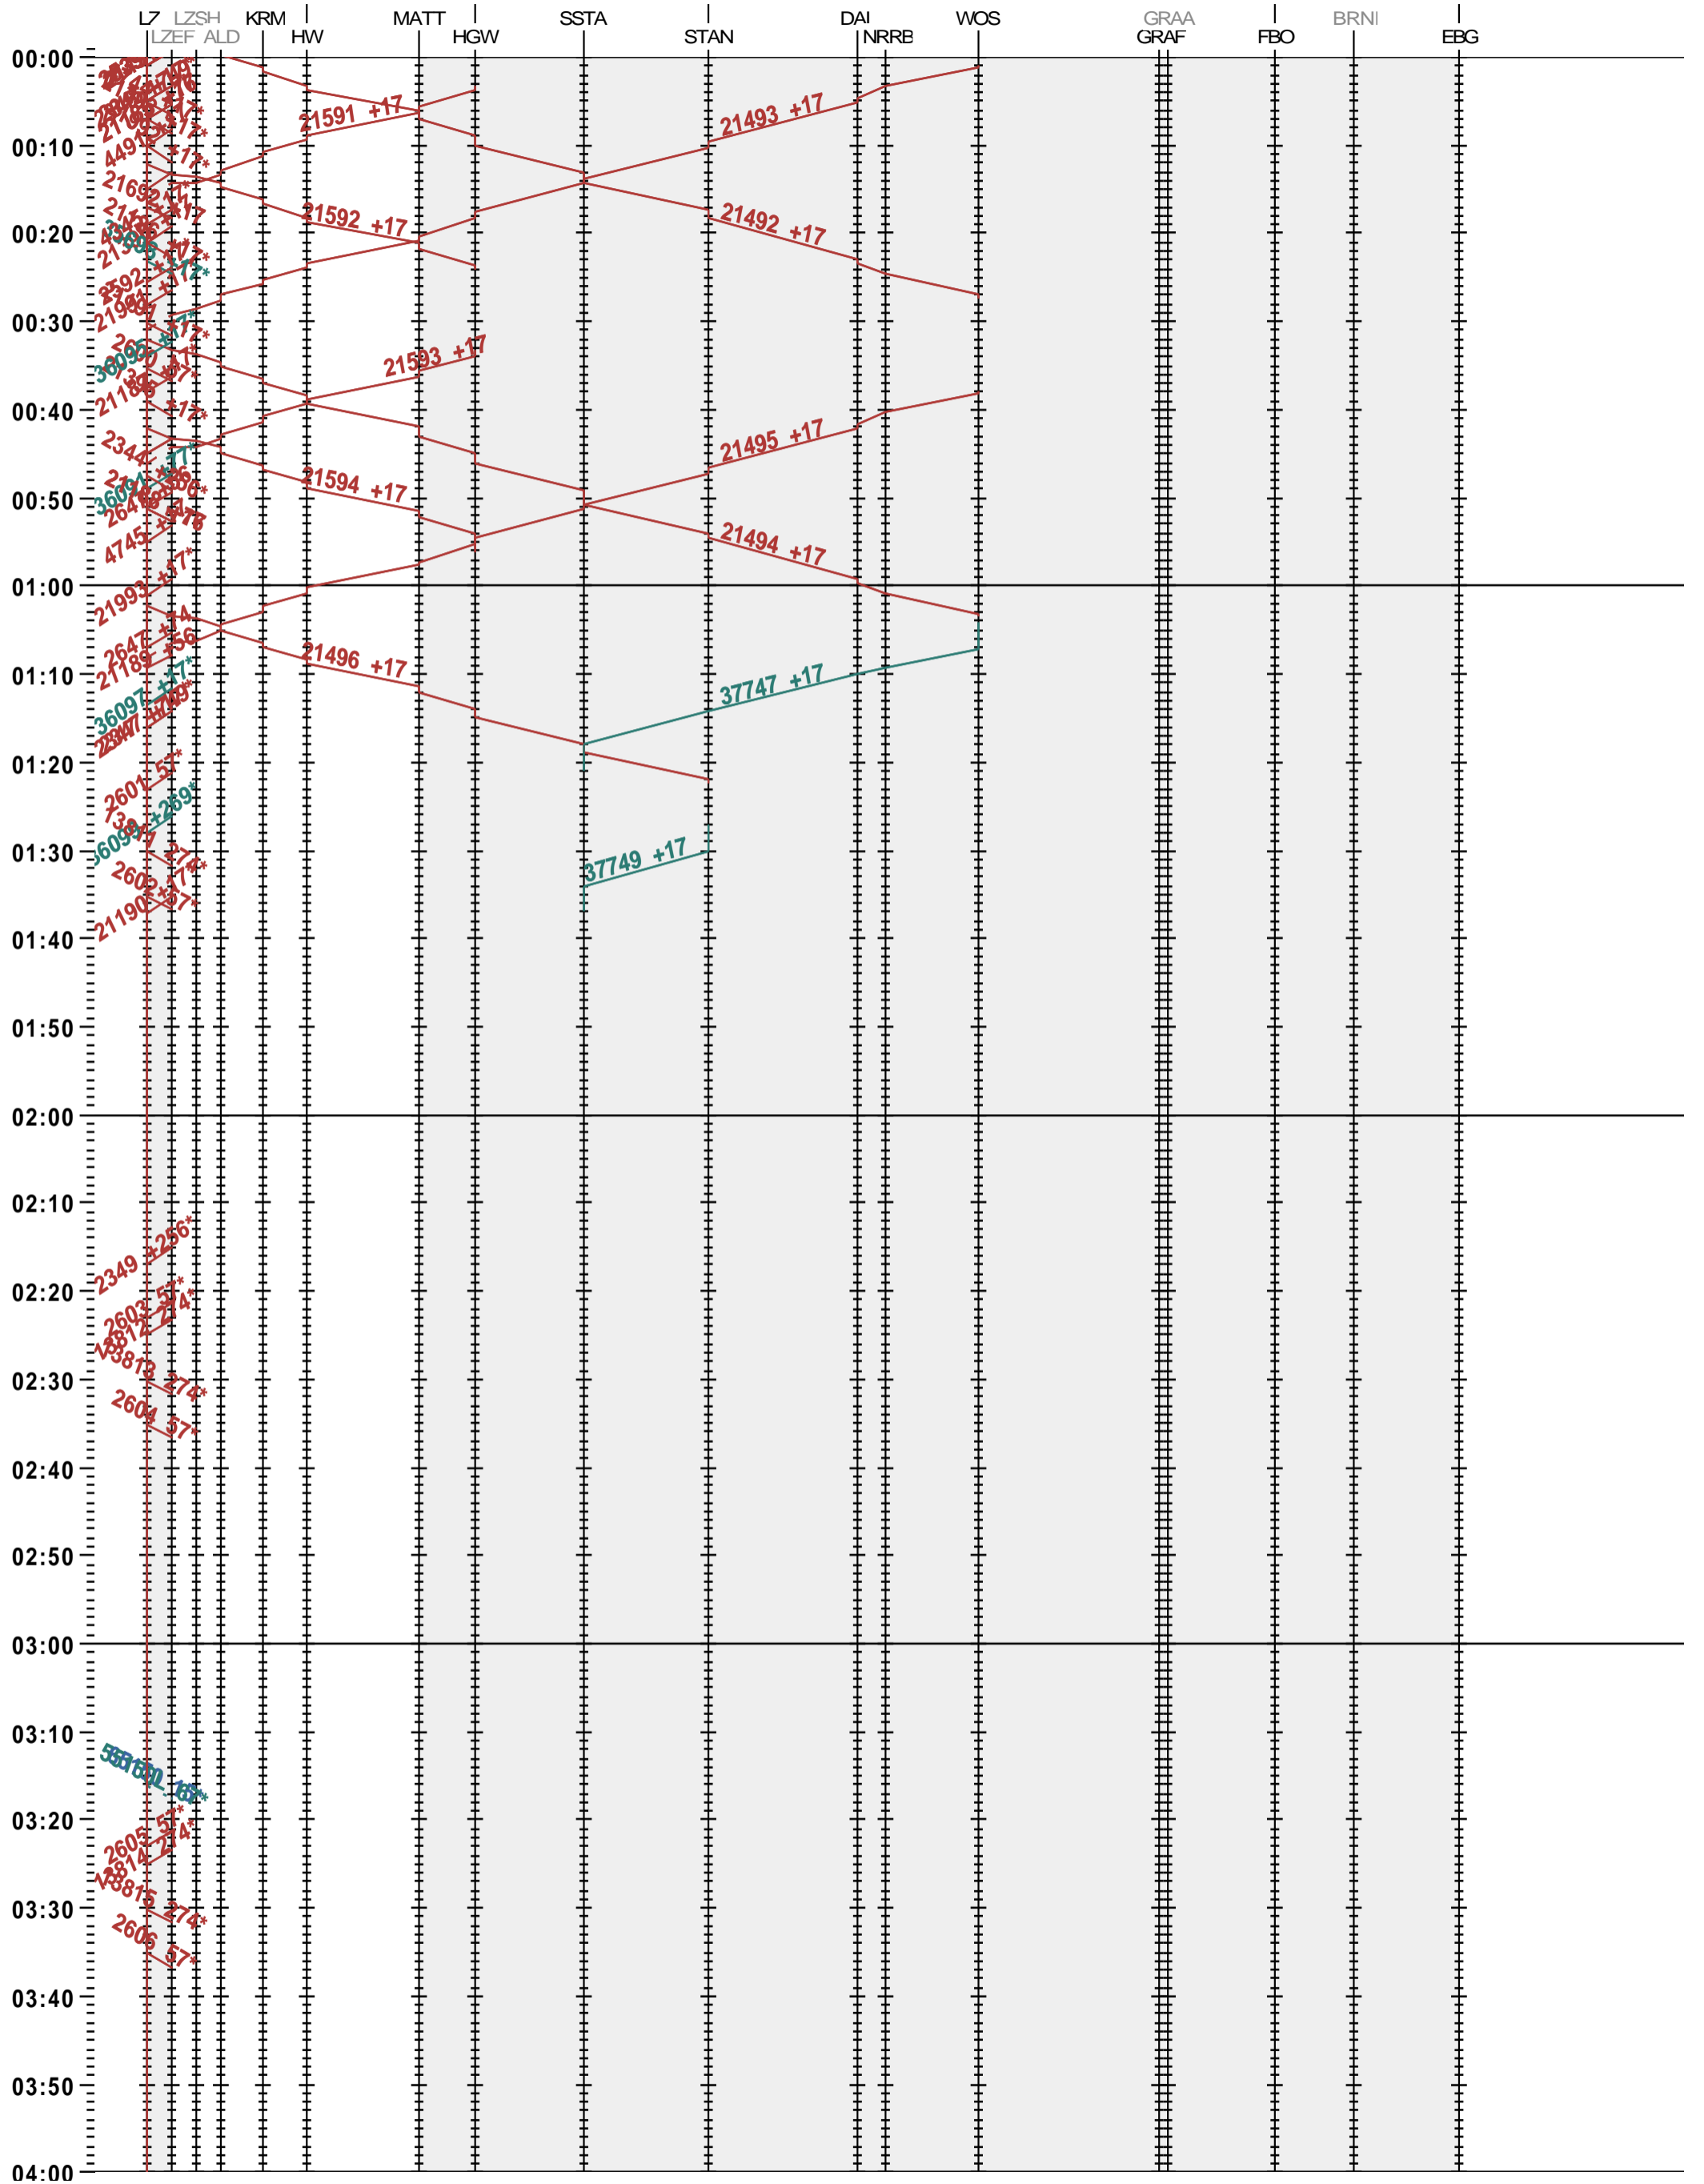

# 441 - Luzern - Hergiswil - Engelberg

Fahrplanperiode 2025 (15.12.2024 – 13.12.2025)

Update

Gültig ab 12.05.2025

441 - Luzern - Hergiswil - Engelberg

Fahrplanperiode 2025 (15.12.2024 – 13.12.2025)

Update

Gültig ab 12.05.2025

441 - Luzern - Hergiswil - Engelberg

Fahrplanperiode 2025 (15.12.2024 – 13.12.2025)

Update

Gültig ab 12.05.2025

441 - Luzern - Hergiswil - Engelberg

Fahrplanperiode 2025 (15.12.2024 – 13.12.2025)

Update

Gültig ab 12.05.2025