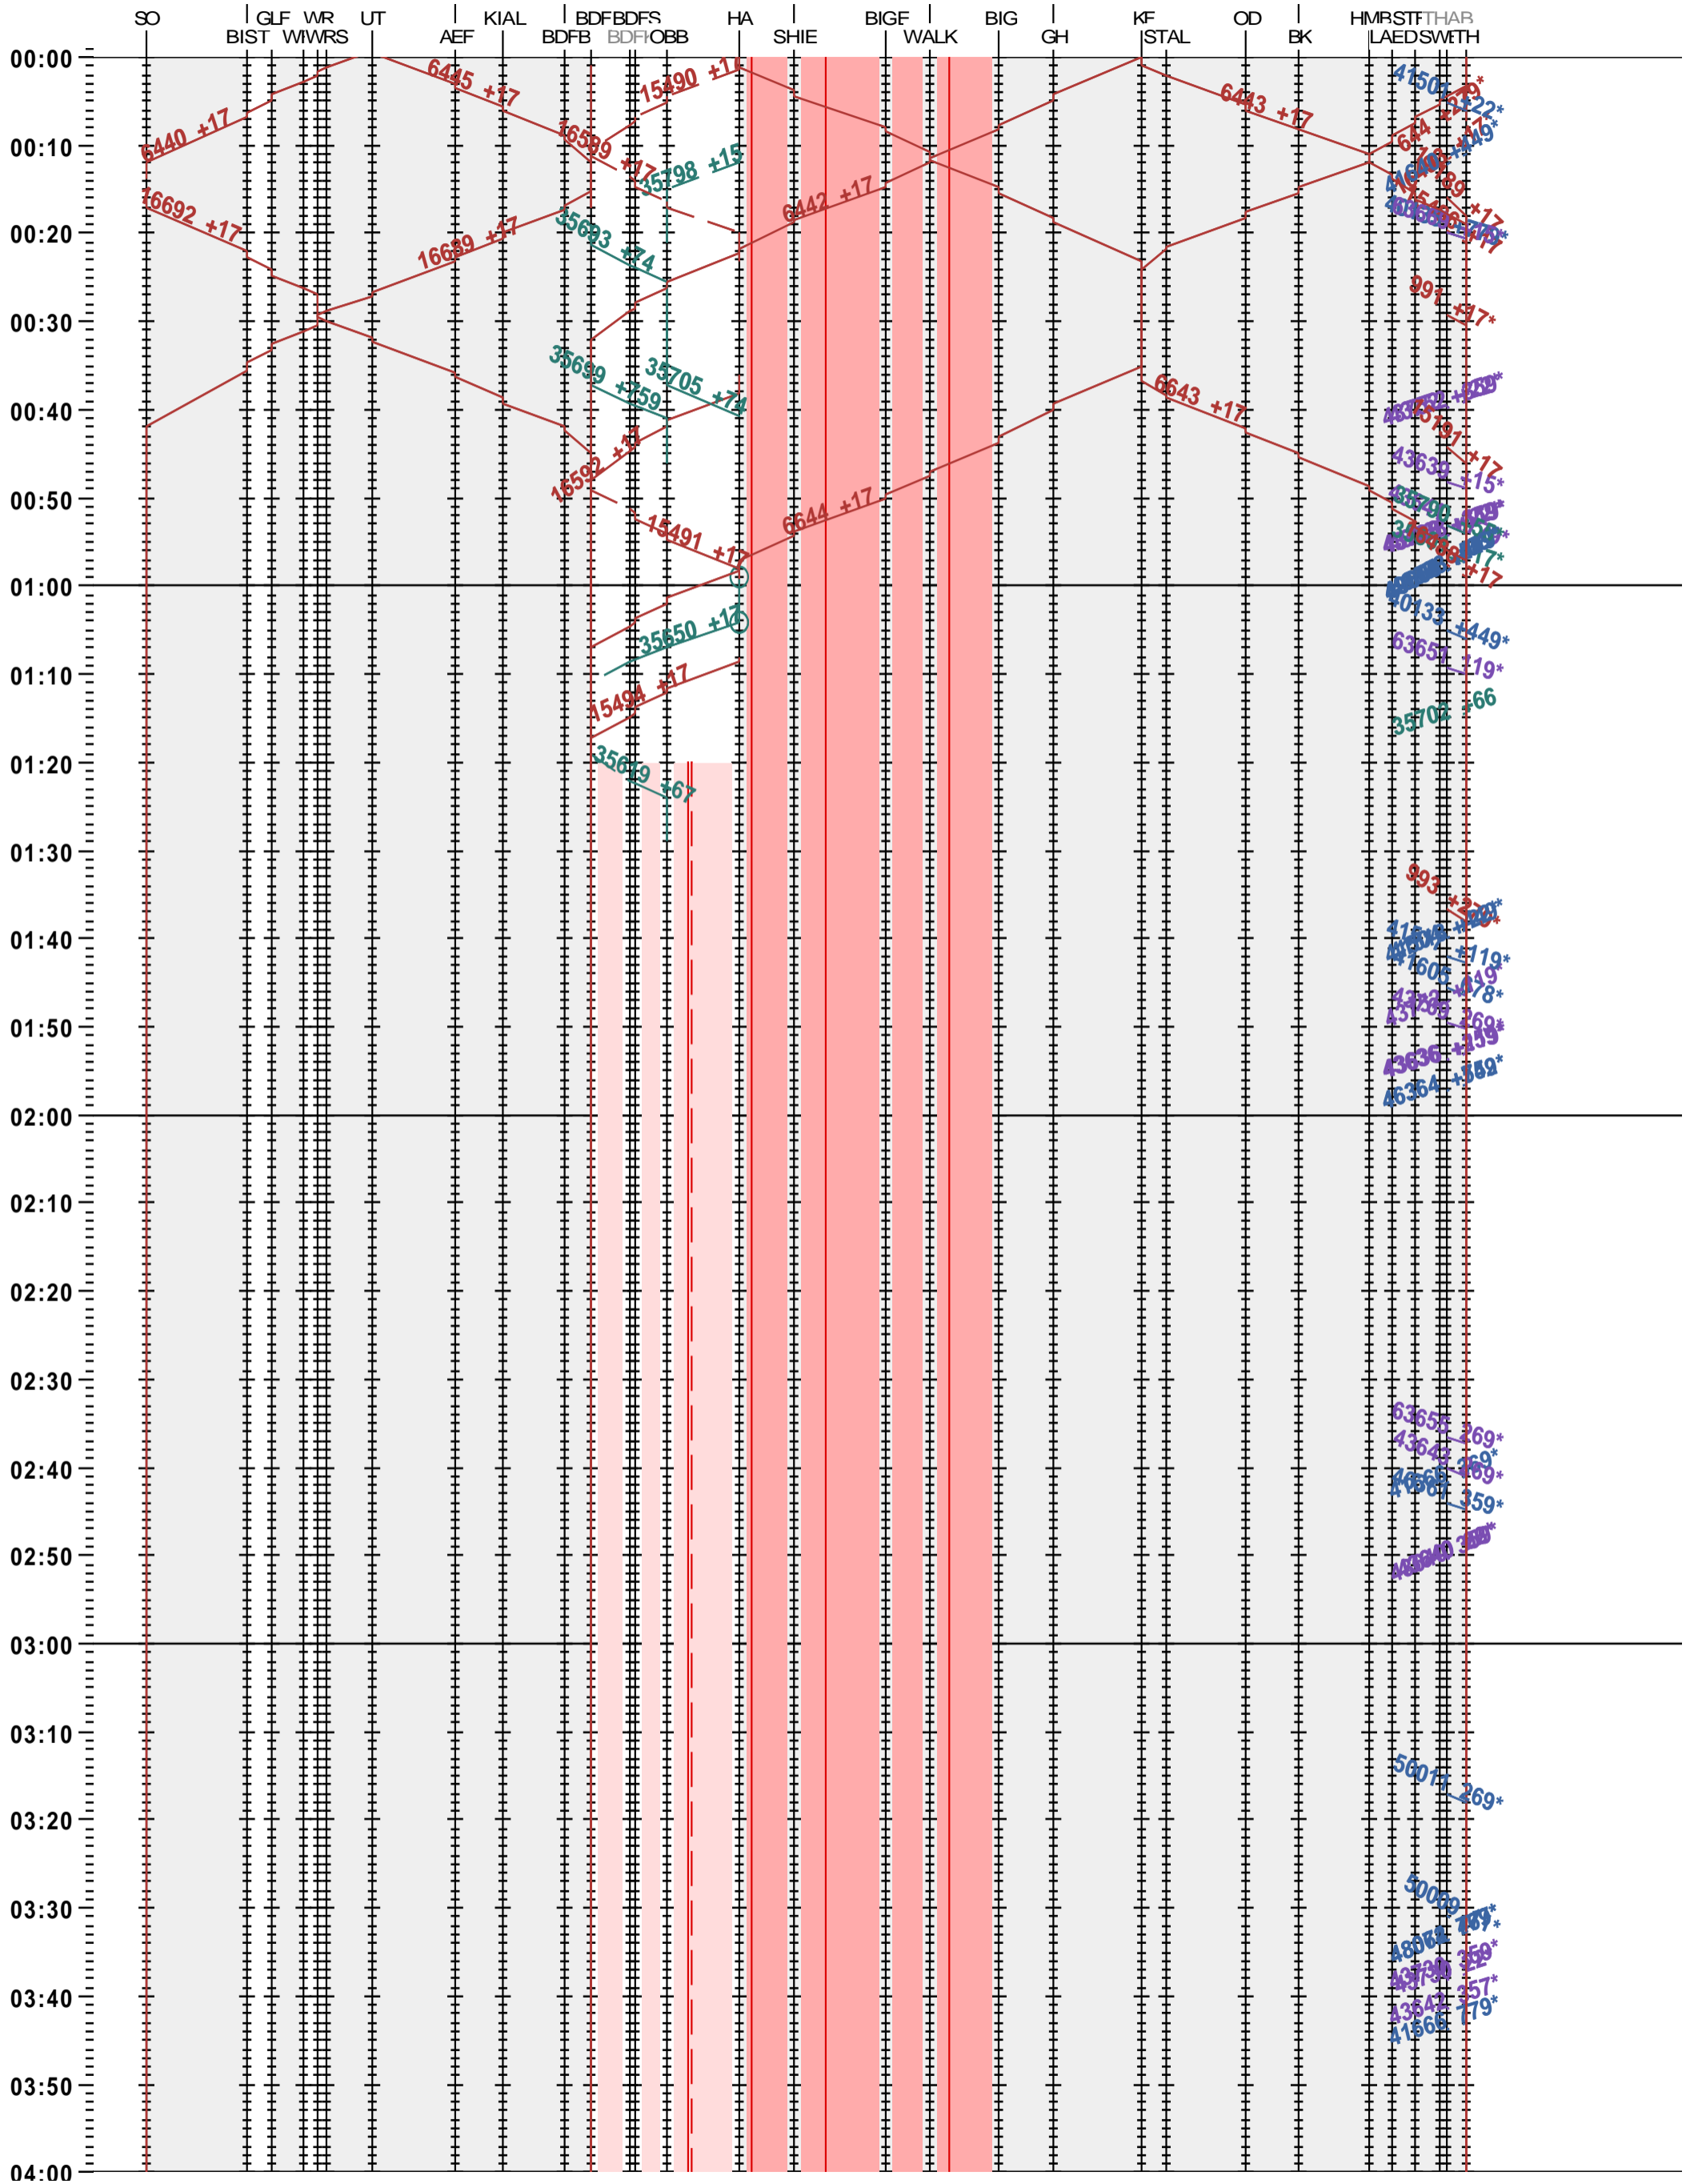

481 - Solothurn - Burgdorf - Konolfingen - Thun

Fahrplanperiode 2025 (15.12.2024 – 13.12.2025)

Update

Gültig ab 12.05.2025

481 - Solothurn - Burgdorf - Konolfingen - Thun

Fahrplanperiode 2025 (15.12.2024 – 13.12.2025)

Update

Gültig ab 12.05.2025

481 - Solothurn - Burgdorf - Konolfingen - Thun

Fahrplanperiode 2025 (15.12.2024 – 13.12.2025)

Update

Gültig ab 12.05.2025

481 - Solothurn - Burgdorf - Konolfingen - Thun

Fahrplanperiode 2025 (15.12.2024 – 13.12.2025)