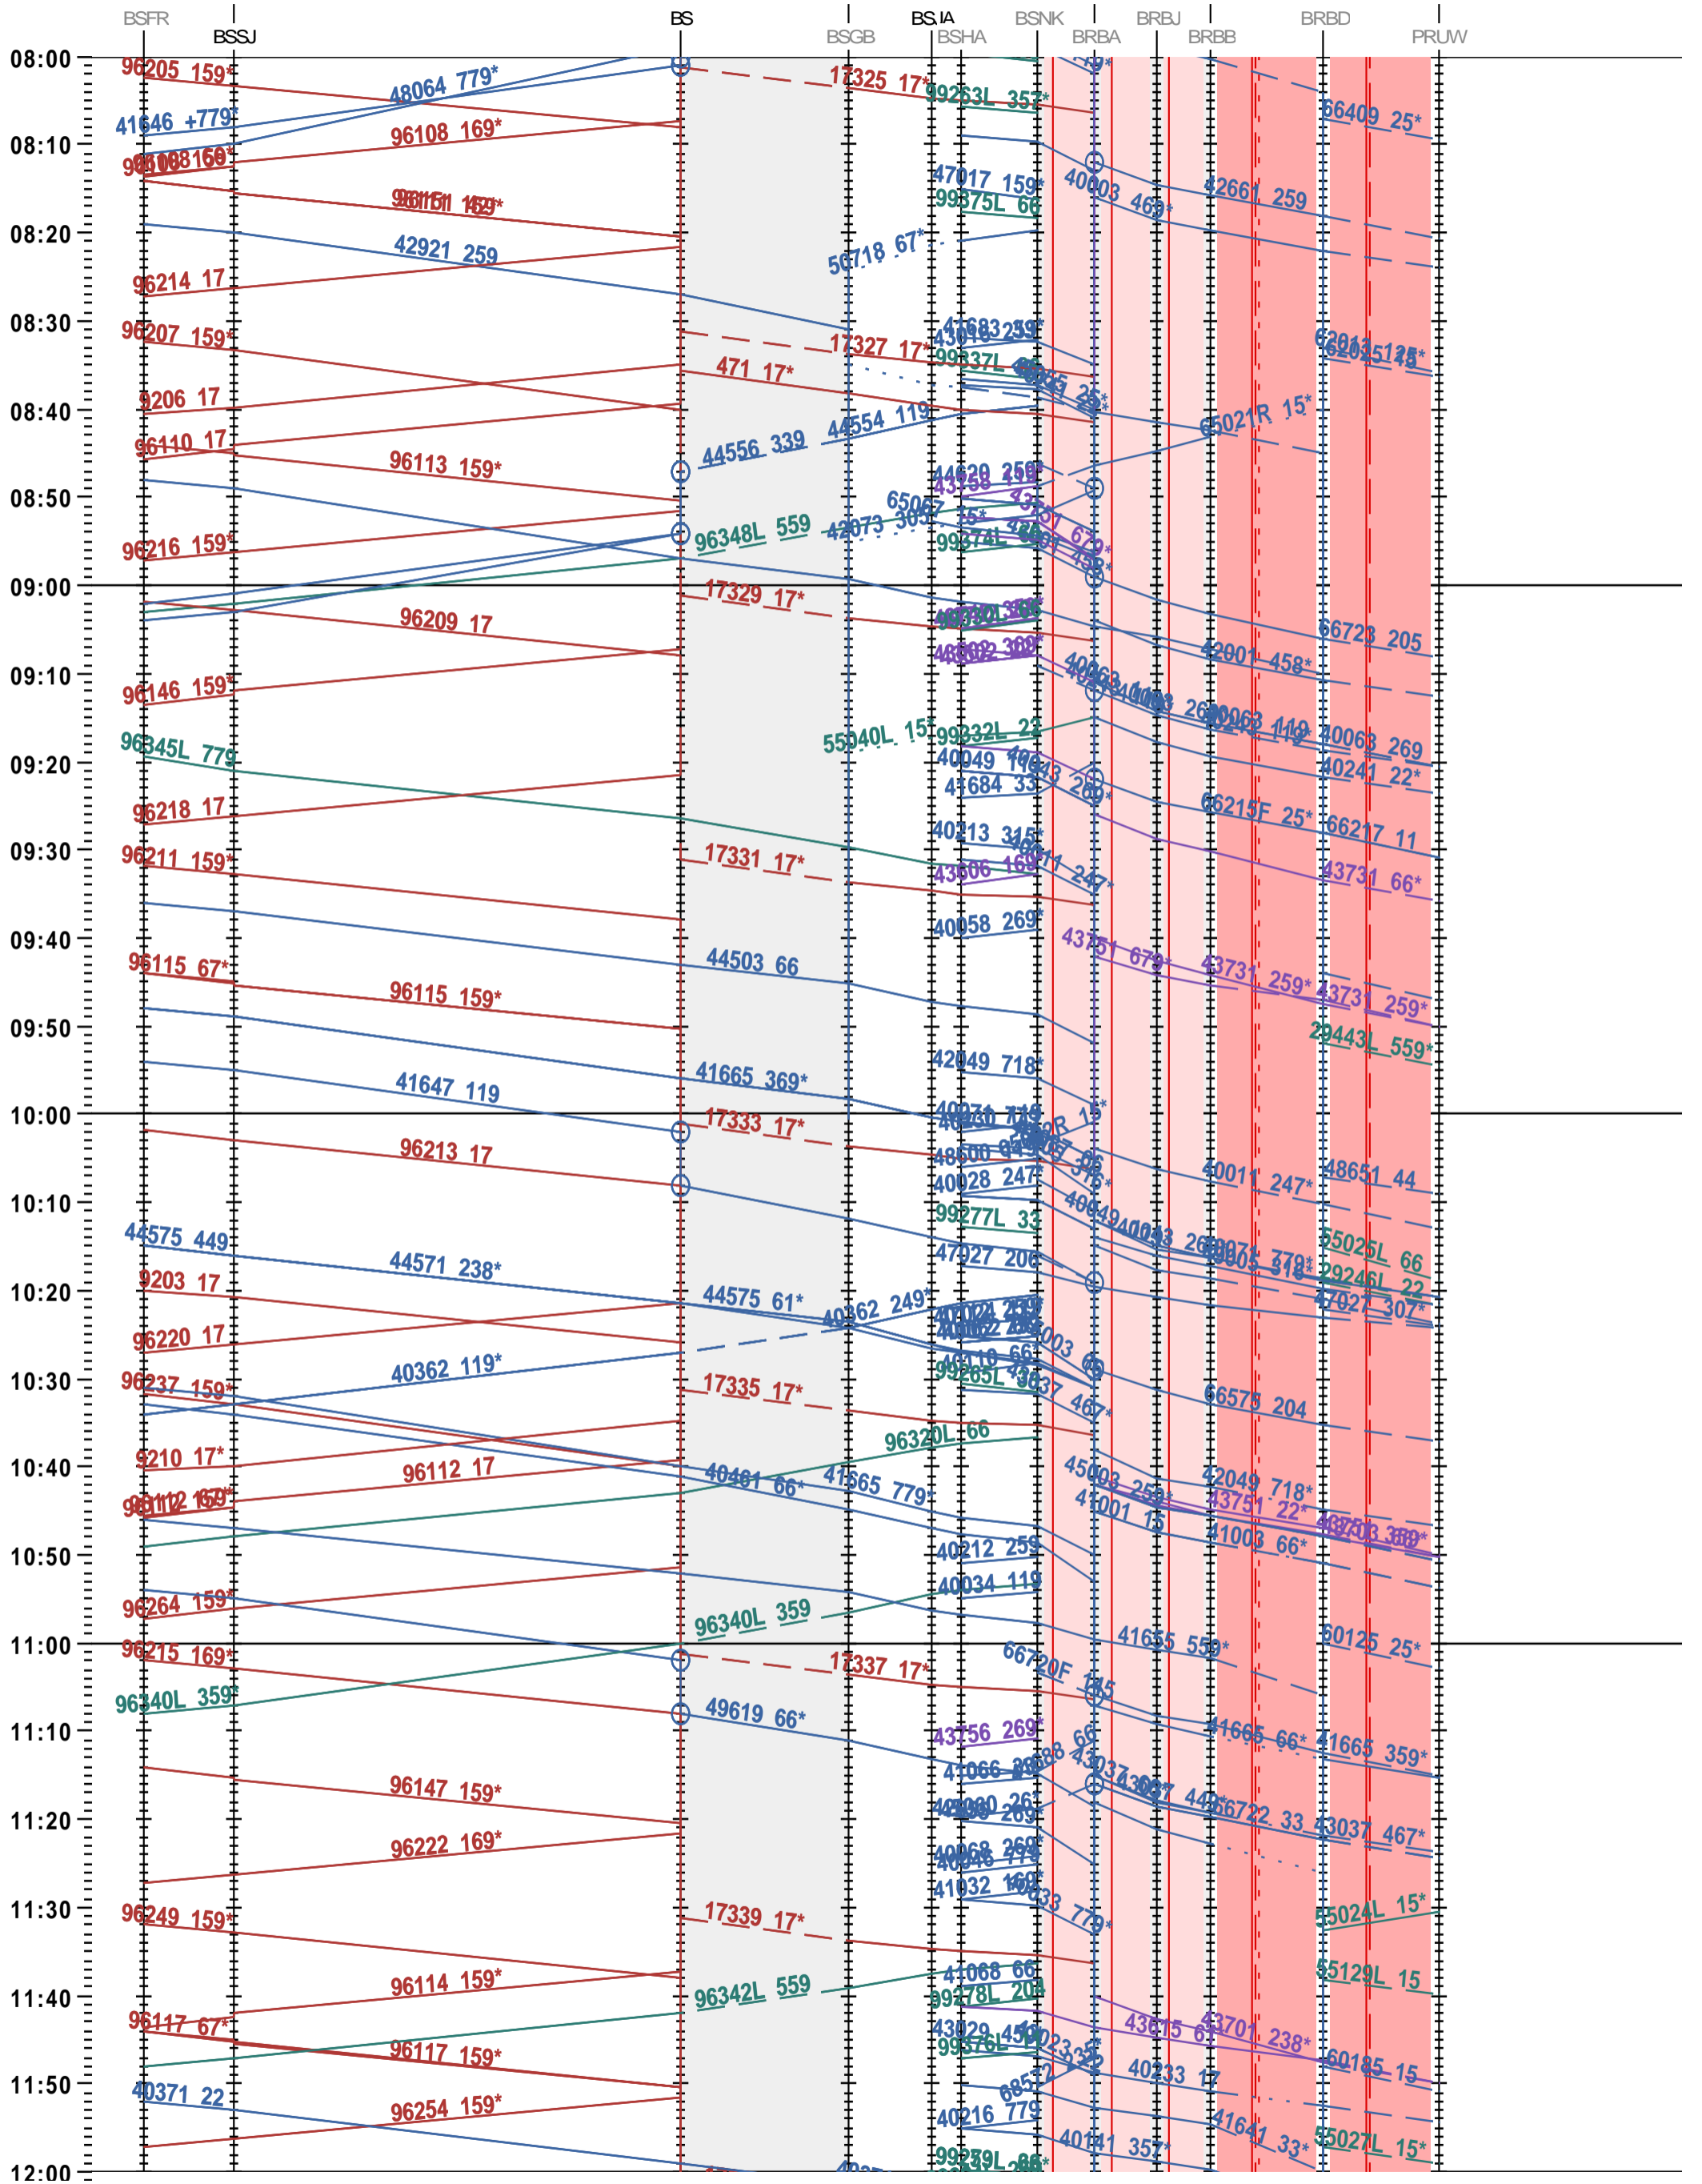

501 - St-Louis - Basel SBB - Basel GB - Basel SBB RB/D

Fahrplanperiode 2025 (15.12.2024 – 13.12.2025)

Update

Gültig ab 12.05.2025

501 - St-Louis - Basel SBB - Basel GB - Basel SBB RB/D

Fahrplanperiode 2025 (15.12.2024 – 13.12.2025)

Update

Gültig ab 12.05.2025

501 - St-Louis - Basel SBB - Basel GB - Basel SBB RB/D

Fahrplanperiode 2025 (15.12.2024 – 13.12.2025)

Update

Gültig ab 12.05.2025

501 - St-Louis - Basel SBB - Basel GB - Basel SBB RB/D

Fahrplanperiode 2025 (15.12.2024 – 13.12.2025)

Update

Gültig ab 12.05.2025

501 - St-Louis - Basel SBB - Basel GB - Basel SBB RB/D

Fahrplanperiode 2025 (15.12.2024 – 13.12.2025)

Update

Gültig ab 12.05.2025

501 - St-Louis - Basel SBB - Basel GB - Basel SBB RB/D

Fahrplanperiode 2025 (15.12.2024 – 13.12.2025)

Update

Gültig ab 12.05.2025