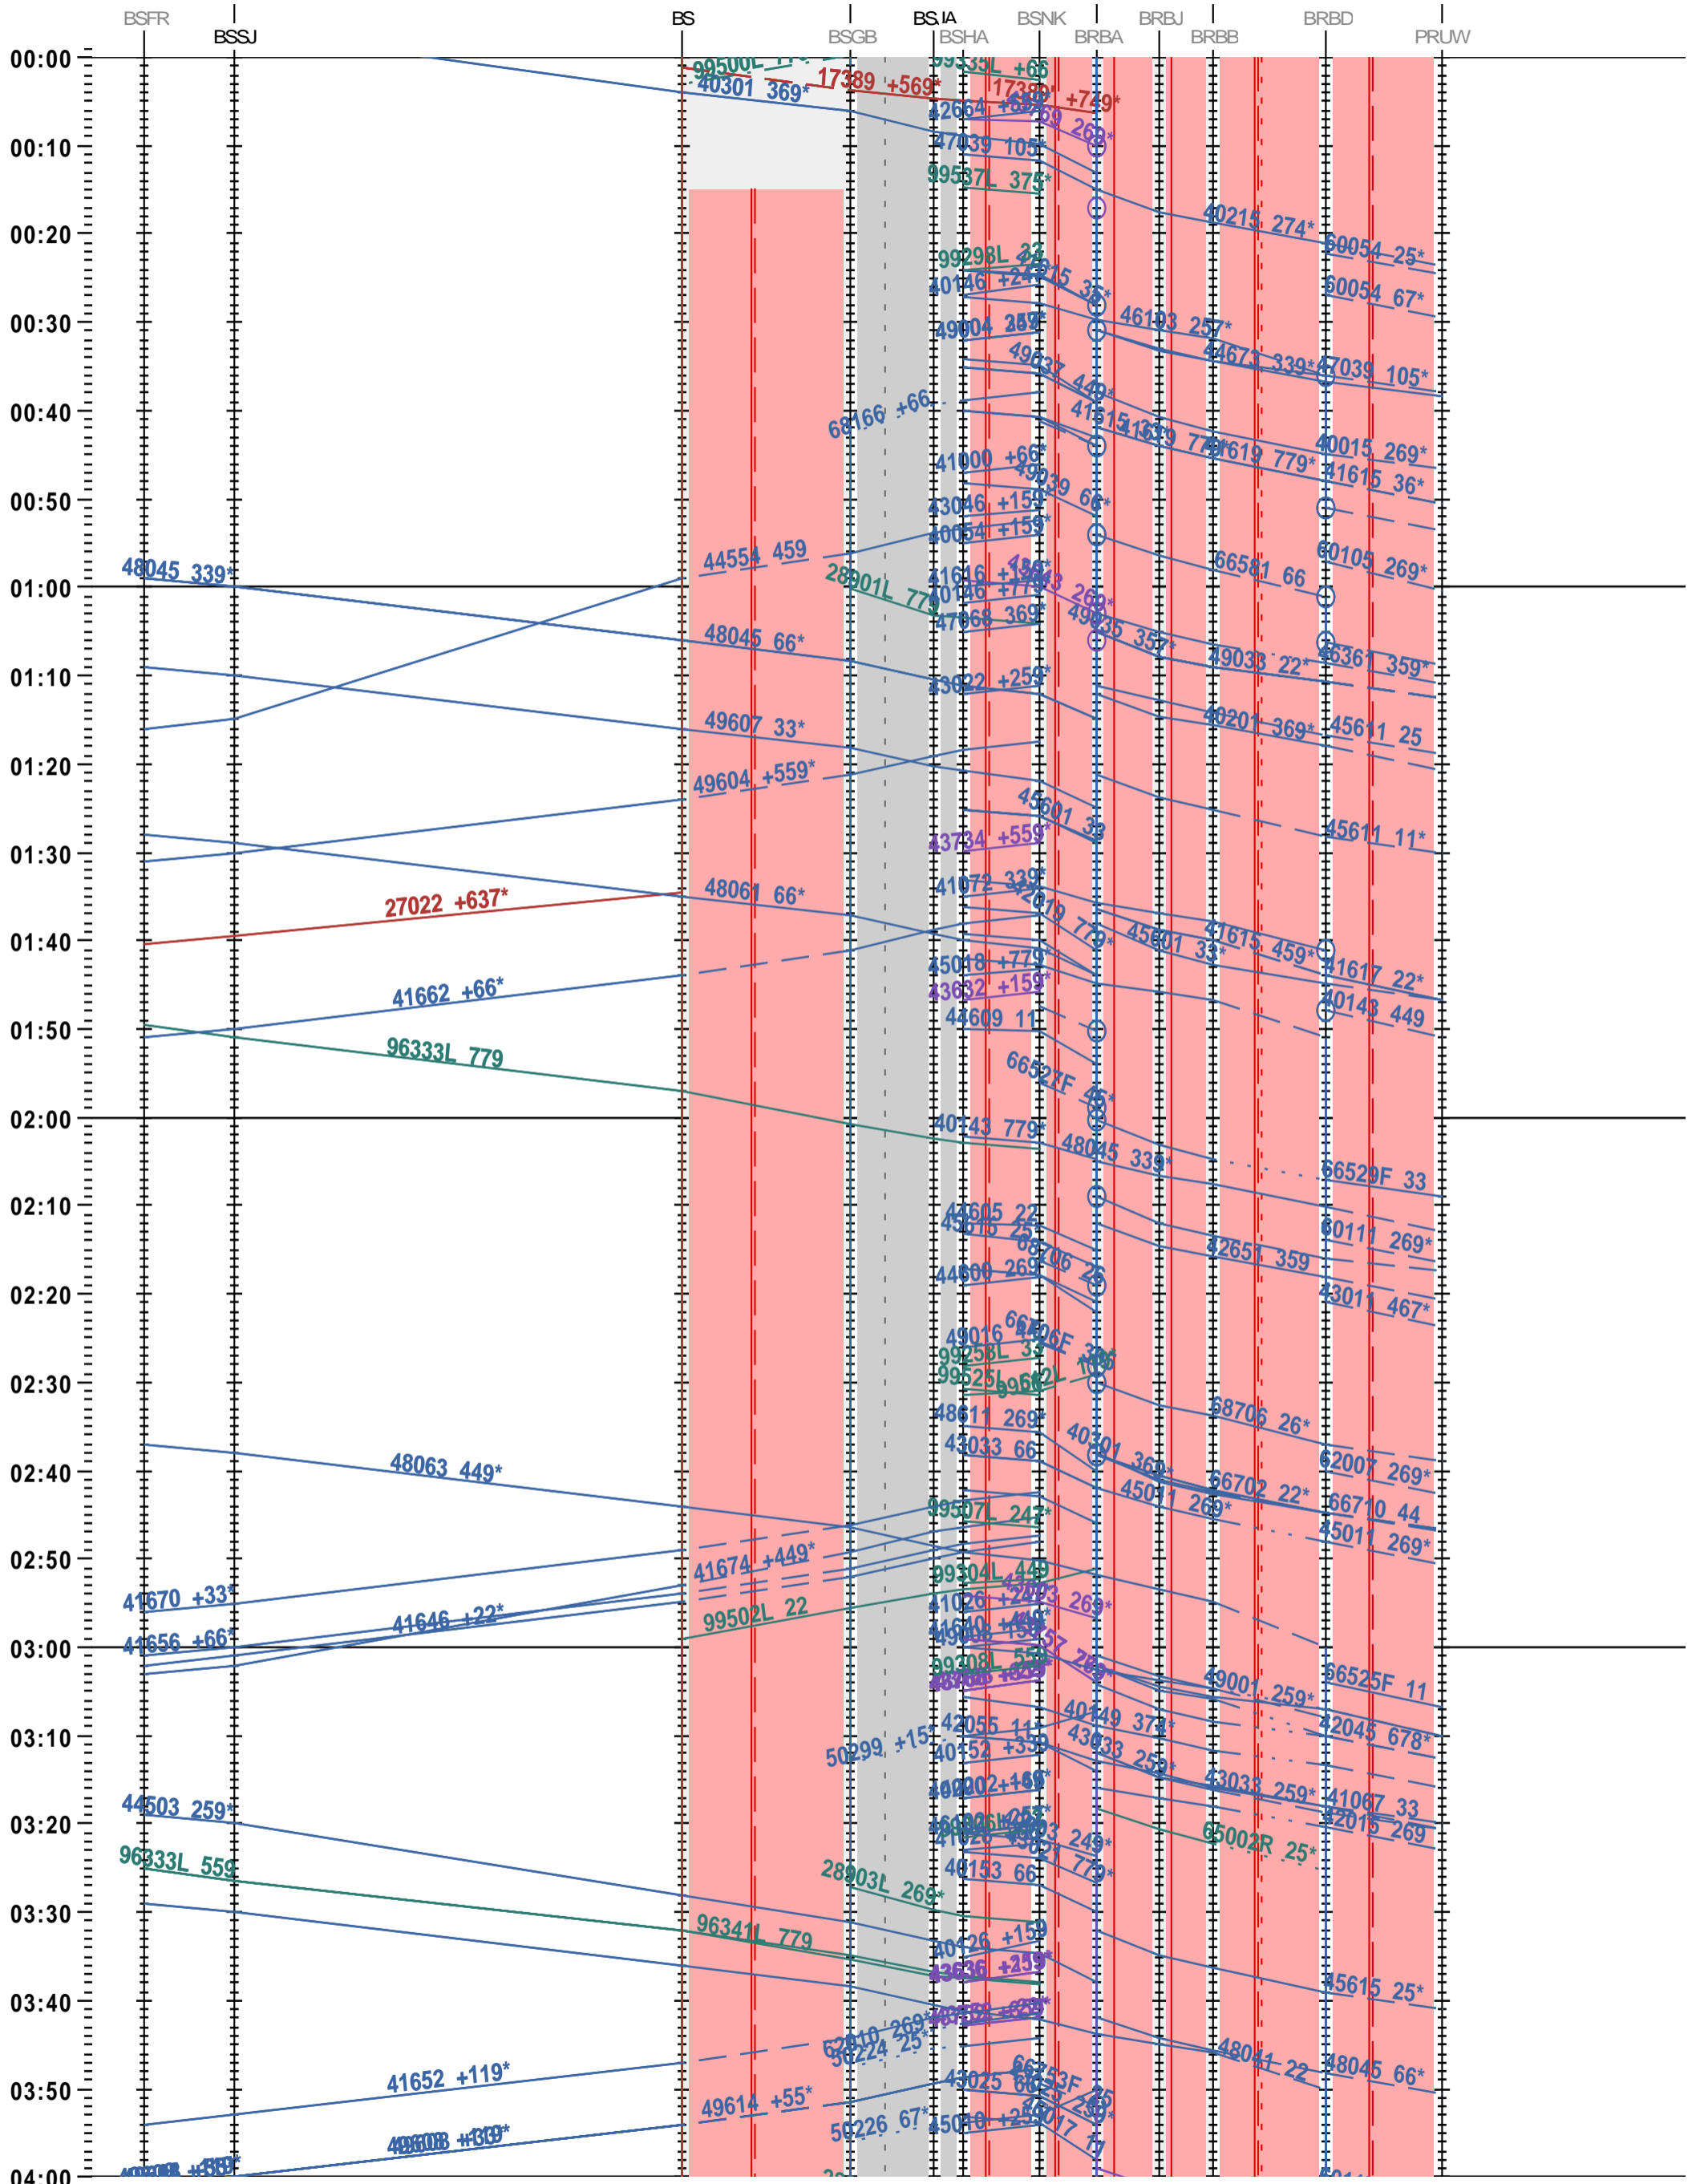

501 - St-Louis - Basel SBB - Basel GB - Basel SBB RB/D

Fahrplanperiode 2025 (15.12.2024 – 13.12.2025)

Update

Gültig ab 12.05.2025

501 - St-Louis - Basel SBB - Basel GB - Basel SBB RB/D

Fahrplanperiode 2025 (15.12.2024 – 13.12.2025)

Update

Gültig ab 12.05.2025

501 - St-Louis - Basel SBB - Basel GB - Basel SBB RB/D

Fahrplanperiode 2025 (15.12.2024 – 13.12.2025)

Update

Gültig ab 12.05.2025

501 - St-Louis - Basel SBB - Basel GB - Basel SBB RB/D

Fahrplanperiode 2025 (15.12.2024 – 13.12.2025)

Update

Gültig ab 12.05.2025

501 - St-Louis - Basel SBB - Basel GB - Basel SBB RB/D

Fahrplanperiode 2025 (15.12.2024 – 13.12.2025)

Update

Gültig ab 12.05.2025

501 - St-Louis - Basel SBB - Basel GB - Basel SBB RB/D

Fahrplanperiode 2025 (15.12.2024 – 13.12.2025)

Update

Gültig ab 12.05.2025