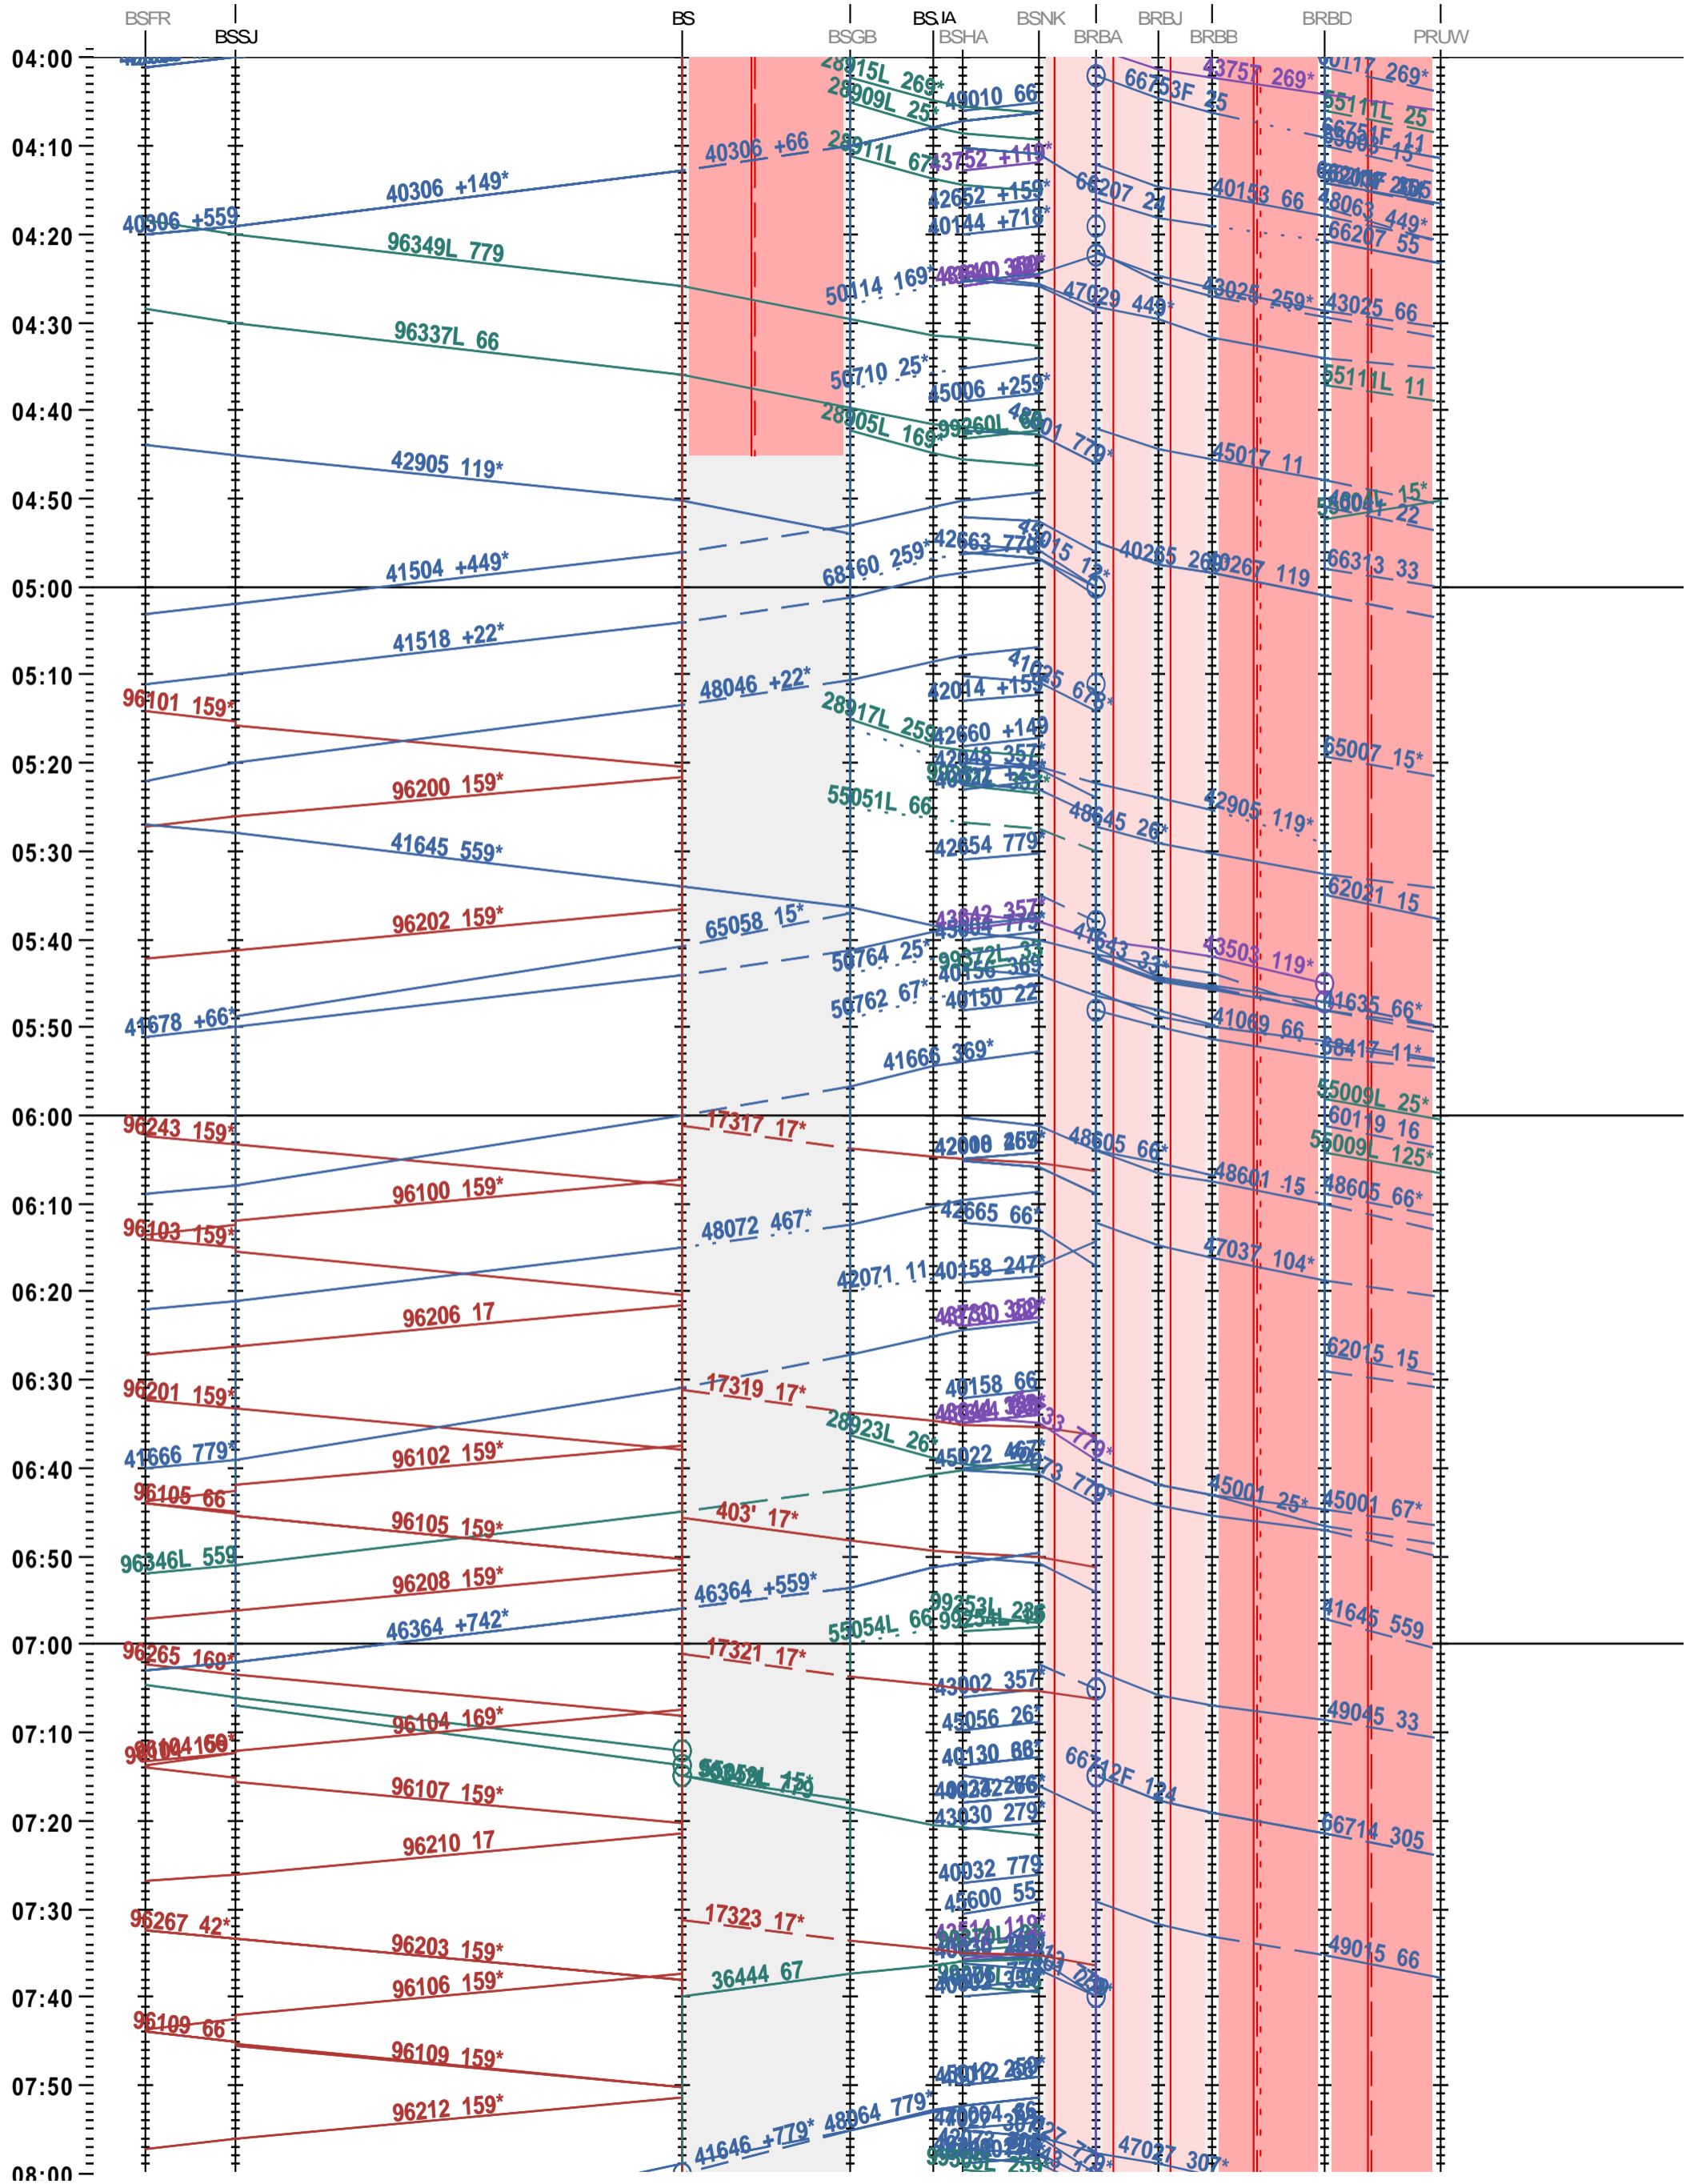

501 - St-Louis - Basel SBB - Basel GB - Basel SBB RB/D

Fahrplanperiode 2025 (15.12.2024 – 13.12.2025)

Update

Gültig ab 12.05.2025

501 - St-Louis - Basel SBB - Basel GB - Basel SBB RB/D

Fahrplanperiode 2025 (15.12.2024 – 13.12.2025)

Update

Gültig ab 12.05.2025

501 - St-Louis - Basel SBB - Basel GB - Basel SBB RB/D

Fahrplanperiode 2025 (15.12.2024 – 13.12.2025)

Update

Gültig ab 12.05.2025

501 - St-Louis - Basel SBB - Basel GB - Basel SBB RB/D

Fahrplanperiode 2025 (15.12.2024 – 13.12.2025)

Update

Gültig ab 12.05.2025

501 - St-Louis - Basel SBB - Basel GB - Basel SBB RB/D

Fahrplanperiode 2025 (15.12.2024 – 13.12.2025)

Update

Gültig ab 12.05.2025

501 - St-Louis - Basel SBB - Basel GB - Basel SBB RB/D

Fahrplanperiode 2025 (15.12.2024 – 13.12.2025)

Update

Gültig ab 12.05.2025