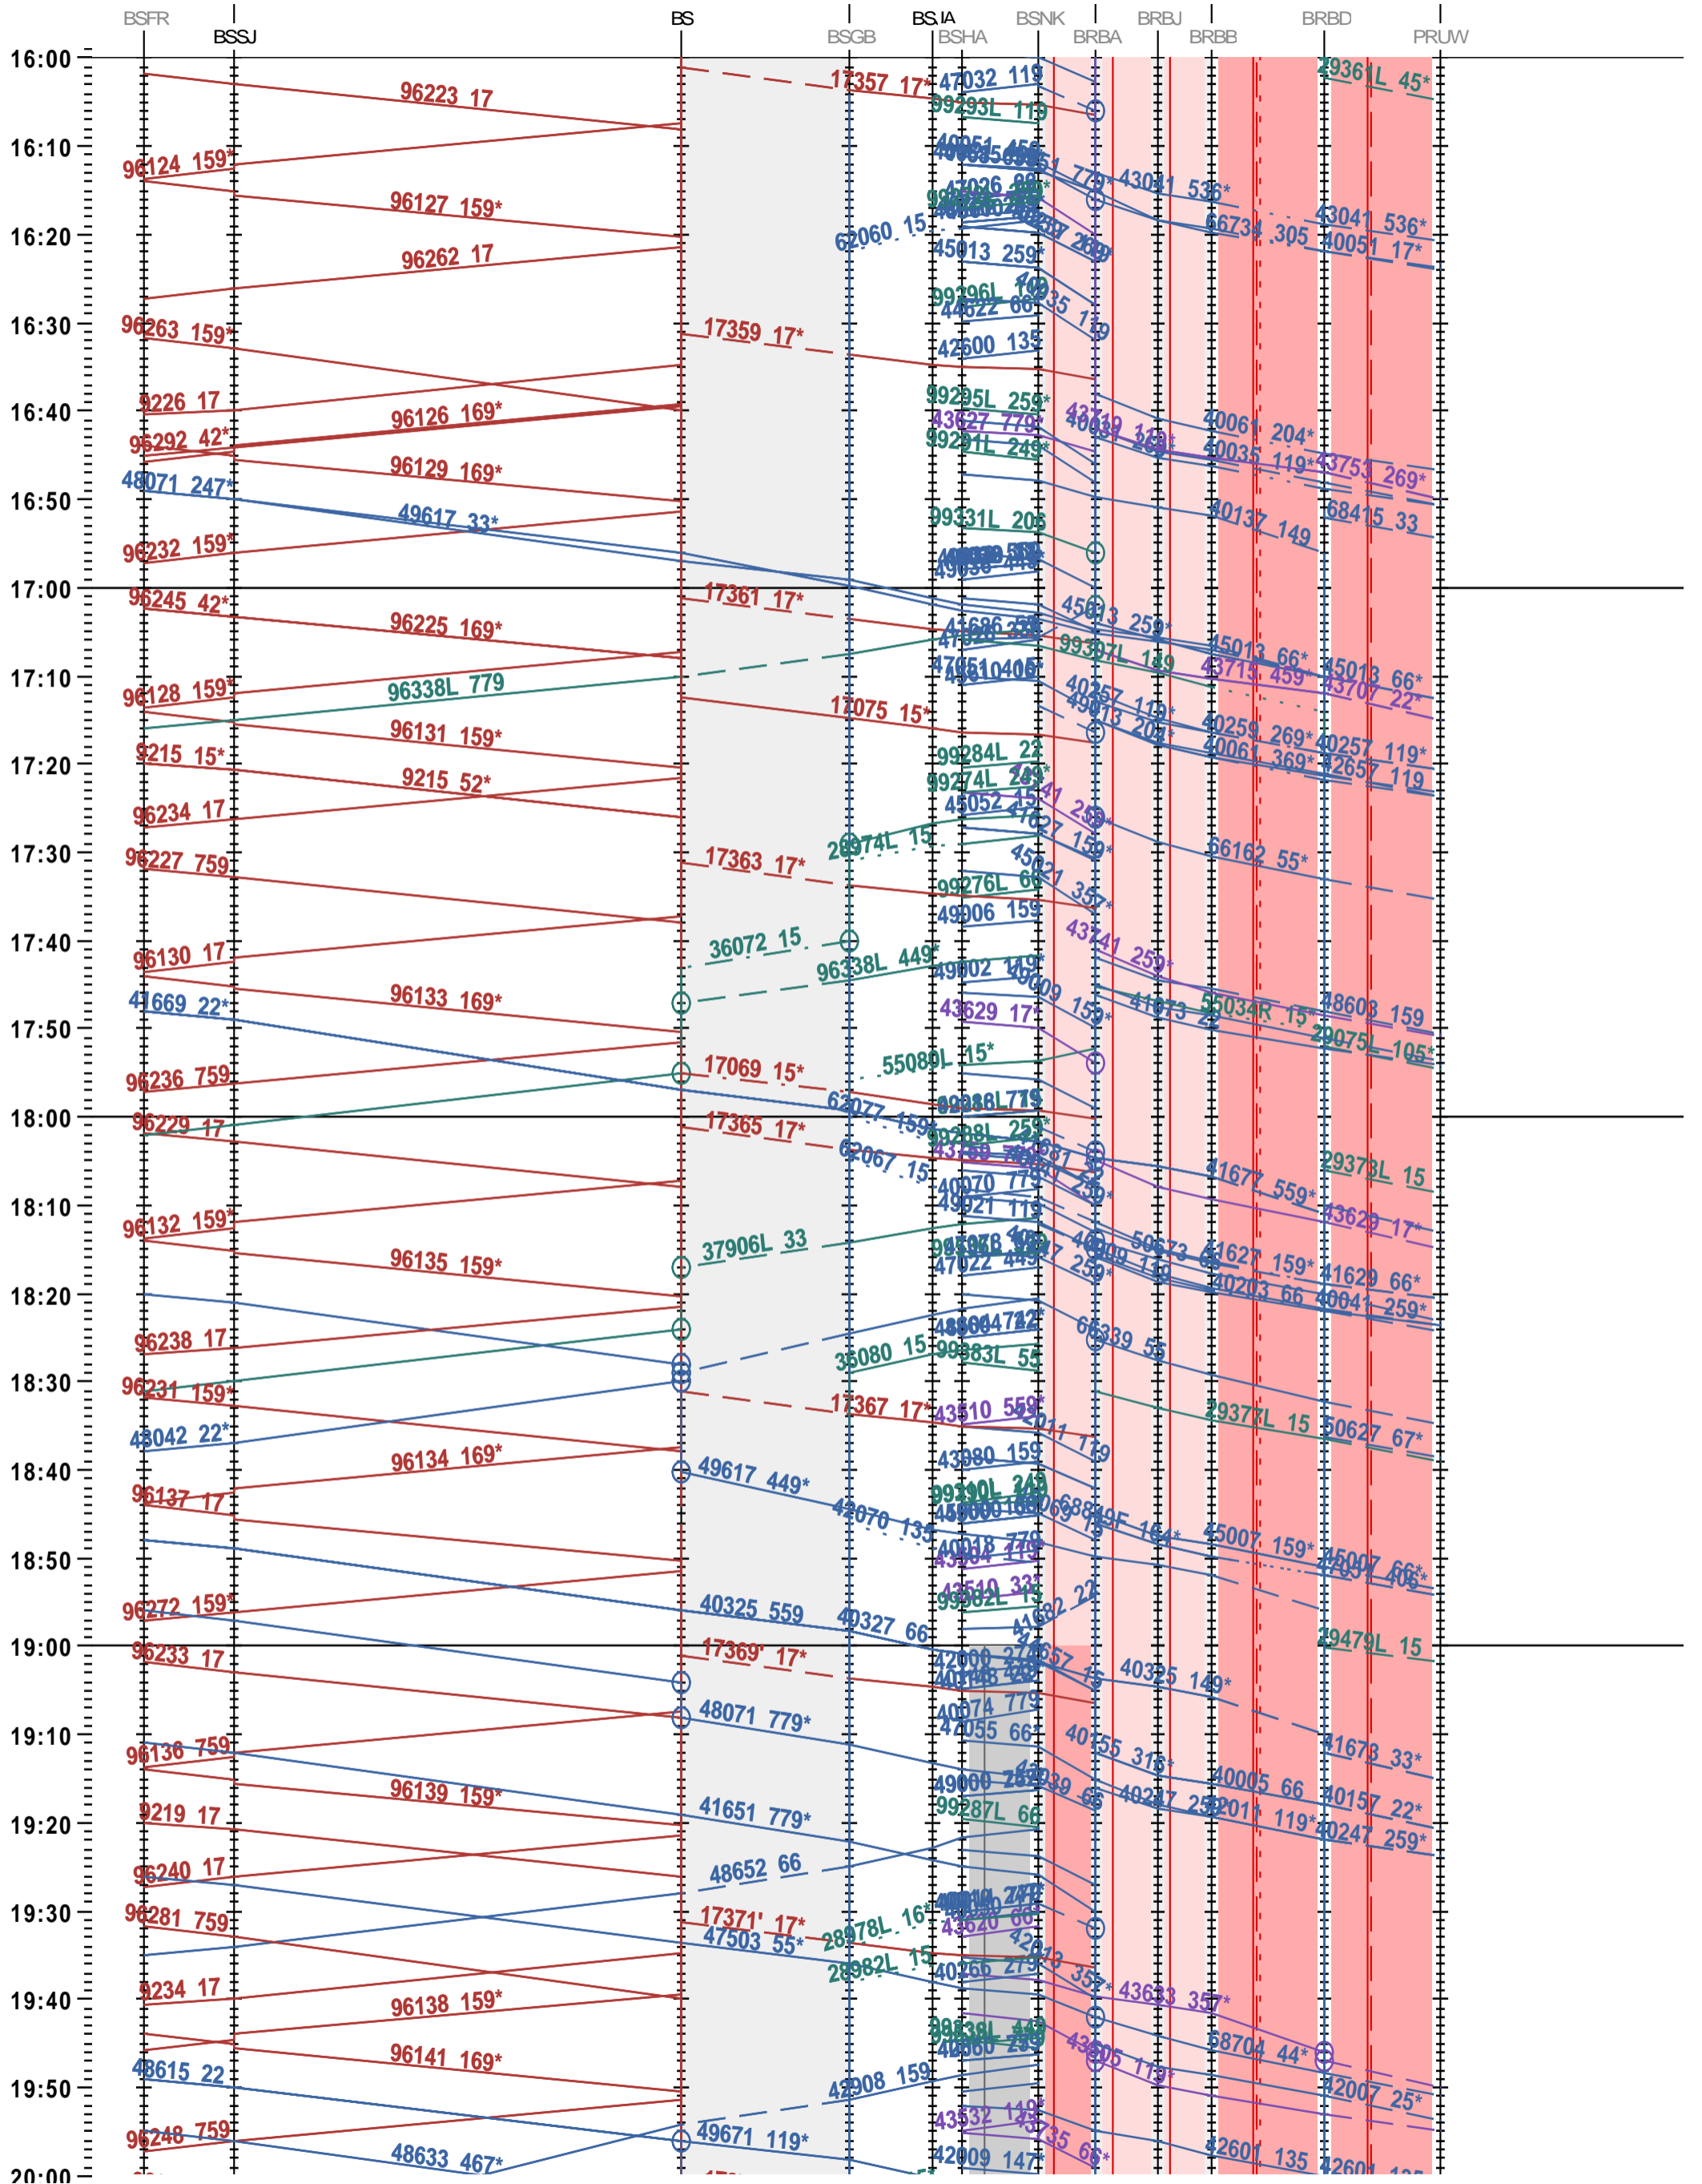

501 - St-Louis - Basel SBB - Basel GB - Basel SBB RB/D

Fahrplanperiode 2025 (15.12.2024 – 13.12.2025)

Update

Gültig ab 12.05.2025

501 - St-Louis - Basel SBB - Basel GB - Basel SBB RB/D

Fahrplanperiode 2025 (15.12.2024 – 13.12.2025)

Update

Gültig ab 12.05.2025

501 - St-Louis - Basel SBB - Basel GB - Basel SBB RB/D

Fahrplanperiode 2025 (15.12.2024 – 13.12.2025)

Update

Gültig ab 12.05.2025

501 - St-Louis - Basel SBB - Basel GB - Basel SBB RB/D

Fahrplanperiode 2025 (15.12.2024 – 13.12.2025)

Update

Gültig ab 12.05.2025

501 - St-Louis - Basel SBB - Basel GB - Basel SBB RB/D

Fahrplanperiode 2025 (15.12.2024 – 13.12.2025)

Update

Gültig ab 12.05.2025

501 - St-Louis - Basel SBB - Basel GB - Basel SBB RB/D

Fahrplanperiode 2025 (15.12.2024 – 13.12.2025)

Update

Gültig ab 12.05.2025