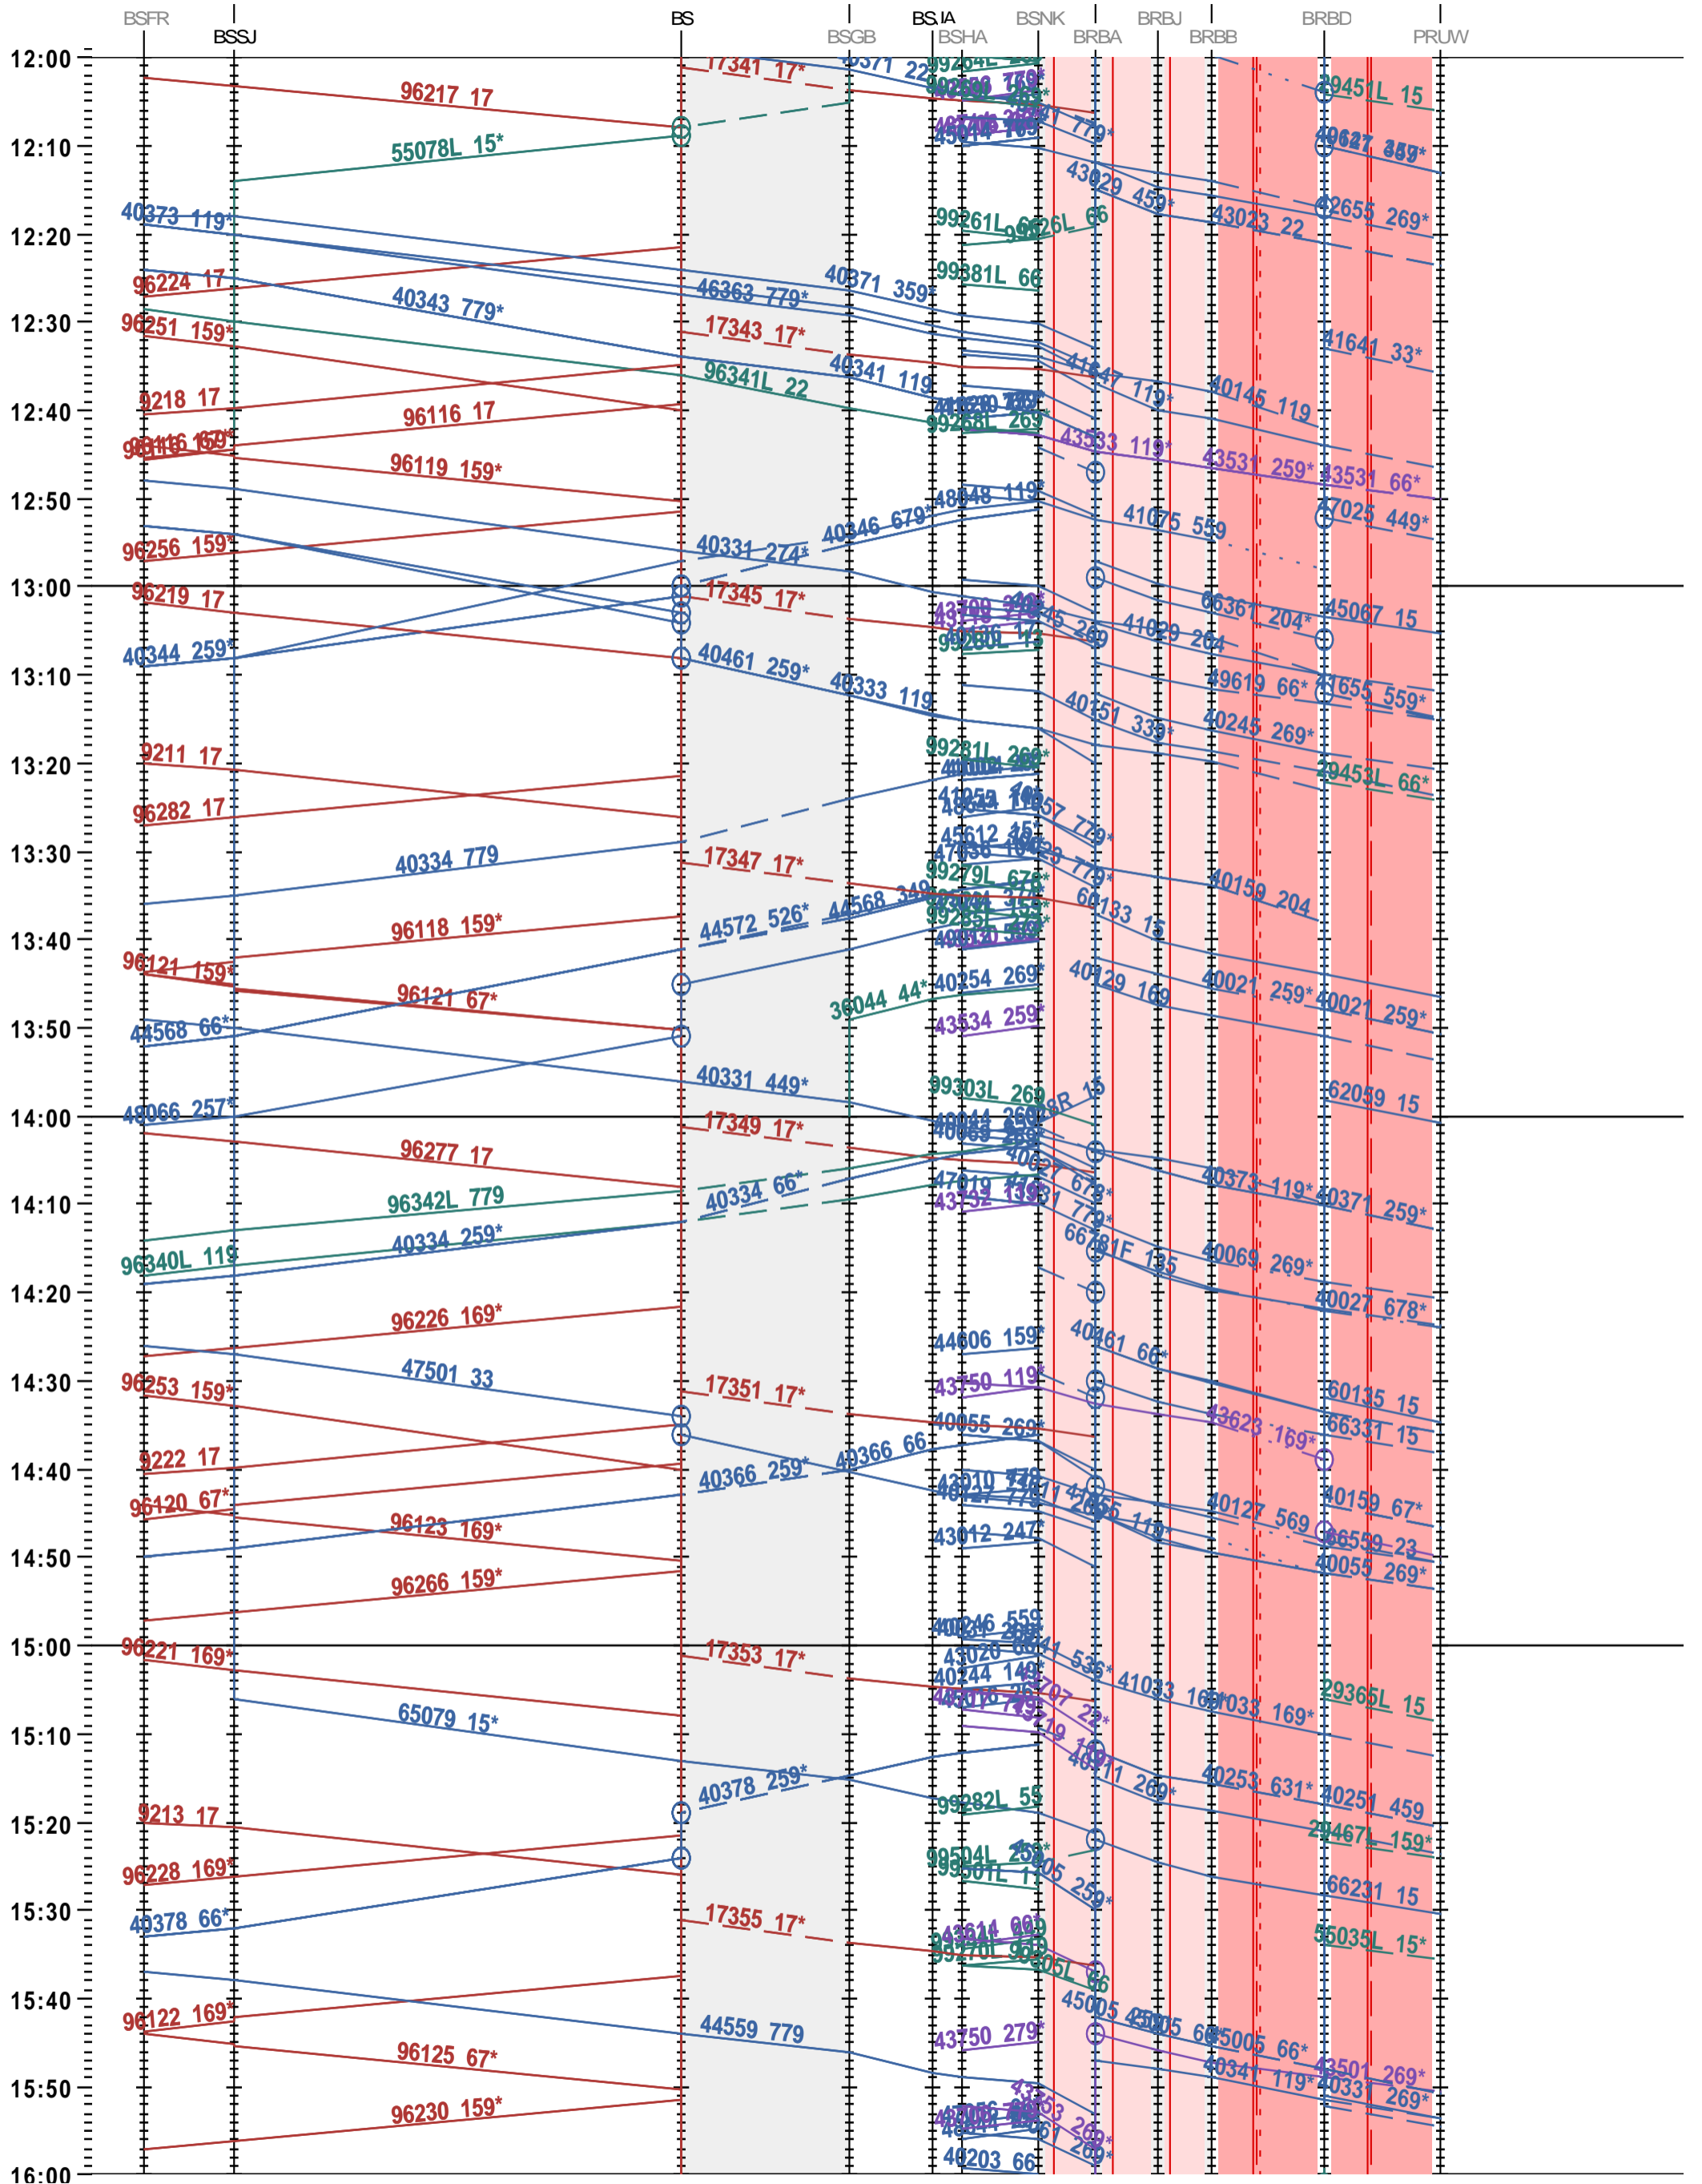

501 - St-Louis - Basel SBB - Basel GB - Basel SBB RB/D

Fahrplanperiode 2025 (15.12.2024 – 13.12.2025)

Update

Gültig ab 12.05.2025

501 - St-Louis - Basel SBB - Basel GB - Basel SBB RB/D

Fahrplanperiode 2025 (15.12.2024 – 13.12.2025)

Update

Gültig ab 12.05.2025

501 - St-Louis - Basel SBB - Basel GB - Basel SBB RB/D

Fahrplanperiode 2025 (15.12.2024 – 13.12.2025)

Update

Gültig ab 12.05.2025

501 - St-Louis - Basel SBB - Basel GB - Basel SBB RB/D

Fahrplanperiode 2025 (15.12.2024 – 13.12.2025)

Update

Gültig ab 12.05.2025

501 - St-Louis - Basel SBB - Basel GB - Basel SBB RB/D

Fahrplanperiode 2025 (15.12.2024 – 13.12.2025)

Update

Gültig ab 12.05.2025

501 - St-Louis - Basel SBB - Basel GB - Basel SBB RB/D

Fahrplanperiode 2025 (15.12.2024 – 13.12.2025)

Update

Gültig ab 12.05.2025