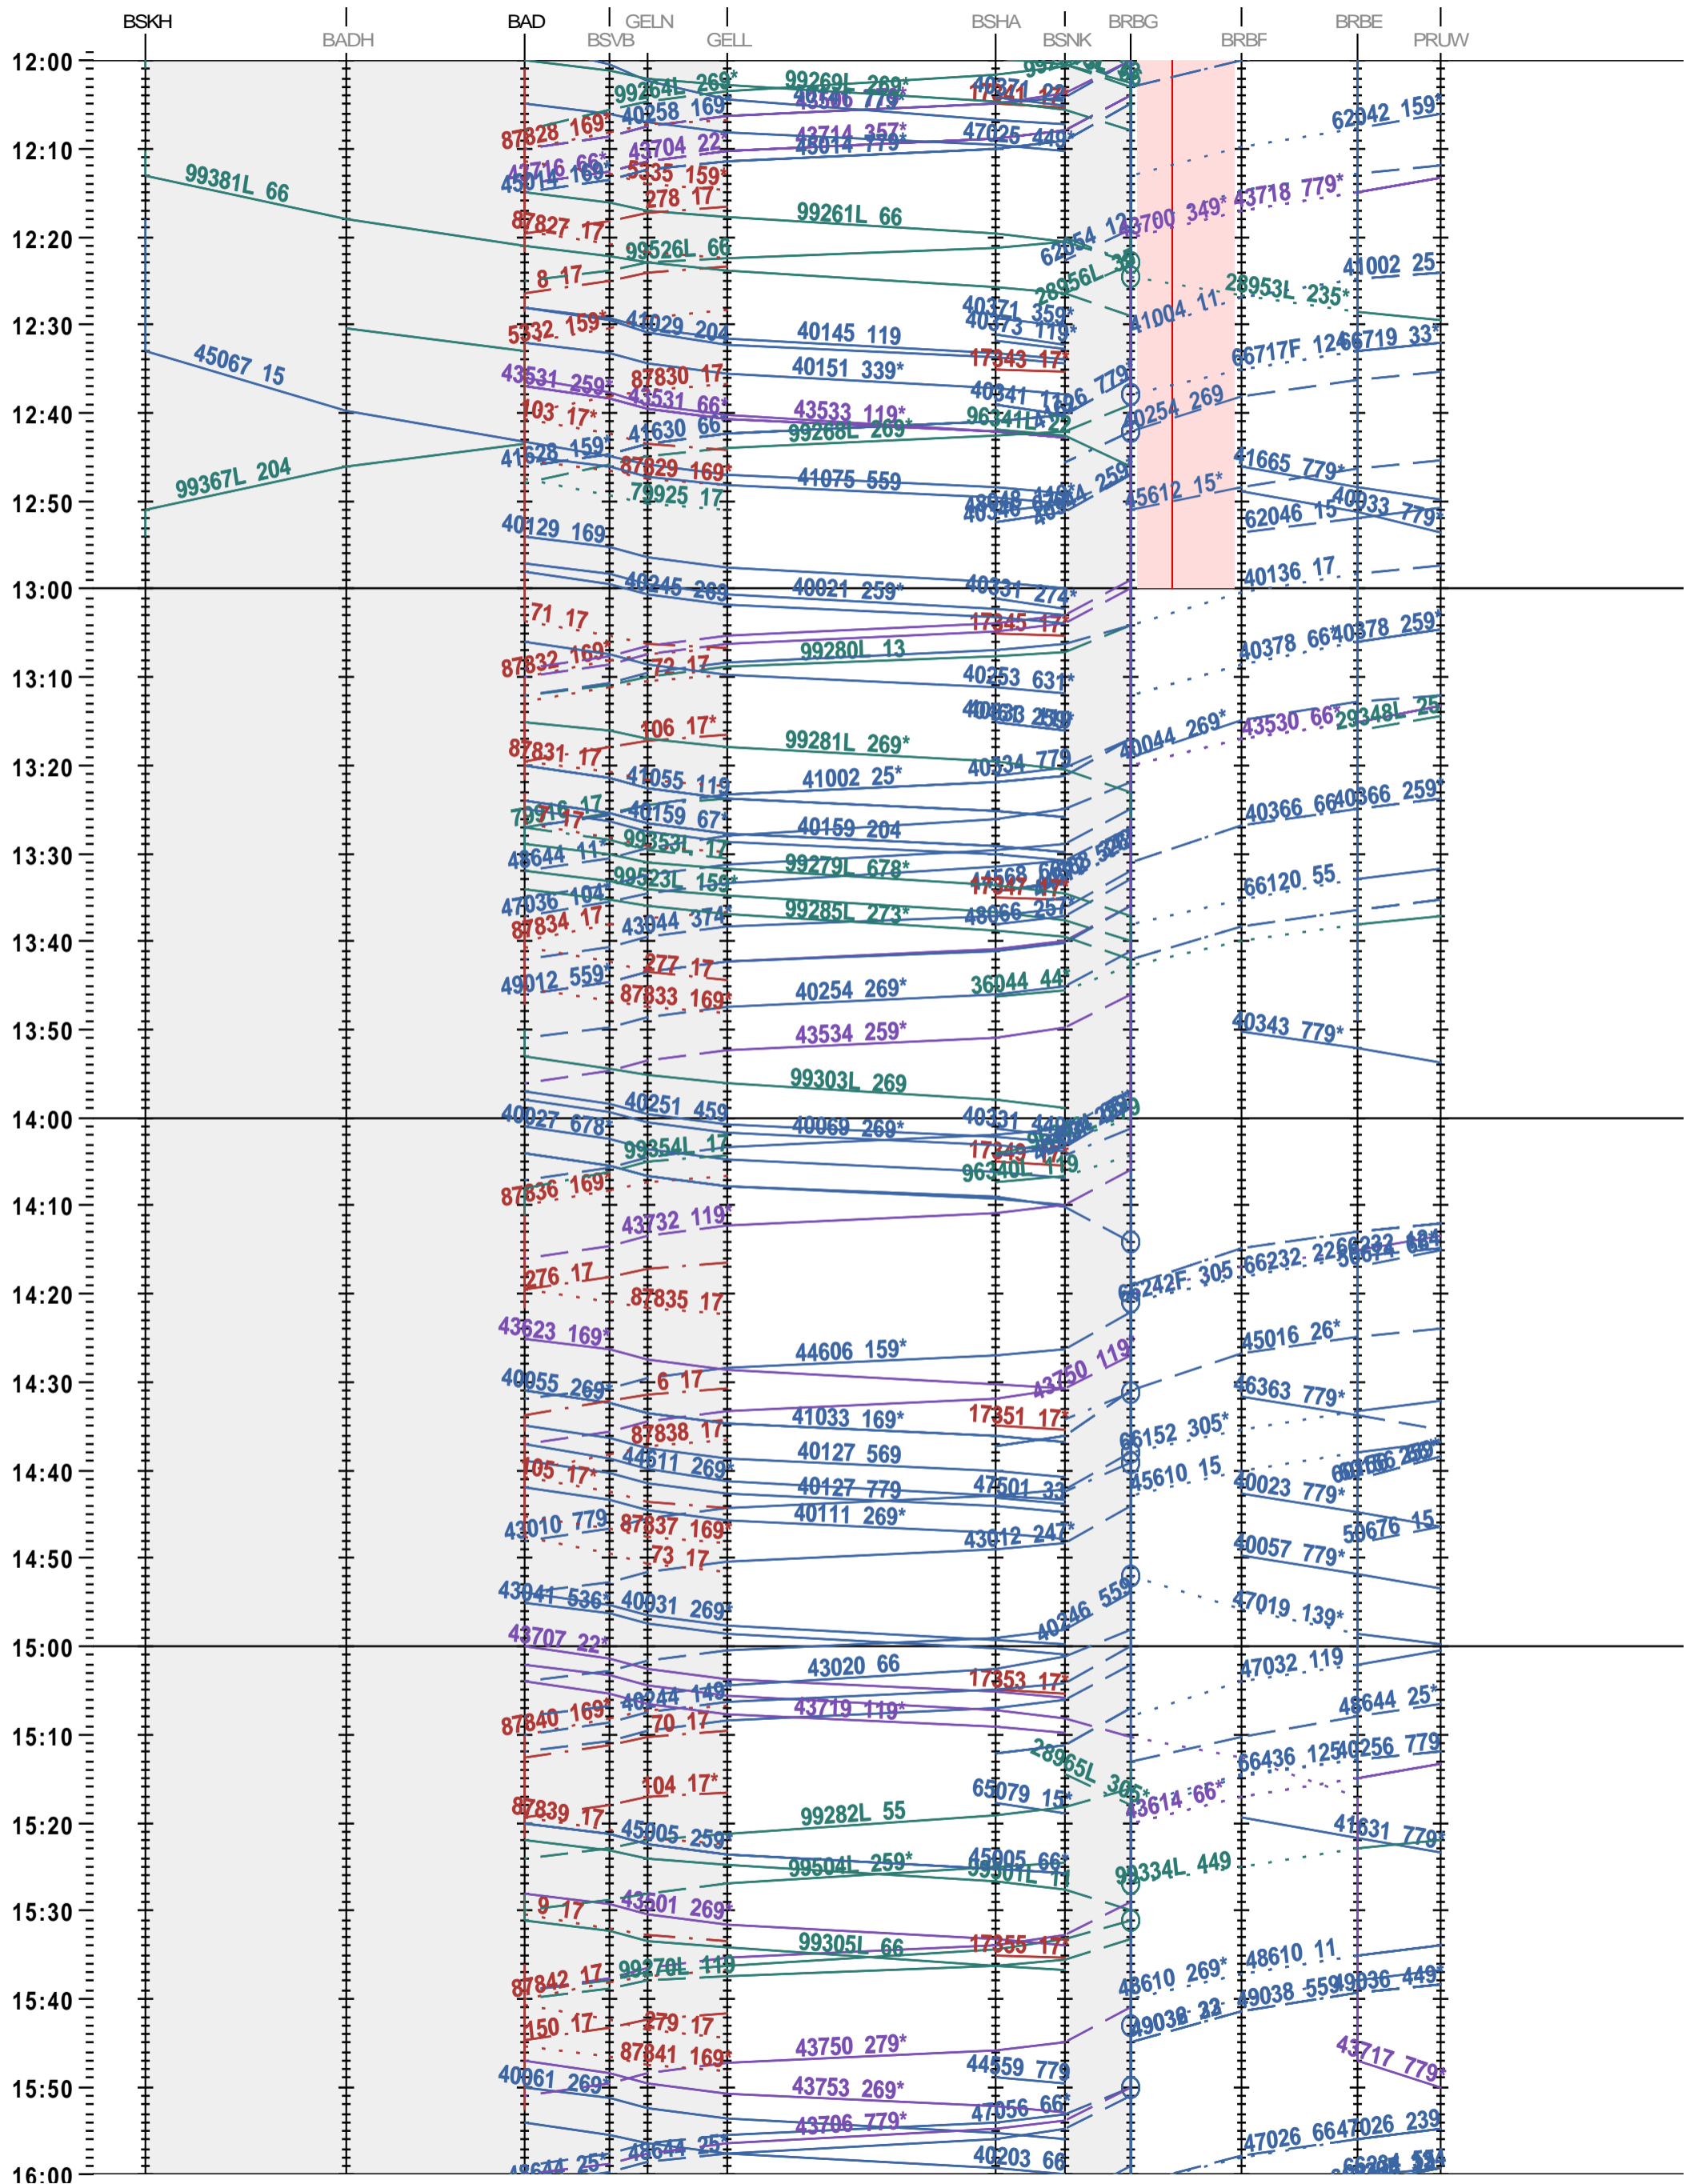

502 - Basel Kleinhüningen Hafen - Basel SBB RB/E

Fahrplanperiode 2025 (15.12.2024 – 13.12.2025)

Update

Gültig ab 12.05.2025

502 - Basel Kleinhüningen Hafen - Basel SBB RB/E

Fahrplanperiode 2025 (15.12.2024 – 13.12.2025)

Update

Gültig ab 12.05.2025

502 - Basel Kleinhüningen Hafen - Basel SBB RB/E

Fahrplanperiode 2025 (15.12.2024 – 13.12.2025)

Update

Gültig ab 12.05.2025

502 - Basel Kleinhüningen Hafen - Basel SBB RB/E

Fahrplanperiode 2025 (15.12.2024 – 13.12.2025)