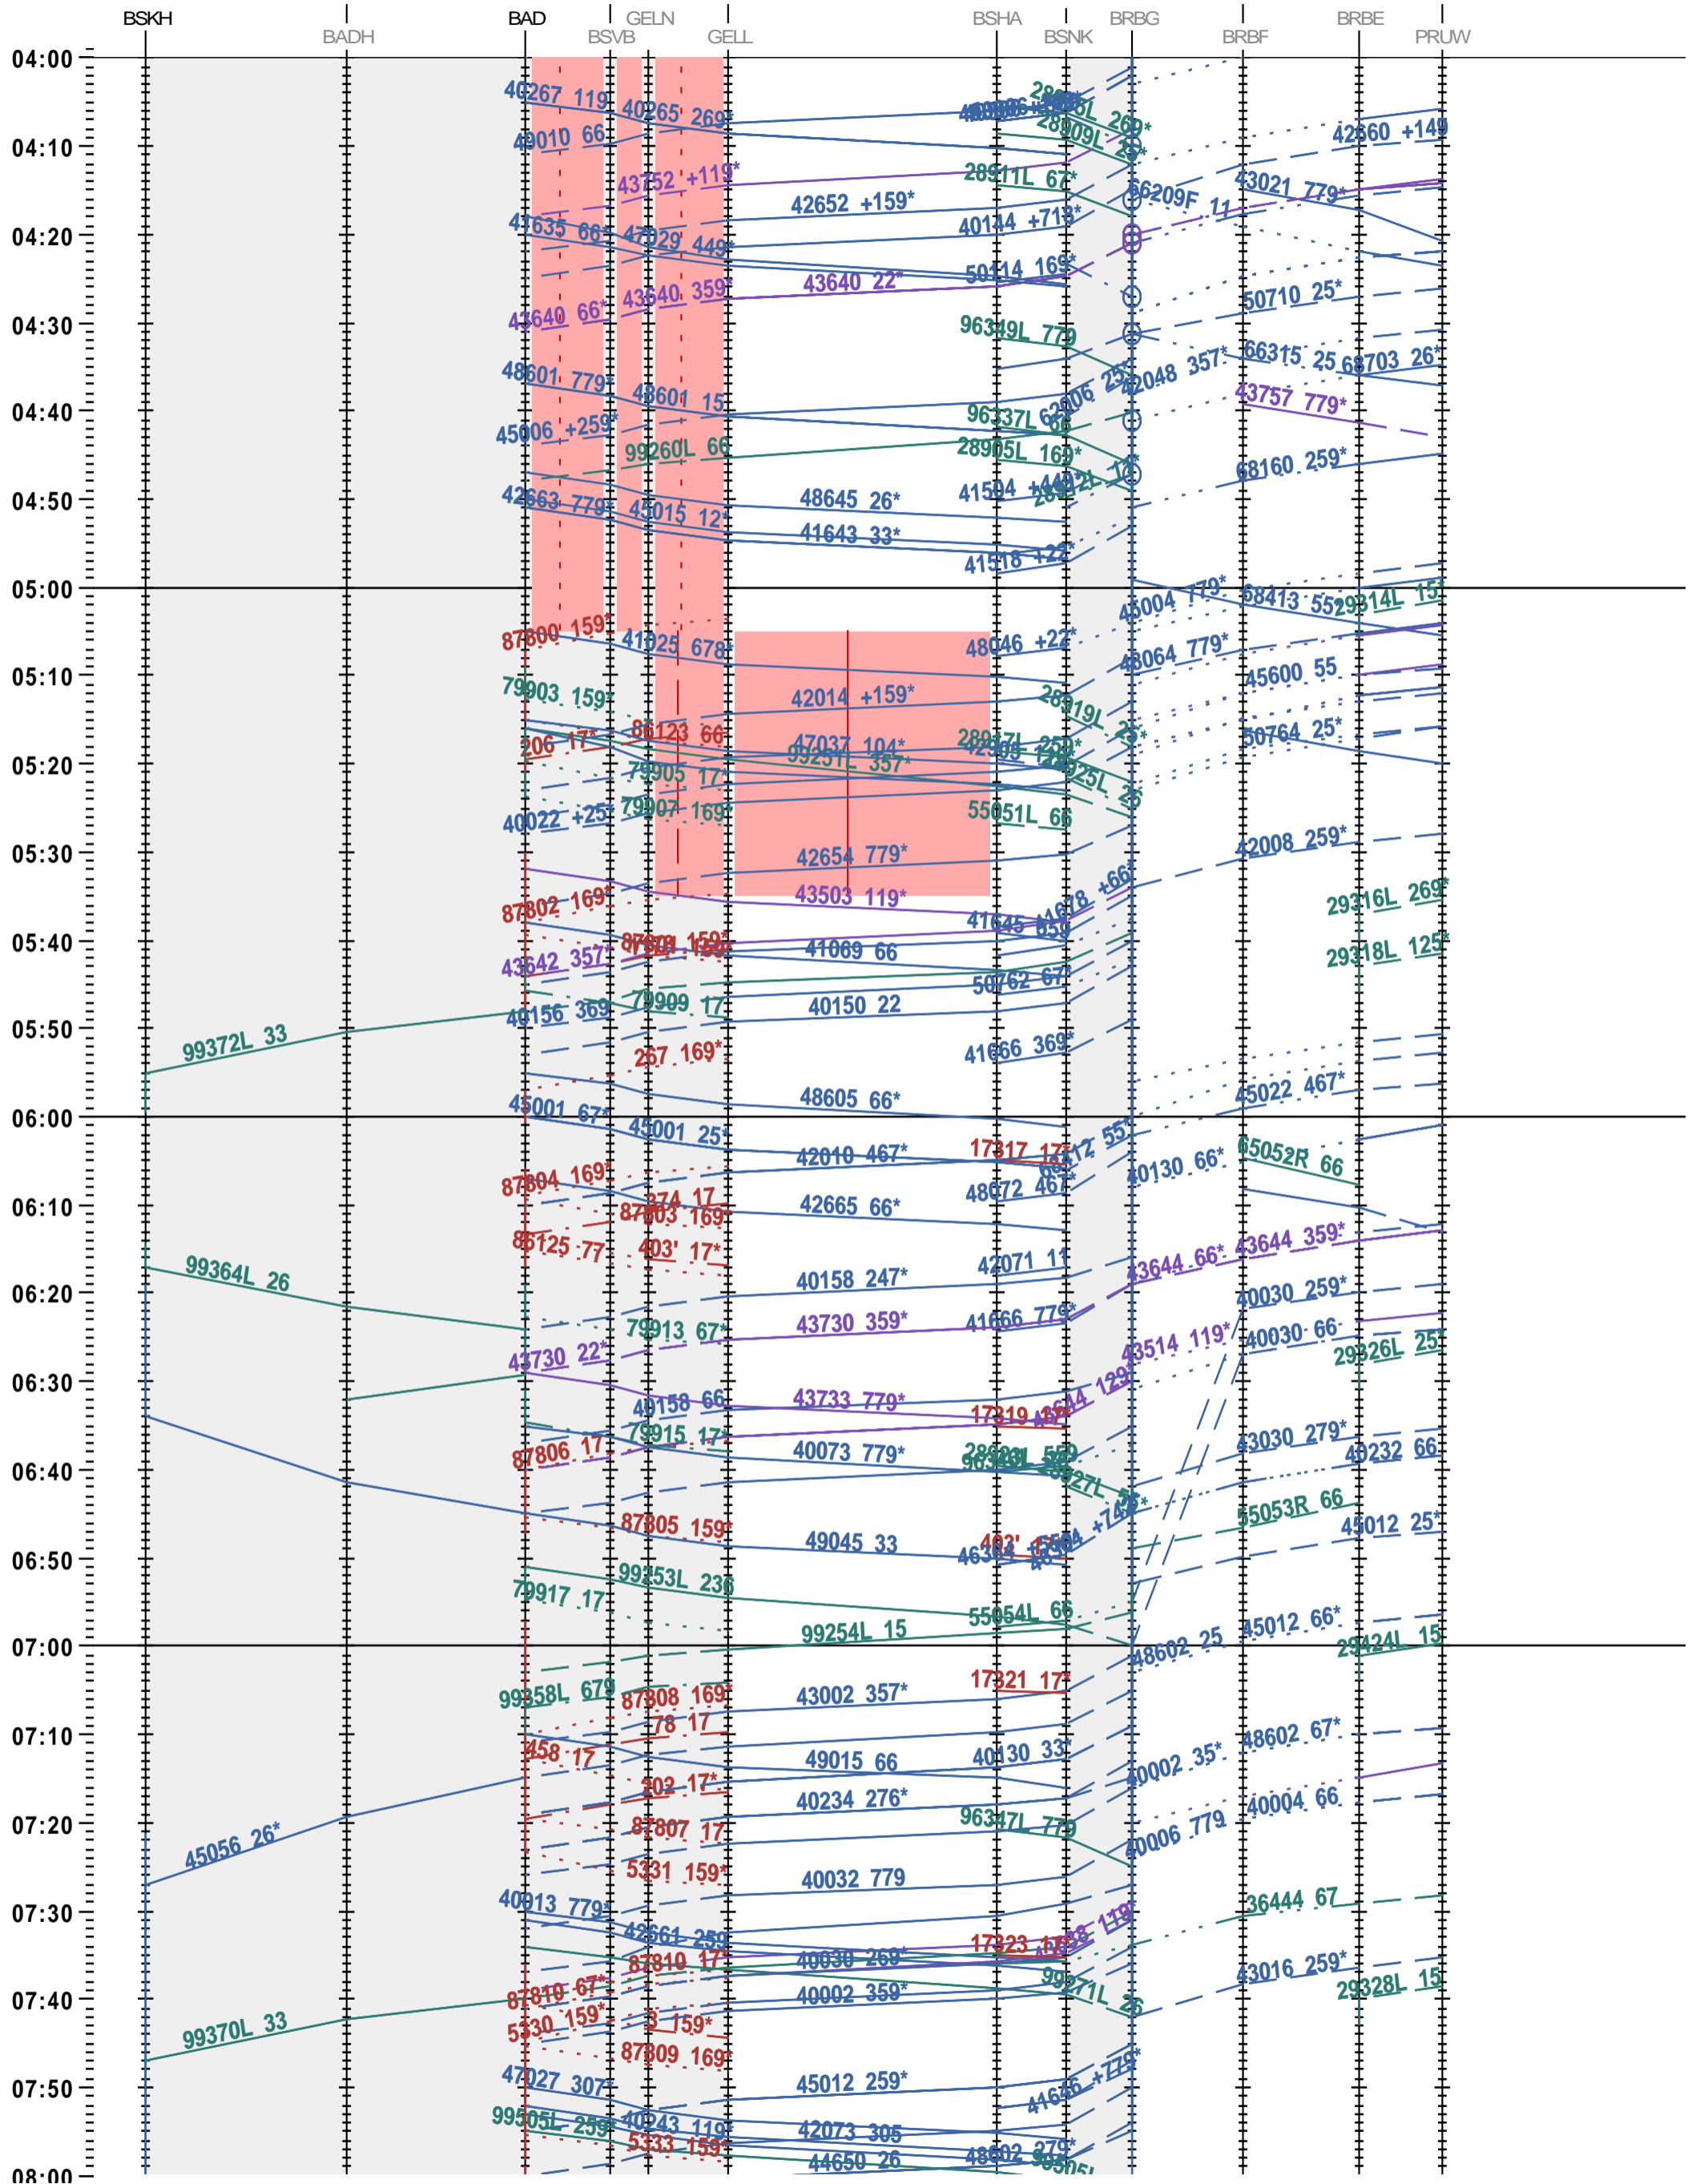

502 - Basel Kleinhüningen Hafen - Basel SBB RB/E

Fahrplanperiode 2025 (15.12.2024 – 13.12.2025)

Update

Gültig ab 12.05.2025

502 - Basel Kleinhüningen Hafen - Basel SBB RB/E

Fahrplanperiode 2025 (15.12.2024 – 13.12.2025)

Update

Gültig ab 12.05.2025

502 - Basel Kleinhüningen Hafen - Basel SBB RB/E

Fahrplanperiode 2025 (15.12.2024 – 13.12.2025)

Update

Gültig ab 12.05.2025

502 - Basel Kleinhüningen Hafen - Basel SBB RB/E

Fahrplanperiode 2025 (15.12.2024 – 13.12.2025)