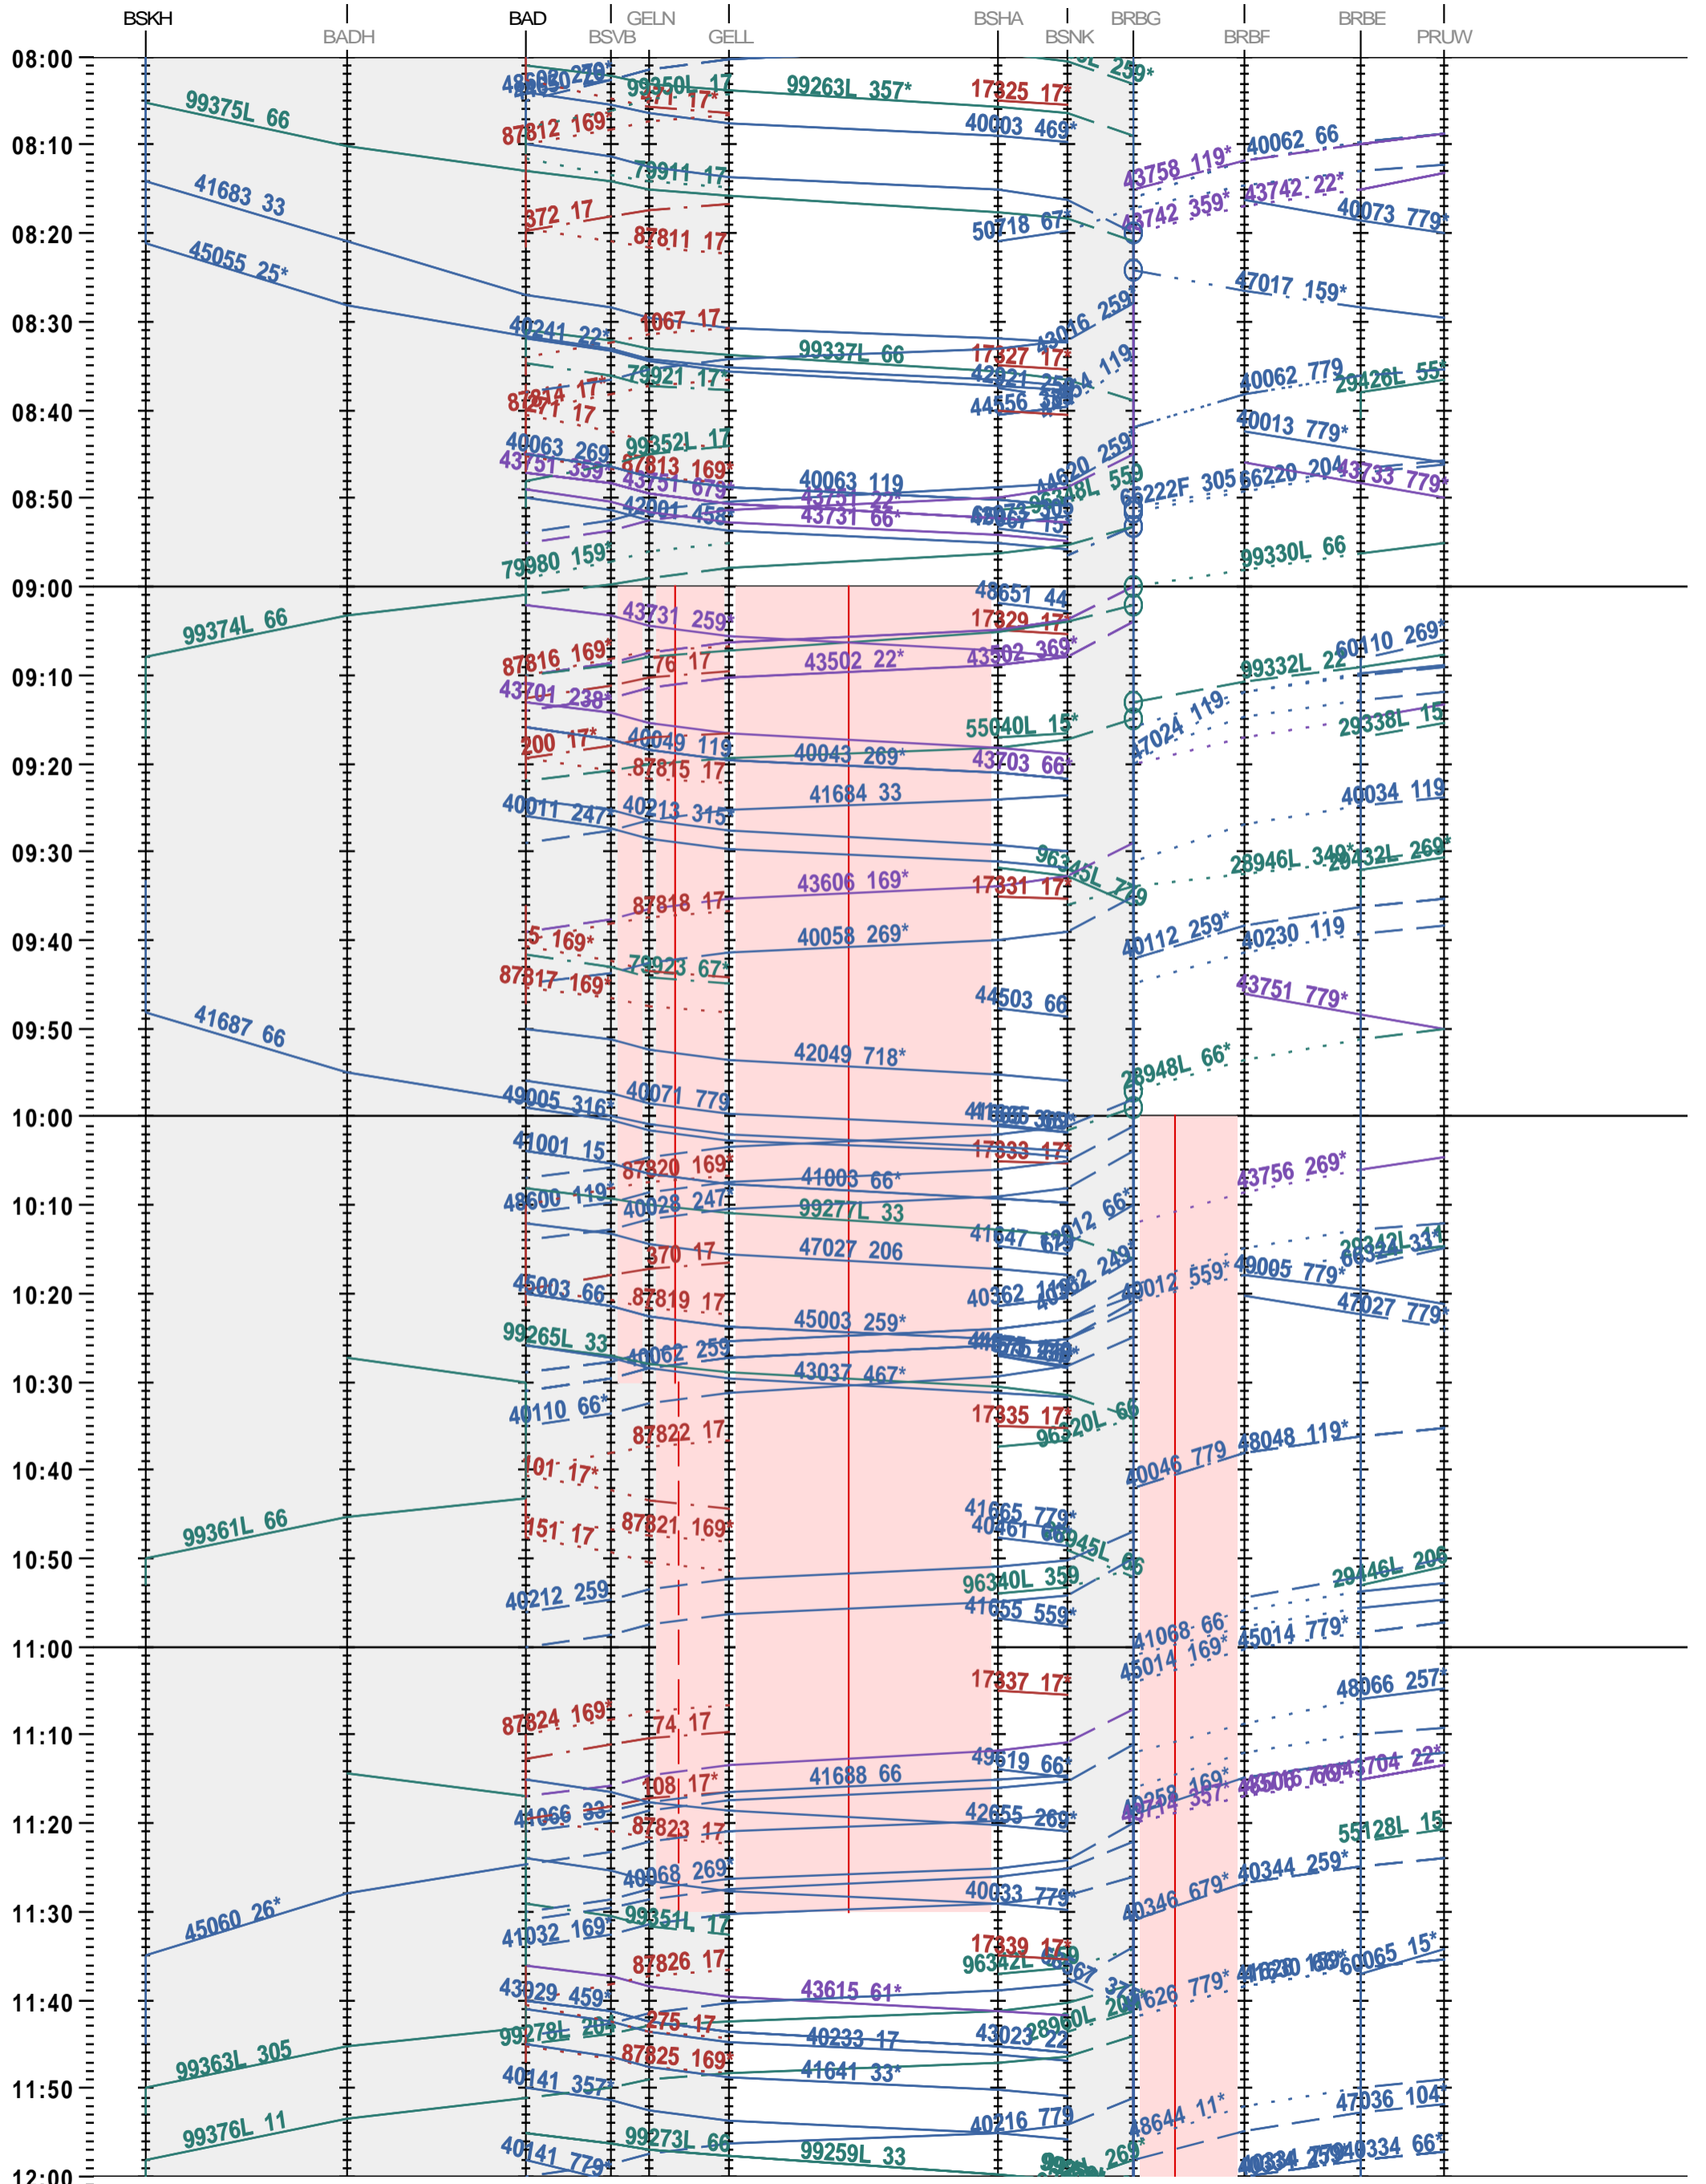

502 - Basel Kleinhüningen Hafen - Basel SBB RB/E

Fahrplanperiode 2025 (15.12.2024 – 13.12.2025)

Update

Gültig ab 12.05.2025

502 - Basel Kleinhüningen Hafen - Basel SBB RB/E

Fahrplanperiode 2025 (15.12.2024 – 13.12.2025)

Update

Gültig ab 12.05.2025

502 - Basel Kleinhüningen Hafen - Basel SBB RB/E

Fahrplanperiode 2025 (15.12.2024 – 13.12.2025)

Update

Gültig ab 12.05.2025

502 - Basel Kleinhüningen Hafen - Basel SBB RB/E

Fahrplanperiode 2025 (15.12.2024 – 13.12.2025)