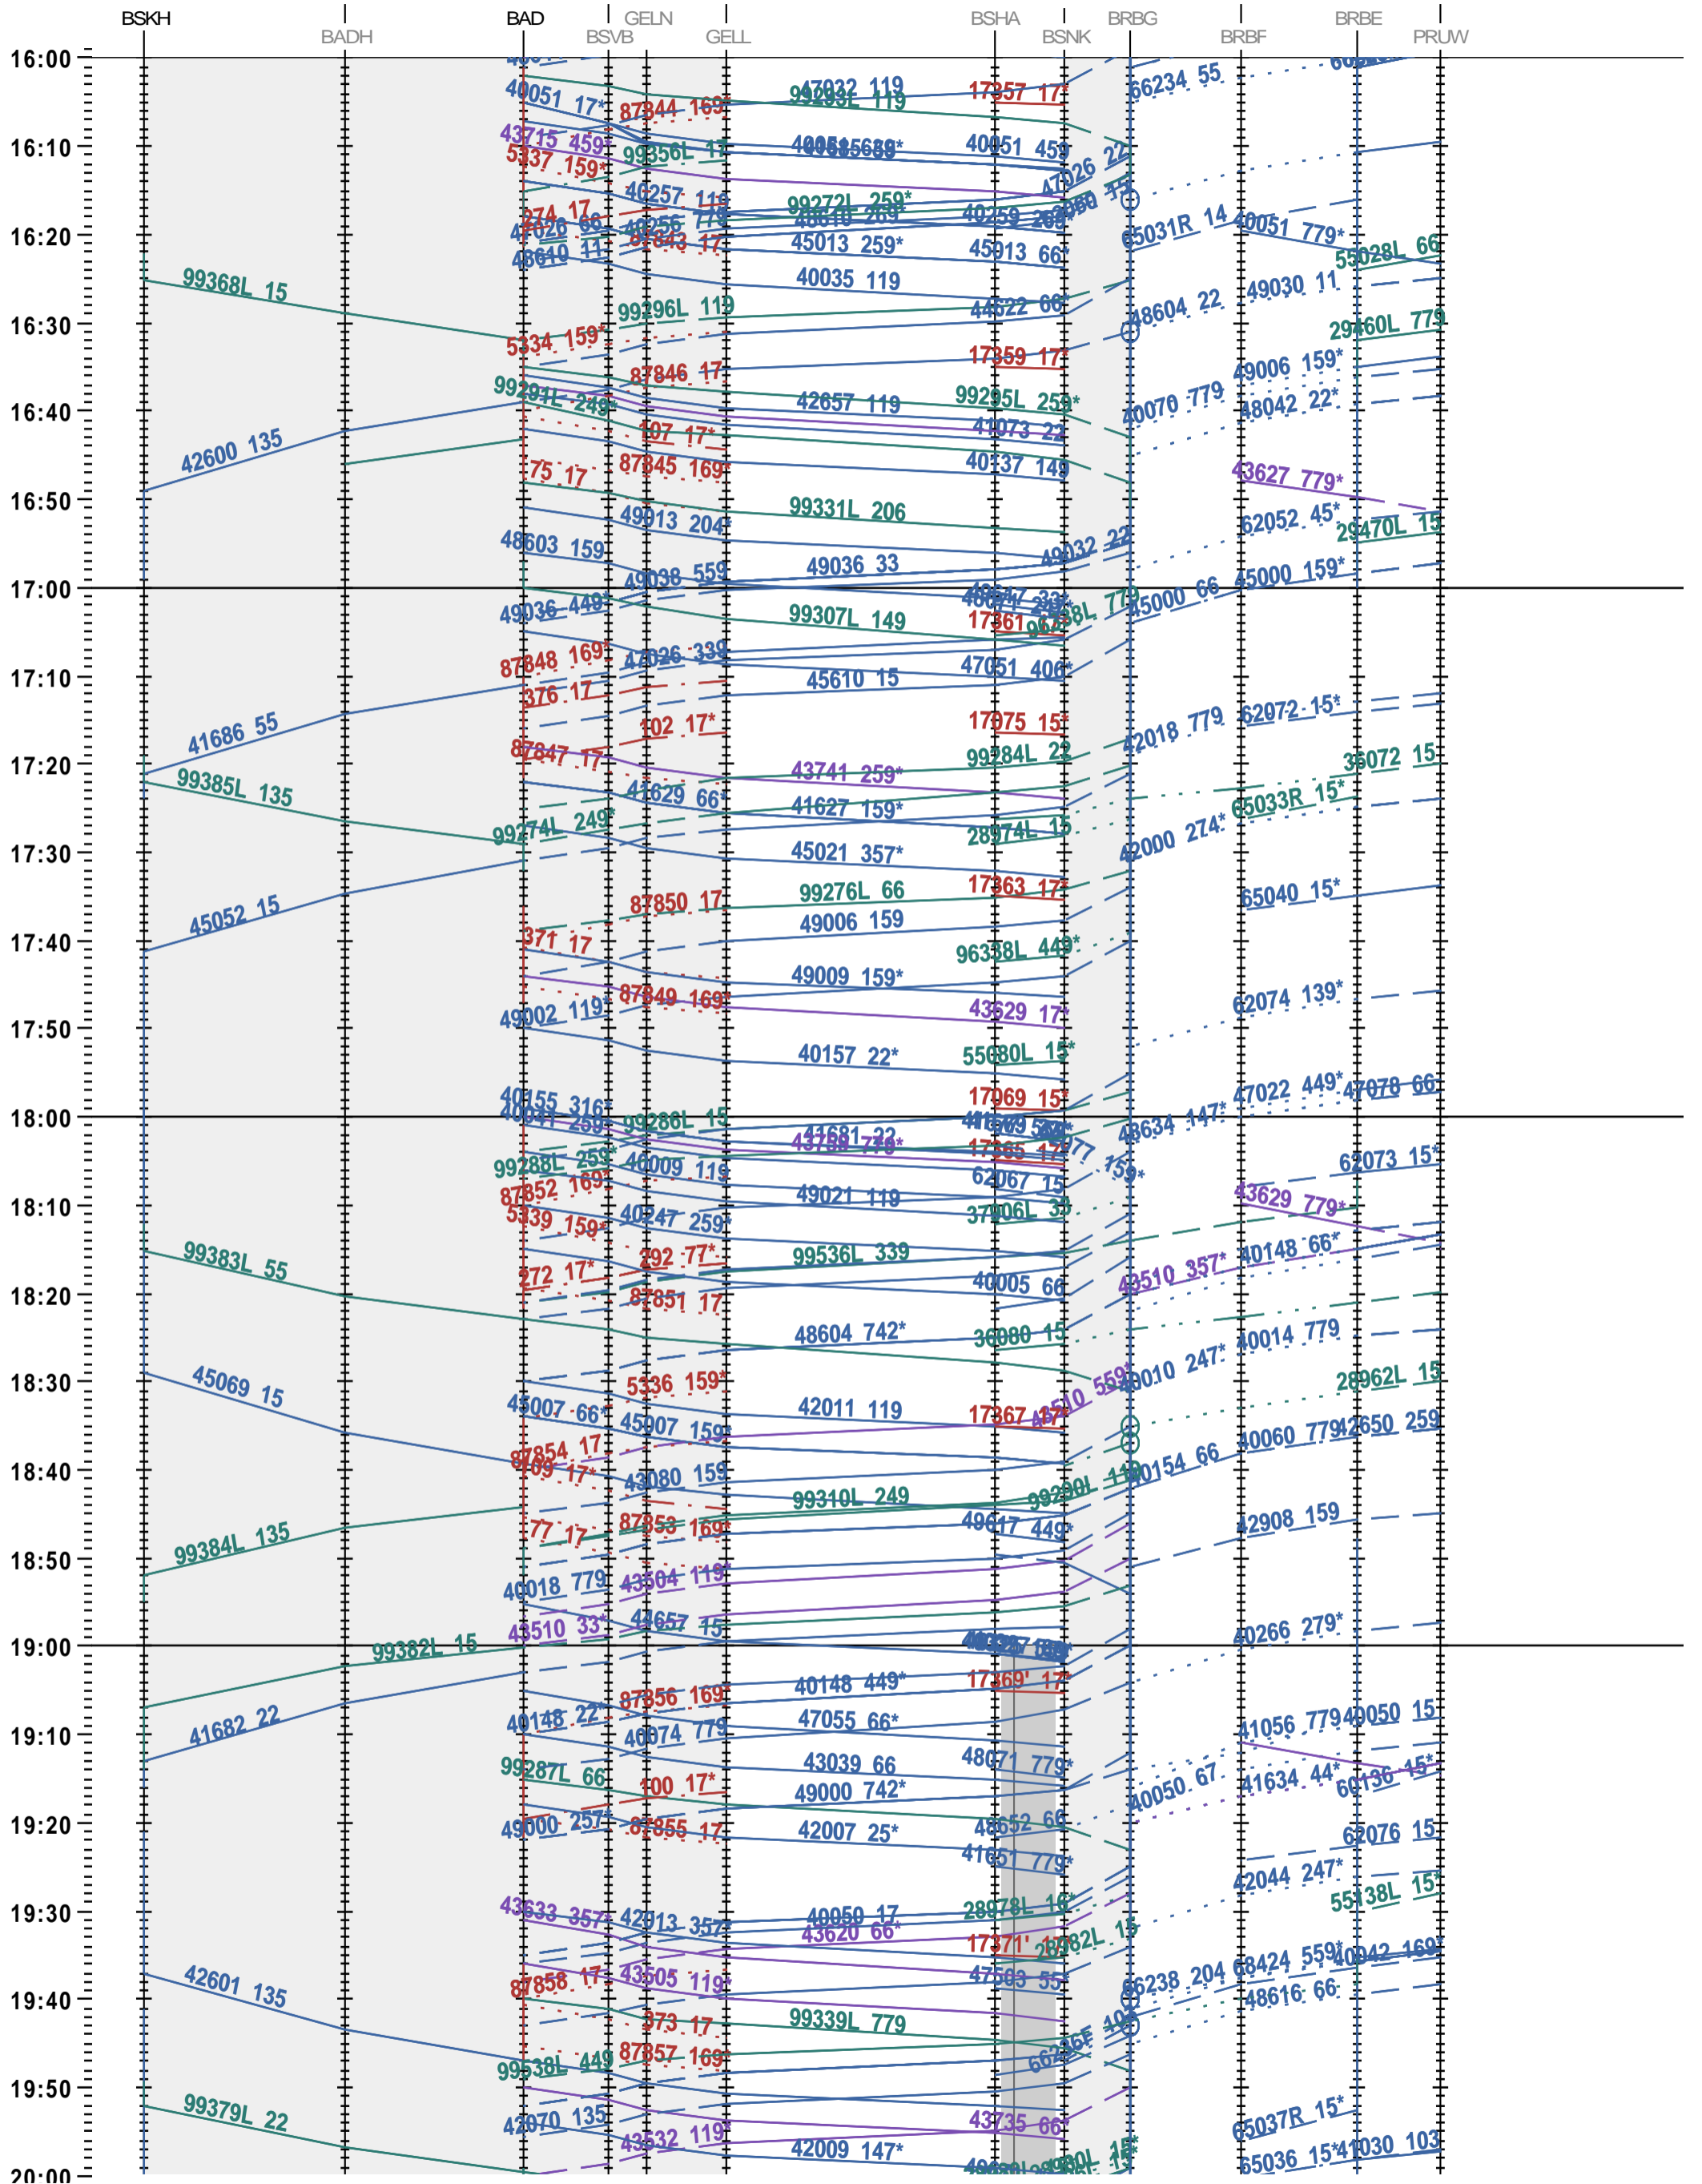

502 - Basel Kleinhüningen Hafen - Basel SBB RB/E

Fahrplanperiode 2025 (15.12.2024 – 13.12.2025)

Update

Gültig ab 12.05.2025

502 - Basel Kleinhüningen Hafen - Basel SBB RB/E

Fahrplanperiode 2025 (15.12.2024 – 13.12.2025)

Update

Gültig ab 12.05.2025

502 - Basel Kleinhüningen Hafen - Basel SBB RB/E

Fahrplanperiode 2025 (15.12.2024 – 13.12.2025)

Update

Gültig ab 12.05.2025

502 - Basel Kleinhüningen Hafen - Basel SBB RB/E

Fahrplanperiode 2025 (15.12.2024 – 13.12.2025)