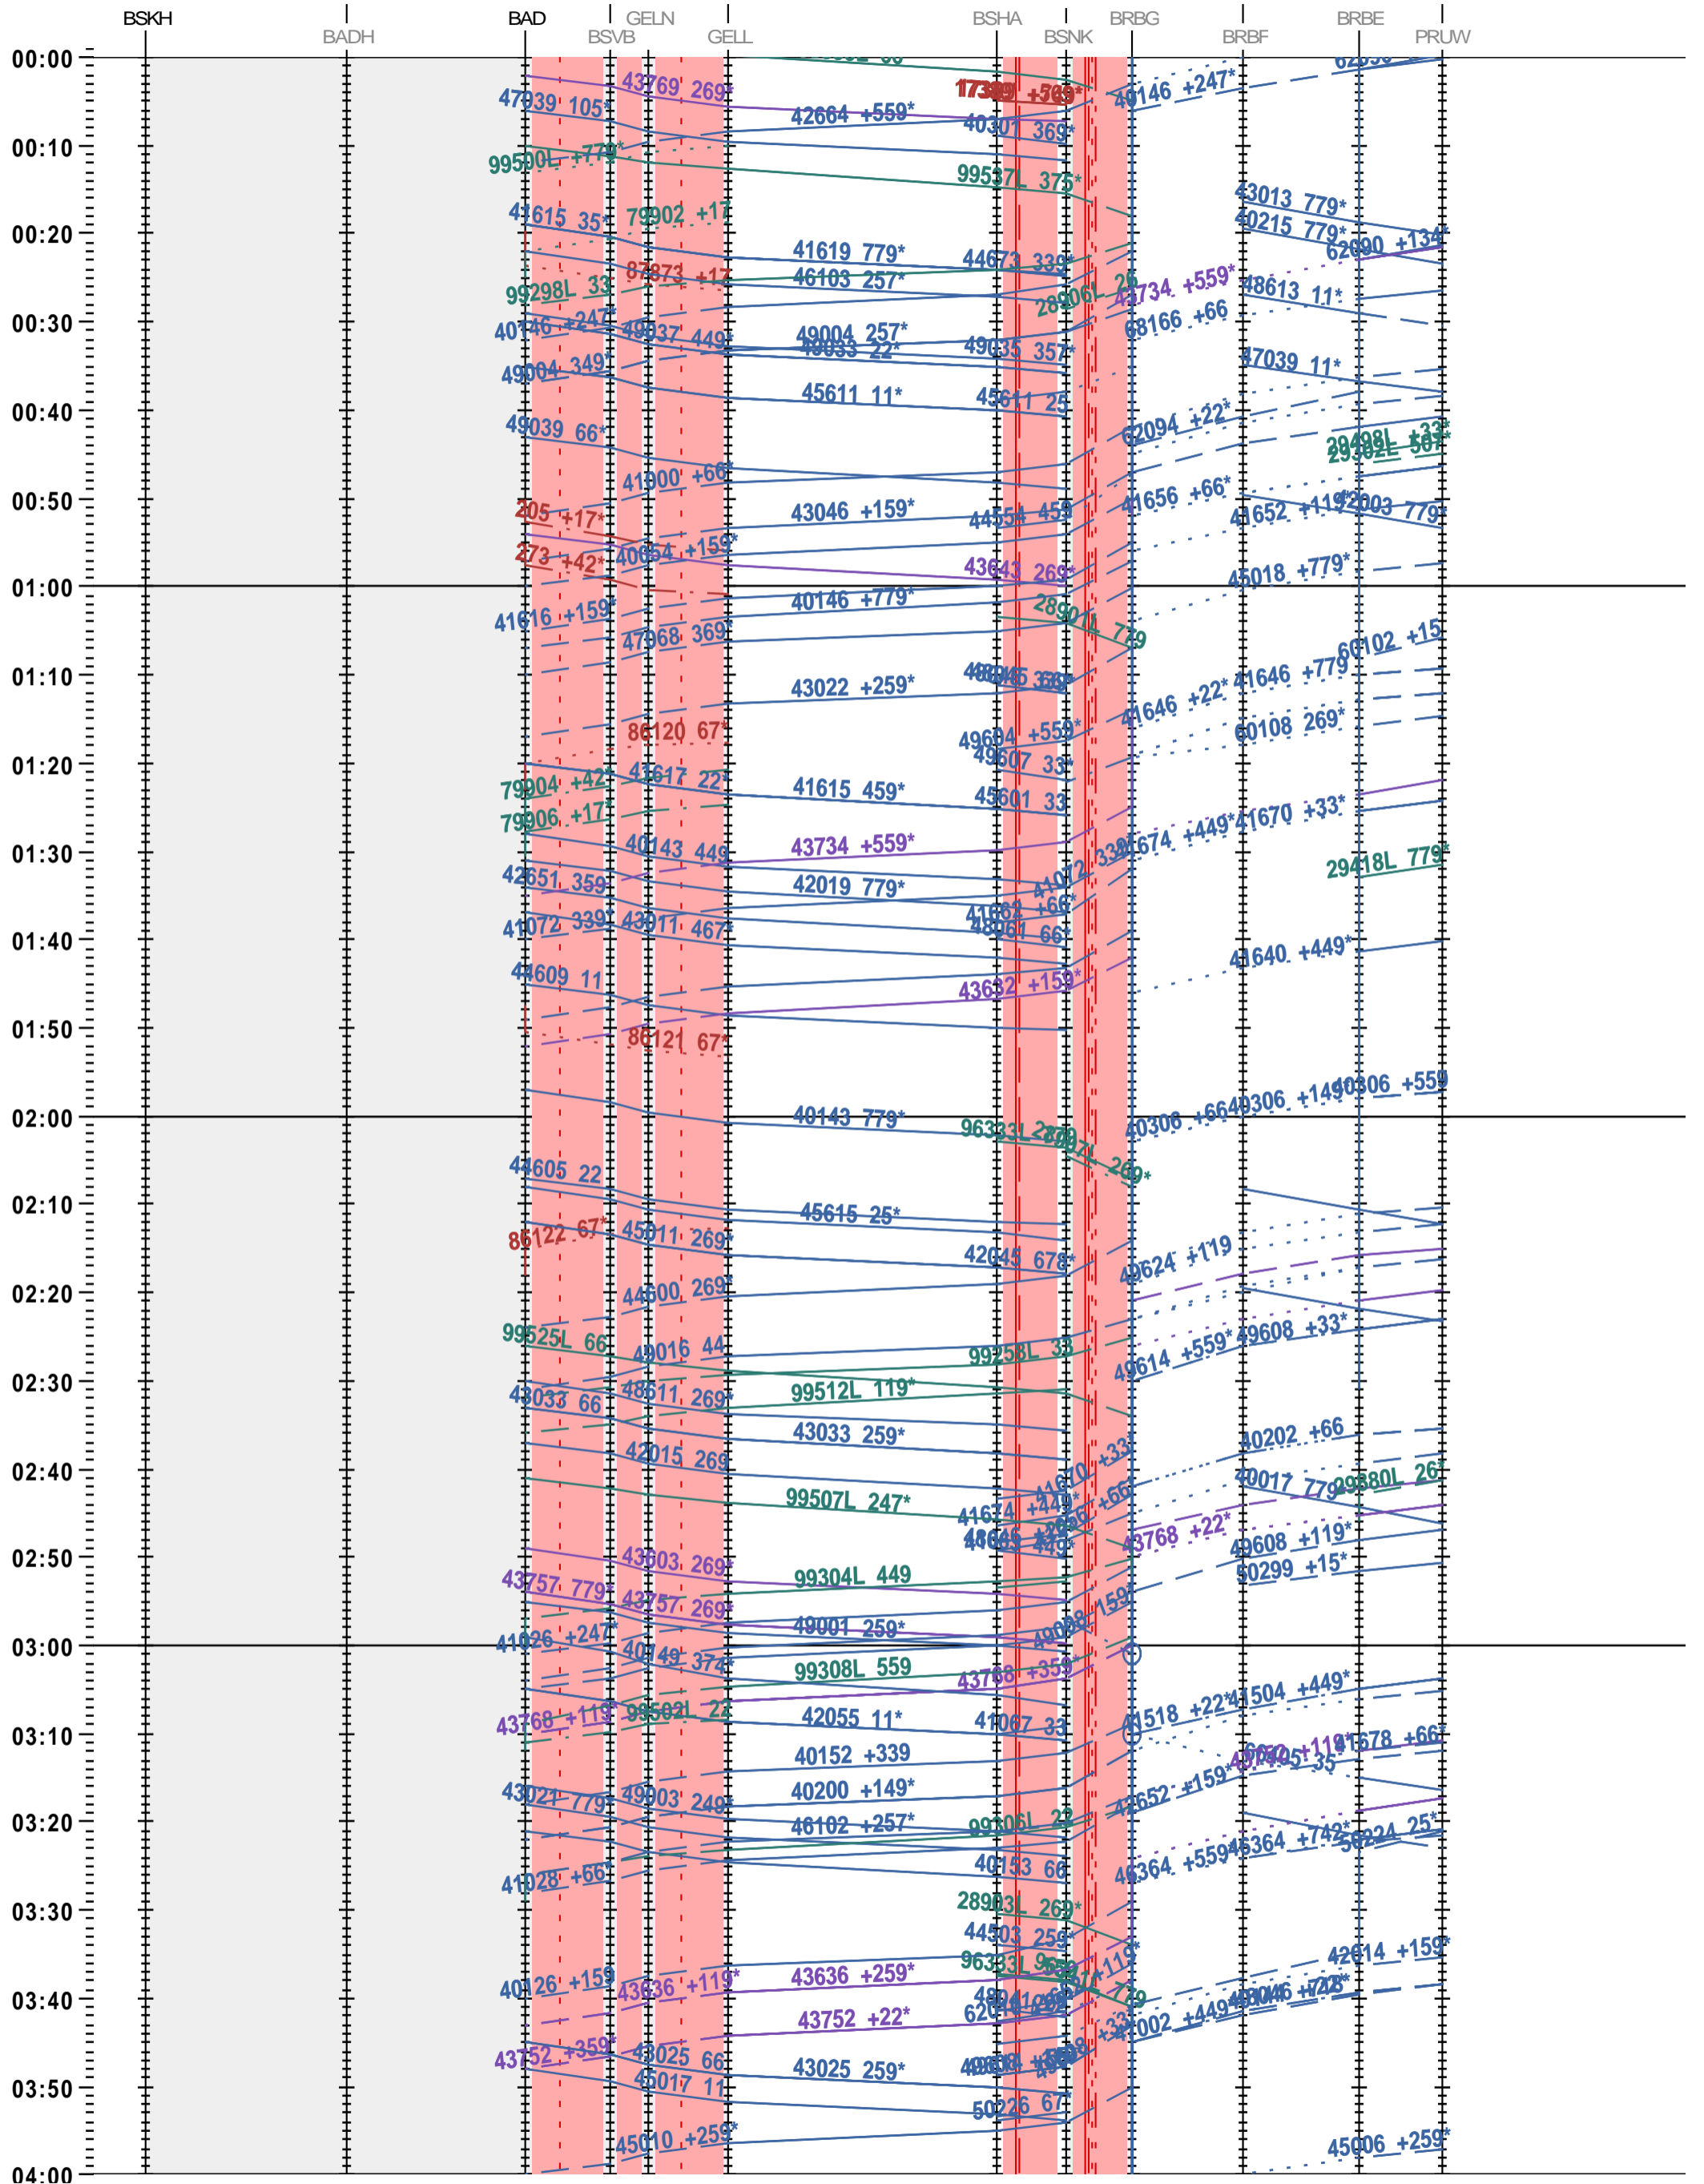

502 - Basel Kleinhüningen Hafen - Basel SBB RB/E

Fahrplanperiode 2025 (15.12.2024 – 13.12.2025)

Update

Gültig ab 12.05.2025

502 - Basel Kleinhüningen Hafen - Basel SBB RB/E

Fahrplanperiode 2025 (15.12.2024 – 13.12.2025)

Update

Gültig ab 12.05.2025

502 - Basel Kleinhüningen Hafen - Basel SBB RB/E

Fahrplanperiode 2025 (15.12.2024 – 13.12.2025)

Update

Gültig ab 12.05.2025

502 - Basel Kleinhüningen Hafen - Basel SBB RB/E

Fahrplanperiode 2025 (15.12.2024 – 13.12.2025)