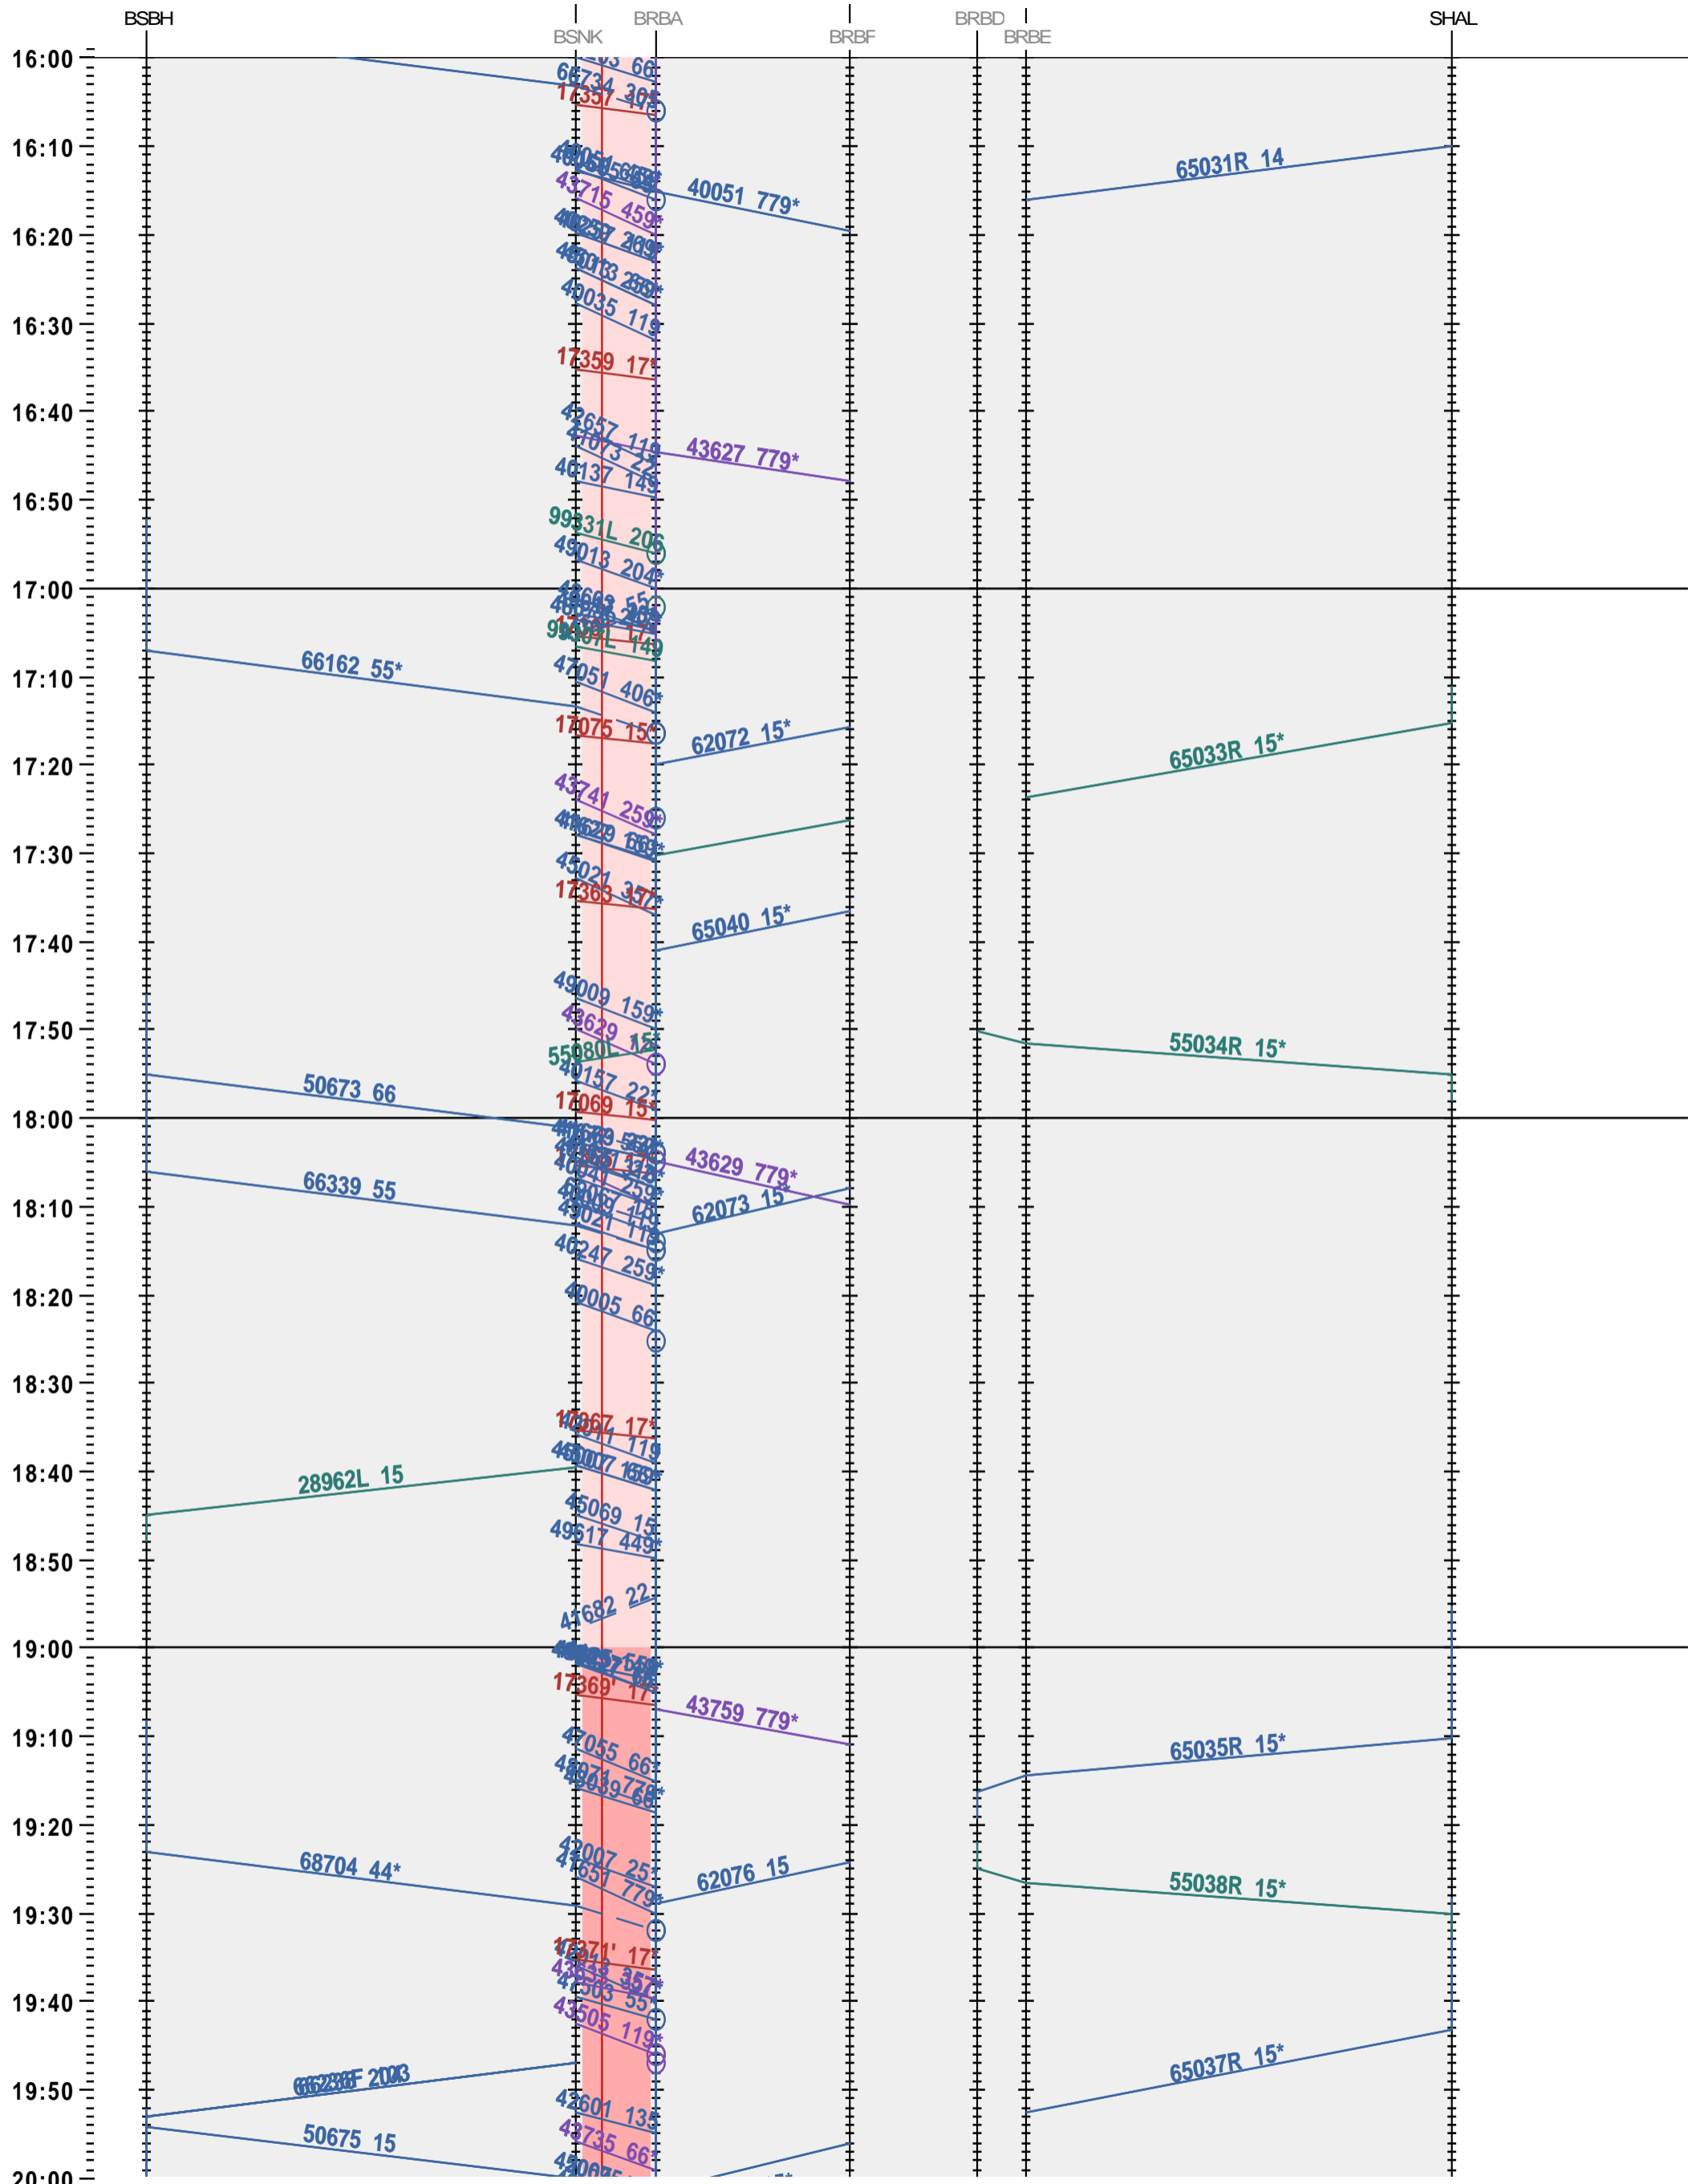

503 - Birsfelden Hafen - Basel SBB RB/A - Schweizerhalle

Fahrplanperiode 2025 (15.12.2024 – 13.12.2025)

Update

Gültig ab 12.05.2025

503 - Birsfelden Hafen - Basel SBB RB/A - Schweizerhalle

Fahrplanperiode 2025 (15.12.2024 – 13.12.2025)

Update

Gültig ab 12.05.2025

503 - Birsfelden Hafen - Basel SBB RB/A - Schweizerhalle

Fahrplanperiode 2025 (15.12.2024 – 13.12.2025)

Update

Gültig ab 12.05.2025

503 - Birsfelden Hafen - Basel SBB RB/A - Schweizerhalle

Fahrplanperiode 2025 (15.12.2024 – 13.12.2025)

Update

Gültig ab 12.05.2025

503 - Birsfelden Hafen - Basel SBB RB/A - Schweizerhalle

Fahrplanperiode 2025 (15.12.2024 – 13.12.2025)

Update

Gültig ab 12.05.2025