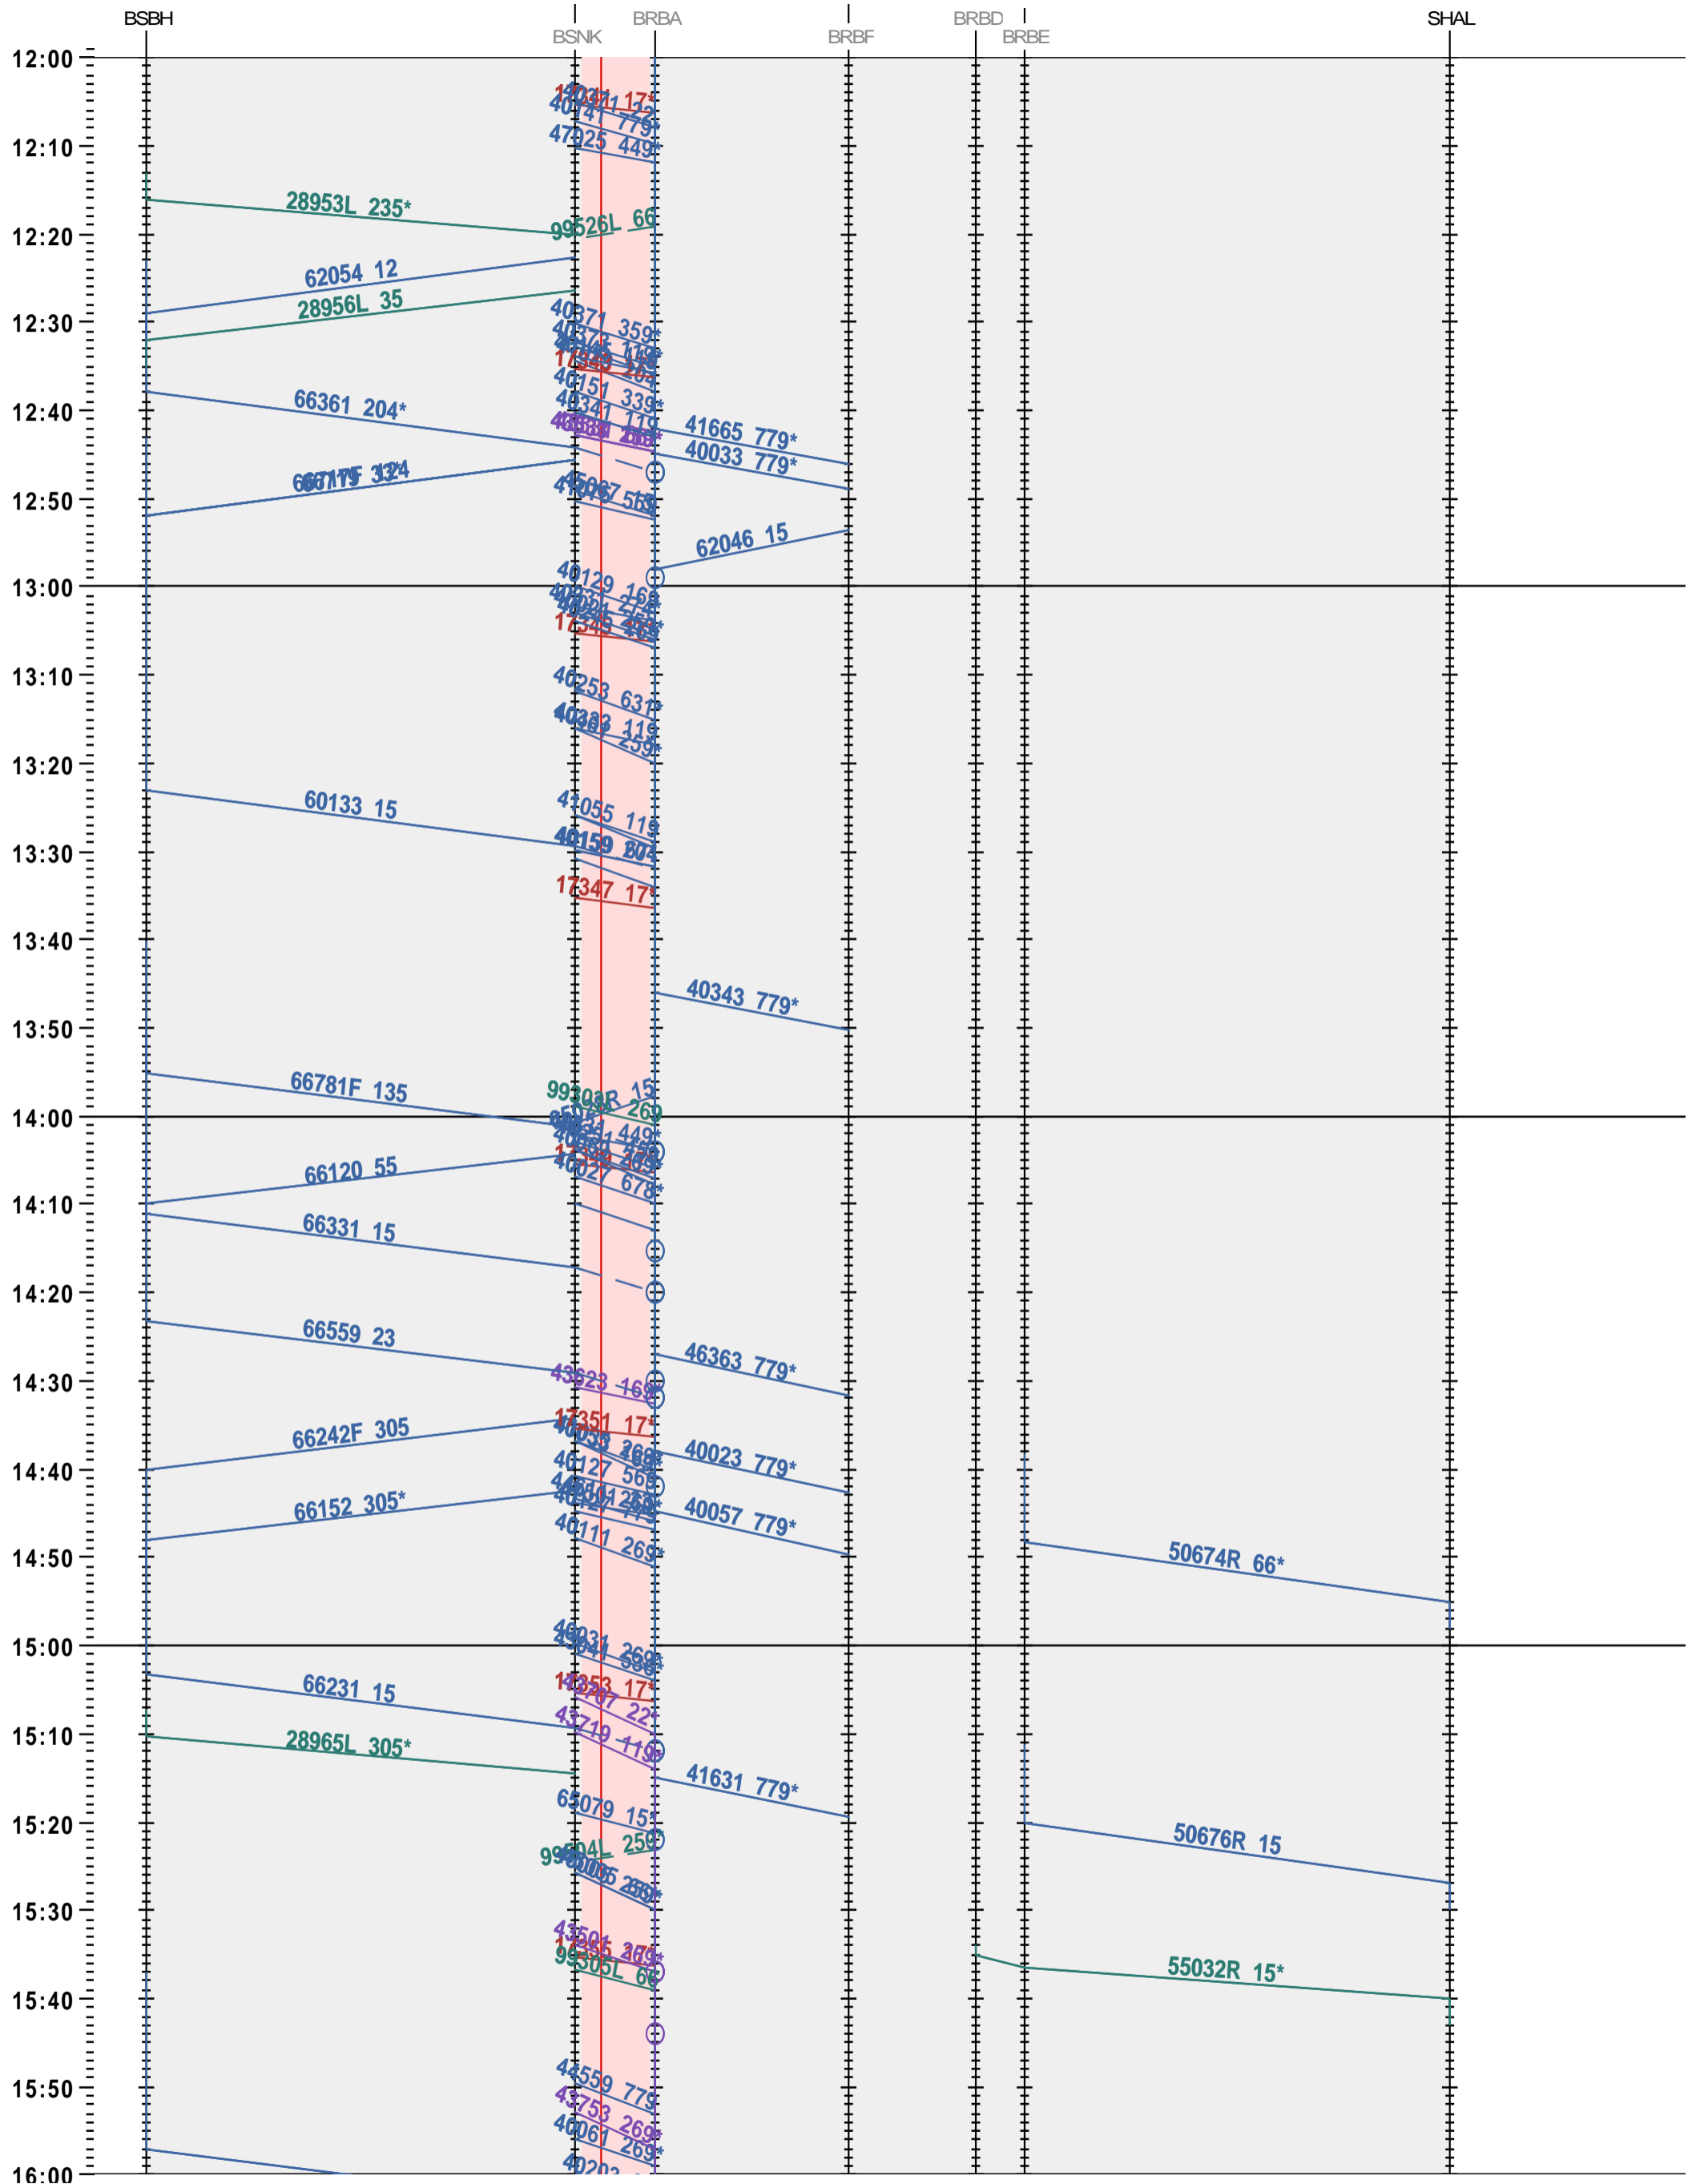

503 - Birsfelden Hafen - Basel SBB RB/A - Schweizerhalle

Fahrplanperiode 2025 (15.12.2024 – 13.12.2025)

Update

Gültig ab 12.05.2025

503 - Birsfelden Hafen - Basel SBB RB/A - Schweizerhalle

Fahrplanperiode 2025 (15.12.2024 – 13.12.2025)

Update

Gültig ab 12.05.2025

503 - Birsfelden Hafen - Basel SBB RB/A - Schweizerhalle

Fahrplanperiode 2025 (15.12.2024 – 13.12.2025)

Update

Gültig ab 12.05.2025

503 - Birsfelden Hafen - Basel SBB RB/A - Schweizerhalle

Fahrplanperiode 2025 (15.12.2024 – 13.12.2025)

Update

Gültig ab 12.05.2025

503 - Birsfelden Hafen - Basel SBB RB/A - Schweizerhalle

Fahrplanperiode 2025 (15.12.2024 – 13.12.2025)

Update

Gültig ab 12.05.2025