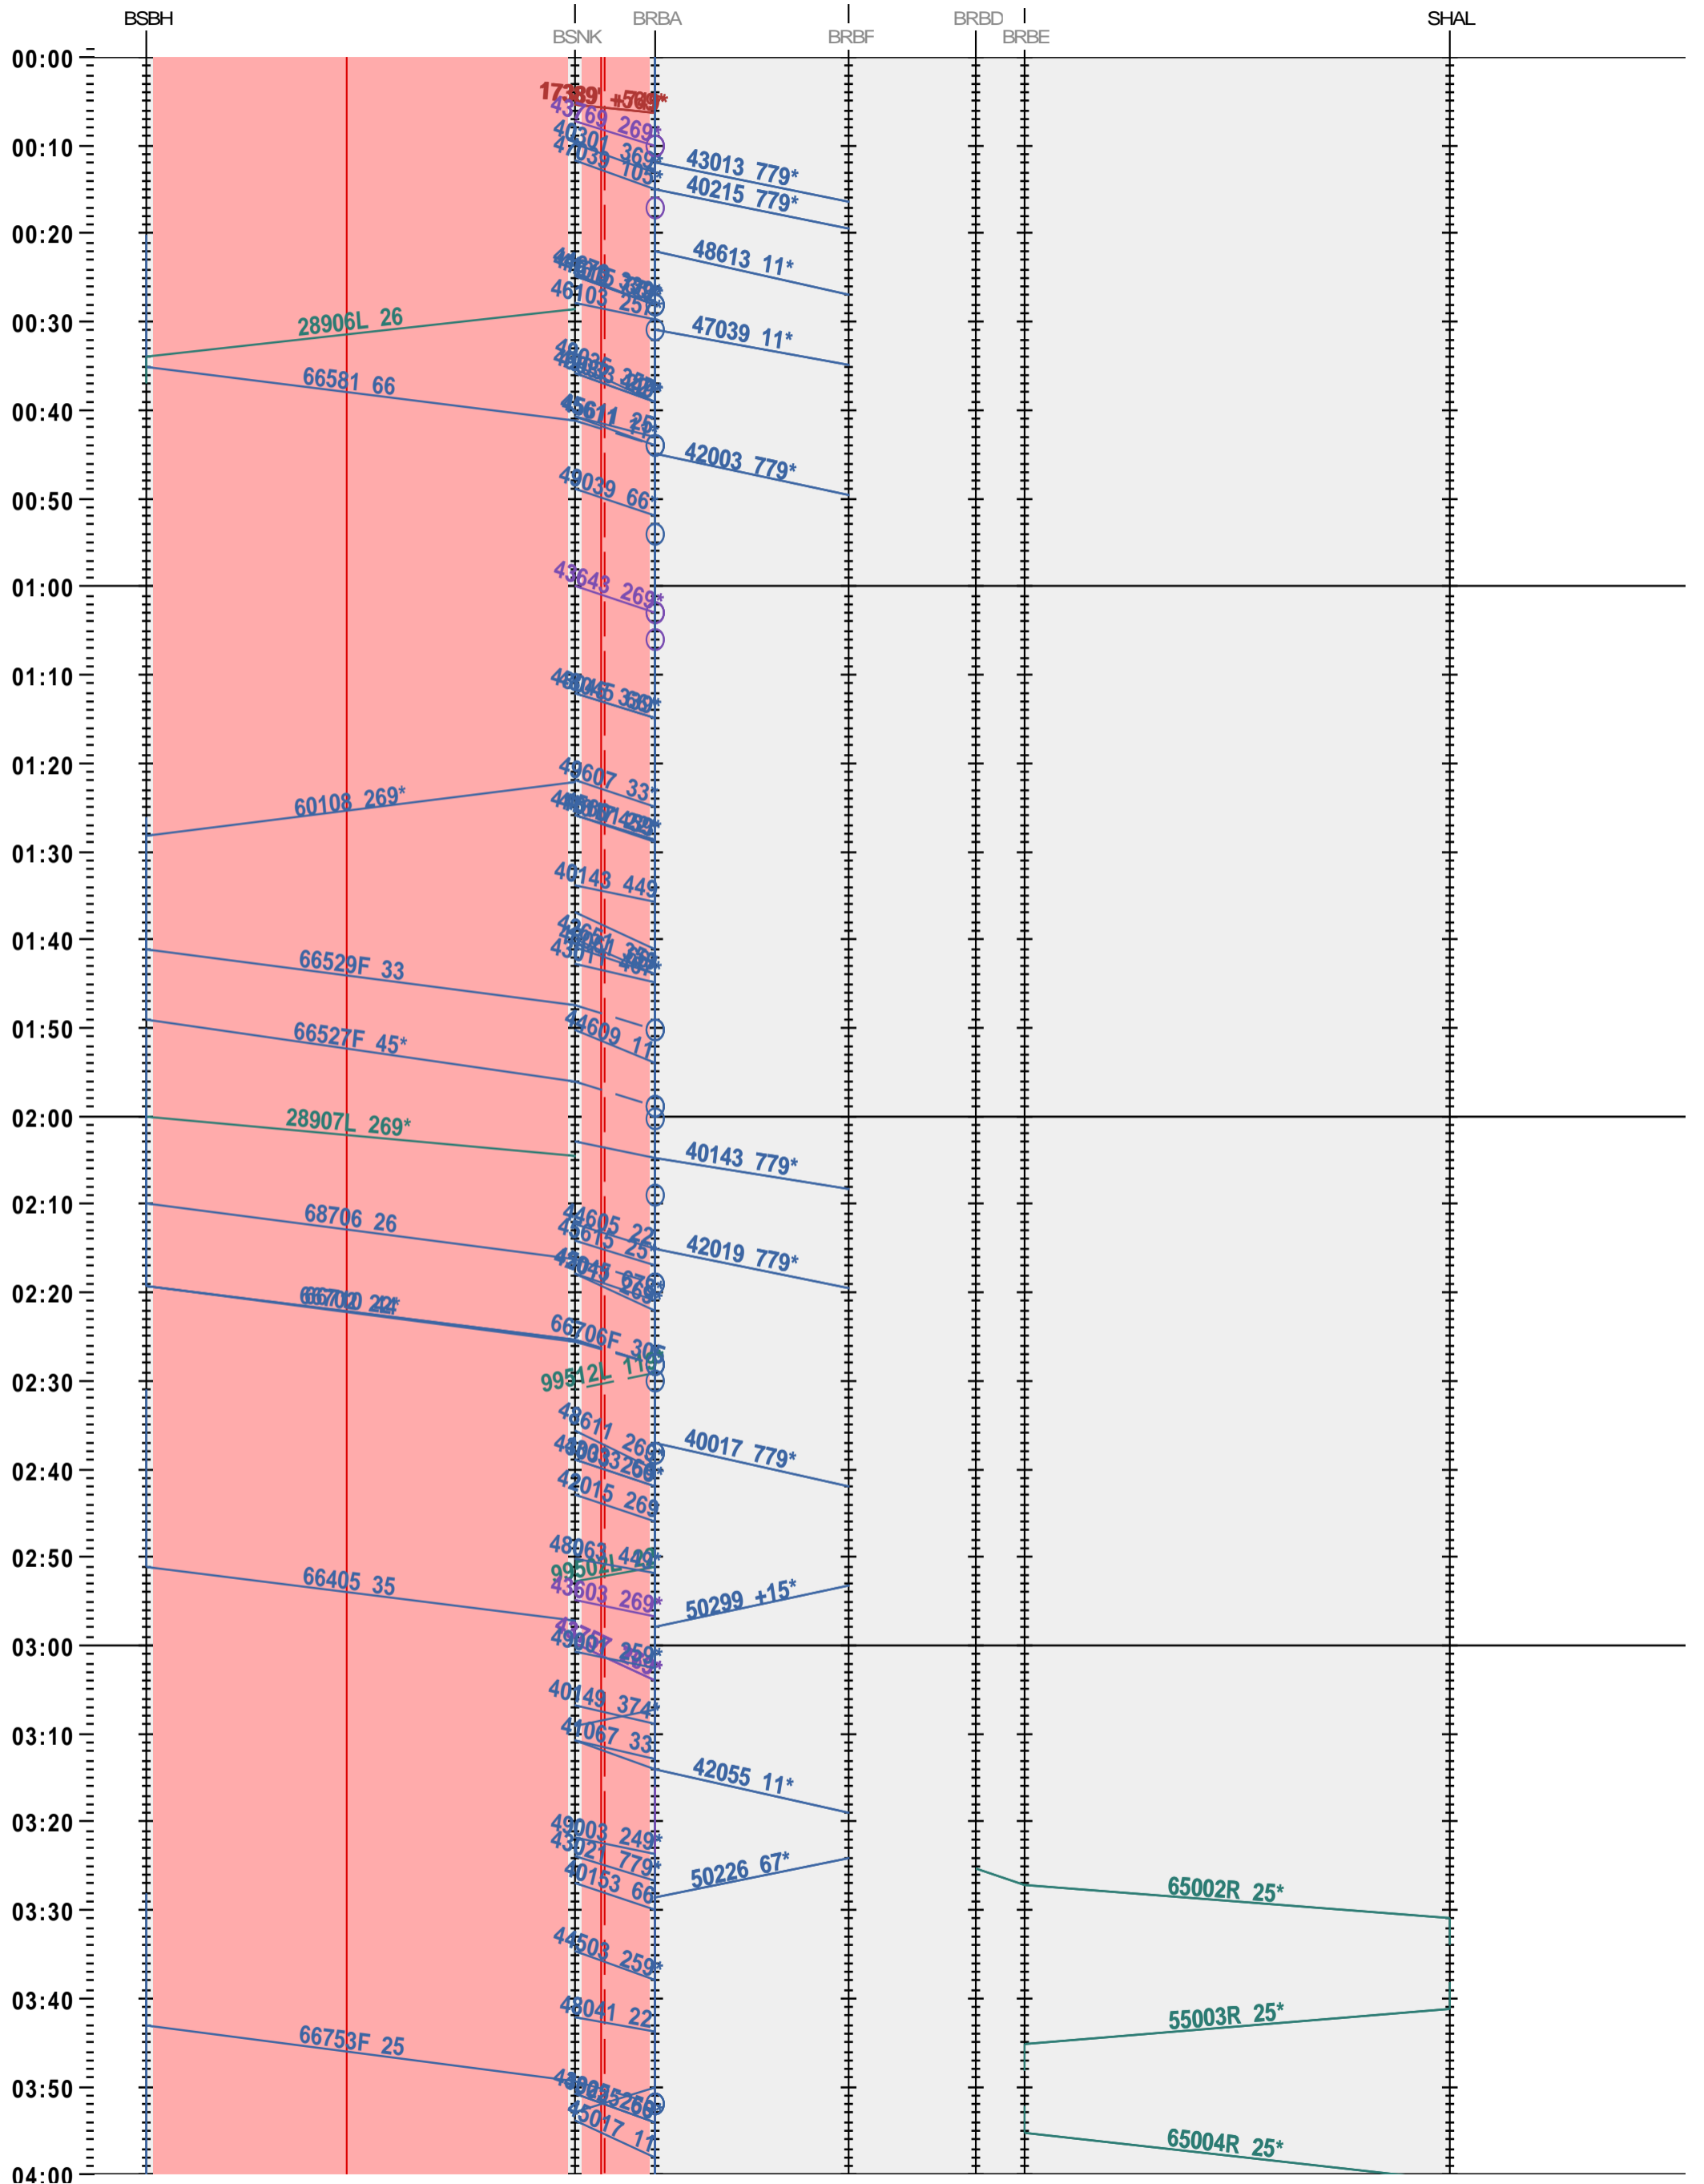

503 - Birsfelden Hafen - Basel SBB RB/A - Schweizerhalle

Fahrplanperiode 2025 (15.12.2024 – 13.12.2025)

Update

Gültig ab 12.05.2025

503 - Birsfelden Hafen - Basel SBB RB/A - Schweizerhalle

Fahrplanperiode 2025 (15.12.2024 – 13.12.2025)

Update

Gültig ab 12.05.2025

503 - Birsfelden Hafen - Basel SBB RB/A - Schweizerhalle

Fahrplanperiode 2025 (15.12.2024 – 13.12.2025)

Update

Gültig ab 12.05.2025

503 - Birsfelden Hafen - Basel SBB RB/A - Schweizerhalle

Fahrplanperiode 2025 (15.12.2024 – 13.12.2025)

Update

Gültig ab 12.05.2025

503 - Birsfelden Hafen - Basel SBB RB/A - Schweizerhalle

Fahrplanperiode 2025 (15.12.2024 – 13.12.2025)

Update

Gültig ab 12.05.2025