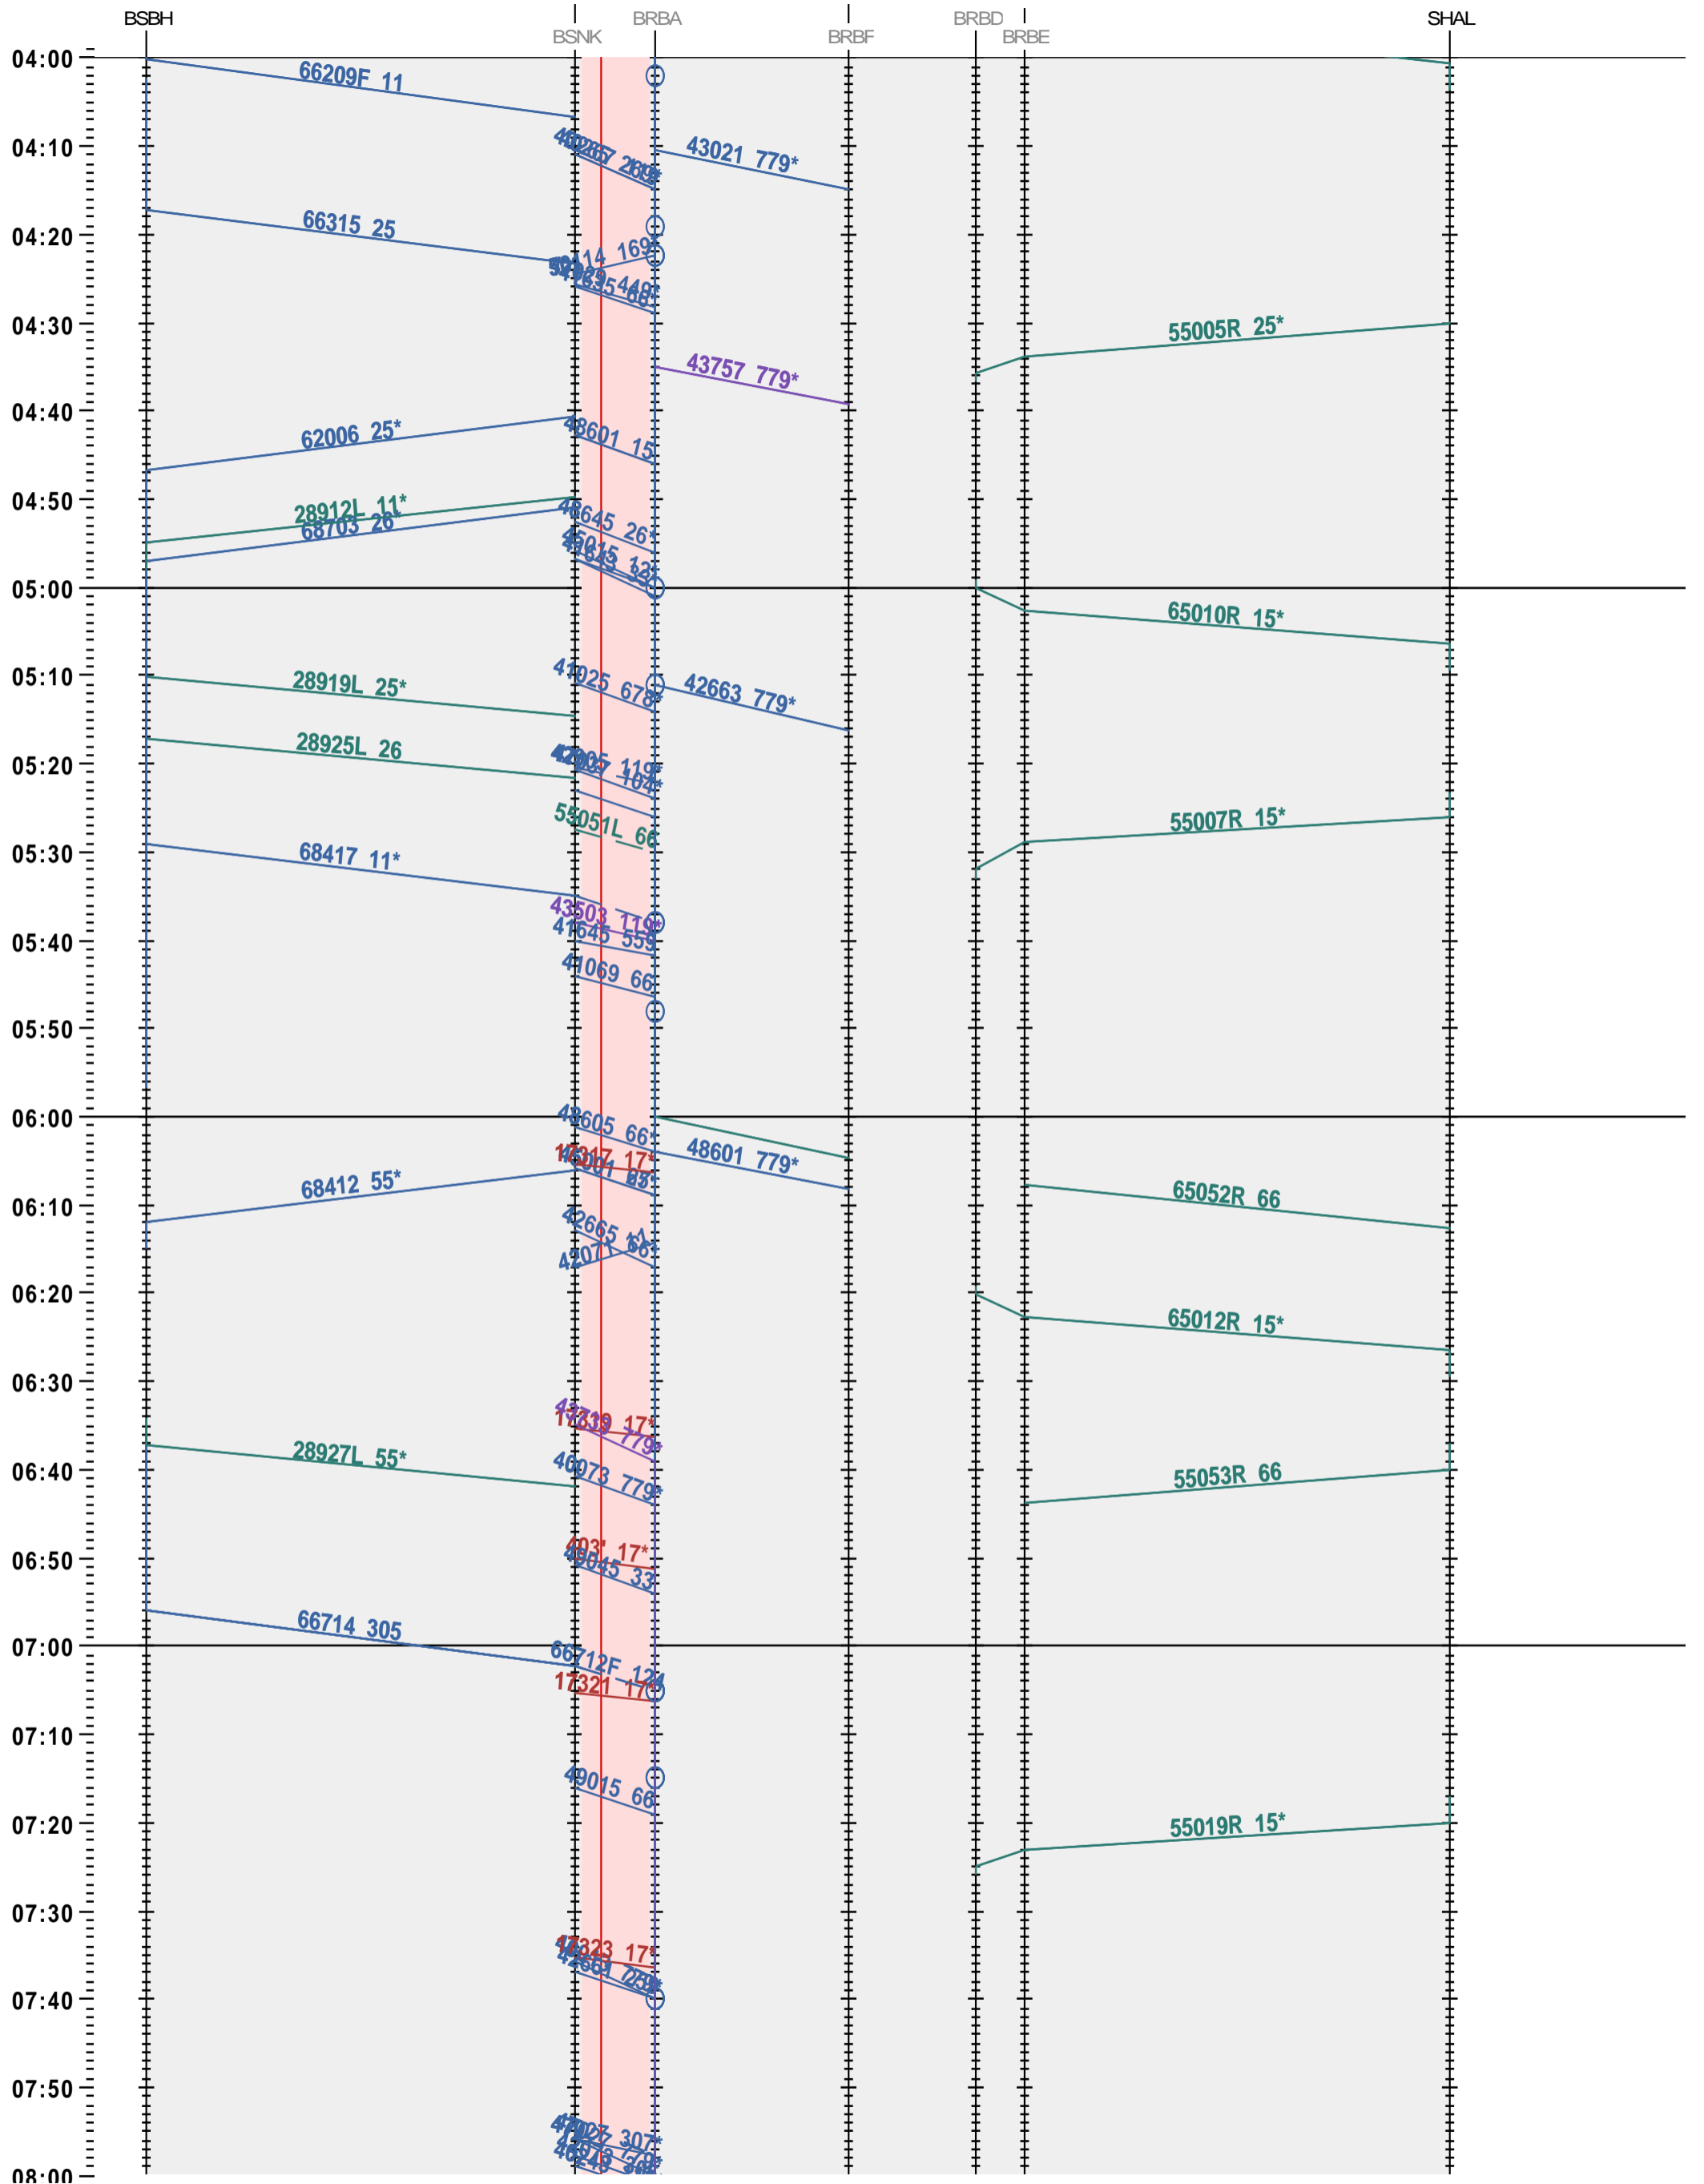

503 - Birsfelden Hafen - Basel SBB RB/A - Schweizerhalle

Fahrplanperiode 2025 (15.12.2024 – 13.12.2025)

Update

Gültig ab 12.05.2025

503 - Birsfelden Hafen - Basel SBB RB/A - Schweizerhalle

Fahrplanperiode 2025 (15.12.2024 – 13.12.2025)

Update

Gültig ab 12.05.2025

503 - Birsfelden Hafen - Basel SBB RB/A - Schweizerhalle

Fahrplanperiode 2025 (15.12.2024 – 13.12.2025)

Update

Gültig ab 12.05.2025

503 - Birsfelden Hafen - Basel SBB RB/A - Schweizerhalle

Fahrplanperiode 2025 (15.12.2024 – 13.12.2025)

Update

Gültig ab 12.05.2025

503 - Birsfelden Hafen - Basel SBB RB/A - Schweizerhalle

Fahrplanperiode 2025 (15.12.2024 – 13.12.2025)

Update

Gültig ab 12.05.2025