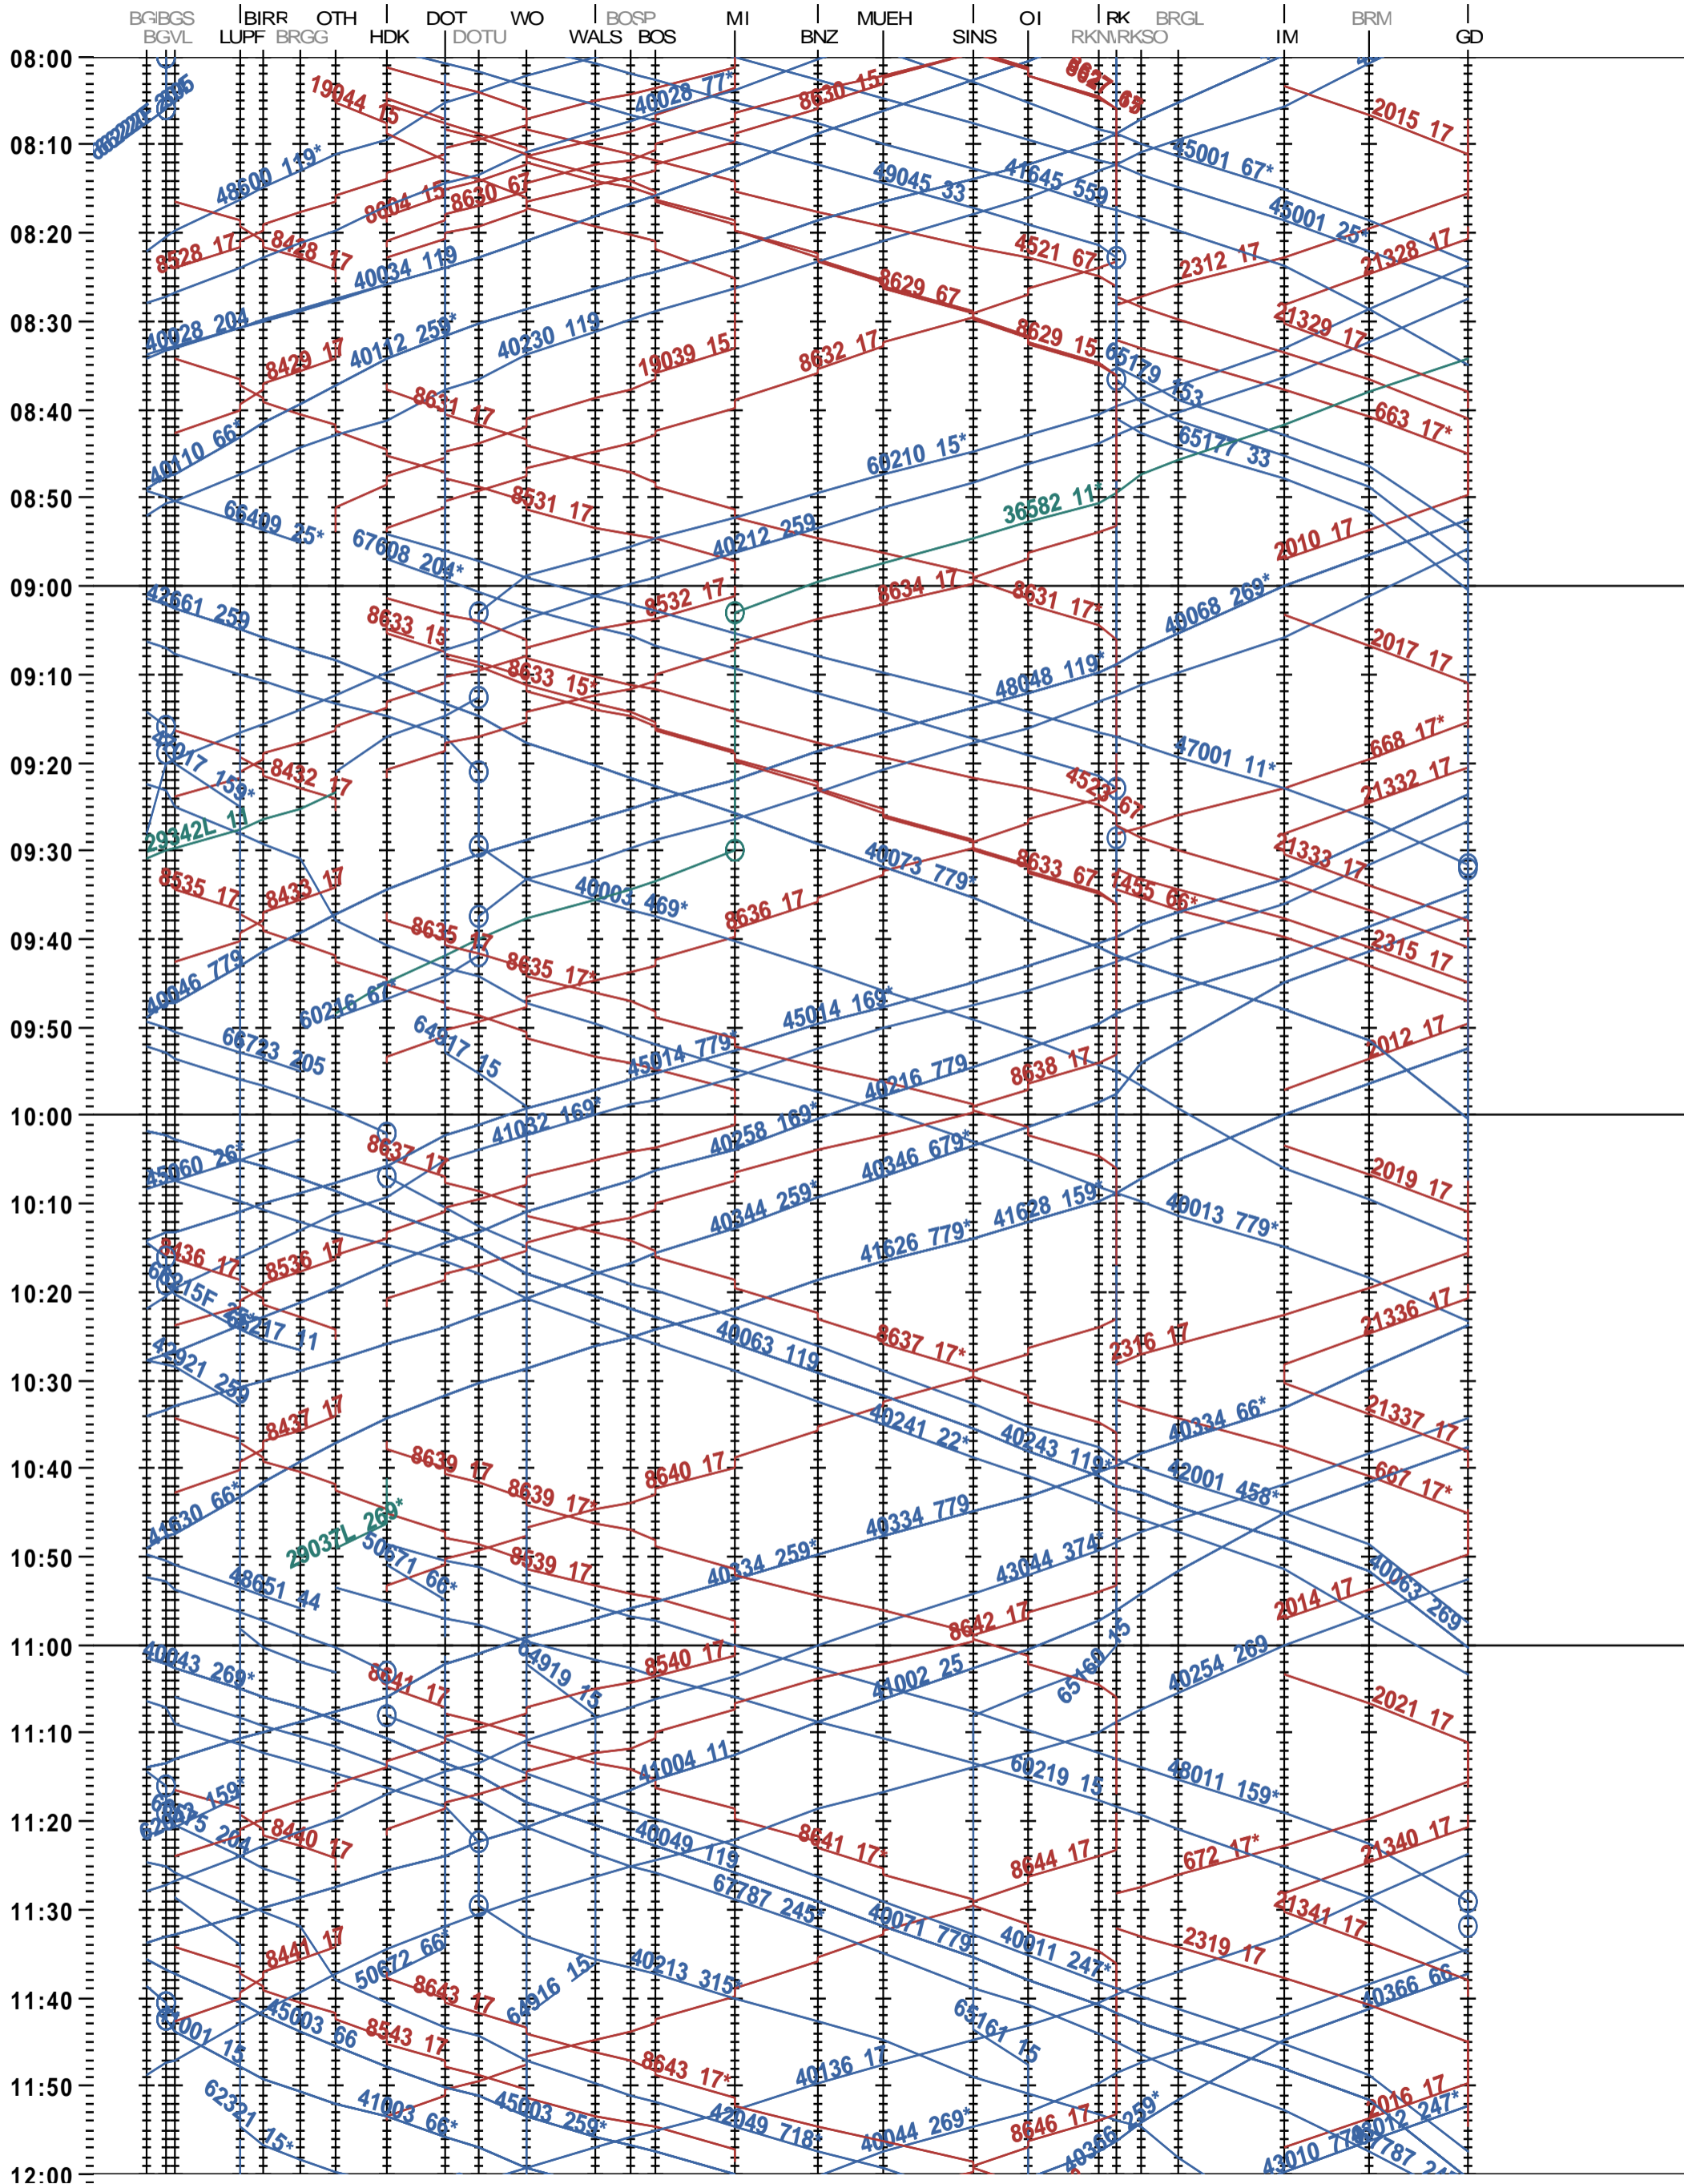

521 - Brugg VL - Wohlen - Muri - Arth-Goldau

Fahrplanperiode 2025 (15.12.2024 – 13.12.2025)

Update

Gültig ab 12.05.2025

521 - Brugg VL - Wohlen - Muri - Arth-Goldau

Fahrplanperiode 2025 (15.12.2024 – 13.12.2025)

Update

Gültig ab 12.05.2025

521 - Brugg VL - Wohlen - Muri - Arth-Goldau

Fahrplanperiode 2025 (15.12.2024 – 13.12.2025)

Update

Gültig ab 12.05.2025

521 - Brugg VL - Wohlen - Muri - Arth-Goldau

Fahrplanperiode 2025 (15.12.2024 – 13.12.2025)