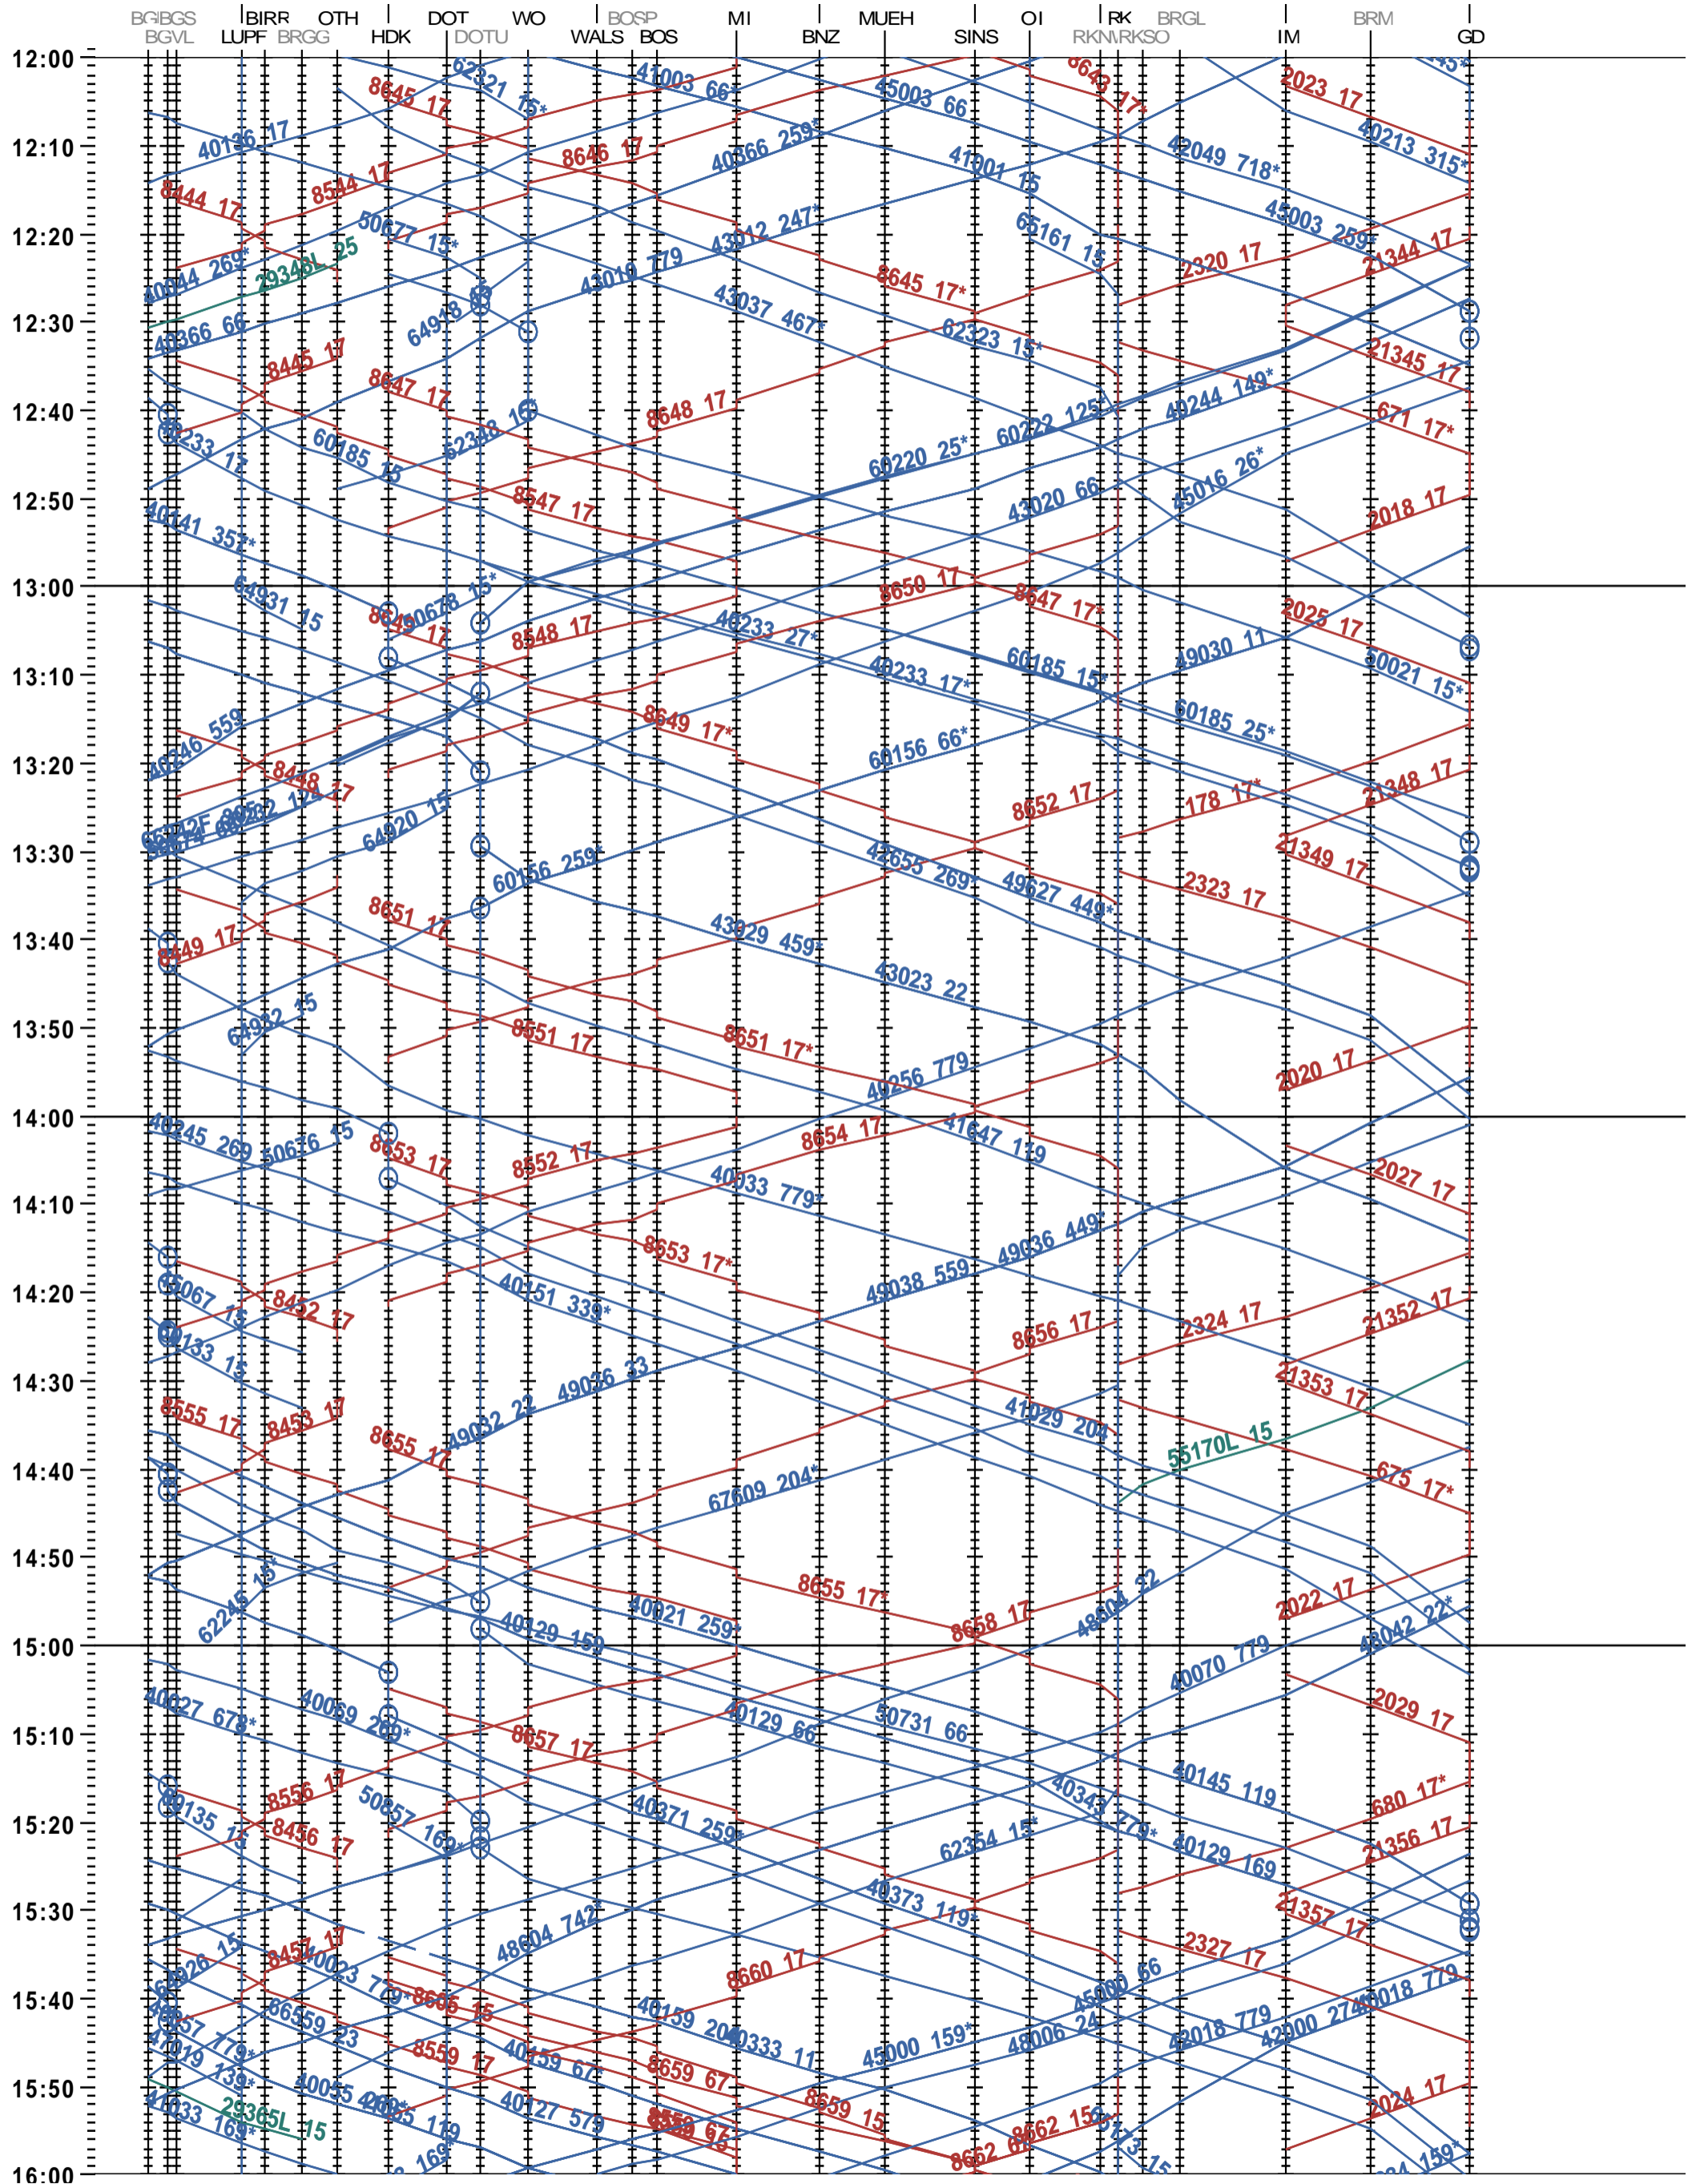

521 - Brugg VL - Wohlen - Muri - Arth-Goldau

Fahrplanperiode 2025 (15.12.2024 – 13.12.2025)

Update

Gültig ab 12.05.2025

521 - Brugg VL - Wohlen - Muri - Arth-Goldau

Fahrplanperiode 2025 (15.12.2024 – 13.12.2025)

Update

Gültig ab 12.05.2025

521 - Brugg VL - Wohlen - Muri - Arth-Goldau

Fahrplanperiode 2025 (15.12.2024 – 13.12.2025)

Update

Gültig ab 12.05.2025

521 - Brugg VL - Wohlen - Muri - Arth-Goldau

Fahrplanperiode 2025 (15.12.2024 – 13.12.2025)