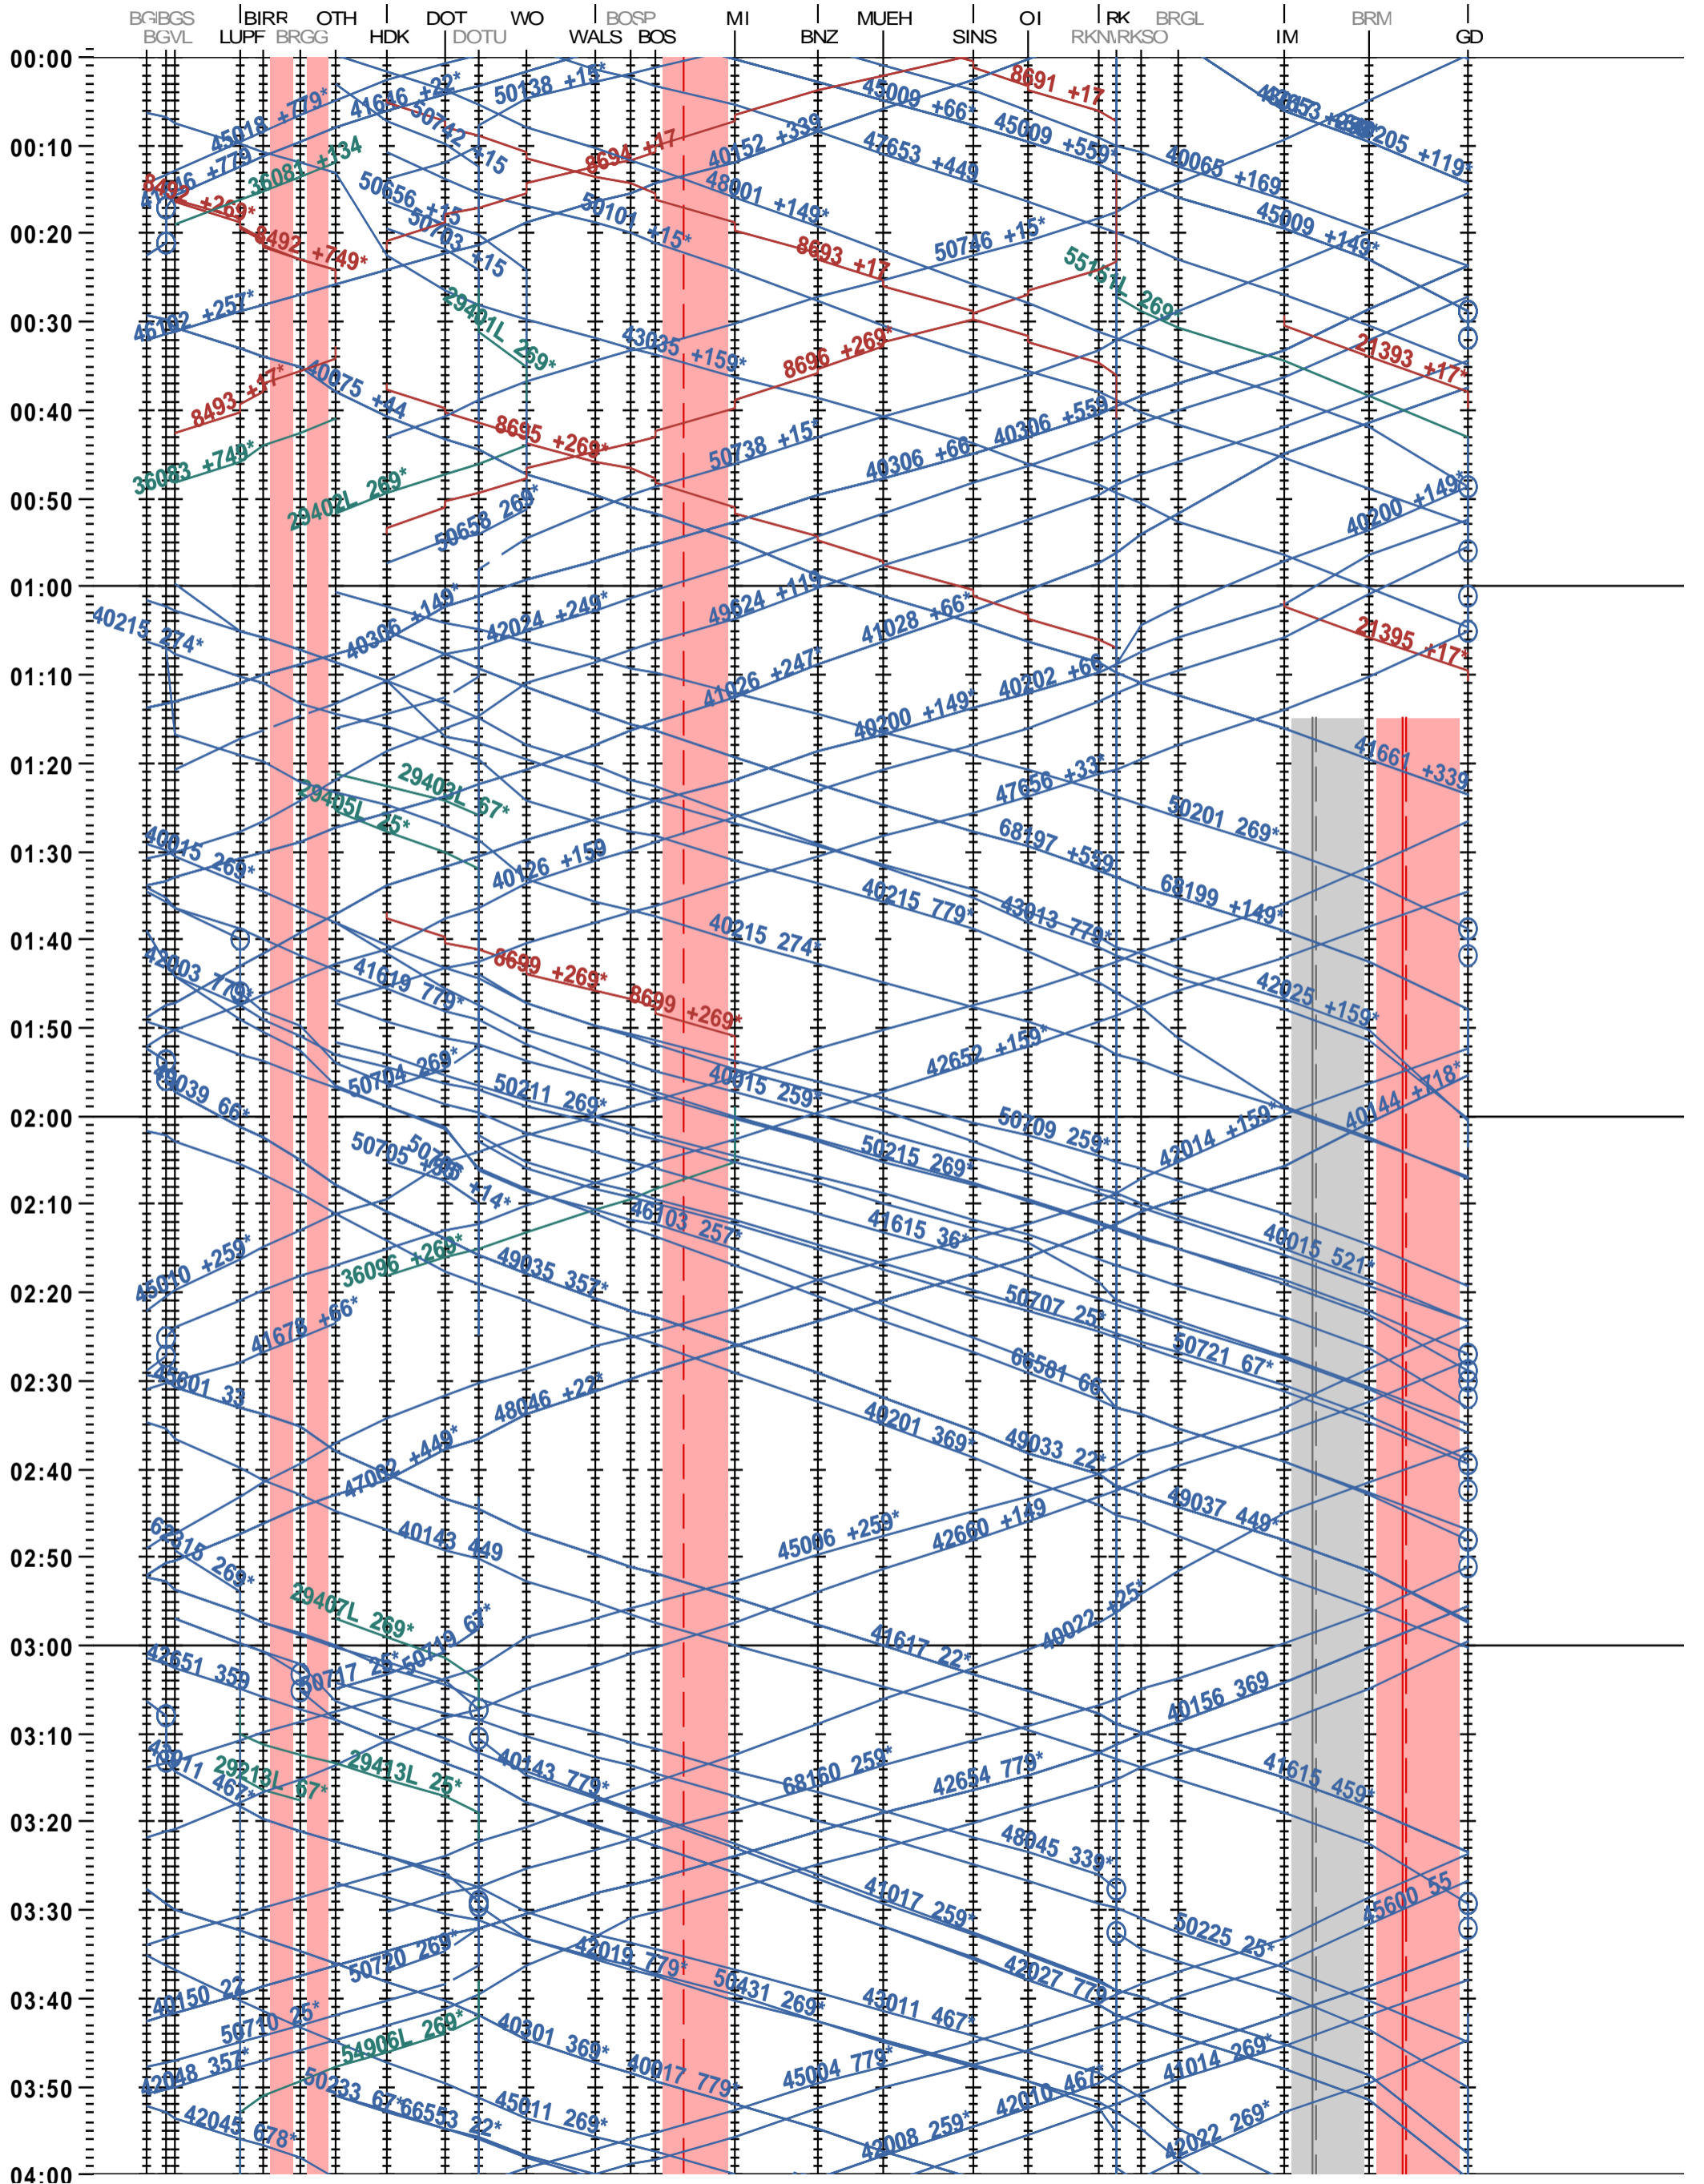

521 - Brugg VL - Wohlen - Muri - Arth-Goldau

Fahrplanperiode 2025 (15.12.2024 – 13.12.2025)

Update

Gültig ab 12.05.2025

521 - Brugg VL - Wohlen - Muri - Arth-Goldau

Fahrplanperiode 2025 (15.12.2024 – 13.12.2025)

Update

Gültig ab 12.05.2025

521 - Brugg VL - Wohlen - Muri - Arth-Goldau

Fahrplanperiode 2025 (15.12.2024 – 13.12.2025)

Update

Gültig ab 12.05.2025

521 - Brugg VL - Wohlen - Muri - Arth-Goldau

Fahrplanperiode 2025 (15.12.2024 – 13.12.2025)