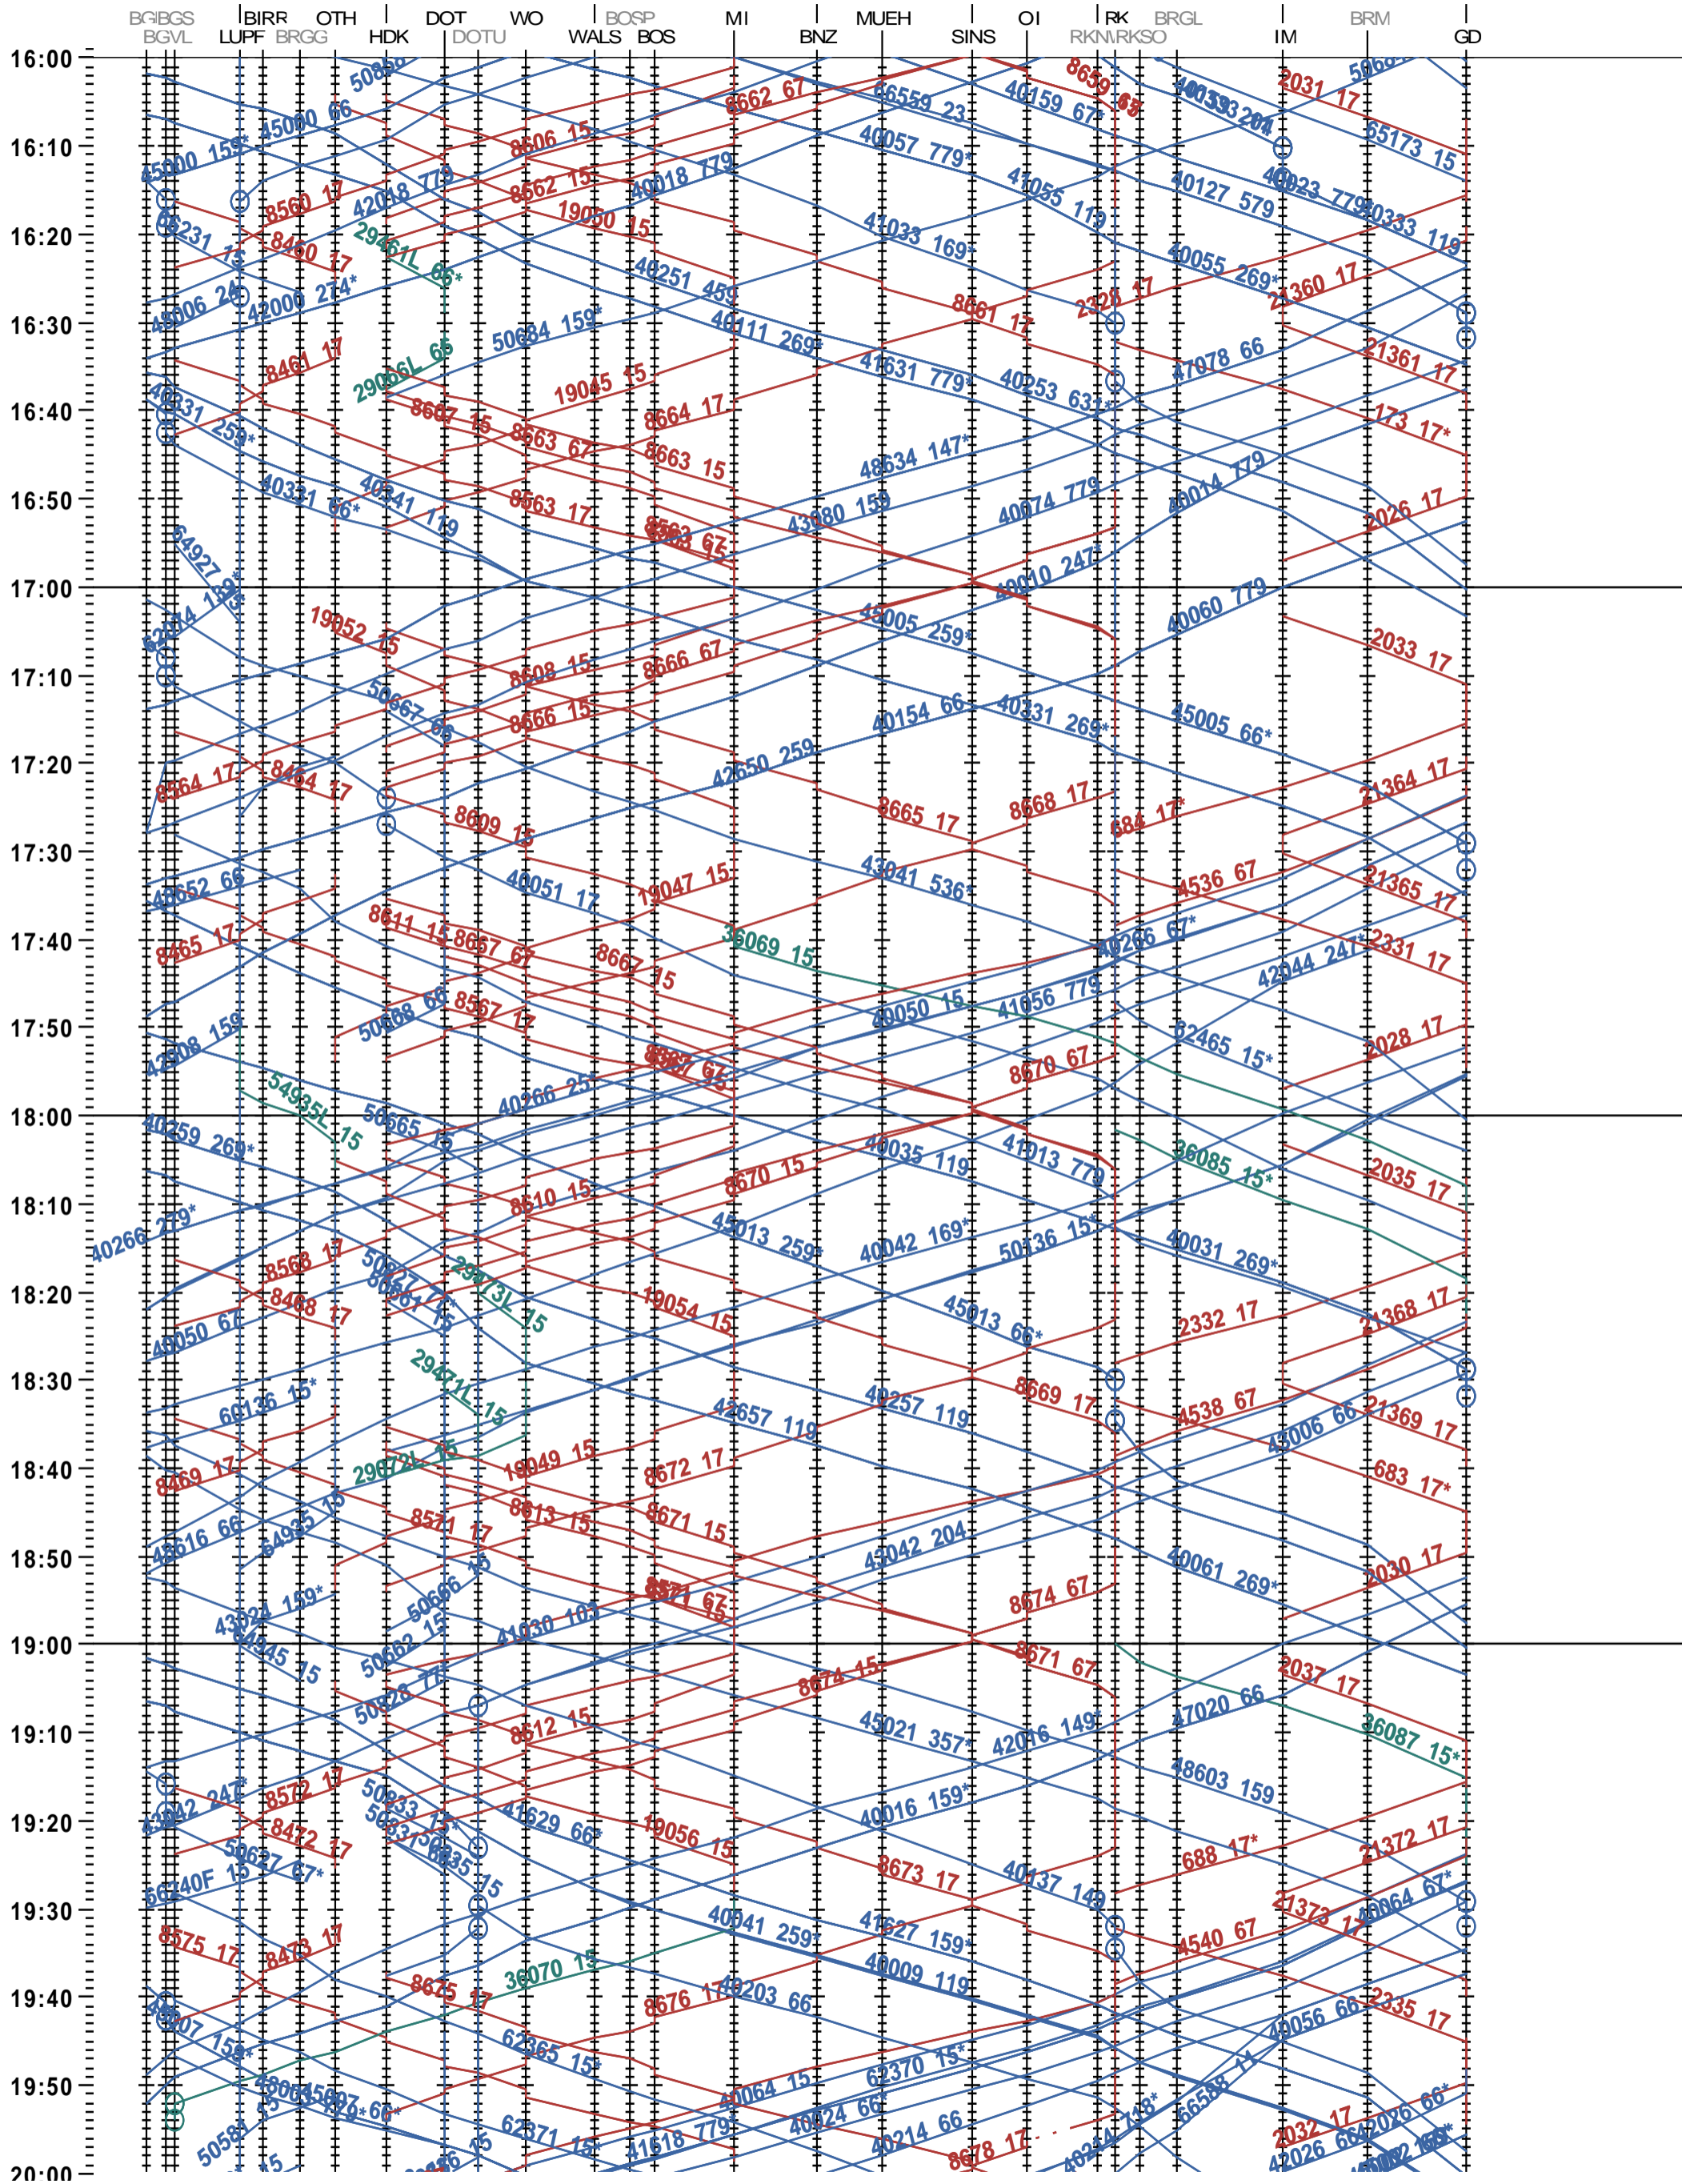

521 - Brugg VL - Wohlen - Muri - Arth-Goldau

Fahrplanperiode 2025 (15.12.2024 – 13.12.2025)

Update

Gültig ab 12.05.2025

521 - Brugg VL - Wohlen - Muri - Arth-Goldau

Fahrplanperiode 2025 (15.12.2024 – 13.12.2025)

Update

Gültig ab 12.05.2025

521 - Brugg VL - Wohlen - Muri - Arth-Goldau

Fahrplanperiode 2025 (15.12.2024 – 13.12.2025)

Update

Gültig ab 12.05.2025

521 - Brugg VL - Wohlen - Muri - Arth-Goldau

Fahrplanperiode 2025 (15.12.2024 – 13.12.2025)