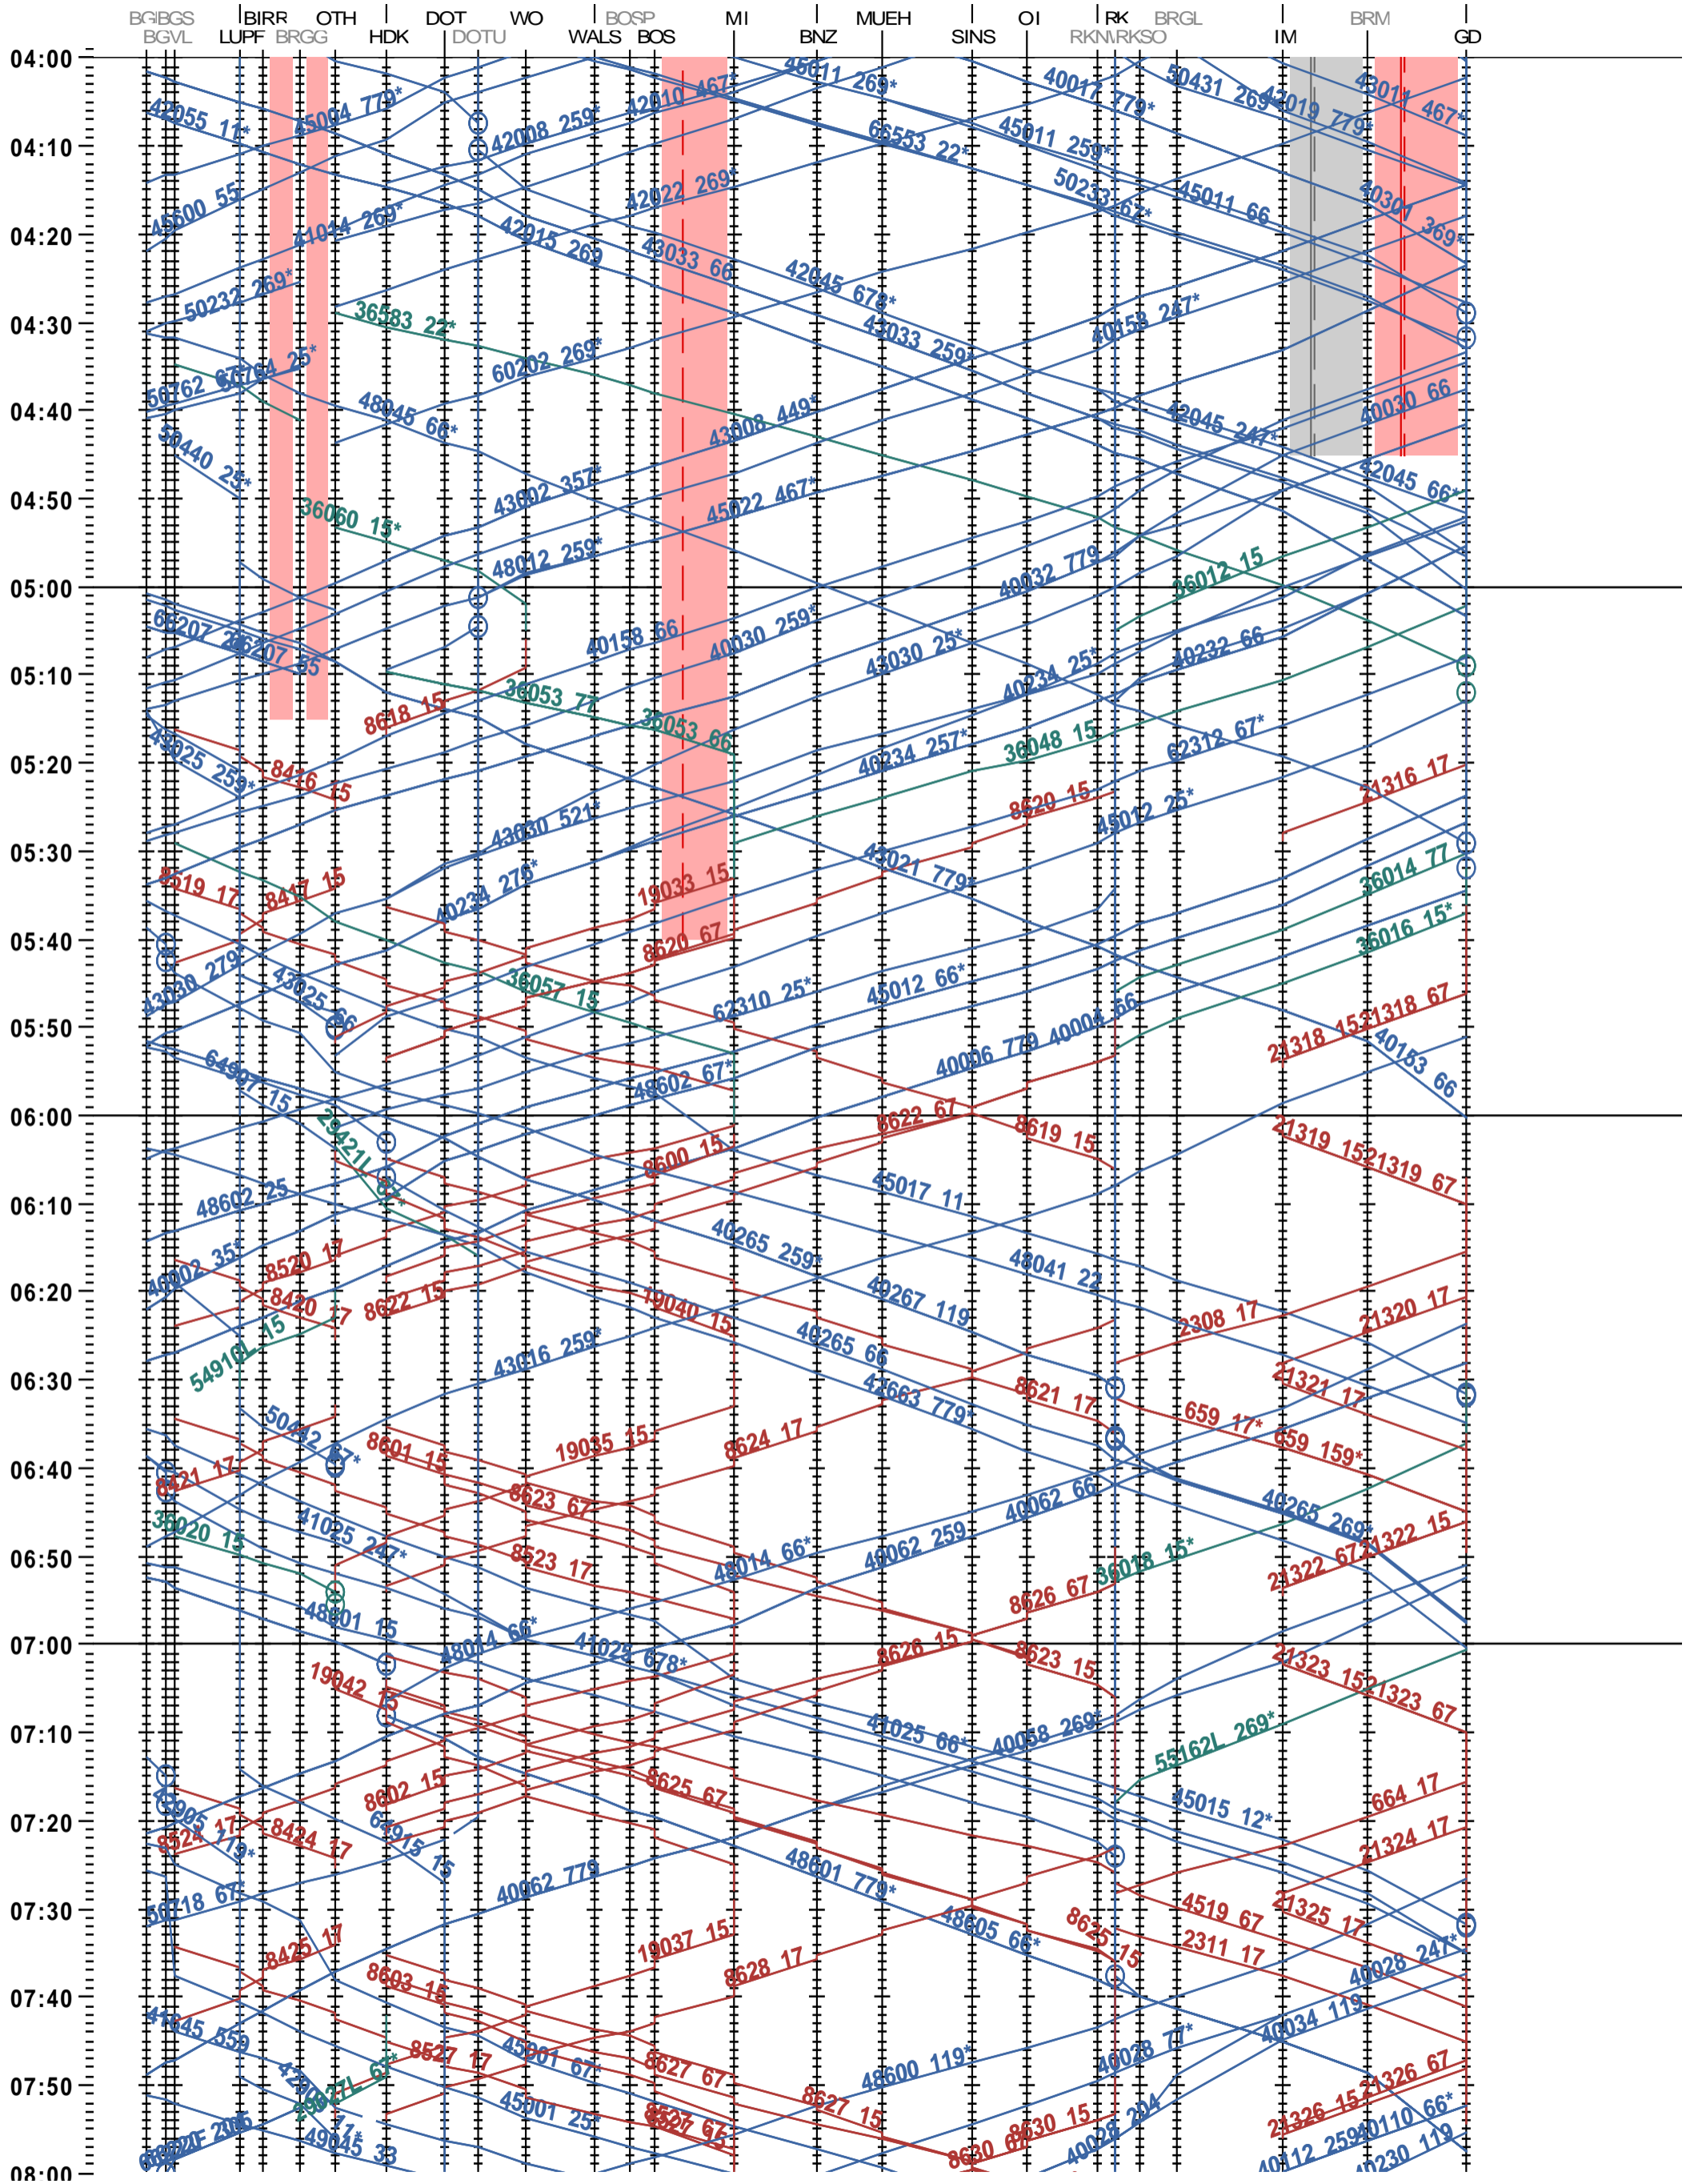

521 - Brugg VL - Wohlen - Muri - Arth-Goldau

Fahrplanperiode 2025 (15.12.2024 – 13.12.2025)

Update

Gültig ab 12.05.2025

521 - Brugg VL - Wohlen - Muri - Arth-Goldau

Fahrplanperiode 2025 (15.12.2024 – 13.12.2025)

Update

Gültig ab 12.05.2025

521 - Brugg VL - Wohlen - Muri - Arth-Goldau

Fahrplanperiode 2025 (15.12.2024 – 13.12.2025)

Update

Gültig ab 12.05.2025

521 - Brugg VL - Wohlen - Muri - Arth-Goldau

Fahrplanperiode 2025 (15.12.2024 – 13.12.2025)