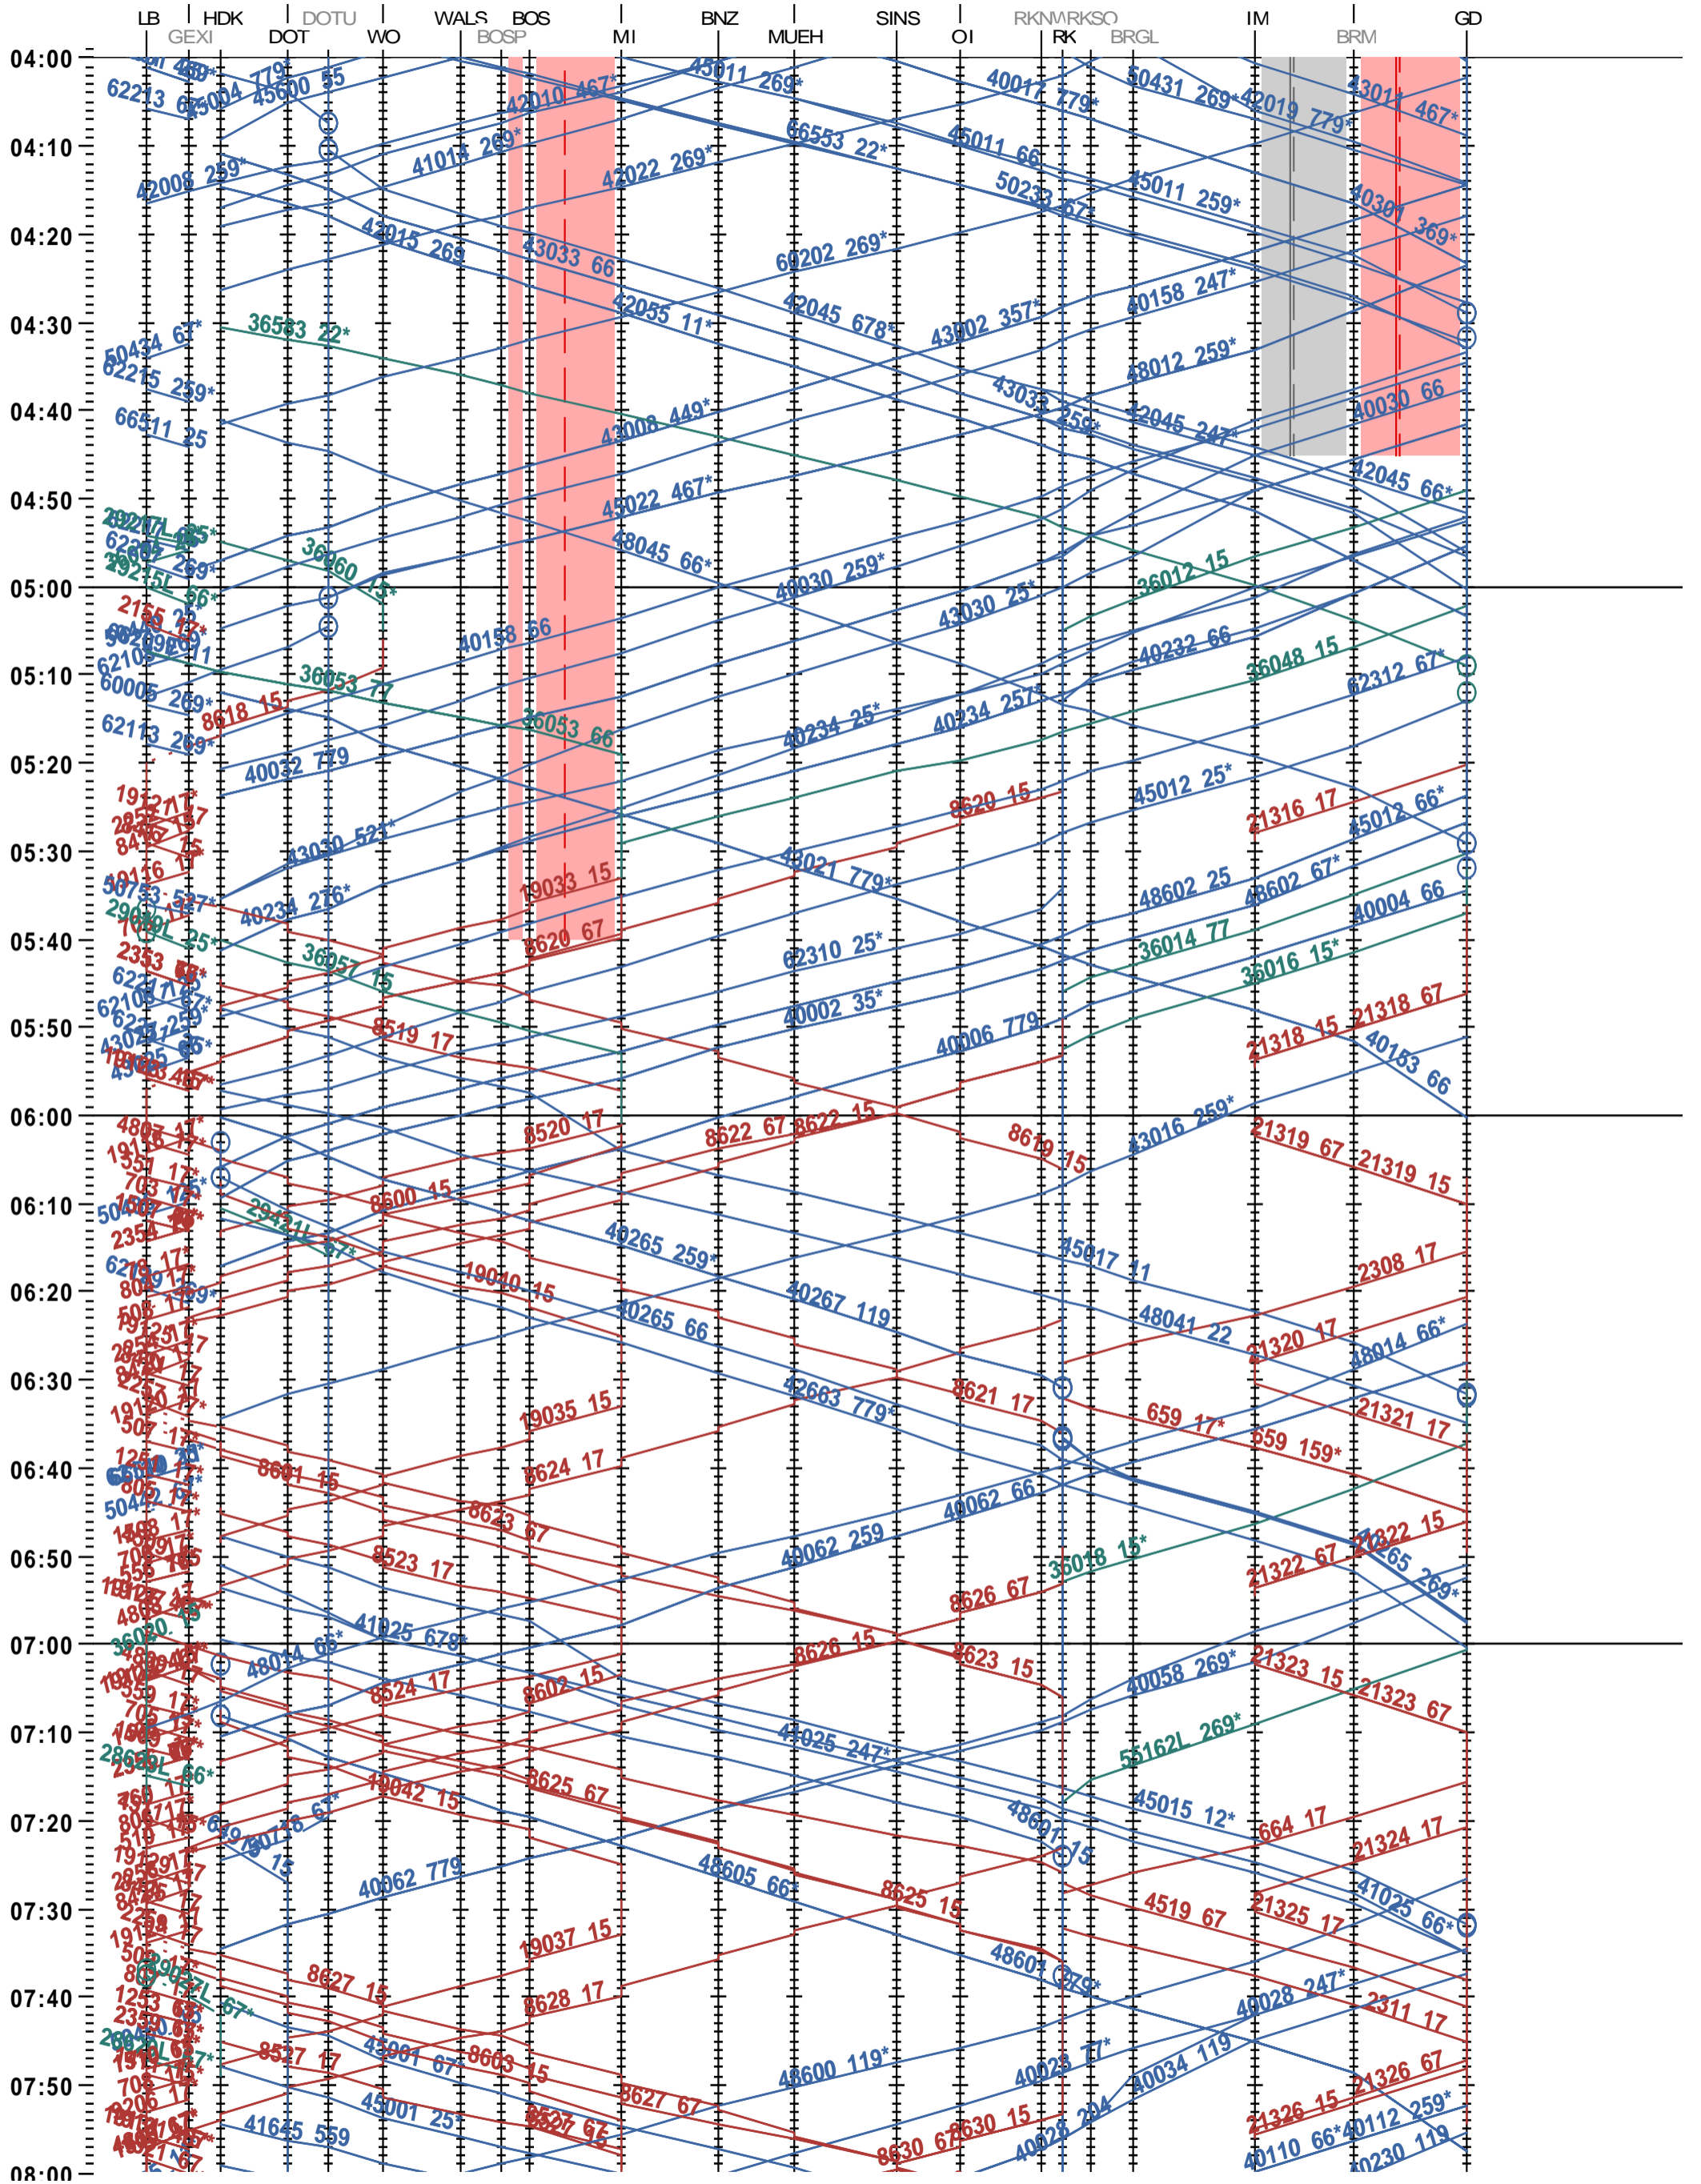

522 - Lenzburg - Wohlen - Muri - Arth-Goldau

Fahrplanperiode 2025 (15.12.2024 – 13.12.2025)

Update

Gültig ab 12.05.2025

522 - Lenzburg - Wohlen - Muri - Arth-Goldau

Fahrplanperiode 2025 (15.12.2024 – 13.12.2025)

Update

Gültig ab 12.05.2025

522 - Lenzburg - Wohlen - Muri - Arth-Goldau

Fahrplanperiode 2025 (15.12.2024 – 13.12.2025)

Update

Gültig ab 12.05.2025

522 - Lenzburg - Wohlen - Muri - Arth-Goldau

Fahrplanperiode 2025 (15.12.2024 – 13.12.2025)