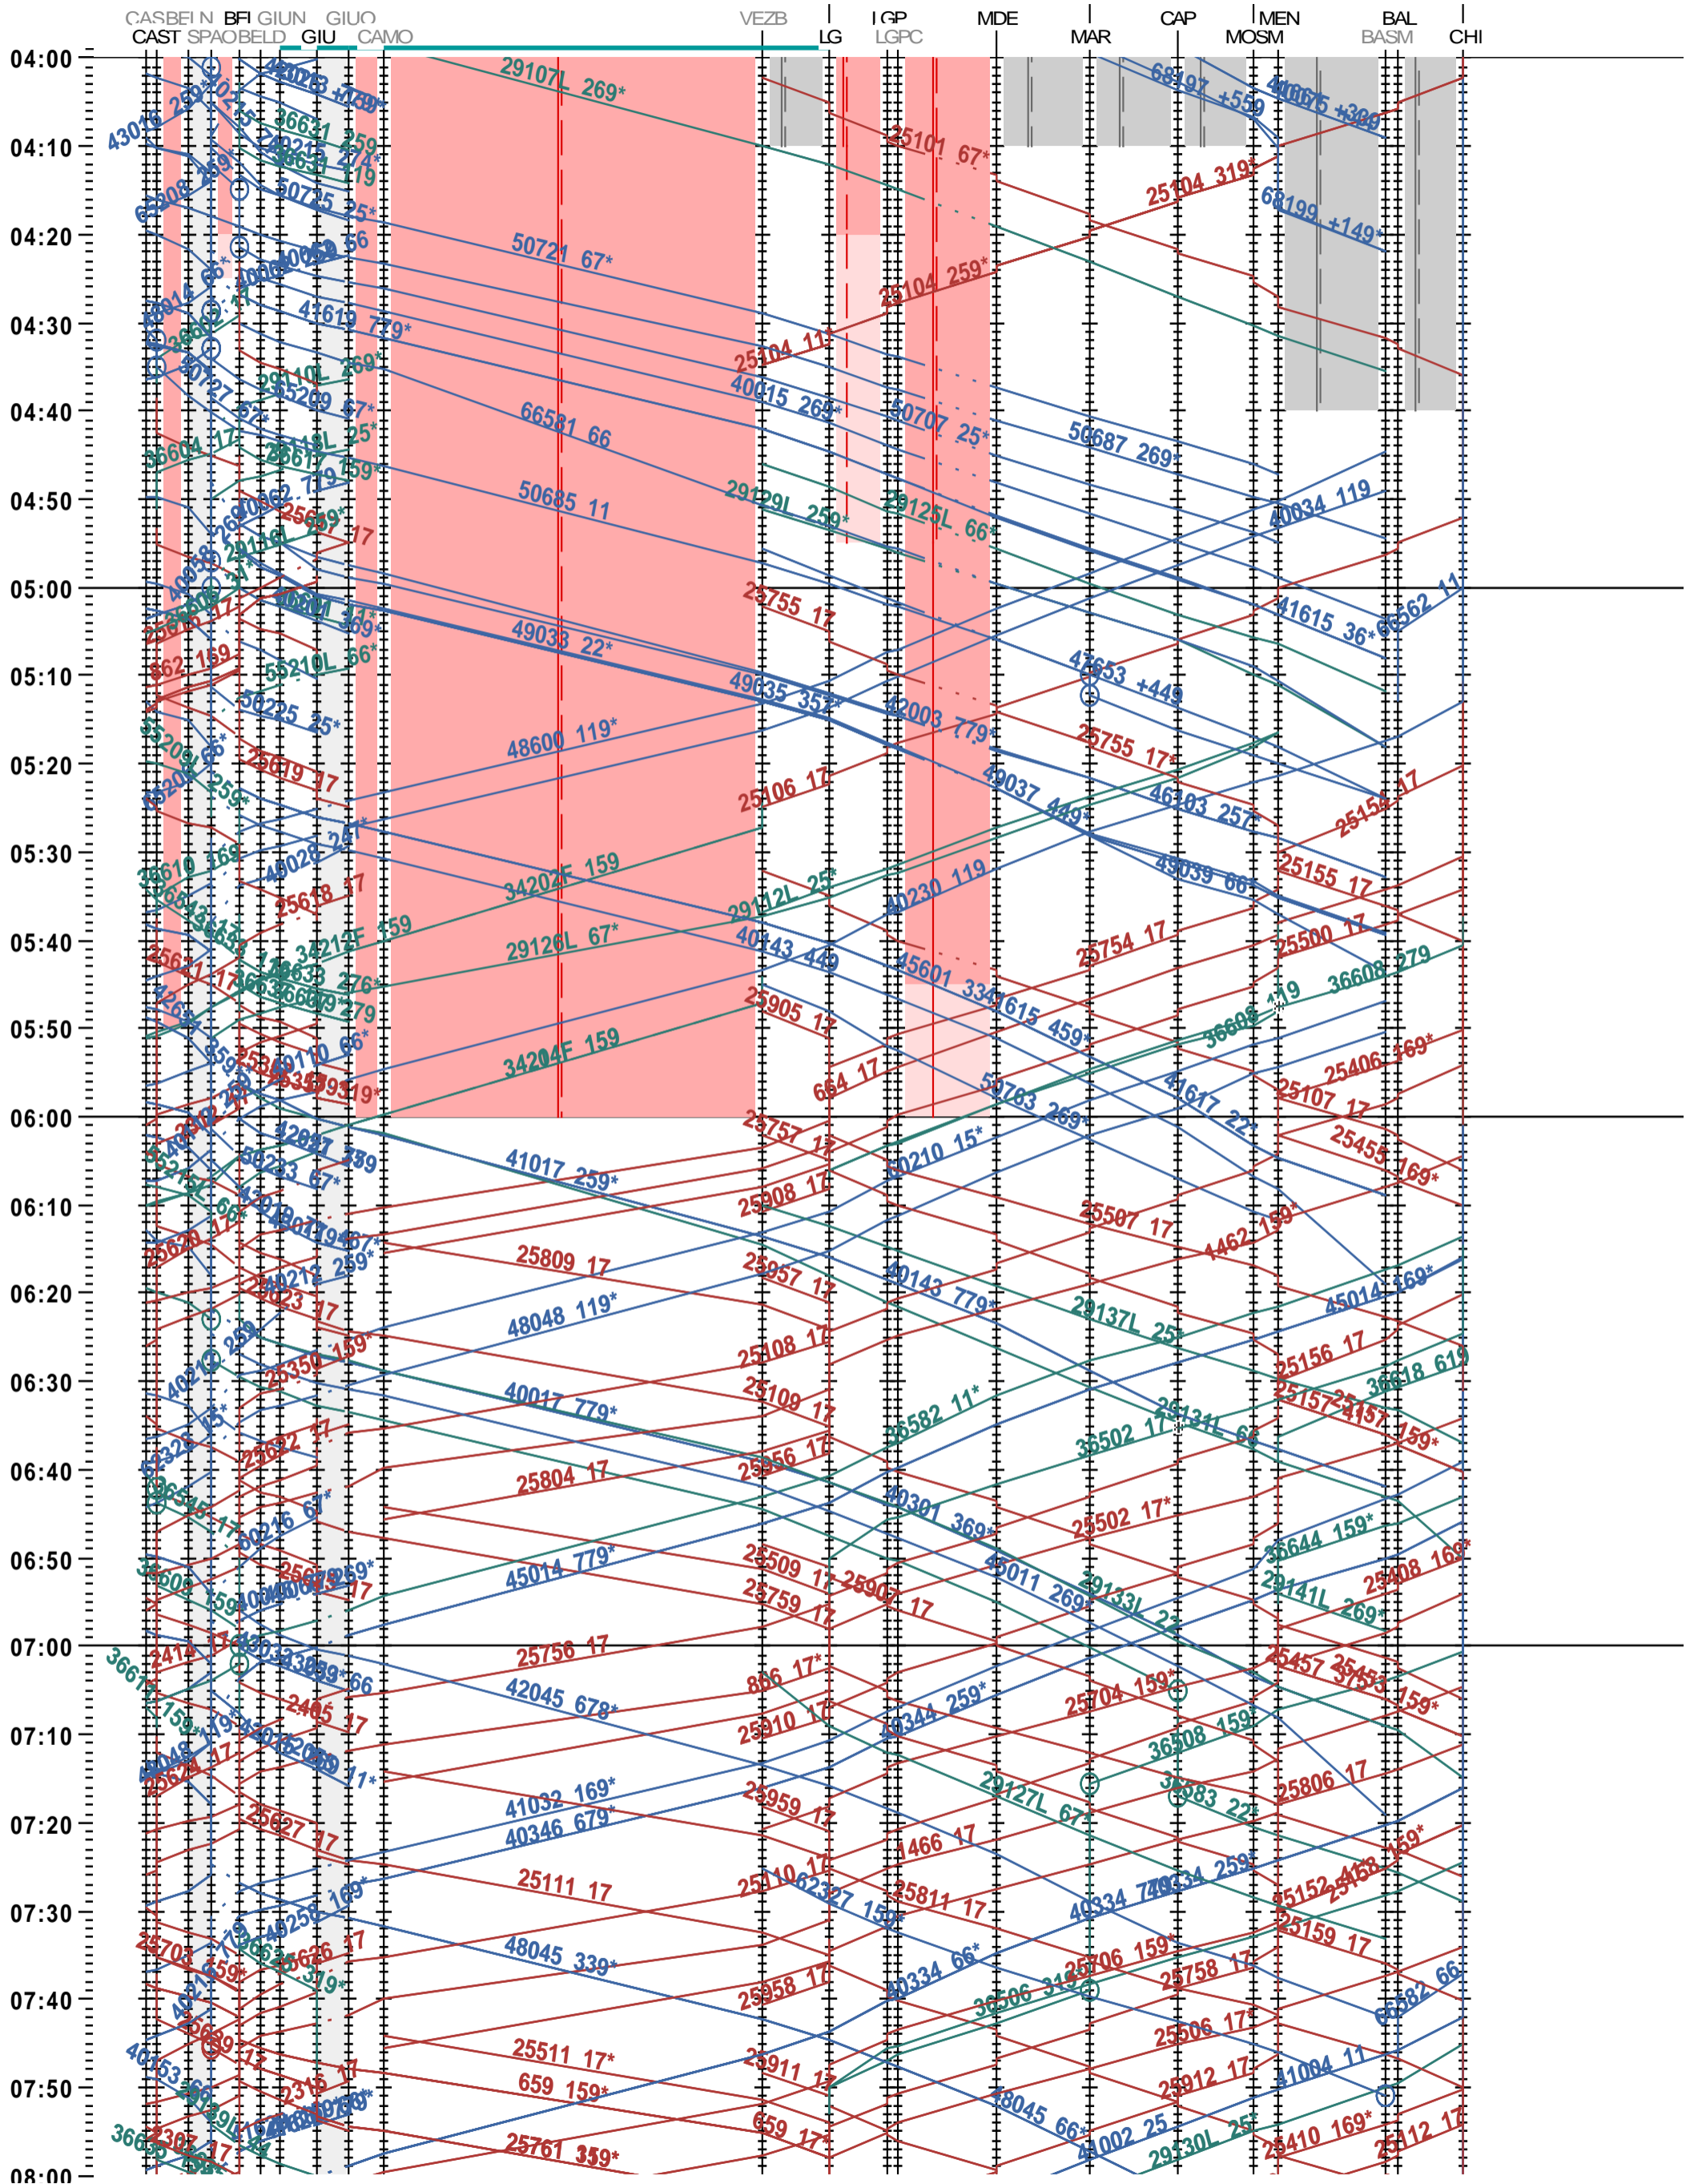

542 - Castione-A. - Bellinzona - Lugano - Chiasso

Fahrplanperiode 2025 (15.12.2024 – 13.12.2025)

Update

Gültig ab 12.05.2025

542 - Castione-A. - Bellinzona - Lugano - Chiasso

Fahrplanperiode 2025 (15.12.2024 – 13.12.2025)

Update

Gültig ab 12.05.2025

542 - Castione-A. - Bellinzona - Lugano - Chiasso

Fahrplanperiode 2025 (15.12.2024 – 13.12.2025)

Update

Gültig ab 12.05.2025

542 - Castione-A. - Bellinzona - Lugano - Chiasso

Fahrplanperiode 2025 (15.12.2024 – 13.12.2025)