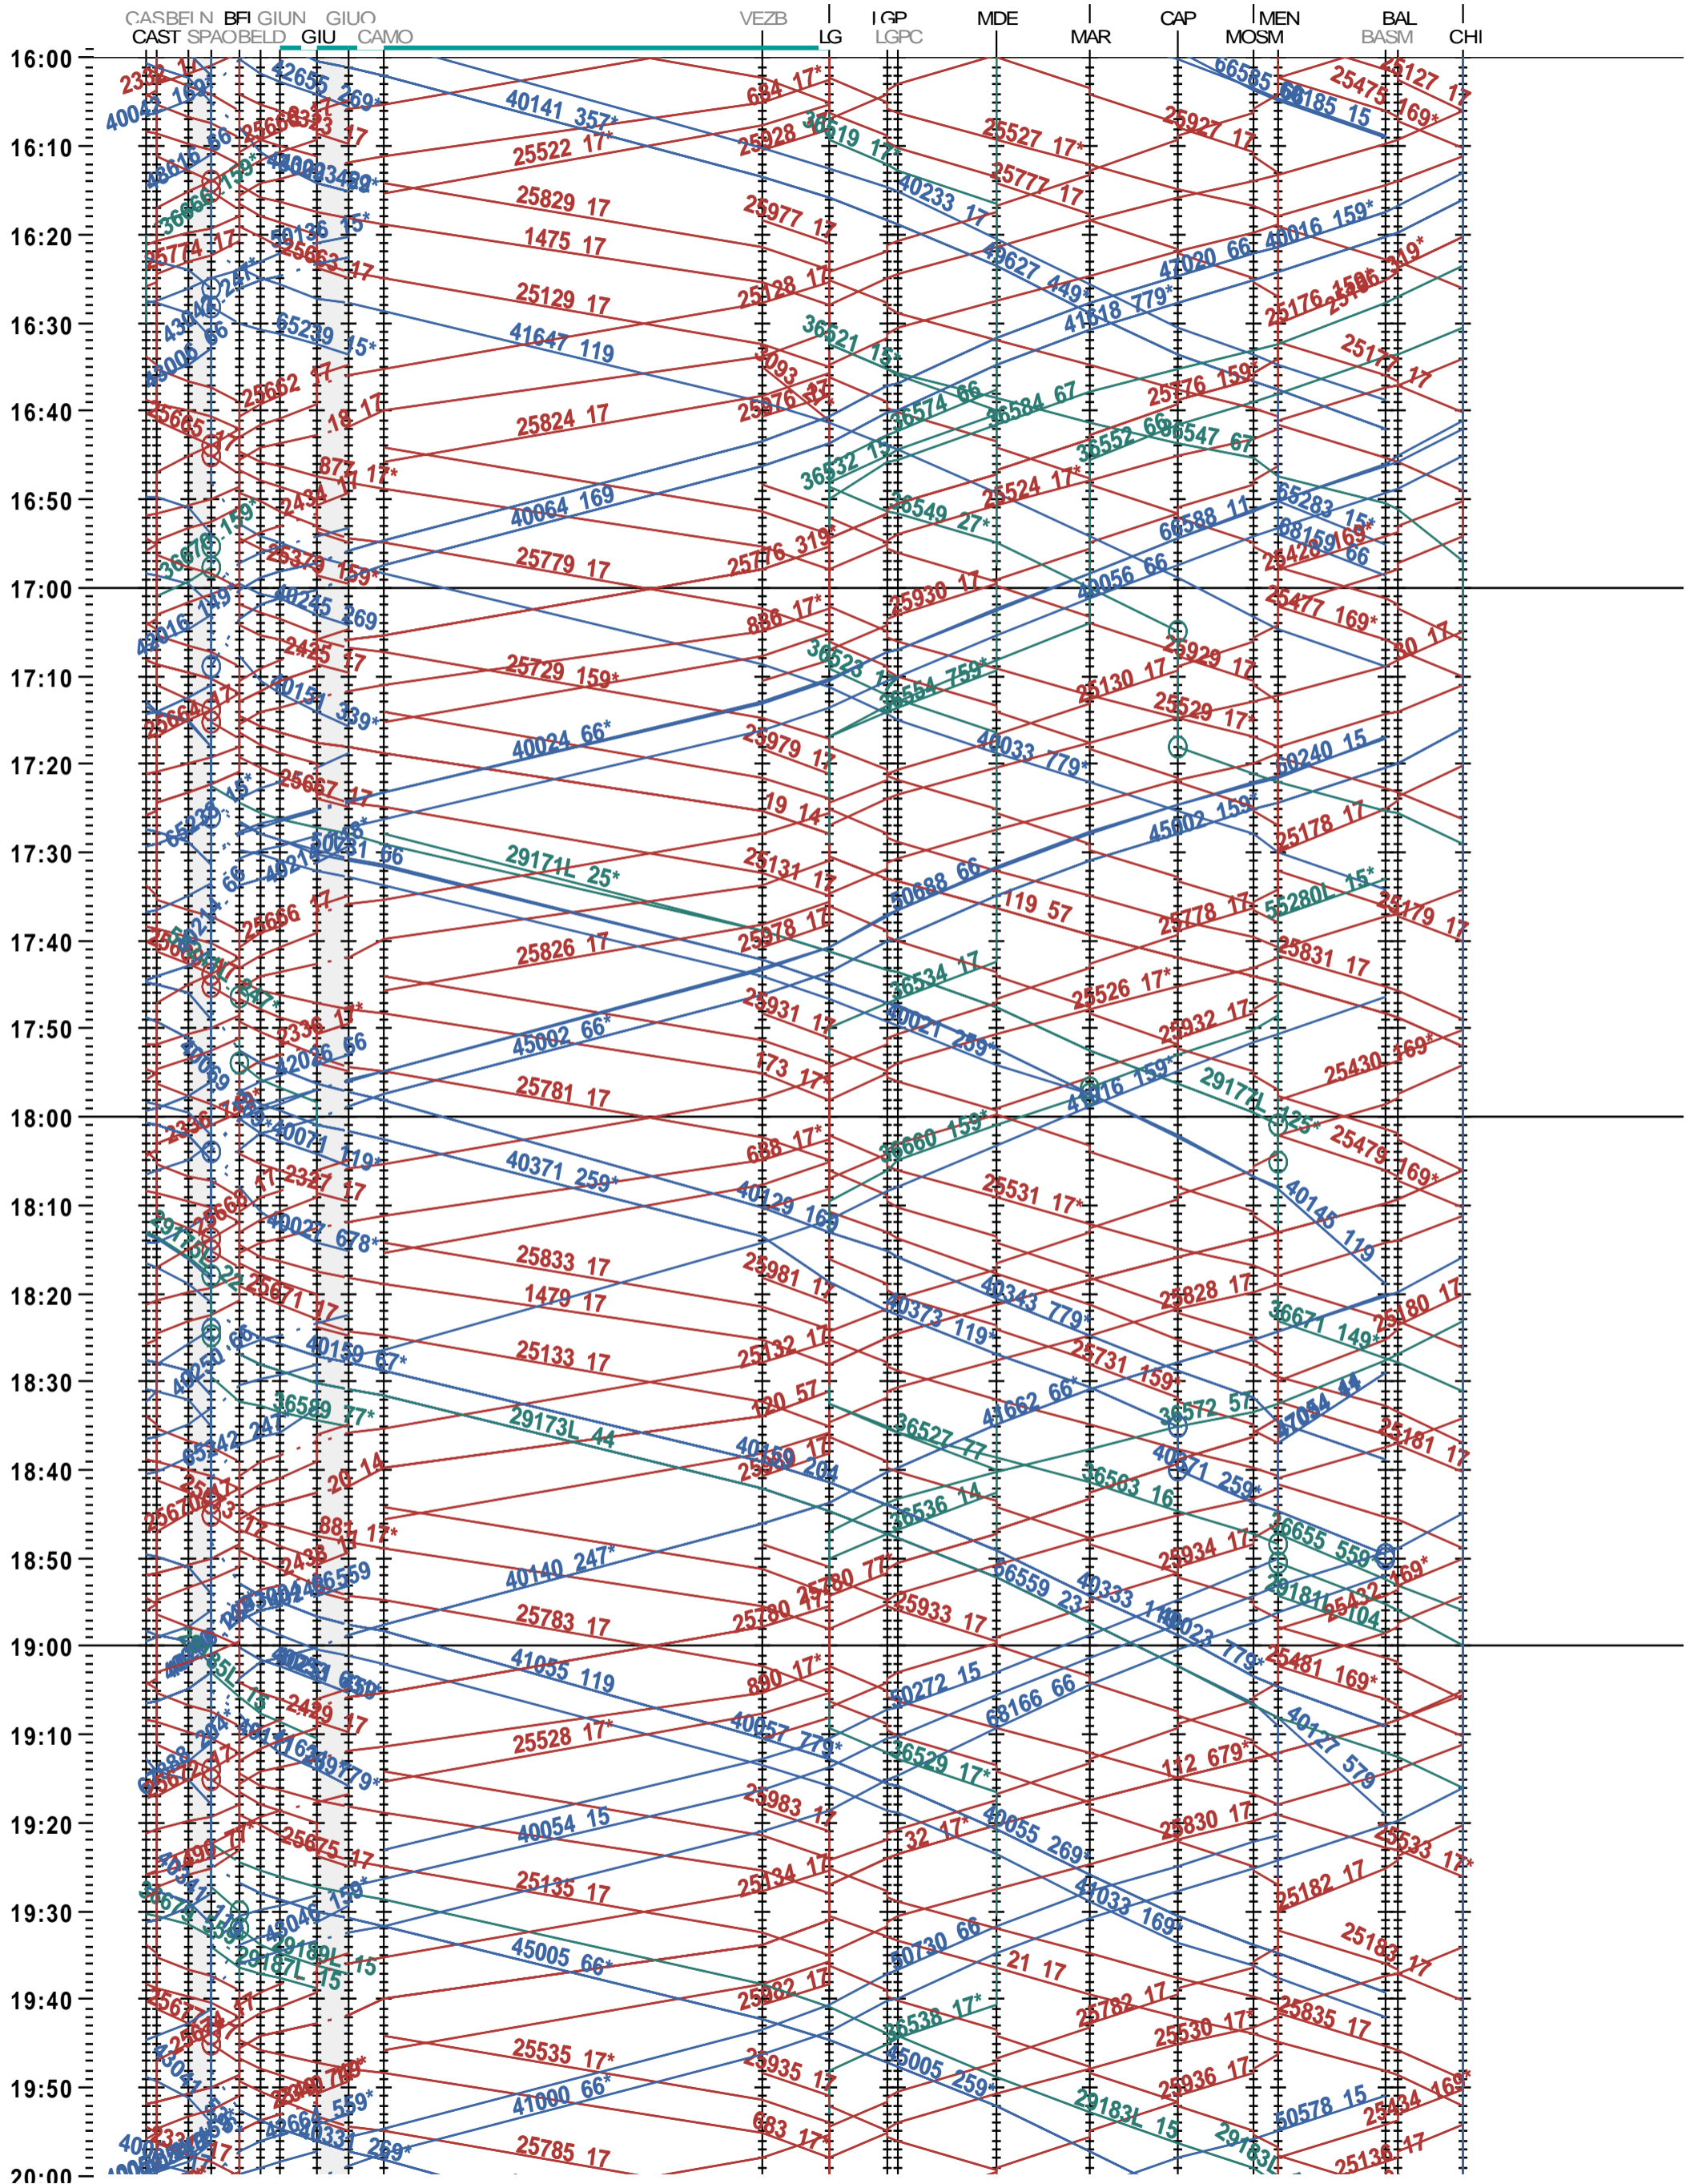

542 - Castione-A. - Bellinzona - Lugano - Chiasso

Fahrplanperiode 2025 (15.12.2024 – 13.12.2025)

Update

Gültig ab 12.05.2025

542 - Castione-A. - Bellinzona - Lugano - Chiasso

Fahrplanperiode 2025 (15.12.2024 – 13.12.2025)

Update

Gültig ab 12.05.2025

542 - Castione-A. - Bellinzona - Lugano - Chiasso

Fahrplanperiode 2025 (15.12.2024 – 13.12.2025)

Update

Gültig ab 12.05.2025

542 - Castione-A. - Bellinzona - Lugano - Chiasso

Fahrplanperiode 2025 (15.12.2024 – 13.12.2025)