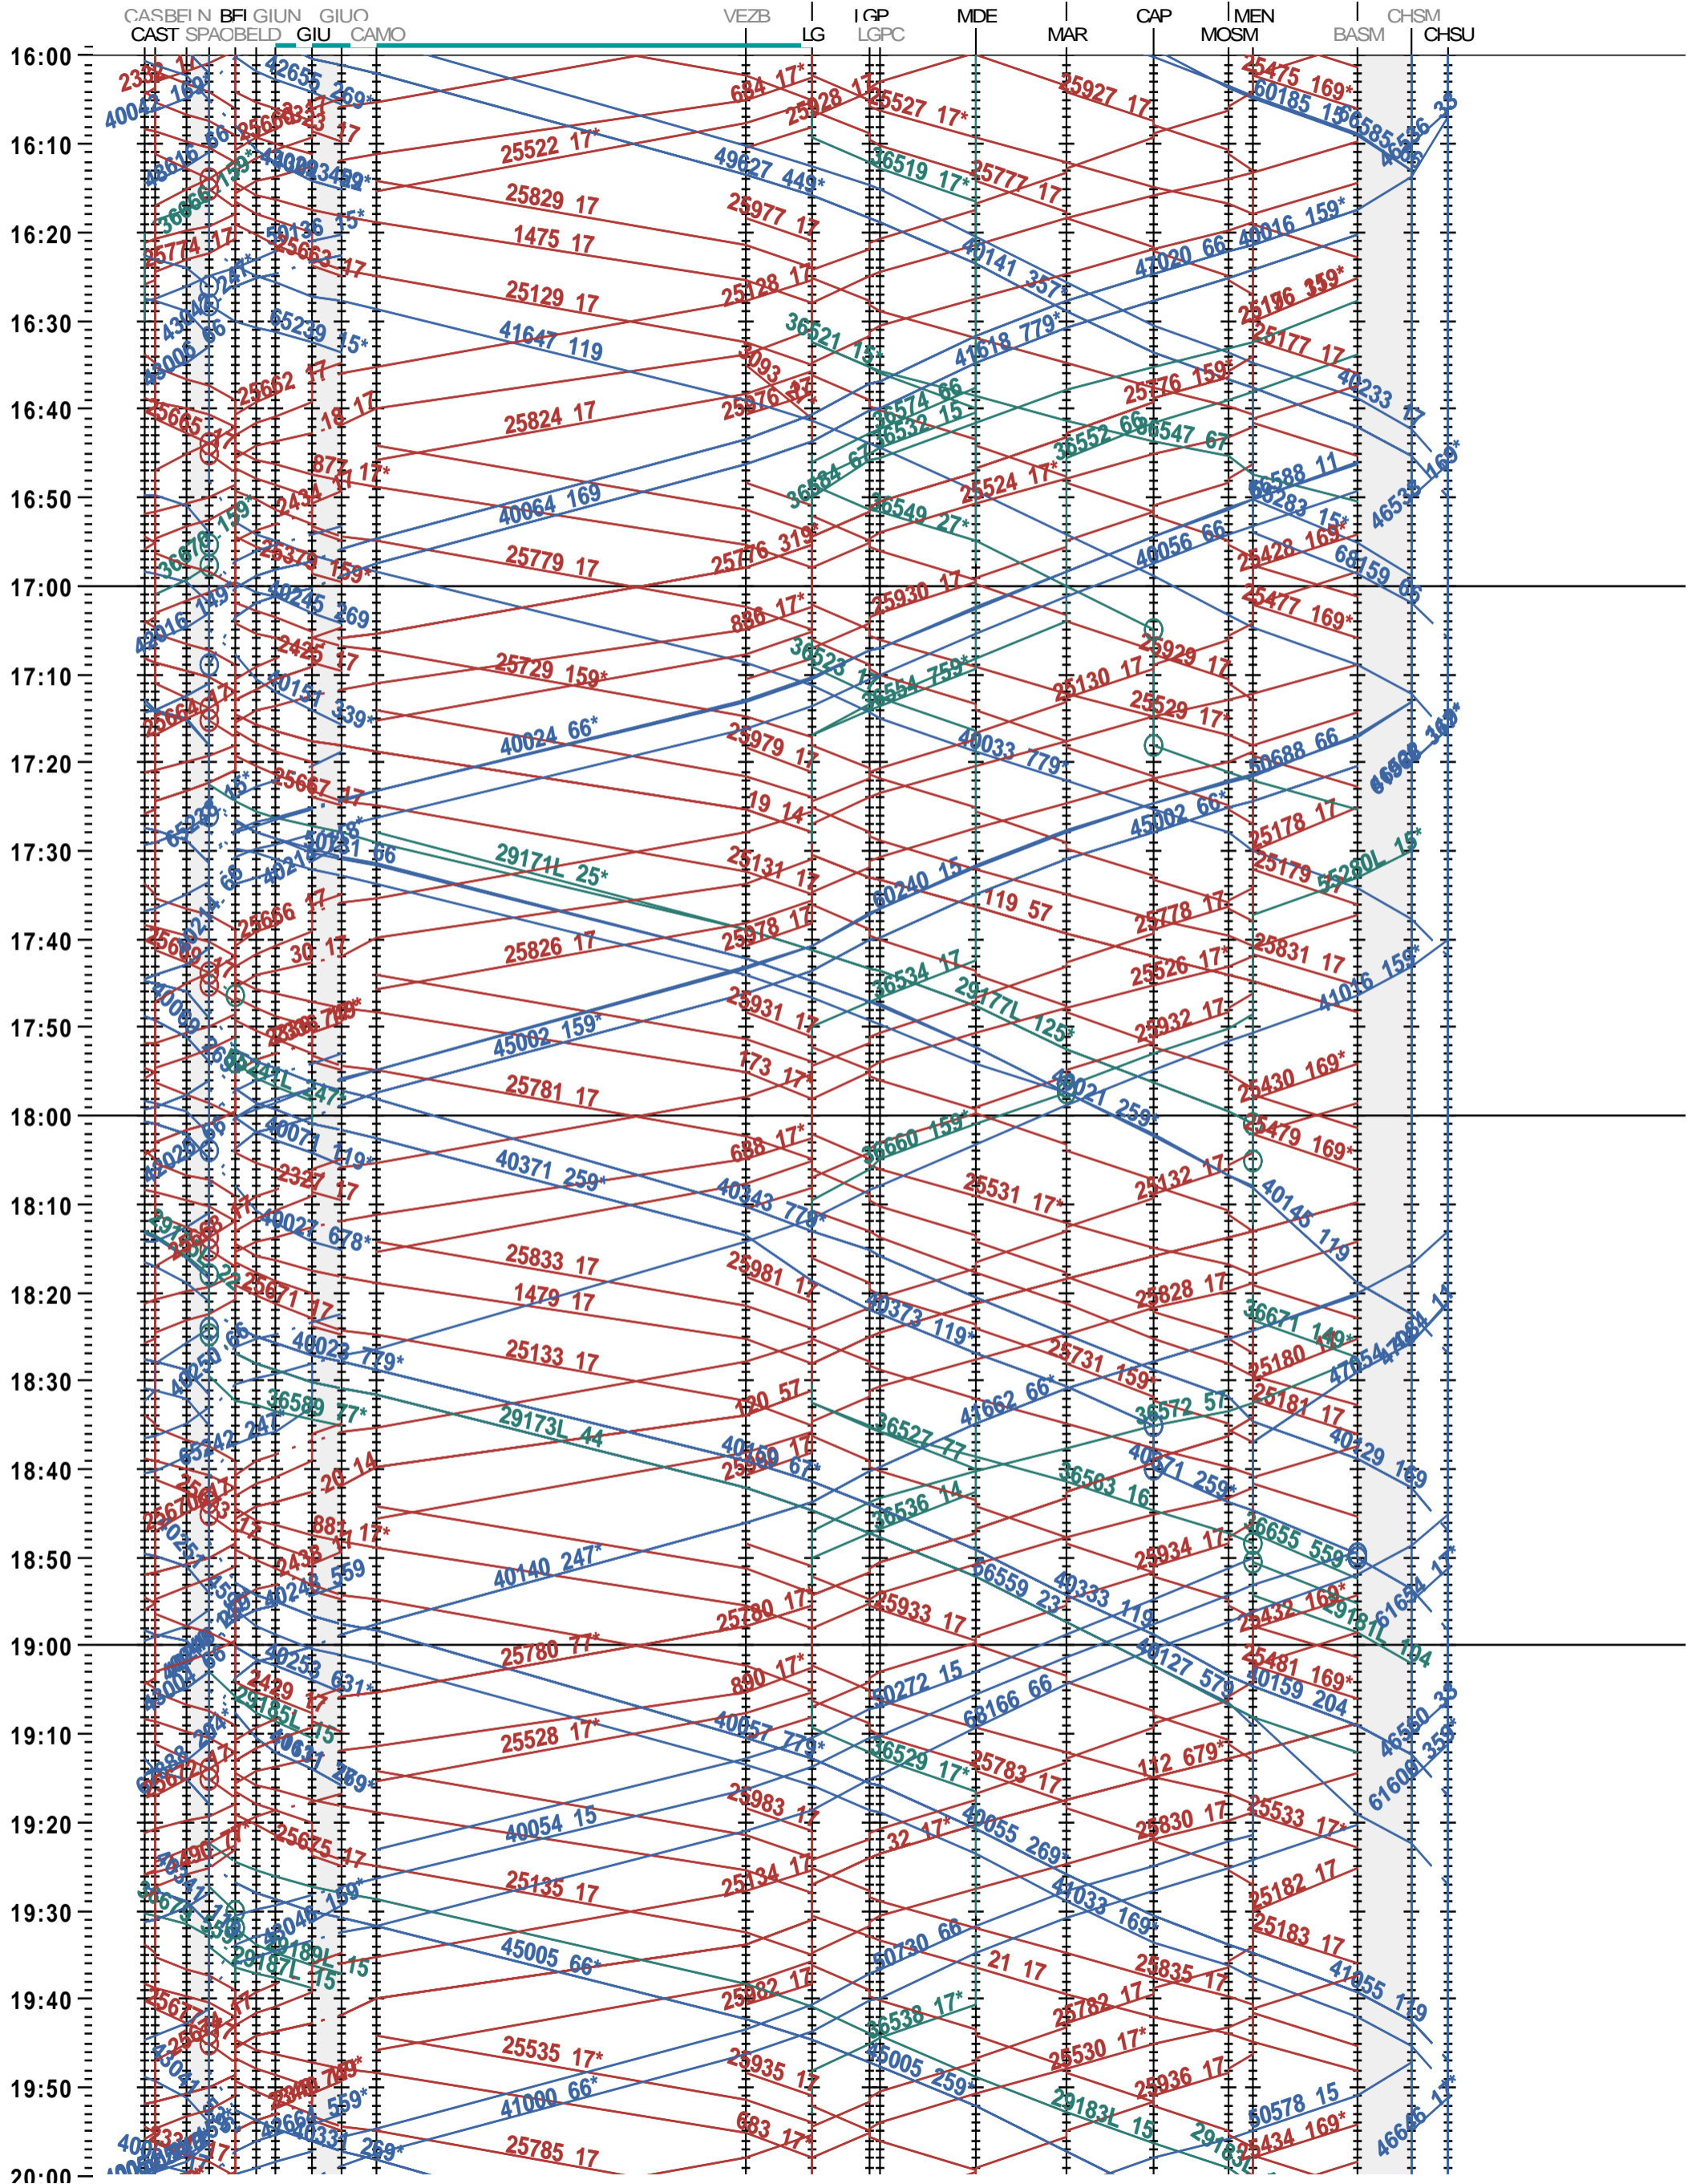

543 - Castione-A. - Bellinzona - Chiasso Smistamento

Fahrplanperiode 2025 (15.12.2024 – 13.12.2025)

Update

Gültig ab 12.05.2025

543 - Castione-A. - Bellinzona - Chiasso Smistamento

Fahrplanperiode 2025 (15.12.2024 – 13.12.2025)

Update

Gültig ab 12.05.2025

543 - Castione-A. - Bellinzona - Chiasso Smistamento

Fahrplanperiode 2025 (15.12.2024 – 13.12.2025)

Update

Gültig ab 12.05.2025

543 - Castione-A. - Bellinzona - Chiasso Smistamento

Fahrplanperiode 2025 (15.12.2024 – 13.12.2025)

Update

Gültig ab 12.05.2025

543 - Castione-A. - Bellinzona - Chiasso Smistamento

Fahrplanperiode 2025 (15.12.2024 – 13.12.2025)

Update

Gültig ab 12.05.2025

543 - Castione-A. - Bellinzona - Chiasso Smistamento

Fahrplanperiode 2025 (15.12.2024 – 13.12.2025)

Update

Gültig ab 12.05.2025