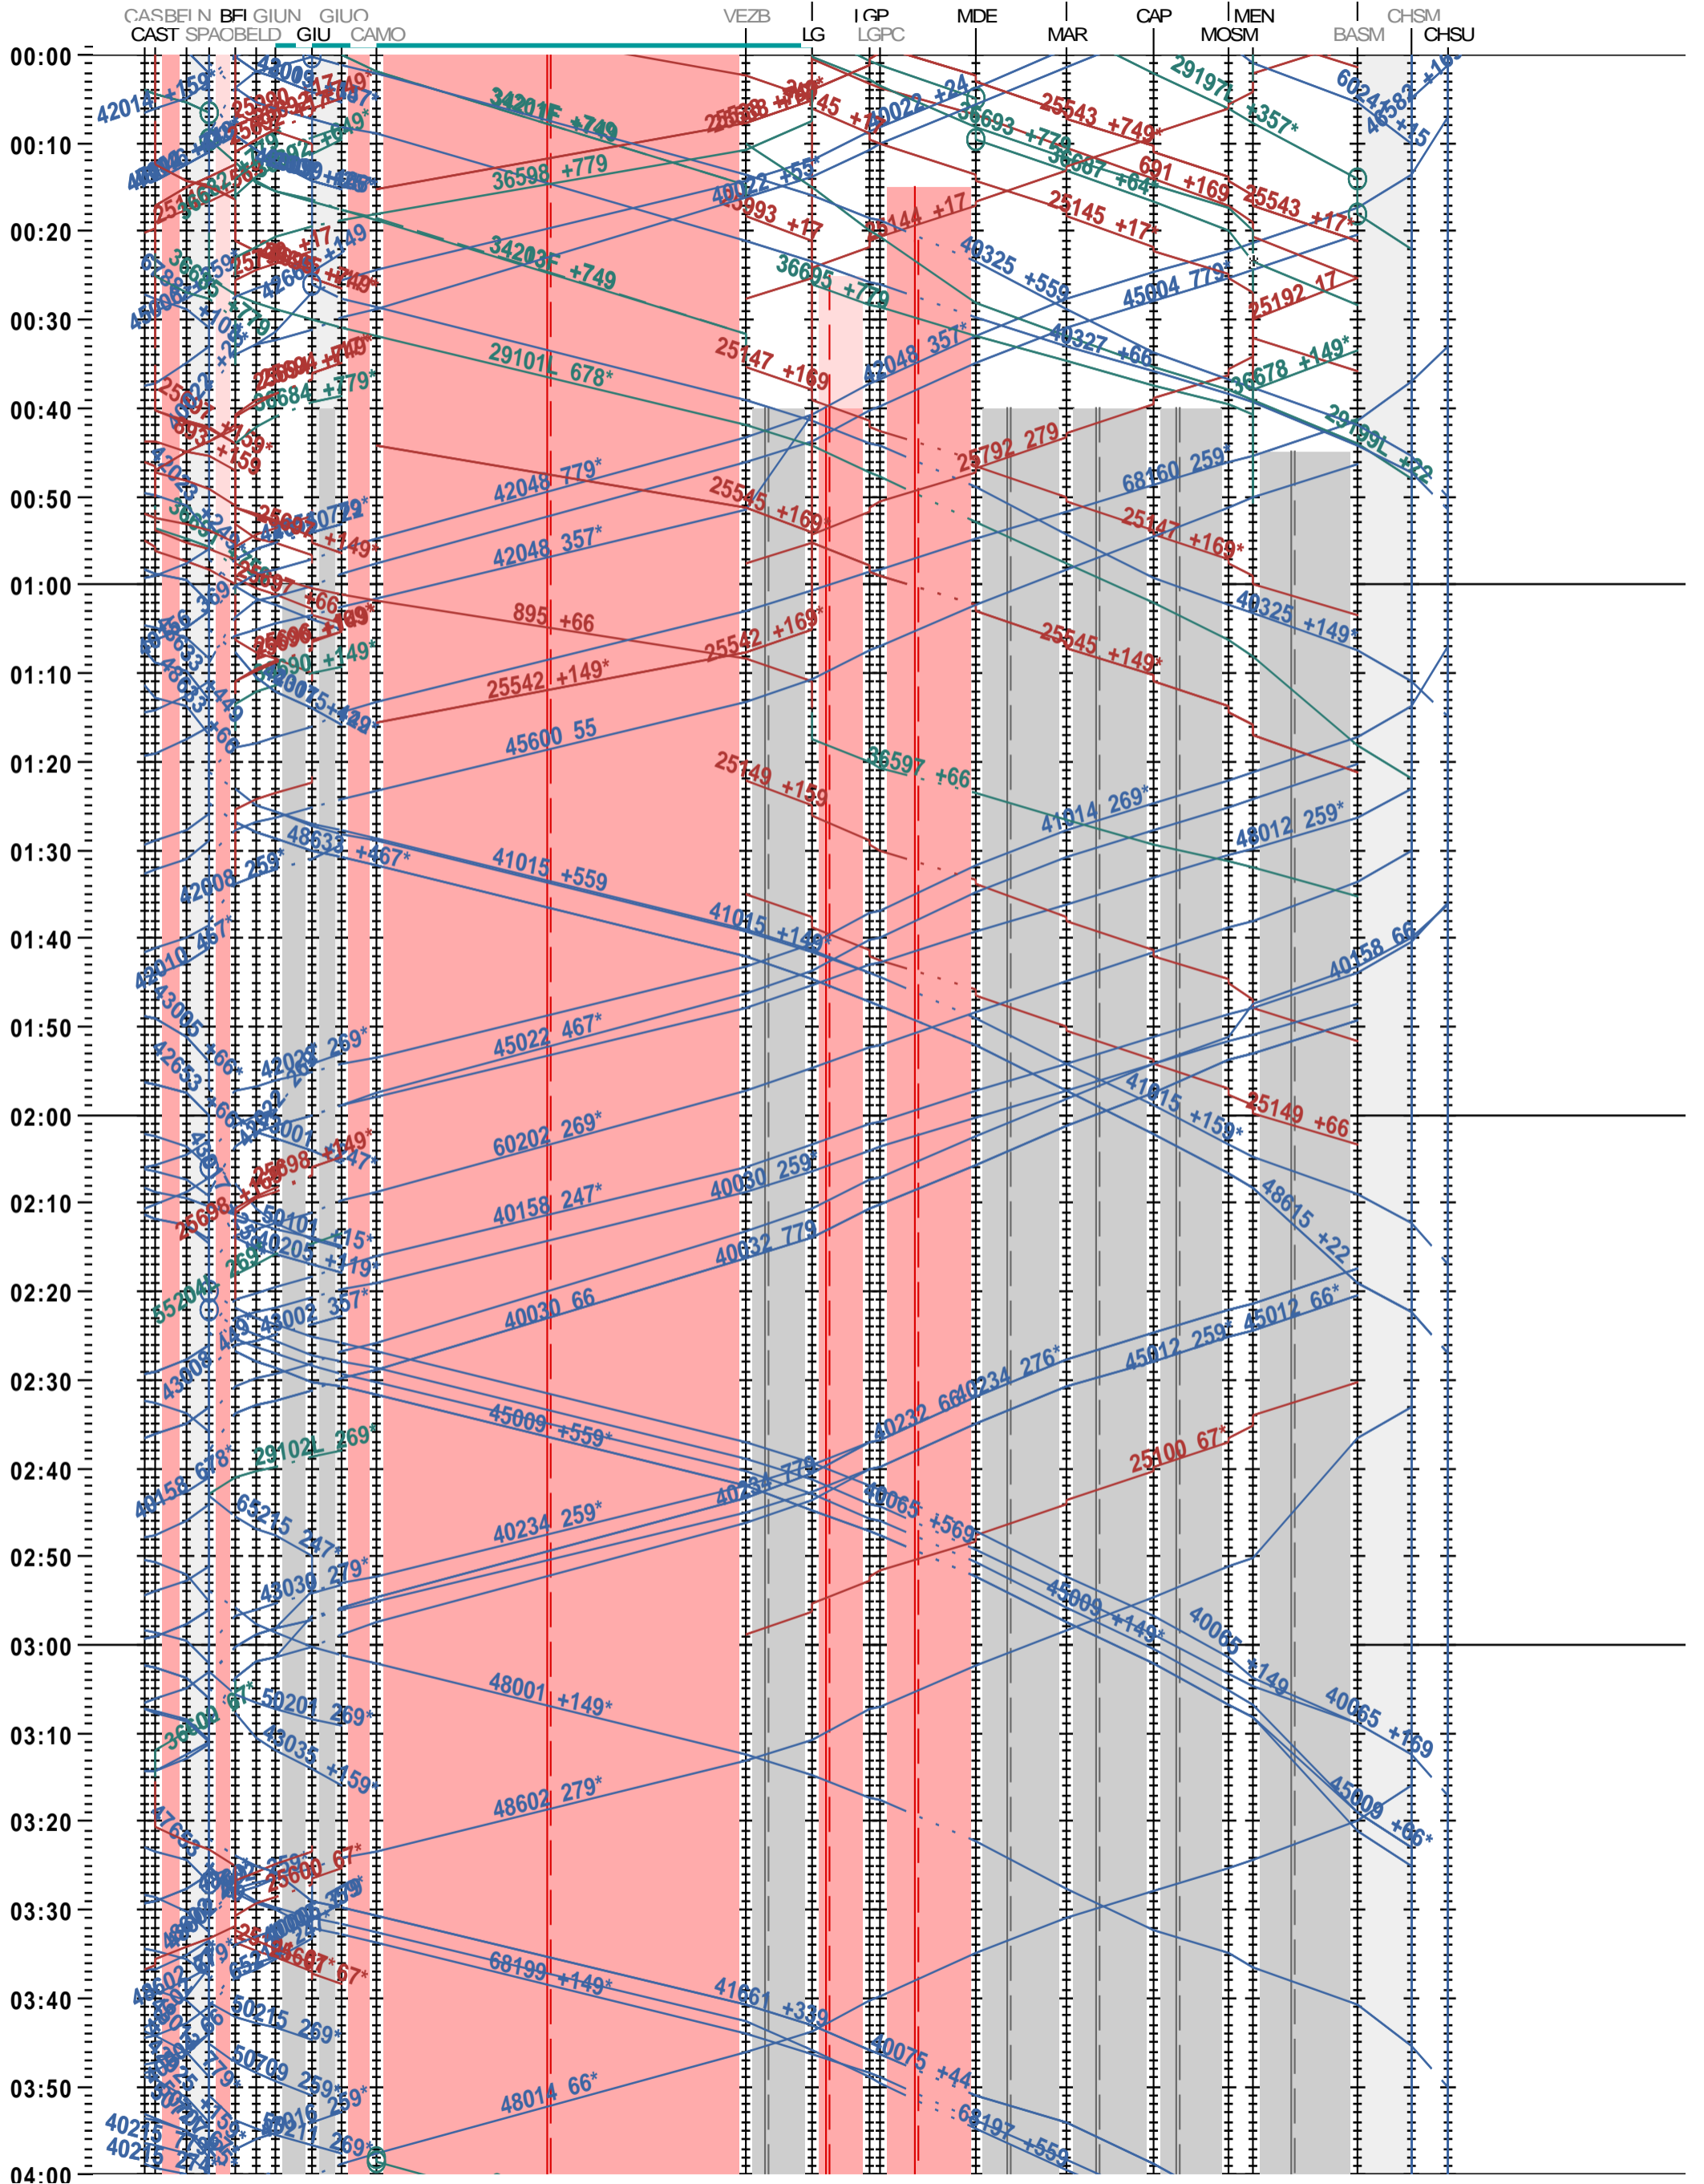

543 - Castione-A. - Bellinzona - Chiasso Smistamento

Fahrplanperiode 2025 (15.12.2024 – 13.12.2025)

Update

Gültig ab 12.05.2025

543 - Castione-A. - Bellinzona - Chiasso Smistamento

Fahrplanperiode 2025 (15.12.2024 – 13.12.2025)

Update

Gültig ab 12.05.2025

543 - Castione-A. - Bellinzona - Chiasso Smistamento

Fahrplanperiode 2025 (15.12.2024 – 13.12.2025)

Update

Gültig ab 12.05.2025

543 - Castione-A. - Bellinzona - Chiasso Smistamento

Fahrplanperiode 2025 (15.12.2024 – 13.12.2025)

Update

Gültig ab 12.05.2025

543 - Castione-A. - Bellinzona - Chiasso Smistamento

Fahrplanperiode 2025 (15.12.2024 – 13.12.2025)

Update

Gültig ab 12.05.2025

543 - Castione-A. - Bellinzona - Chiasso Smistamento

Fahrplanperiode 2025 (15.12.2024 – 13.12.2025)

Update

Gültig ab 12.05.2025