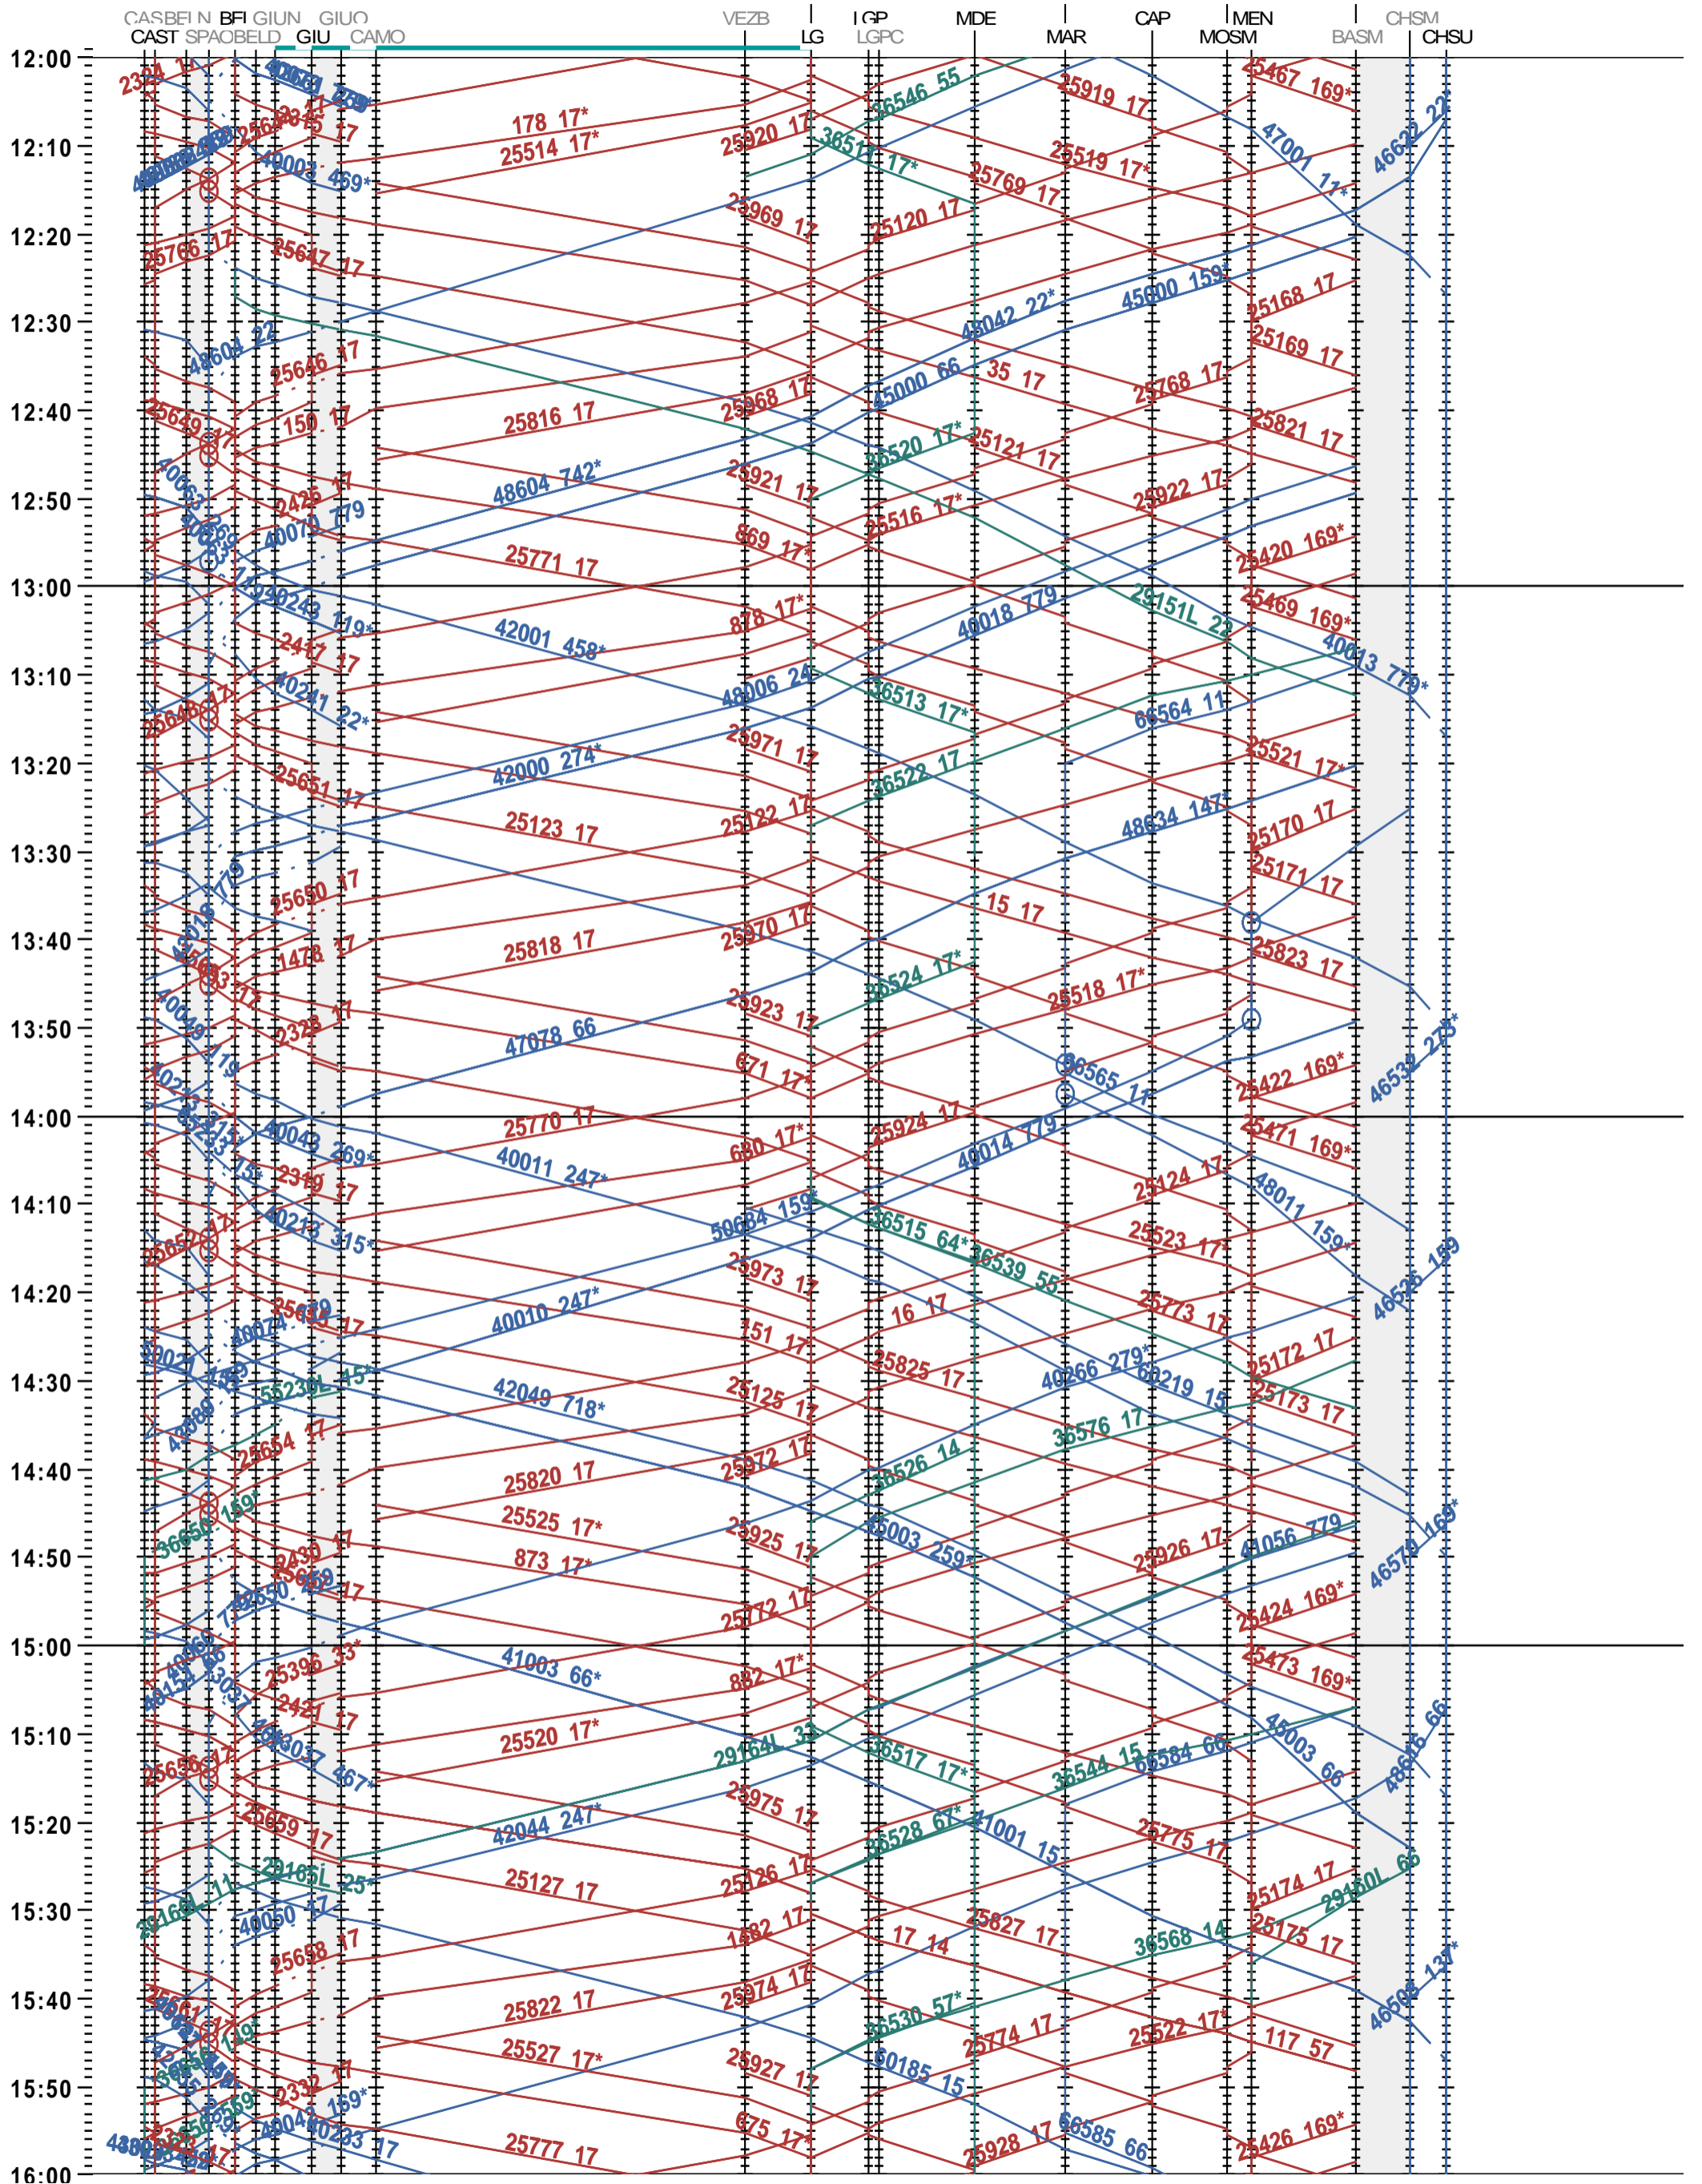

543 - Castione-A. - Bellinzona - Chiasso Smistamento

Fahrplanperiode 2025 (15.12.2024 – 13.12.2025)

Update

Gültig ab 12.05.2025

543 - Castione-A. - Bellinzona - Chiasso Smistamento

Fahrplanperiode 2025 (15.12.2024 – 13.12.2025)

Update

Gültig ab 12.05.2025

543 - Castione-A. - Bellinzona - Chiasso Smistamento

Fahrplanperiode 2025 (15.12.2024 – 13.12.2025)

Update

Gültig ab 12.05.2025

543 - Castione-A. - Bellinzona - Chiasso Smistamento

Fahrplanperiode 2025 (15.12.2024 – 13.12.2025)

Update

Gültig ab 12.05.2025

543 - Castione-A. - Bellinzona - Chiasso Smistamento

Fahrplanperiode 2025 (15.12.2024 – 13.12.2025)

Update

Gültig ab 12.05.2025

543 - Castione-A. - Bellinzona - Chiasso Smistamento

Fahrplanperiode 2025 (15.12.2024 – 13.12.2025)

Update

Gültig ab 12.05.2025