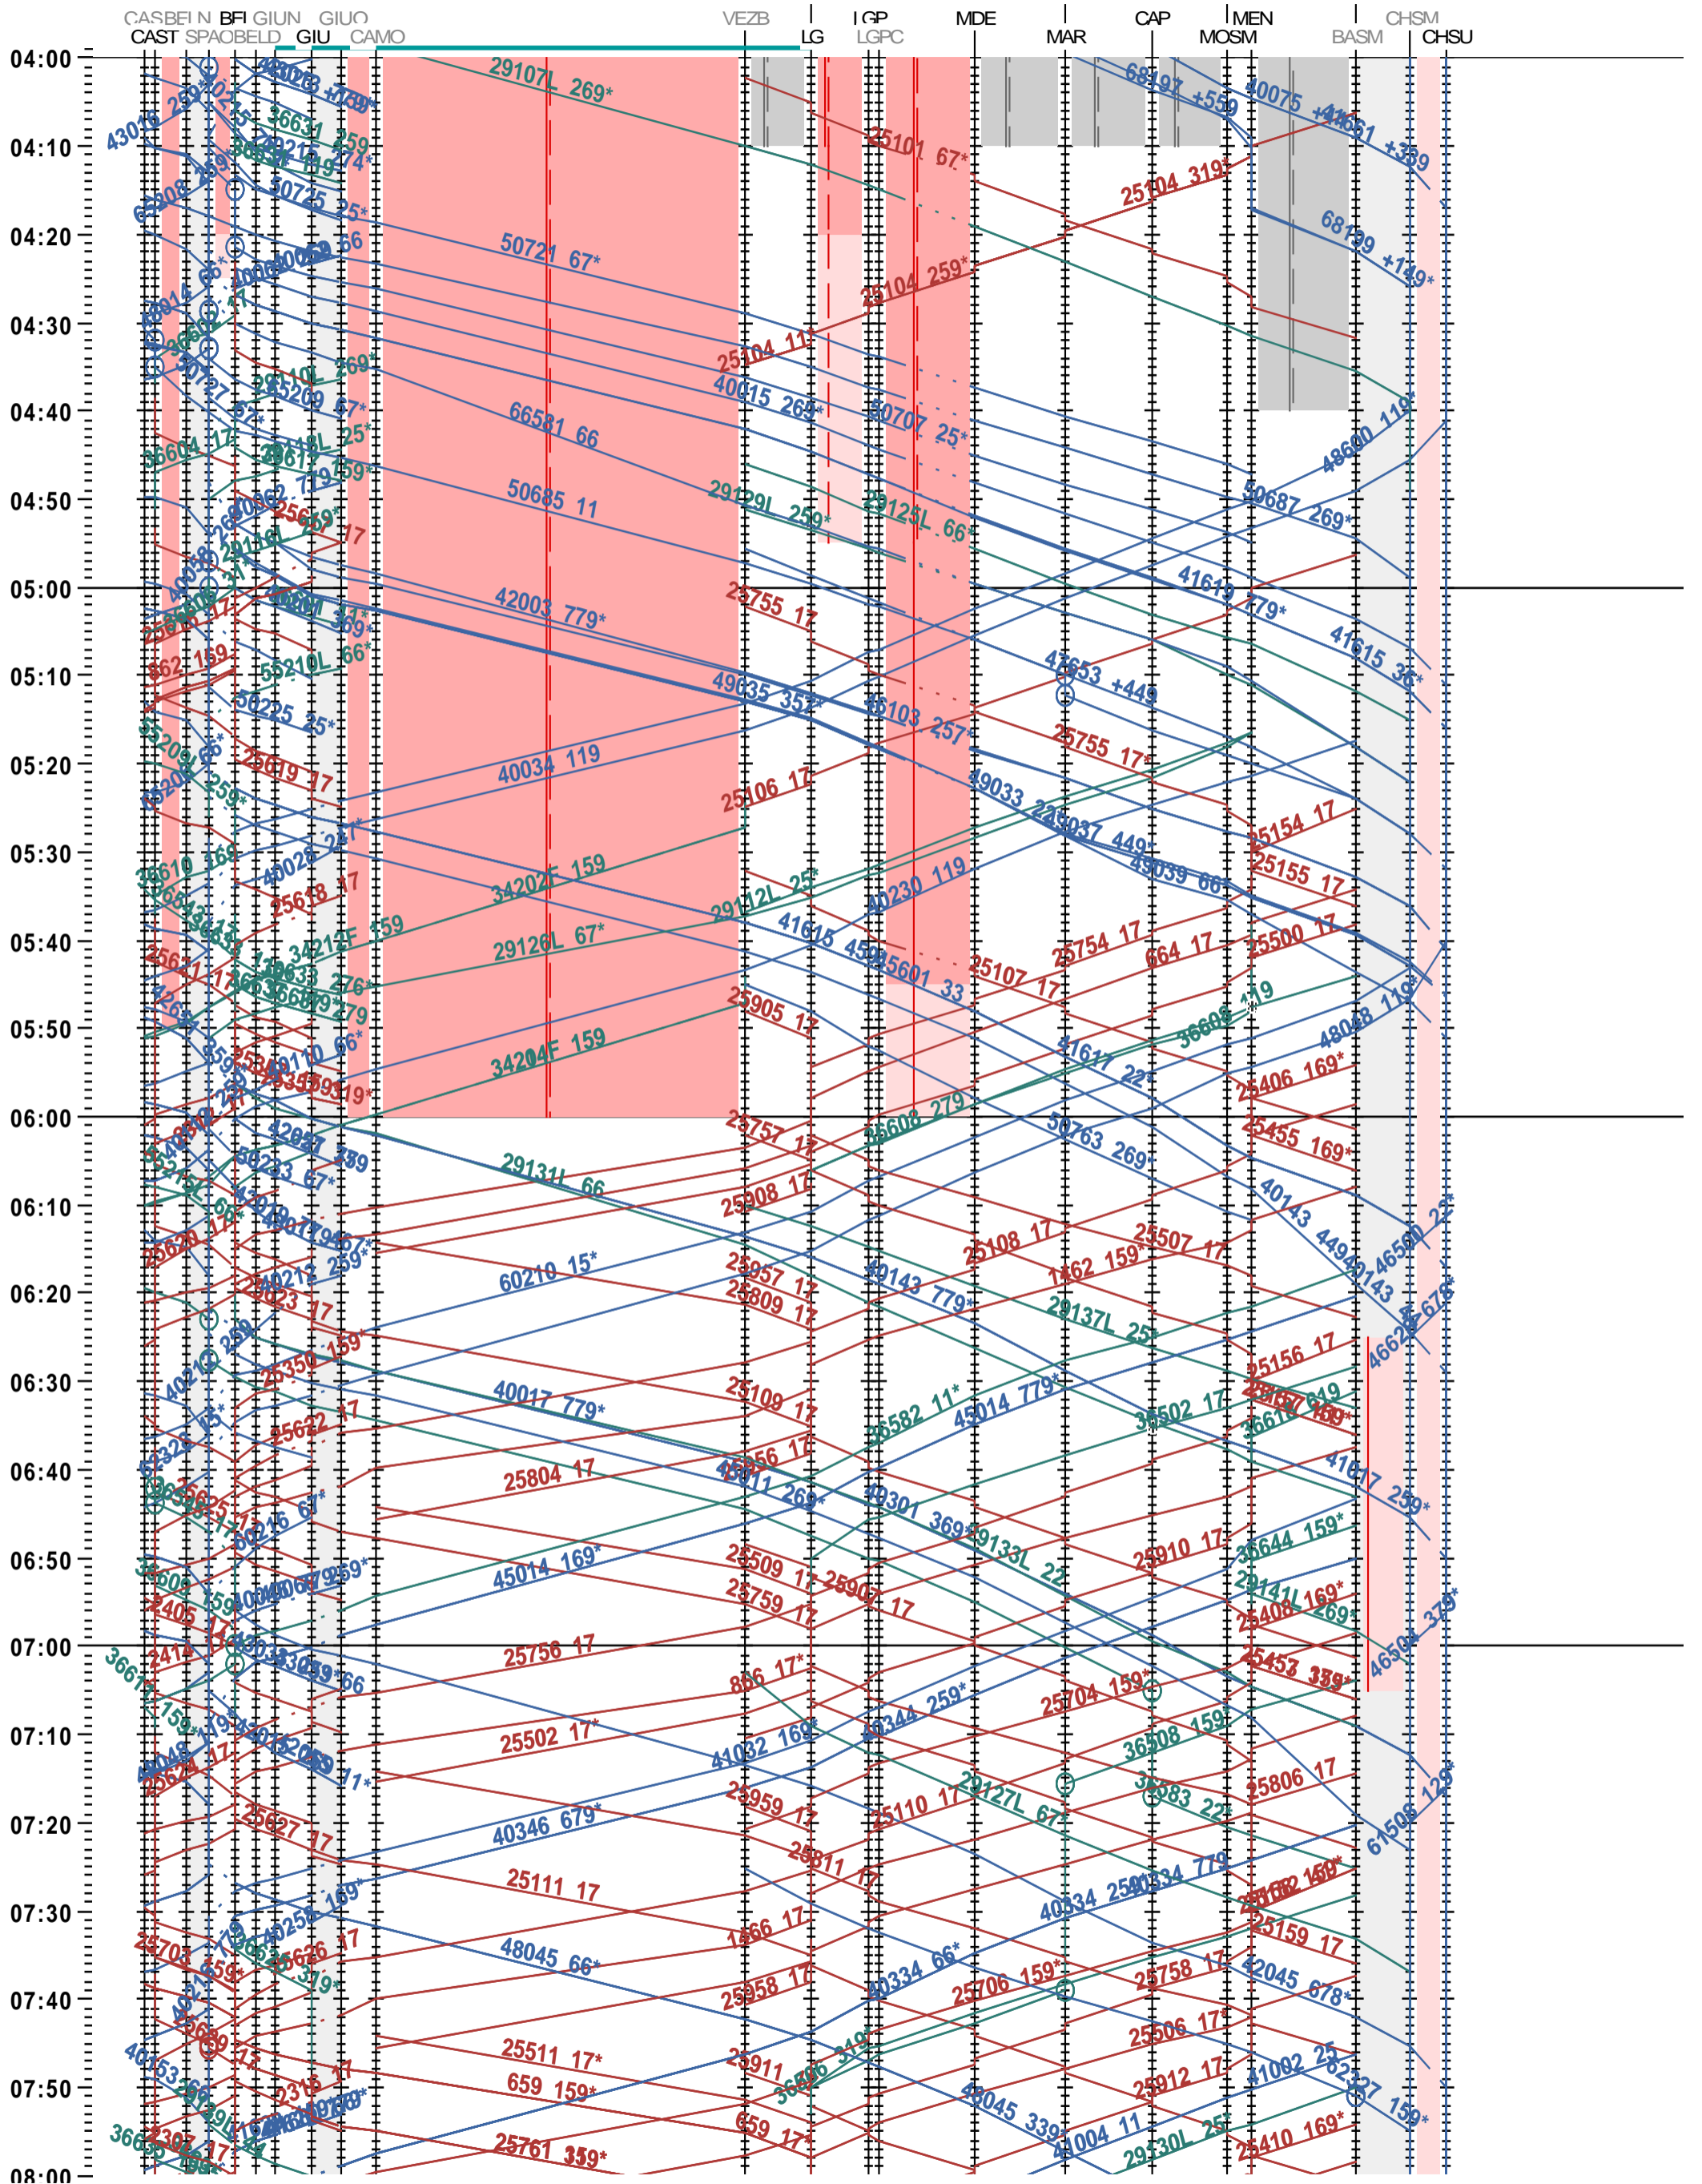

543 - Castione-A. - Bellinzona - Chiasso Smistamento

Fahrplanperiode 2025 (15.12.2024 – 13.12.2025)

Update

Gültig ab 12.05.2025

543 - Castione-A. - Bellinzona - Chiasso Smistamento

Fahrplanperiode 2025 (15.12.2024 – 13.12.2025)

Update

Gültig ab 12.05.2025

543 - Castione-A. - Bellinzona - Chiasso Smistamento

Fahrplanperiode 2025 (15.12.2024 – 13.12.2025)

Update

Gültig ab 12.05.2025

543 - Castione-A. - Bellinzona - Chiasso Smistamento

Fahrplanperiode 2025 (15.12.2024 – 13.12.2025)

Update

Gültig ab 12.05.2025

543 - Castione-A. - Bellinzona - Chiasso Smistamento

Fahrplanperiode 2025 (15.12.2024 – 13.12.2025)

Update

Gültig ab 12.05.2025

543 - Castione-A. - Bellinzona - Chiasso Smistamento

Fahrplanperiode 2025 (15.12.2024 – 13.12.2025)

Update

Gültig ab 12.05.2025