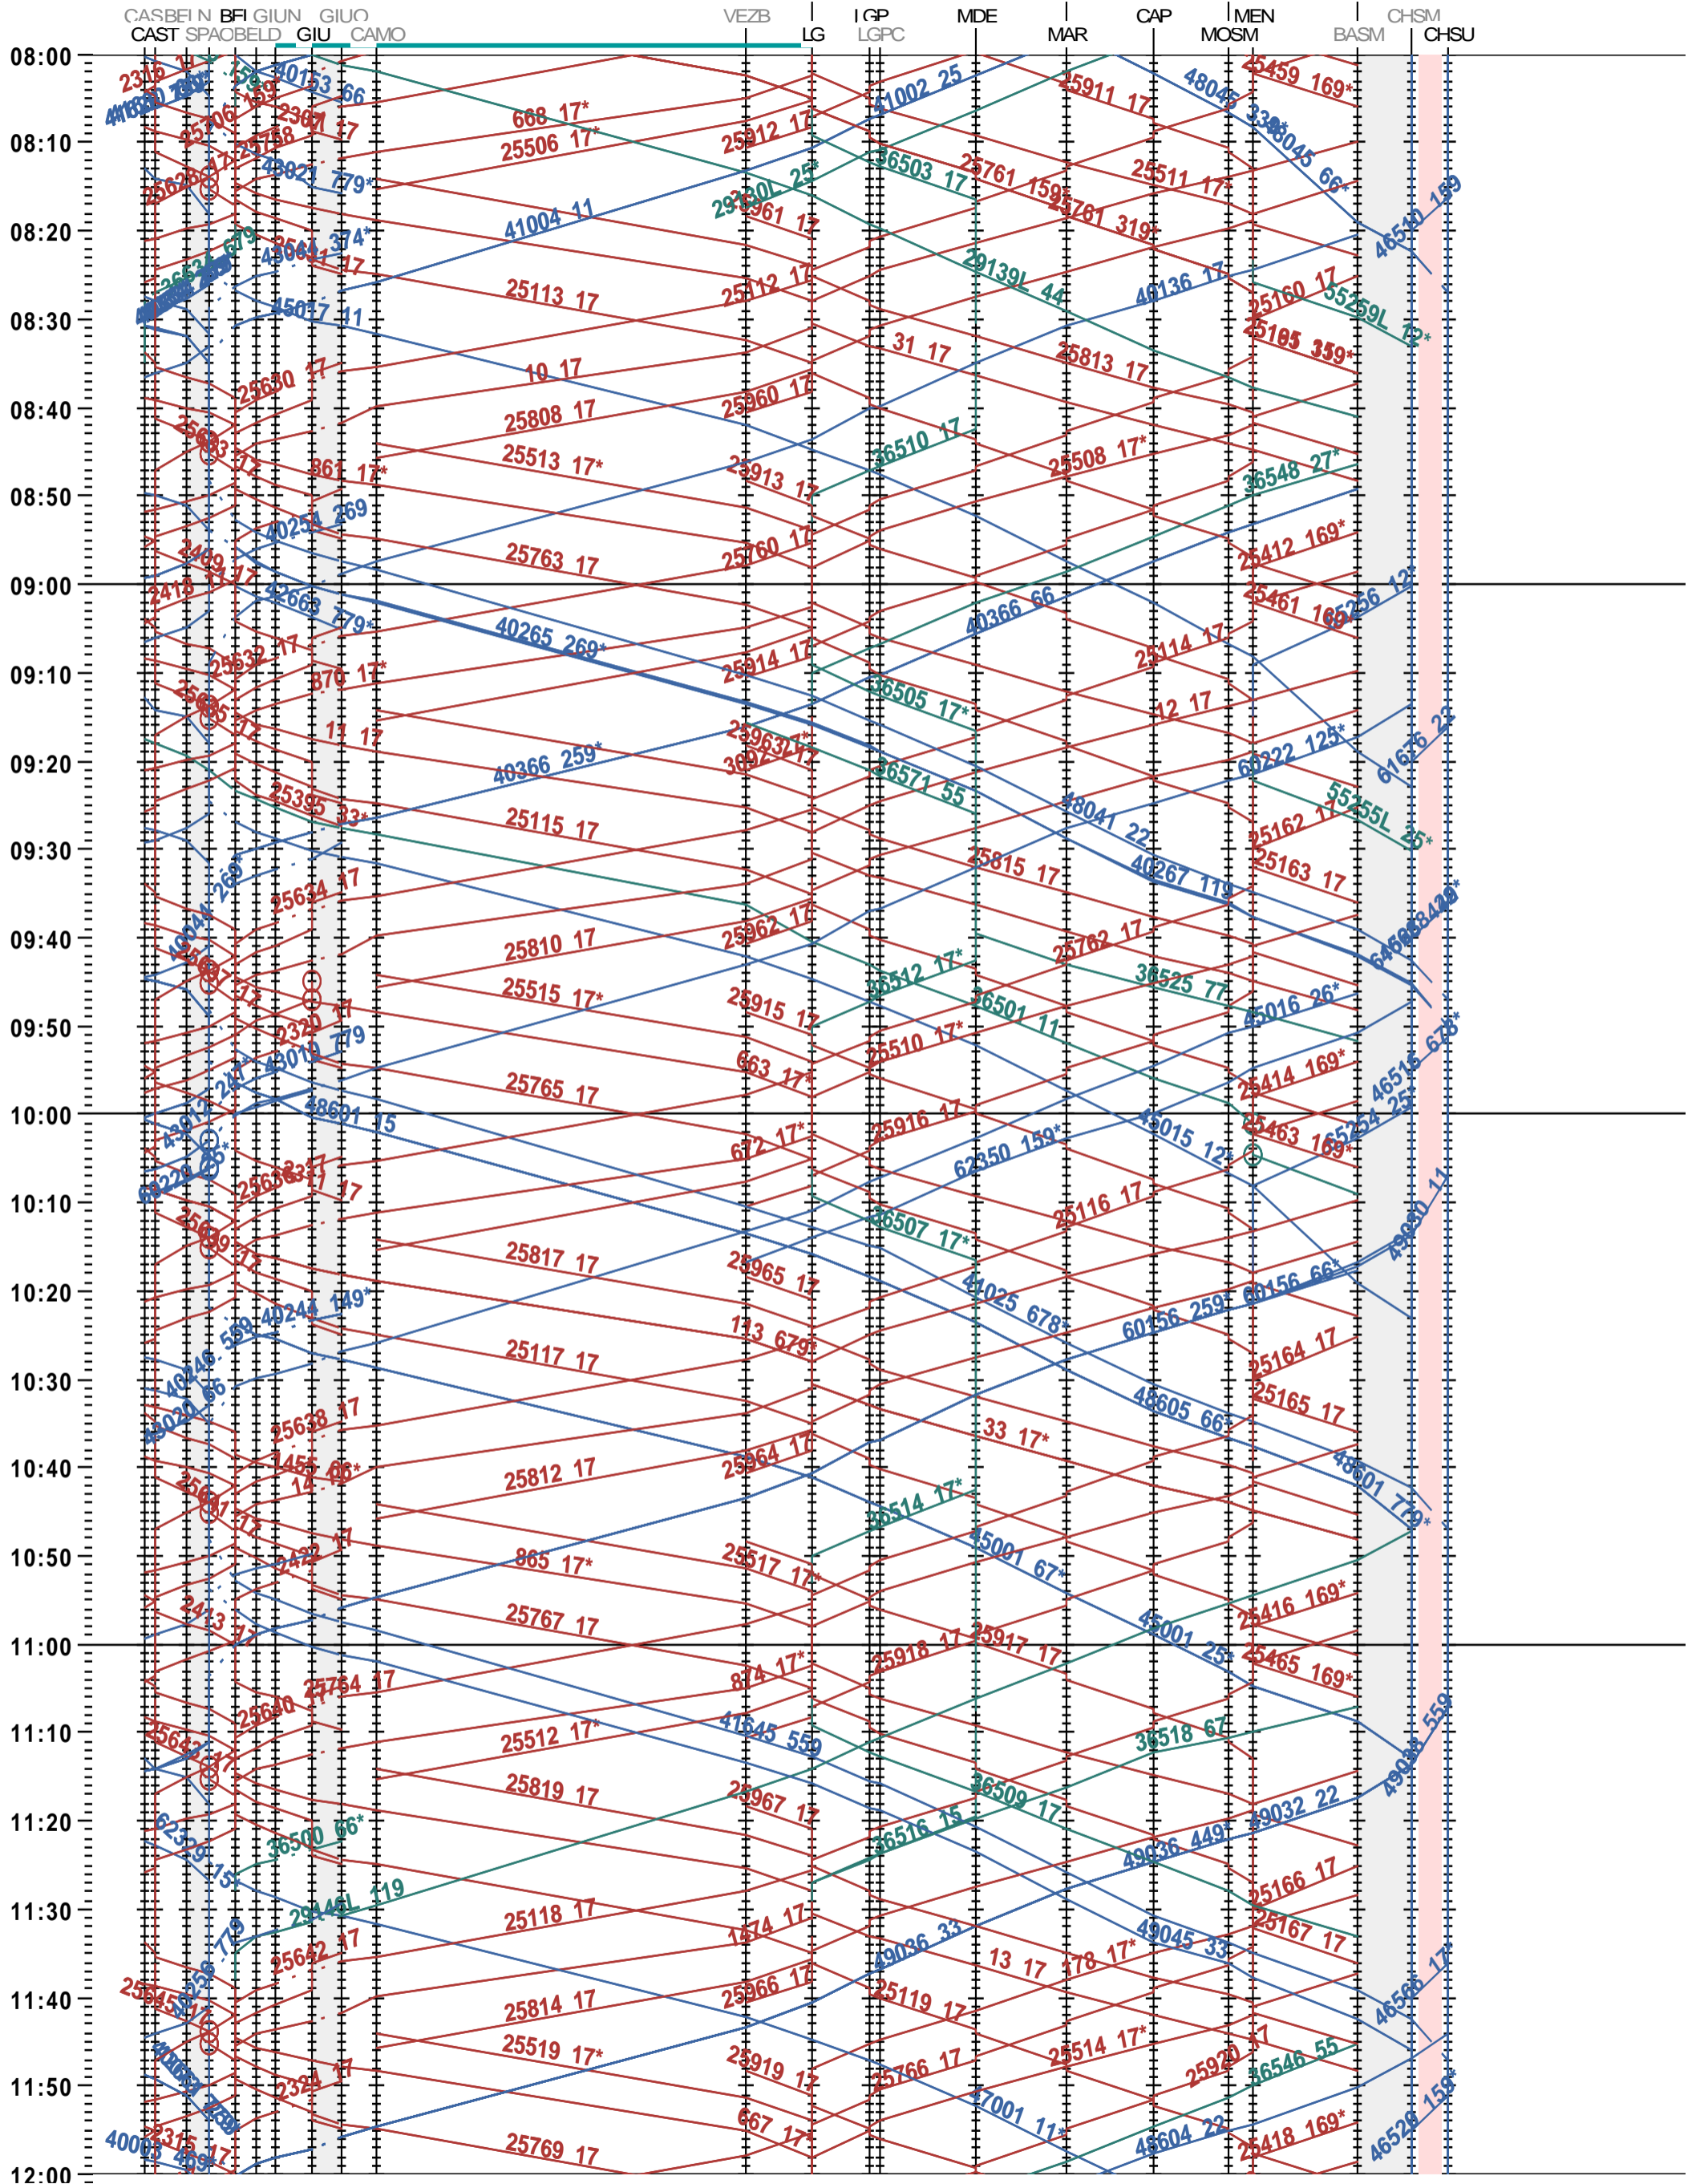

543 - Castione-A. - Bellinzona - Chiasso Smistamento

Fahrplanperiode 2025 (15.12.2024 – 13.12.2025)

Update

Gültig ab 12.05.2025

543 - Castione-A. - Bellinzona - Chiasso Smistamento

Fahrplanperiode 2025 (15.12.2024 – 13.12.2025)

Update

Gültig ab 12.05.2025

543 - Castione-A. - Bellinzona - Chiasso Smistamento

Fahrplanperiode 2025 (15.12.2024 – 13.12.2025)

Update

Gültig ab 12.05.2025

543 - Castione-A. - Bellinzona - Chiasso Smistamento

Fahrplanperiode 2025 (15.12.2024 – 13.12.2025)

Update

Gültig ab 12.05.2025

543 - Castione-A. - Bellinzona - Chiasso Smistamento

Fahrplanperiode 2025 (15.12.2024 – 13.12.2025)

Update

Gültig ab 12.05.2025

543 - Castione-A. - Bellinzona - Chiasso Smistamento

Fahrplanperiode 2025 (15.12.2024 – 13.12.2025)

Update

Gültig ab 12.05.2025