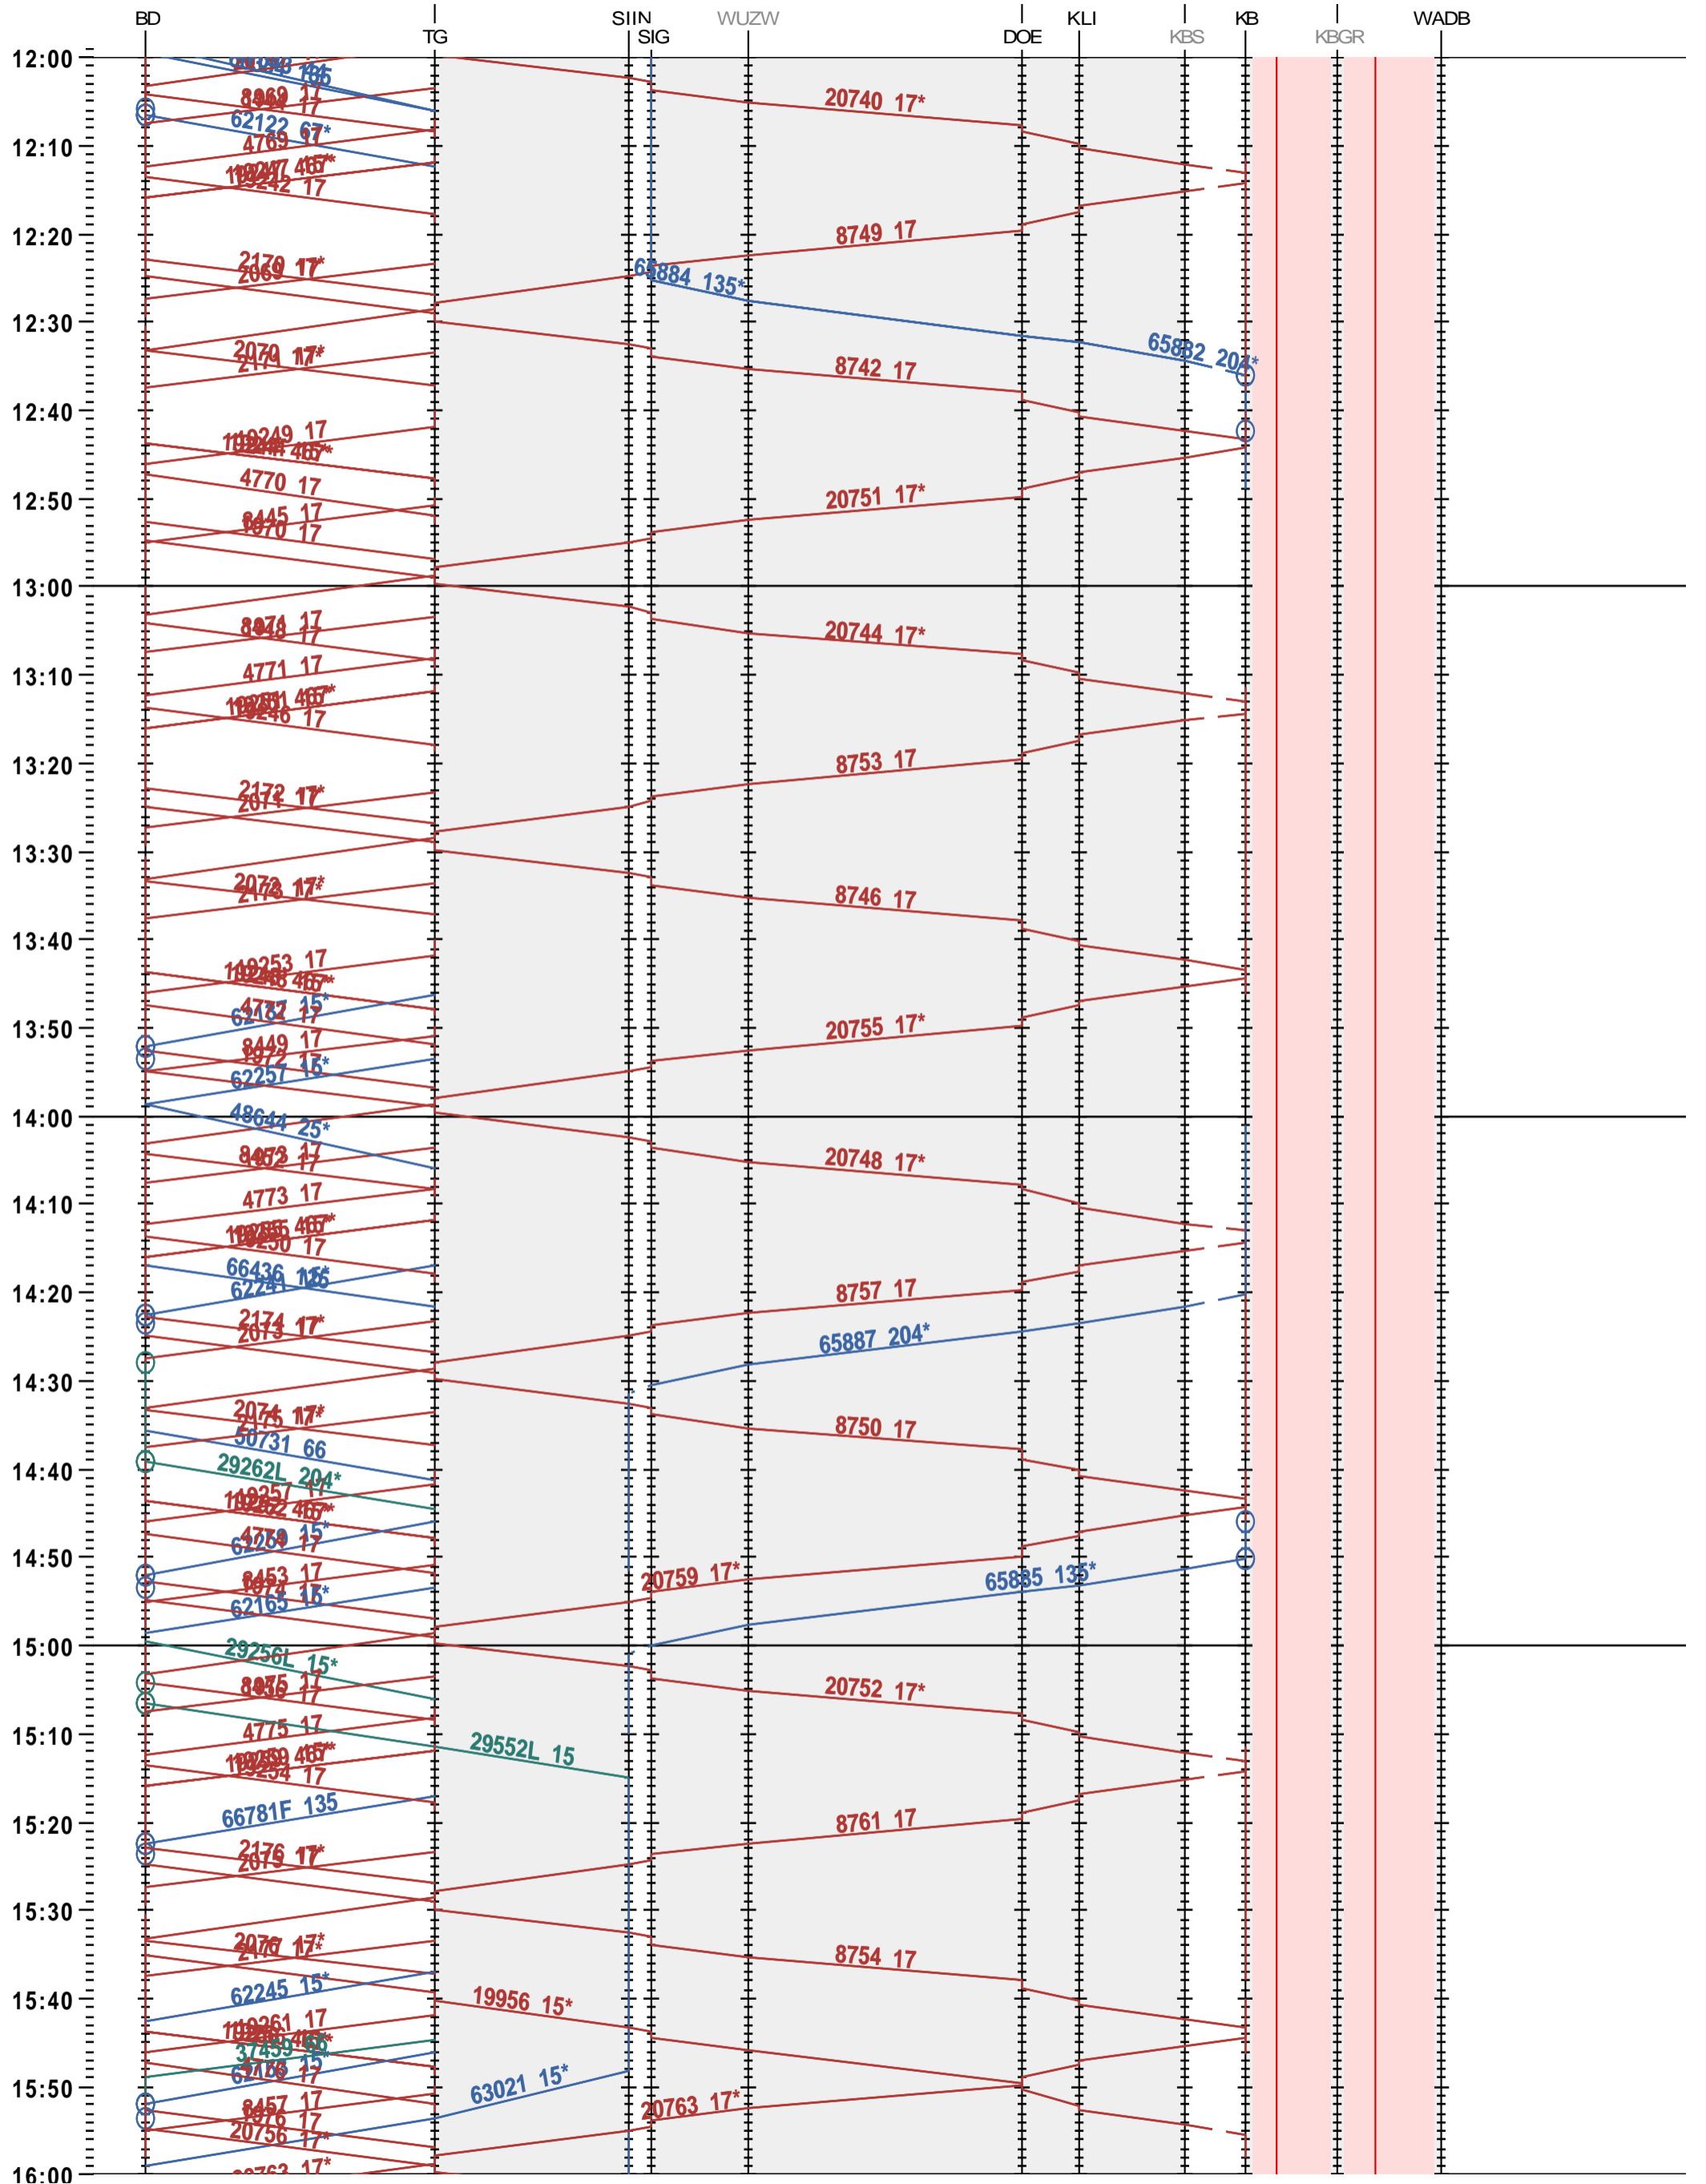

602 - Baden - Koblenz - Waldshut

Fahrplanperiode 2025 (15.12.2024 – 13.12.2025)

Update

Gültig ab 12.05.2025

602 - Baden - Koblenz - Waldshut

Fahrplanperiode 2025 (15.12.2024 – 13.12.2025)

Update

Gültig ab 12.05.2025