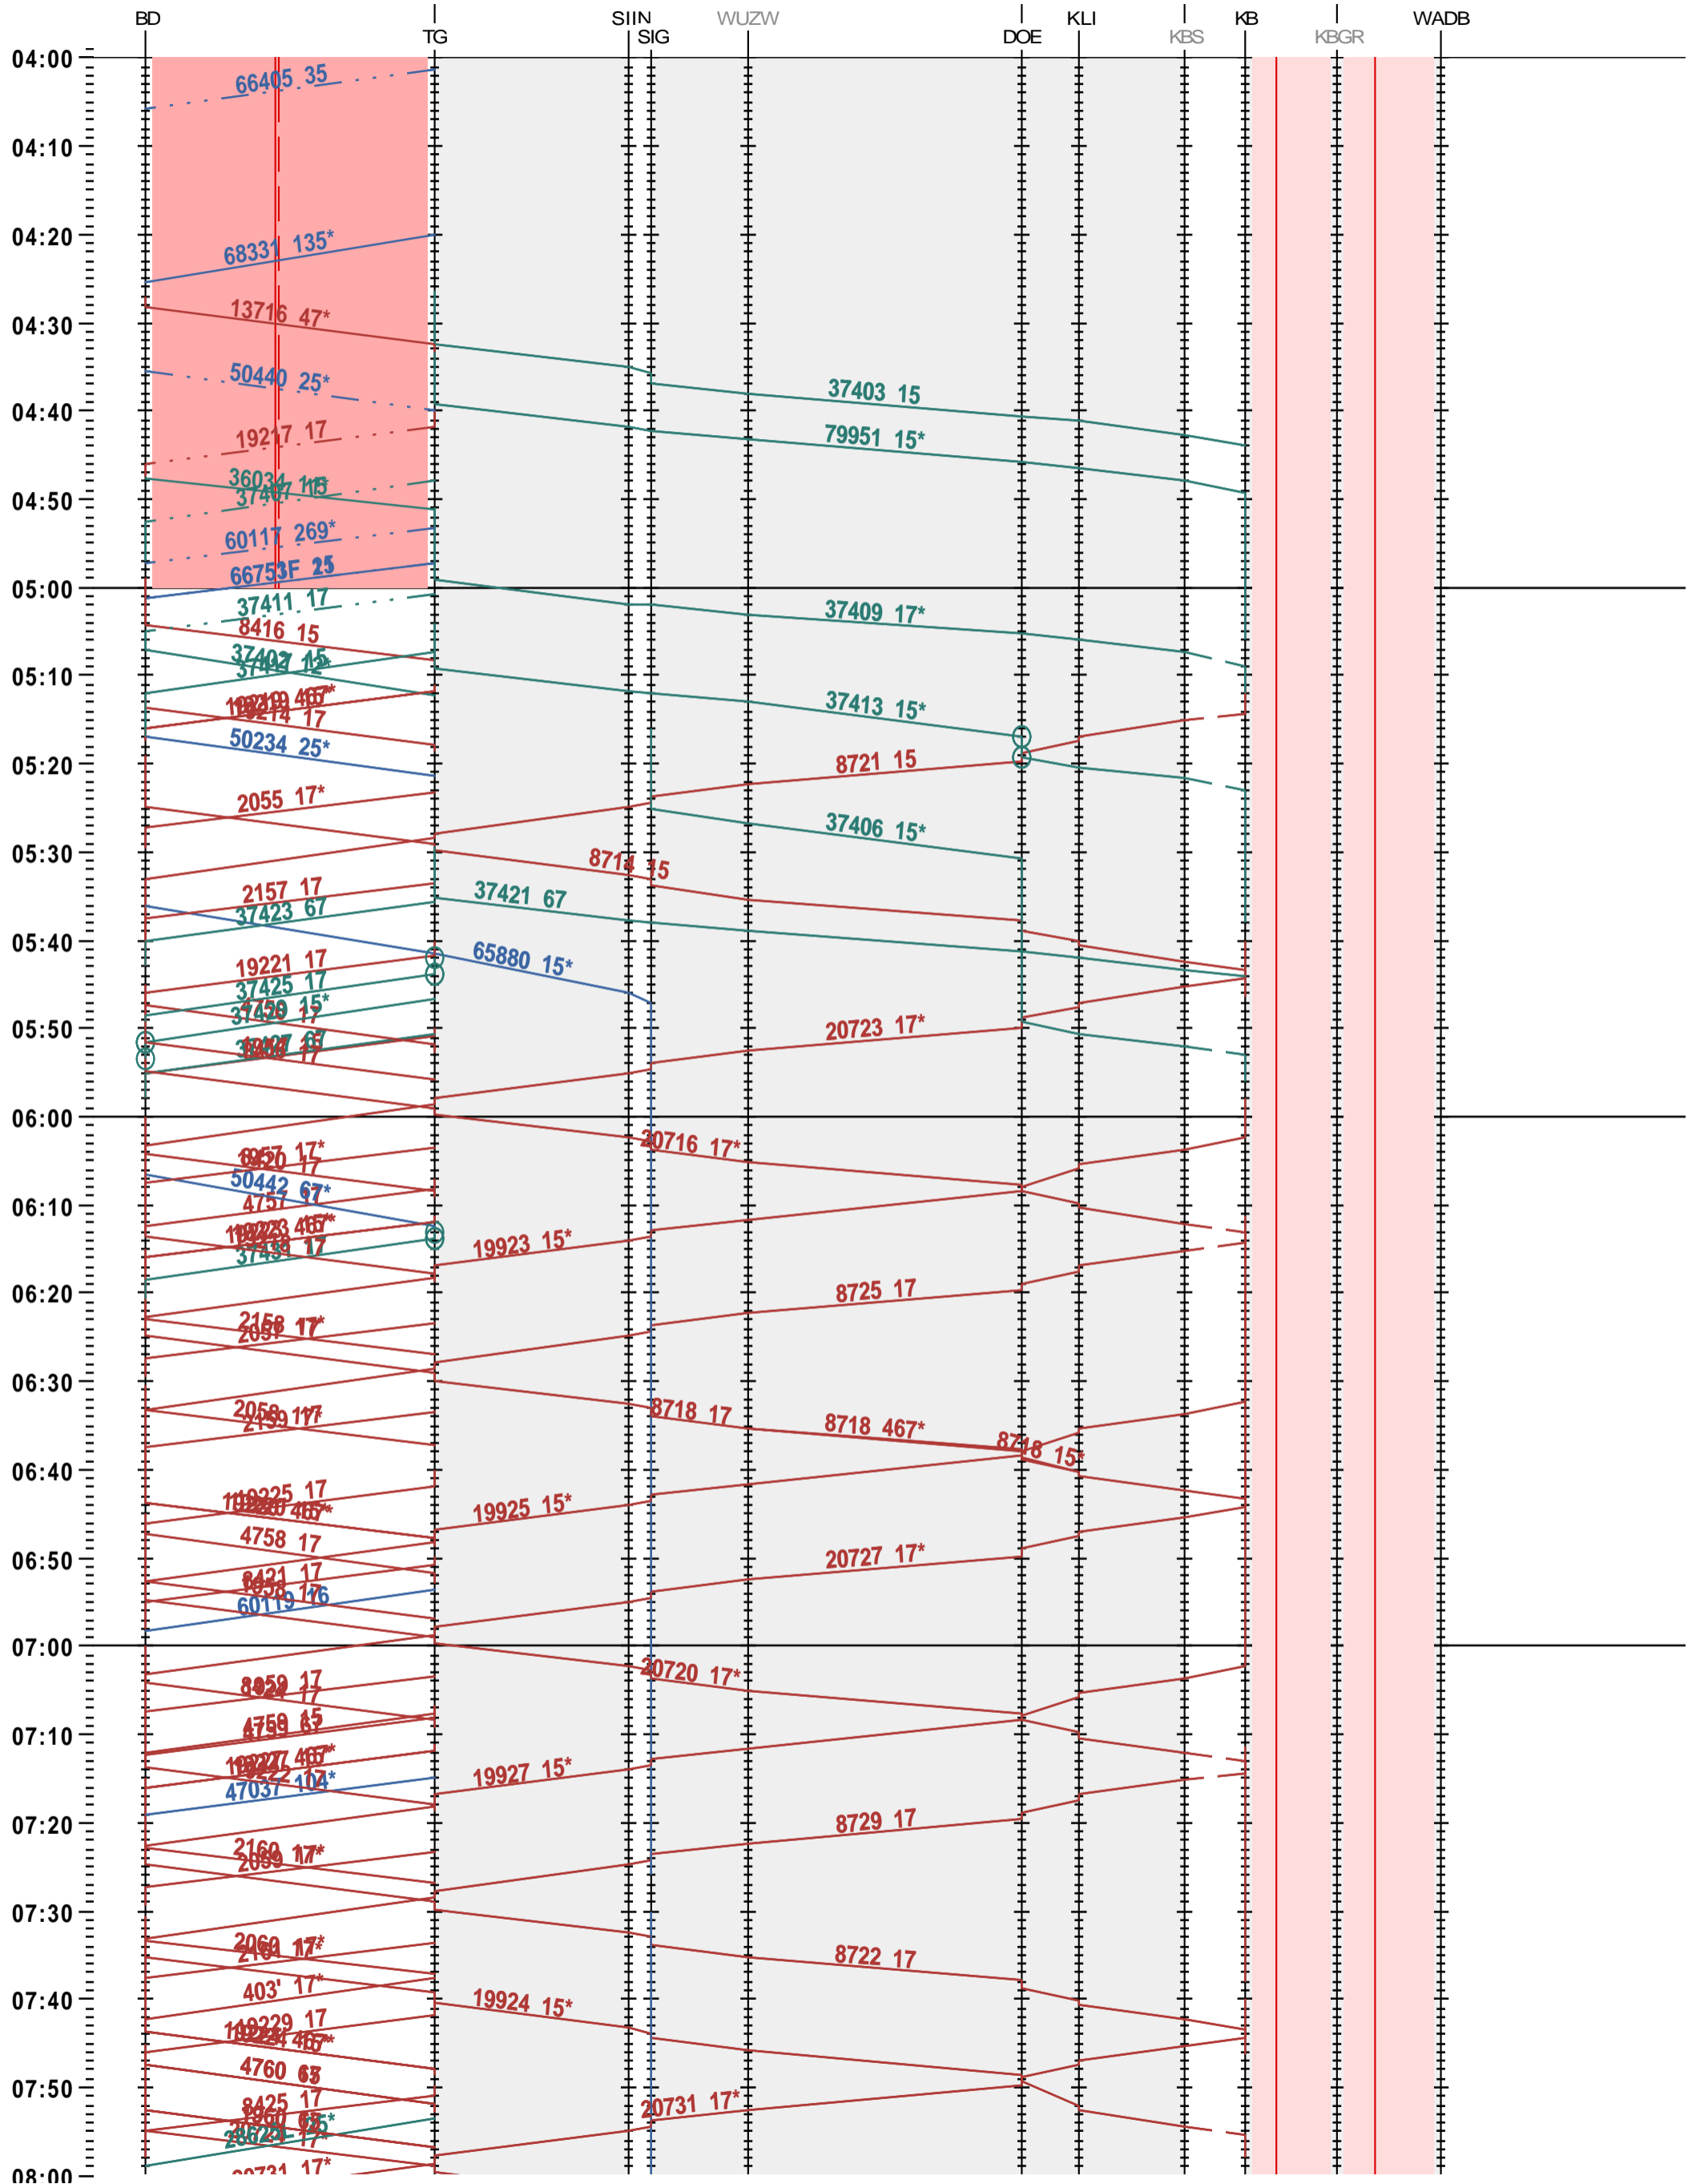

602 - Baden - Koblenz - Waldshut

Fahrplanperiode 2025 (15.12.2024 – 13.12.2025)

Update

Gültig ab 12.05.2025

602 - Baden - Koblenz - Waldshut

Fahrplanperiode 2025 (15.12.2024 – 13.12.2025)

Update

Gültig ab 12.05.2025