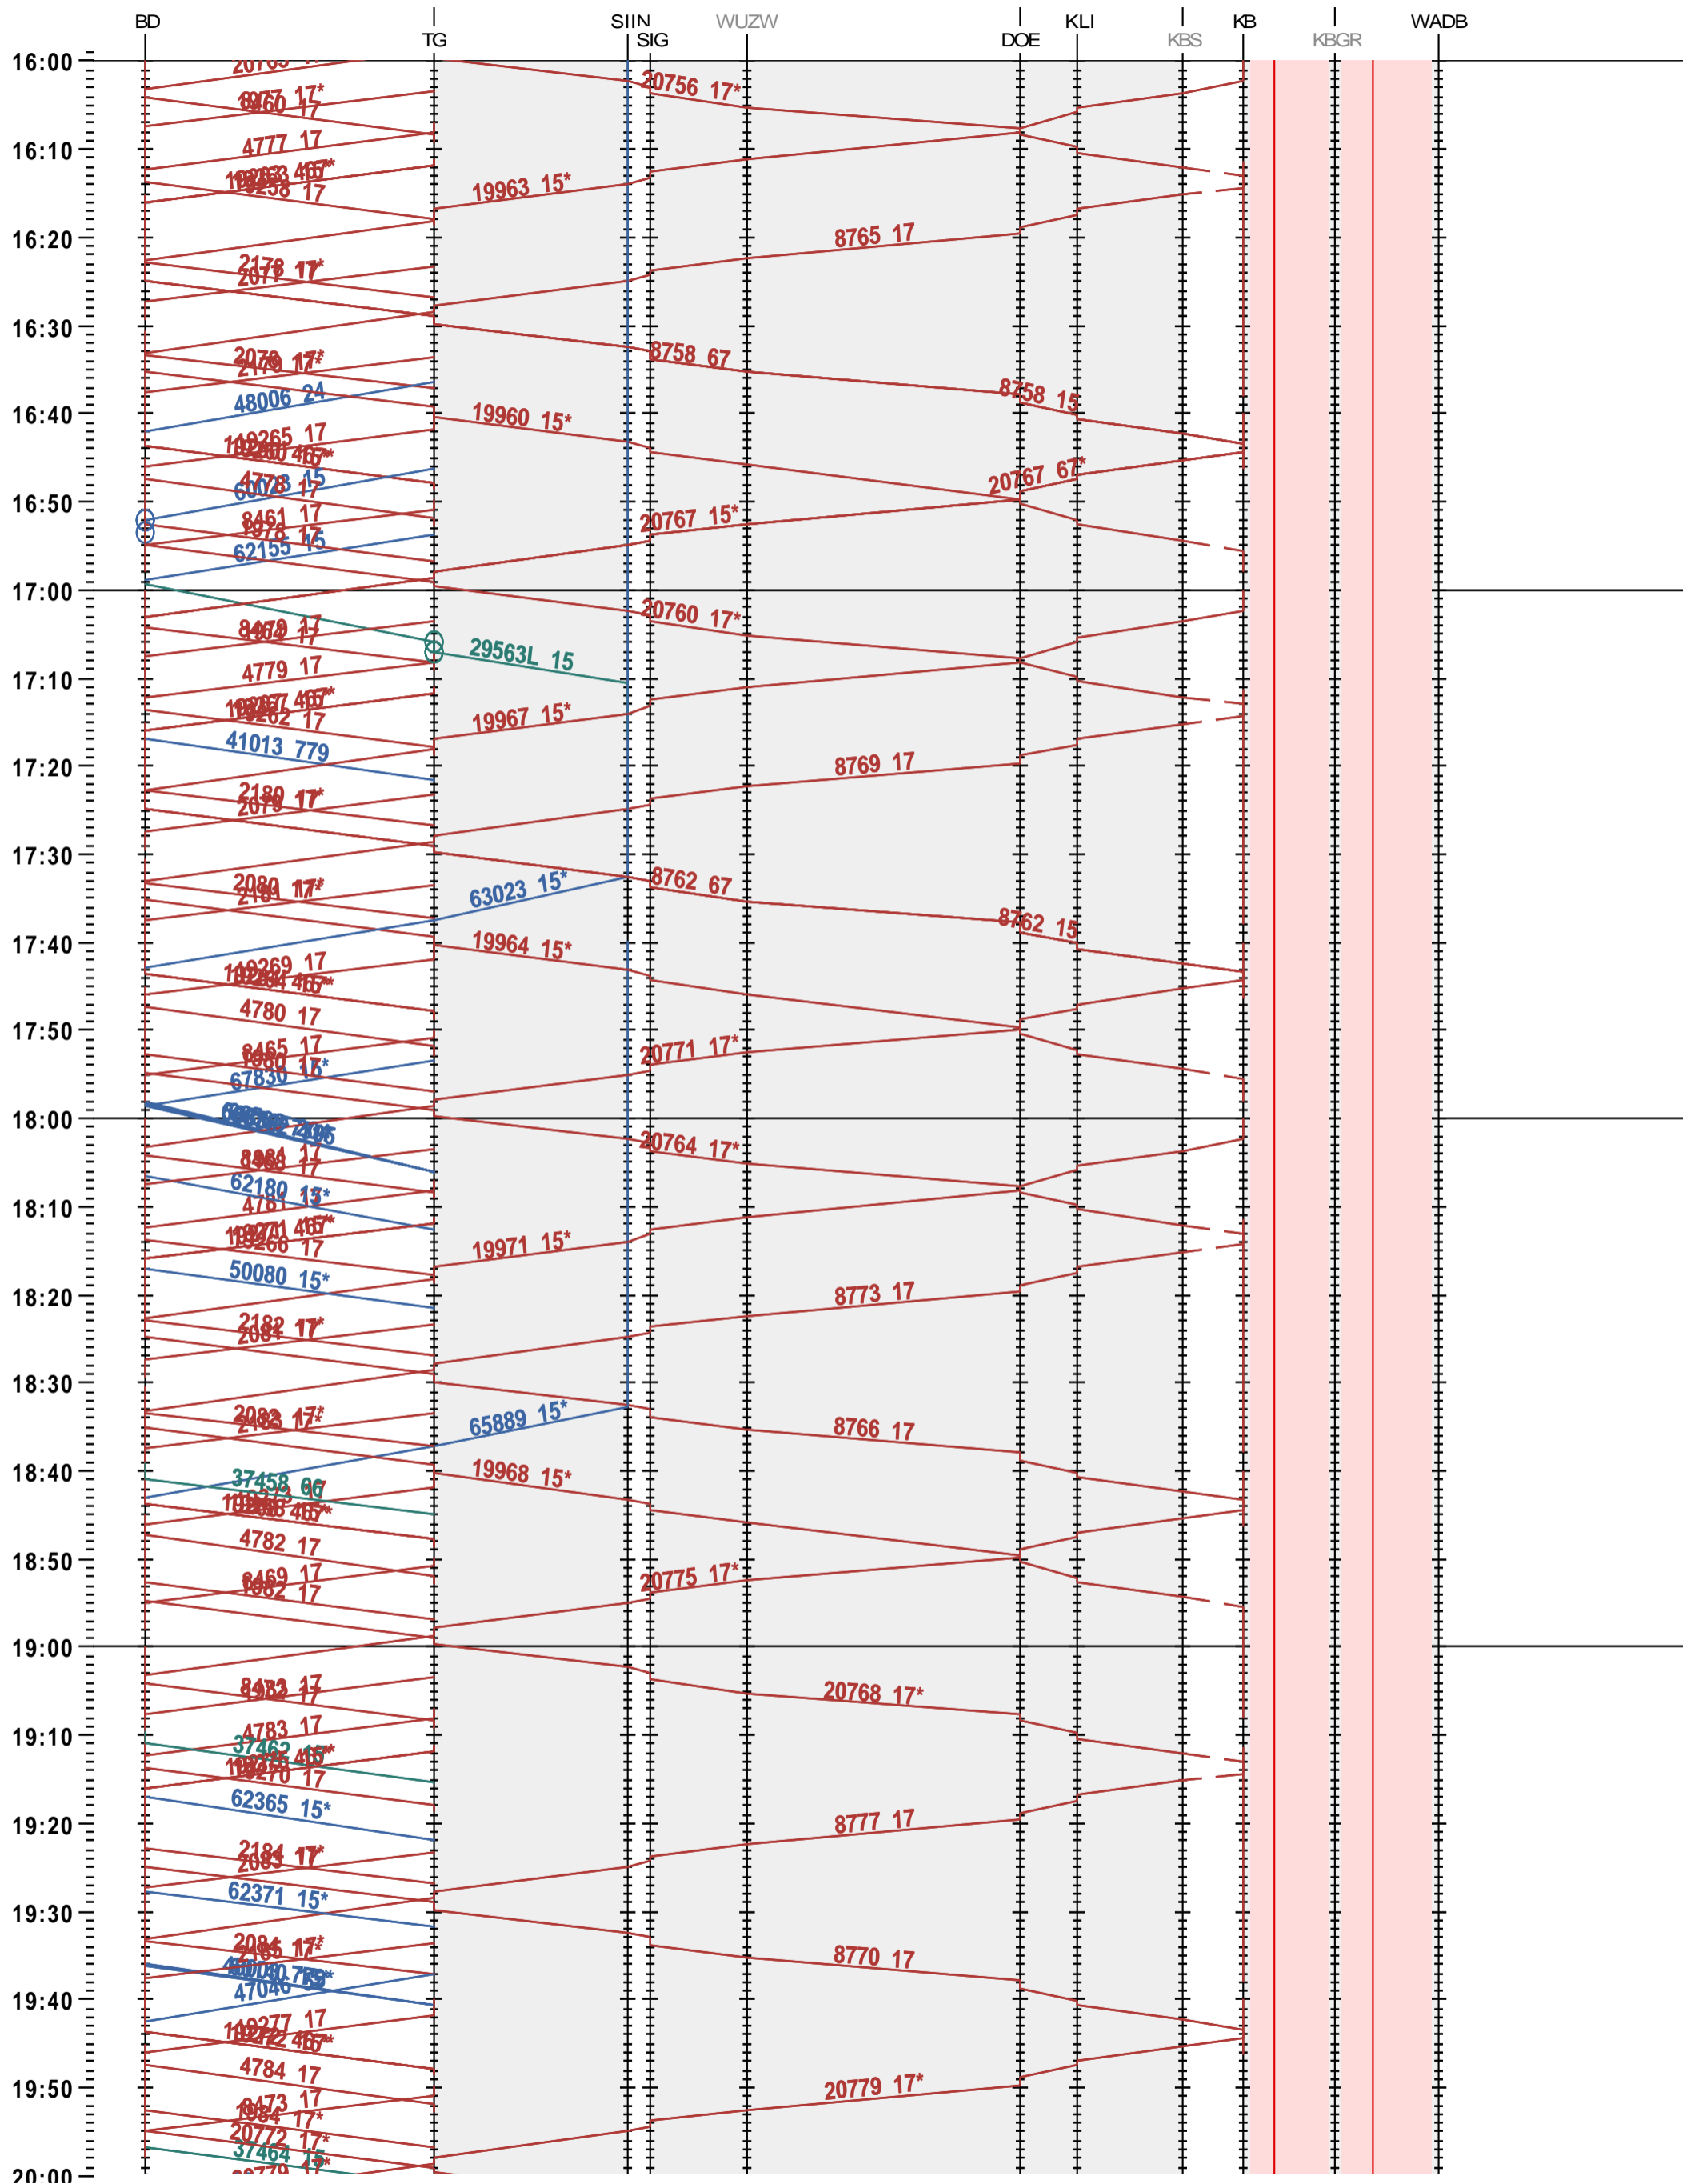

602 - Baden - Koblenz - Waldshut

Fahrplanperiode 2025 (15.12.2024 – 13.12.2025)

Update

Gültig ab 12.05.2025

602 - Baden - Koblenz - Waldshut

Fahrplanperiode 2025 (15.12.2024 – 13.12.2025)

Update

Gültig ab 12.05.2025