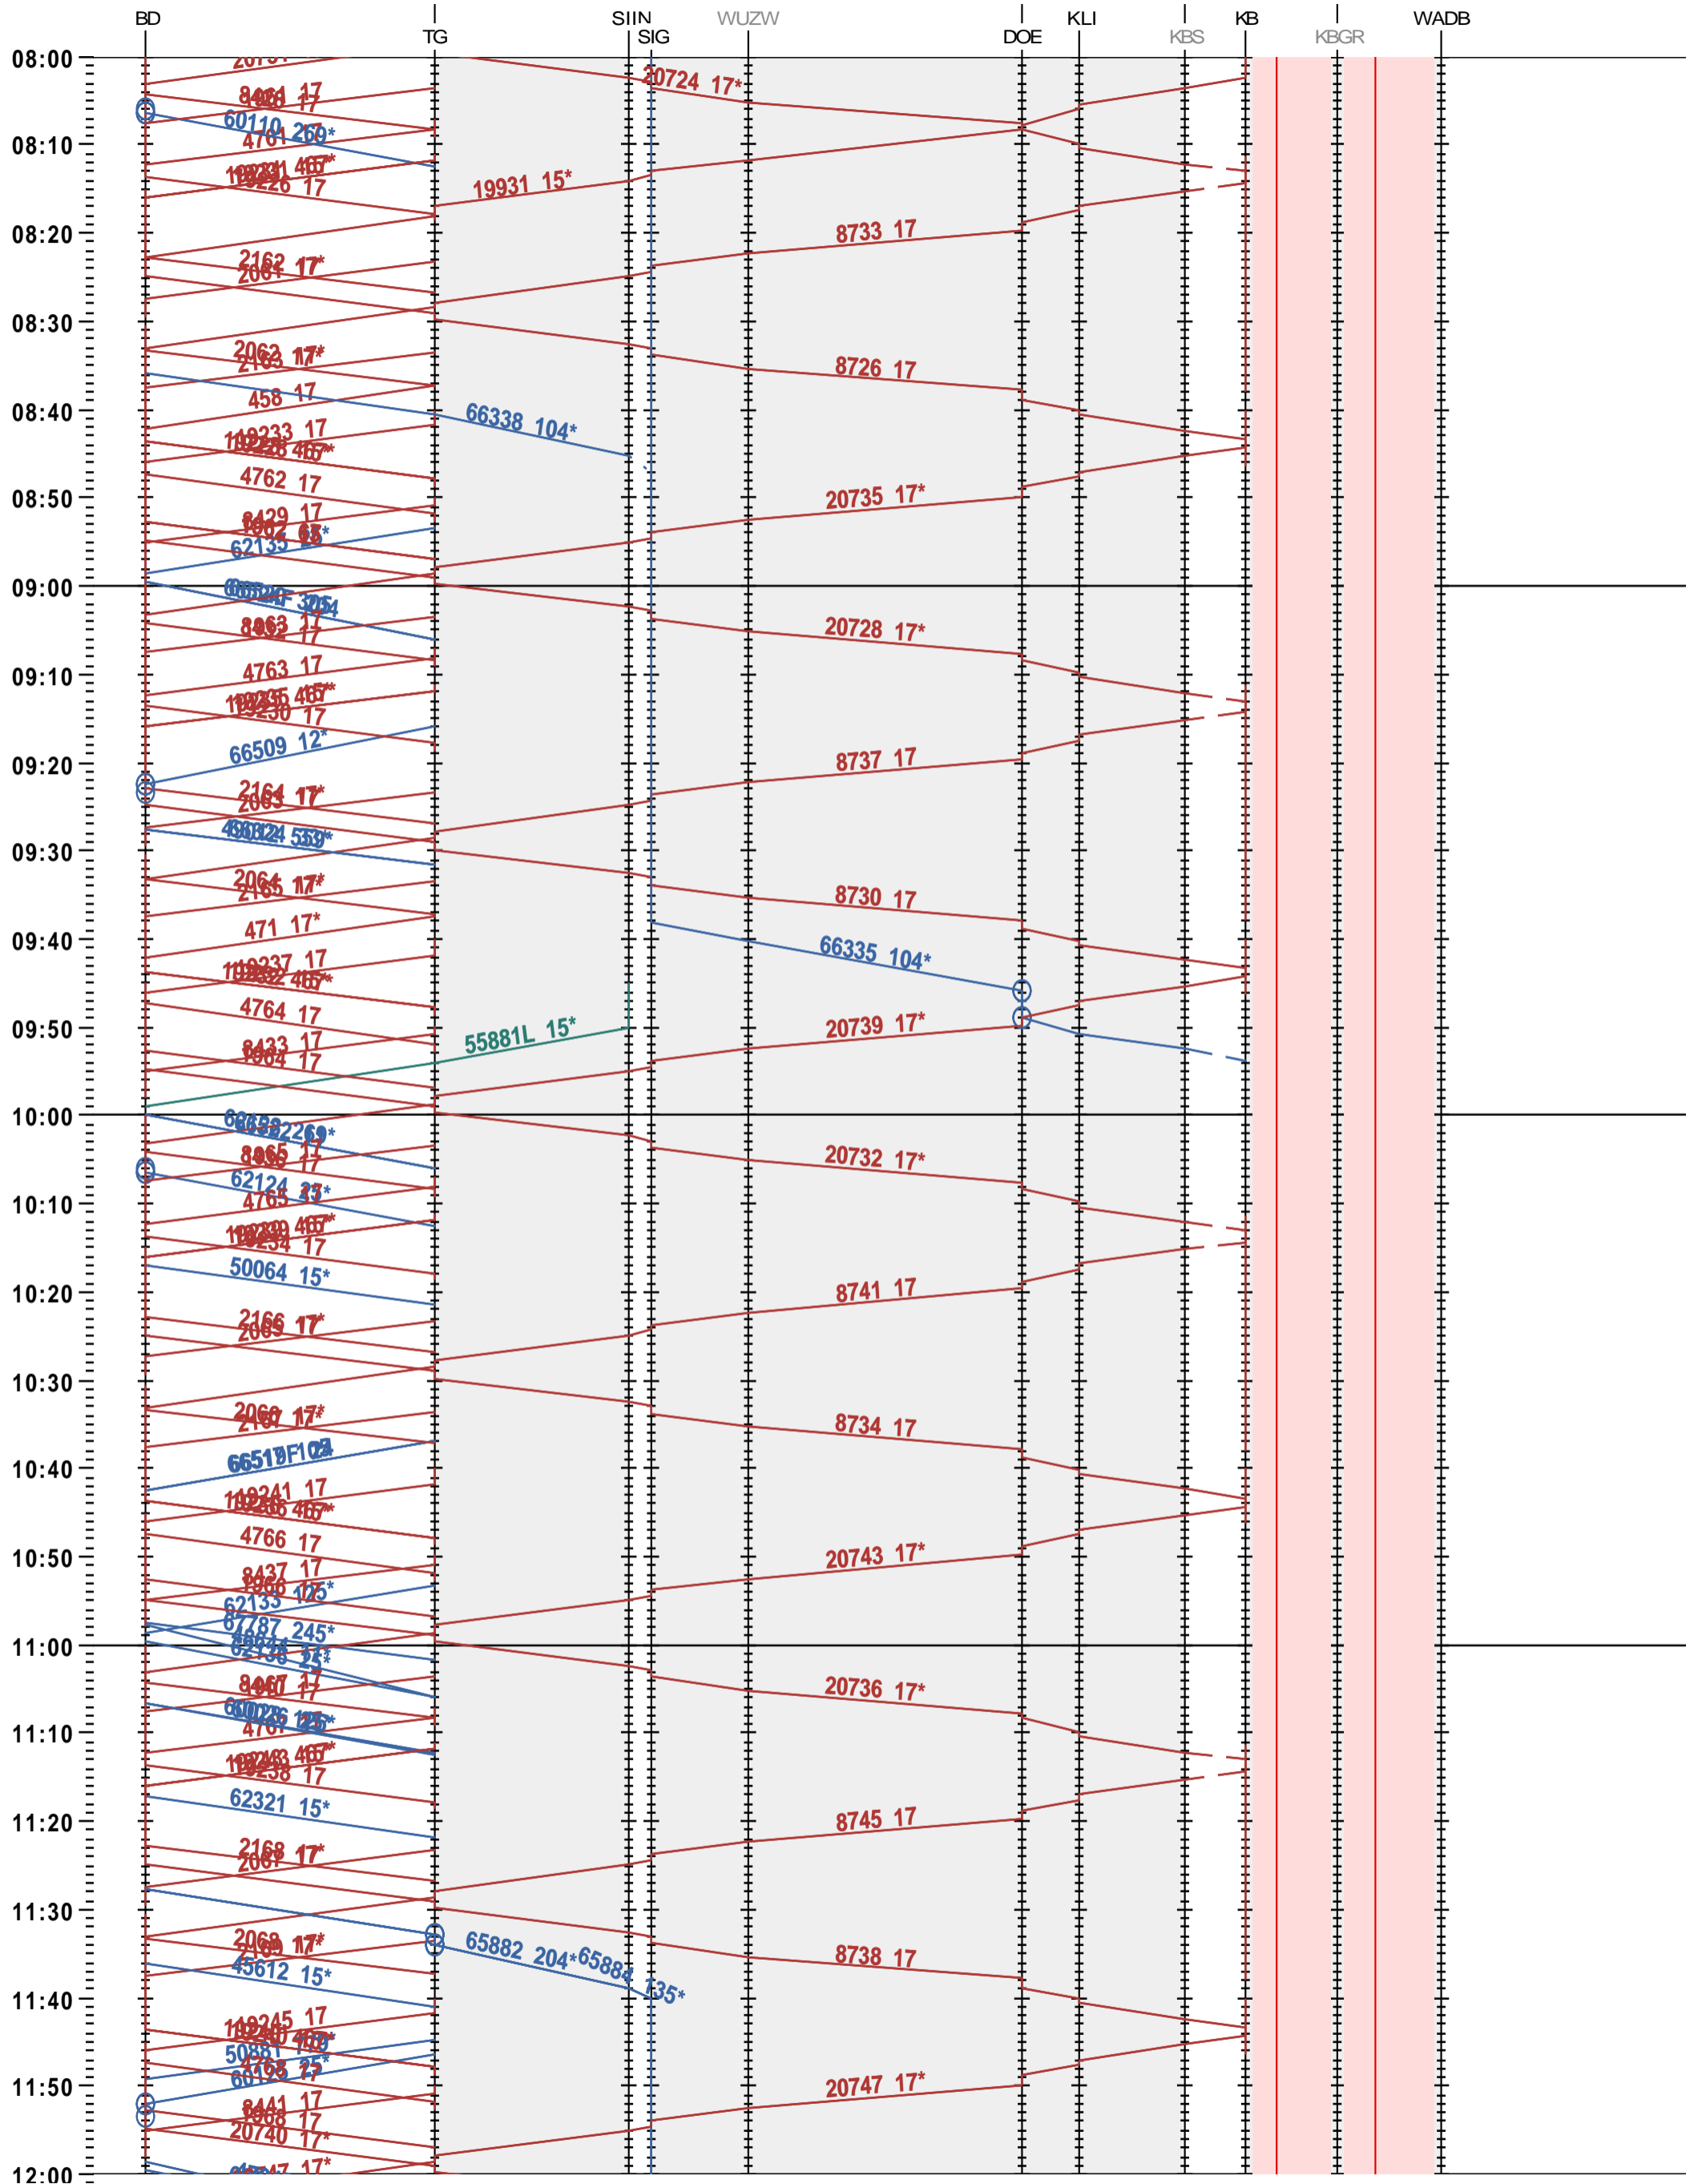

602 - Baden - Koblenz - Waldshut

Fahrplanperiode 2025 (15.12.2024 – 13.12.2025)

Update

Gültig ab 12.05.2025

602 - Baden - Koblenz - Waldshut

Fahrplanperiode 2025 (15.12.2024 – 13.12.2025)

Update

Gültig ab 12.05.2025