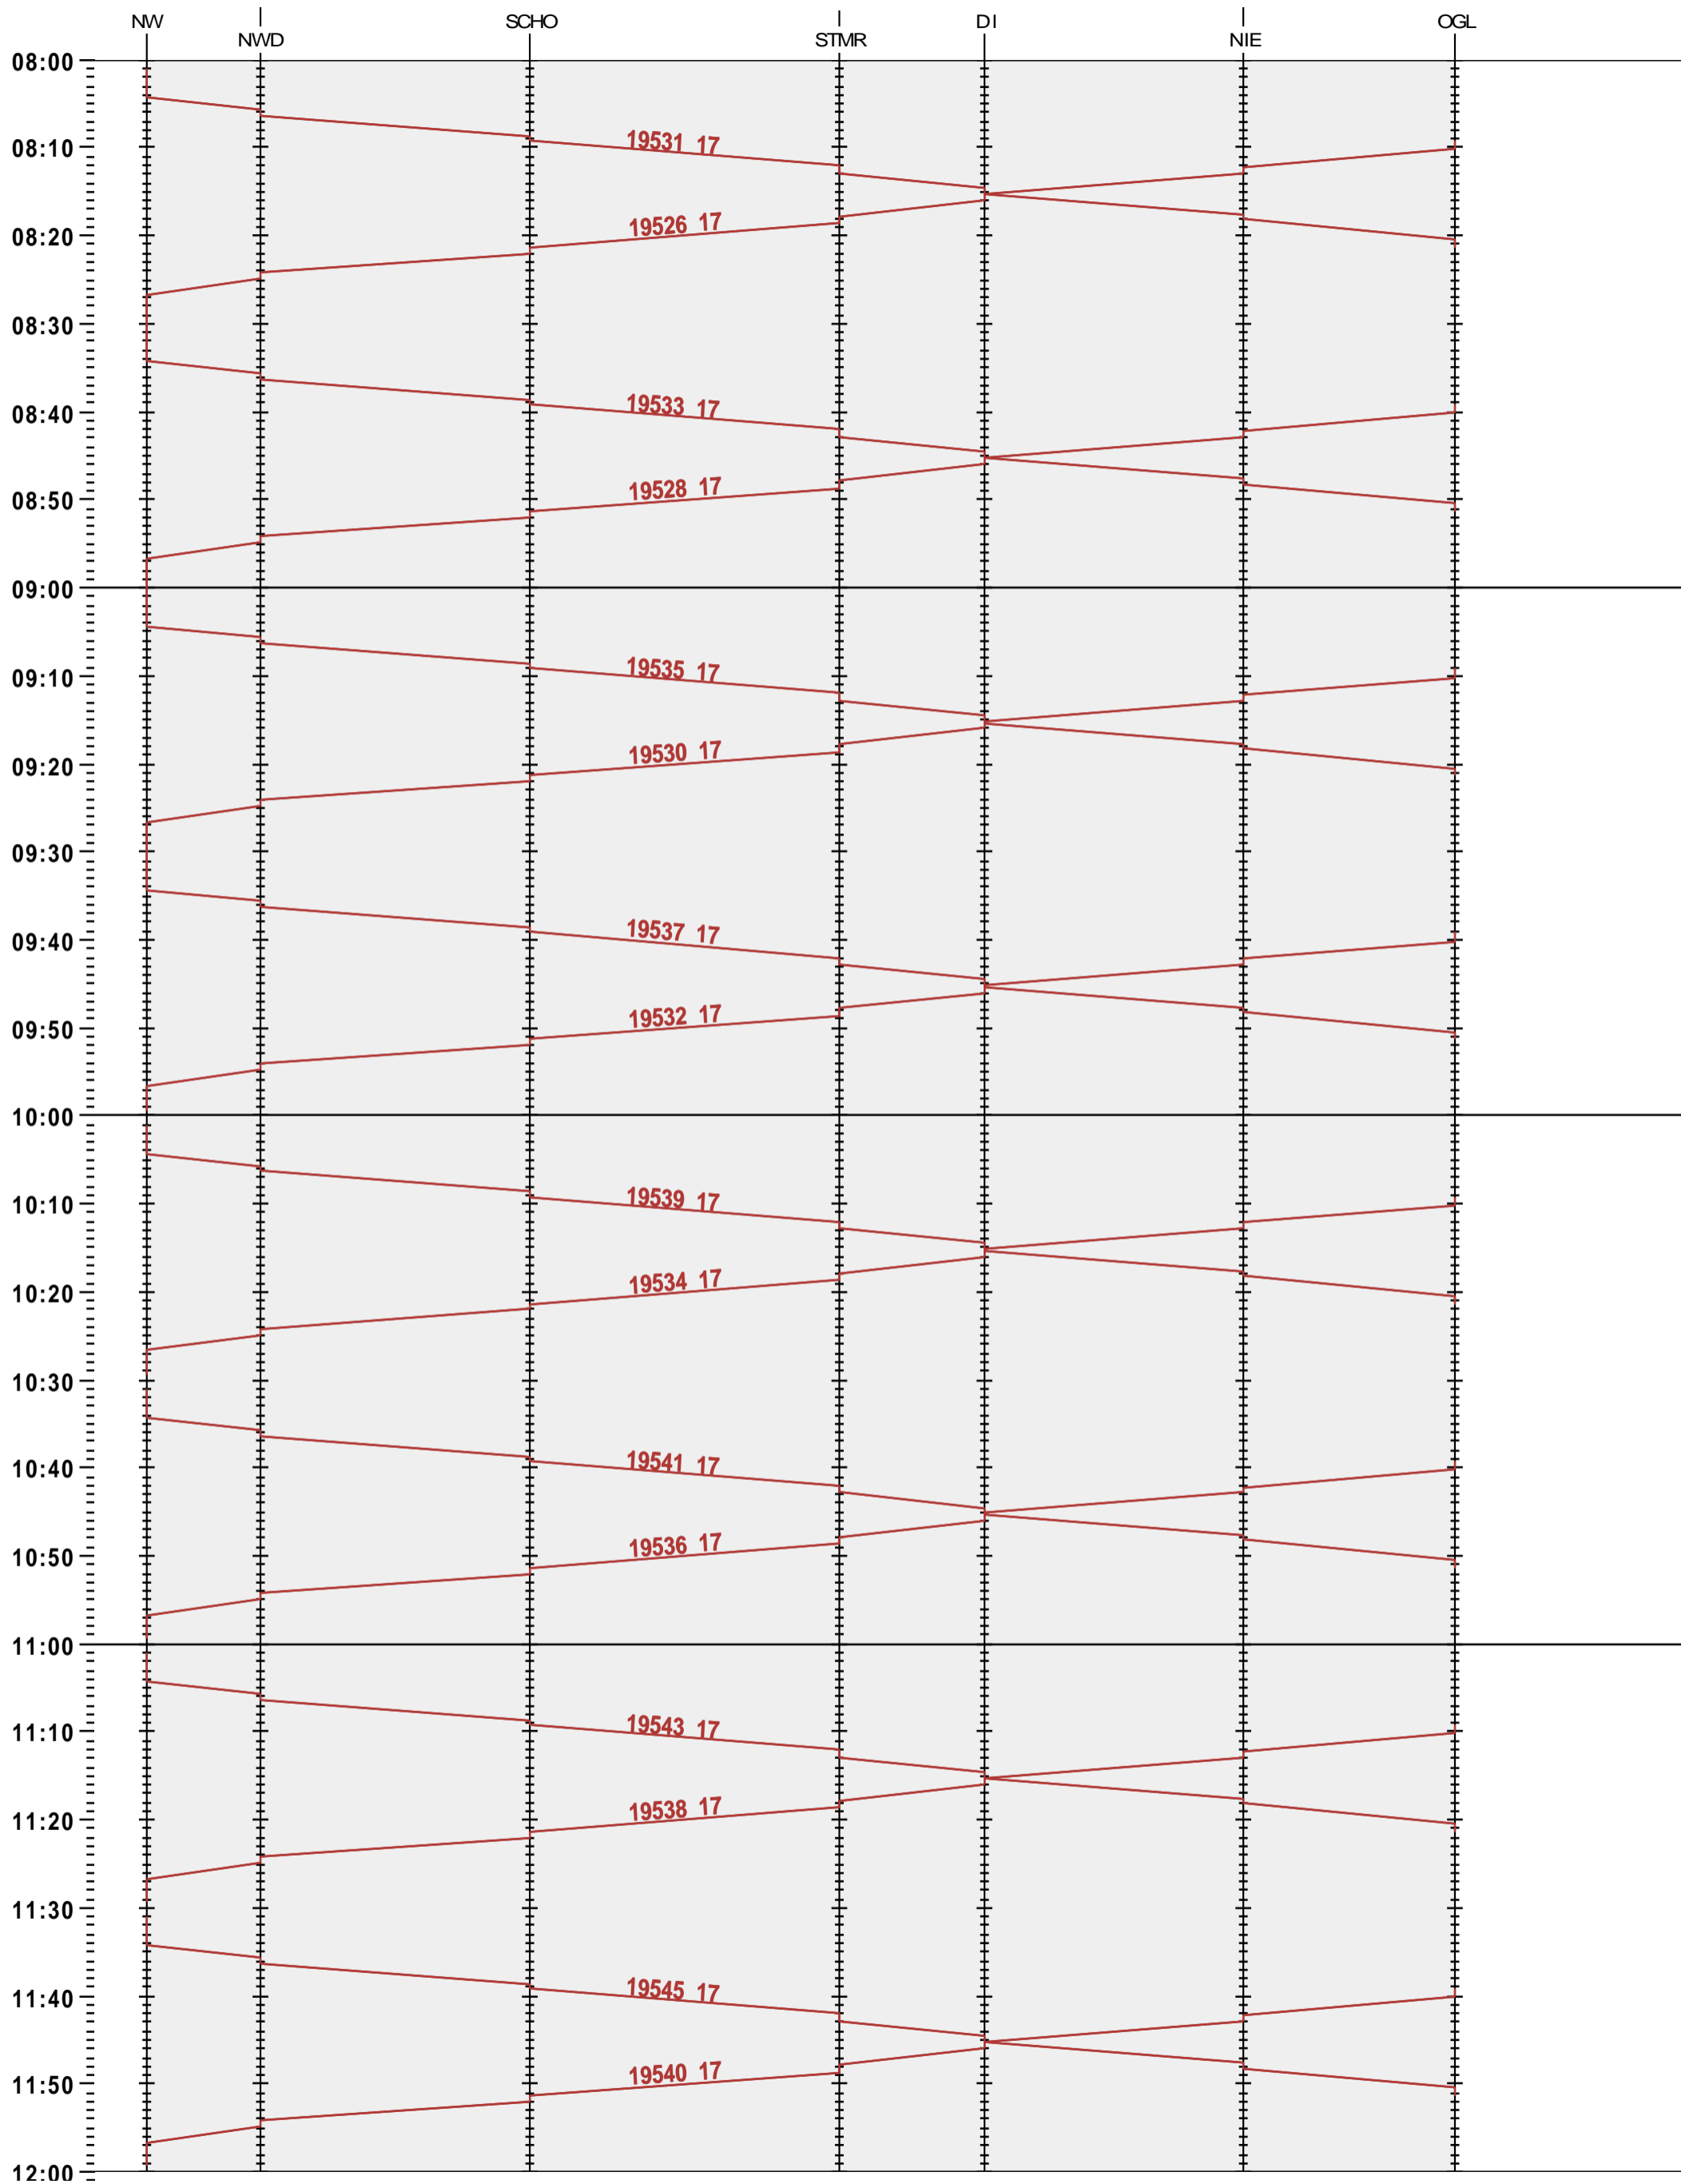

612 - Niederweningen - Oberglatt

Fahrplanperiode 2025 (15.12.2024 – 13.12.2025)

Update

Gültig ab 12.05.2025

612 - Niederweningen - Oberglatt

Fahrplanperiode 2025 (15.12.2024 – 13.12.2025)

Update

Gültig ab 12.05.2025