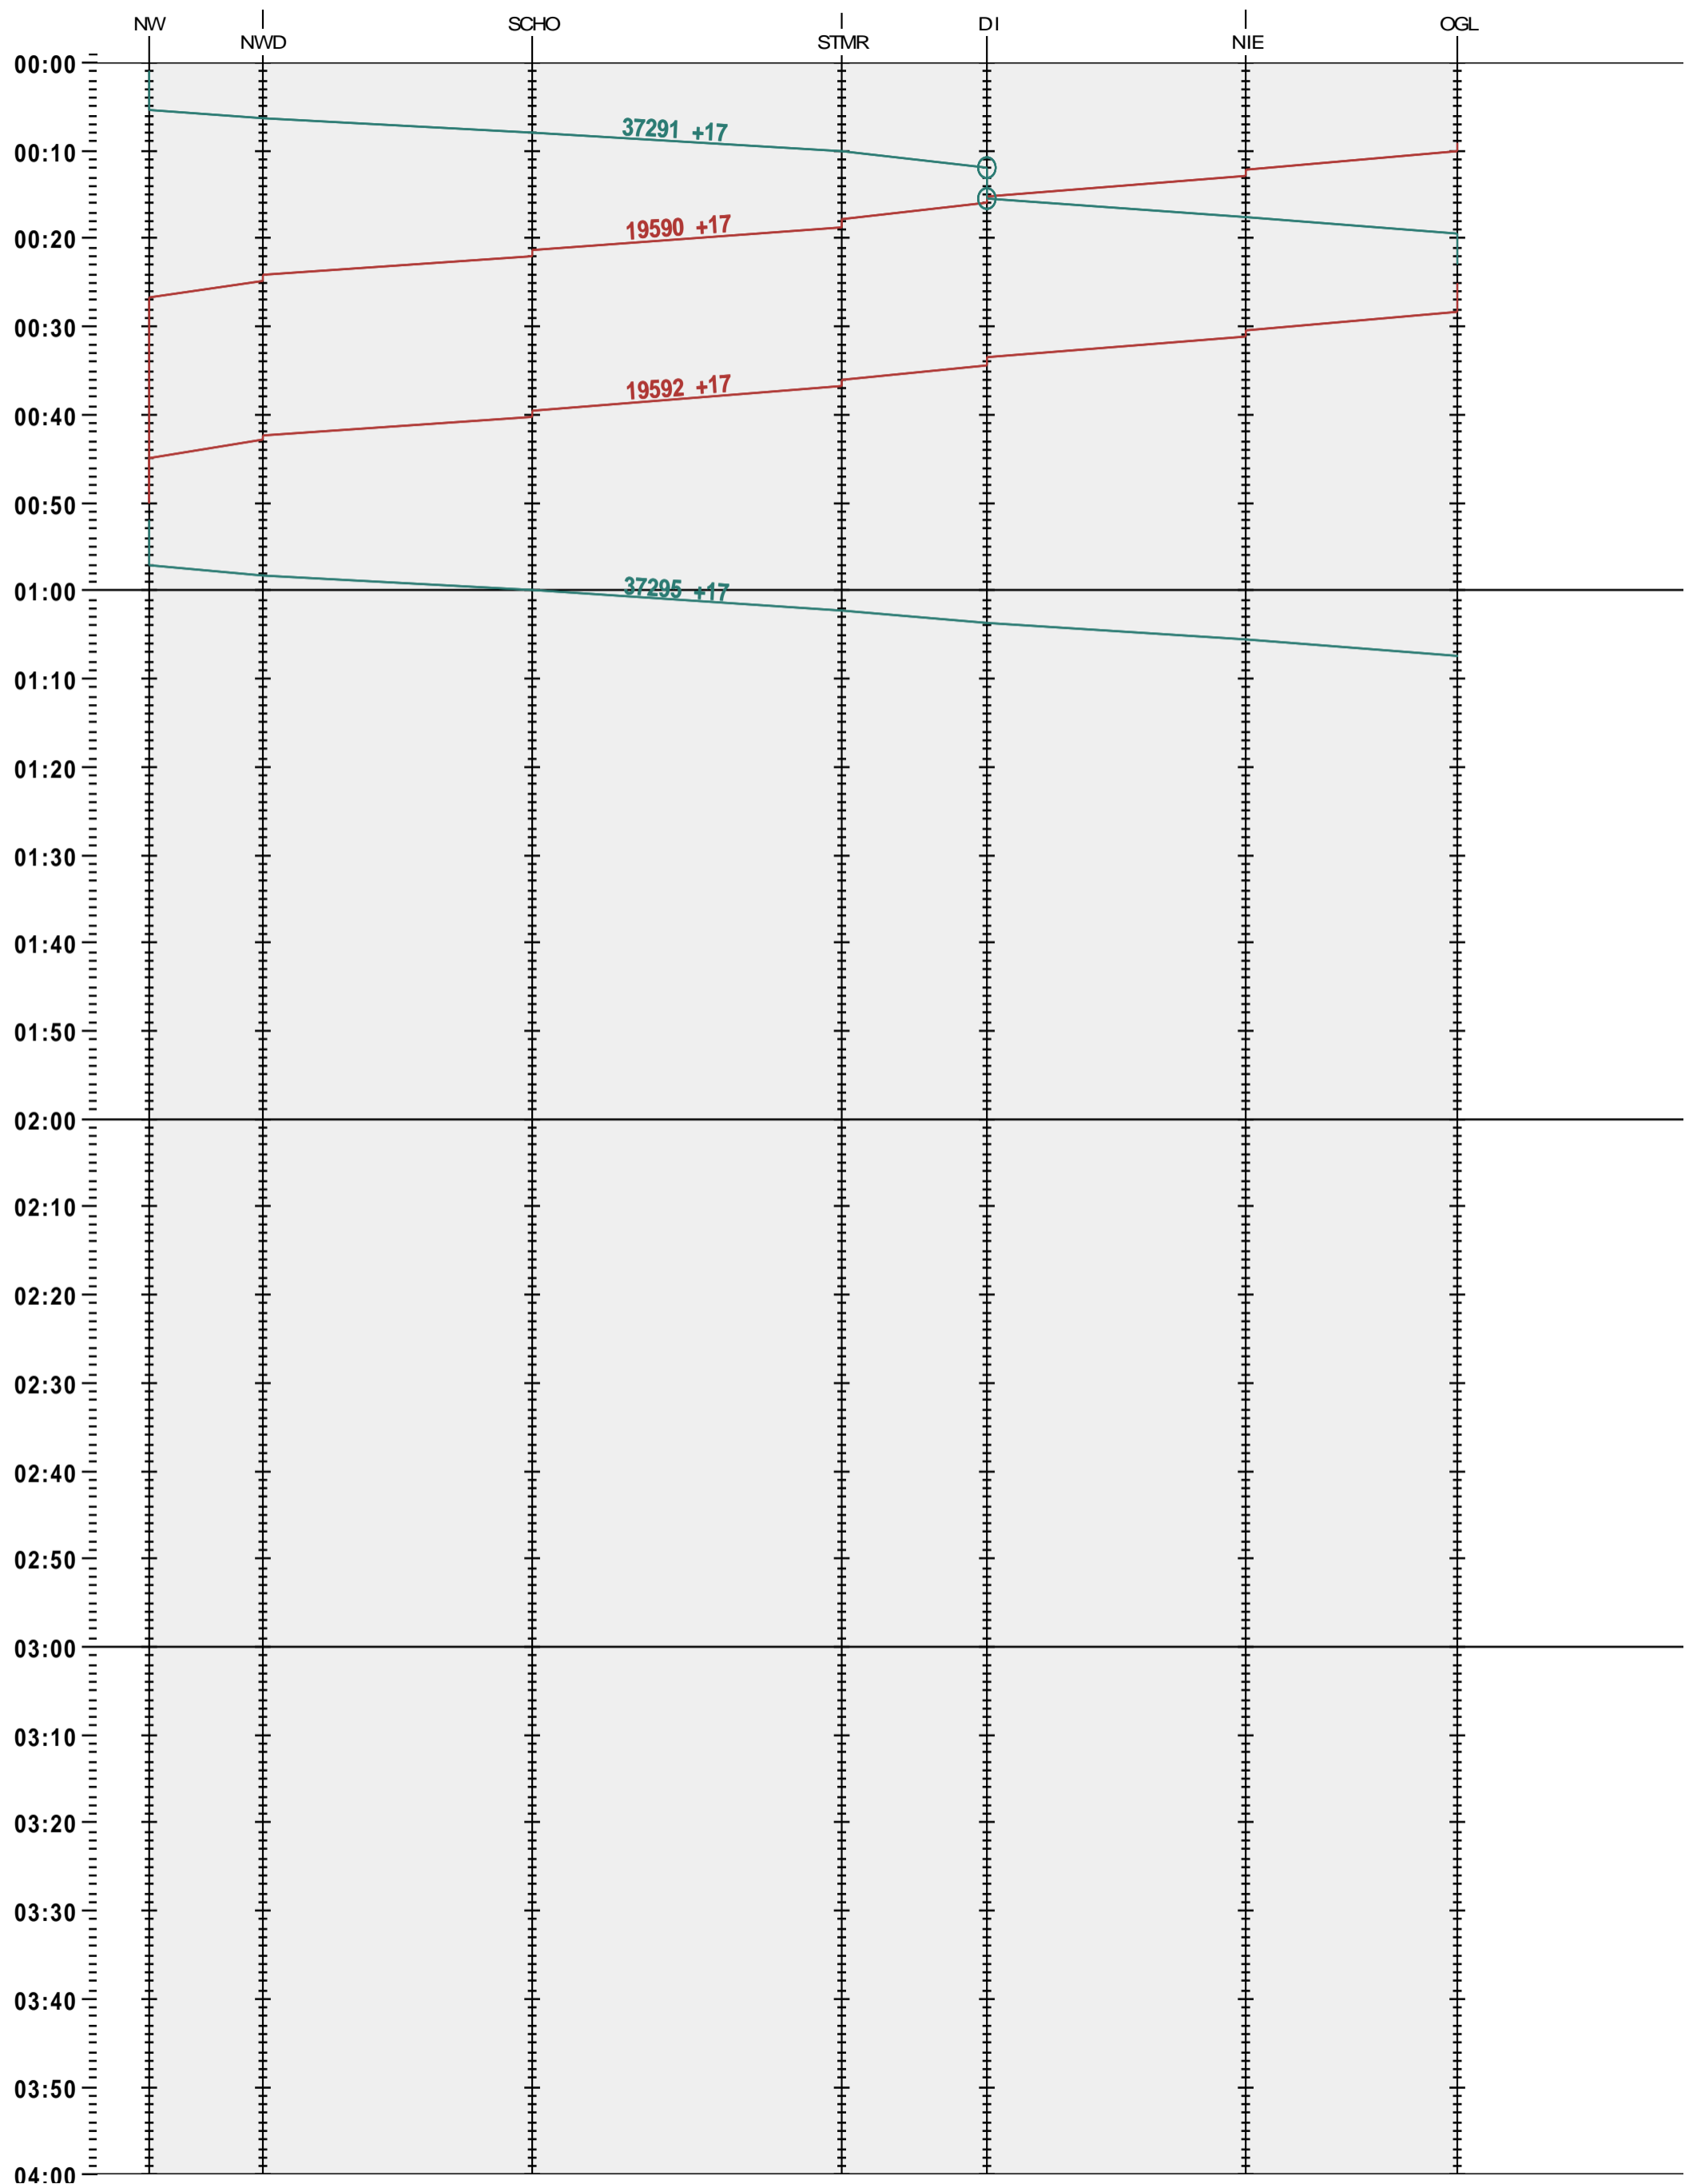

612 - Niederweningen - Oberglatt

Fahrplanperiode 2025 (15.12.2024 – 13.12.2025)

Update

Gültig ab 12.05.2025

612 - Niederweningen - Oberglatt

Fahrplanperiode 2025 (15.12.2024 – 13.12.2025)

Update

Gültig ab 12.05.2025