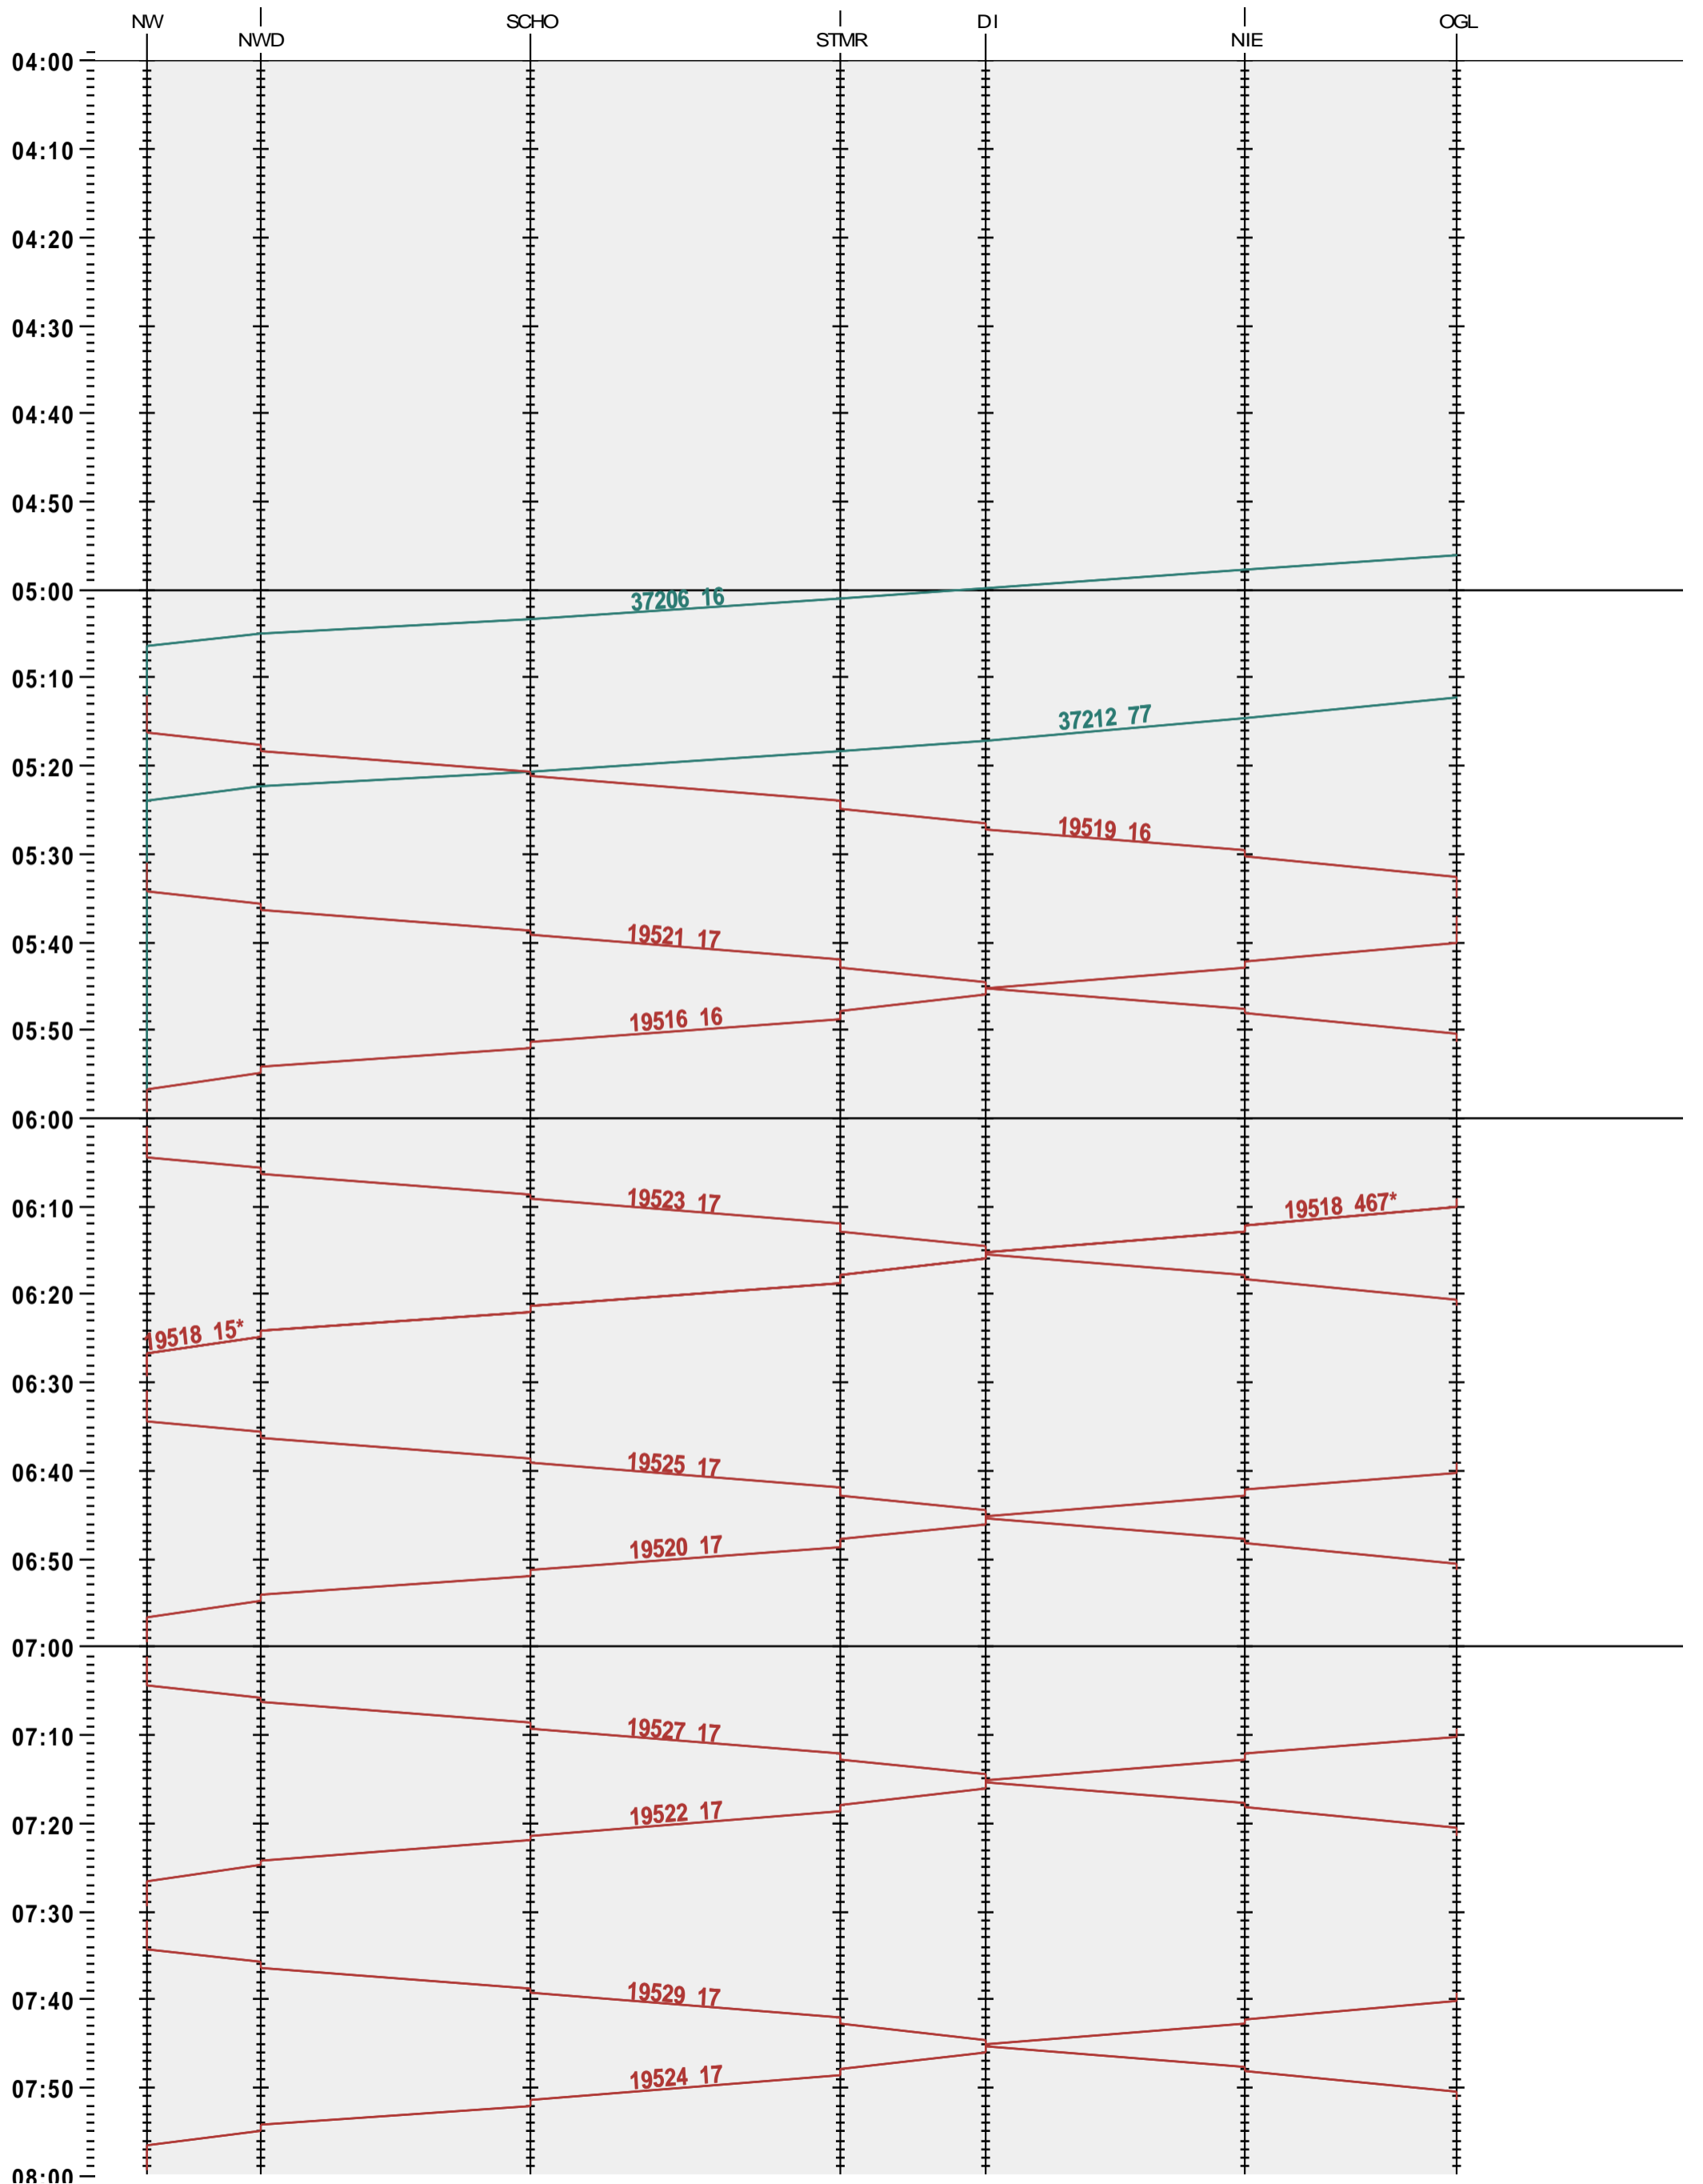

612 - Niederweningen - Oberglatt

Fahrplanperiode 2025 (15.12.2024 – 13.12.2025)

Update

Gültig ab 12.05.2025

612 - Niederweningen - Oberglatt

Fahrplanperiode 2025 (15.12.2024 – 13.12.2025)

Update

Gültig ab 12.05.2025