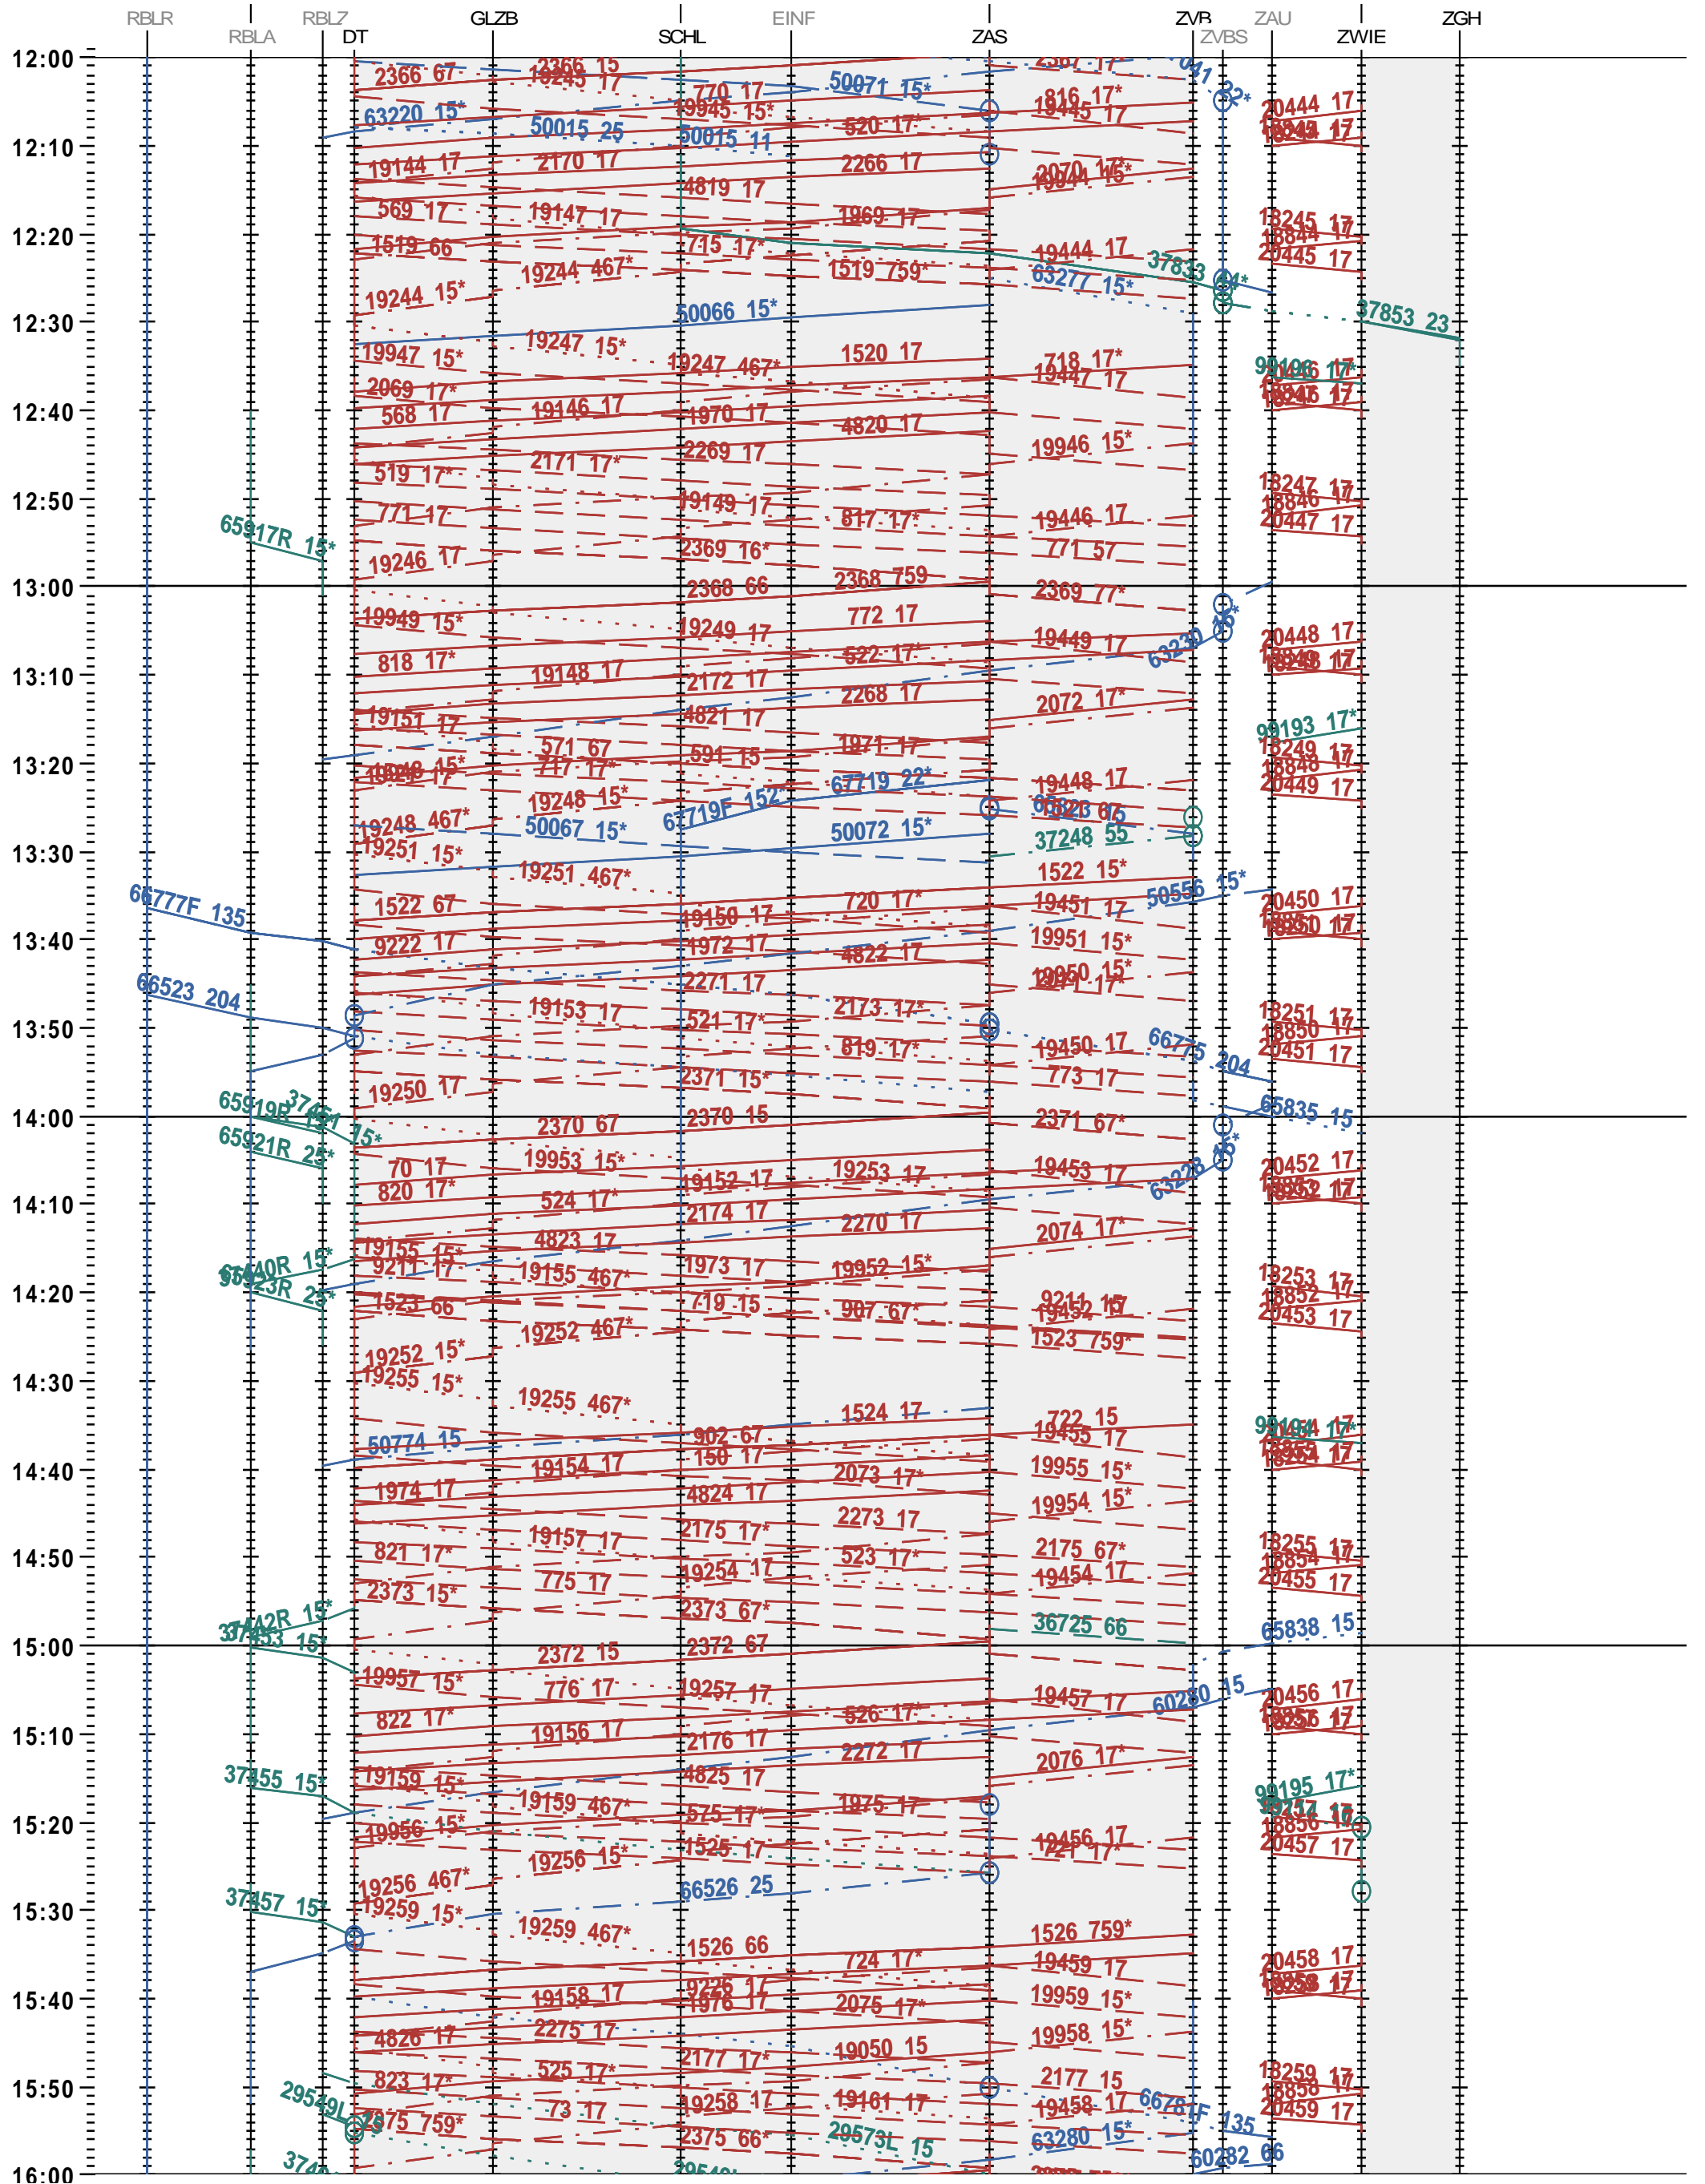

633 - RB Limmattal R - Zürich VB - Wiedikon - Zürich Giesshübel

Fahrplanperiode 2025 (15.12.2024 – 13.12.2025)

Update

Gültig ab 12.05.2025

633 - RB Limmattal R - Zürich VB - Wiedikon - Zürich Giesshübel

Fahrplanperiode 2025 (15.12.2024 – 13.12.2025)

Update

Gültig ab 12.05.2025

633 - RB Limmattal R - Zürich VB - Wiedikon - Zürich Giesshübel

Fahrplanperiode 2025 (15.12.2024 – 13.12.2025)

Update

Gültig ab 12.05.2025

633 - RB Limmattal R - Zürich VB - Wiedikon - Zürich Giesshübel

Fahrplanperiode 2025 (15.12.2024 – 13.12.2025)

Update

Gültig ab 12.05.2025

633 - RB Limmattal R - Zürich VB - Wiedikon - Zürich Giesshübel

Fahrplanperiode 2025 (15.12.2024 – 13.12.2025)

Update

Gültig ab 12.05.2025

633 - RB Limmattal R - Zürich VB - Wiedikon - Zürich Giesshübel

Fahrplanperiode 2025 (15.12.2024 – 13.12.2025)

Update

Gültig ab 12.05.2025