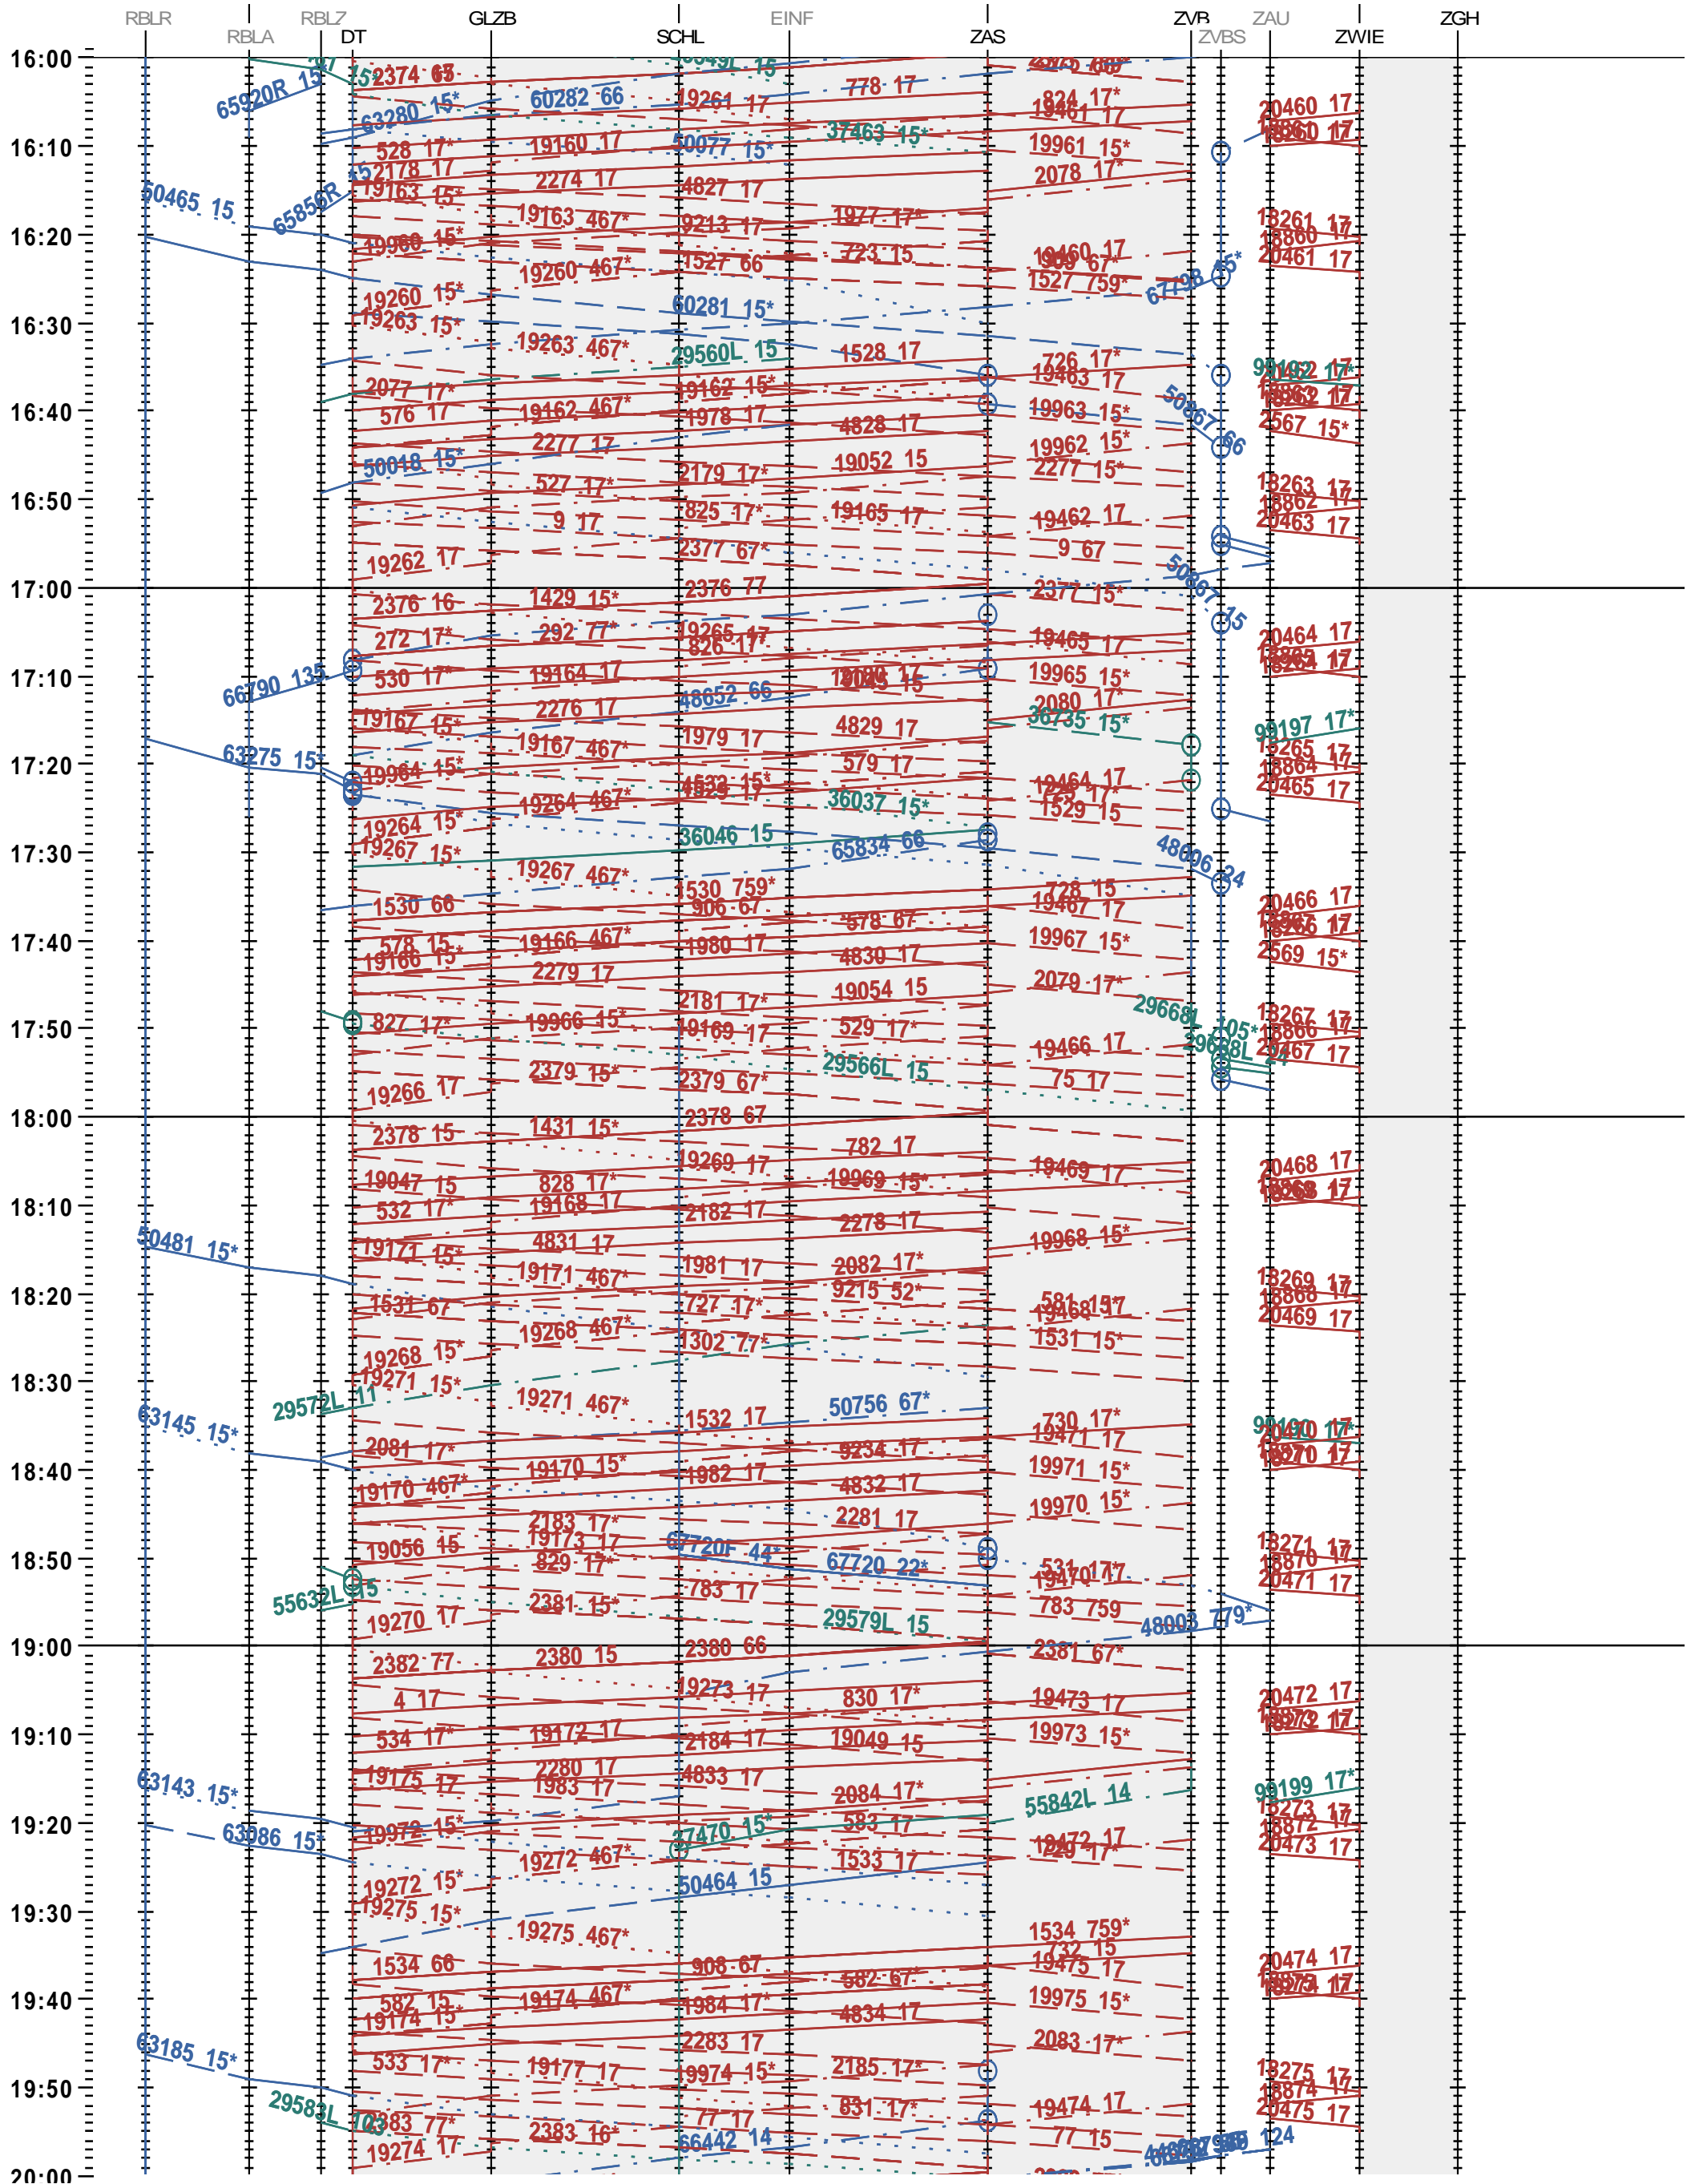

633 - RB Limmattal R - Zürich VB - Wiedikon - Zürich Giesshübel

Fahrplanperiode 2025 (15.12.2024 – 13.12.2025)

Update

Gültig ab 12.05.2025

633 - RB Limmattal R - Zürich VB - Wiedikon - Zürich Giesshübel

Fahrplanperiode 2025 (15.12.2024 – 13.12.2025)

Update

Gültig ab 12.05.2025

633 - RB Limmattal R - Zürich VB - Wiedikon - Zürich Giesshübel

Fahrplanperiode 2025 (15.12.2024 – 13.12.2025)

Update

Gültig ab 12.05.2025

633 - RB Limmattal R - Zürich VB - Wiedikon - Zürich Giesshübel

Fahrplanperiode 2025 (15.12.2024 – 13.12.2025)

Update

Gültig ab 12.05.2025

633 - RB Limmattal R - Zürich VB - Wiedikon - Zürich Giesshübel

Fahrplanperiode 2025 (15.12.2024 – 13.12.2025)

Update

Gültig ab 12.05.2025

633 - RB Limmattal R - Zürich VB - Wiedikon - Zürich Giesshübel

Fahrplanperiode 2025 (15.12.2024 – 13.12.2025)

Update

Gültig ab 12.05.2025