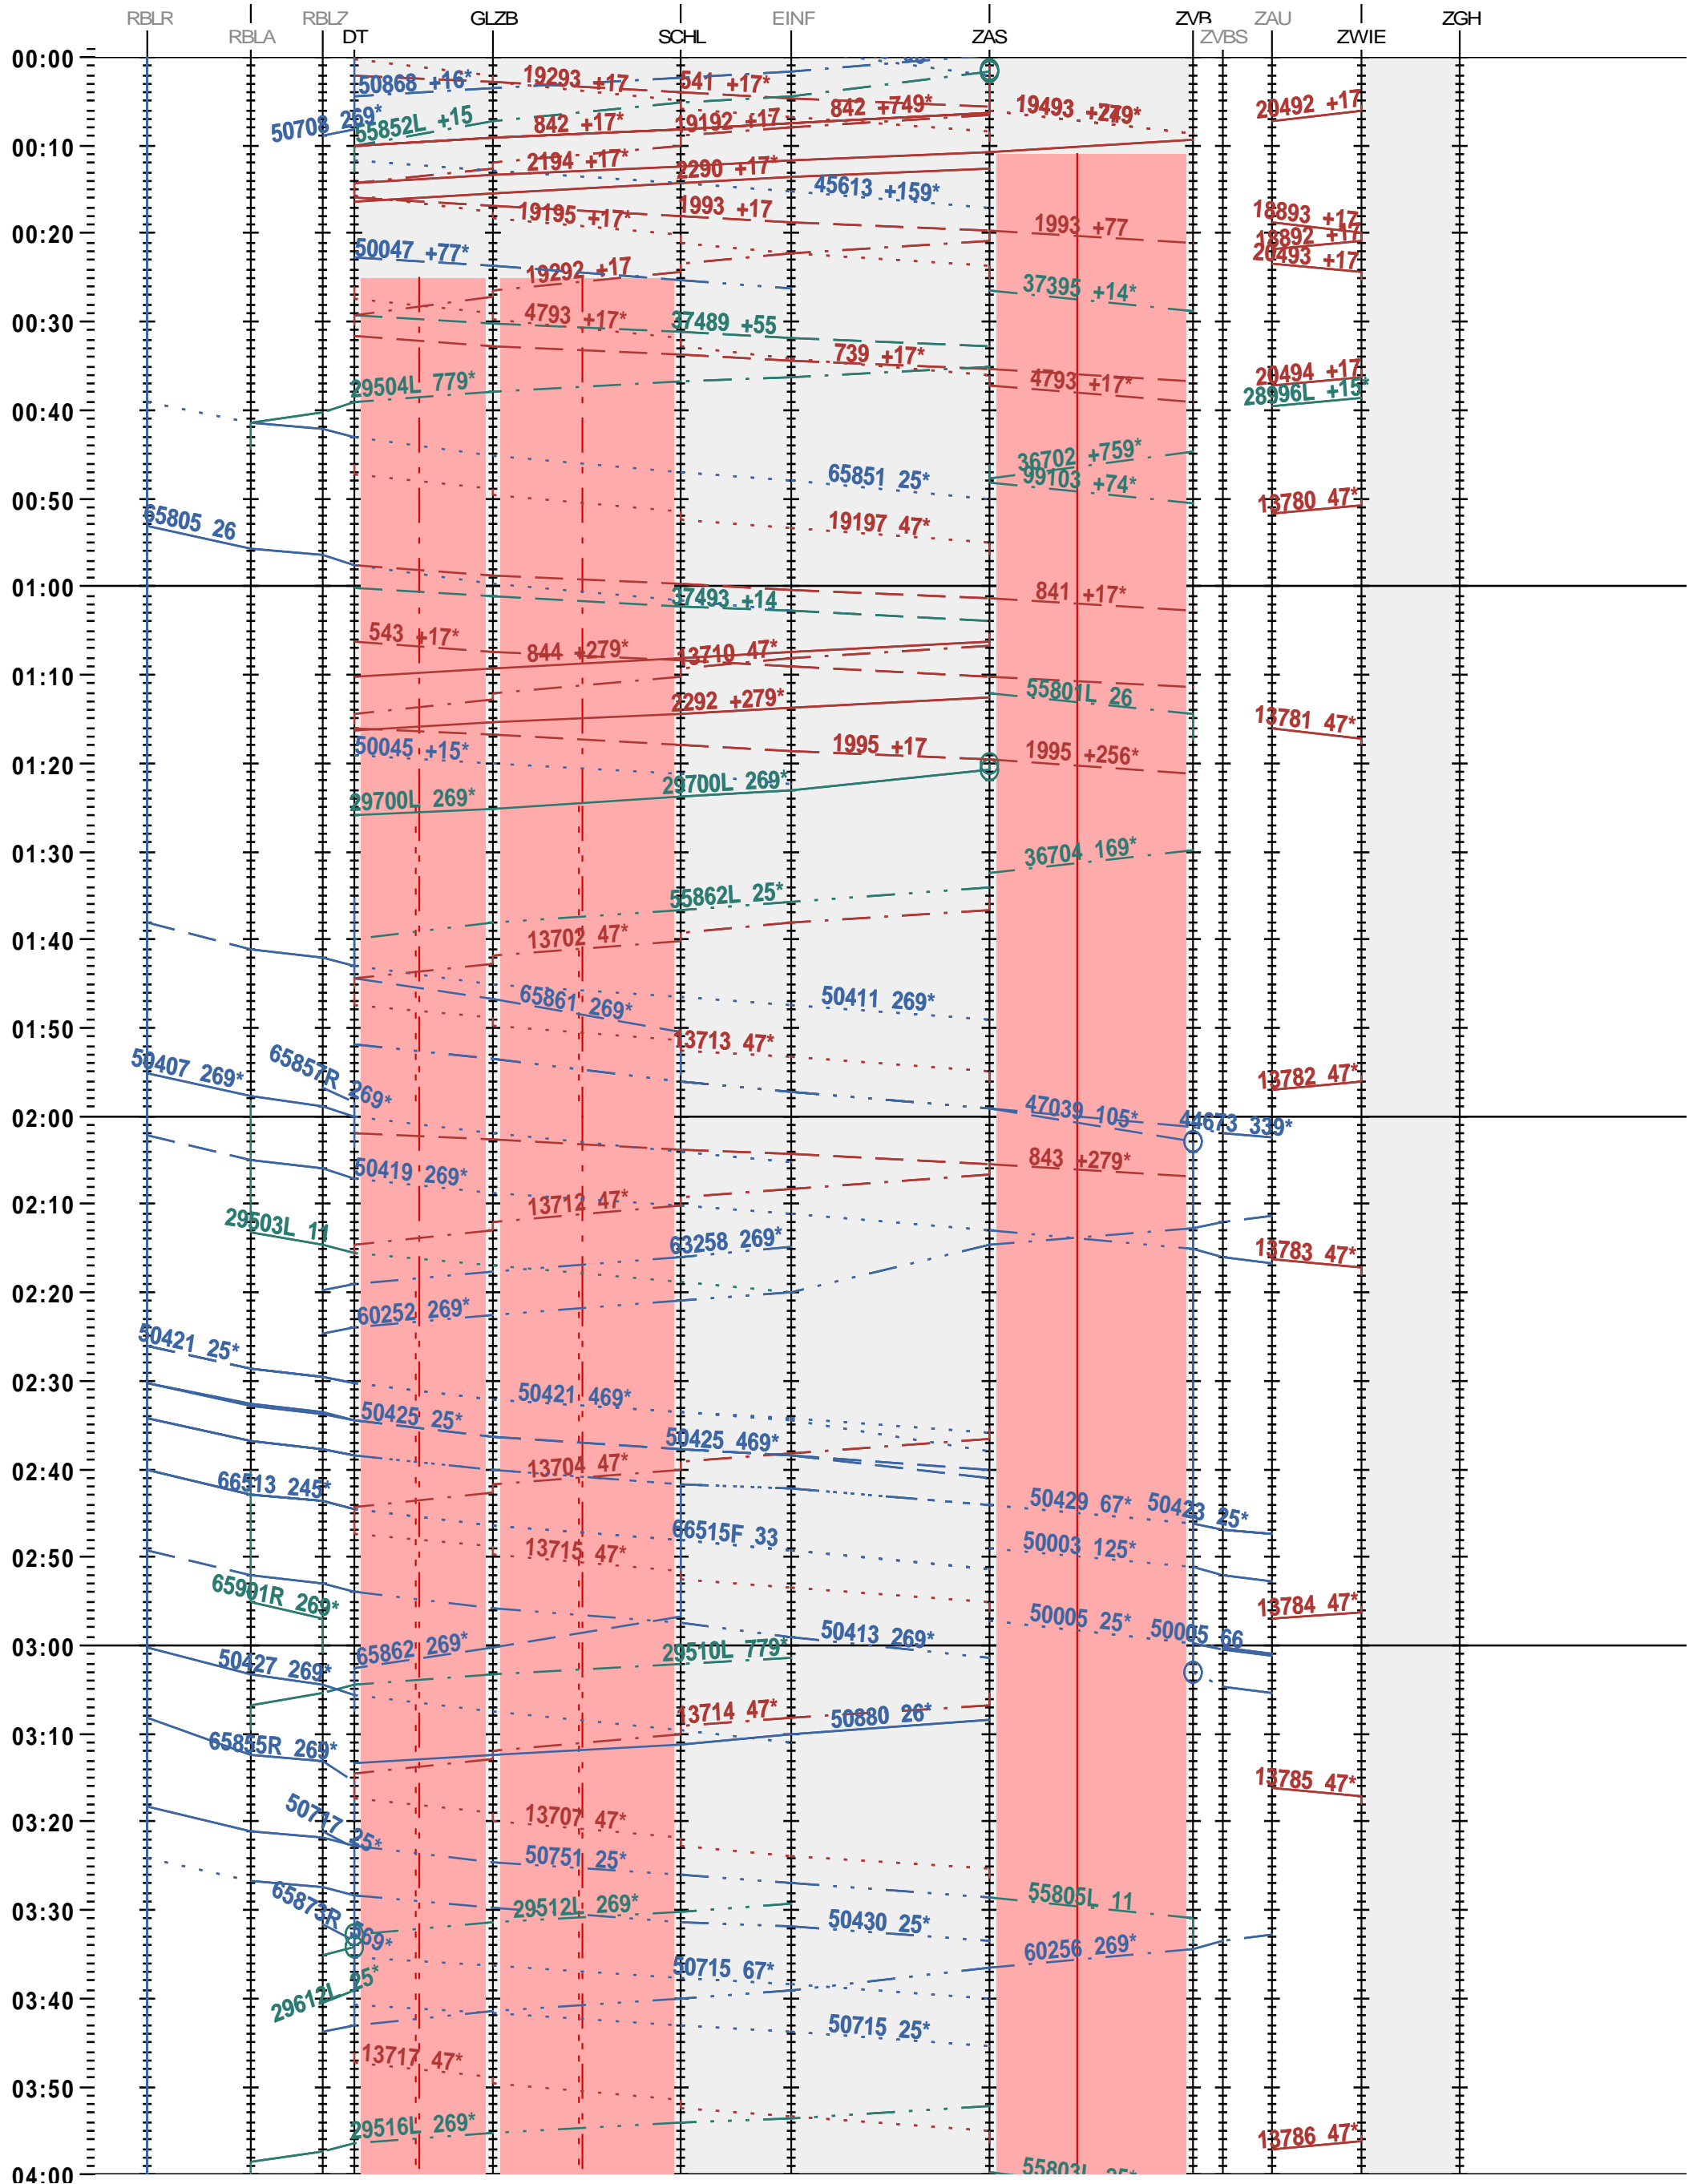

633 - RB Limmattal R - Zürich VB - Wiedikon - Zürich Giesshübel

Fahrplanperiode 2025 (15.12.2024 – 13.12.2025)

Update

Gültig ab 12.05.2025

633 - RB Limmattal R - Zürich VB - Wiedikon - Zürich Giesshübel

Fahrplanperiode 2025 (15.12.2024 – 13.12.2025)

Update

Gültig ab 12.05.2025

633 - RB Limmattal R - Zürich VB - Wiedikon - Zürich Giesshübel

Fahrplanperiode 2025 (15.12.2024 – 13.12.2025)

Update

Gültig ab 12.05.2025

633 - RB Limmattal R - Zürich VB - Wiedikon - Zürich Giesshübel

Fahrplanperiode 2025 (15.12.2024 – 13.12.2025)

Update

Gültig ab 12.05.2025

633 - RB Limmattal R - Zürich VB - Wiedikon - Zürich Giesshübel

Fahrplanperiode 2025 (15.12.2024 – 13.12.2025)

Update

Gültig ab 12.05.2025

633 - RB Limmattal R - Zürich VB - Wiedikon - Zürich Giesshübel

Fahrplanperiode 2025 (15.12.2024 – 13.12.2025)

Update

Gültig ab 12.05.2025