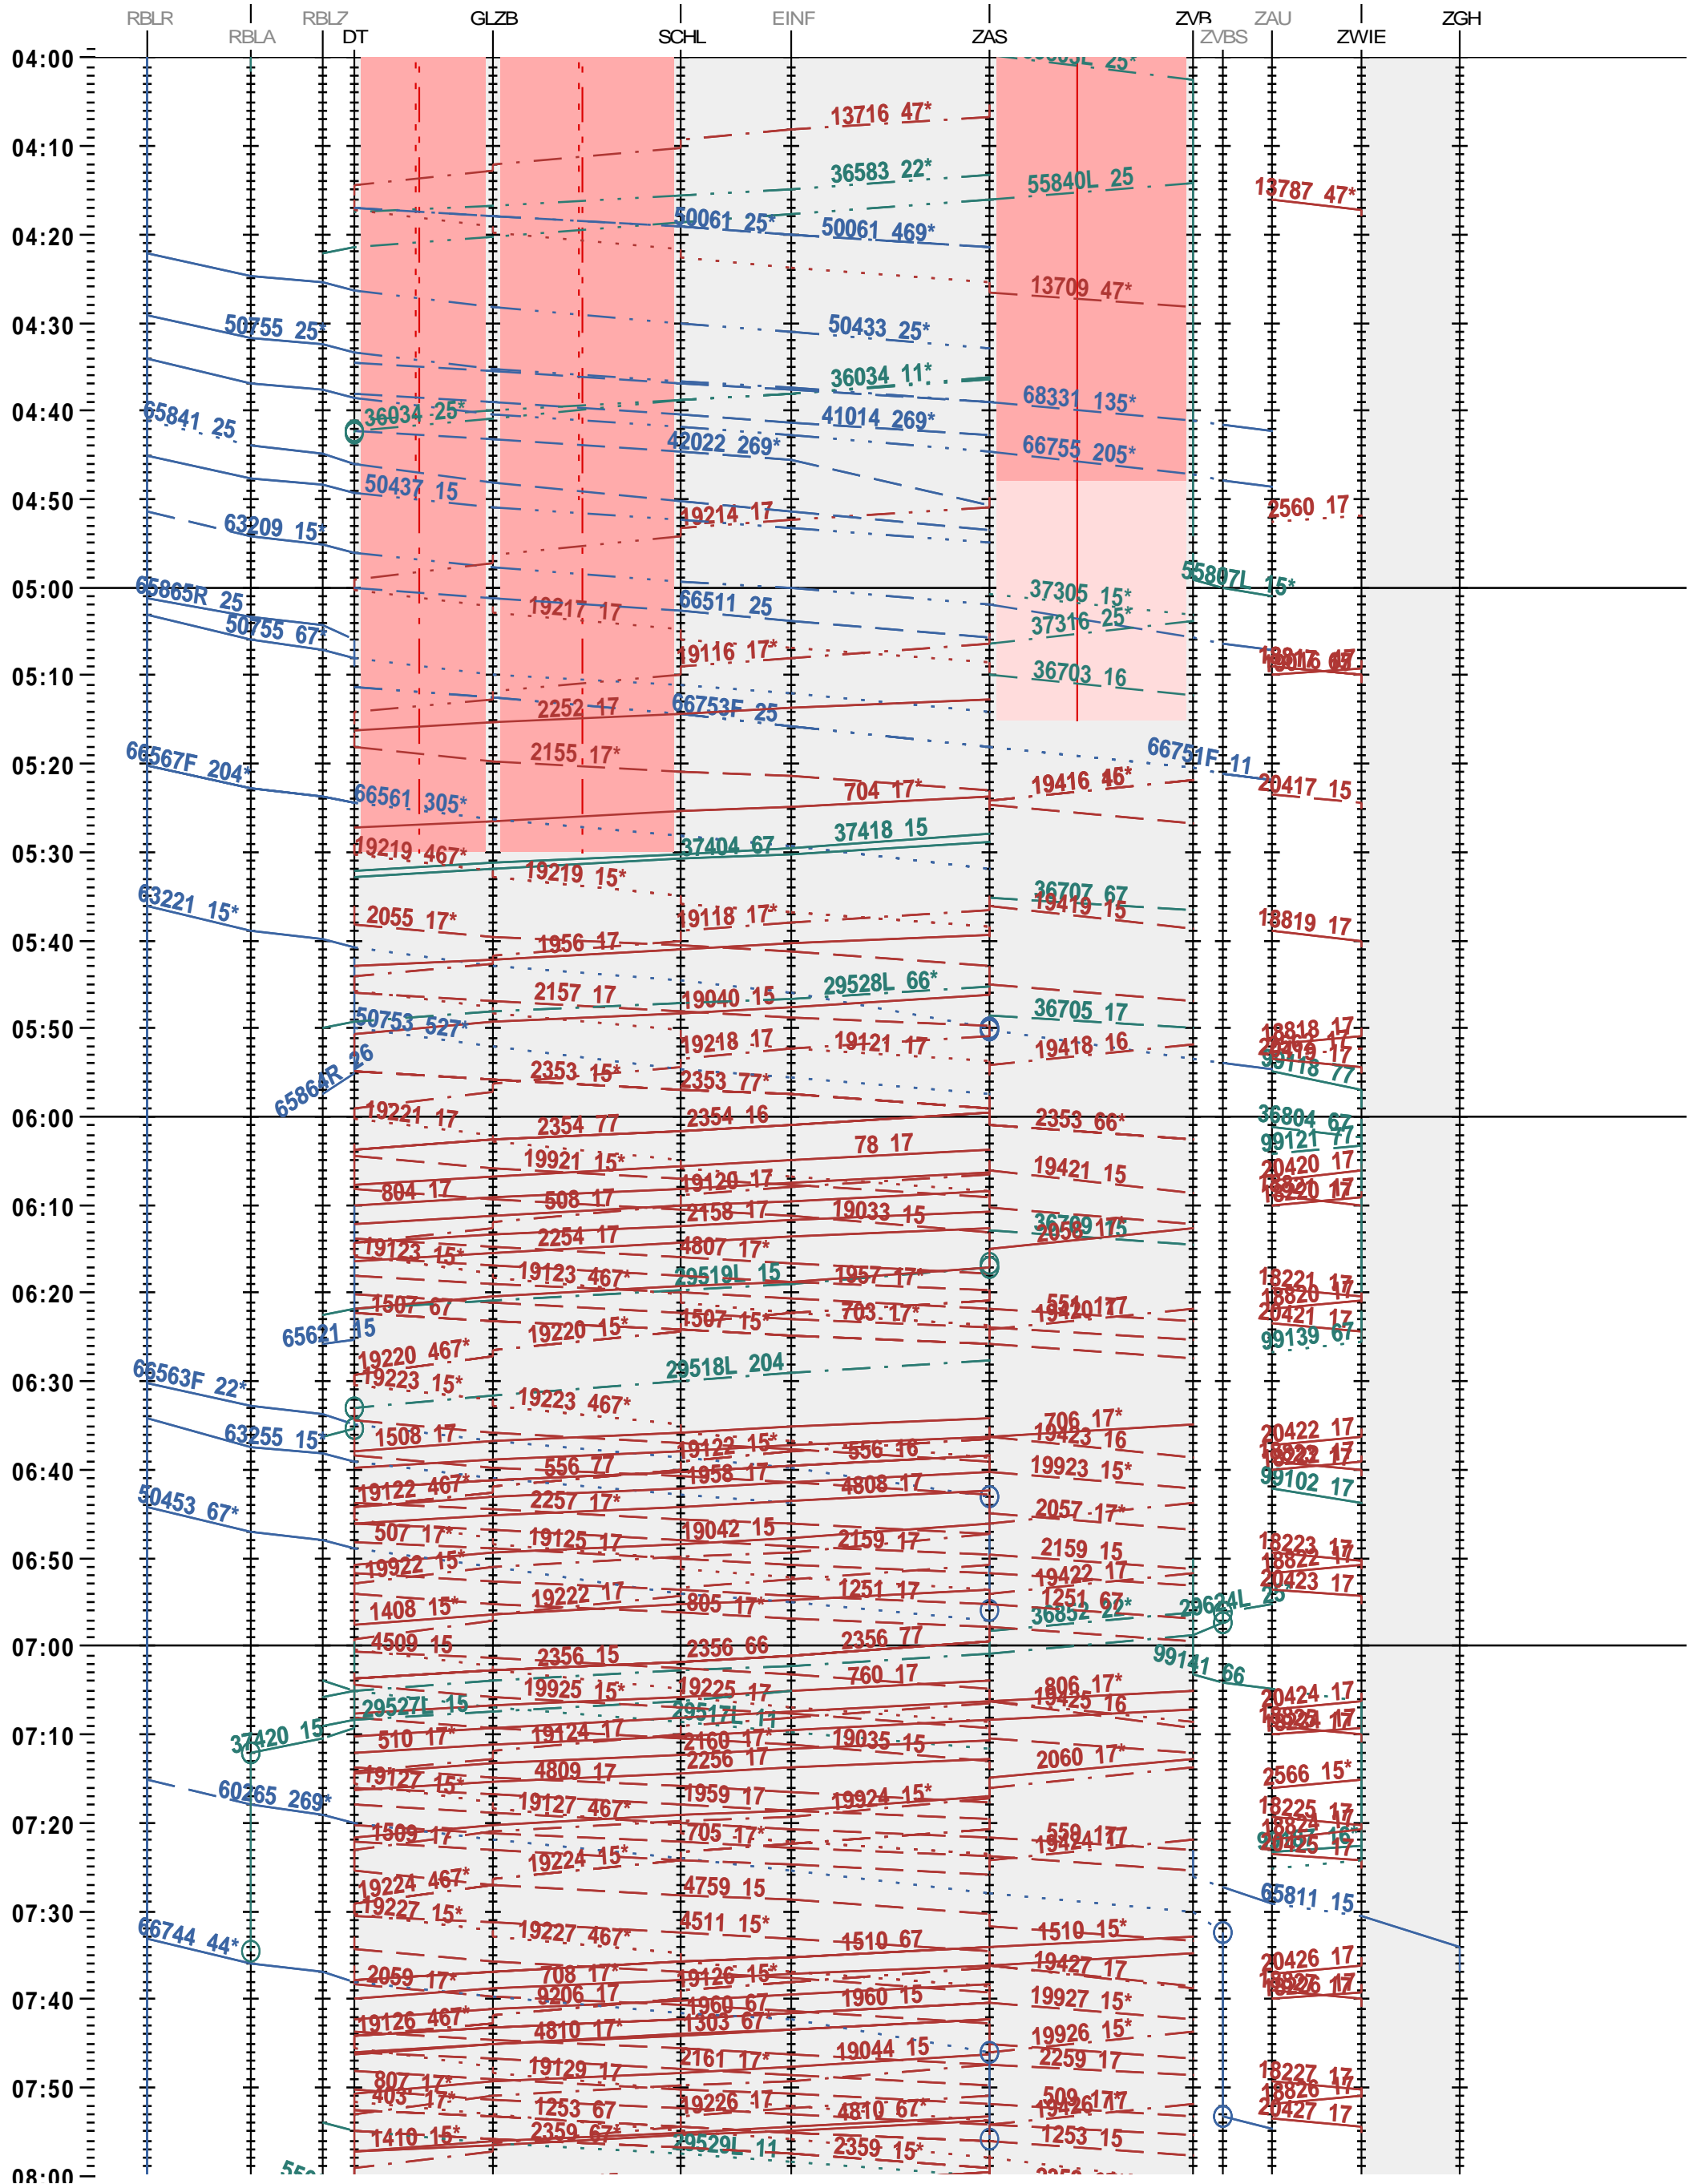

633 - RB Limmattal R - Zürich VB - Wiedikon - Zürich Giesshübel

Fahrplanperiode 2025 (15.12.2024 – 13.12.2025)

Update

Gültig ab 12.05.2025

633 - RB Limmattal R - Zürich VB - Wiedikon - Zürich Giesshübel

Fahrplanperiode 2025 (15.12.2024 – 13.12.2025)

Update

Gültig ab 12.05.2025

633 - RB Limmattal R - Zürich VB - Wiedikon - Zürich Giesshübel

Fahrplanperiode 2025 (15.12.2024 – 13.12.2025)

Update

Gültig ab 12.05.2025

633 - RB Limmattal R - Zürich VB - Wiedikon - Zürich Giesshübel

Fahrplanperiode 2025 (15.12.2024 – 13.12.2025)

Update

Gültig ab 12.05.2025

633 - RB Limmattal R - Zürich VB - Wiedikon - Zürich Giesshübel

Fahrplanperiode 2025 (15.12.2024 – 13.12.2025)

Update

Gültig ab 12.05.2025

633 - RB Limmattal R - Zürich VB - Wiedikon - Zürich Giesshübel

Fahrplanperiode 2025 (15.12.2024 – 13.12.2025)

Update

Gültig ab 12.05.2025