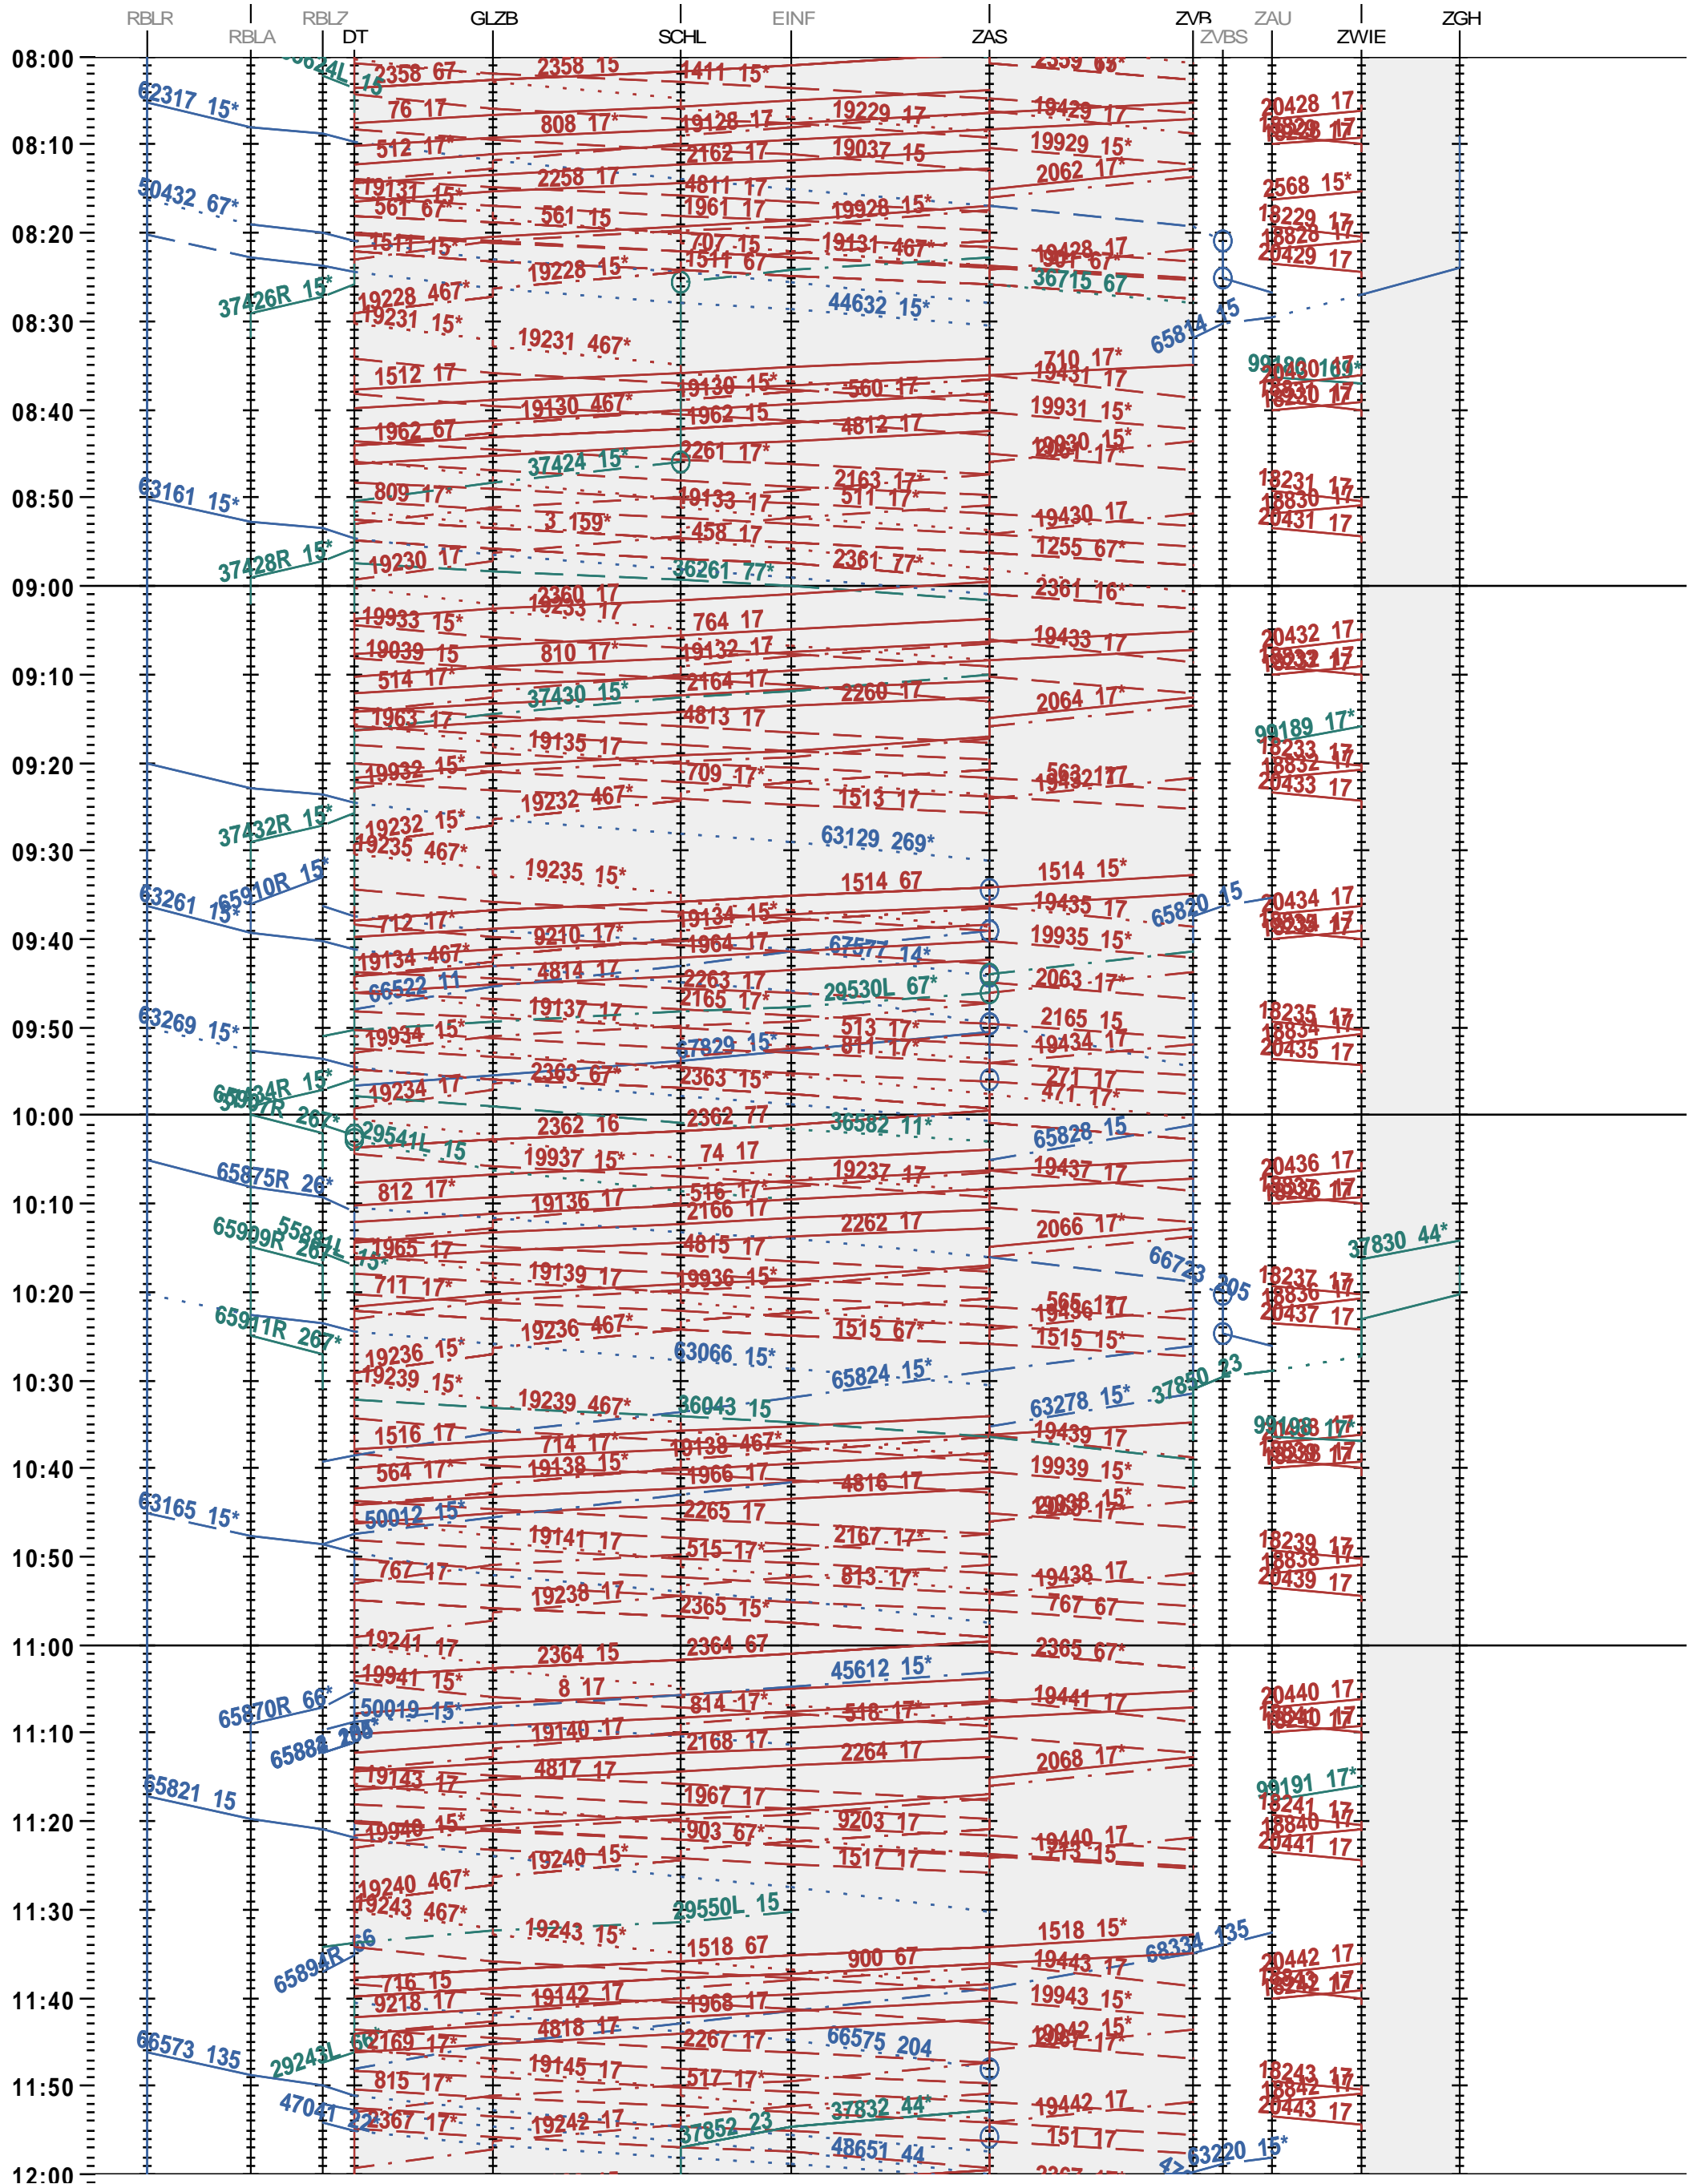

633 - RB Limmattal R - Zürich VB - Wiedikon - Zürich Giesshübel

Fahrplanperiode 2025 (15.12.2024 – 13.12.2025)

Update

Gültig ab 12.05.2025

633 - RB Limmattal R - Zürich VB - Wiedikon - Zürich Giesshübel

Fahrplanperiode 2025 (15.12.2024 – 13.12.2025)

Update

Gültig ab 12.05.2025

633 - RB Limmattal R - Zürich VB - Wiedikon - Zürich Giesshübel

Fahrplanperiode 2025 (15.12.2024 – 13.12.2025)

Update

Gültig ab 12.05.2025

633 - RB Limmattal R - Zürich VB - Wiedikon - Zürich Giesshübel

Fahrplanperiode 2025 (15.12.2024 – 13.12.2025)

Update

Gültig ab 12.05.2025

633 - RB Limmattal R - Zürich VB - Wiedikon - Zürich Giesshübel

Fahrplanperiode 2025 (15.12.2024 – 13.12.2025)

Update

Gültig ab 12.05.2025

633 - RB Limmattal R - Zürich VB - Wiedikon - Zürich Giesshübel

Fahrplanperiode 2025 (15.12.2024 – 13.12.2025)

Update

Gültig ab 12.05.2025