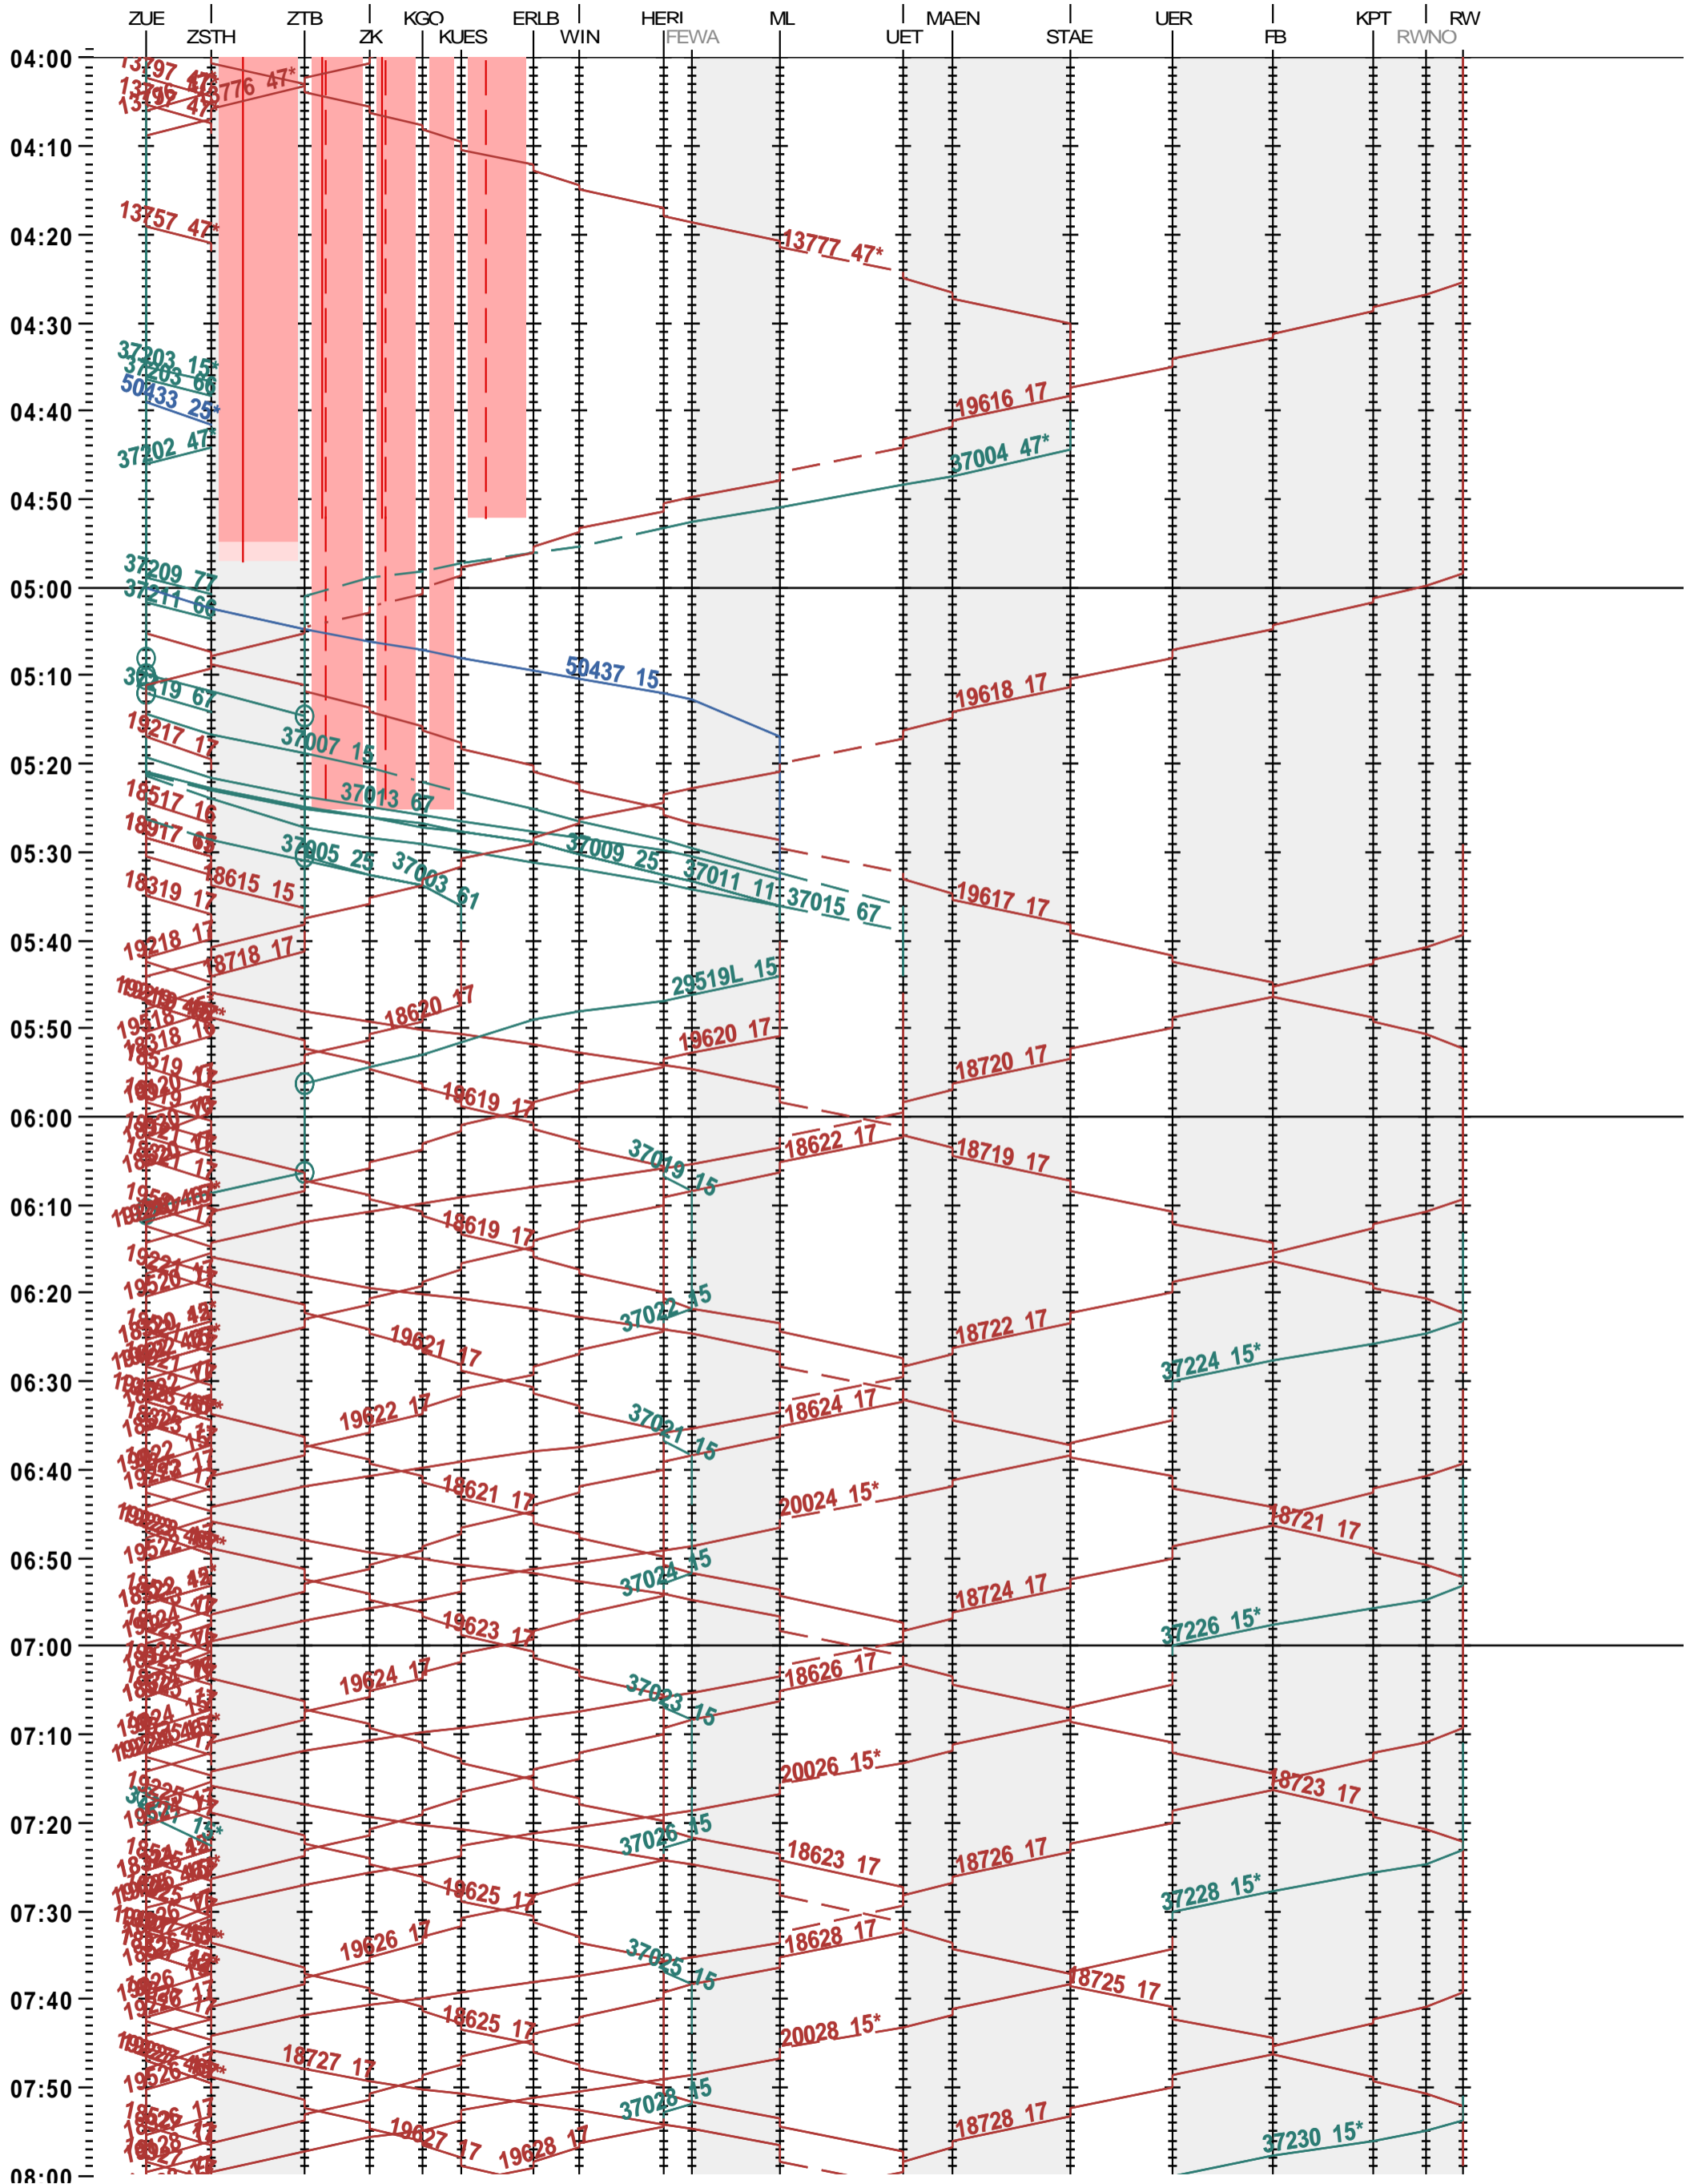

651 - Zürich - Meilen - Rapperswil

Fahrplanperiode 2025 (15.12.2024 – 13.12.2025)

Update

Gültig ab 12.05.2025

651 - Zürich - Meilen - Rapperswil

Fahrplanperiode 2025 (15.12.2024 – 13.12.2025)

Update

Gültig ab 12.05.2025