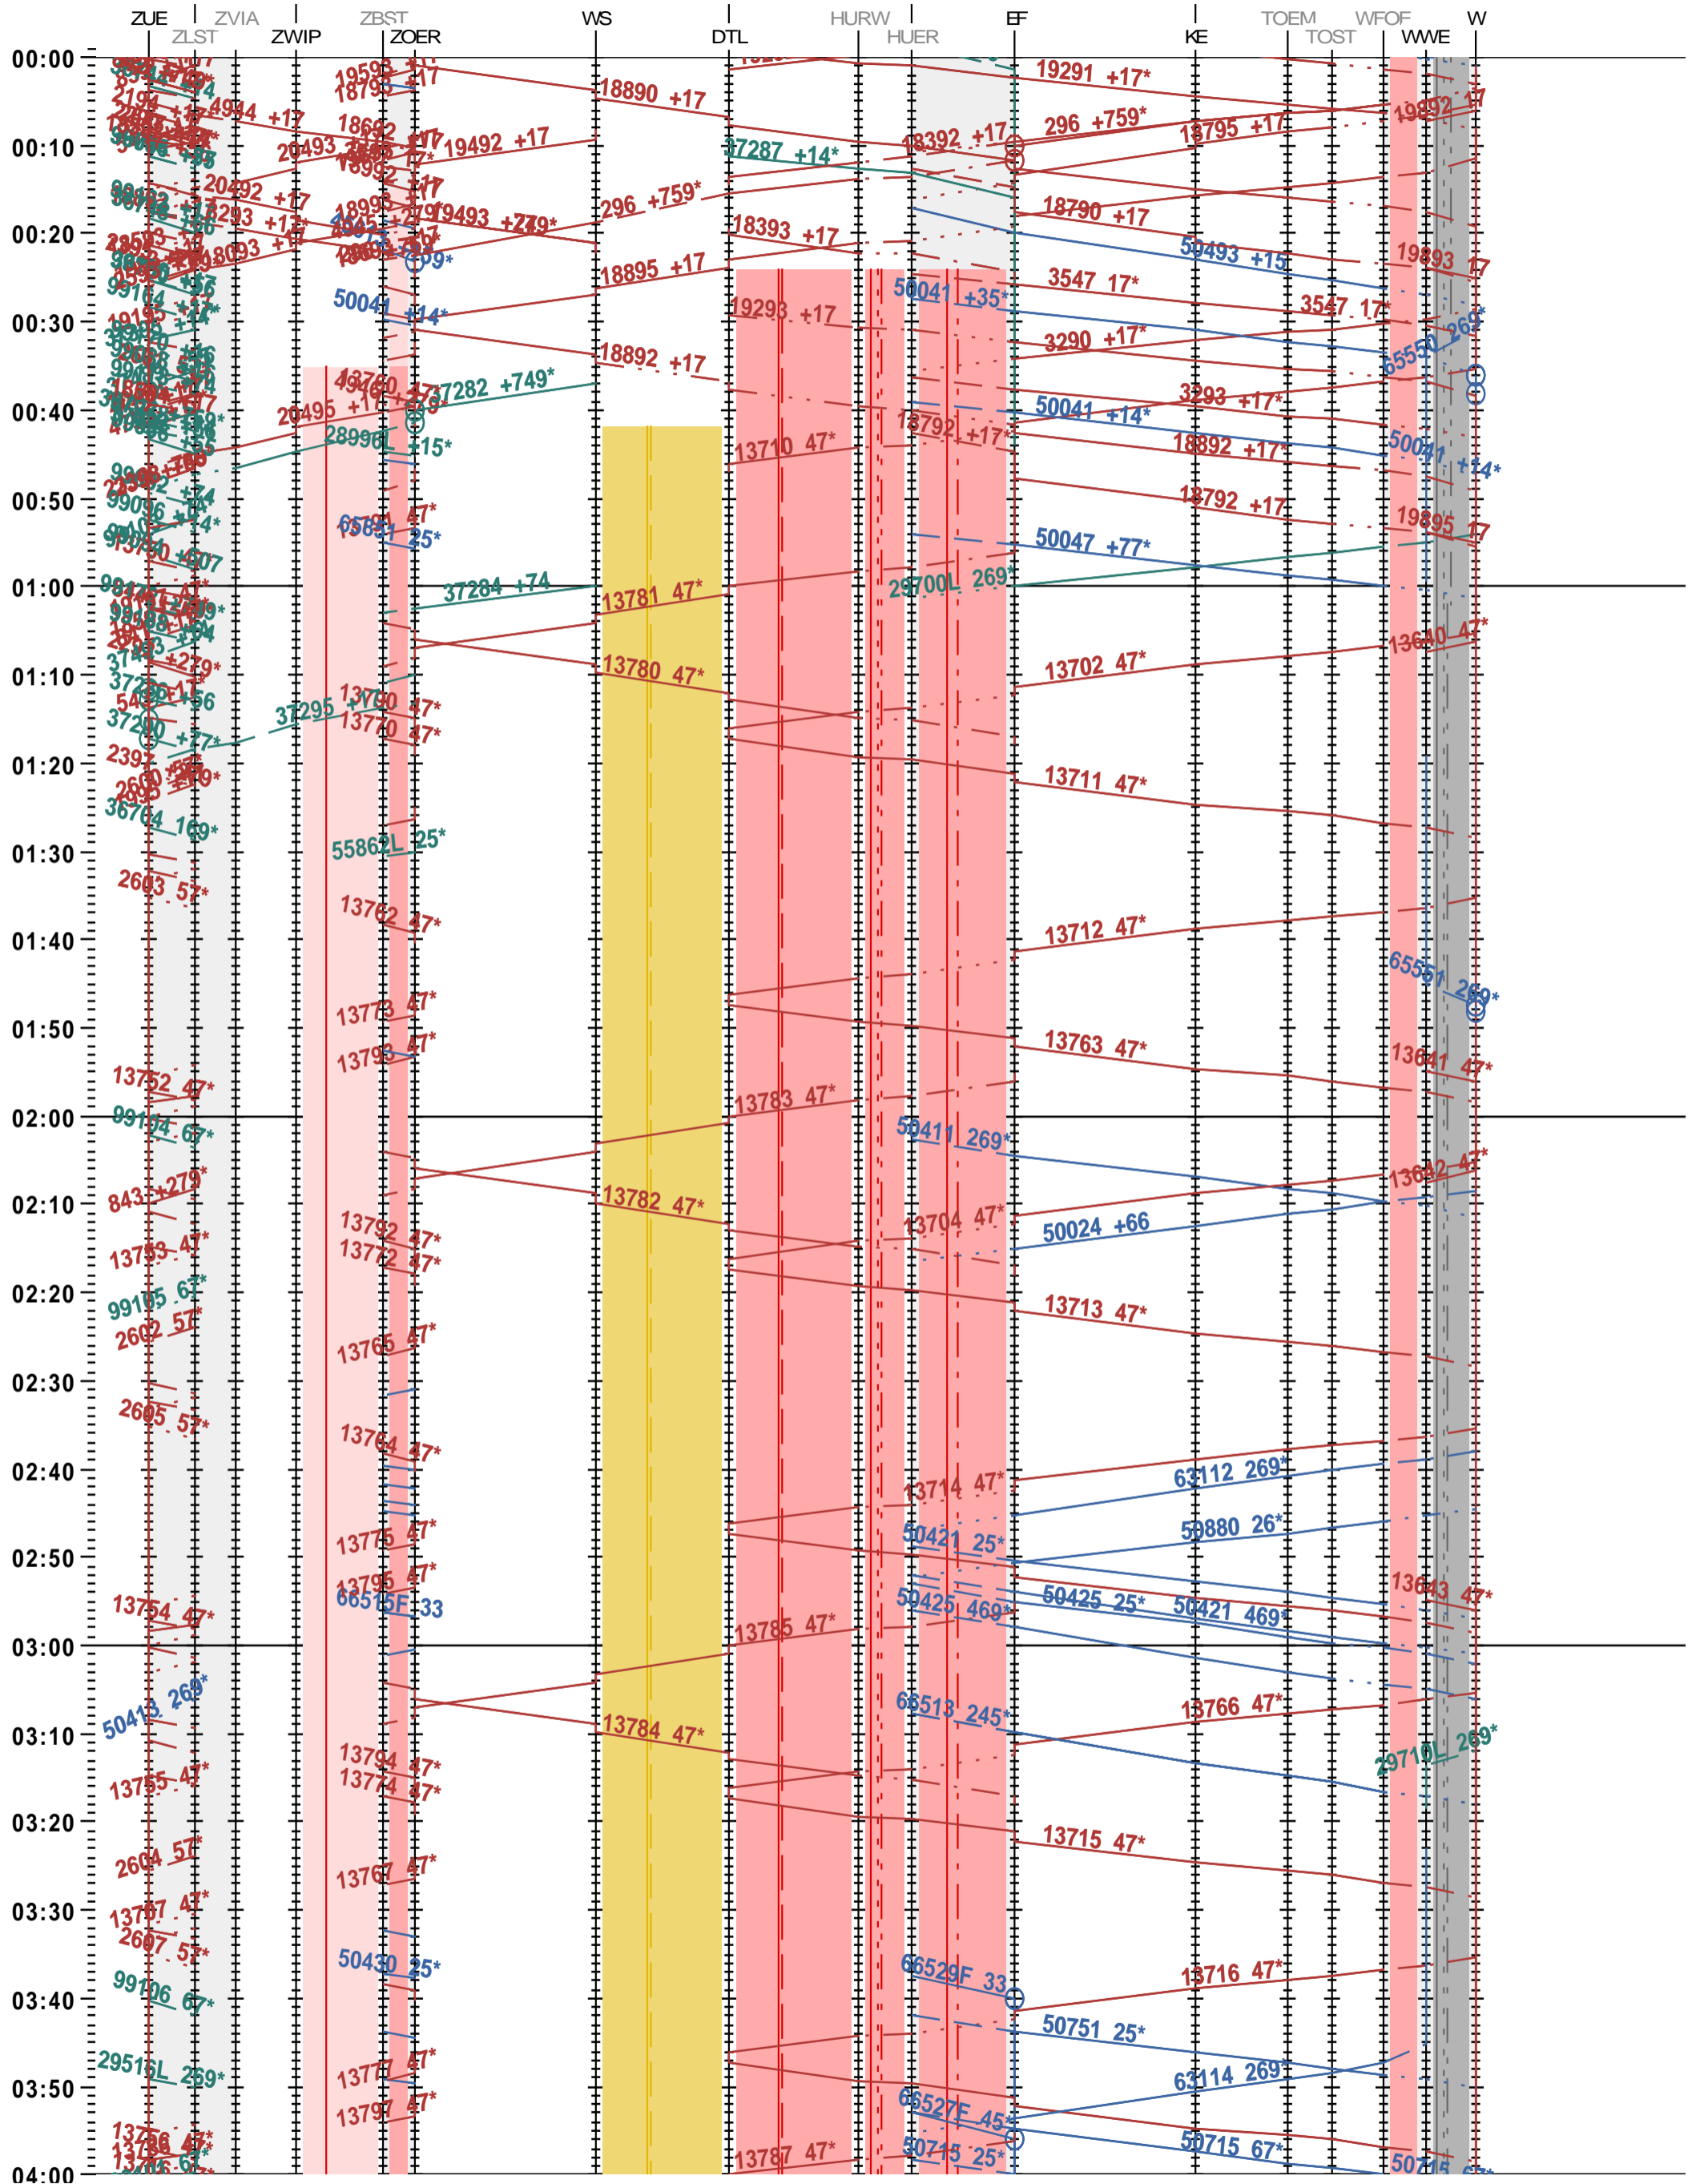

701 - Zürich - Zürich Wipkingen - Wallisellen - Winterthur

Fahrplanperiode 2025 (15.12.2024 – 13.12.2025)

Update

Gültig ab 12.05.2025

701 - Zürich - Zürich Wipkingen - Wallisellen - Winterthur

Fahrplanperiode 2025 (15.12.2024 – 13.12.2025)