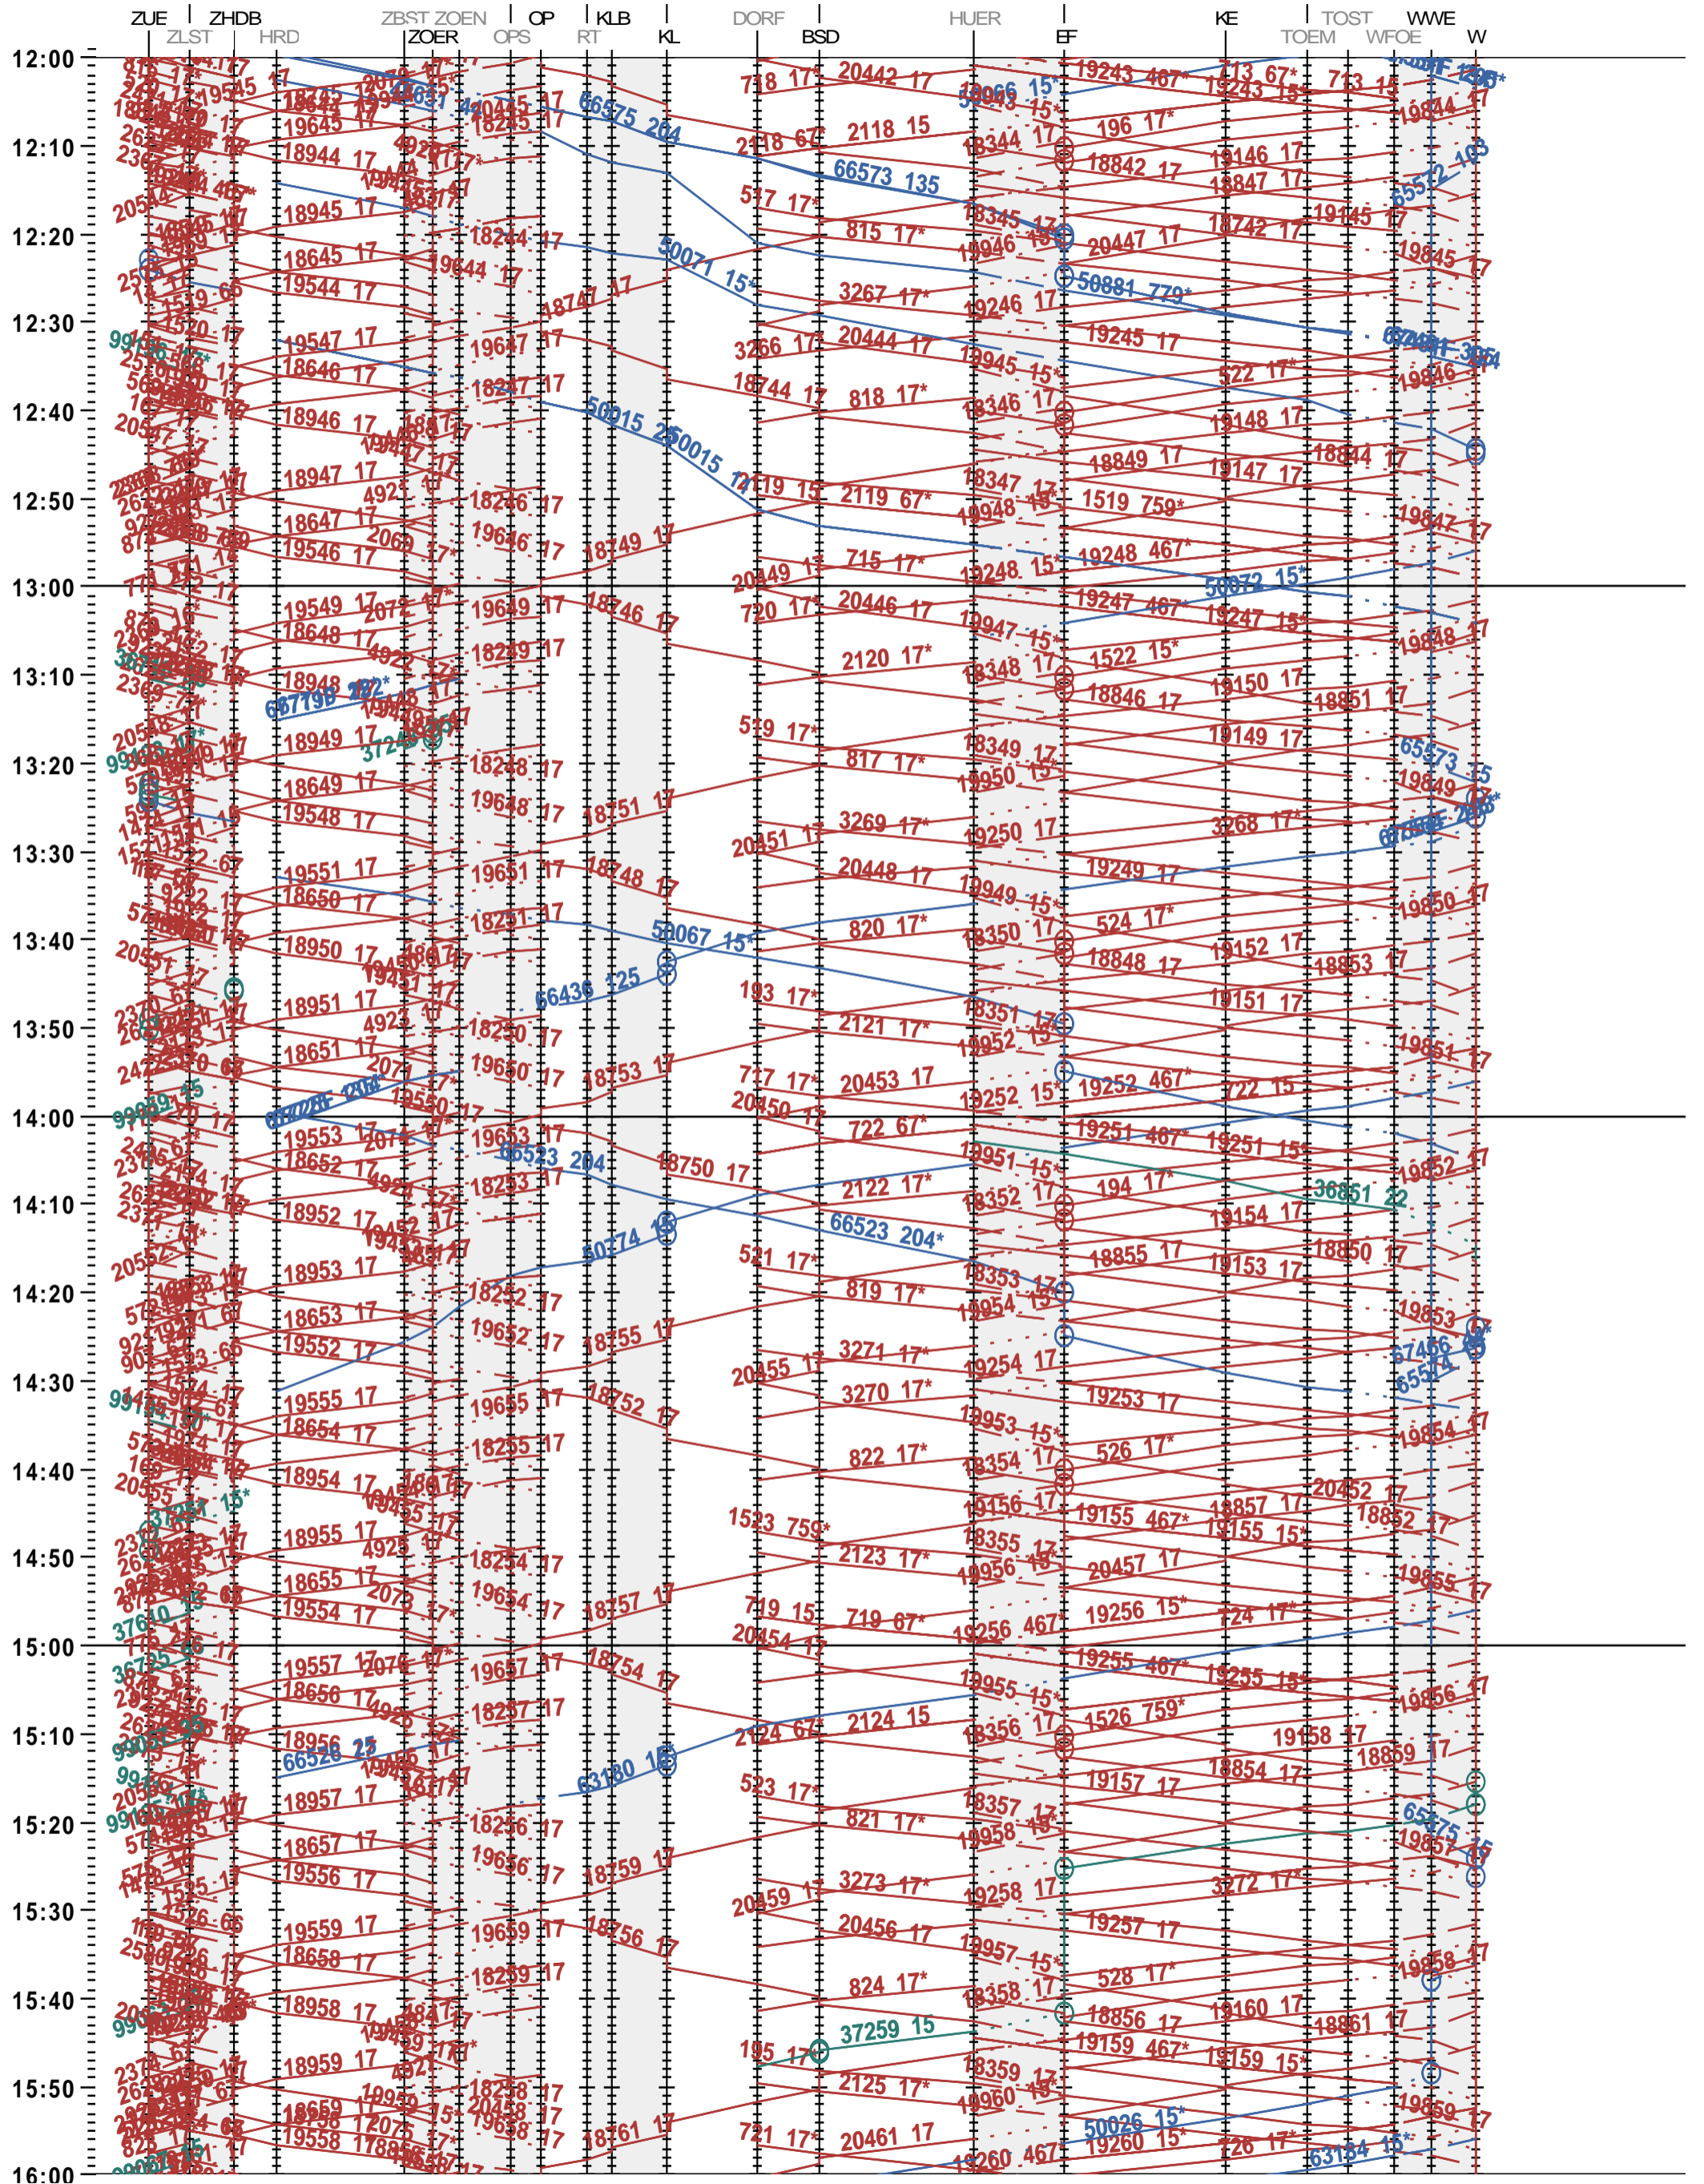

703 - Zürich - Zürich Hardbrücke - Kloten - Winterthur

Fahrplanperiode 2025 (15.12.2024 – 13.12.2025)

Update

Gültig ab 12.05.2025

703 - Zürich - Zürich Hardbrücke - Kloten - Winterthur

Fahrplanperiode 2025 (15.12.2024 – 13.12.2025)

Update

Gültig ab 12.05.2025

703 - Zürich - Zürich Hardbrücke - Kloten - Winterthur

Fahrplanperiode 2025 (15.12.2024 – 13.12.2025)

Update

Gültig ab 12.05.2025

703 - Zürich - Zürich Hardbrücke - Kloten - Winterthur

Fahrplanperiode 2025 (15.12.2024 – 13.12.2025)

Update

Gültig ab 12.05.2025

703 - Zürich - Zürich Hardbrücke - Kloten - Winterthur

Fahrplanperiode 2025 (15.12.2024 – 13.12.2025)

Update

Gültig ab 12.05.2025

703 - Zürich - Zürich Hardbrücke - Kloten - Winterthur

Fahrplanperiode 2025 (15.12.2024 – 13.12.2025)

Update

Gültig ab 12.05.2025