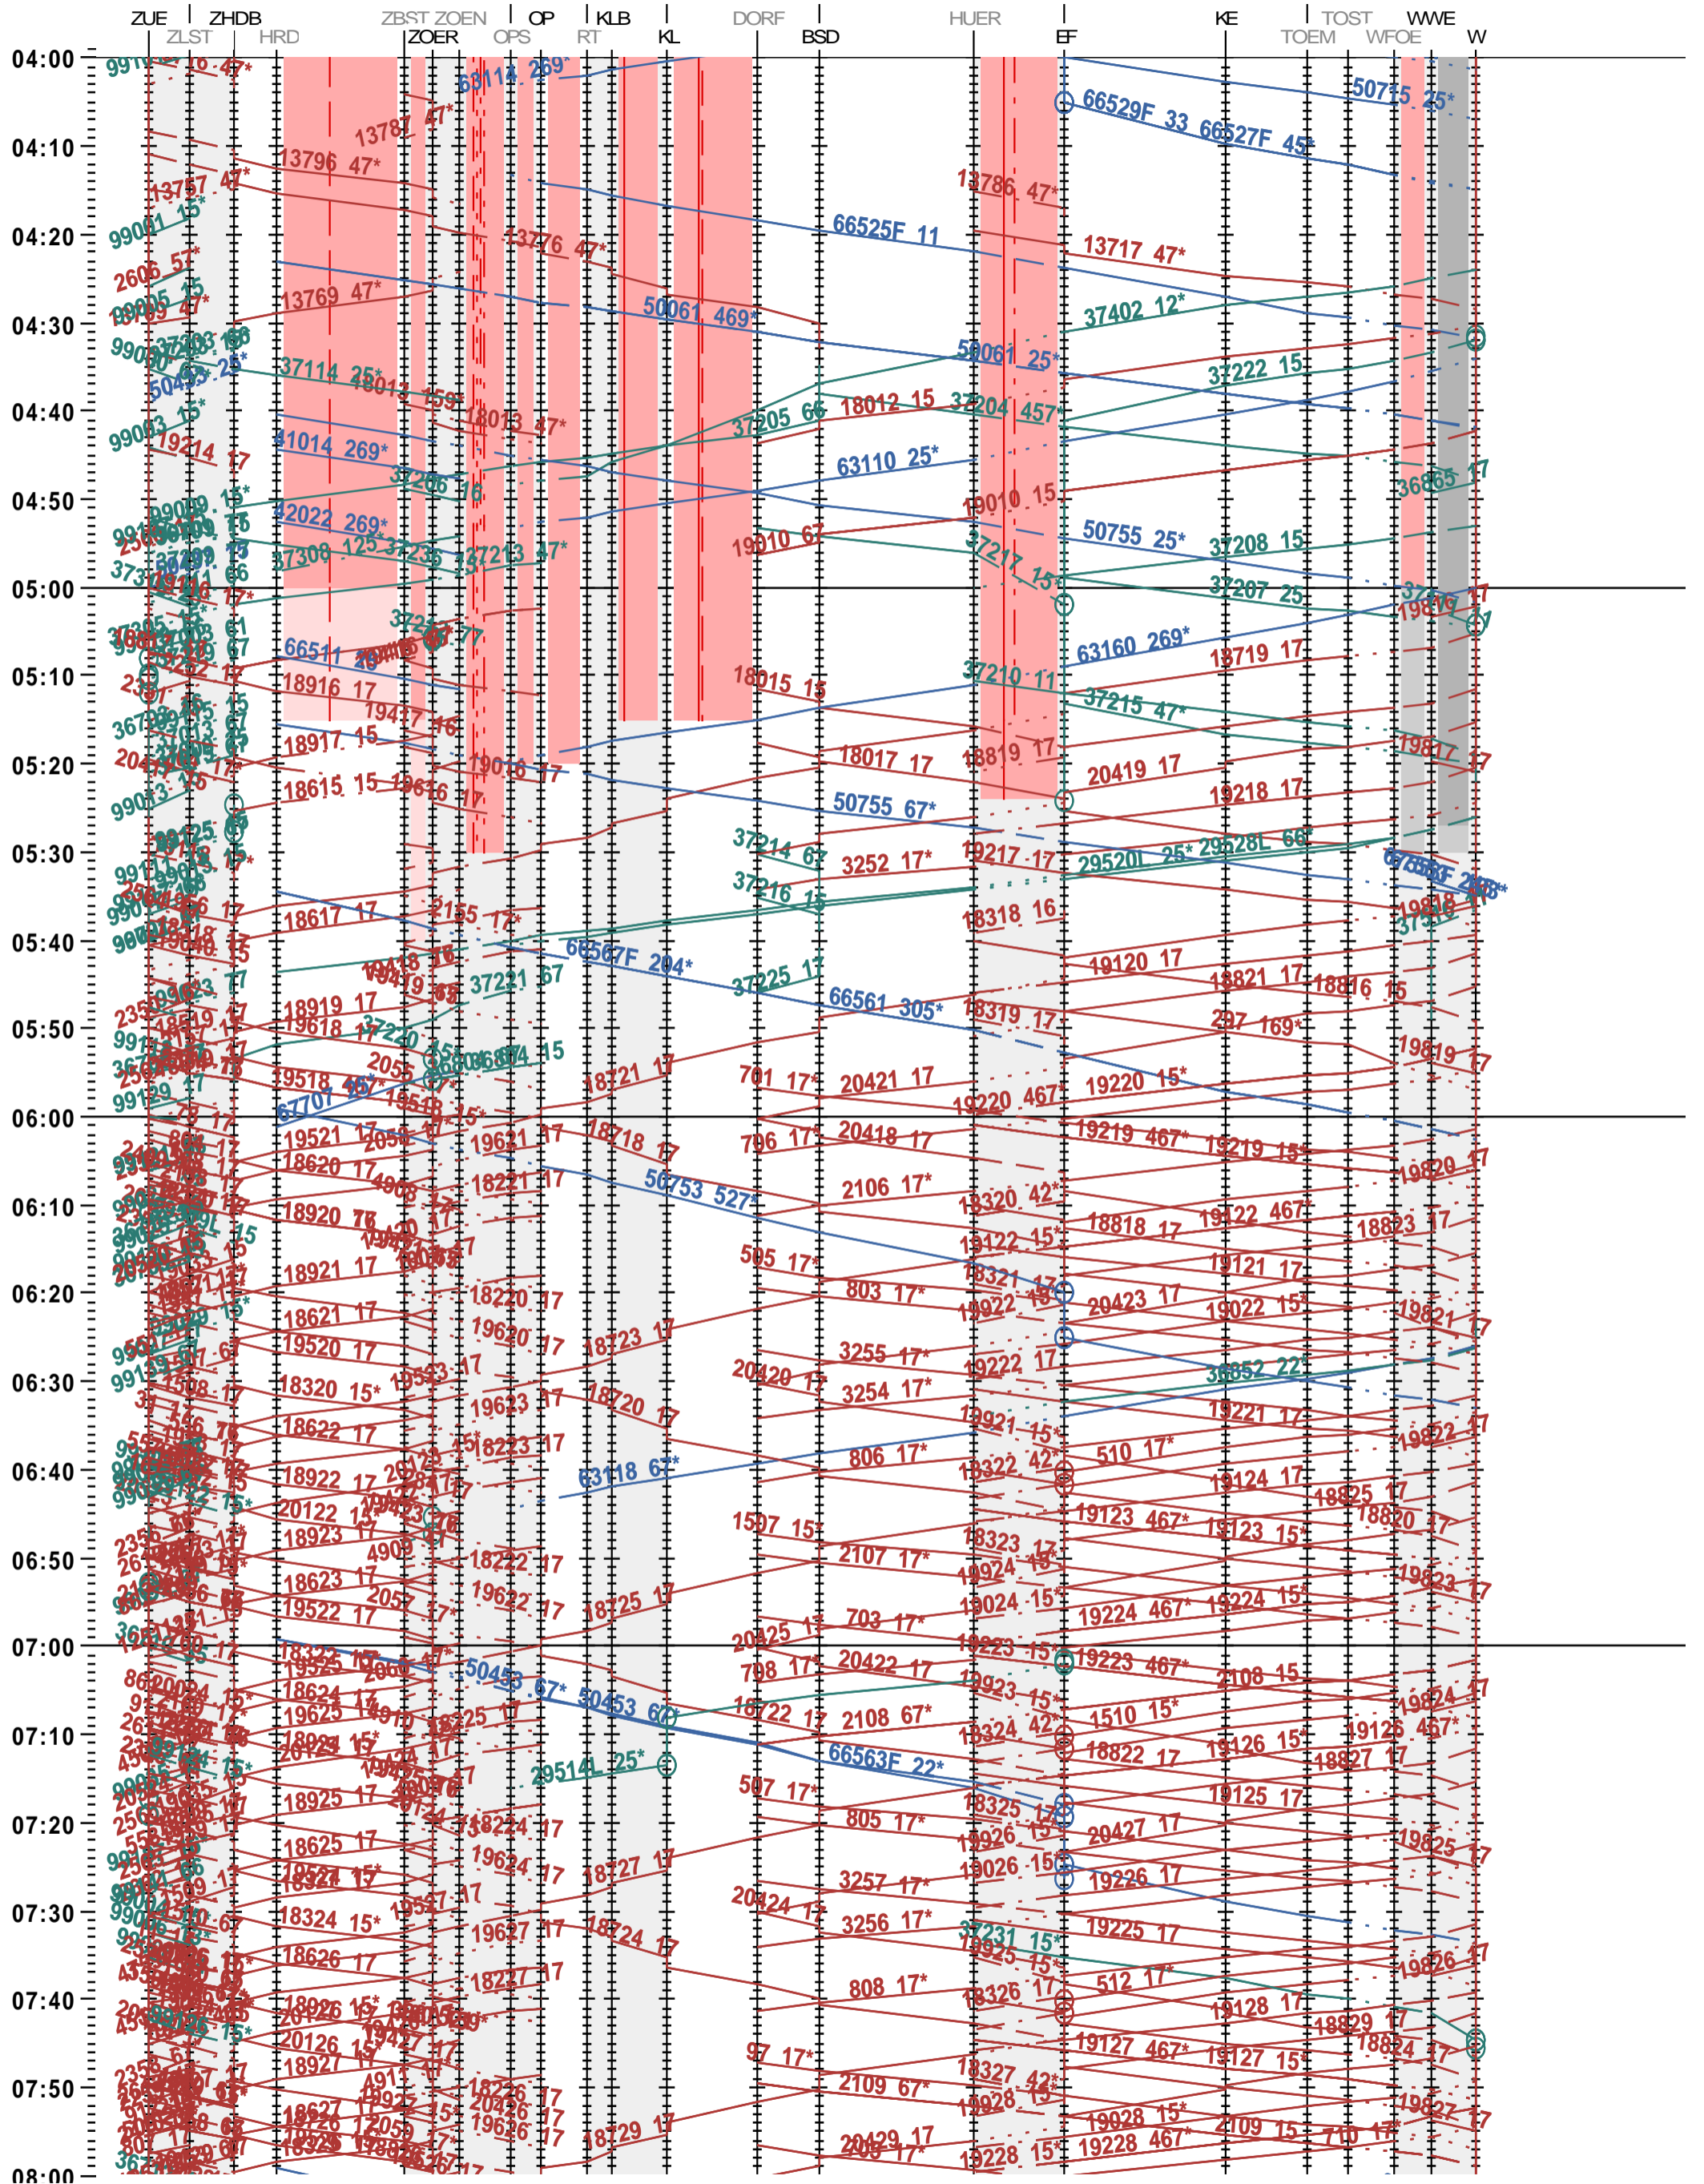

703 - Zürich - Zürich Hardbrücke - Kloten - Winterthur

Fahrplanperiode 2025 (15.12.2024 – 13.12.2025)

Update

Gültig ab 12.05.2025

703 - Zürich - Zürich Hardbrücke - Kloten - Winterthur

Fahrplanperiode 2025 (15.12.2024 – 13.12.2025)

Update

Gültig ab 12.05.2025

703 - Zürich - Zürich Hardbrücke - Kloten - Winterthur

Fahrplanperiode 2025 (15.12.2024 – 13.12.2025)

Update

Gültig ab 12.05.2025

703 - Zürich - Zürich Hardbrücke - Kloten - Winterthur

Fahrplanperiode 2025 (15.12.2024 – 13.12.2025)

Update

Gültig ab 12.05.2025

703 - Zürich - Zürich Hardbrücke - Kloten - Winterthur

Fahrplanperiode 2025 (15.12.2024 – 13.12.2025)

Update

Gültig ab 12.05.2025

703 - Zürich - Zürich Hardbrücke - Kloten - Winterthur

Fahrplanperiode 2025 (15.12.2024 – 13.12.2025)

Update

Gültig ab 12.05.2025