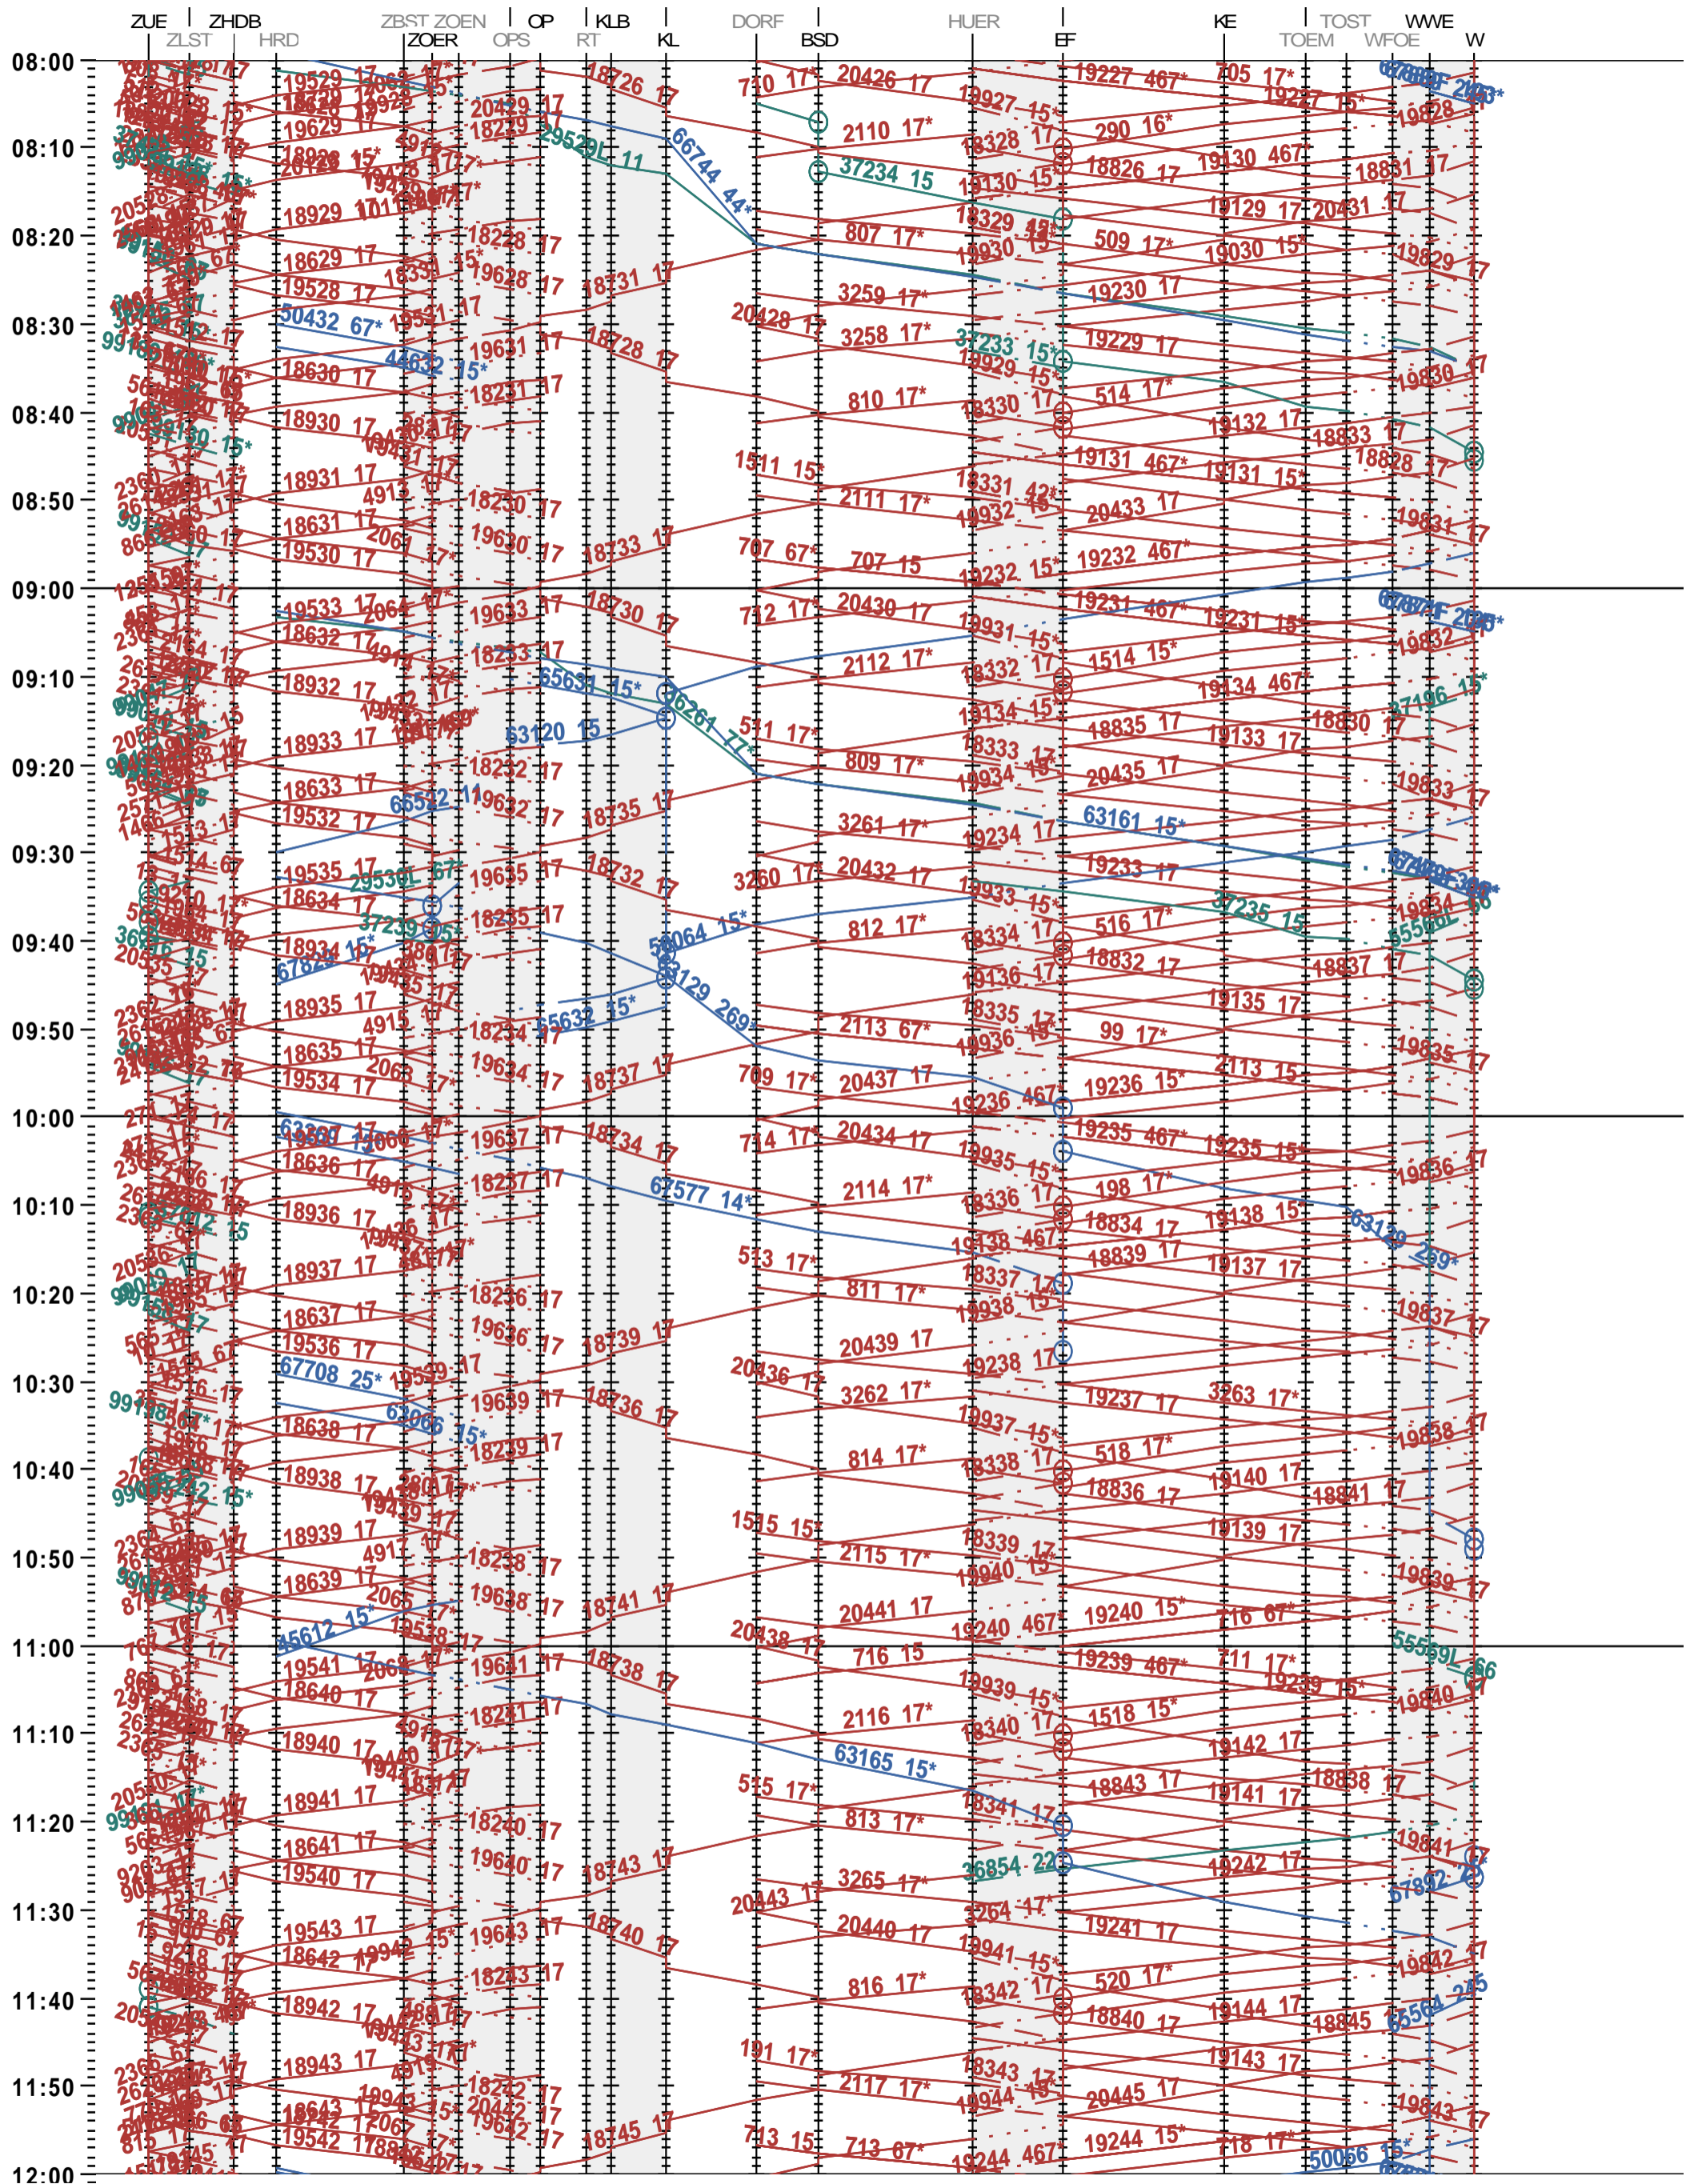

703 - Zürich - Zürich Hardbrücke - Kloten - Winterthur

Fahrplanperiode 2025 (15.12.2024 – 13.12.2025)

Update

Gültig ab 12.05.2025

703 - Zürich - Zürich Hardbrücke - Kloten - Winterthur

Fahrplanperiode 2025 (15.12.2024 – 13.12.2025)

Update

Gültig ab 12.05.2025

703 - Zürich - Zürich Hardbrücke - Kloten - Winterthur

Fahrplanperiode 2025 (15.12.2024 – 13.12.2025)

Update

Gültig ab 12.05.2025

703 - Zürich - Zürich Hardbrücke - Kloten - Winterthur

Fahrplanperiode 2025 (15.12.2024 – 13.12.2025)

Update

Gültig ab 12.05.2025

703 - Zürich - Zürich Hardbrücke - Kloten - Winterthur

Fahrplanperiode 2025 (15.12.2024 – 13.12.2025)

Update

Gültig ab 12.05.2025

703 - Zürich - Zürich Hardbrücke - Kloten - Winterthur

Fahrplanperiode 2025 (15.12.2024 – 13.12.2025)

Update

Gültig ab 12.05.2025