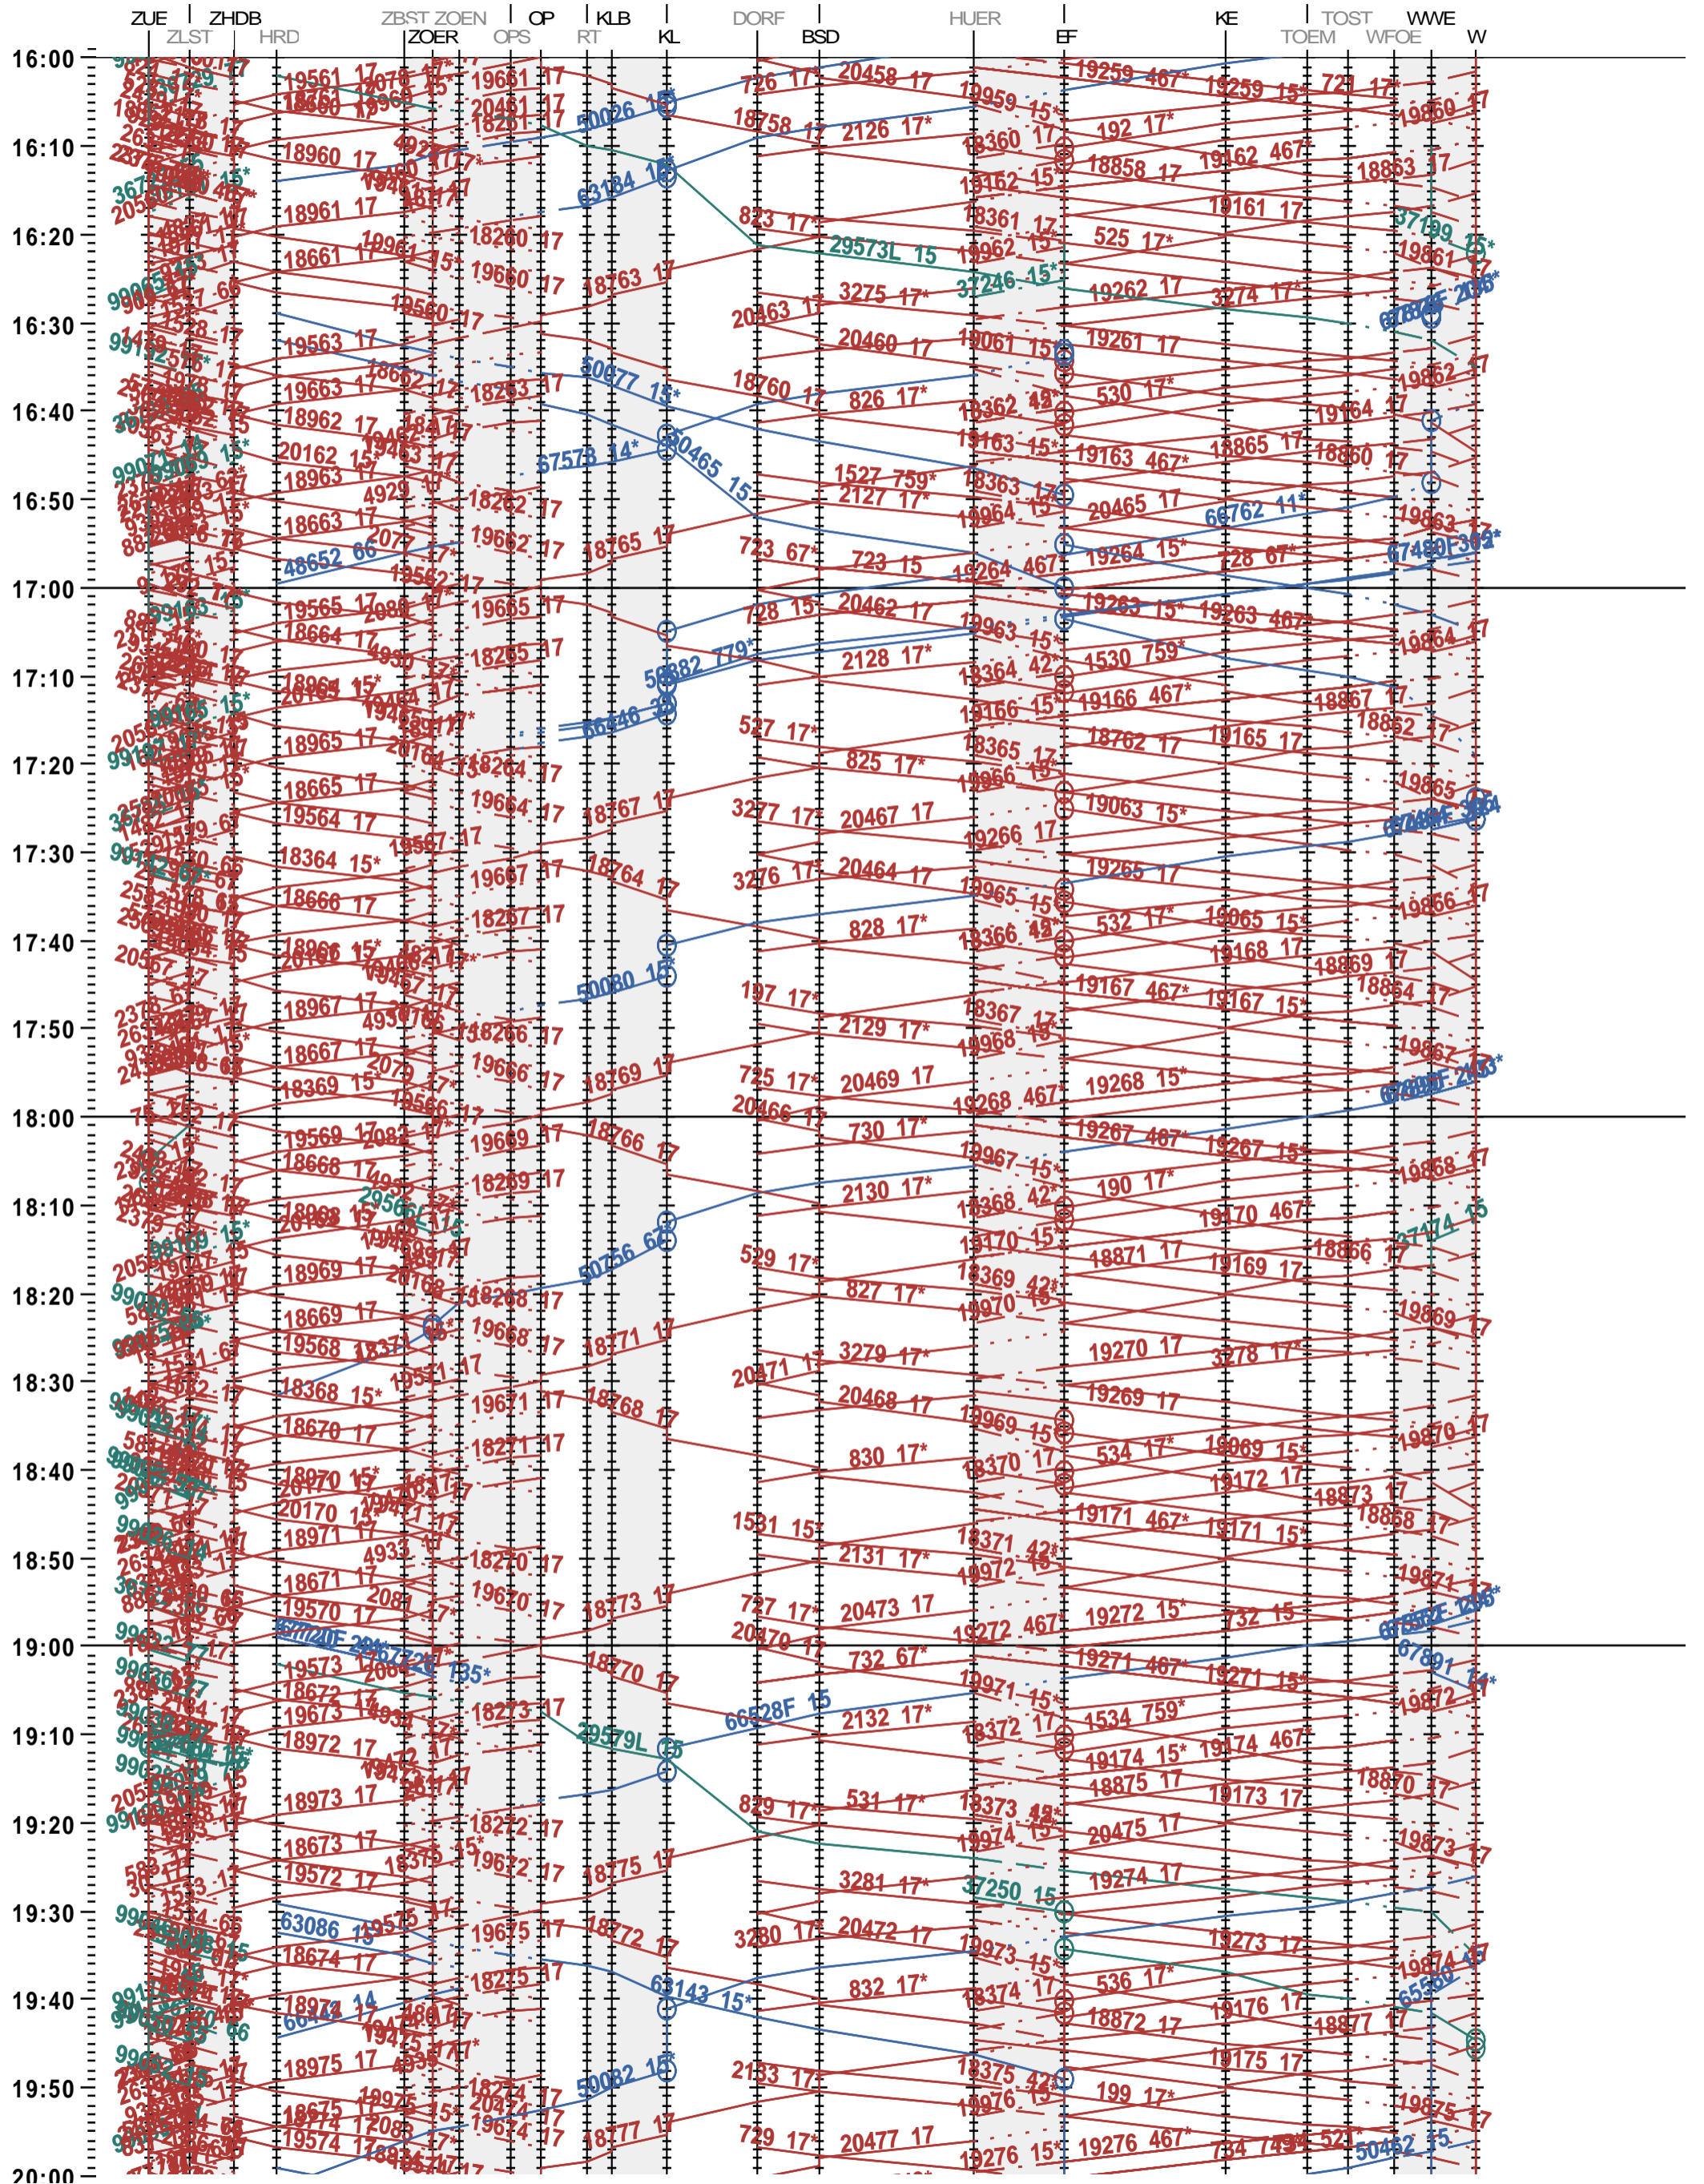

703 - Zürich - Zürich Hardbrücke - Kloten - Winterthur

Fahrplanperiode 2025 (15.12.2024 – 13.12.2025)

Update

Gültig ab 12.05.2025

703 - Zürich - Zürich Hardbrücke - Kloten - Winterthur

Fahrplanperiode 2025 (15.12.2024 – 13.12.2025)

Update

Gültig ab 12.05.2025

703 - Zürich - Zürich Hardbrücke - Kloten - Winterthur

Fahrplanperiode 2025 (15.12.2024 – 13.12.2025)

Update

Gültig ab 12.05.2025

703 - Zürich - Zürich Hardbrücke - Kloten - Winterthur

Fahrplanperiode 2025 (15.12.2024 – 13.12.2025)

Update

Gültig ab 12.05.2025

703 - Zürich - Zürich Hardbrücke - Kloten - Winterthur

Fahrplanperiode 2025 (15.12.2024 – 13.12.2025)

Update

Gültig ab 12.05.2025

703 - Zürich - Zürich Hardbrücke - Kloten - Winterthur

Fahrplanperiode 2025 (15.12.2024 – 13.12.2025)

Update

Gültig ab 12.05.2025