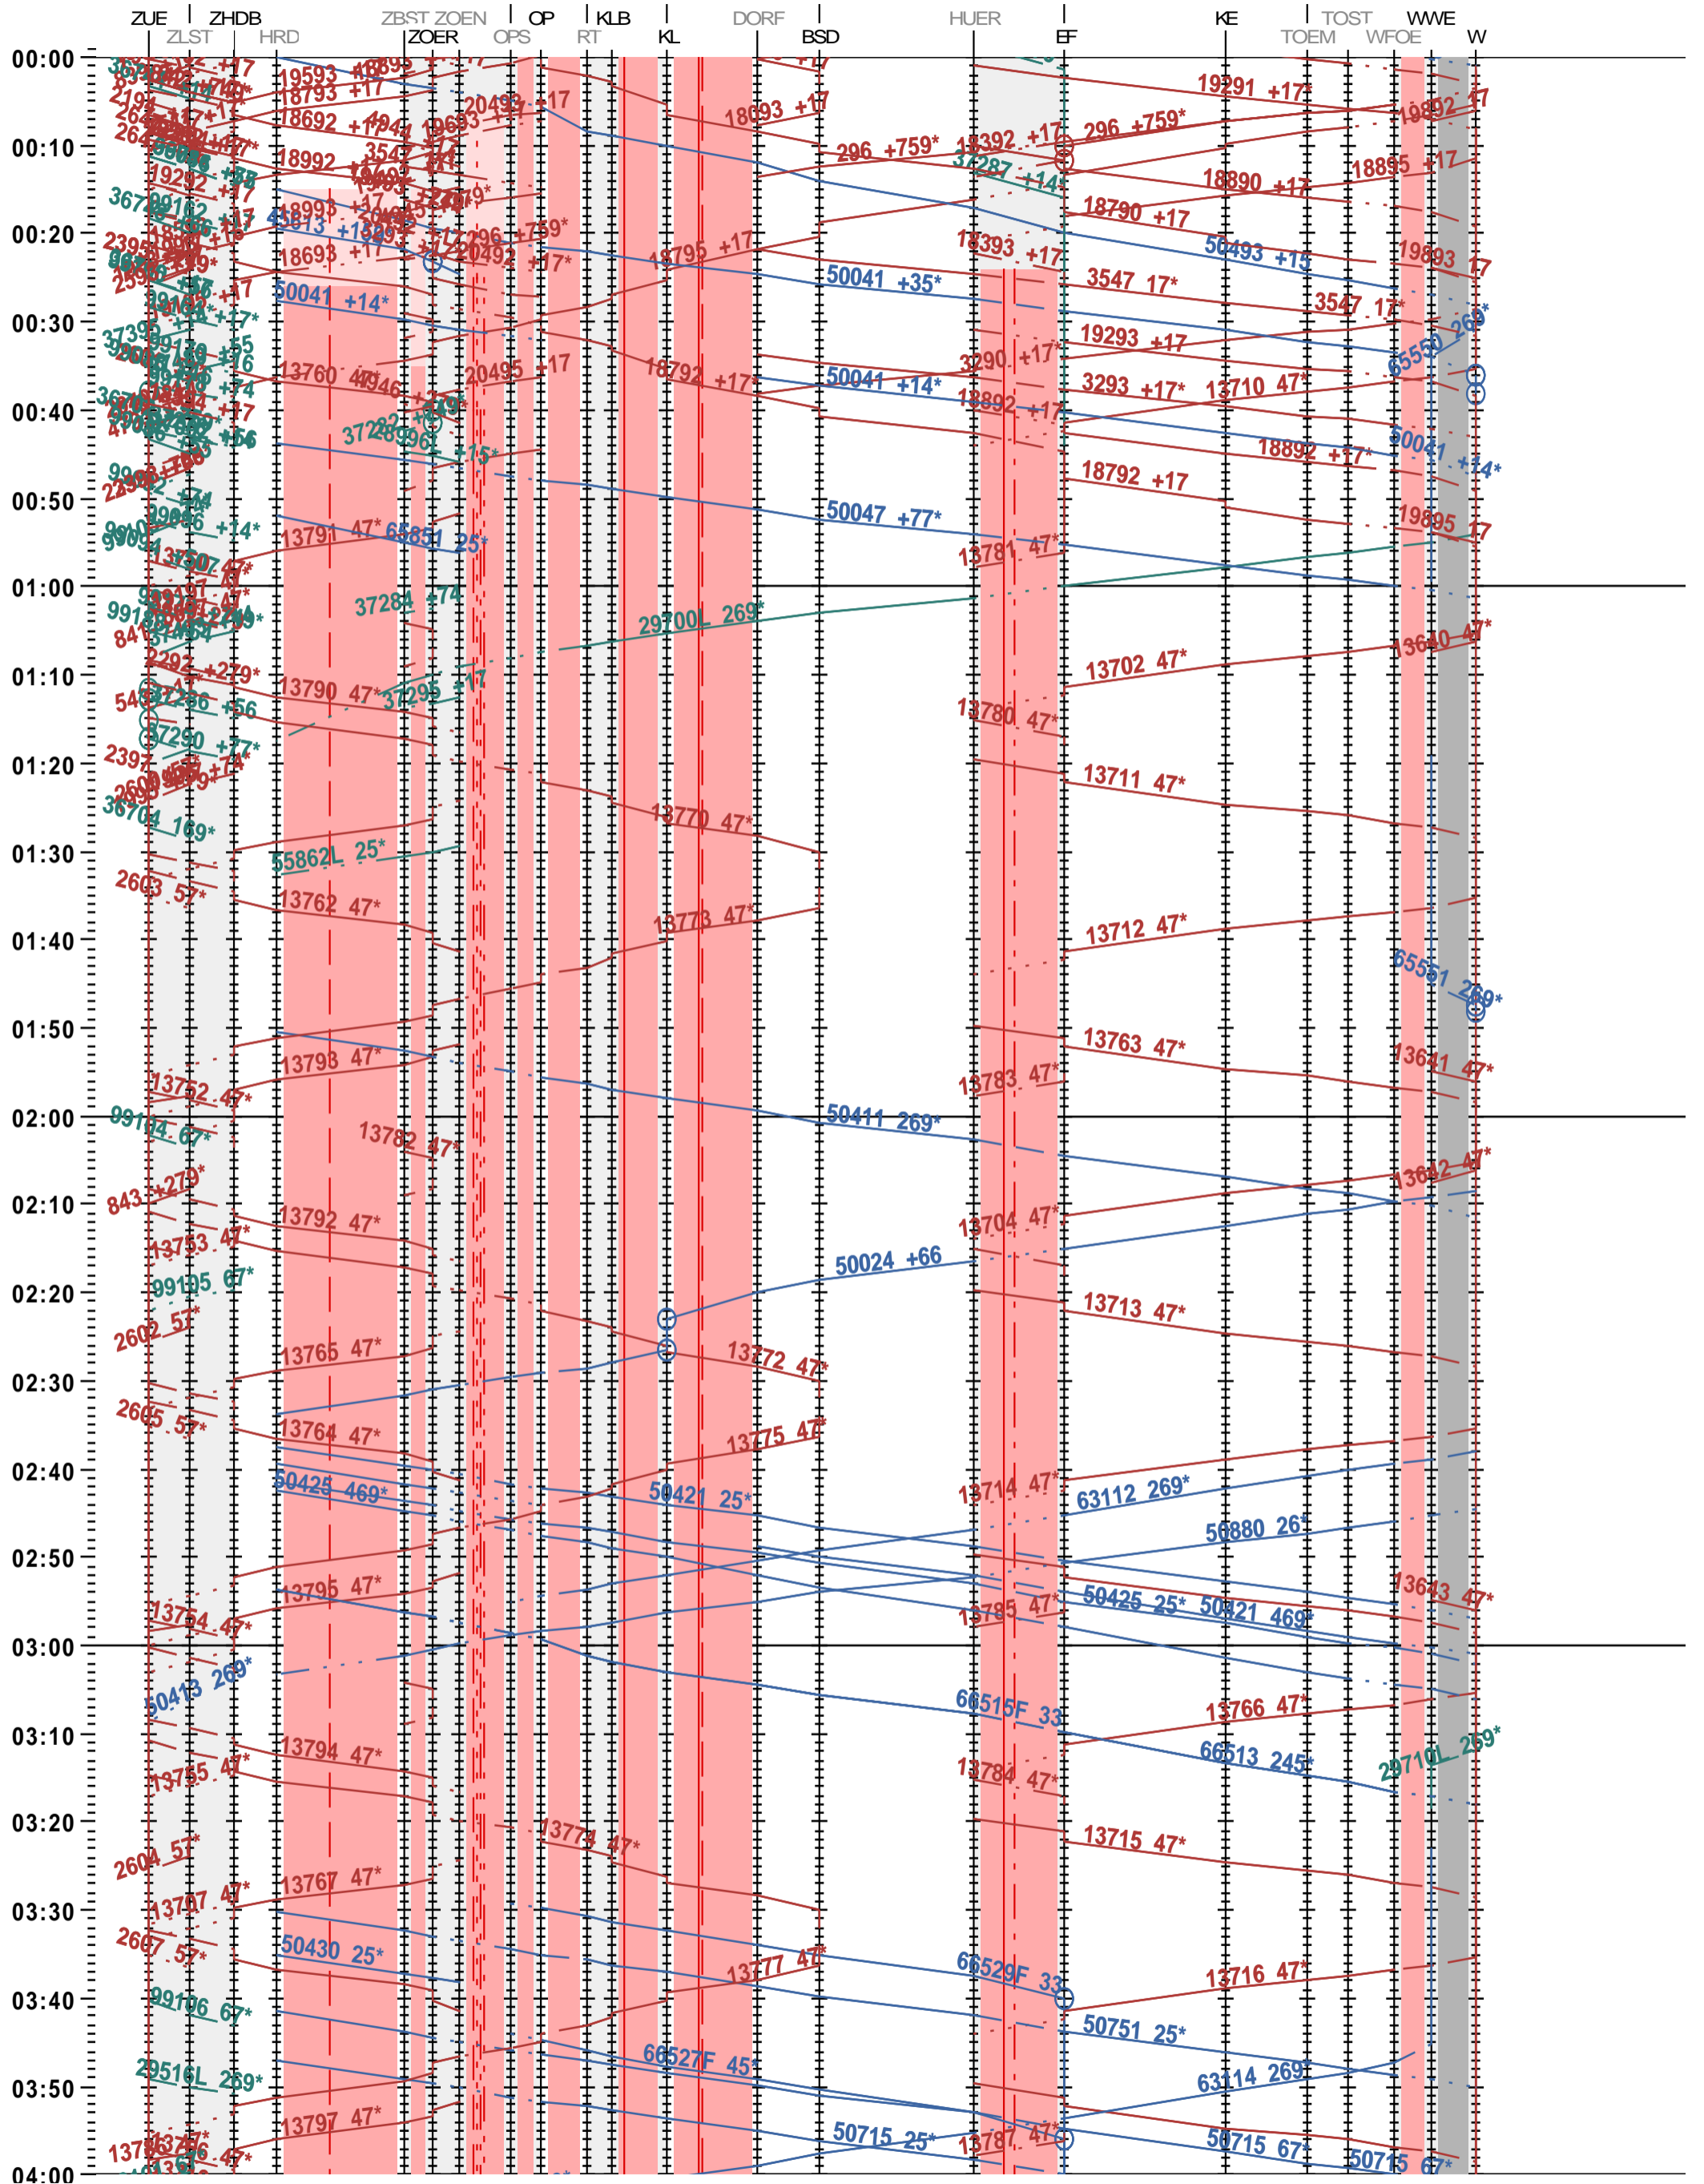

703 - Zürich - Zürich Hardbrücke - Kloten - Winterthur

Fahrplanperiode 2025 (15.12.2024 – 13.12.2025)

Update

Gültig ab 12.05.2025

703 - Zürich - Zürich Hardbrücke - Kloten - Winterthur

Fahrplanperiode 2025 (15.12.2024 – 13.12.2025)

Update

Gültig ab 12.05.2025

703 - Zürich - Zürich Hardbrücke - Kloten - Winterthur

Fahrplanperiode 2025 (15.12.2024 – 13.12.2025)

Update

Gültig ab 12.05.2025

703 - Zürich - Zürich Hardbrücke - Kloten - Winterthur

Fahrplanperiode 2025 (15.12.2024 – 13.12.2025)

Update

Gültig ab 12.05.2025

703 - Zürich - Zürich Hardbrücke - Kloten - Winterthur

Fahrplanperiode 2025 (15.12.2024 – 13.12.2025)

Update

Gültig ab 12.05.2025

703 - Zürich - Zürich Hardbrücke - Kloten - Winterthur

Fahrplanperiode 2025 (15.12.2024 – 13.12.2025)

Update

Gültig ab 12.05.2025