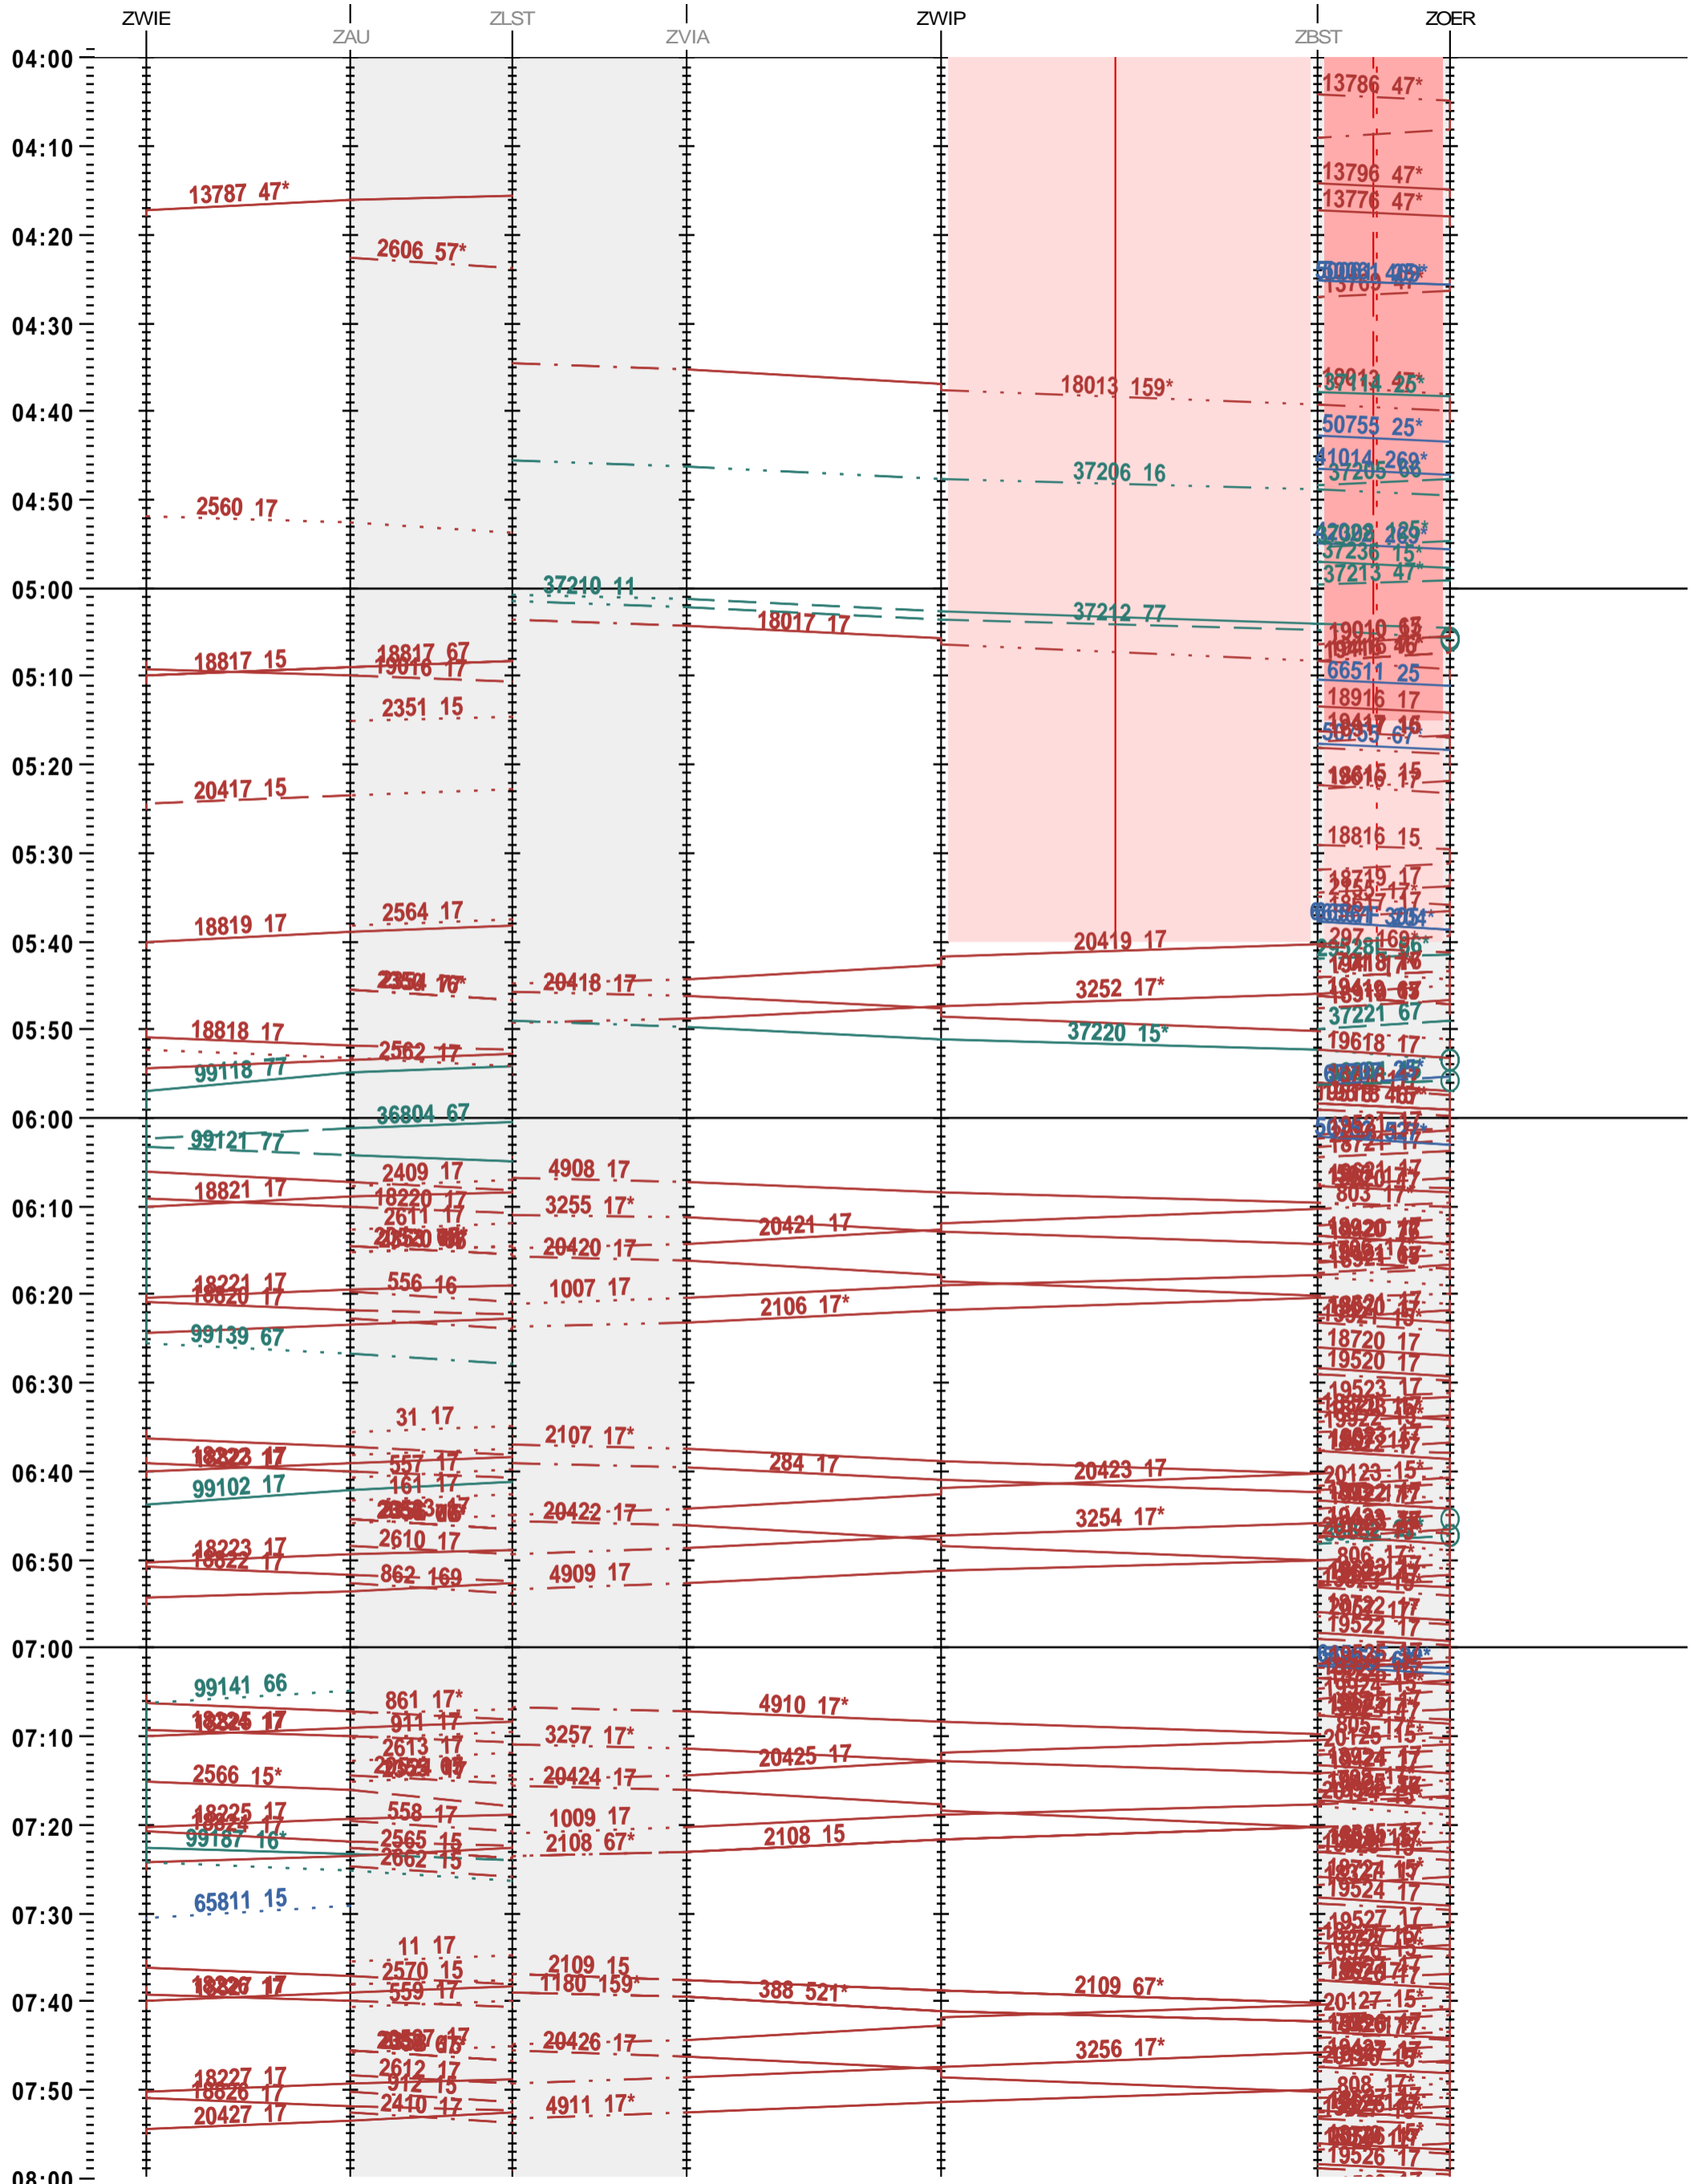

711 - Winterthur - Wil - St. Gallen

Fahrplanperiode 2025 (15.12.2024 – 13.12.2025)

Update

Gültig ab 12.05.2025

711 - Winterthur - Wil - St. Gallen

Fahrplanperiode 2025 (15.12.2024 – 13.12.2025)

Update

Gültig ab 12.05.2025