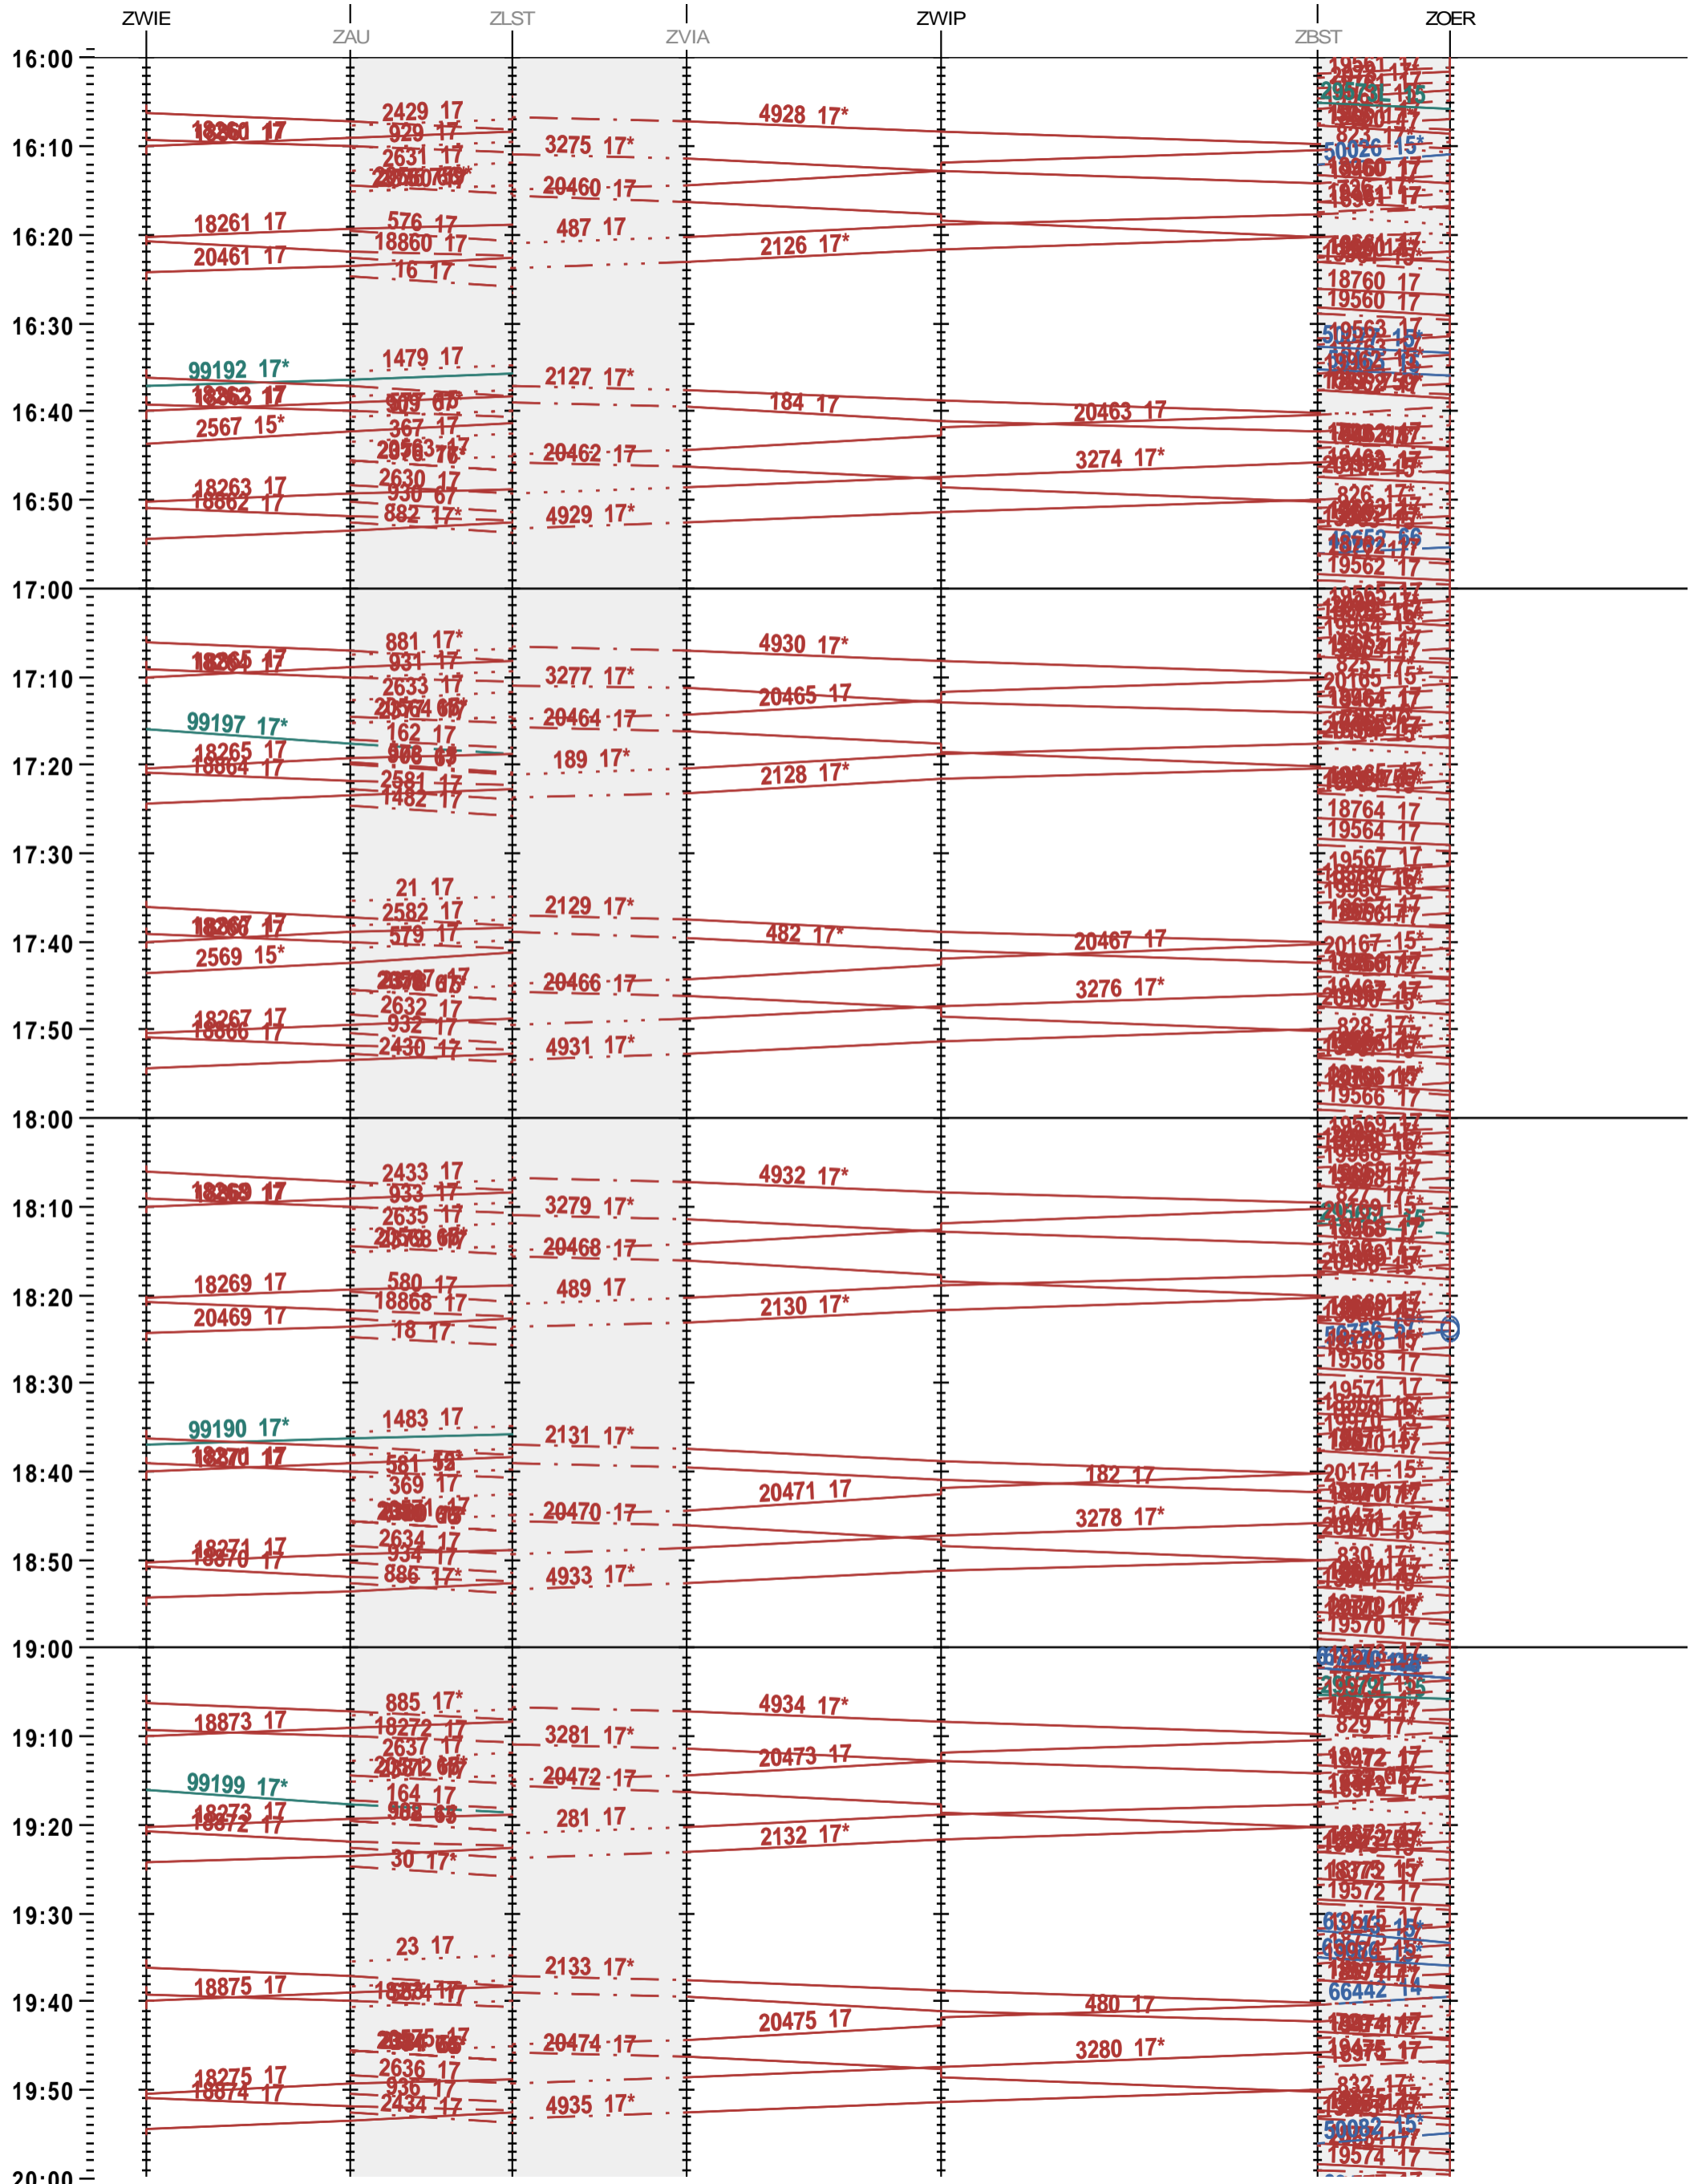

711 - Winterthur - Wil - St. Gallen

Fahrplanperiode 2025 (15.12.2024 – 13.12.2025)

Update

Gültig ab 12.05.2025