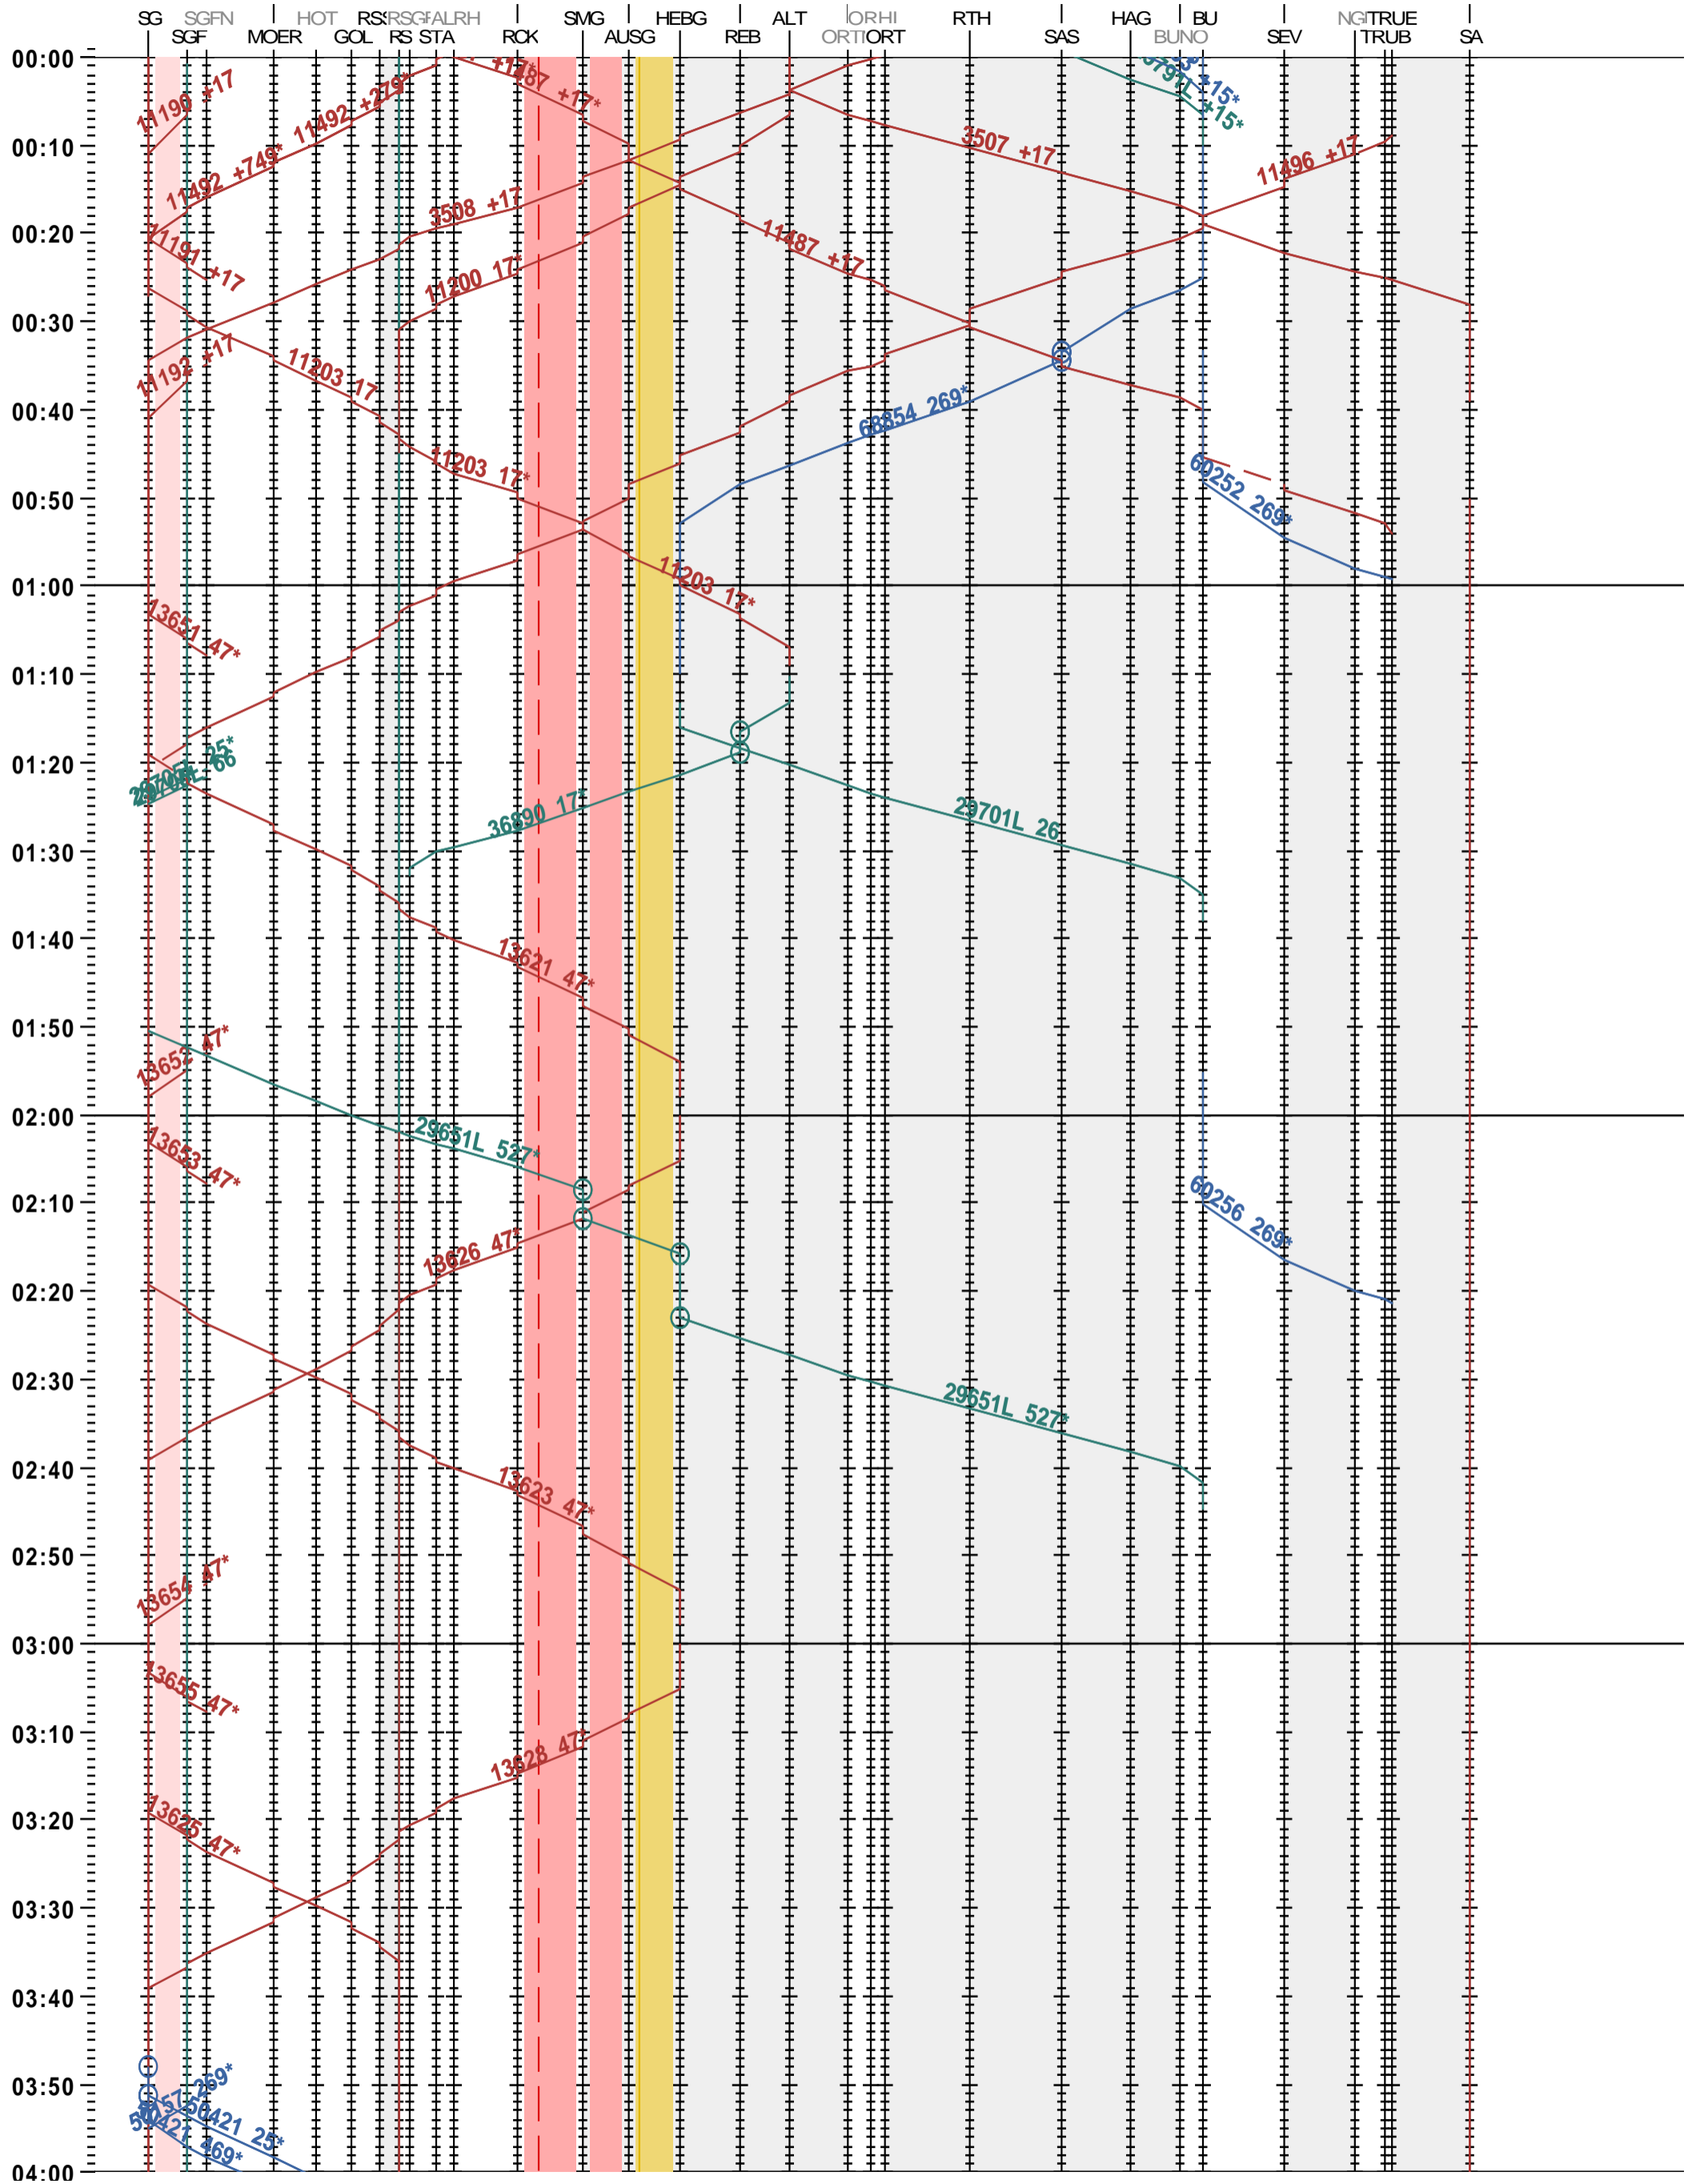

721 - St. Gallen - Rorschach - Buchs SG - Sargans

Fahrplanperiode 2025 (15.12.2024 – 13.12.2025)

Update

Gültig ab 12.05.2025

721 - St. Gallen - Rorschach - Buchs SG - Sargans

Fahrplanperiode 2025 (15.12.2024 – 13.12.2025)

Update

Gültig ab 12.05.2025

721 - St. Gallen - Rorschach - Buchs SG - Sargans

Fahrplanperiode 2025 (15.12.2024 – 13.12.2025)

Update

Gültig ab 12.05.2025

721 - St. Gallen - Rorschach - Buchs SG - Sargans

Fahrplanperiode 2025 (15.12.2024 – 13.12.2025)