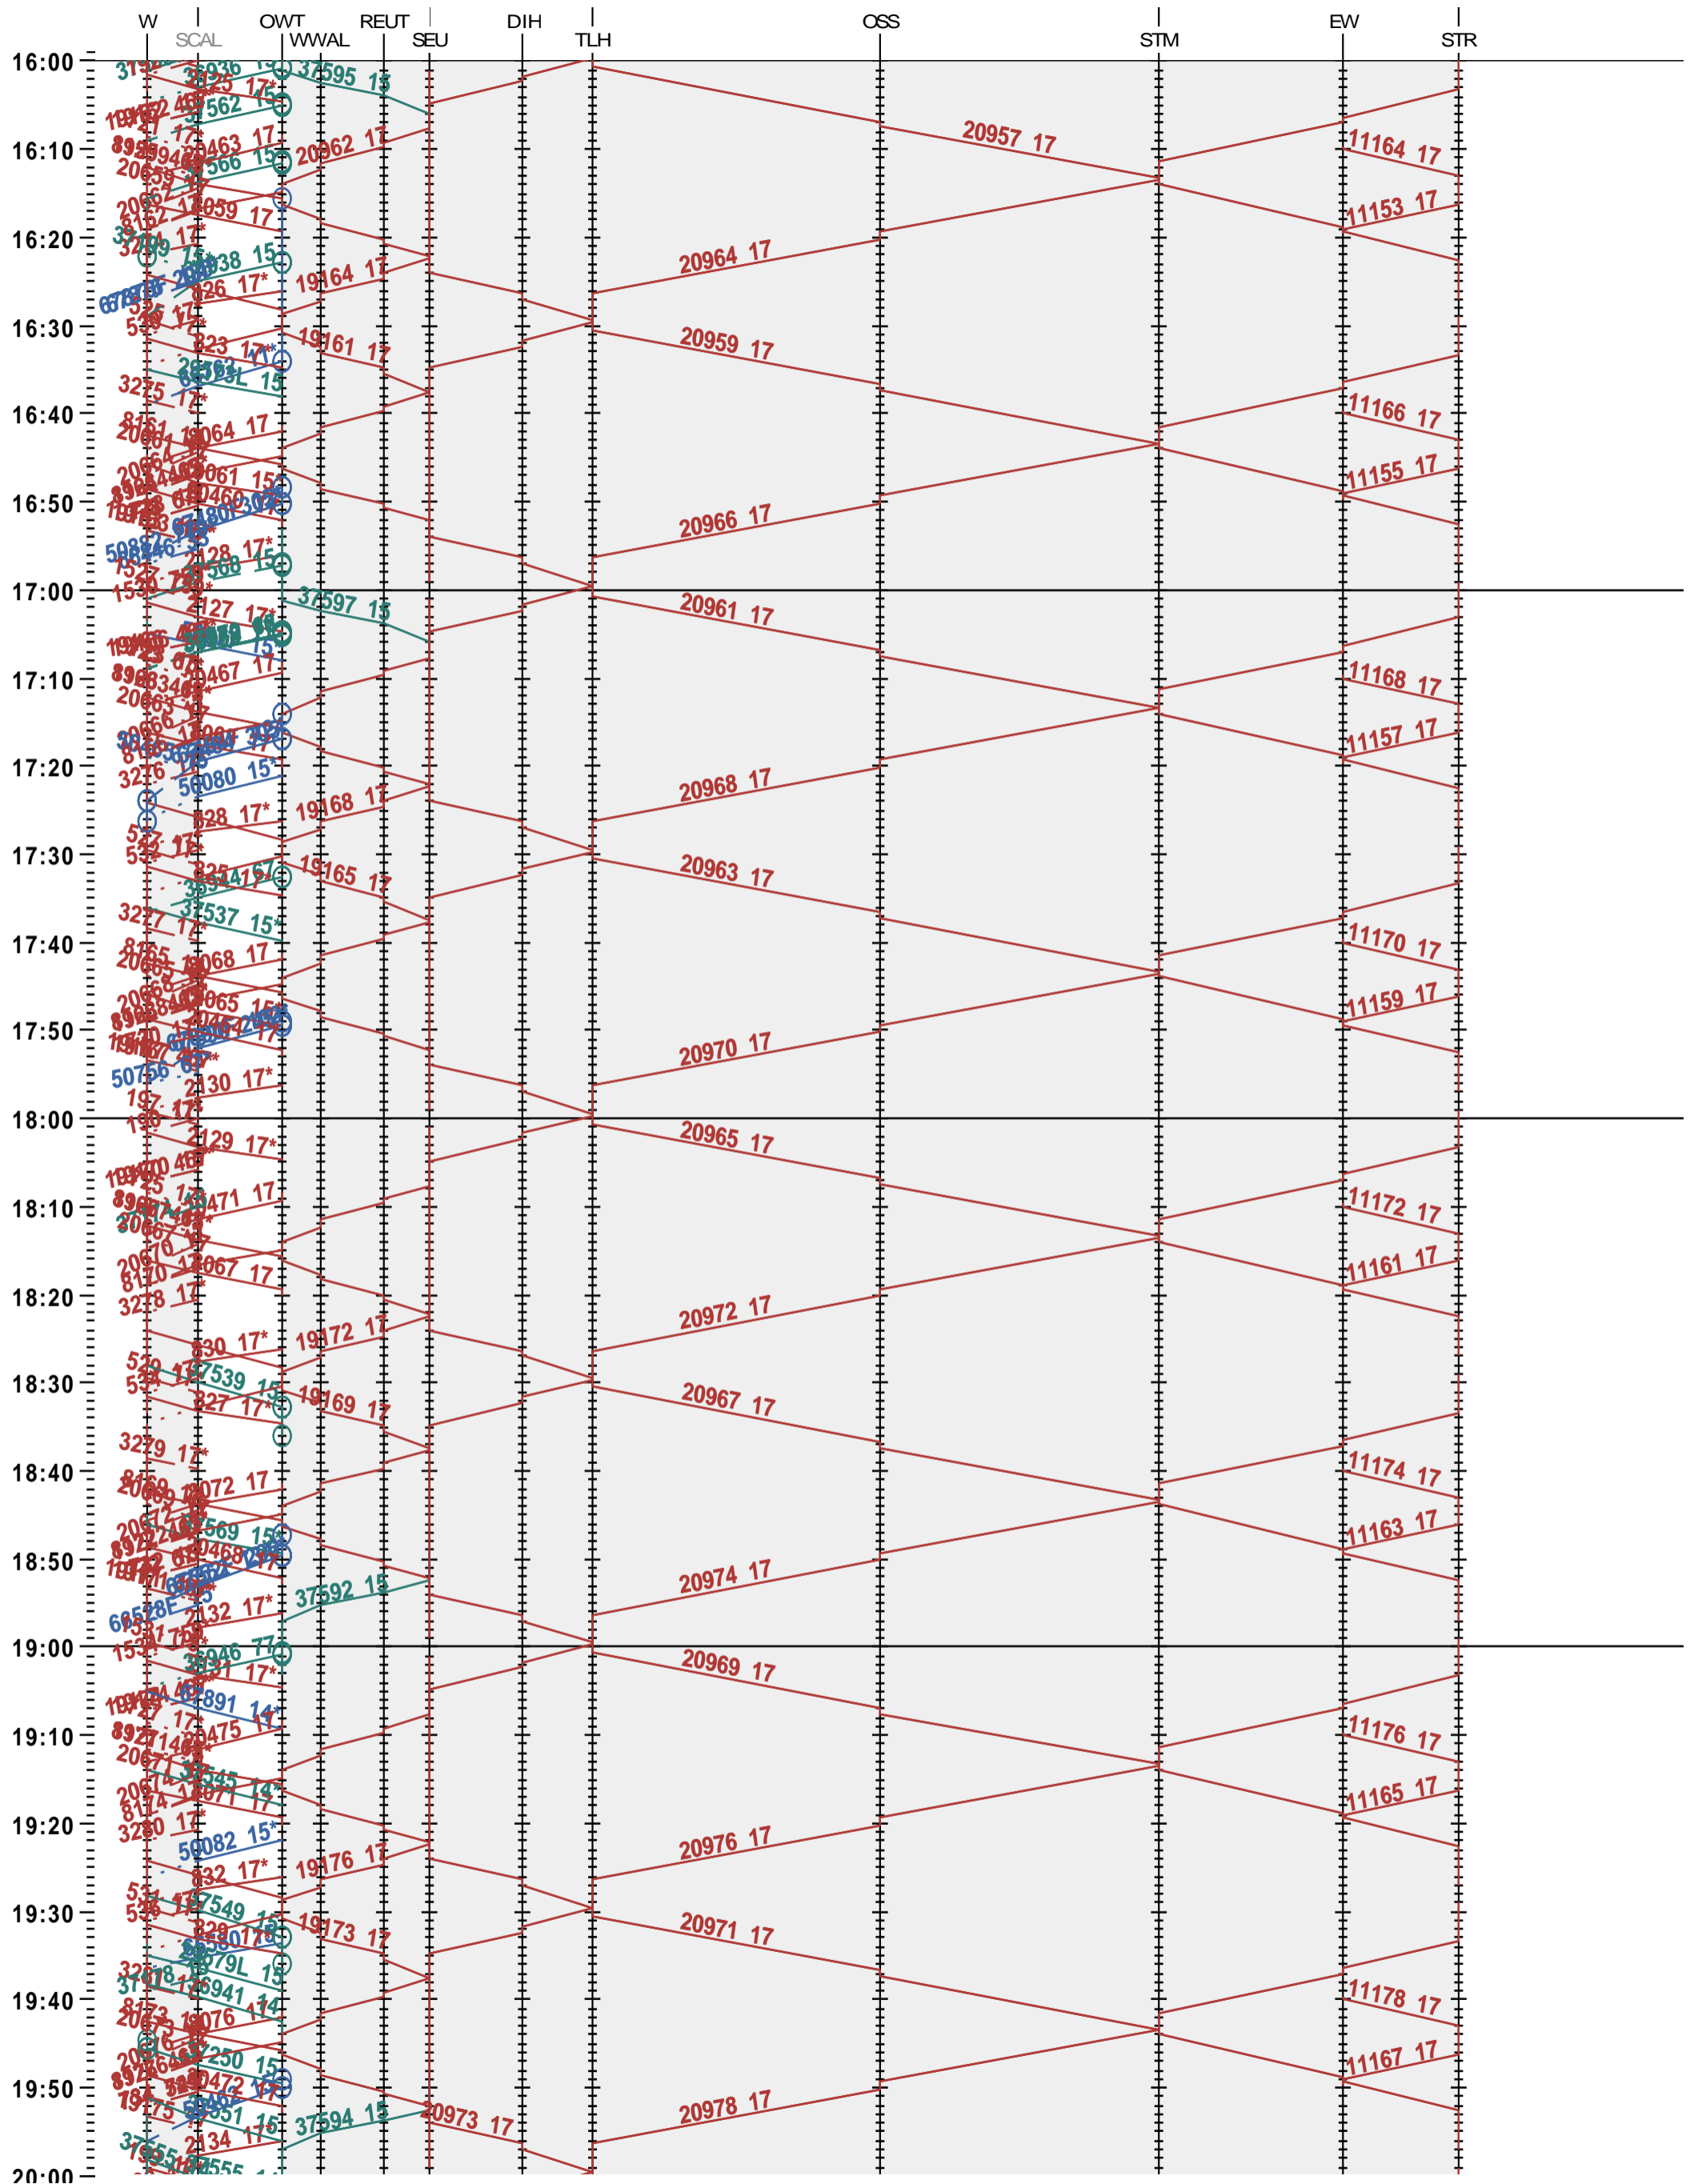

732 - Winterthur - Etwilen - Stein am Rhein

Fahrplanperiode 2025 (15.12.2024 – 13.12.2025)

Update

Gültig ab 12.05.2025

732 - Winterthur - Etwilwil - Stein am Rhein

Fahrplanperiode 2025 (15.12.2024 – 13.12.2025)

Update

Gültig ab 12.05.2025

732 - Winterthur - Etwilwil - Stein am Rhein

Fahrplanperiode 2025 (15.12.2024 – 13.12.2025)

Update

Gültig ab 12.05.2025

732 - Winterthur - Etwilwil - Stein am Rhein

Fahrplanperiode 2025 (15.12.2024 – 13.12.2025)

Update

Gültig ab 12.05.2025

732 - Winterthur - Etwilen - Stein am Rhein

Fahrplanperiode 2025 (15.12.2024 – 13.12.2025)

Update

Gültig ab 12.05.2025

732 - Winterthur - Etwilwil - Stein am Rhein

Fahrplanperiode 2025 (15.12.2024 – 13.12.2025)