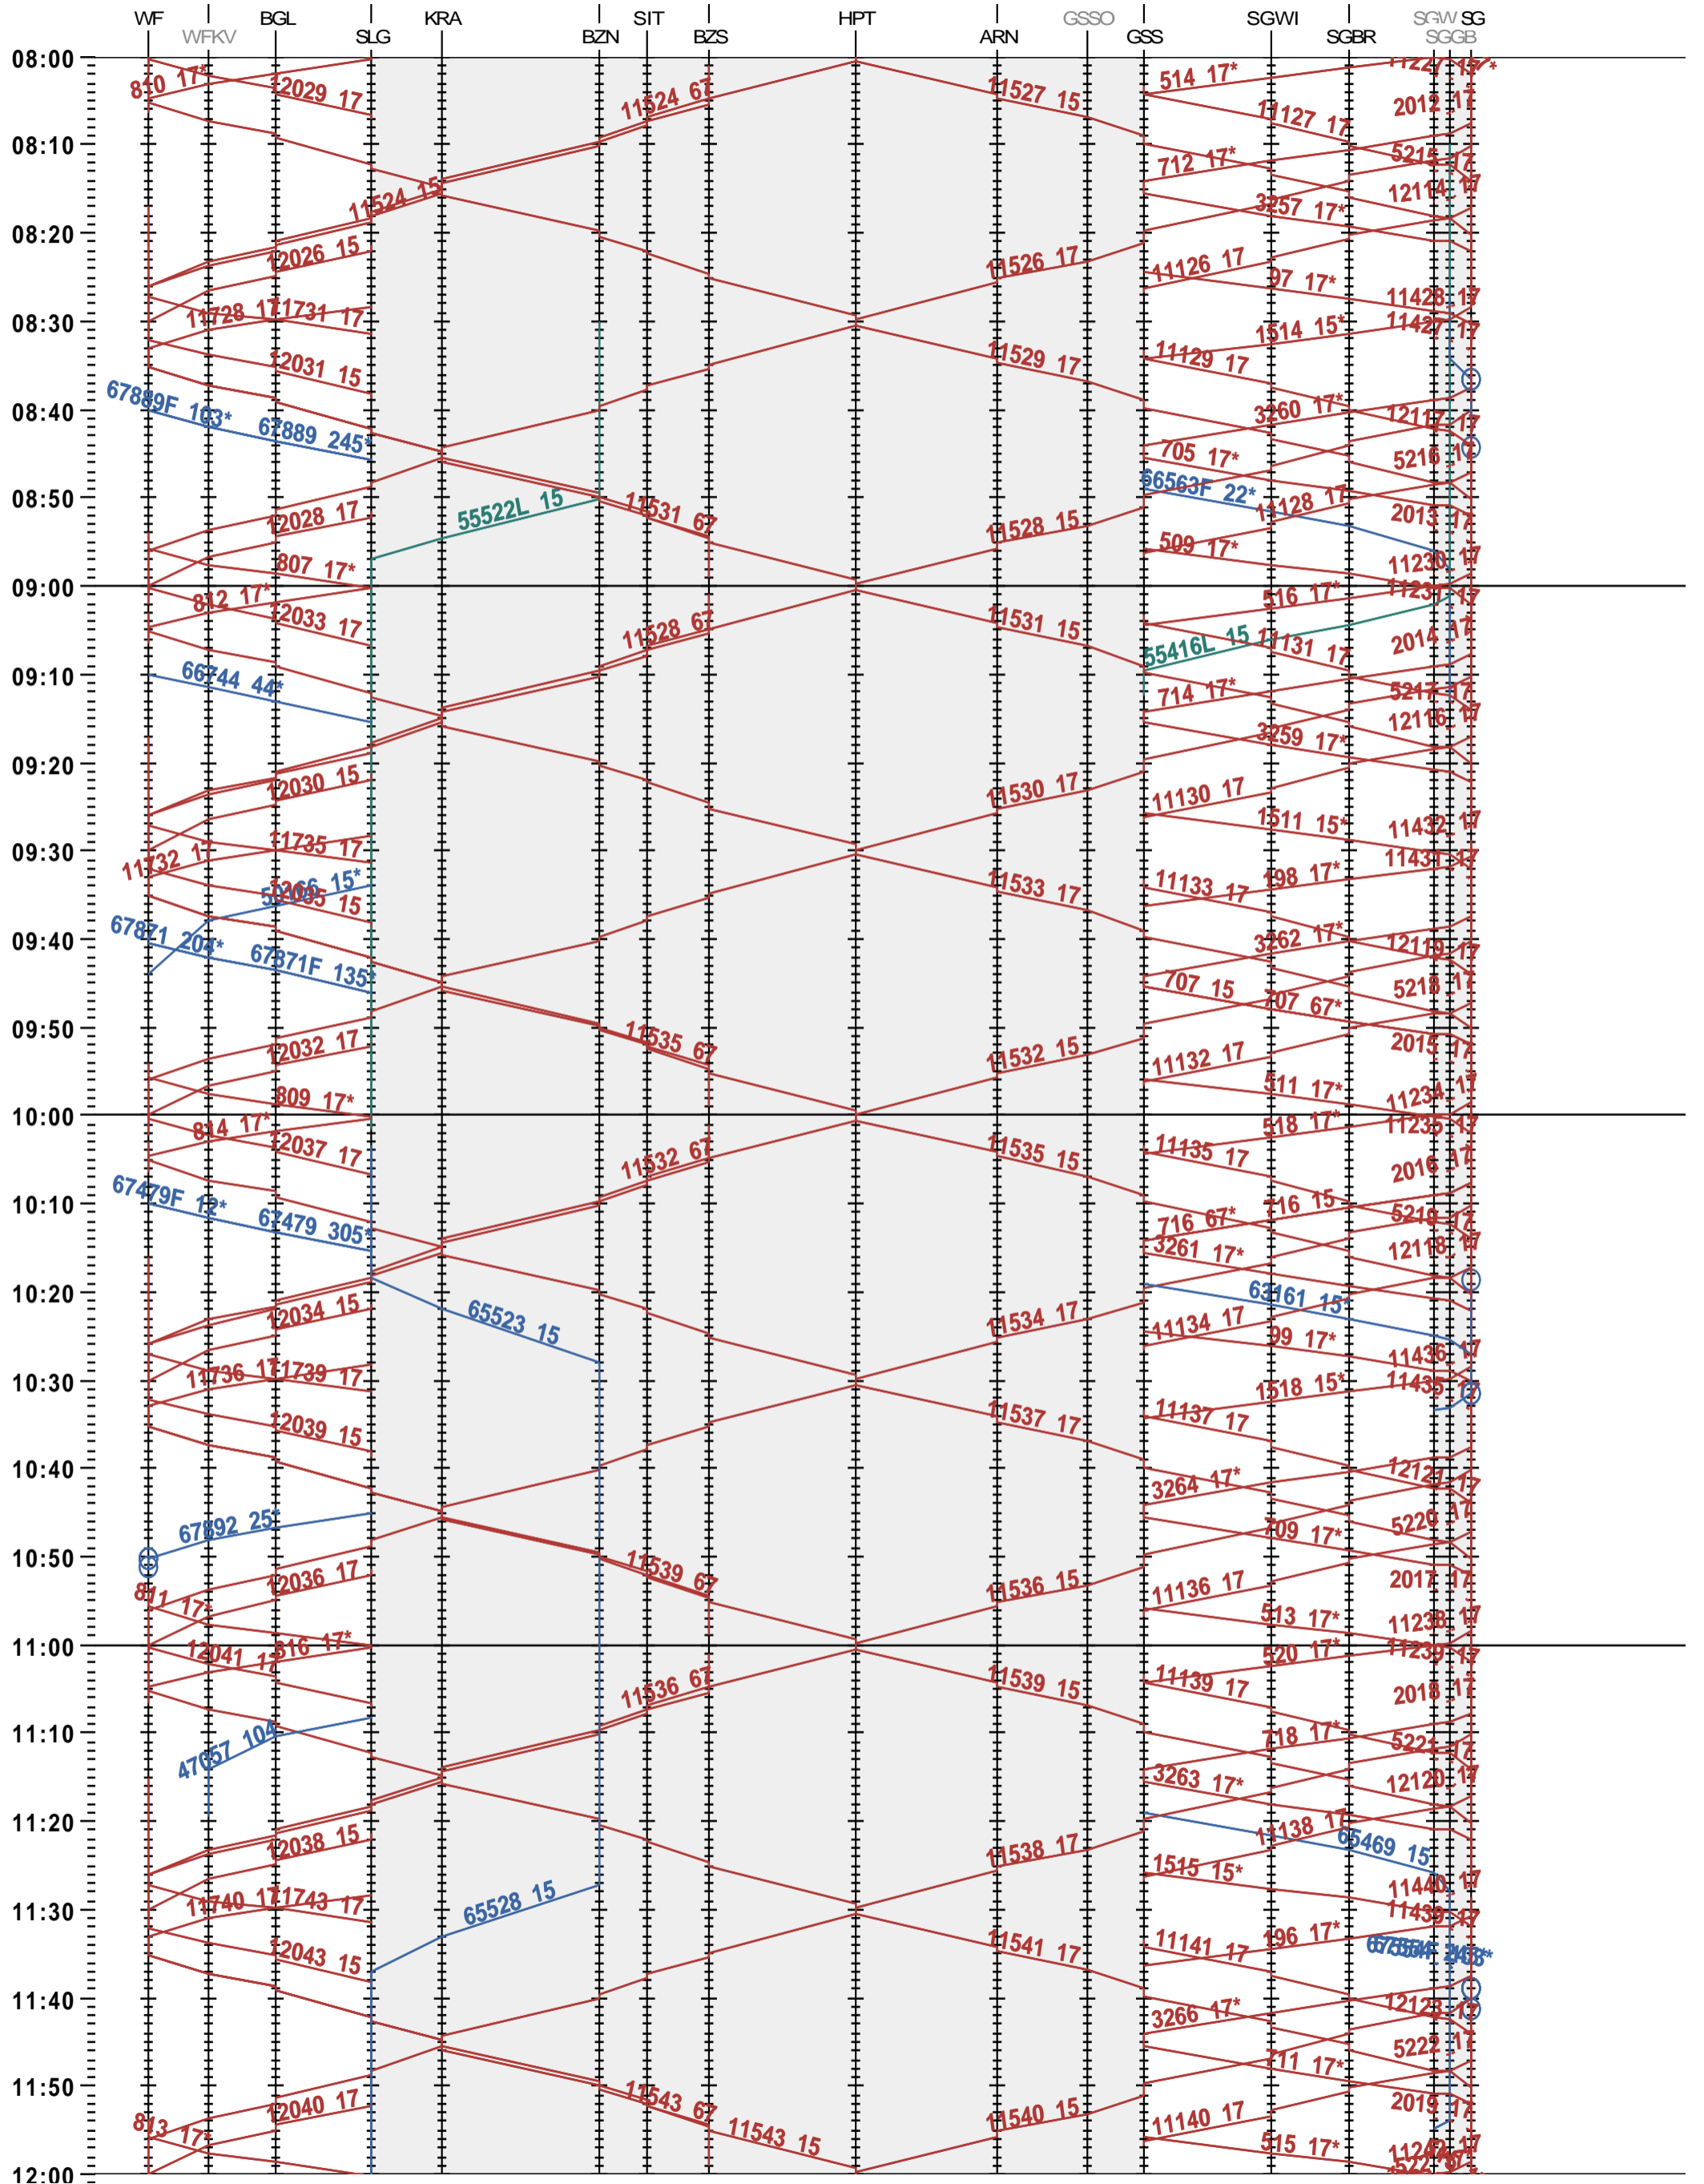

742 - Weinfelden - Sulgen - Gossau SG - St. Gallen

Fahrplanperiode 2025 (15.12.2024 – 13.12.2025)

Update

Gültig ab 12.05.2025

742 - Weinfelden - Sulgen - Gossau SG - St. Gallen

Fahrplanperiode 2025 (15.12.2024 – 13.12.2025)

Update

Gültig ab 12.05.2025

742 - Weinfelden - Sulgen - Gossau SG - St. Gallen

Fahrplanperiode 2025 (15.12.2024 – 13.12.2025)

Update

Gültig ab 12.05.2025

742 - Weinfelden - Sulgen - Gossau SG - St. Gallen

Fahrplanperiode 2025 (15.12.2024 – 13.12.2025)