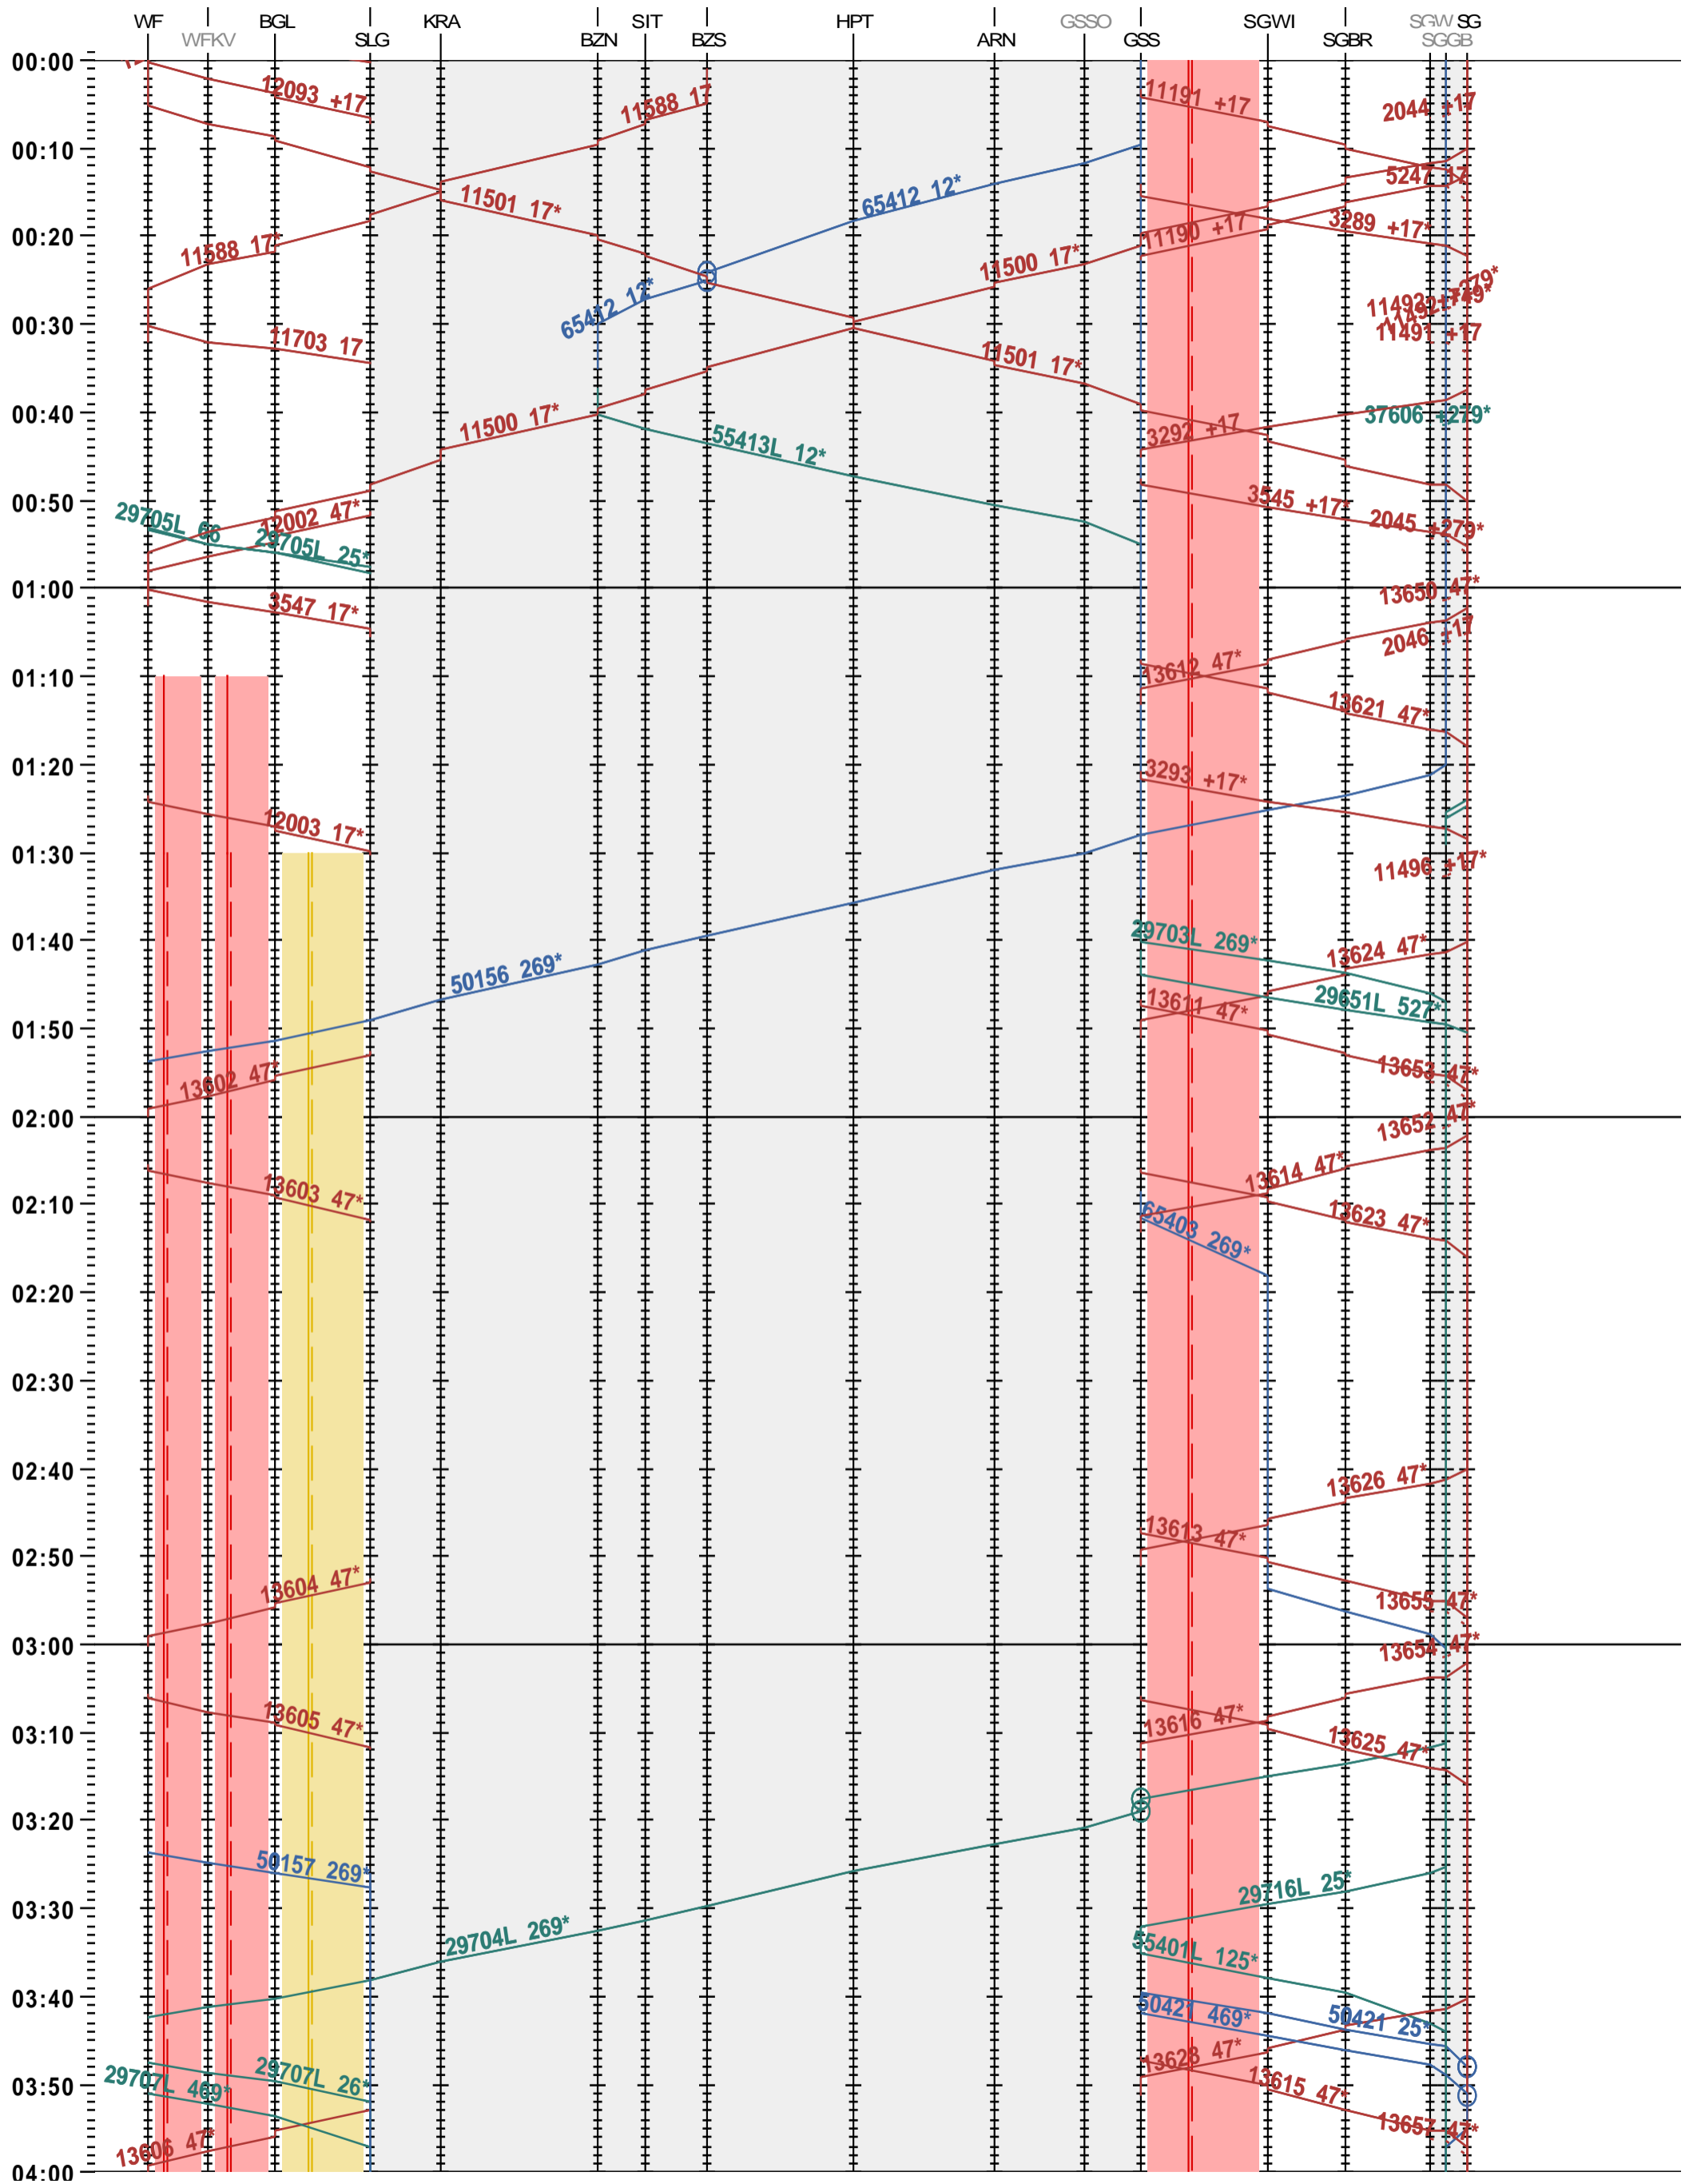

742 - Weinfelden - Sulgen - Gossau SG - St. Gallen

Fahrplanperiode 2025 (15.12.2024 – 13.12.2025)

Update

Gültig ab 12.05.2025

742 - Weinfelden - Sulgen - Gossau SG - St. Gallen

Fahrplanperiode 2025 (15.12.2024 – 13.12.2025)

Update

Gültig ab 12.05.2025

742 - Weinfelden - Sulgen - Gossau SG - St. Gallen

Fahrplanperiode 2025 (15.12.2024 – 13.12.2025)

Update

Gültig ab 12.05.2025

742 - Weinfelden - Sulgen - Gossau SG - St. Gallen

Fahrplanperiode 2025 (15.12.2024 – 13.12.2025)