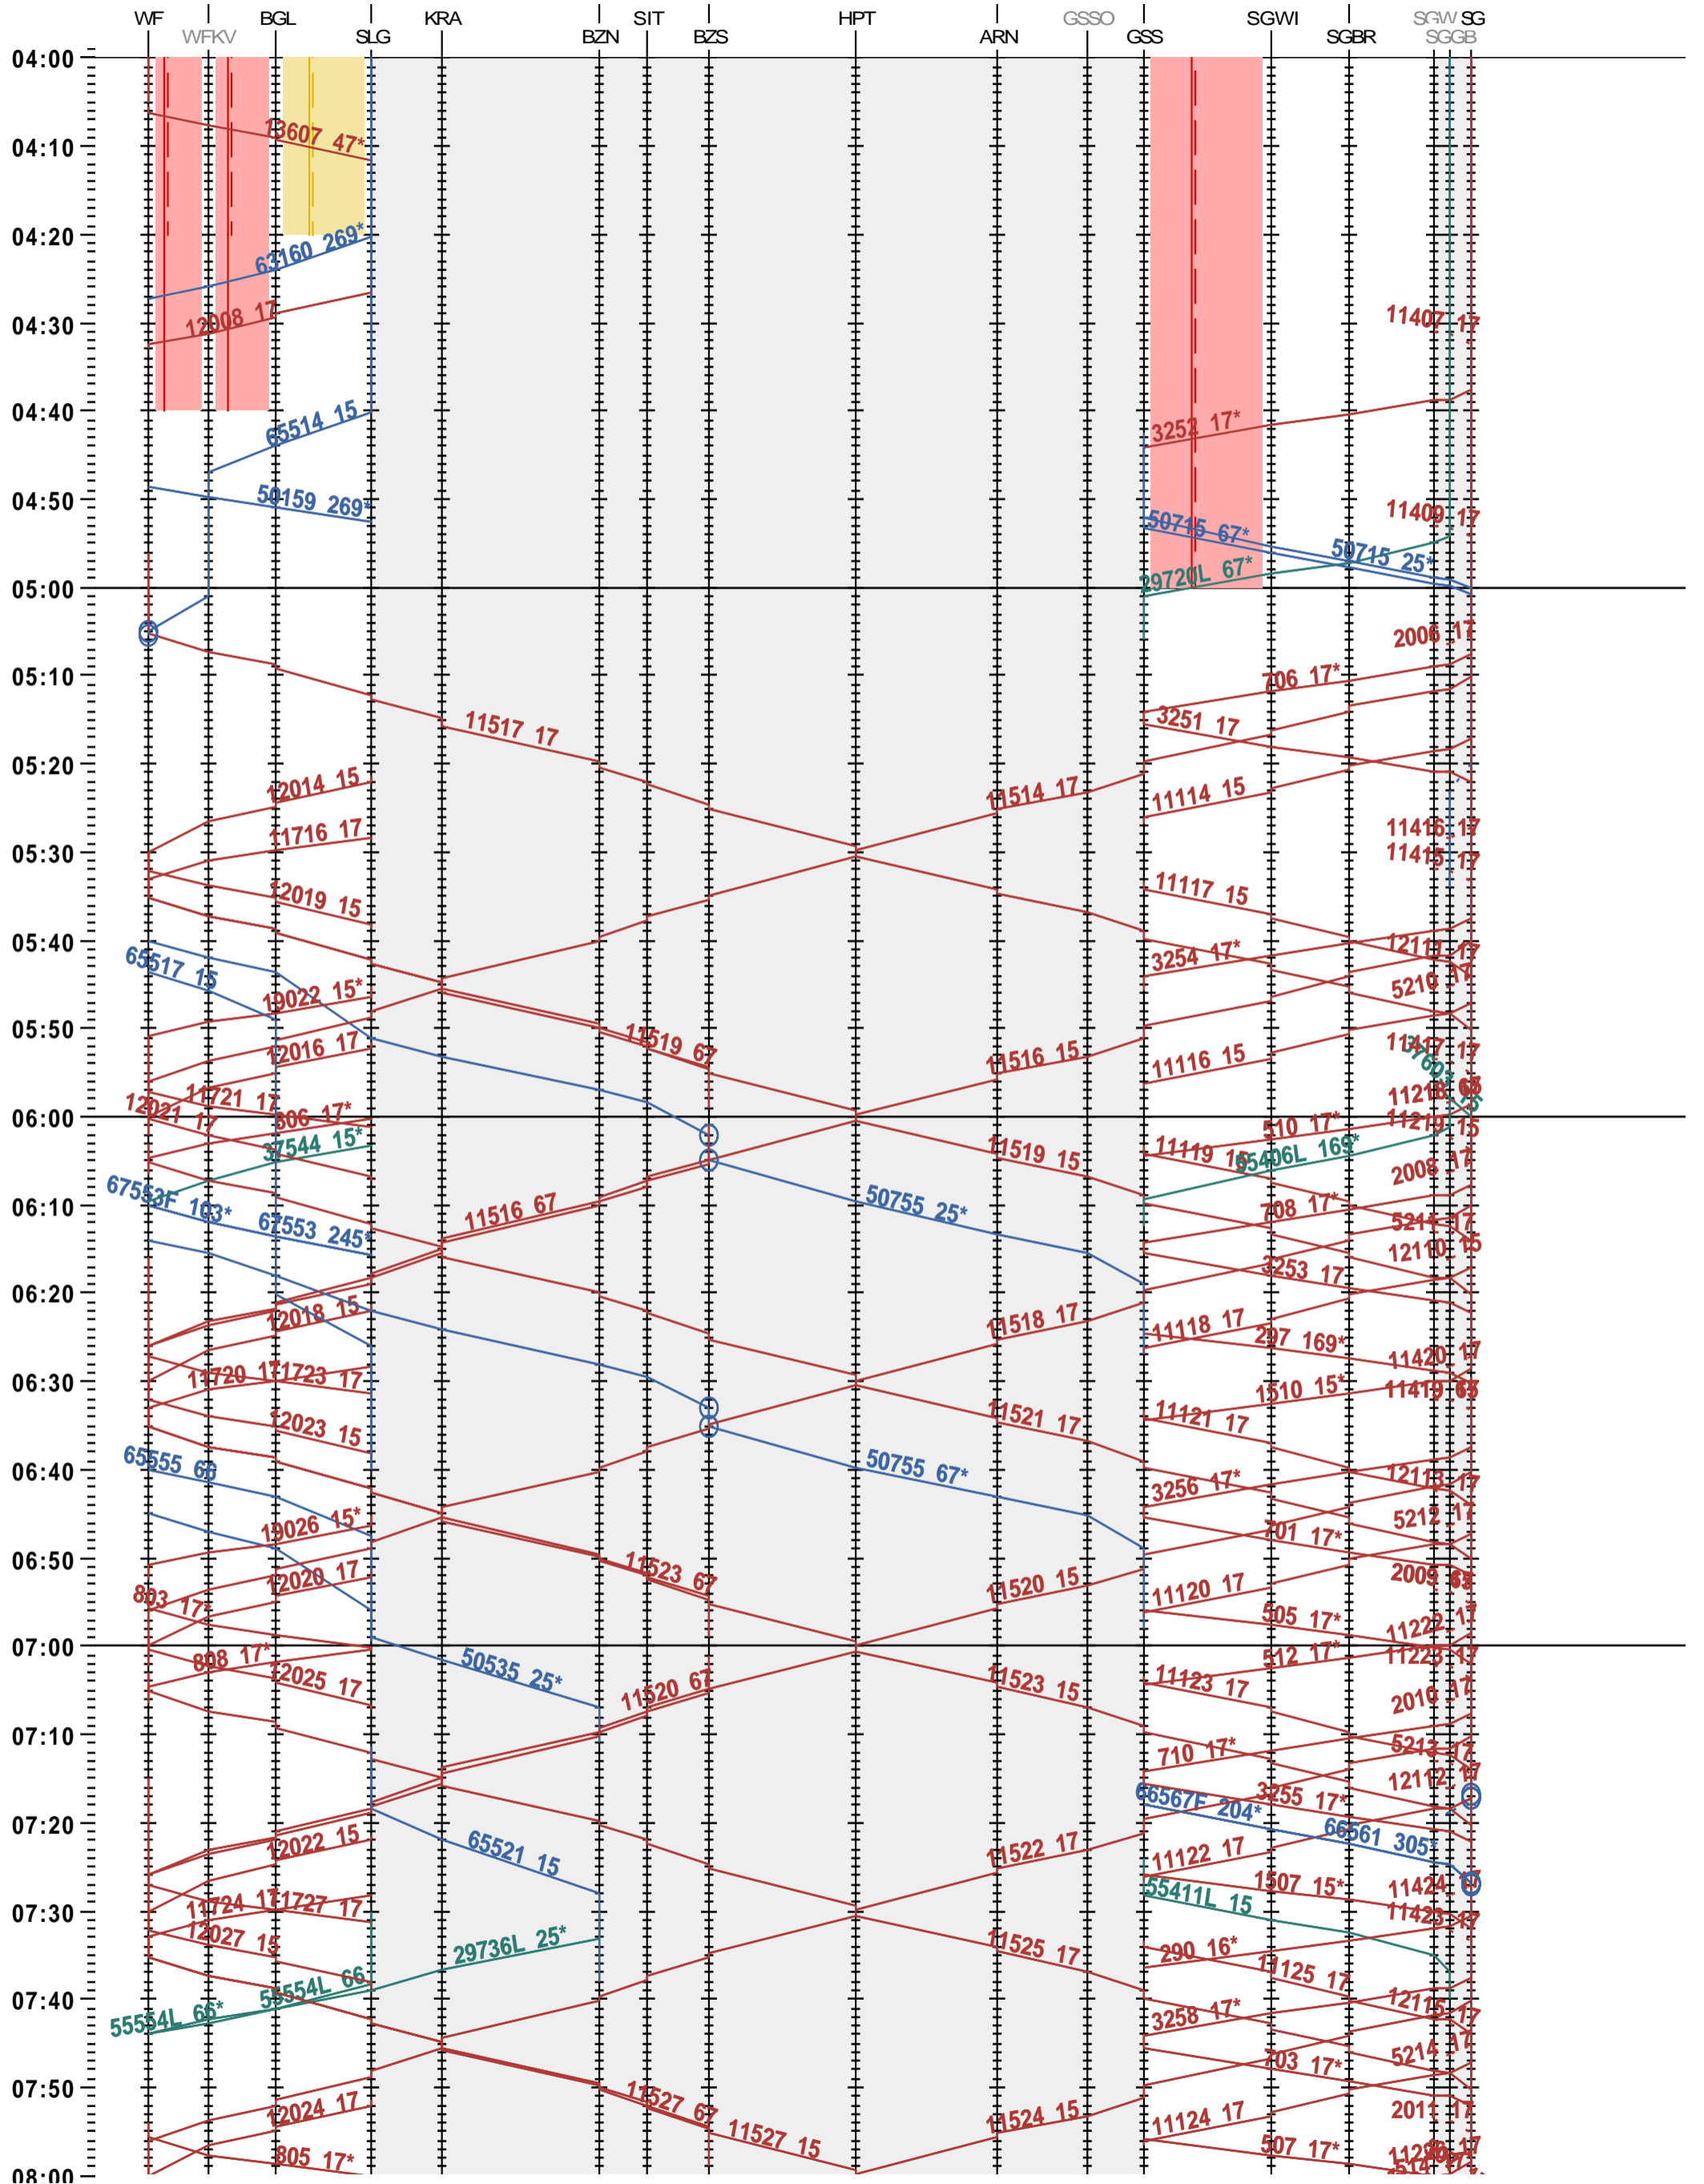

742 - Weinfelden - Sulgen - Gossau SG - St. Gallen

Fahrplanperiode 2025 (15.12.2024 – 13.12.2025)

Update

Gültig ab 12.05.2025

742 - Weinfelden - Sulgen - Gossau SG - St. Gallen

Fahrplanperiode 2025 (15.12.2024 – 13.12.2025)

Update

Gültig ab 12.05.2025

742 - Weinfelden - Sulgen - Gossau SG - St. Gallen

Fahrplanperiode 2025 (15.12.2024 – 13.12.2025)

Update

Gültig ab 12.05.2025

742 - Weinfelden - Sulgen - Gossau SG - St. Gallen

Fahrplanperiode 2025 (15.12.2024 – 13.12.2025)