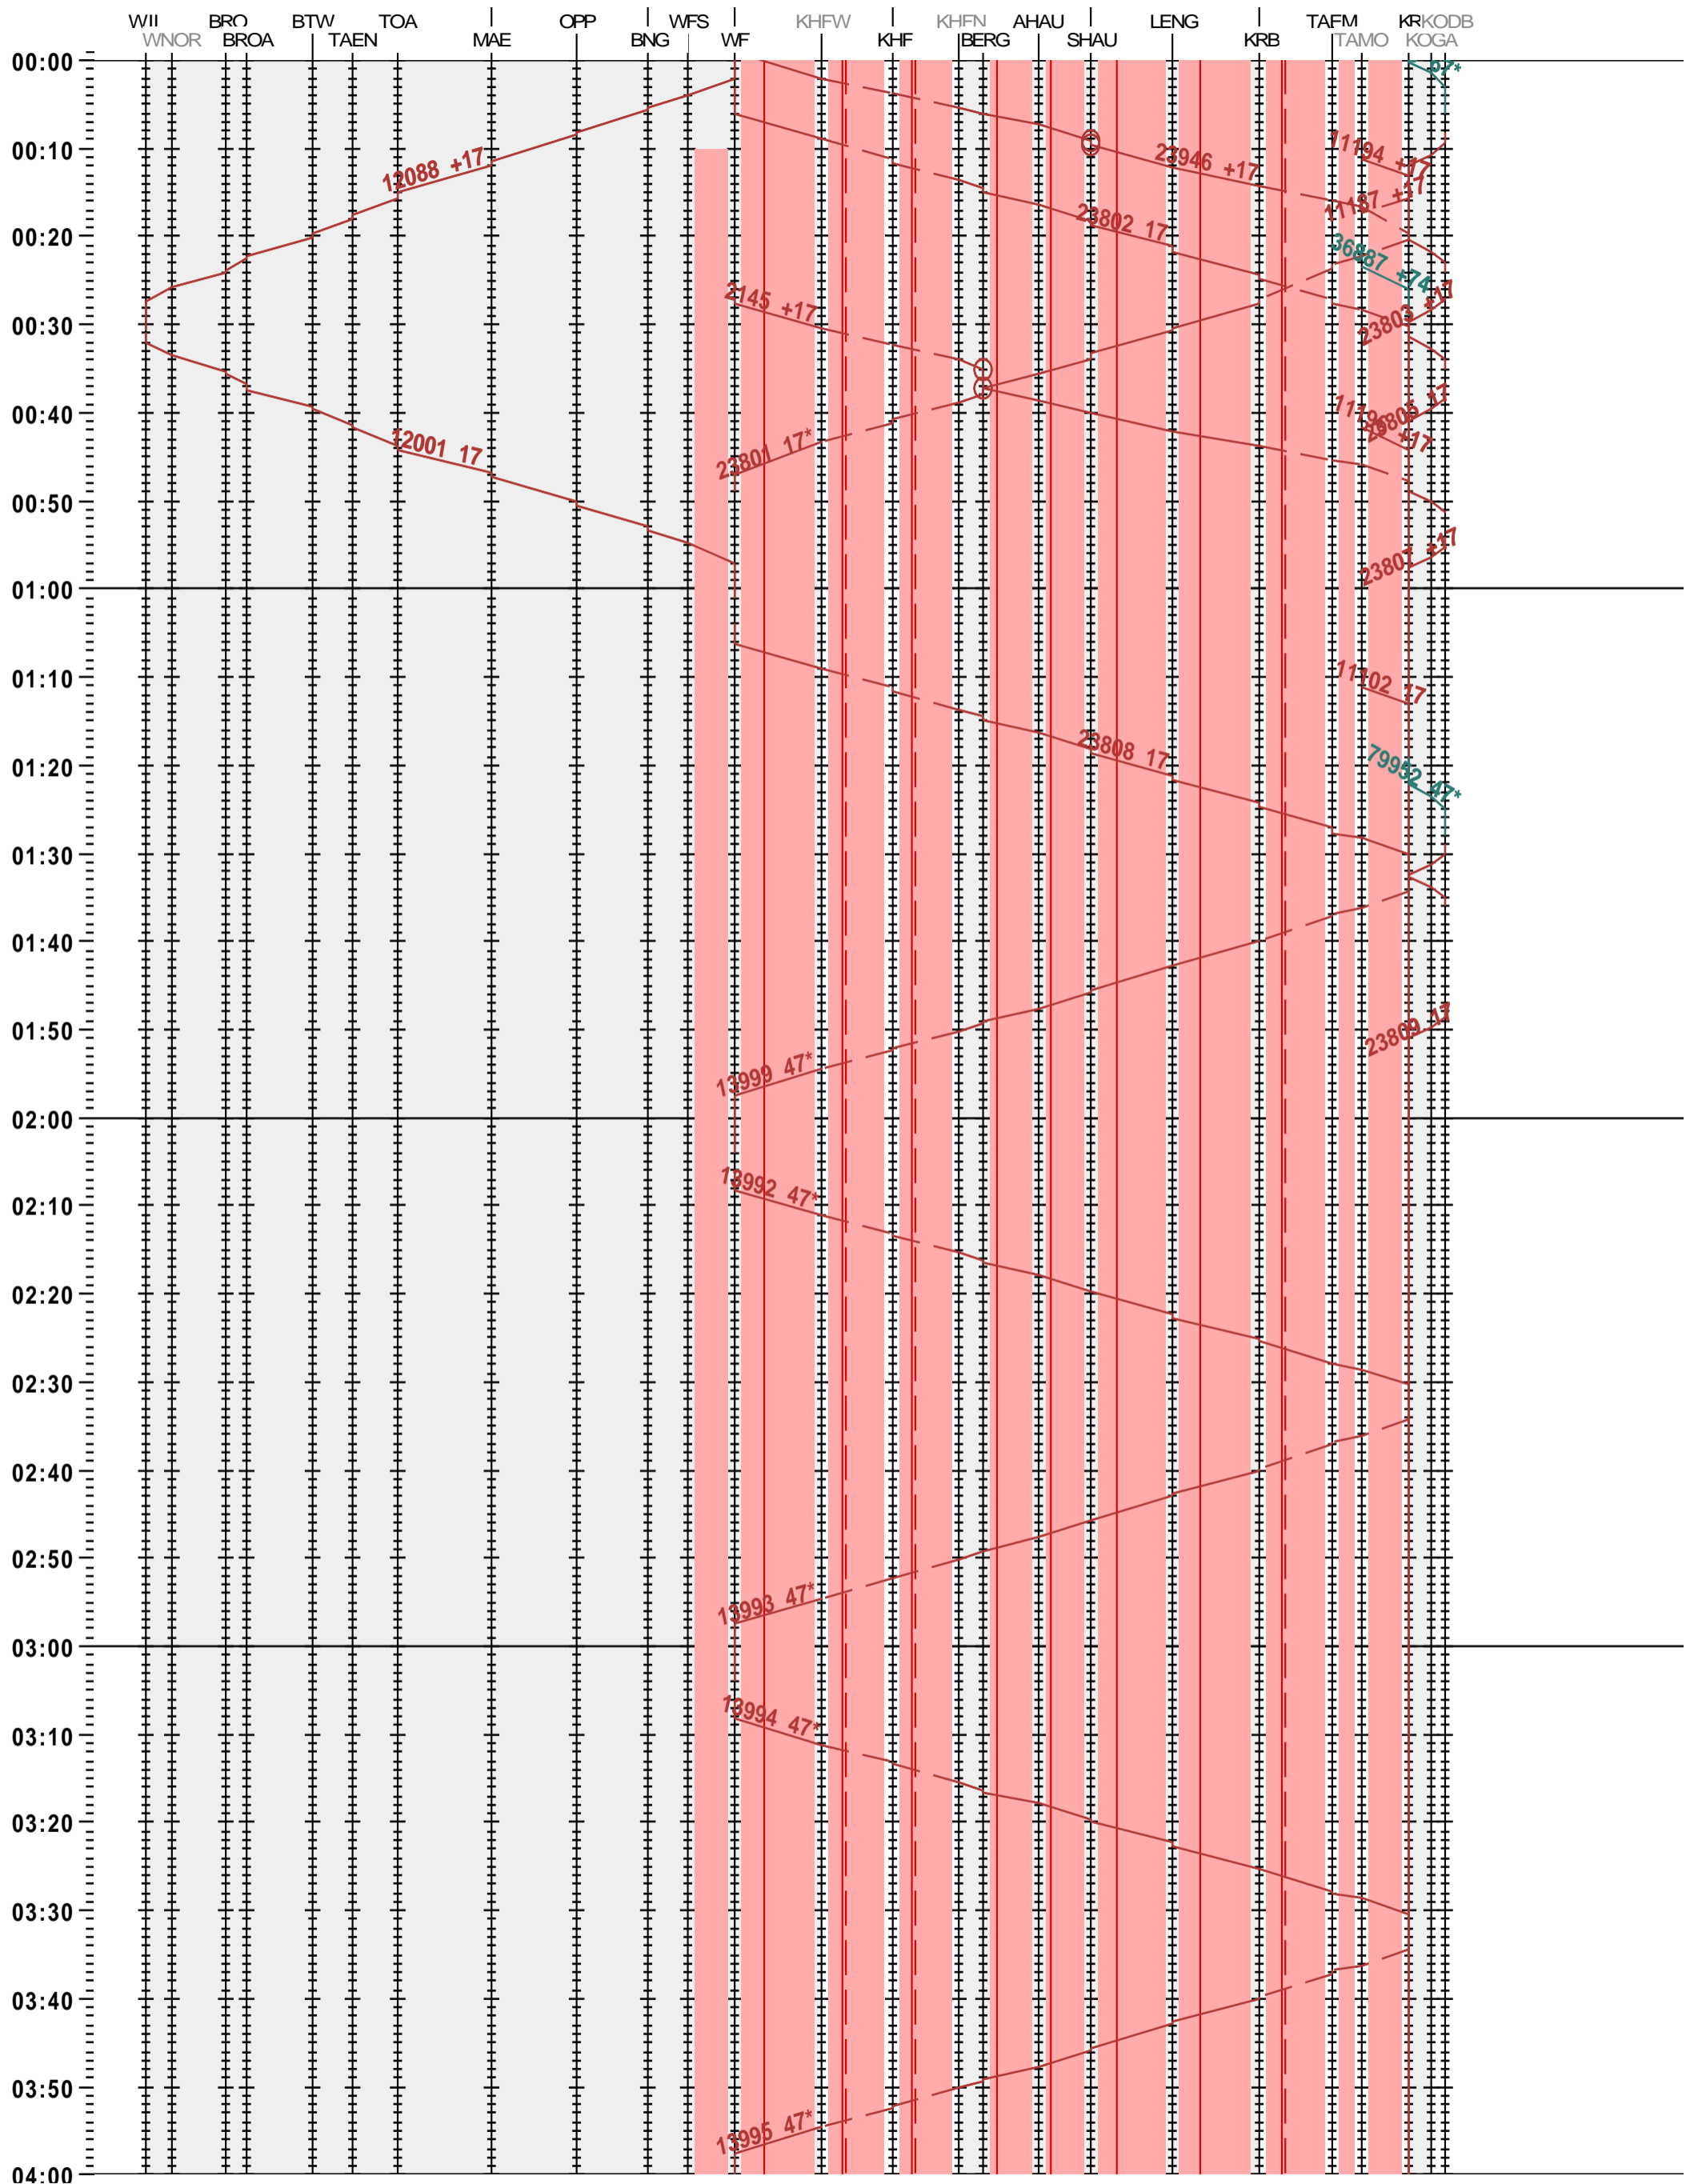

761 - Wil - Weinfeld - Kreuzlingen - Konstanz

Fahrplanperiode 2025 (15.12.2024 – 13.12.2025)

Update

Gültig ab 12.05.2025

761 - Wil - Weinfelden - Kreuzlingen - Konstanz

Fahrplanperiode 2025 (15.12.2024 – 13.12.2025)

Update

Gültig ab 12.05.2025

761 - Wil - Weinfelden - Kreuzlingen - Konstanz

Fahrplanperiode 2025 (15.12.2024 – 13.12.2025)

Update

Gültig ab 12.05.2025

761 - Wil - Weinfelden - Kreuzlingen - Konstanz

Fahrplanperiode 2025 (15.12.2024 – 13.12.2025)

Update

Gültig ab 12.05.2025

761 - Wil - Weinfelden - Kreuzlingen - Konstanz

Fahrplanperiode 2025 (15.12.2024 – 13.12.2025)

Update

Gültig ab

12.05.2025