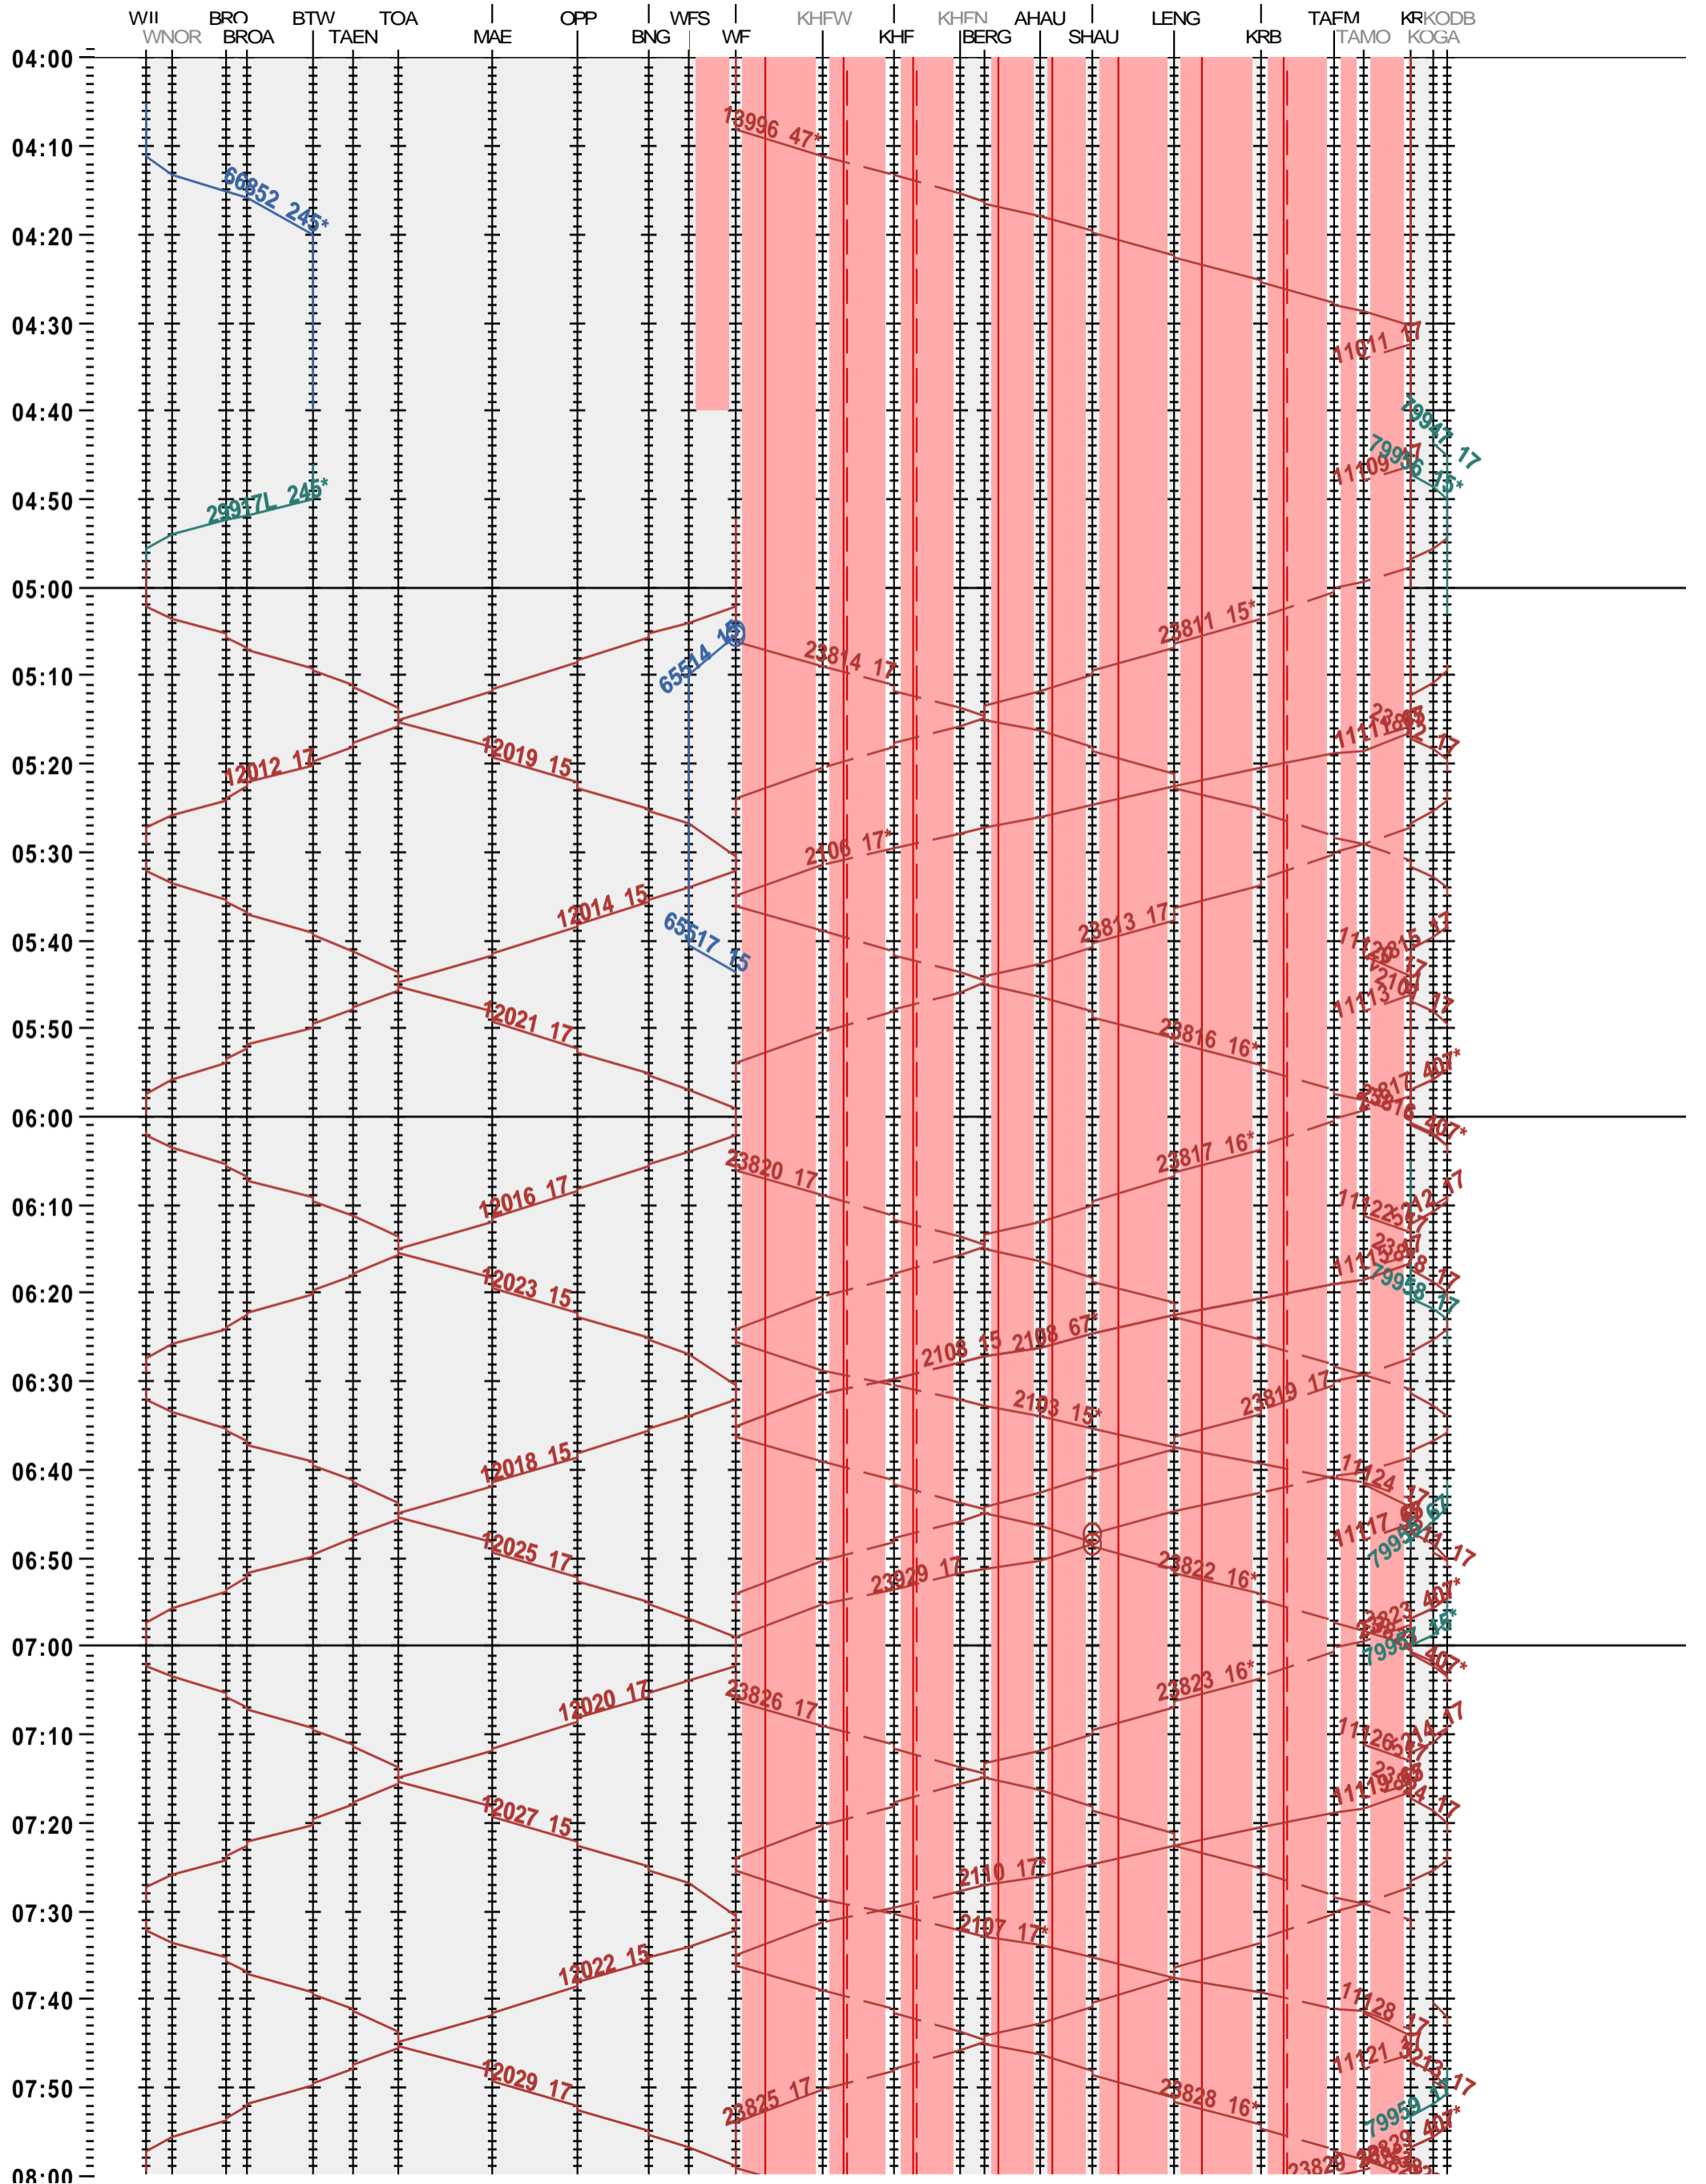

761 - Wil - Weinfeld - Kreuzlingen - Konstanz

Fahrplanperiode 2025 (15.12.2024 – 13.12.2025)

Update

Gültig ab 12.05.2025

761 - Wil - Weinfelden - Kreuzlingen - Konstanz

Fahrplanperiode 2025 (15.12.2024 – 13.12.2025)

Update

Gültig ab 12.05.2025

761 - Wil - Weinfelden - Kreuzlingen - Konstanz

Fahrplanperiode 2025 (15.12.2024 – 13.12.2025)

Update

Gültig ab 12.05.2025

761 - Wil - Weinfelden - Kreuzlingen - Konstanz

Fahrplanperiode 2025 (15.12.2024 – 13.12.2025)

Update

Gültig ab 12.05.2025

761 - Wil - Weinfelden - Kreuzlingen - Konstanz

Fahrplanperiode 2025 (15.12.2024 – 13.12.2025)

Update

Gültig ab

12.05.2025