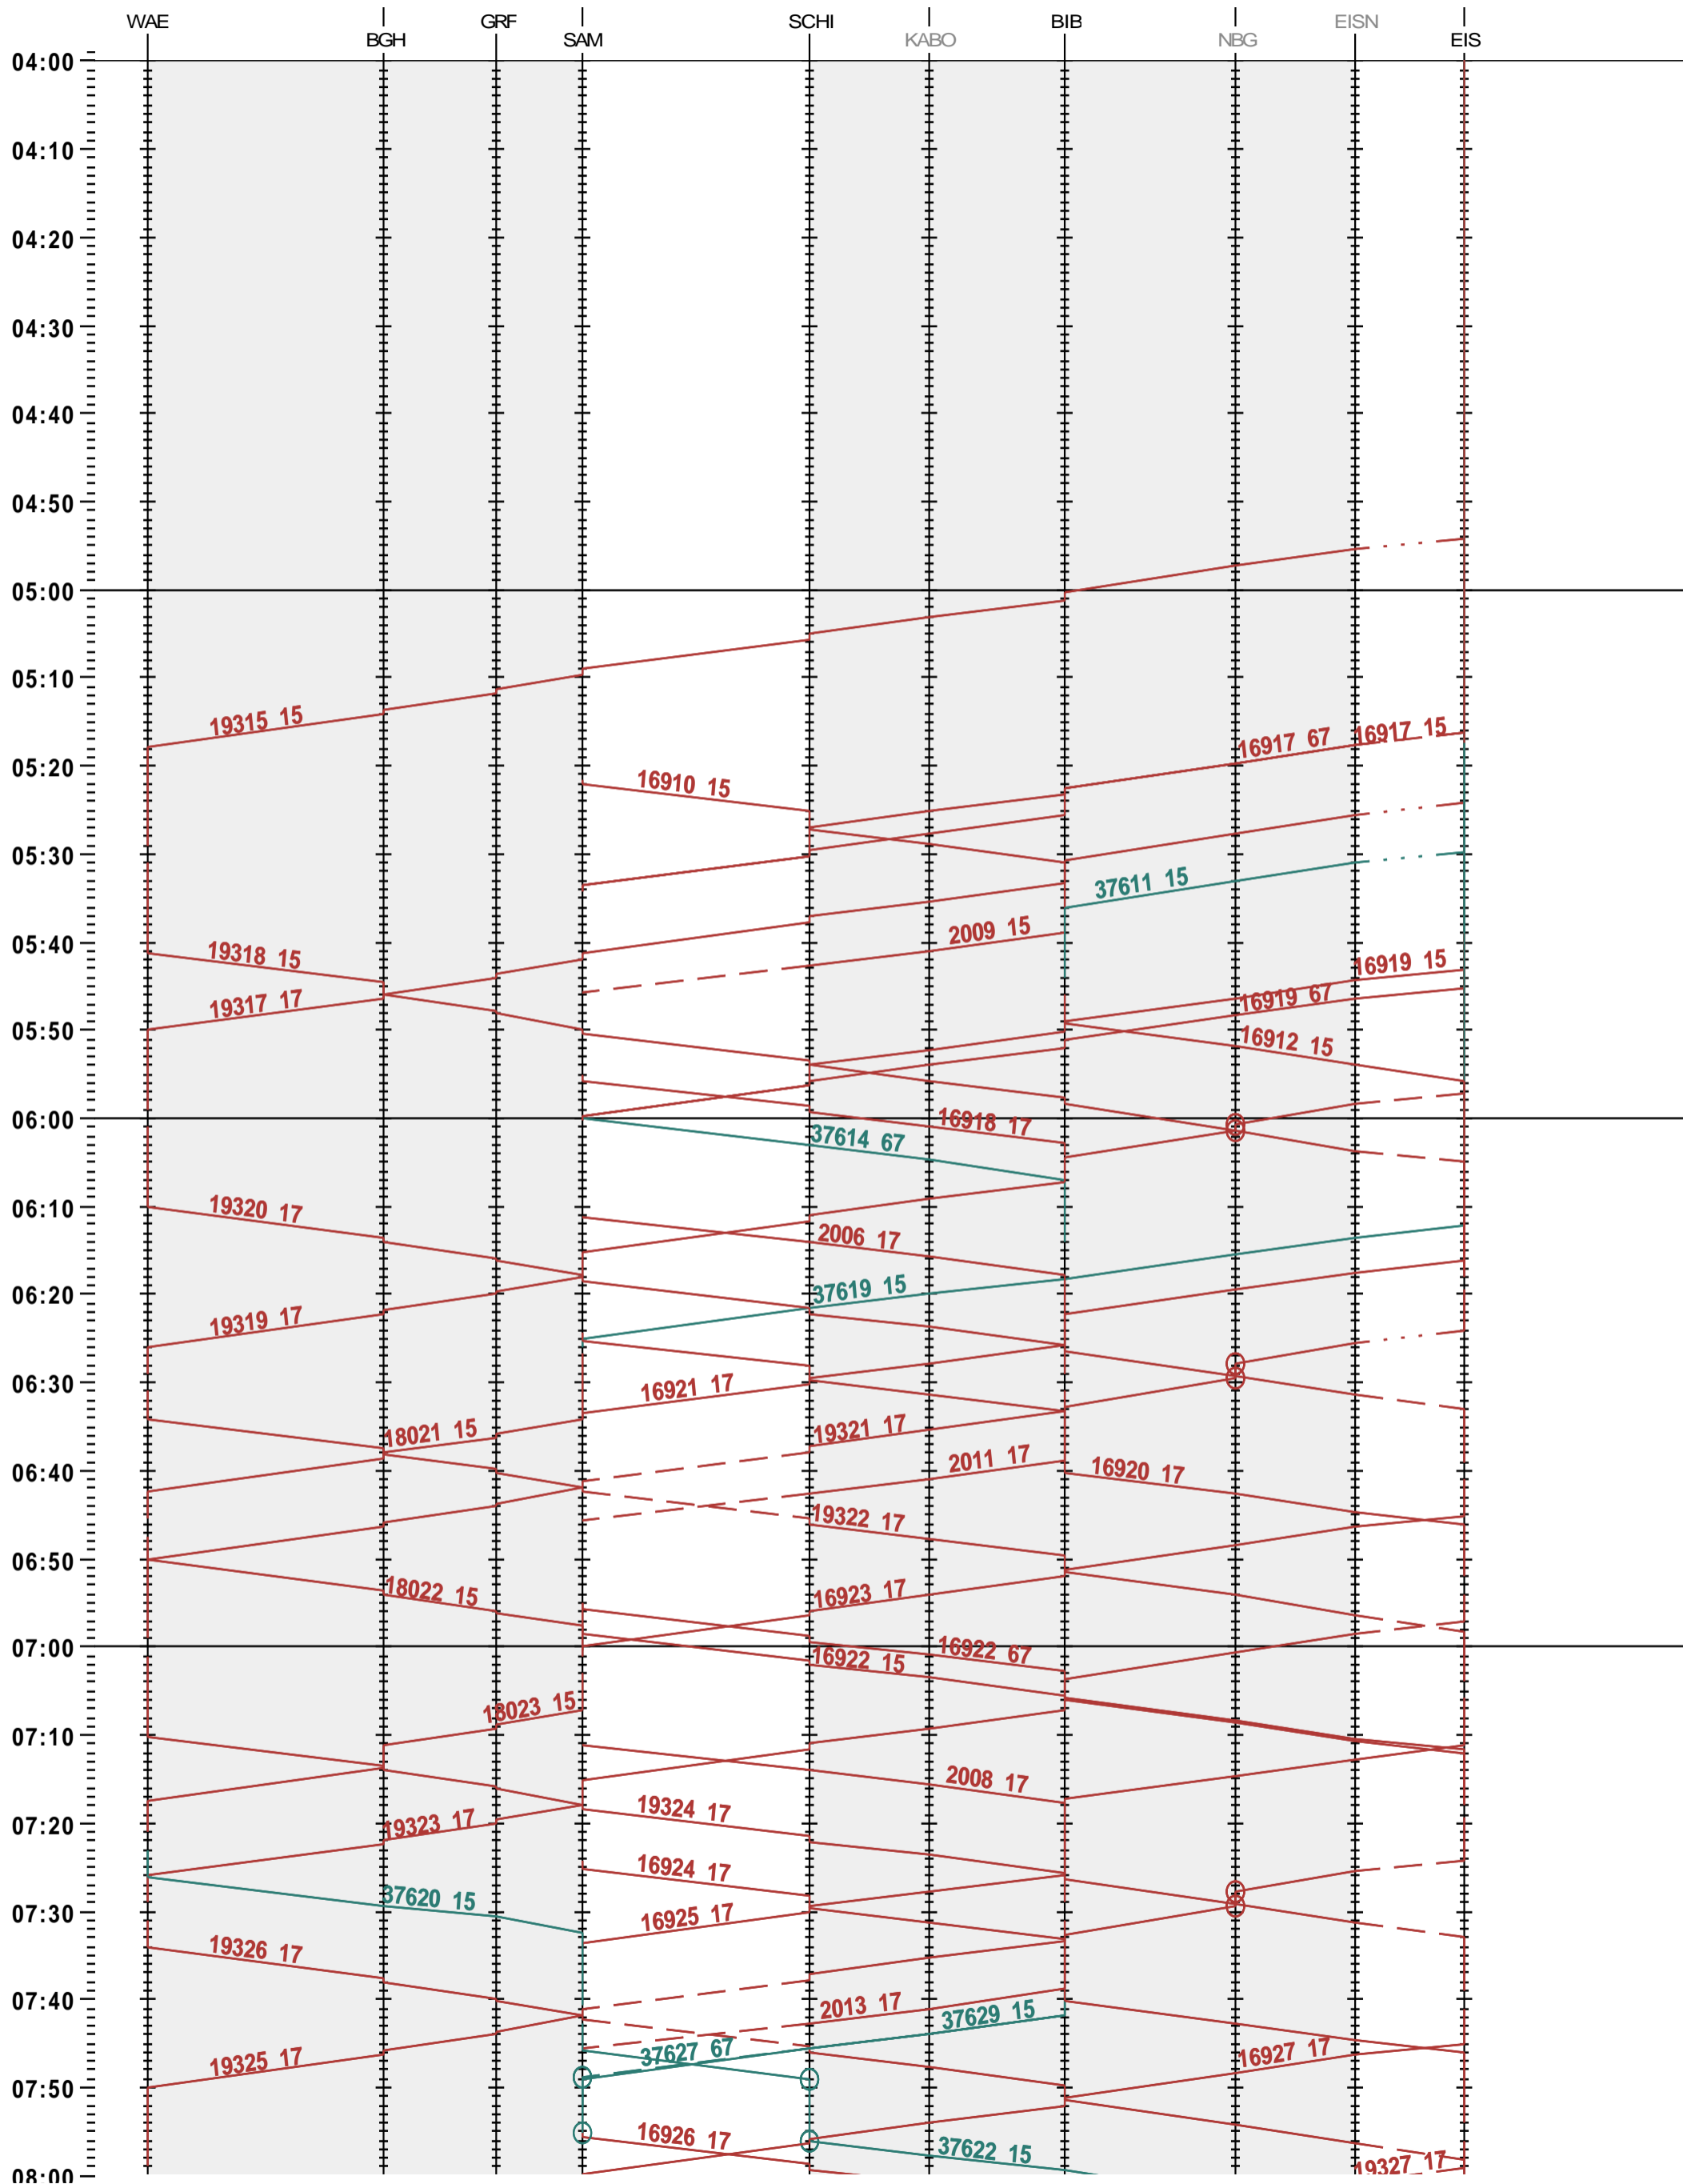

782 - Wädenswil - Einsiedeln

Fahrplanperiode 2025 (15.12.2024 – 13.12.2025)

Update

Gültig ab 12.05.2025

782 - Wädenswil - Einsiedeln

Fahrplanperiode 2025 (15.12.2024 – 13.12.2025)

Update

Gültig ab 12.05.2025