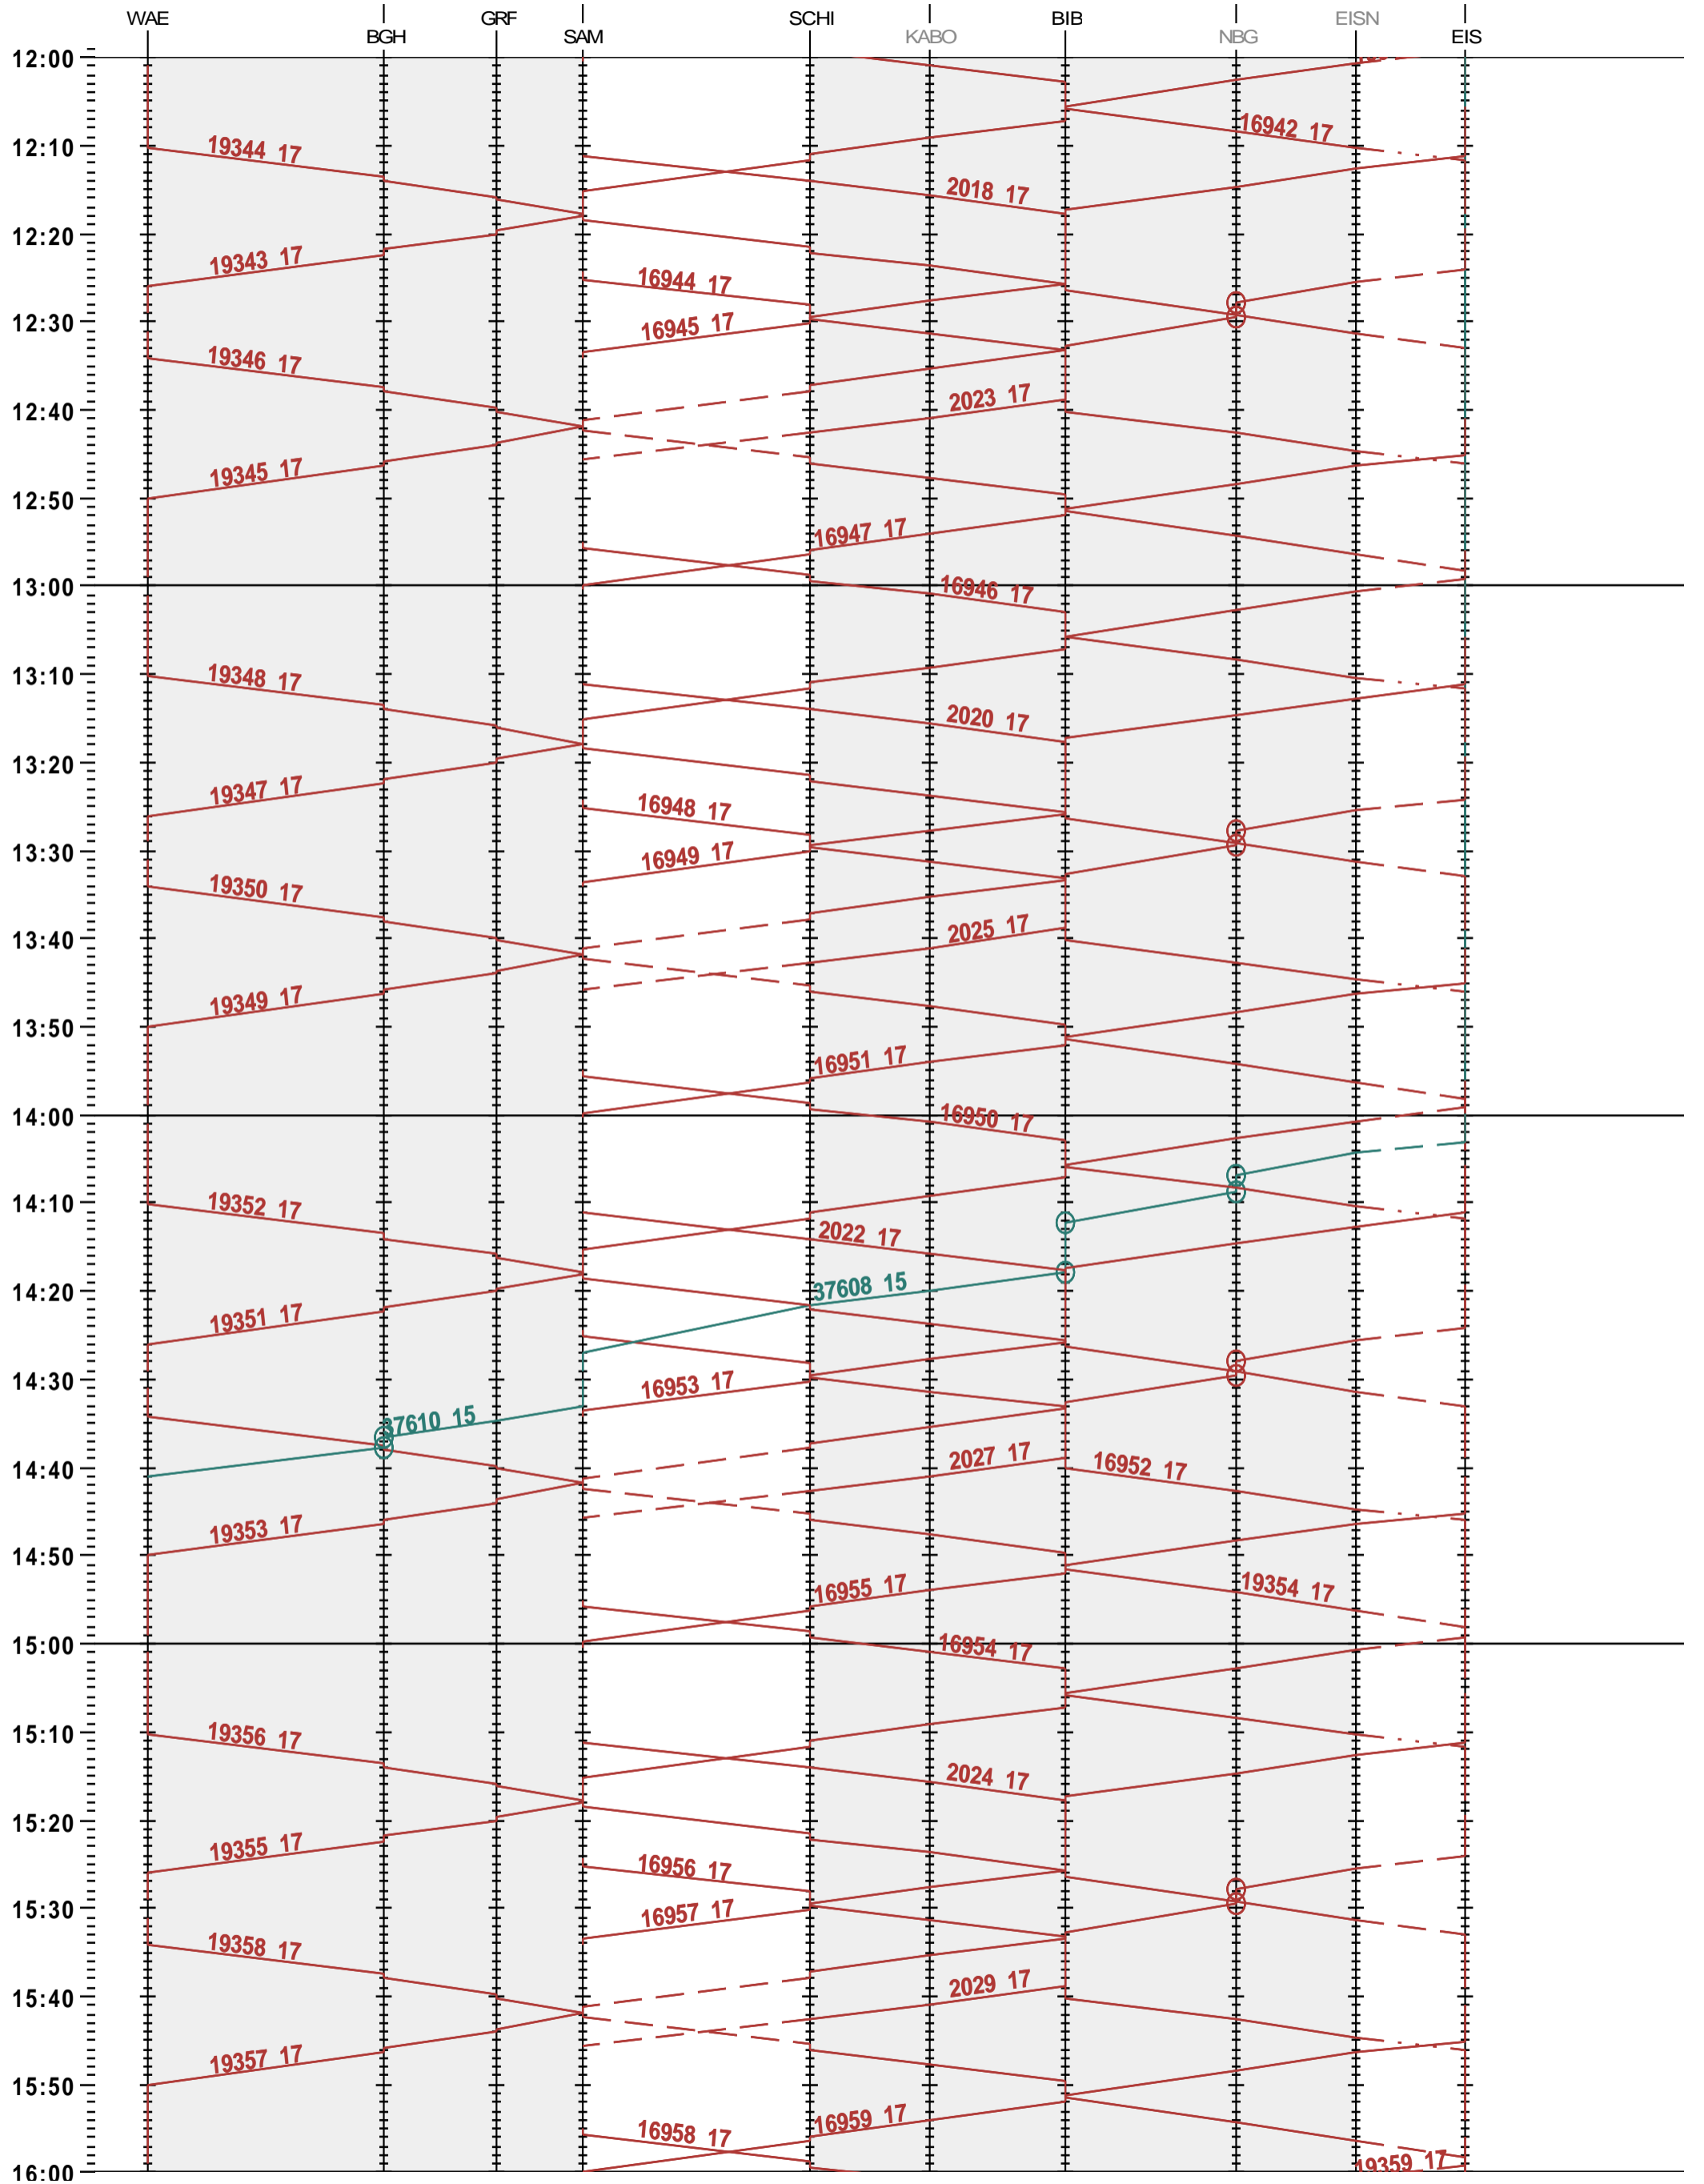

782 - Wädenswil - Einsiedeln

Fahrplanperiode 2025 (15.12.2024 – 13.12.2025)

Update

Gültig ab 12.05.2025

782 - Wädenswil - Einsiedeln

Fahrplanperiode 2025 (15.12.2024 – 13.12.2025)

Update

Gültig ab 12.05.2025