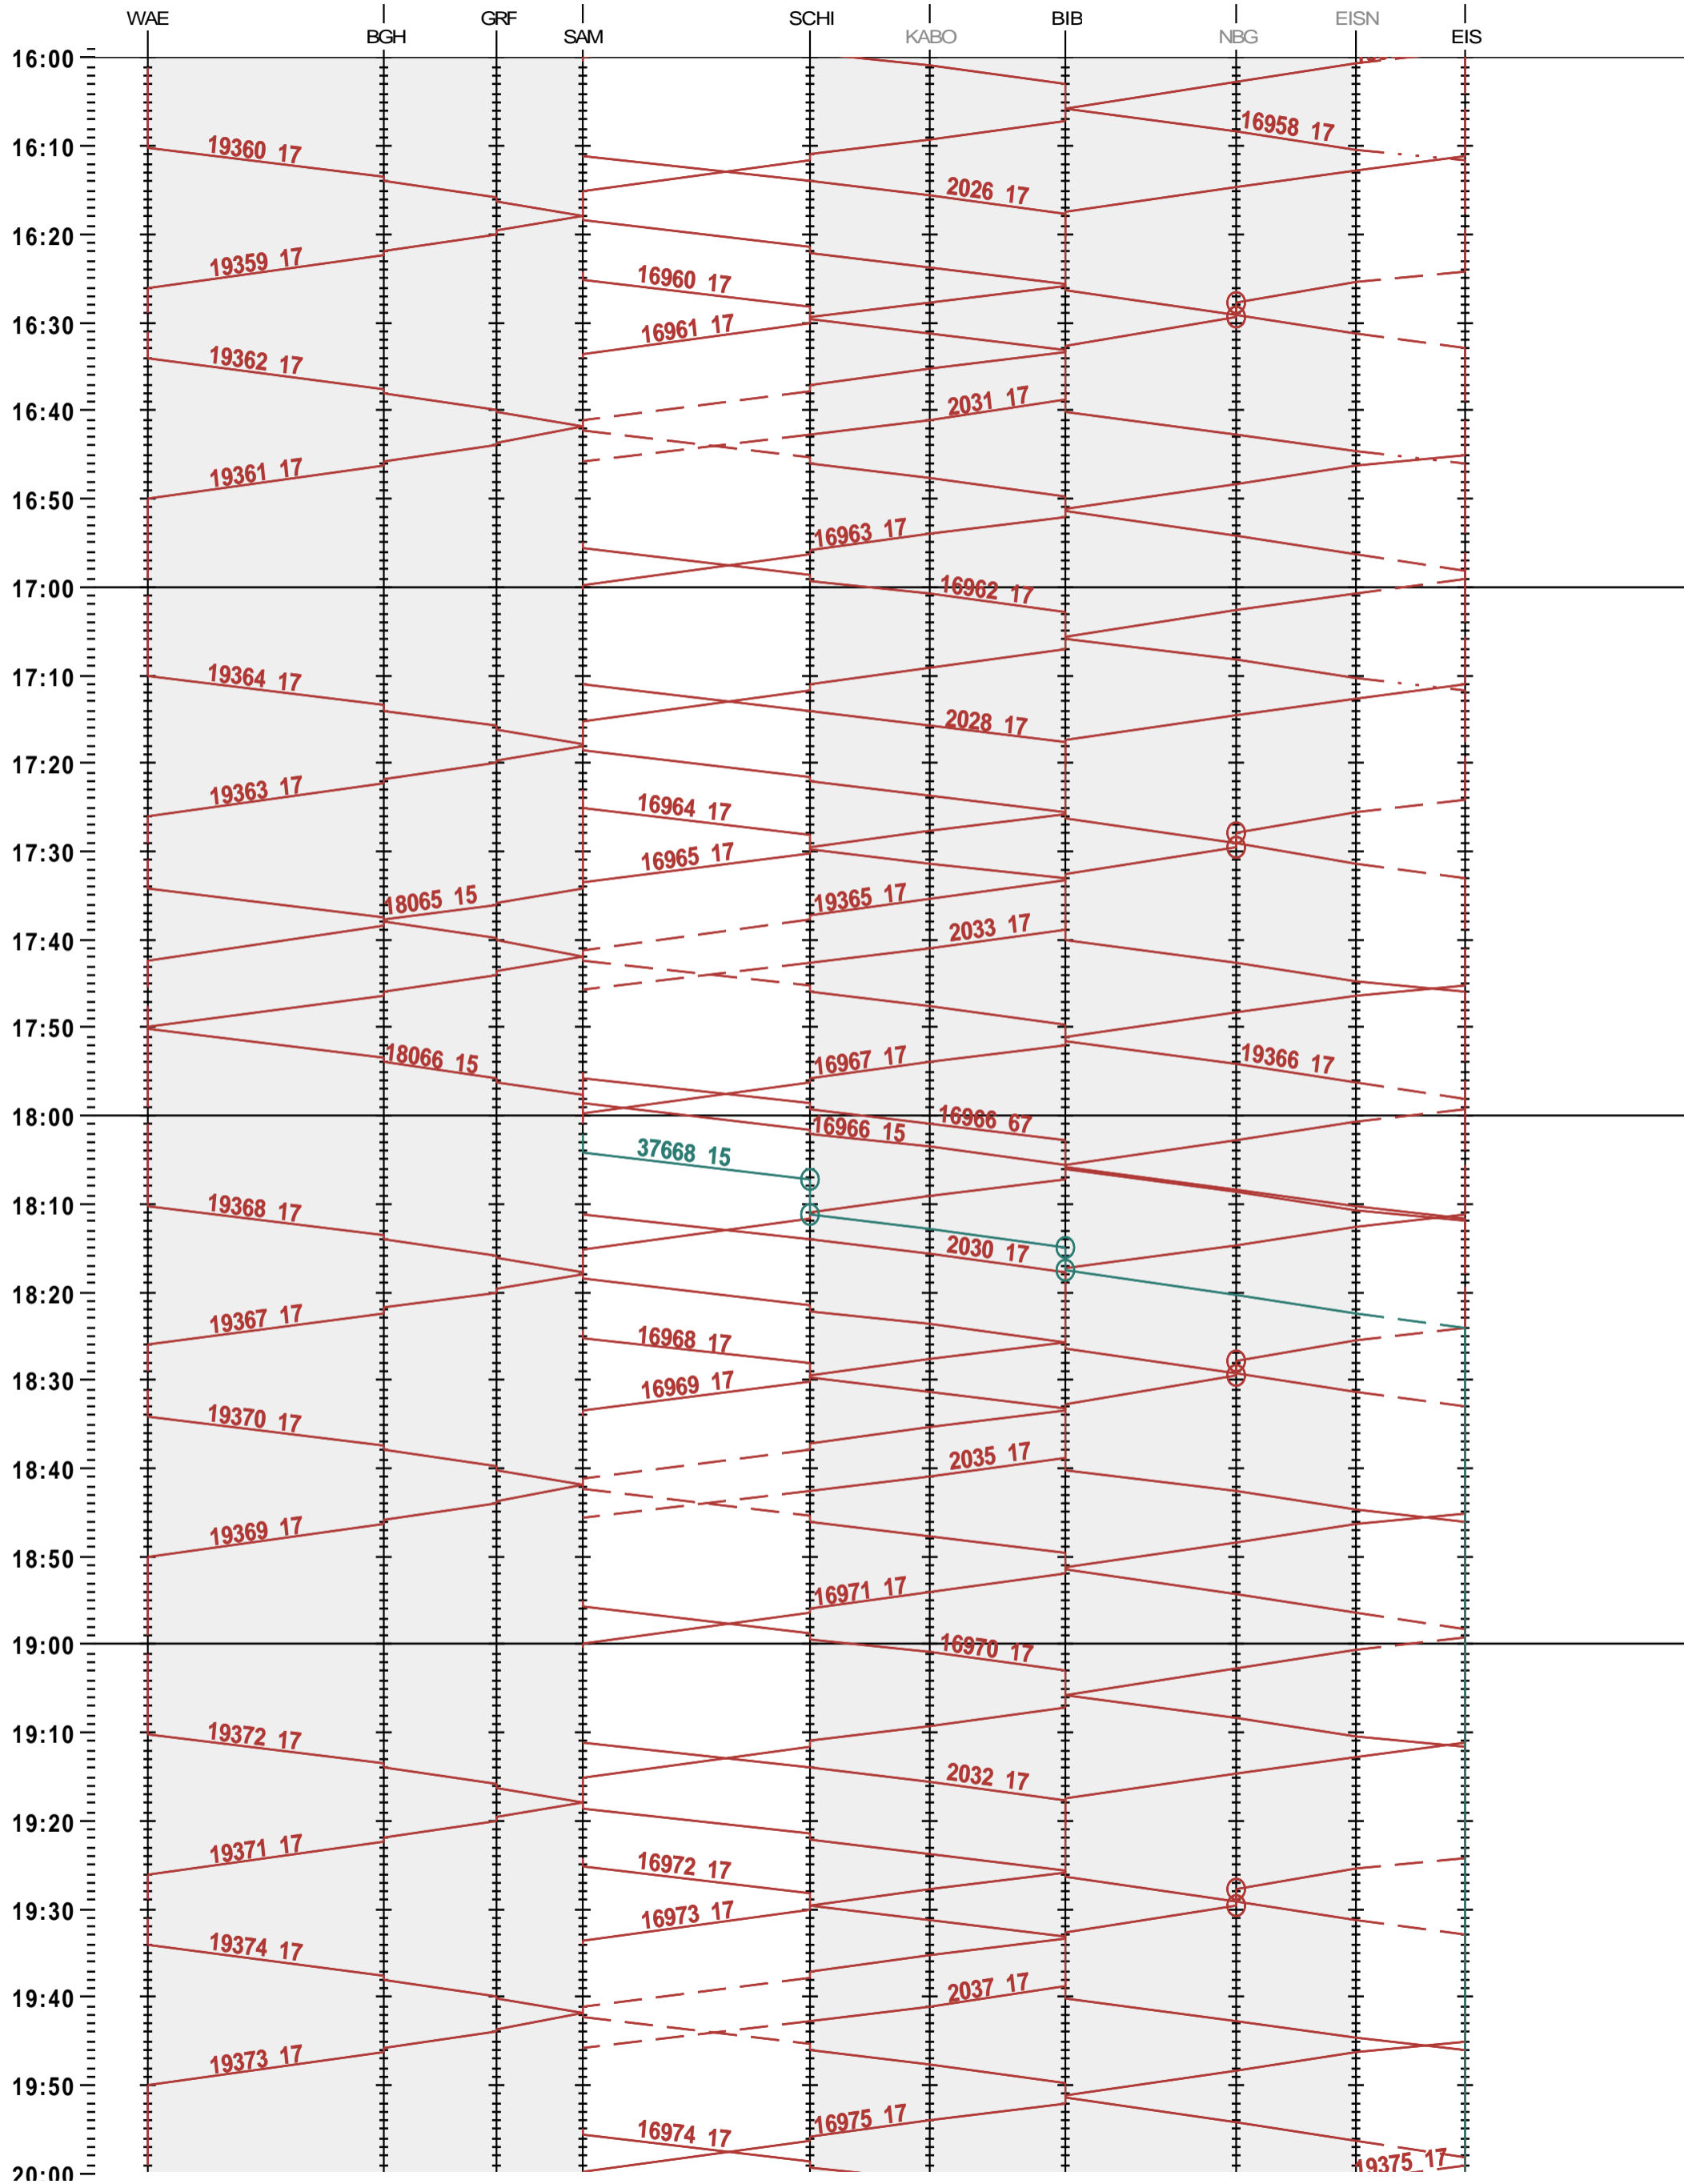

782 - Wädenswil - Einsiedeln

Fahrplanperiode 2025 (15.12.2024 – 13.12.2025)

Update

Gültig ab 12.05.2025

782 - Wädenswil - Einsiedeln

Fahrplanperiode 2025 (15.12.2024 – 13.12.2025)

Update

Gültig ab 12.05.2025