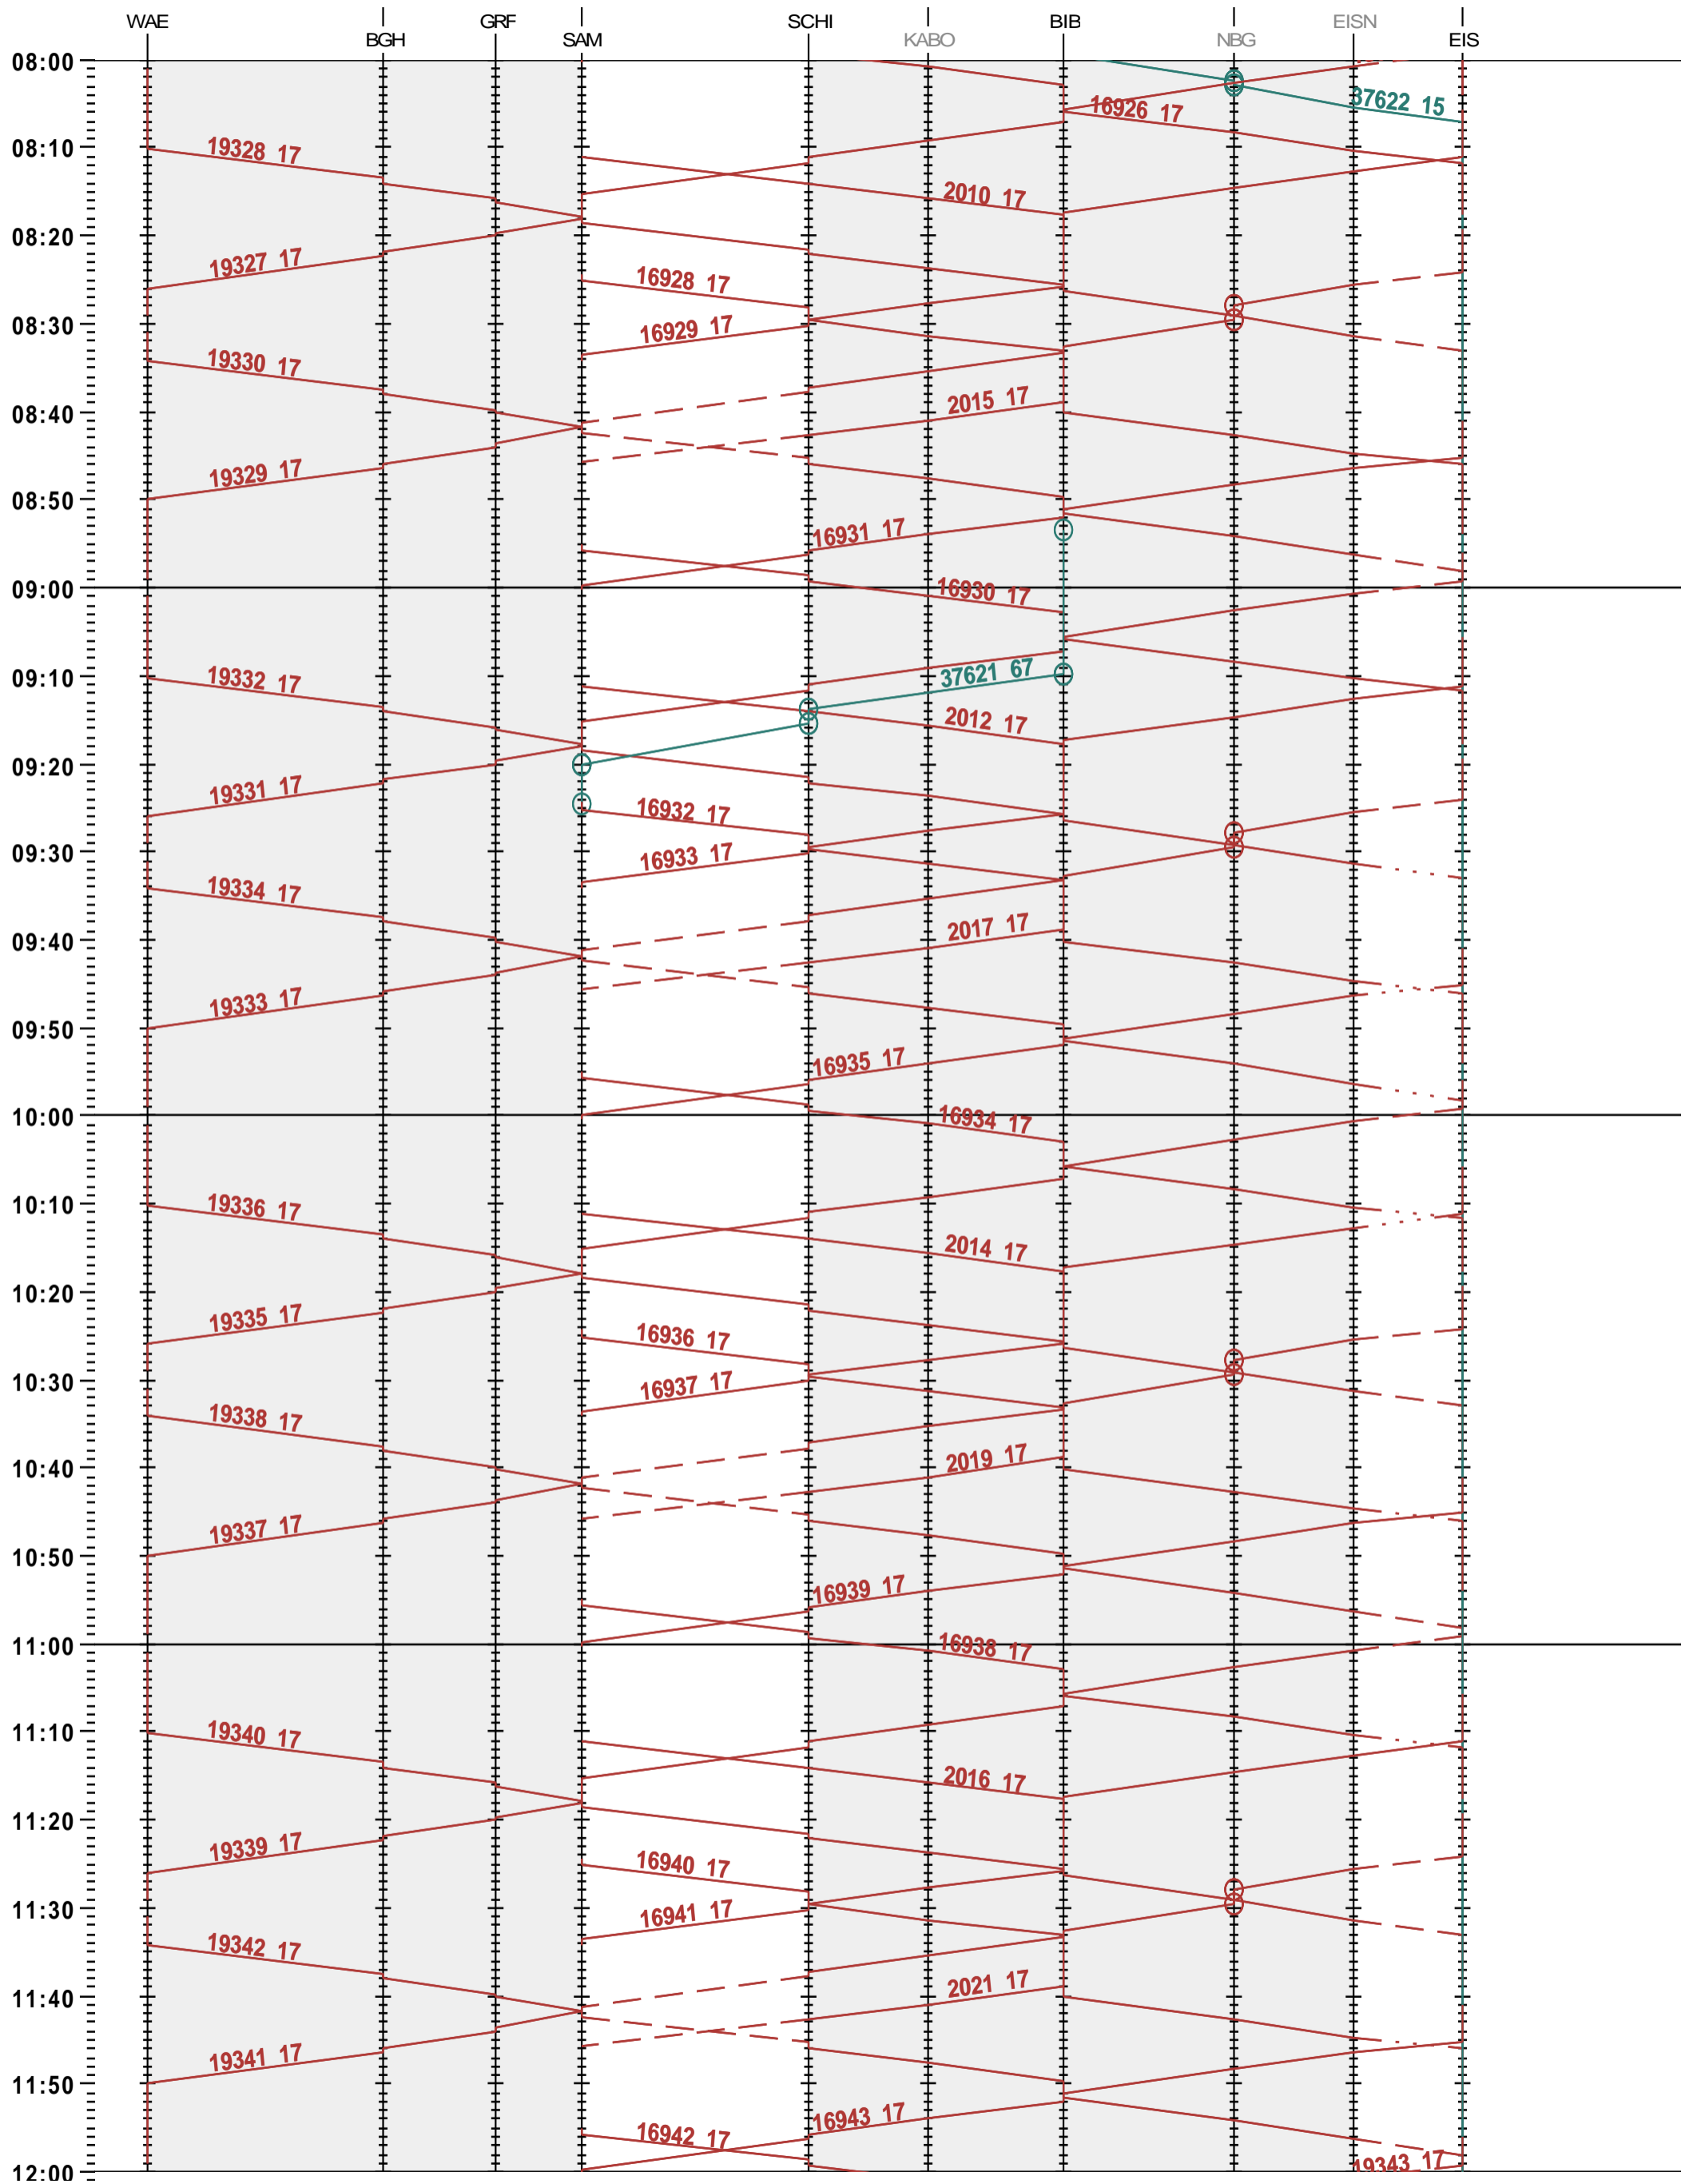

782 - Wädenswil - Einsiedeln

Fahrplanperiode 2025 (15.12.2024 – 13.12.2025)

Update

Gültig ab 12.05.2025

782 - Wädenswil - Einsiedeln

Fahrplanperiode 2025 (15.12.2024 – 13.12.2025)

Update

Gültig ab 12.05.2025