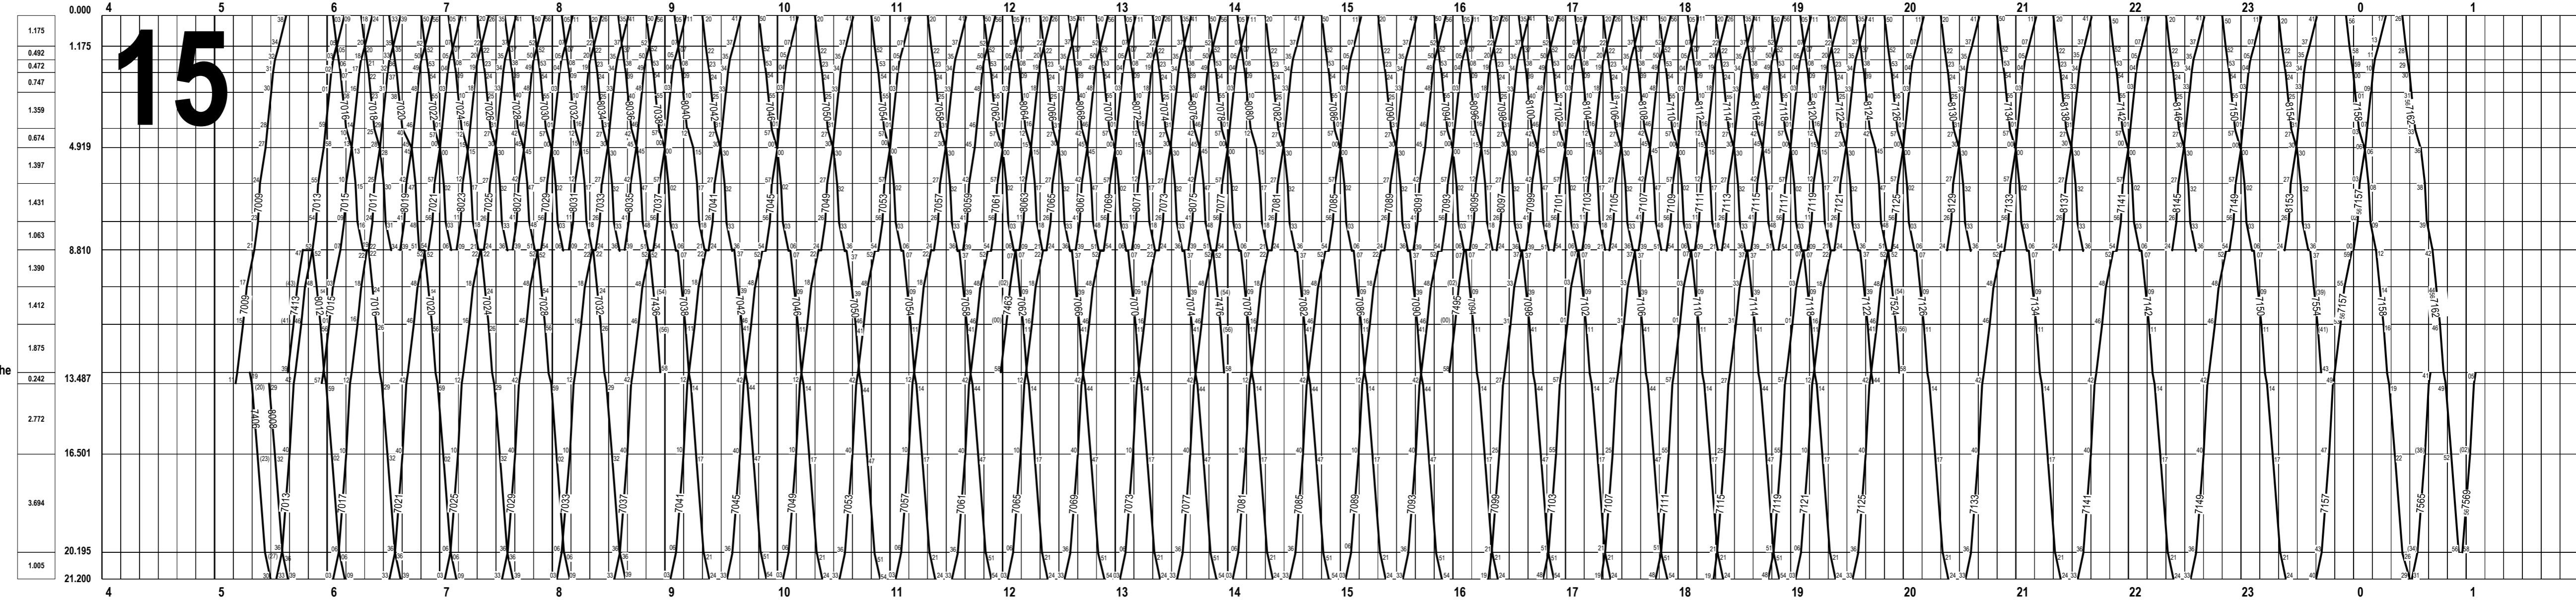

Fahrplan gültig ab 15. Dezember 2024 bis 13. Dezember 2025

Reisezüge ——— Güterzüge - - - - -
 Dienstzüge ——— Fakultative Züge —○—

Zeichenerklärung
 15 Montag - Freitag ohne allg. Feiertage
 67 Samstags, Sonn- und allg. Feiertage
 66 Samstag
 77 Sonn- und allg. Feiertage
 56 Nacht Fr./Sa. und Sa./So. ohne allg. Feiertage