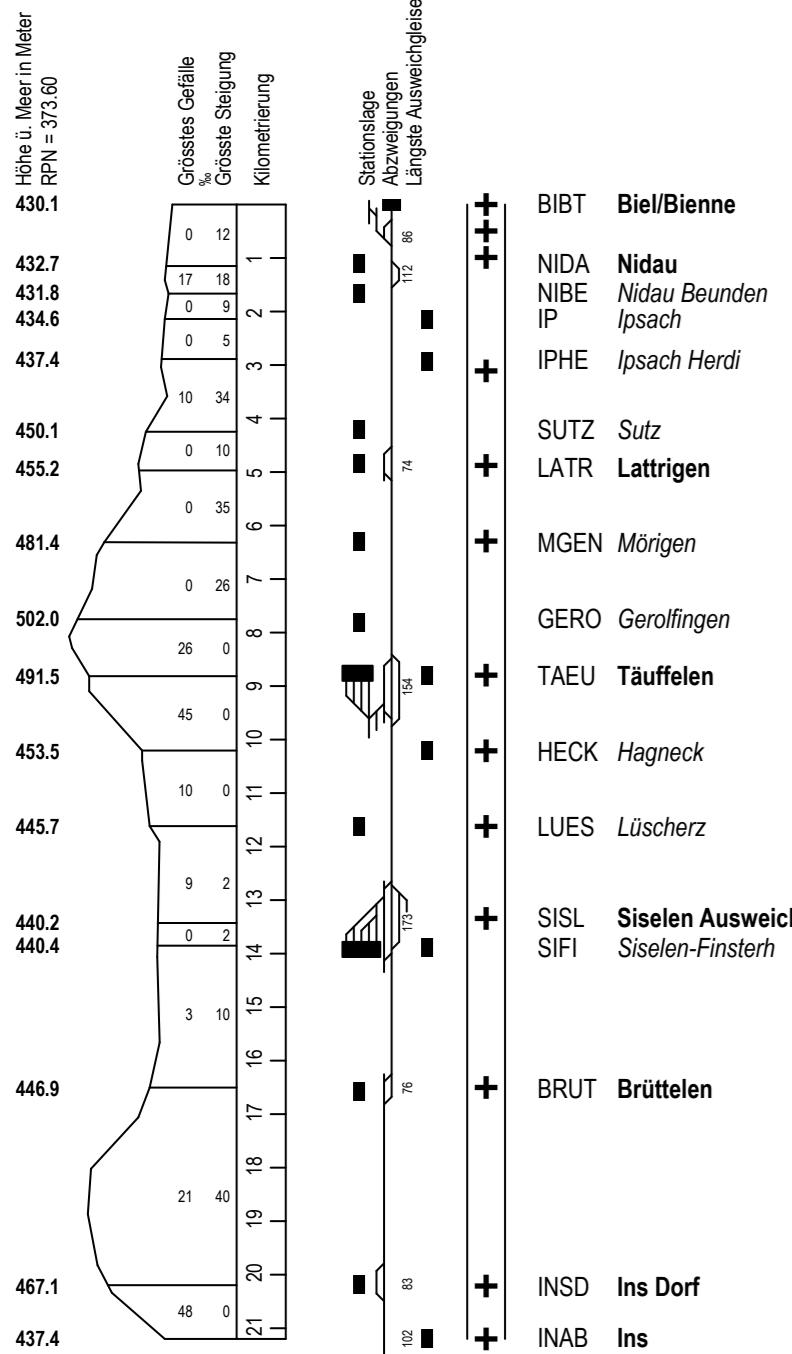

Fahrplan gültig ab 15. Dezember 2024 bis 13. Dezember 2025

Reisezüge ——— Güterzüge - - - - -
 Dienstzüge ——— Fakultative Züge —○—

Zeichenerklärung
 15 Montag - Freitag ohne allg. Feiertage
 67 Samstags, Sonn- und allg. Feiertage
 66 Samstag
 77 Sonn- und allg. Feiertage
 56 Nacht Fr./Sa. und Sa./So. ohne allg. Feiertage

- 2 Biel/Bienne
- Nidau
- Nidau Buenden
- Ipsach
- Ipsach Herdi
- Sutz
- Lattrigen
- Mörigen
- Gerolfingen
- Täuffelen
- Hagneck
- Lüscherz
- Siselen Ausweiche
- Siselen-Finsterh
- Brüttelen
- Ins Dorf
- Ins

- 2 Biel/Bienne
- Nidau
- Nidau Beunden
- Ipsach
- Ipsach Herdi
- Sutz
- Lattrigen
- Mörigen
- Geroltingen
- Täuffelen
- Hagneck
- Lüscherz
- Siselen Ausweiche
- Siselen-Finsterh
- Brüttelen
- Ins Dorf
- Ins