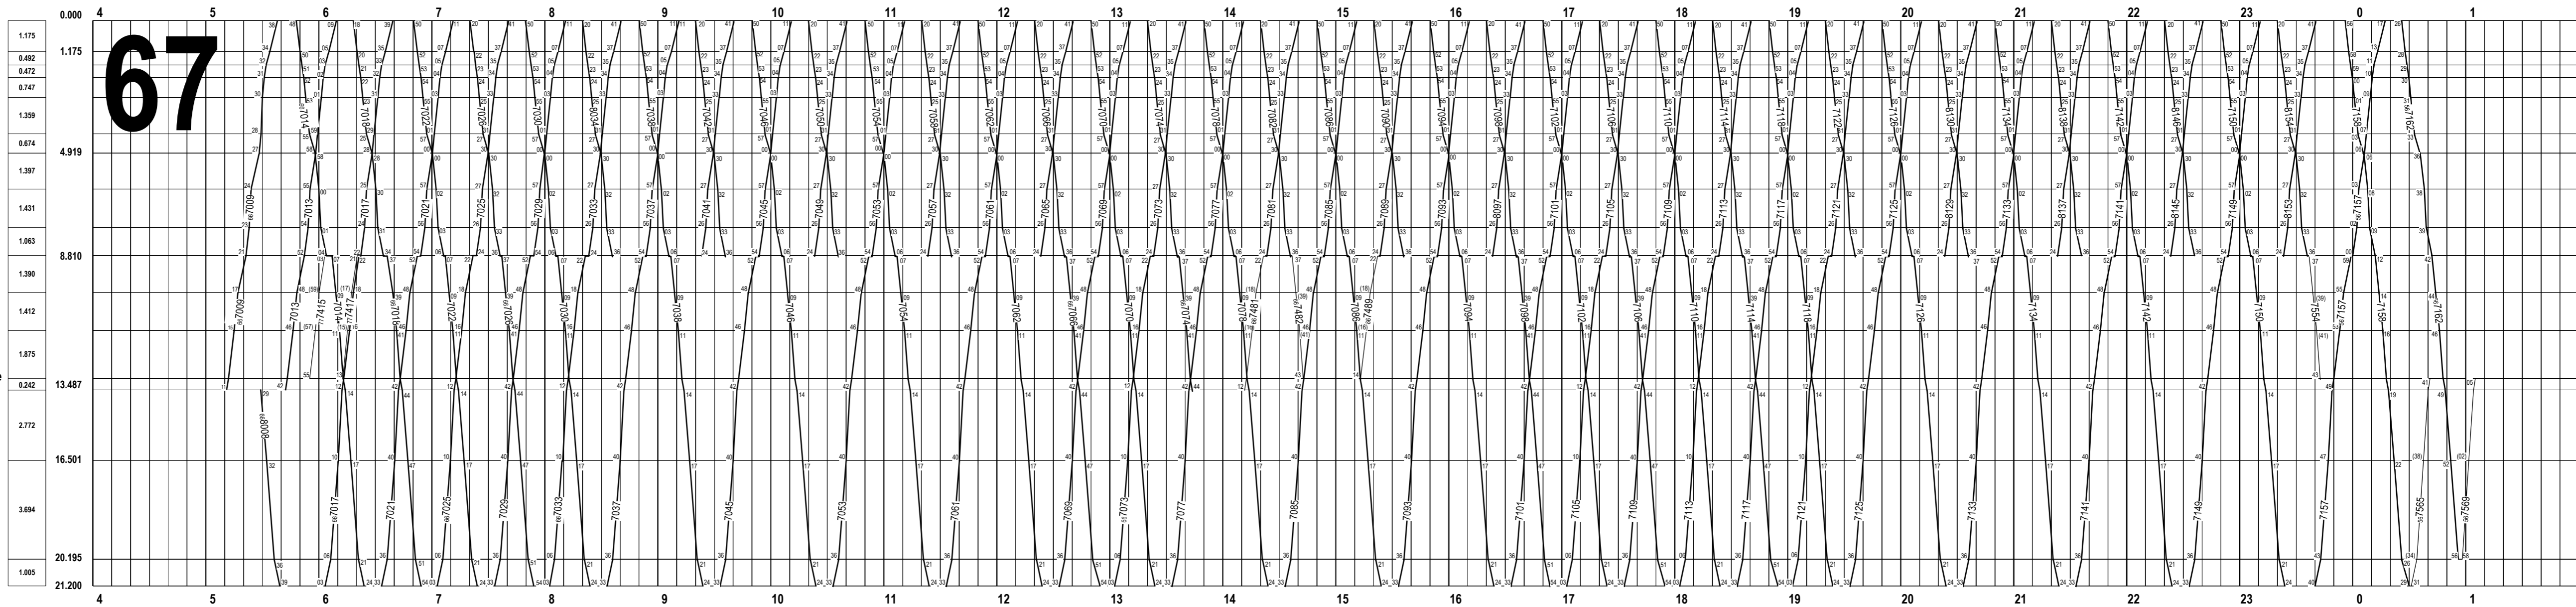

Fahrplan gültig ab 15. Dezember 2024 bis 13. Dezember 2025

Reisezüge ——— Güterzüge - - - - -
 Dienstzüge ——— Fakultative Züge —○—

Zeichenerklärung
 15 Montag - Freitag ohne allg. Feiertage
 67 Samstags, Sonn- und allg. Feiertage
 66 Samstag
 77 Sonn- und allg. Feiertage
 56 Nacht Fr./Sa. und Sa./So. ohne allg. Feiertage

- 2 Biel/Bienne
- Nidau
- Nidau Buenden
- Ipsach
- Ipsach Herdi
- Sutz
- Lattrigen
- Mörigen
- Gerolfingen
- Täuffelen
- Hagneck
- Lüscherz
- Siselen Ausweiche
- Siselen-Finsterh
- Brüttelen
- Ins Dorf
- Ins