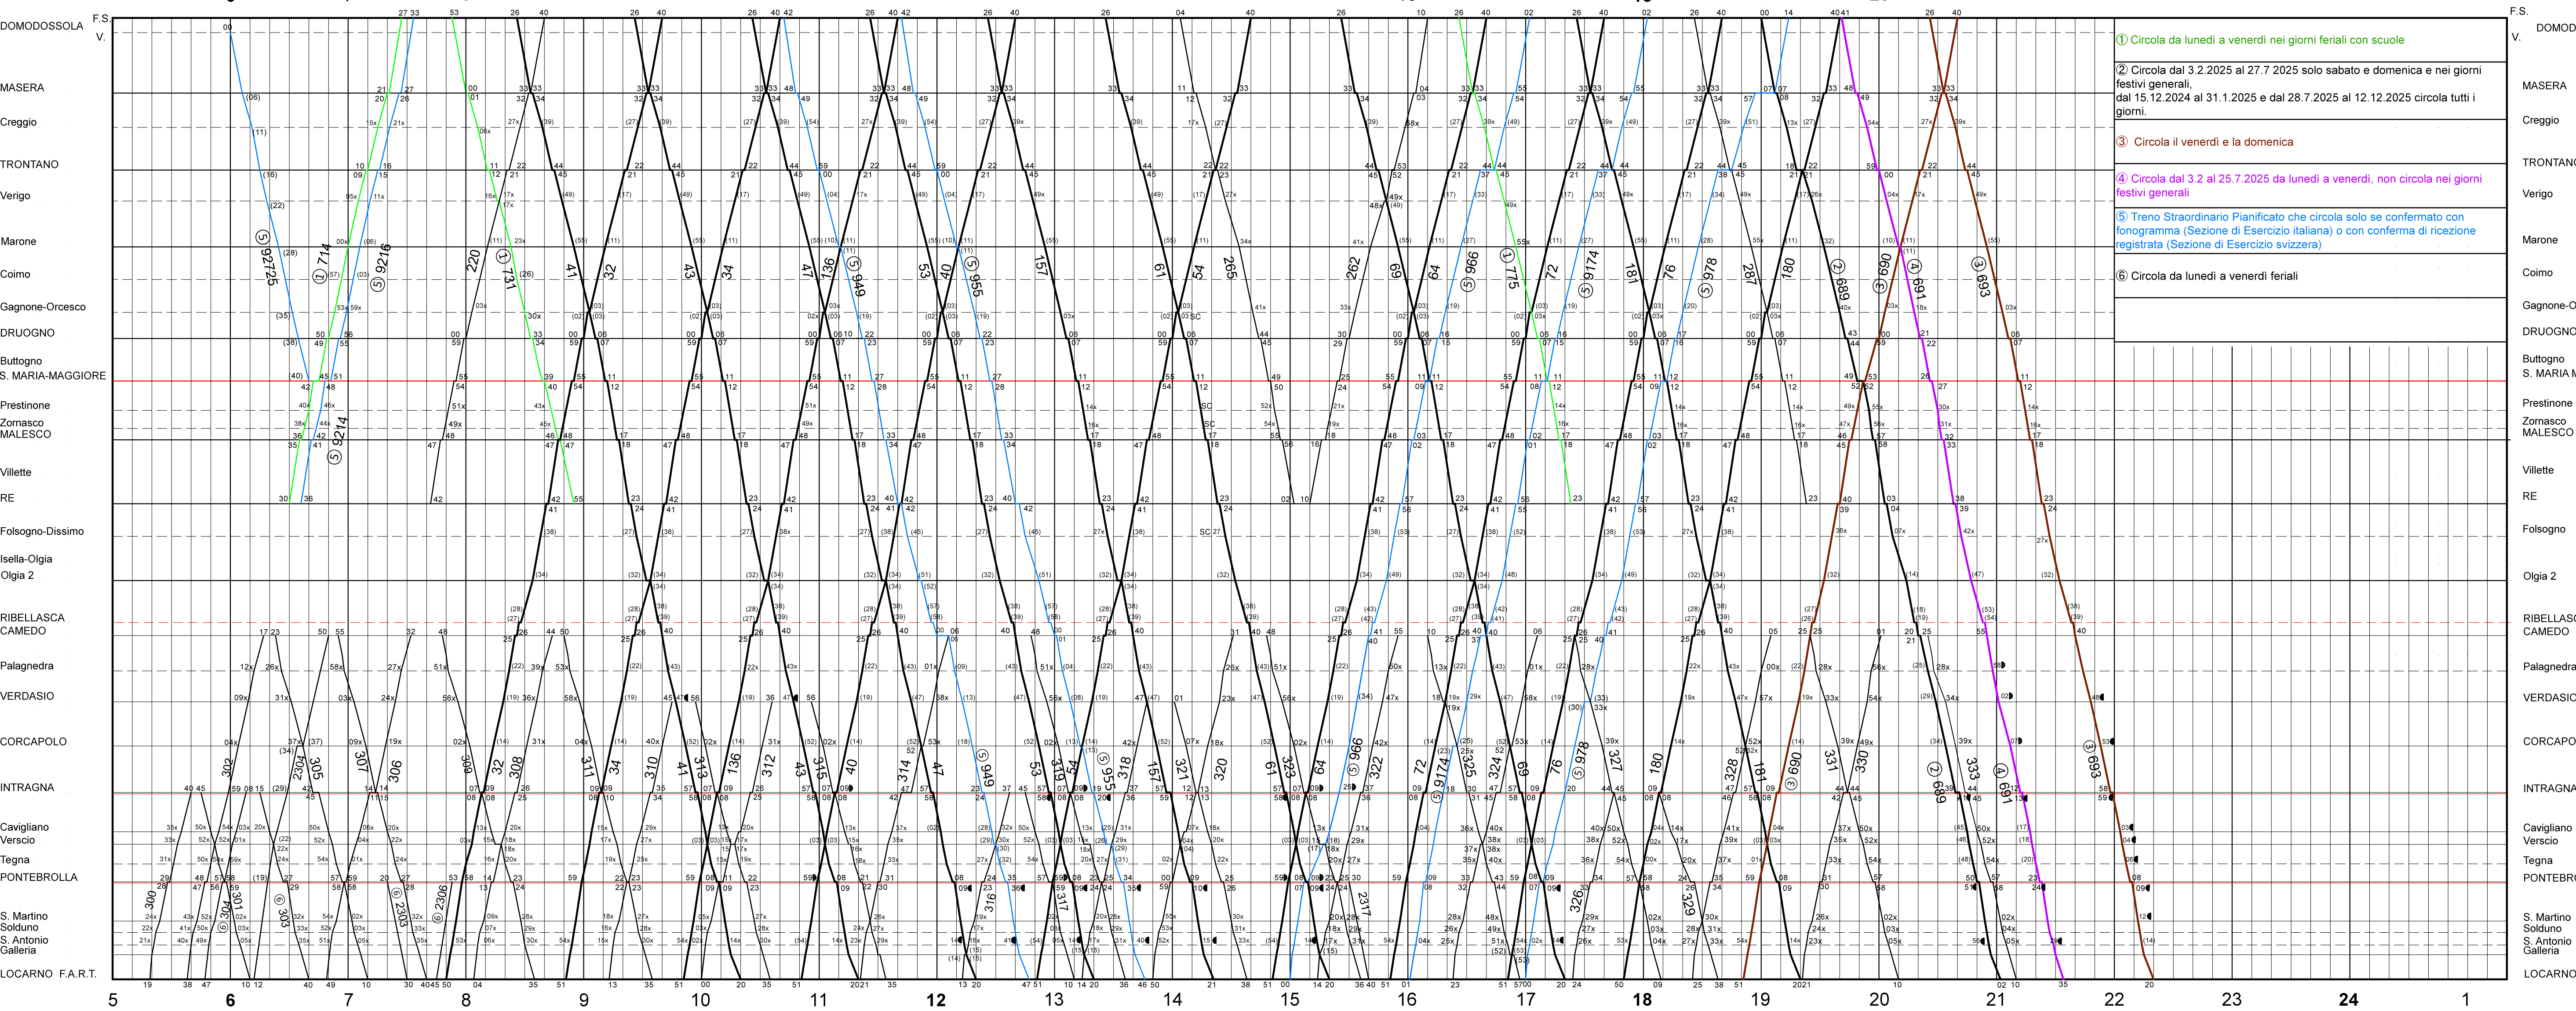

Distanze tra le stazioni	
Distanza prog. da Domodossola	
Distanza prog. da Locarno	

- × Fermata a richiesta
- Fermata a richiesta solo per salire
- Fermata a richiesta solo per scendere
- SC Fermata a richiesta nei giorni di scuola in Italia

1) Circola da lunedì a venerdì nei giorni feriali con scuole
2) Circola dal 3.2.2025 al 27.7.2025 solo sabato e domenica e nei giorni festivi generali, dal 15.12.2024 al 31.1.2025 e dal 28.7.2025 al 12.12.2025 circola tutti i giorni.
3) Circola il venerdì e la domenica
4) Circola dal 3.2 al 25.7.2025 da lunedì a venerdì, non circola nei giorni festivi generali
5) Treno Straordinario Pianificato che circola solo se confermato con fonogramma (Sezione di Esercizio Italiana) o con conferma di ricezione registrata (Sezione di Esercizio Svizzera)
6) Circola da lunedì a venerdì feriali