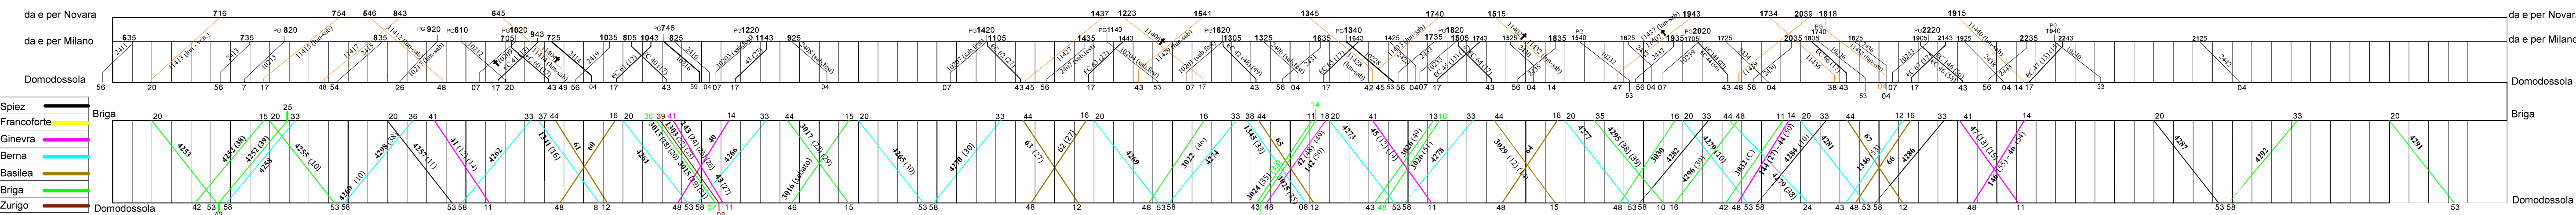

Distanze tra le stazioni	
Distanza prog. da Domodossola	
Distanza prog. da Locarno