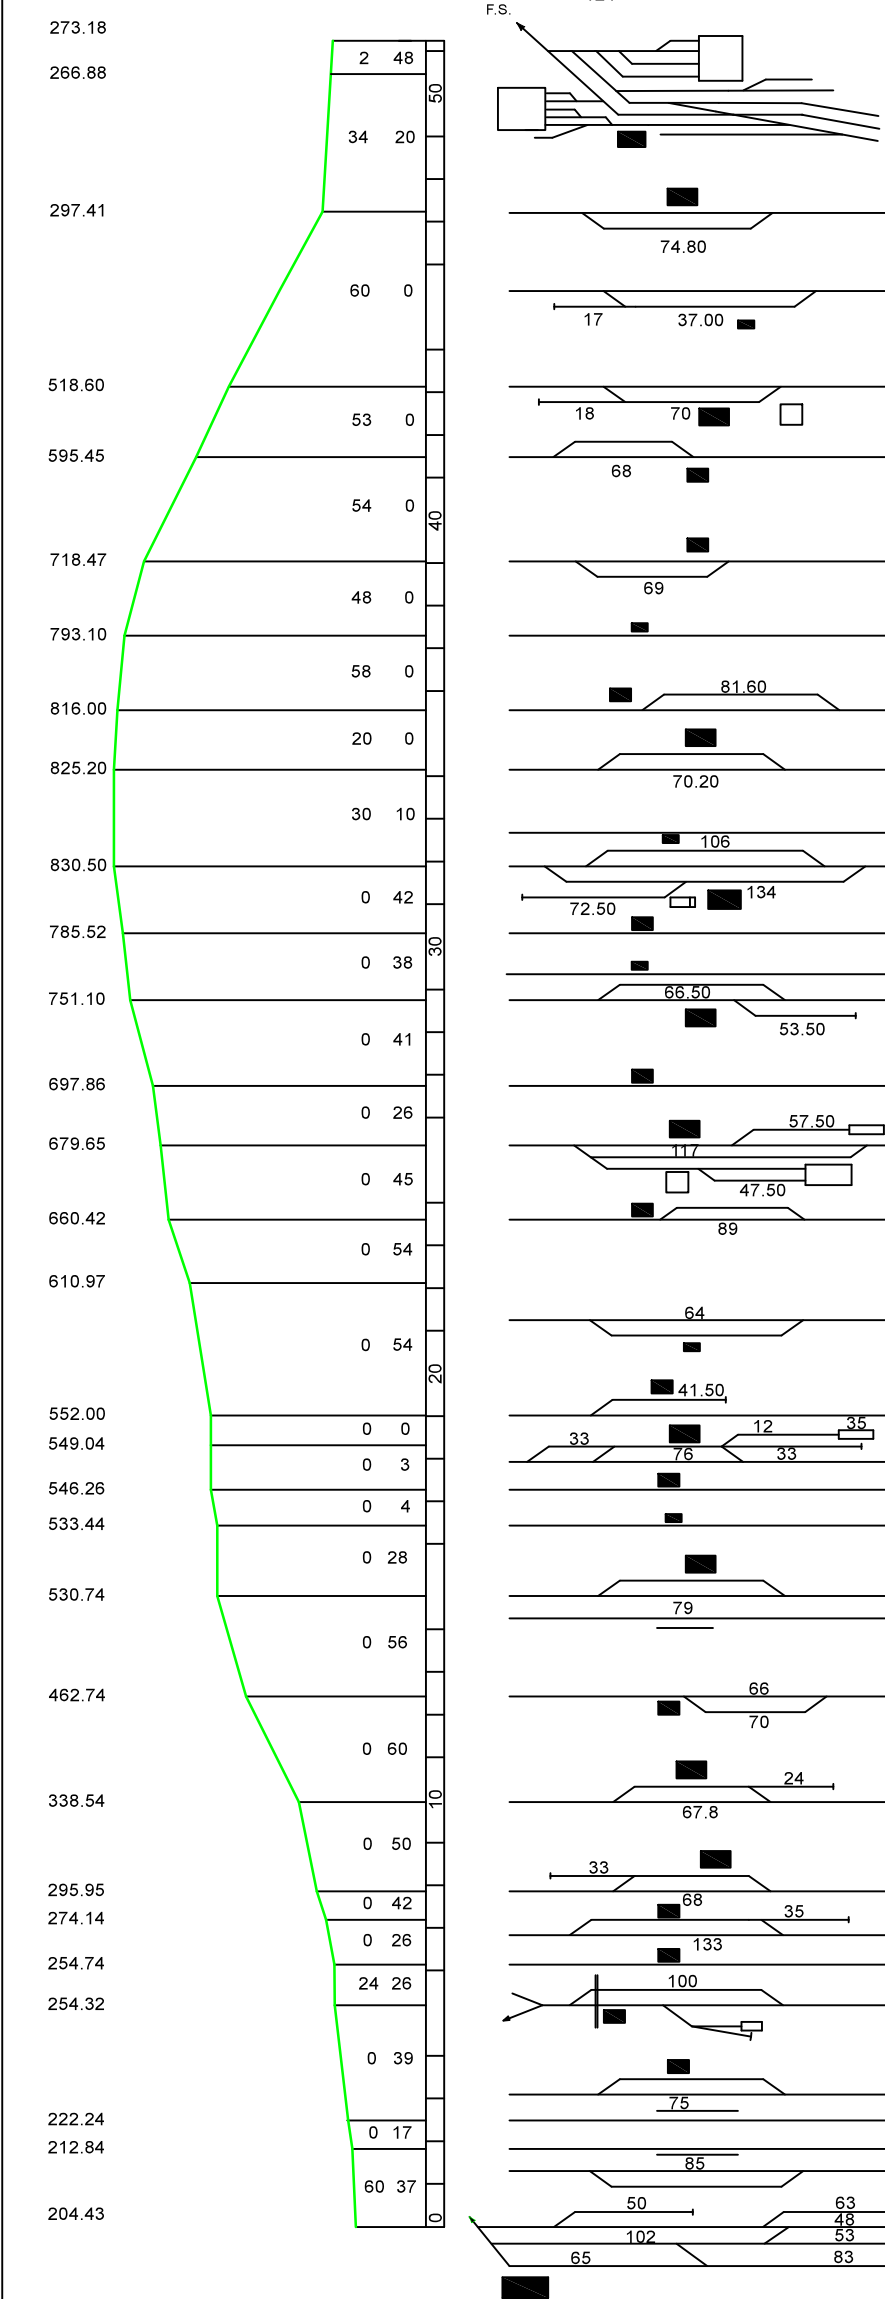

FERROVIA DOMODOSSOLA - LOCARNO

Valevole da DOMENICA 15 DICEMBRE 2024 a SABATO 13 DICEMBRE 2025

Altitudine sul mare	
Tronco italiano CPN 376.86	metri
Tronco svizzero CPN 373.60	metri

Profilo longitudinale