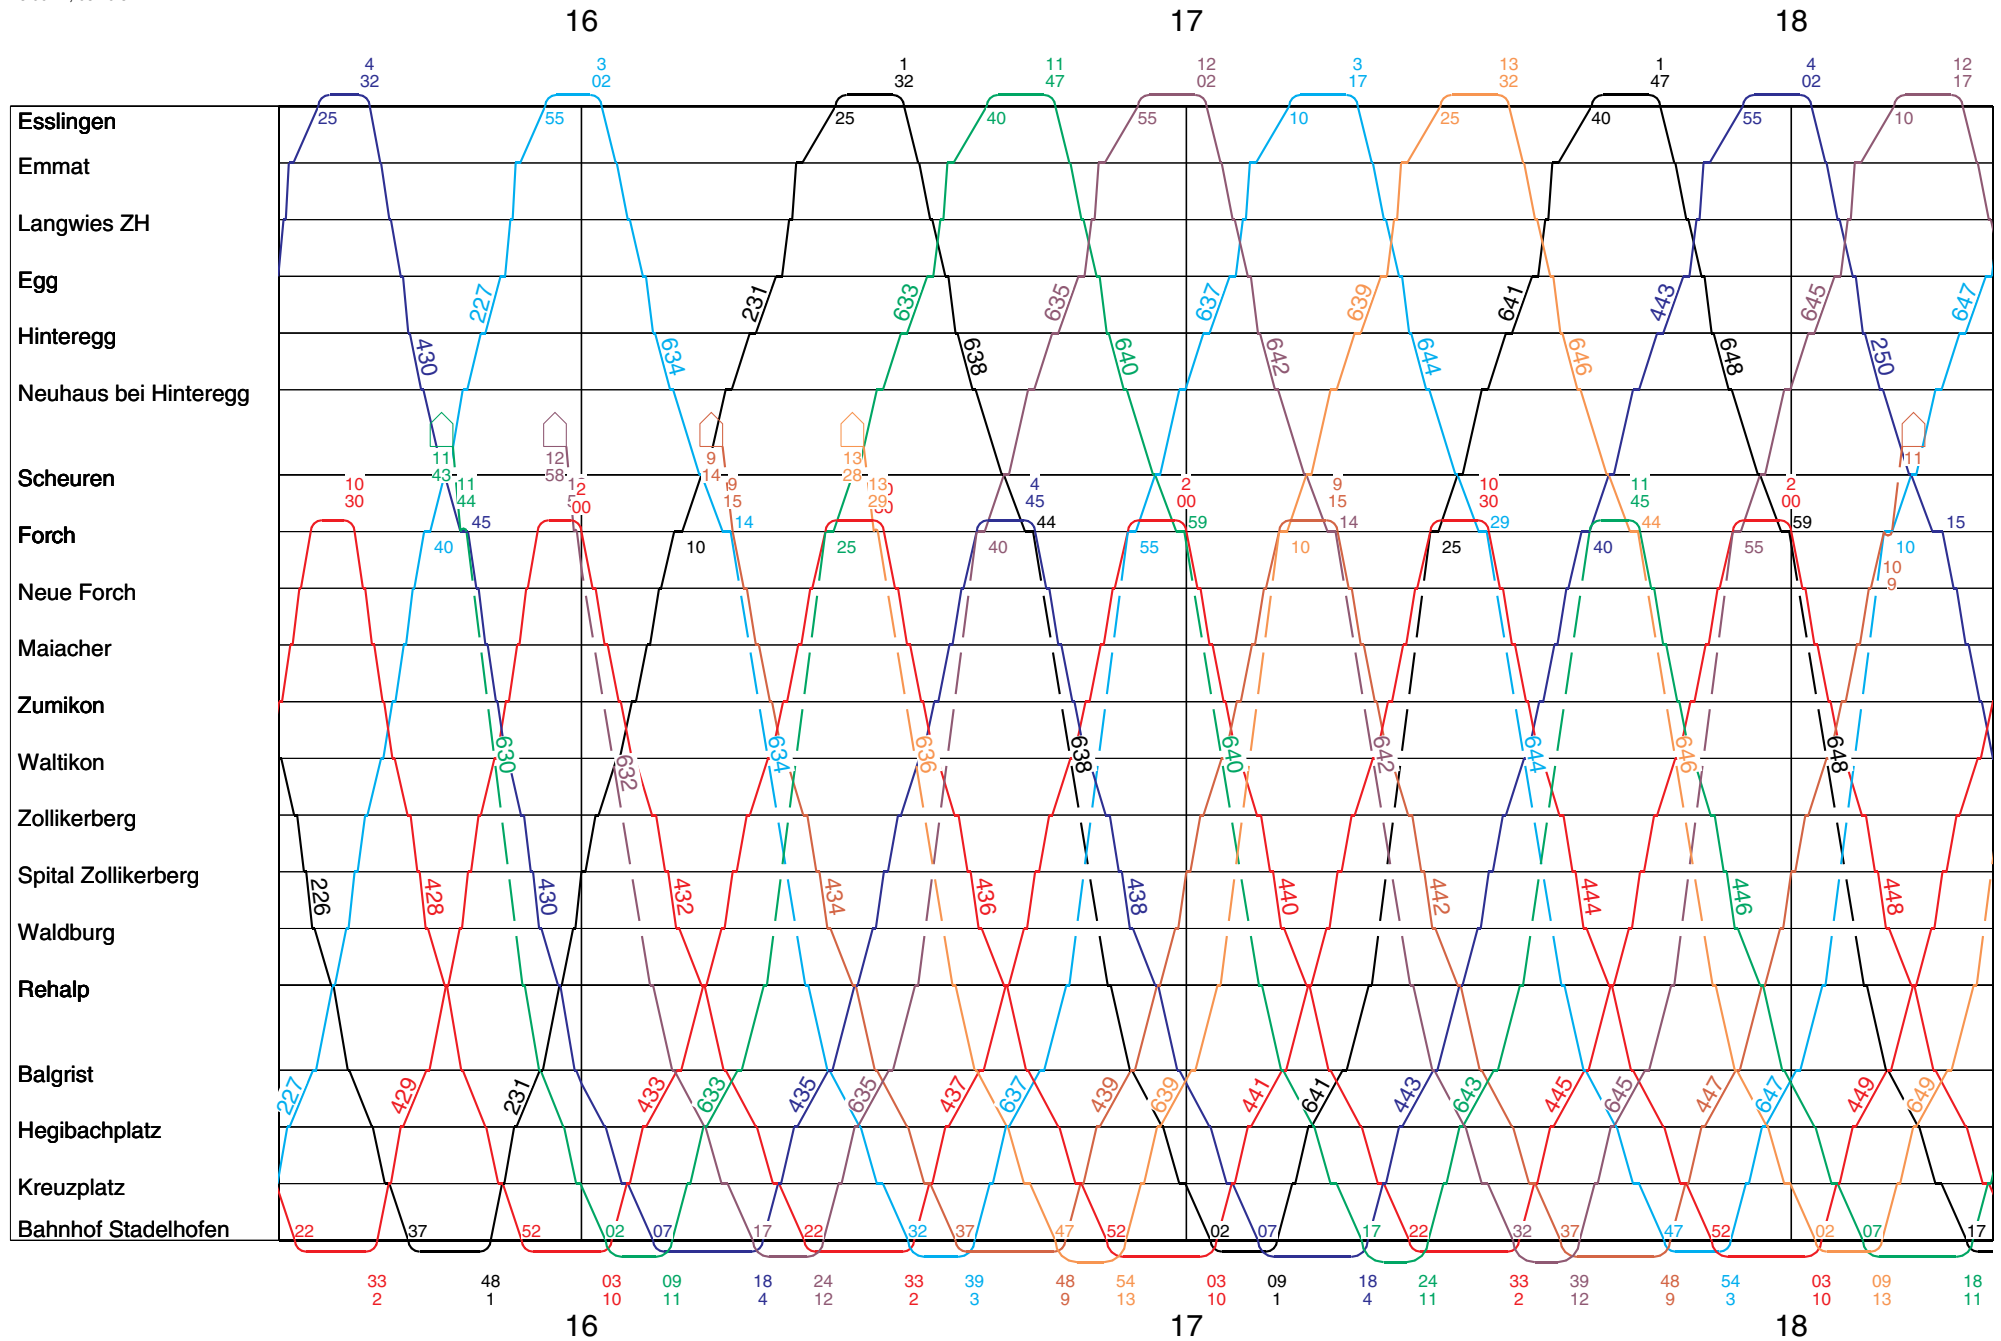

Forchbahn Montag - Freitag

16. Dezember 2024 - 12. Dezember 2025

418/417 // S18/S 18

28.06.24; 08:20:32

Forchbahn Montag - Freitag

16. Dezember 2024 - 12. Dezember 2025

418/417 // S18/S 18

28.06.24; 08:20:32

Forchbahn Sonntag

15. Dezember 2024 - 07. Dezember 2025

418/ S18

28.06.24; 08:00:48

Forchbahn Sonntag

15. Dezember 2024 - 07. Dezember 2025

418/ S18

28.06.24; 08:00:48