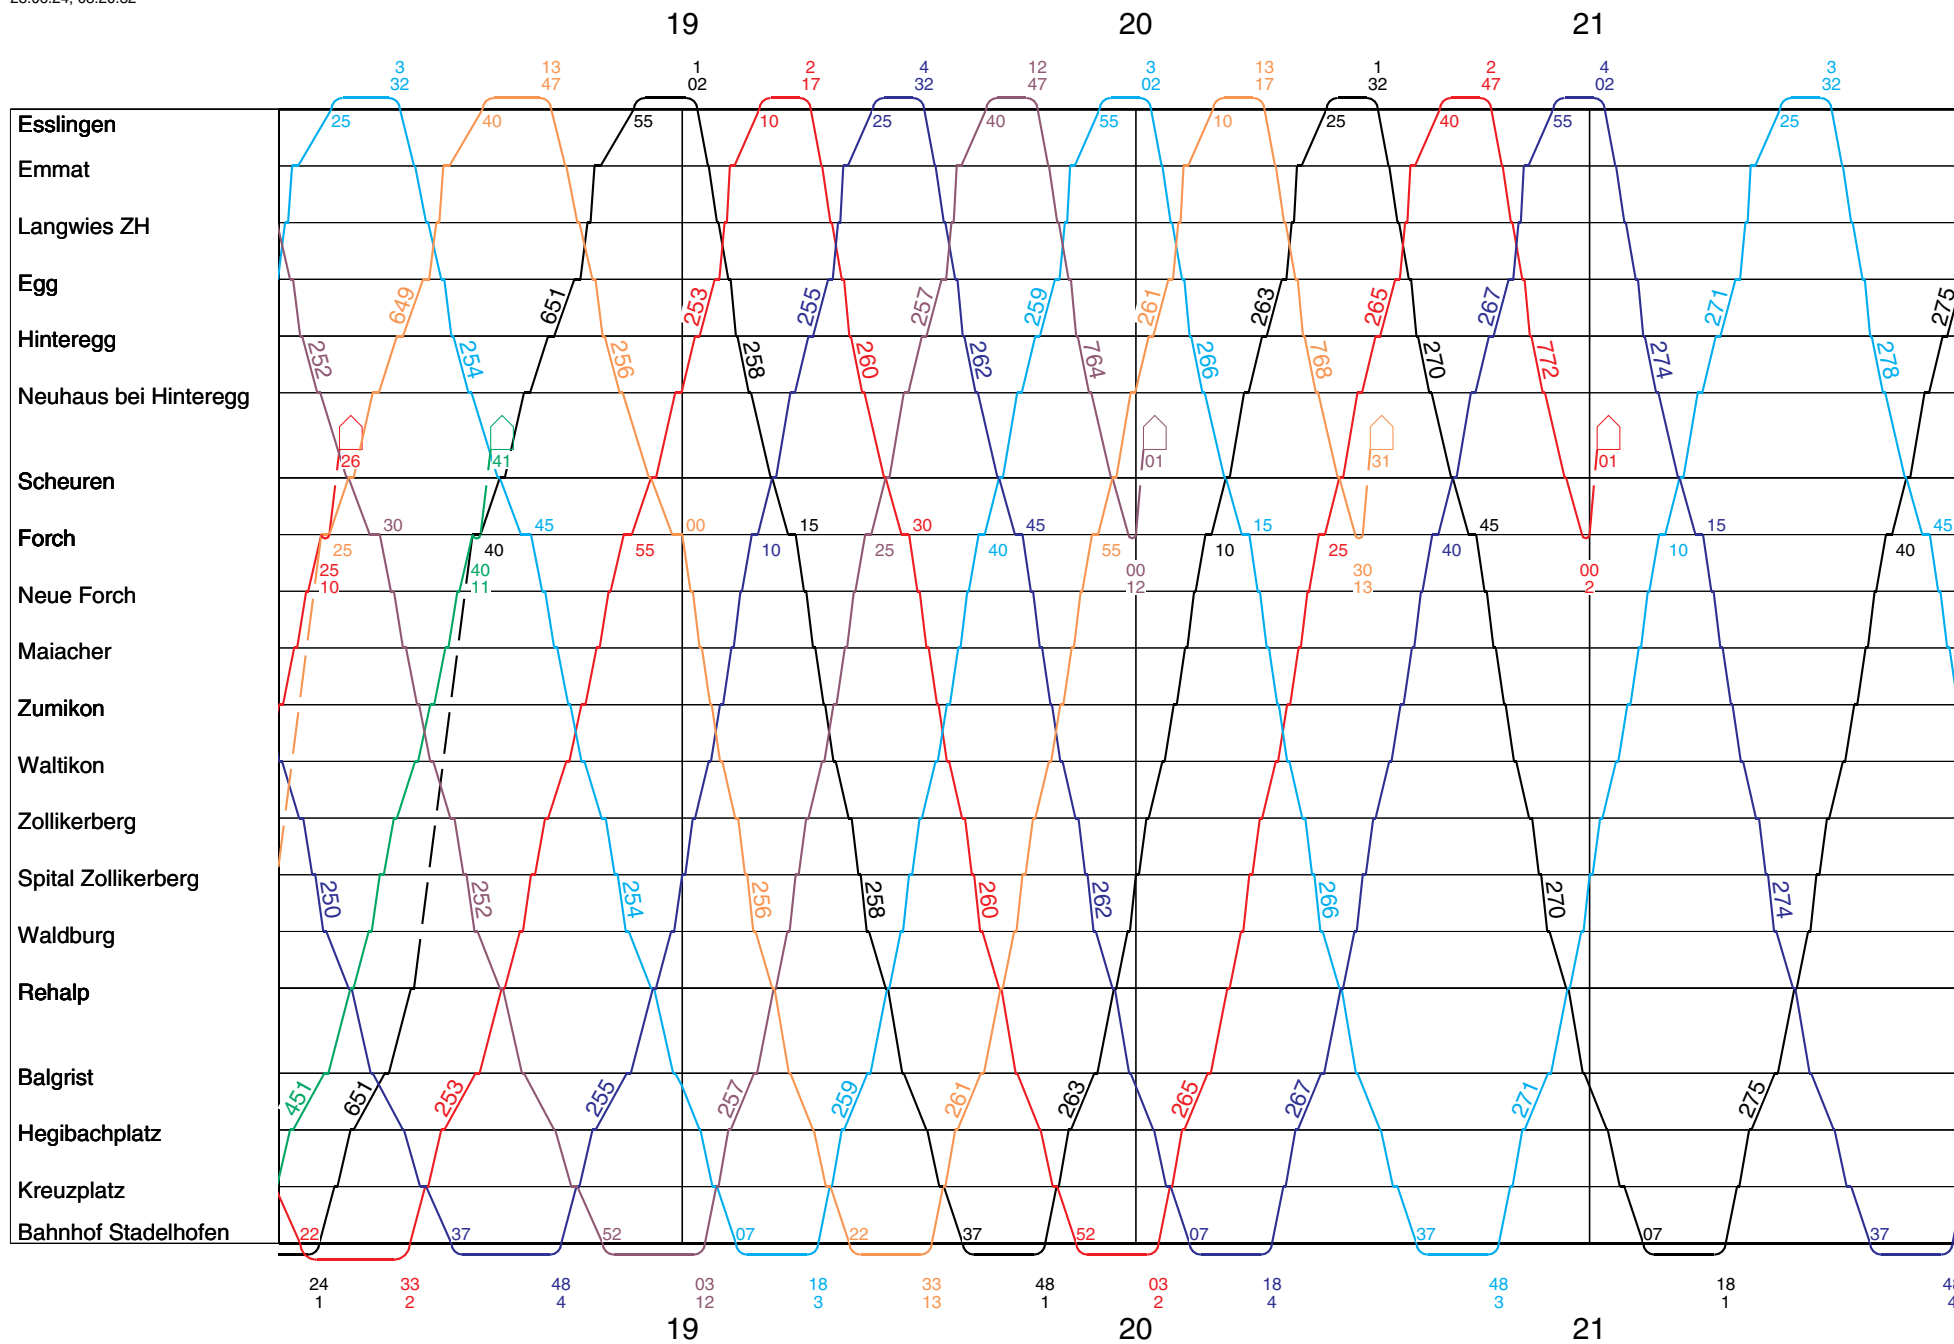

Forchbahn Montag - Freitag

16. Dezember 2024 - 12. Dezember 2025

418/417 // S18/S 18

28.06.24; 08:20:32

Forchbahn Montag - Freitag

16. Dezember 2024 - 12. Dezember 2025

418/417 // S18/S 18

28.06.24; 08:20:32

Forchbahn Sonntag

15. Dezember 2024 - 07. Dezember 2025

418/ S18

28.06.24; 08:00:48

Forchbahn Sonntag

15. Dezember 2024 - 07. Dezember 2025

418/ S18

28.06.24; 08:00:48