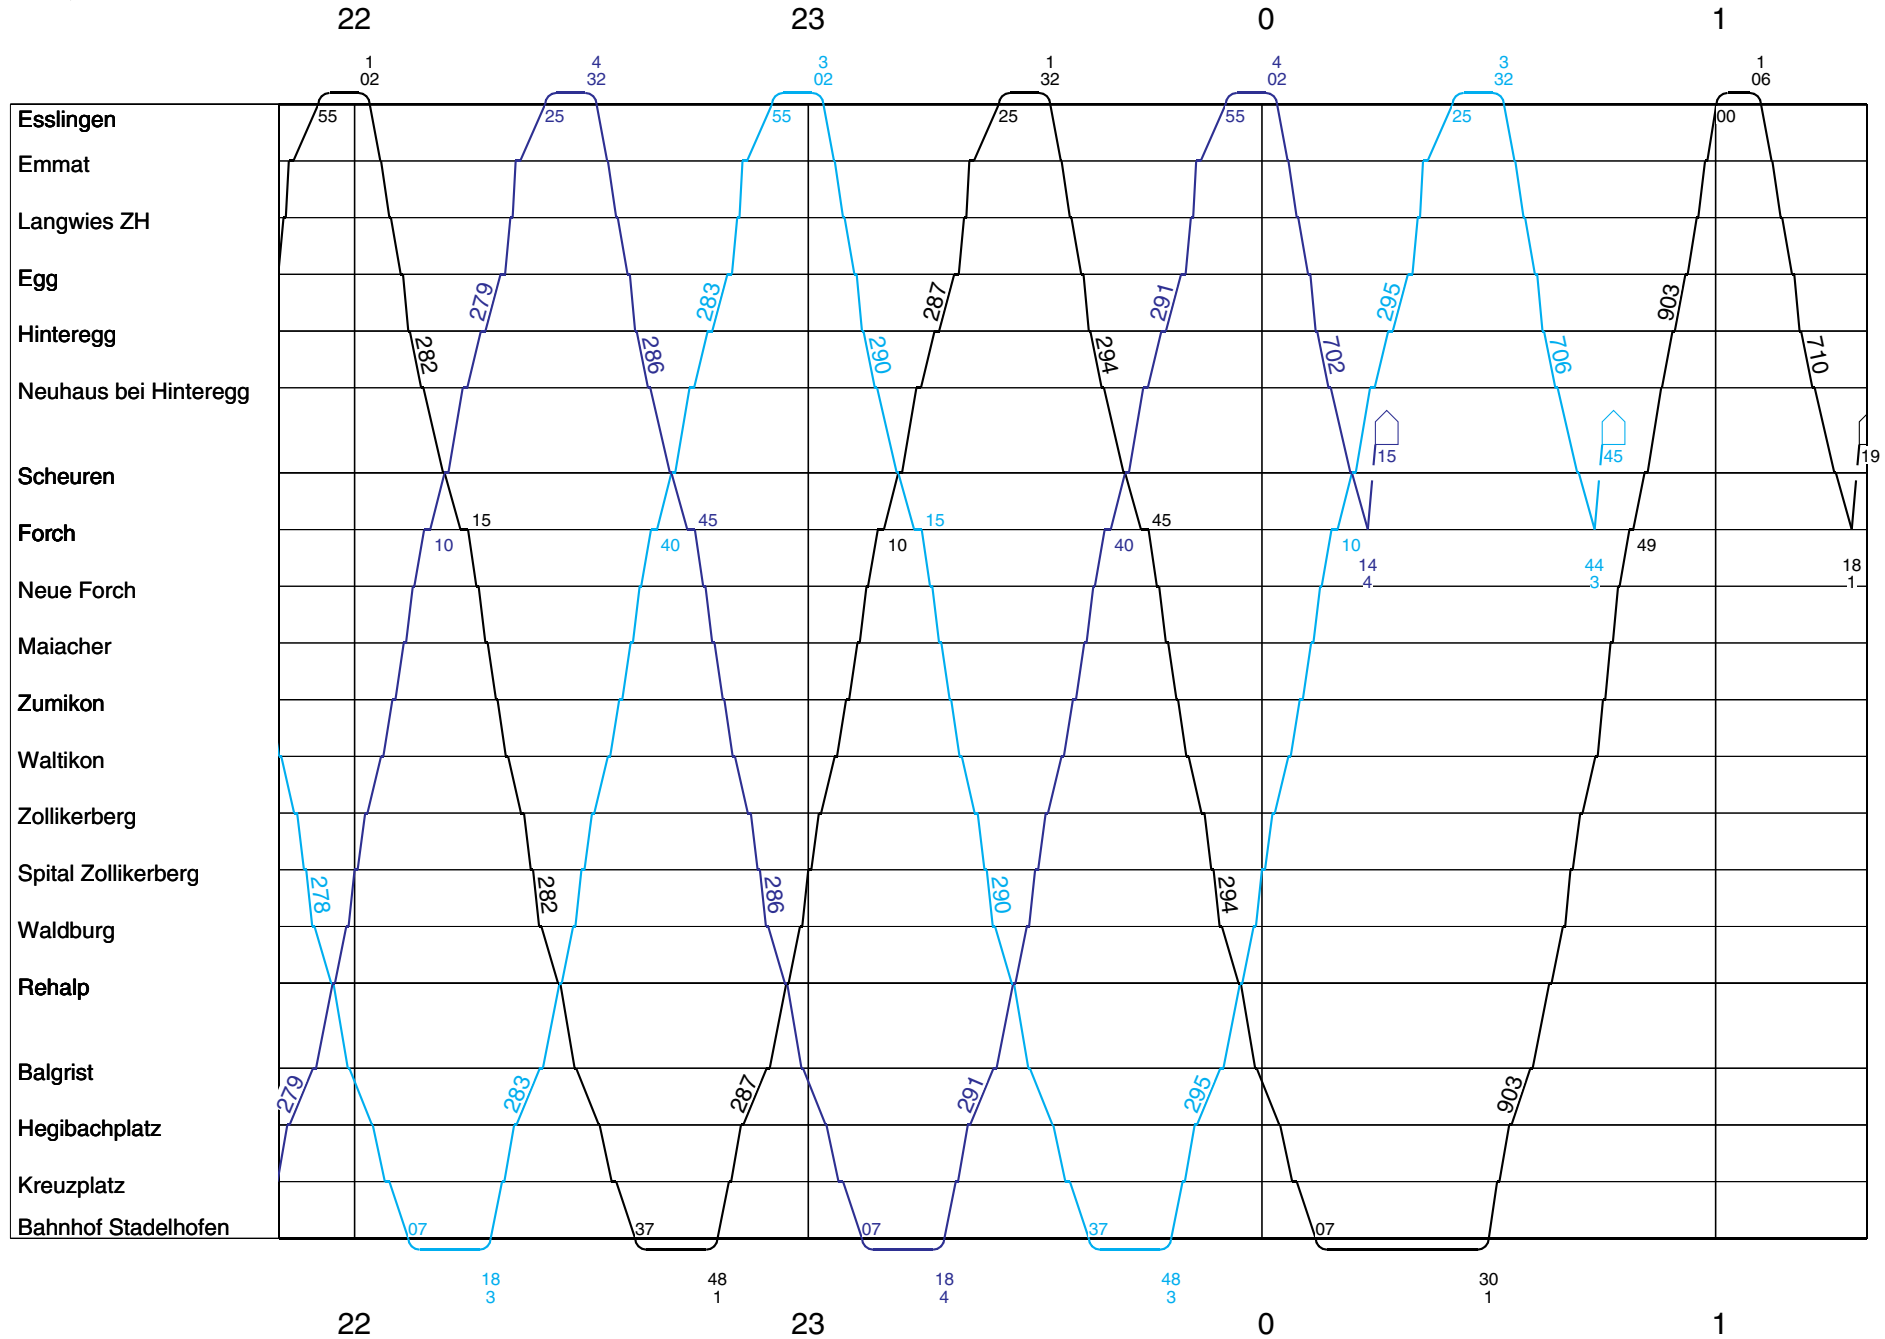

Forchbahn Montag - Freitag

16. Dezember 2024 - 12. Dezember 2025

418/417 // S18/S 18

28.06.24; 08:20:32

Forchbahn Montag - Freitag

16. Dezember 2024 - 12. Dezember 2025

418/417 // S18/S 18

28.06.24; 08:20:32

Forchbahn Samstag

21. Dezember 2024 - 13. Dezember 2025

418/ S18

28.06.24; 07:59:10

Forchbahn Samstag

21. Dezember 2024 - 13. Dezember 2025

418/ S18

28.06.24; 07:59:10

Forchbahn Sonntag

15. Dezember 2024 - 07. Dezember 2025

418/ S18

28.06.24; 08:00:48

Forchbahn Sonntag

15. Dezember 2024 - 07. Dezember 2025

418/ S18

28.06.24; 08:00:48