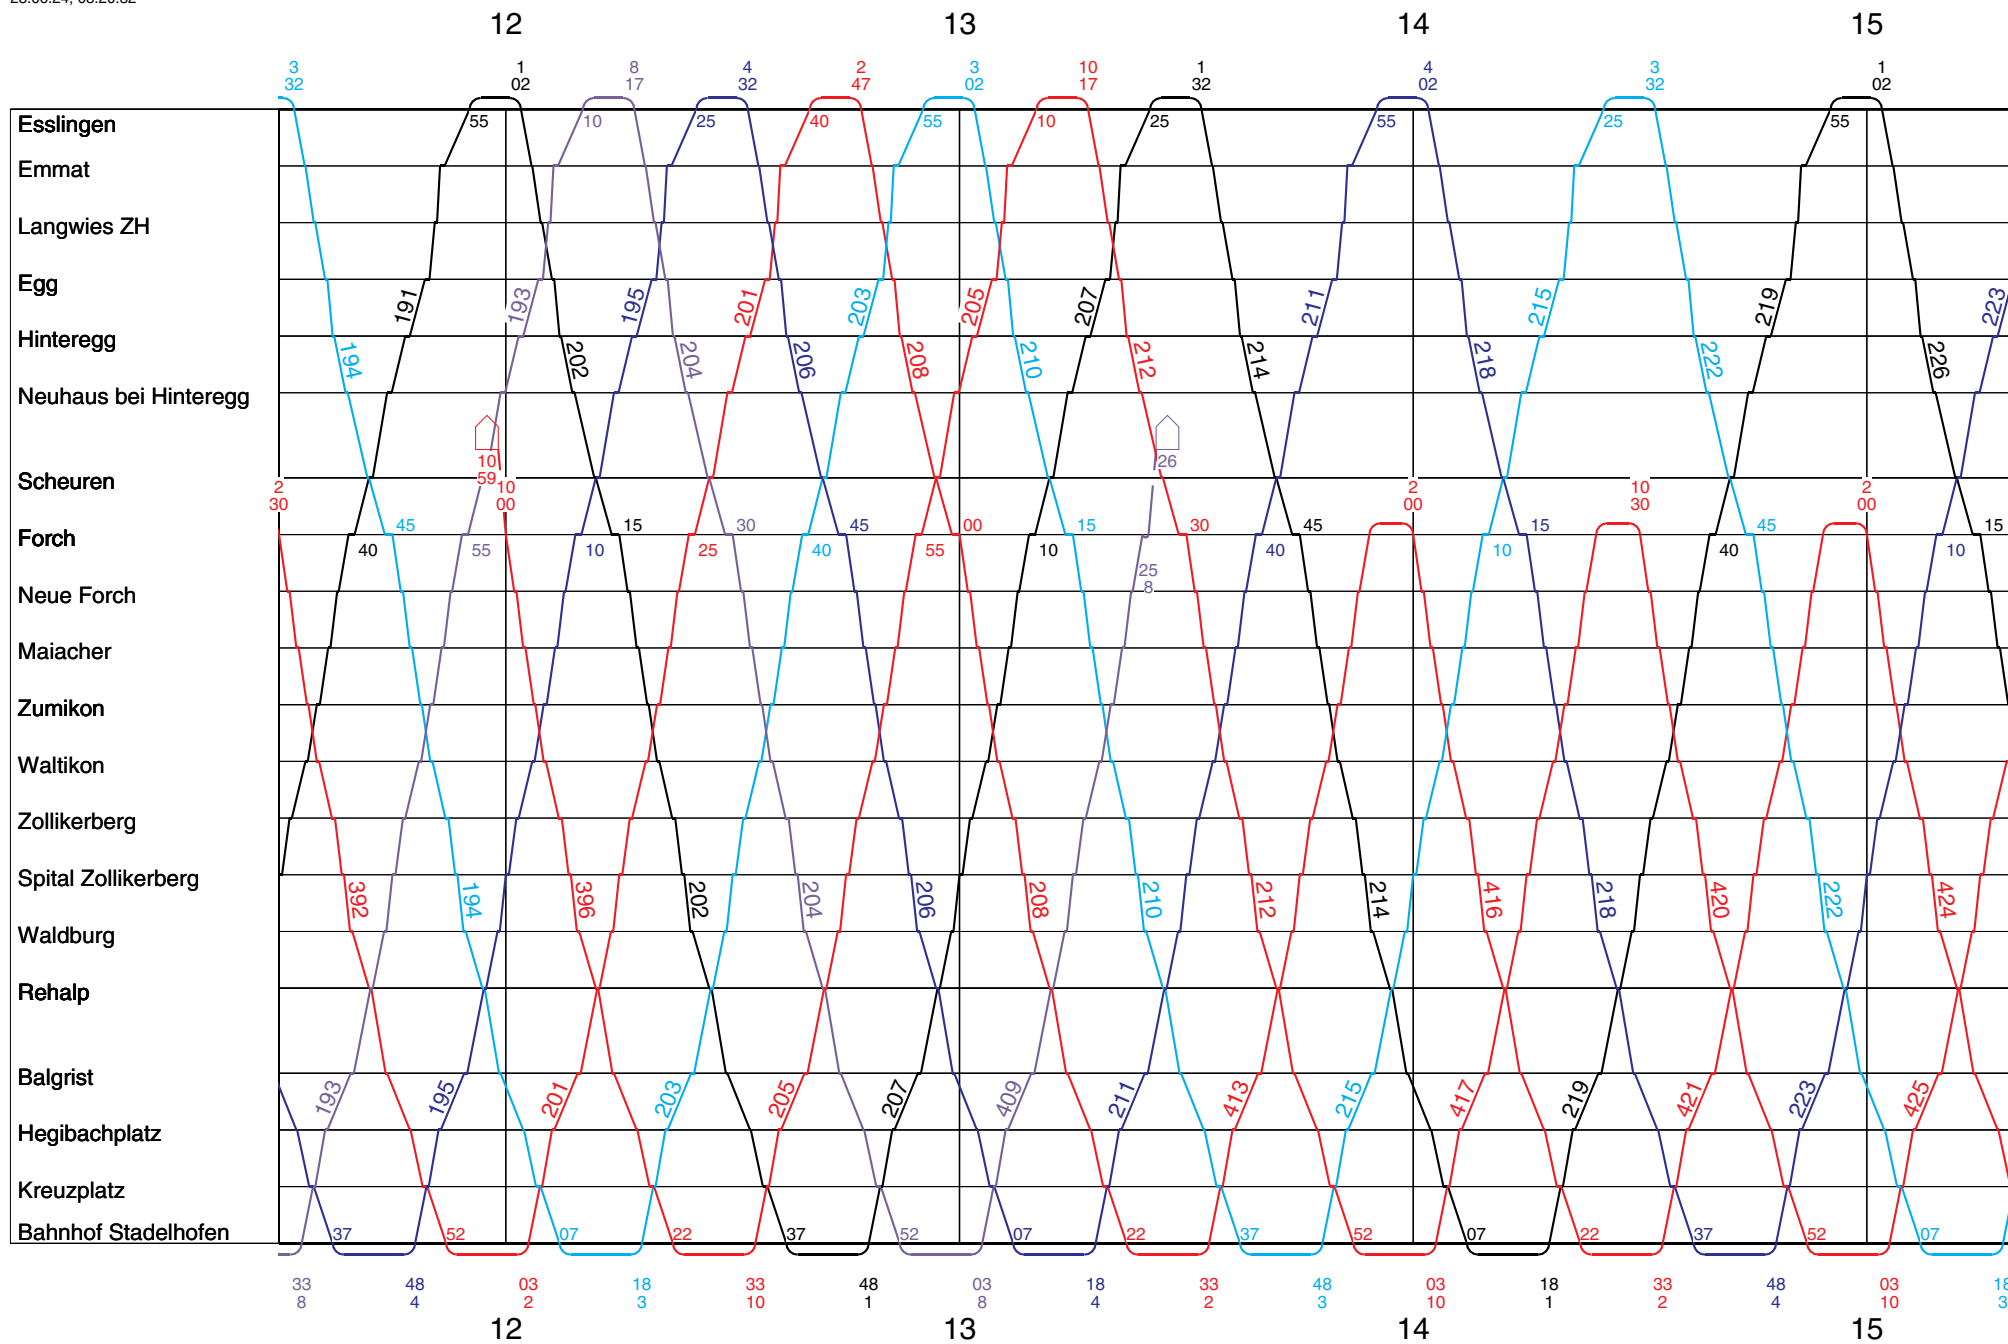

Forchbahn Montag - Freitag

16. Dezember 2024 - 12. Dezember 2025

418/417 // S18/S 18

28.06.24; 08:20:32