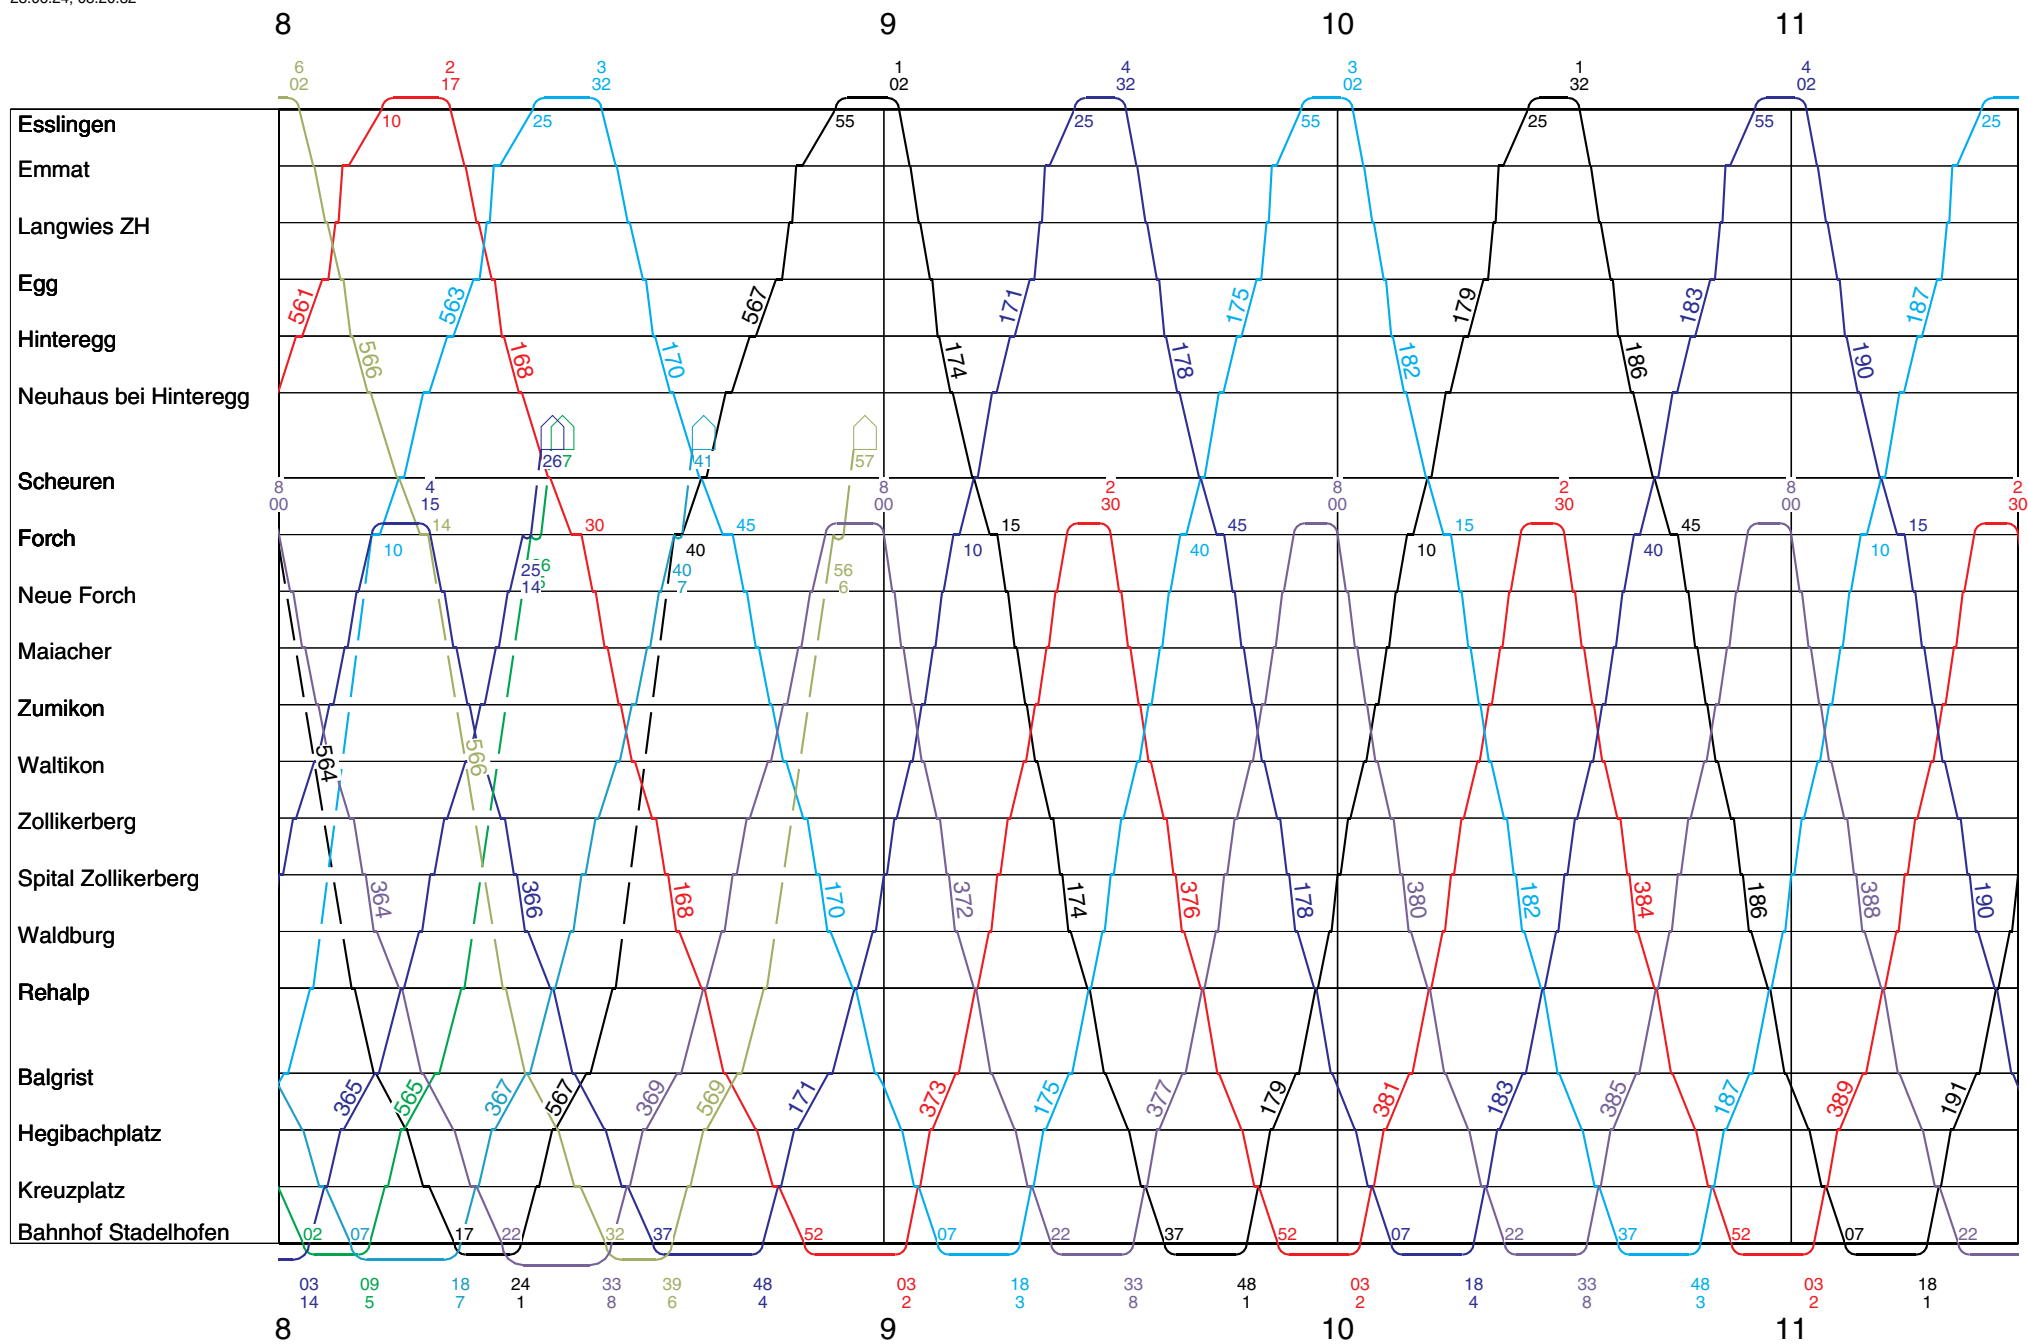

Forchbahn Montag - Freitag

16. Dezember 2024 - 12. Dezember 2025

418/417 // S18/S 18

28.06.24; 08:20:32