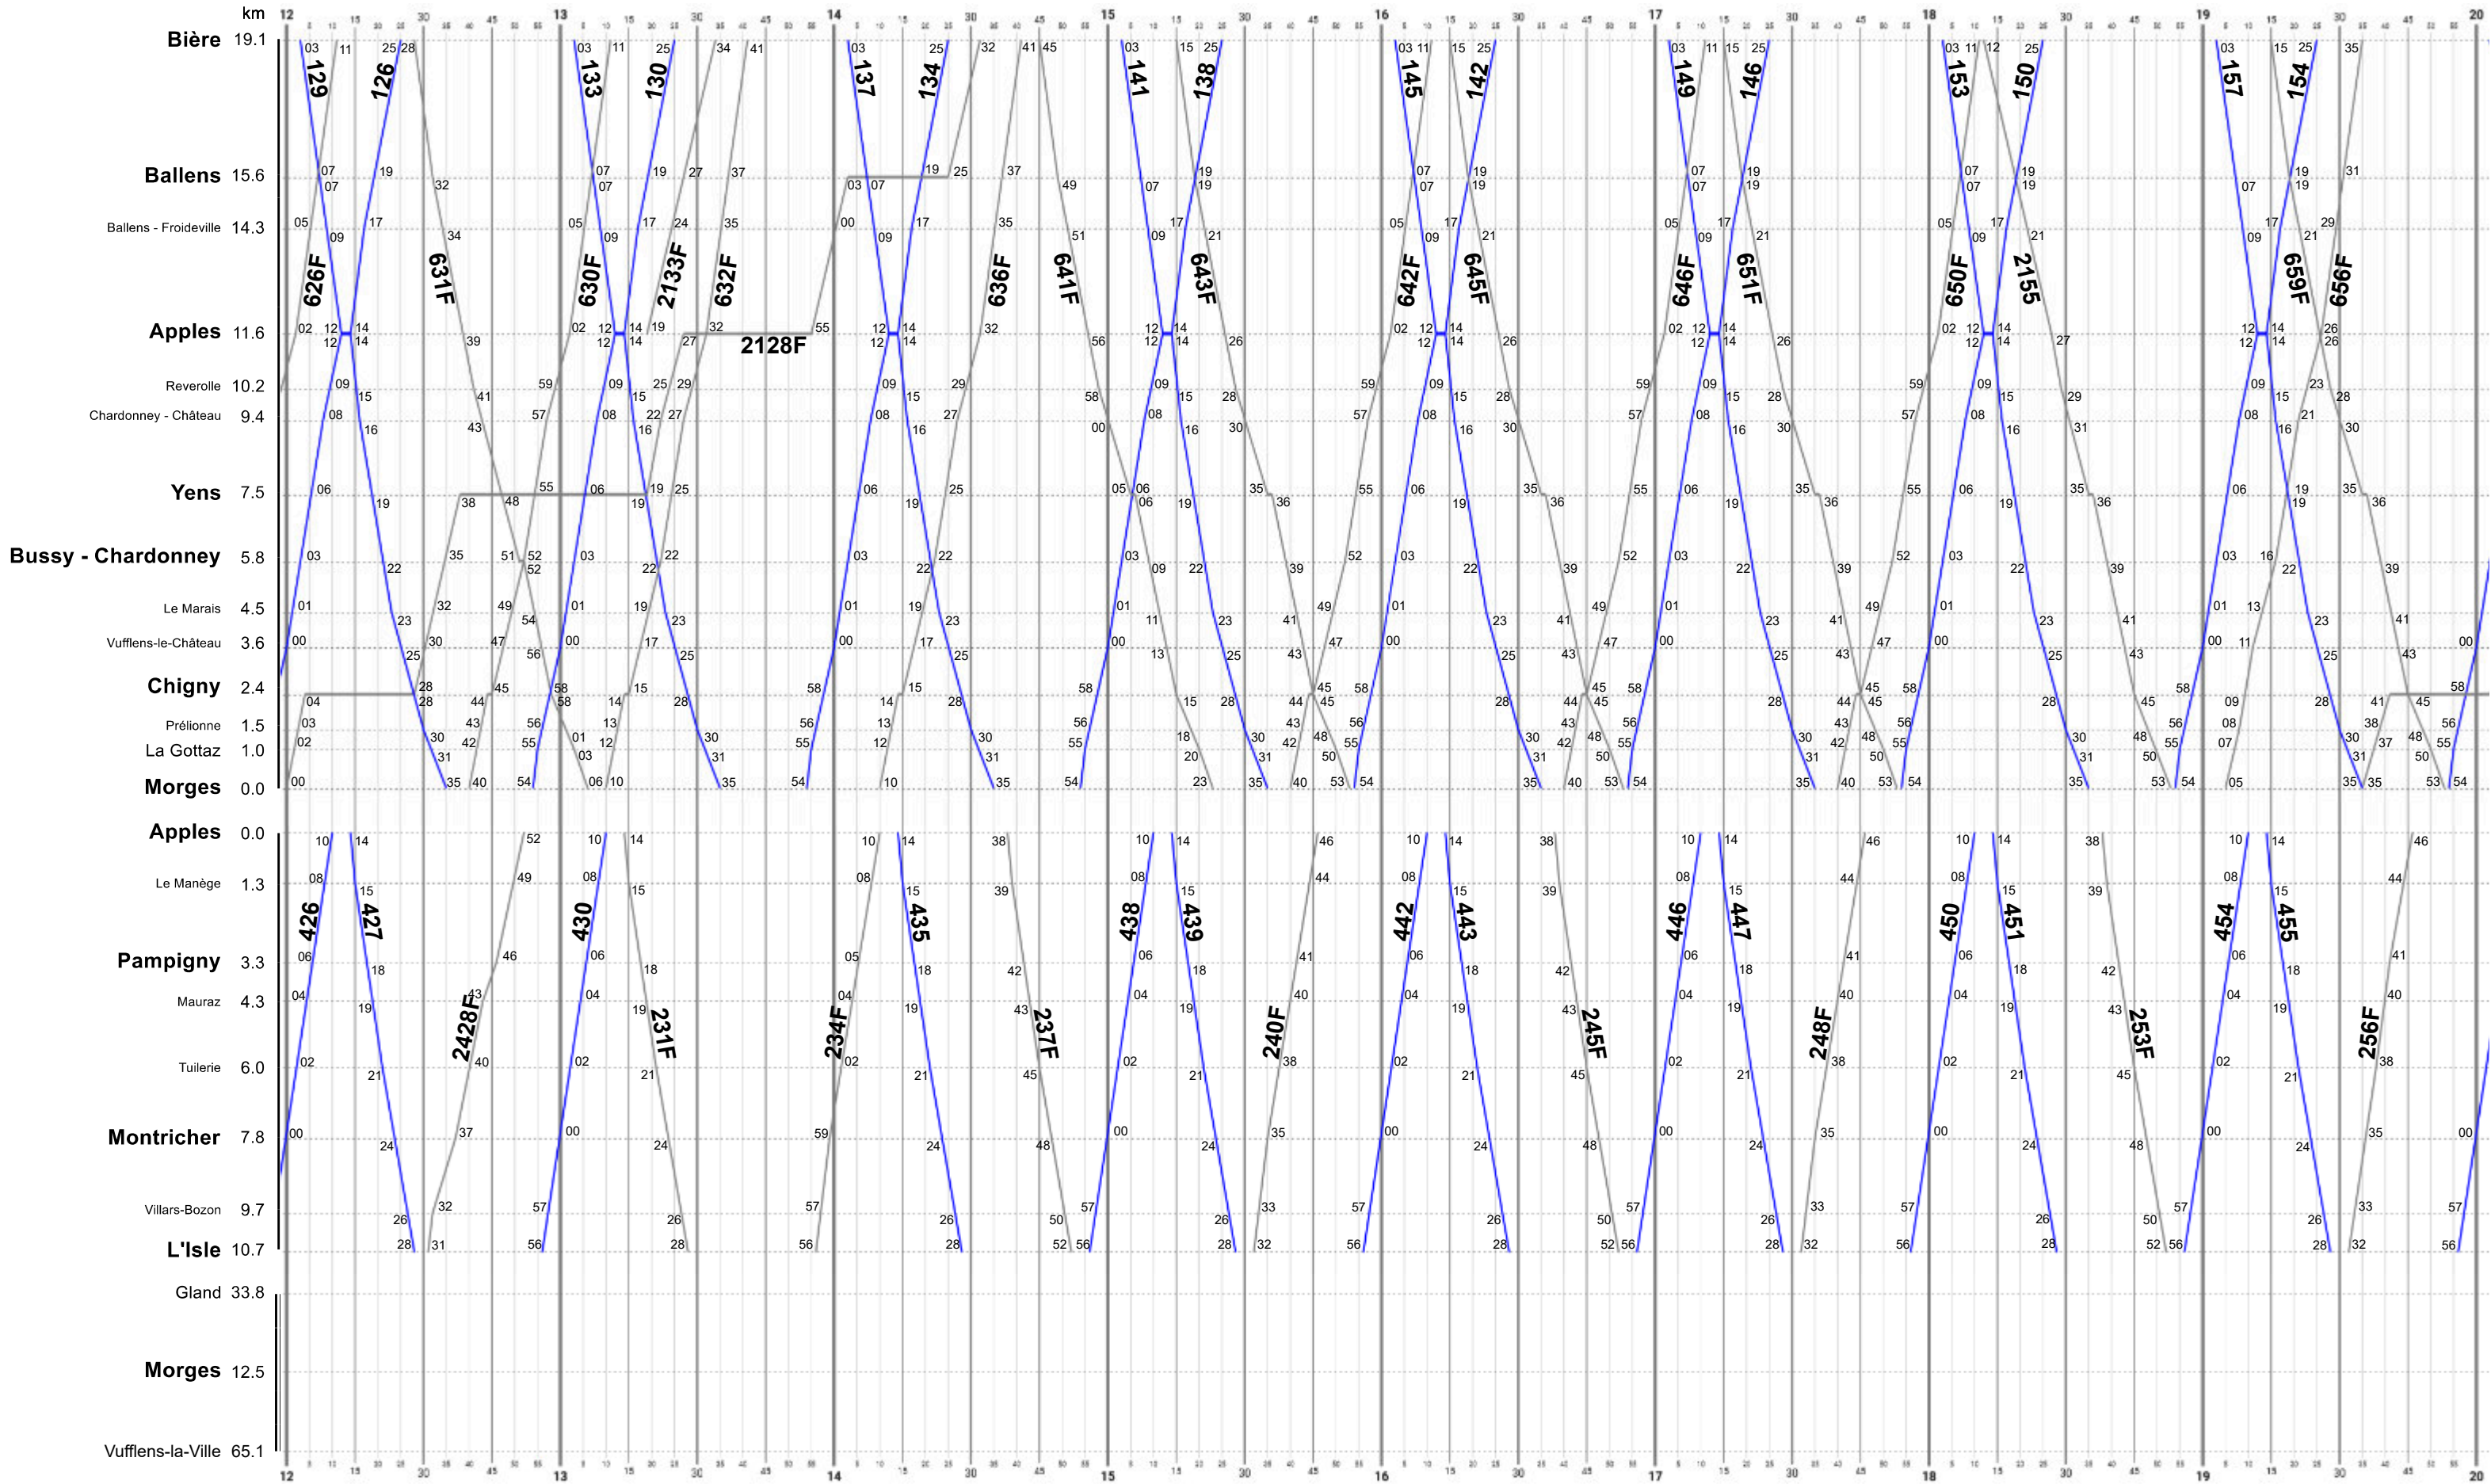

MBC: Horaire du 15 décembre 2024 au 13 décembre 2025

Lundi à Vendredi

- Trains voyageurs réguliers
- Trains de marchandises réguliers de graviers
- Trains facultatifs
- Trains de service

- (55+) Uniquement les nuits VE/SA
- (14+) Uniquement les nuits LU/MA à JE/VE
- (15*) Uniquement du lundi au vendredi
- (154*) Uniquement les lundi, mardi, mercredi et vendredi
- (44*) Uniquement le jeudi

MBC:Horaire du 15 décembre 2024 au 13 décembre 2025

Samedi

- Trains voyageurs réguliers
- Trains de marchandises réguliers de graviers
- Trains facultatifs
- Trains de service

MBC:Horaire du 15 décembre 2024 au 13 décembre 2025

Samedi

- Trains voyageurs réguliers
- Trains de marchandises réguliers de graviers
- Trains facultatifs
- Trains de service

MBC: Horaire du 15 décembre 2024 au 13 décembre 2025

Samedi

- Trains voyageurs réguliers
- Trains de marchandises réguliers de graviers
- Trains facultatifs
- Trains de service

MBC:Horaire du 15 décembre 2024 au 13 décembre 2025

Dimanche

- Trains voyageurs réguliers
- Trains de marchandises réguliers de graviers
- Trains facultatifs
- Trains de service

MBC:Horaire du 15 décembre 2024 au 13 décembre 2025