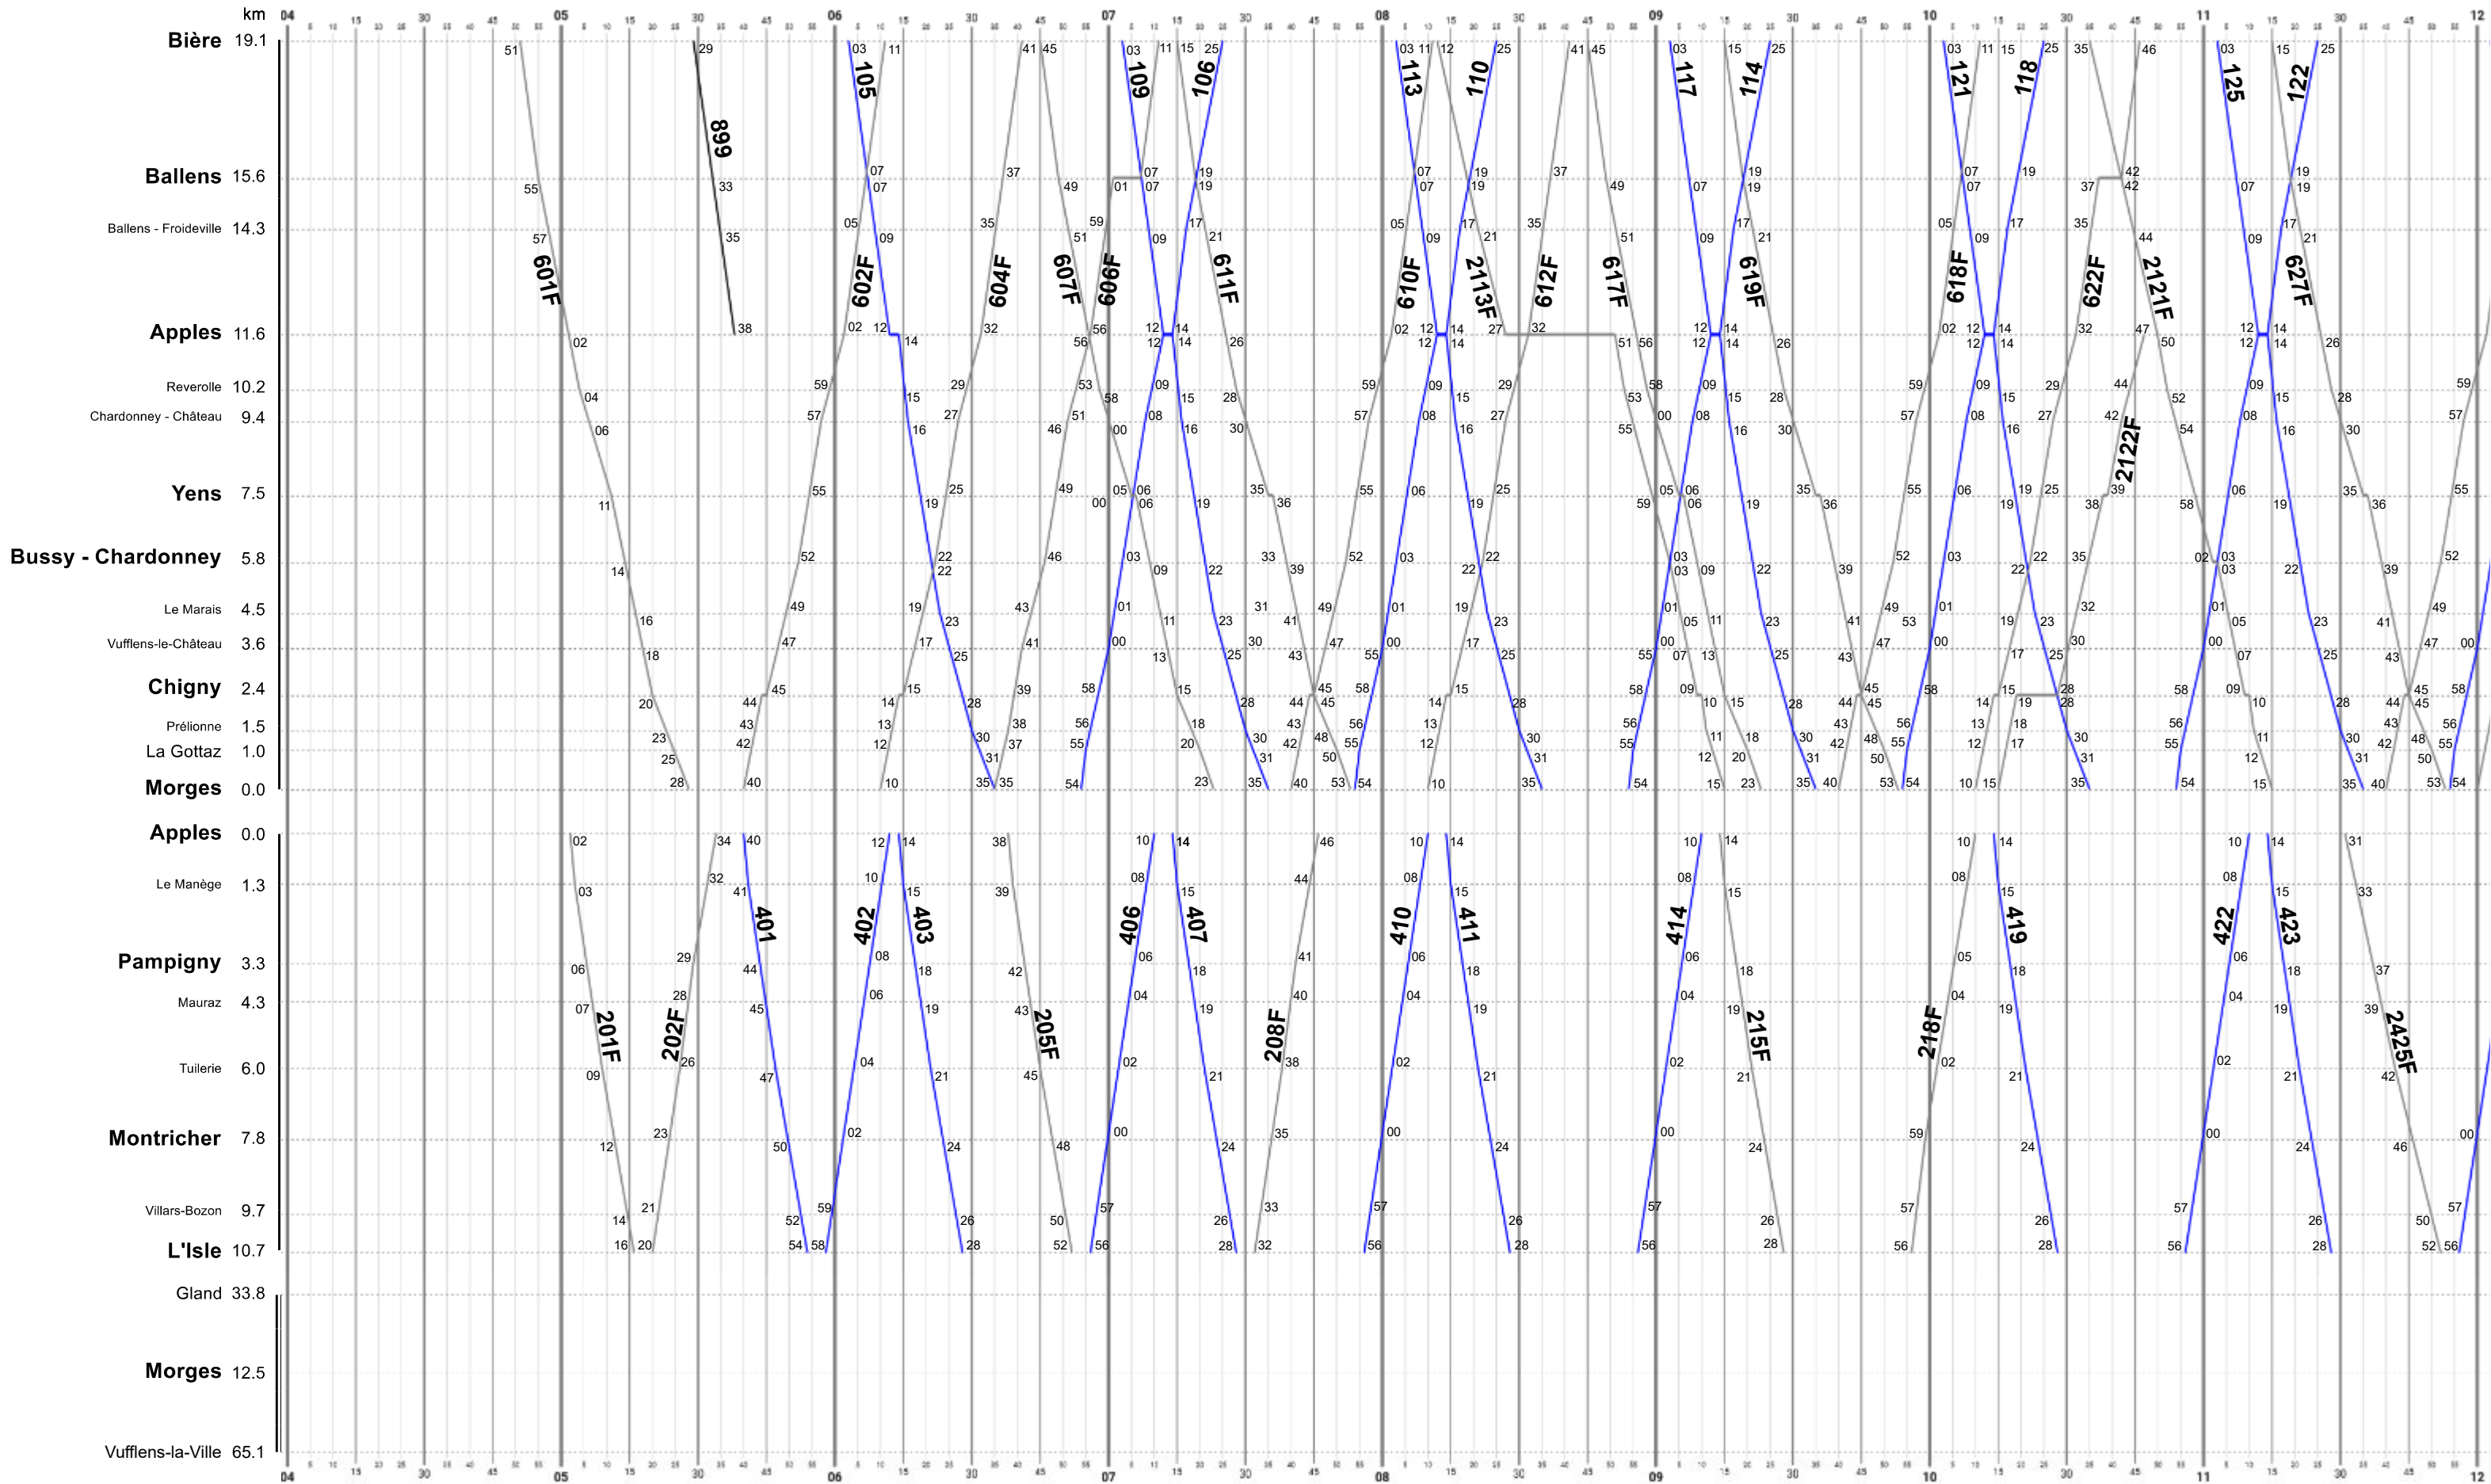

MBC: Horaire du 15 décembre 2024 au 13 décembre 2025

Lundi à Vendredi

- Trains voyageurs réguliers
- Trains de marchandises réguliers de graviers
- Trains facultatifs
- Trains de service

- (55+) Uniquement les nuits VE/SA
- (14+) Uniquement les nuits LU/MA à JE/VE
- (15*) Uniquement du lundi au vendredi
- (154*) Uniquement les lundi, mardi, mercredi et vendredi
- (44*) Uniquement le jeudi

MBC:Horaire du 15 décembre 2024 au 13 décembre 2025

Samedi

- Trains voyageurs réguliers
- Trains de marchandises réguliers de graviers
- Trains facultatifs
- Trains de service

MBC:Horaire du 15 décembre 2024 au 13 décembre 2025

Samedi

- Trains voyageurs réguliers
- Trains de marchandises réguliers de graviers
- Trains facultatifs
- Trains de service

MBC: Horaire du 15 décembre 2024 au 13 décembre 2025

Samedi

- Trains voyageurs réguliers
- Trains de marchandises réguliers de graviers
- Trains facultatifs
- Trains de service

MBC:Horaire du 15 décembre 2024 au 13 décembre 2025

Dimanche

- Trains voyageurs réguliers
- Trains de marchandises réguliers de graviers
- Trains facultatifs
- Trains de service

MBC:Horaire du 15 décembre 2024 au 13 décembre 2025