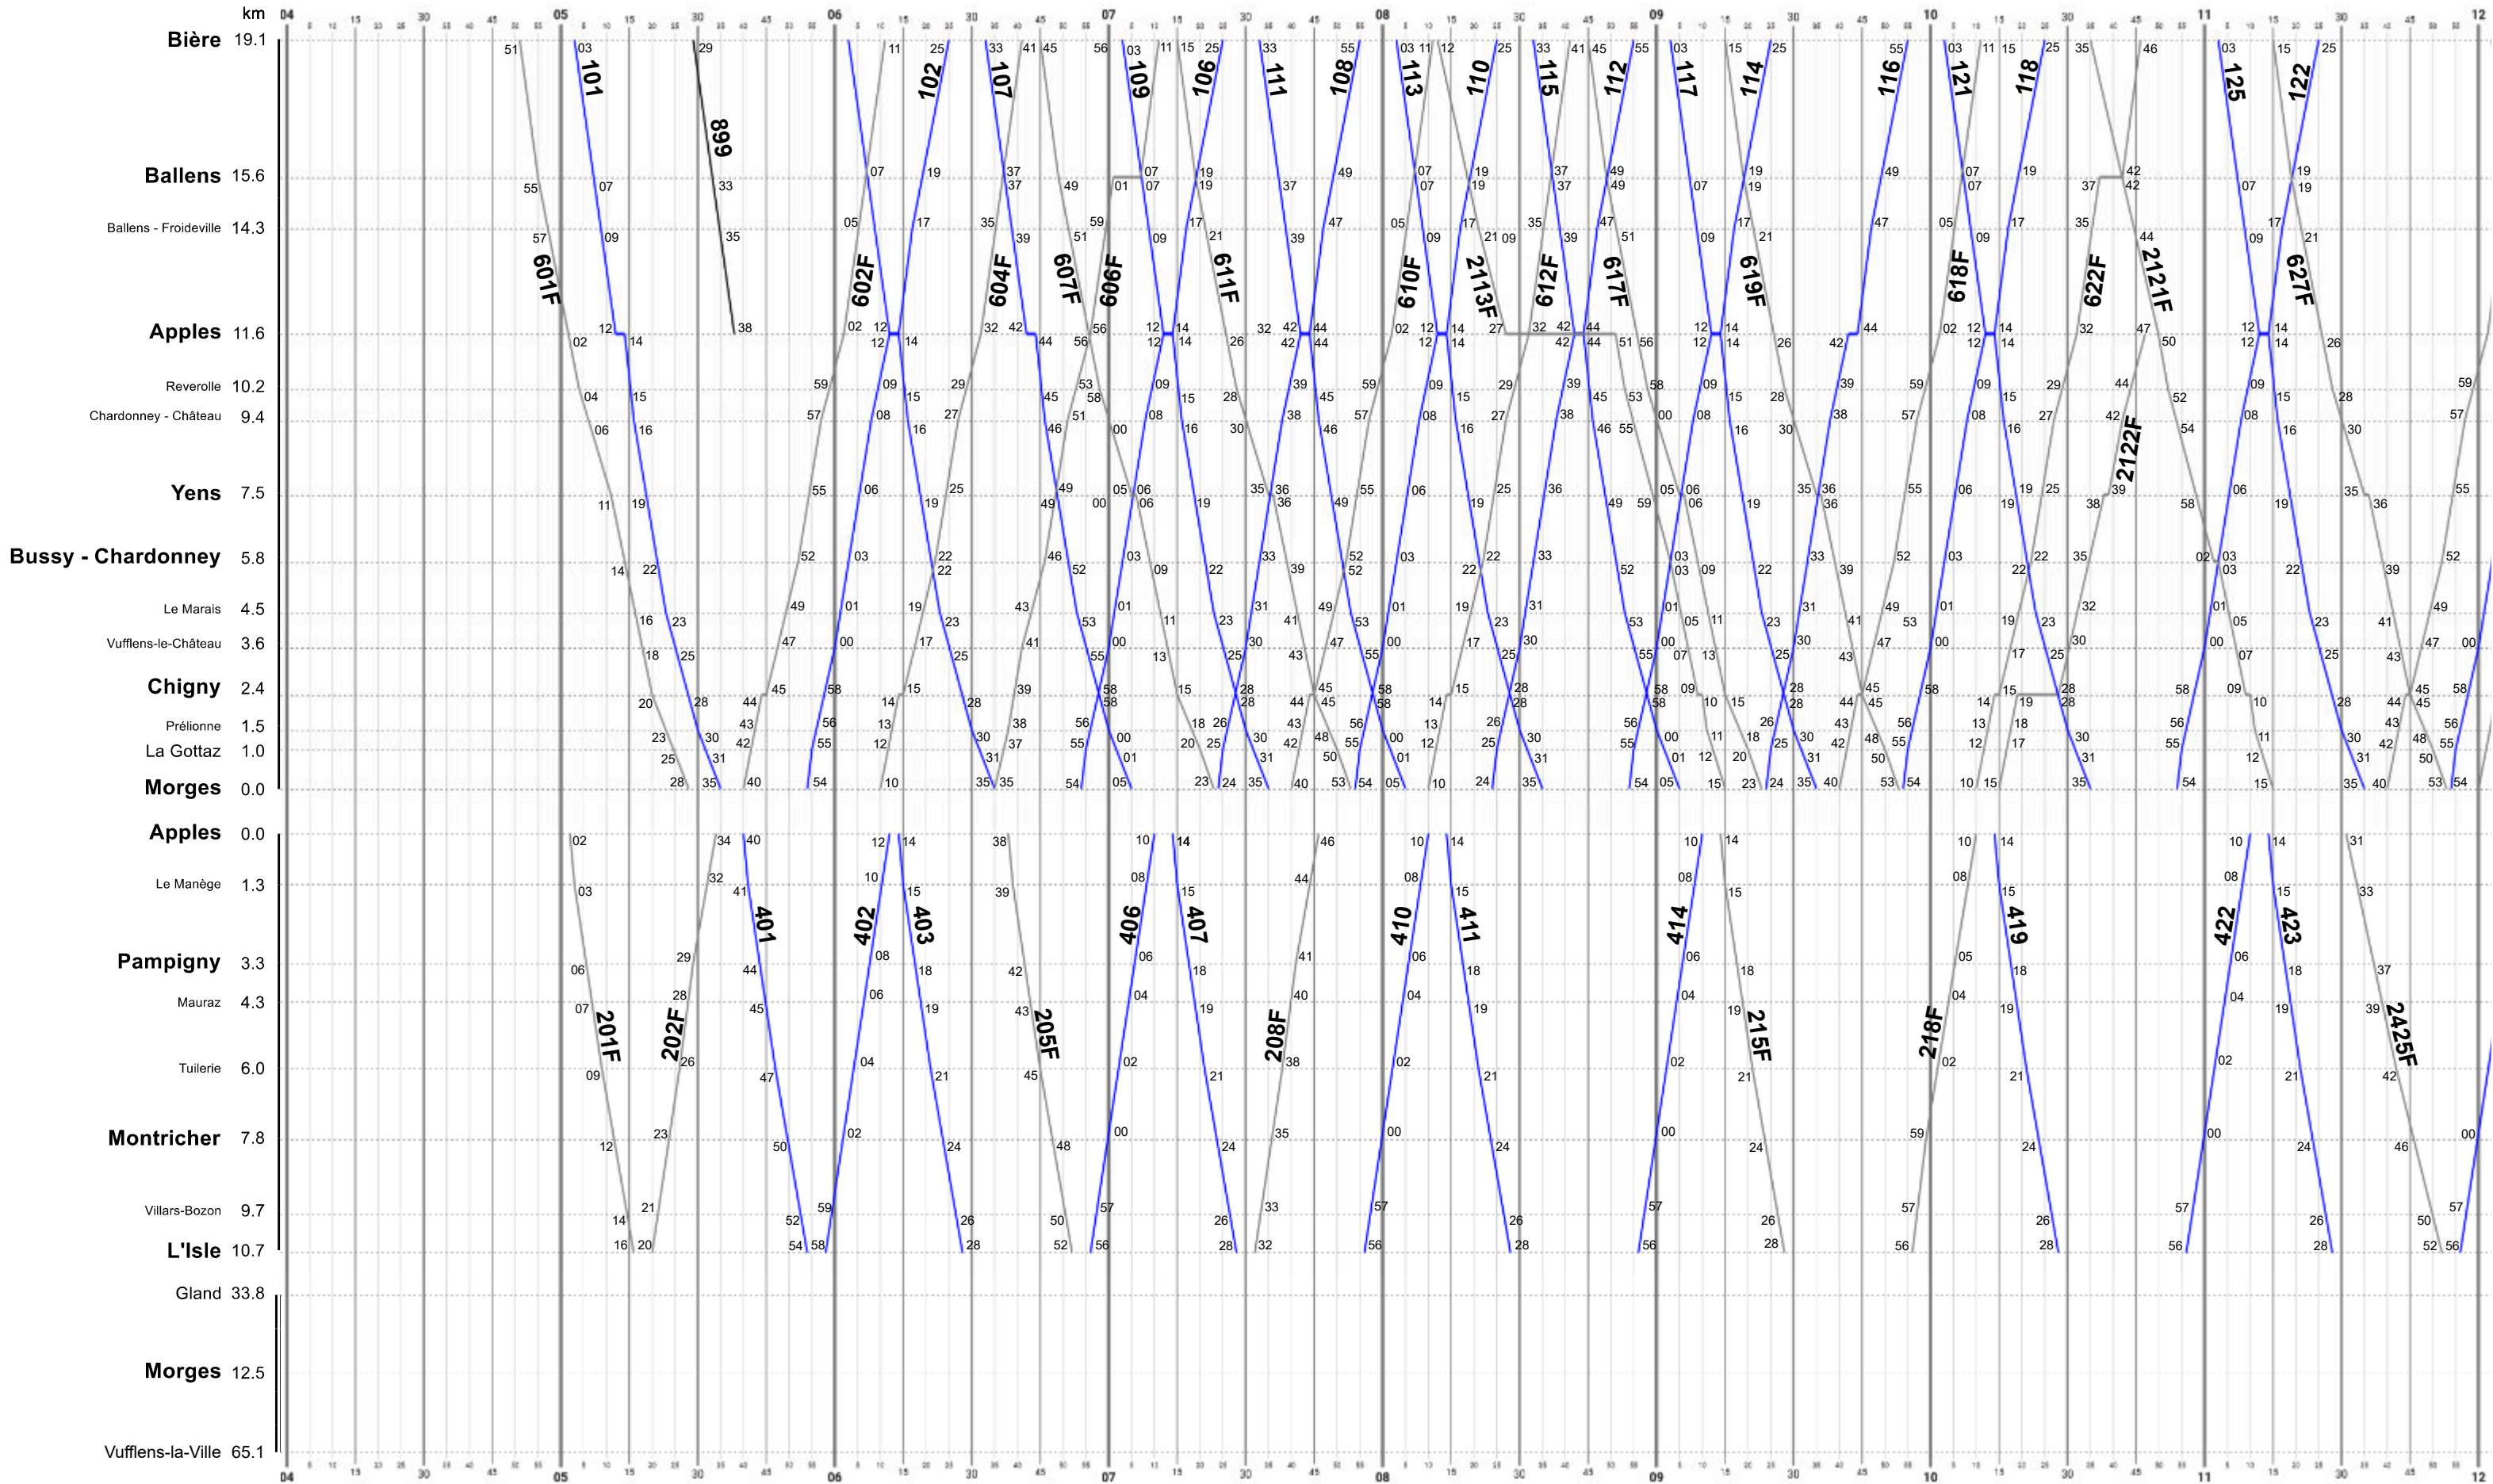

MBC: Horaire du 15 décembre 2024 au 13 décembre 2025

Lundi à Vendredi

- Trains voyageurs réguliers
 - Trains de marchandises réguliers de graviers
 - Trains facultatifs
 - Trains de service
- (55+) Uniquement les nuits VE/SA
 - (14+) Uniquement les nuits LU/MA à JE/VE
 - (15*) Uniquement du lundi au vendredi
 - (154*) Uniquement les lundi, mardi, mercredi et vendredi
 - (44*) Uniquement le jeudi

MBC:Horaire du 15 décembre 2024 au 13 décembre 2025

Samedi

- Trains voyageurs réguliers
- Trains de marchandises réguliers de graviers
- Trains facultatifs
- Trains de service

MBC:Horaire du 15 décembre 2024 au 13 décembre 2025

MBC:Horaire du 15 décembre 2024 au 13 décembre 2025

Dimanche

- Trains voyageurs réguliers
- Trains de marchandises réguliers de graviers
- Trains facultatifs
- Trains de service

MBC:Horaire du 15 décembre 2024 au 13 décembre 2025