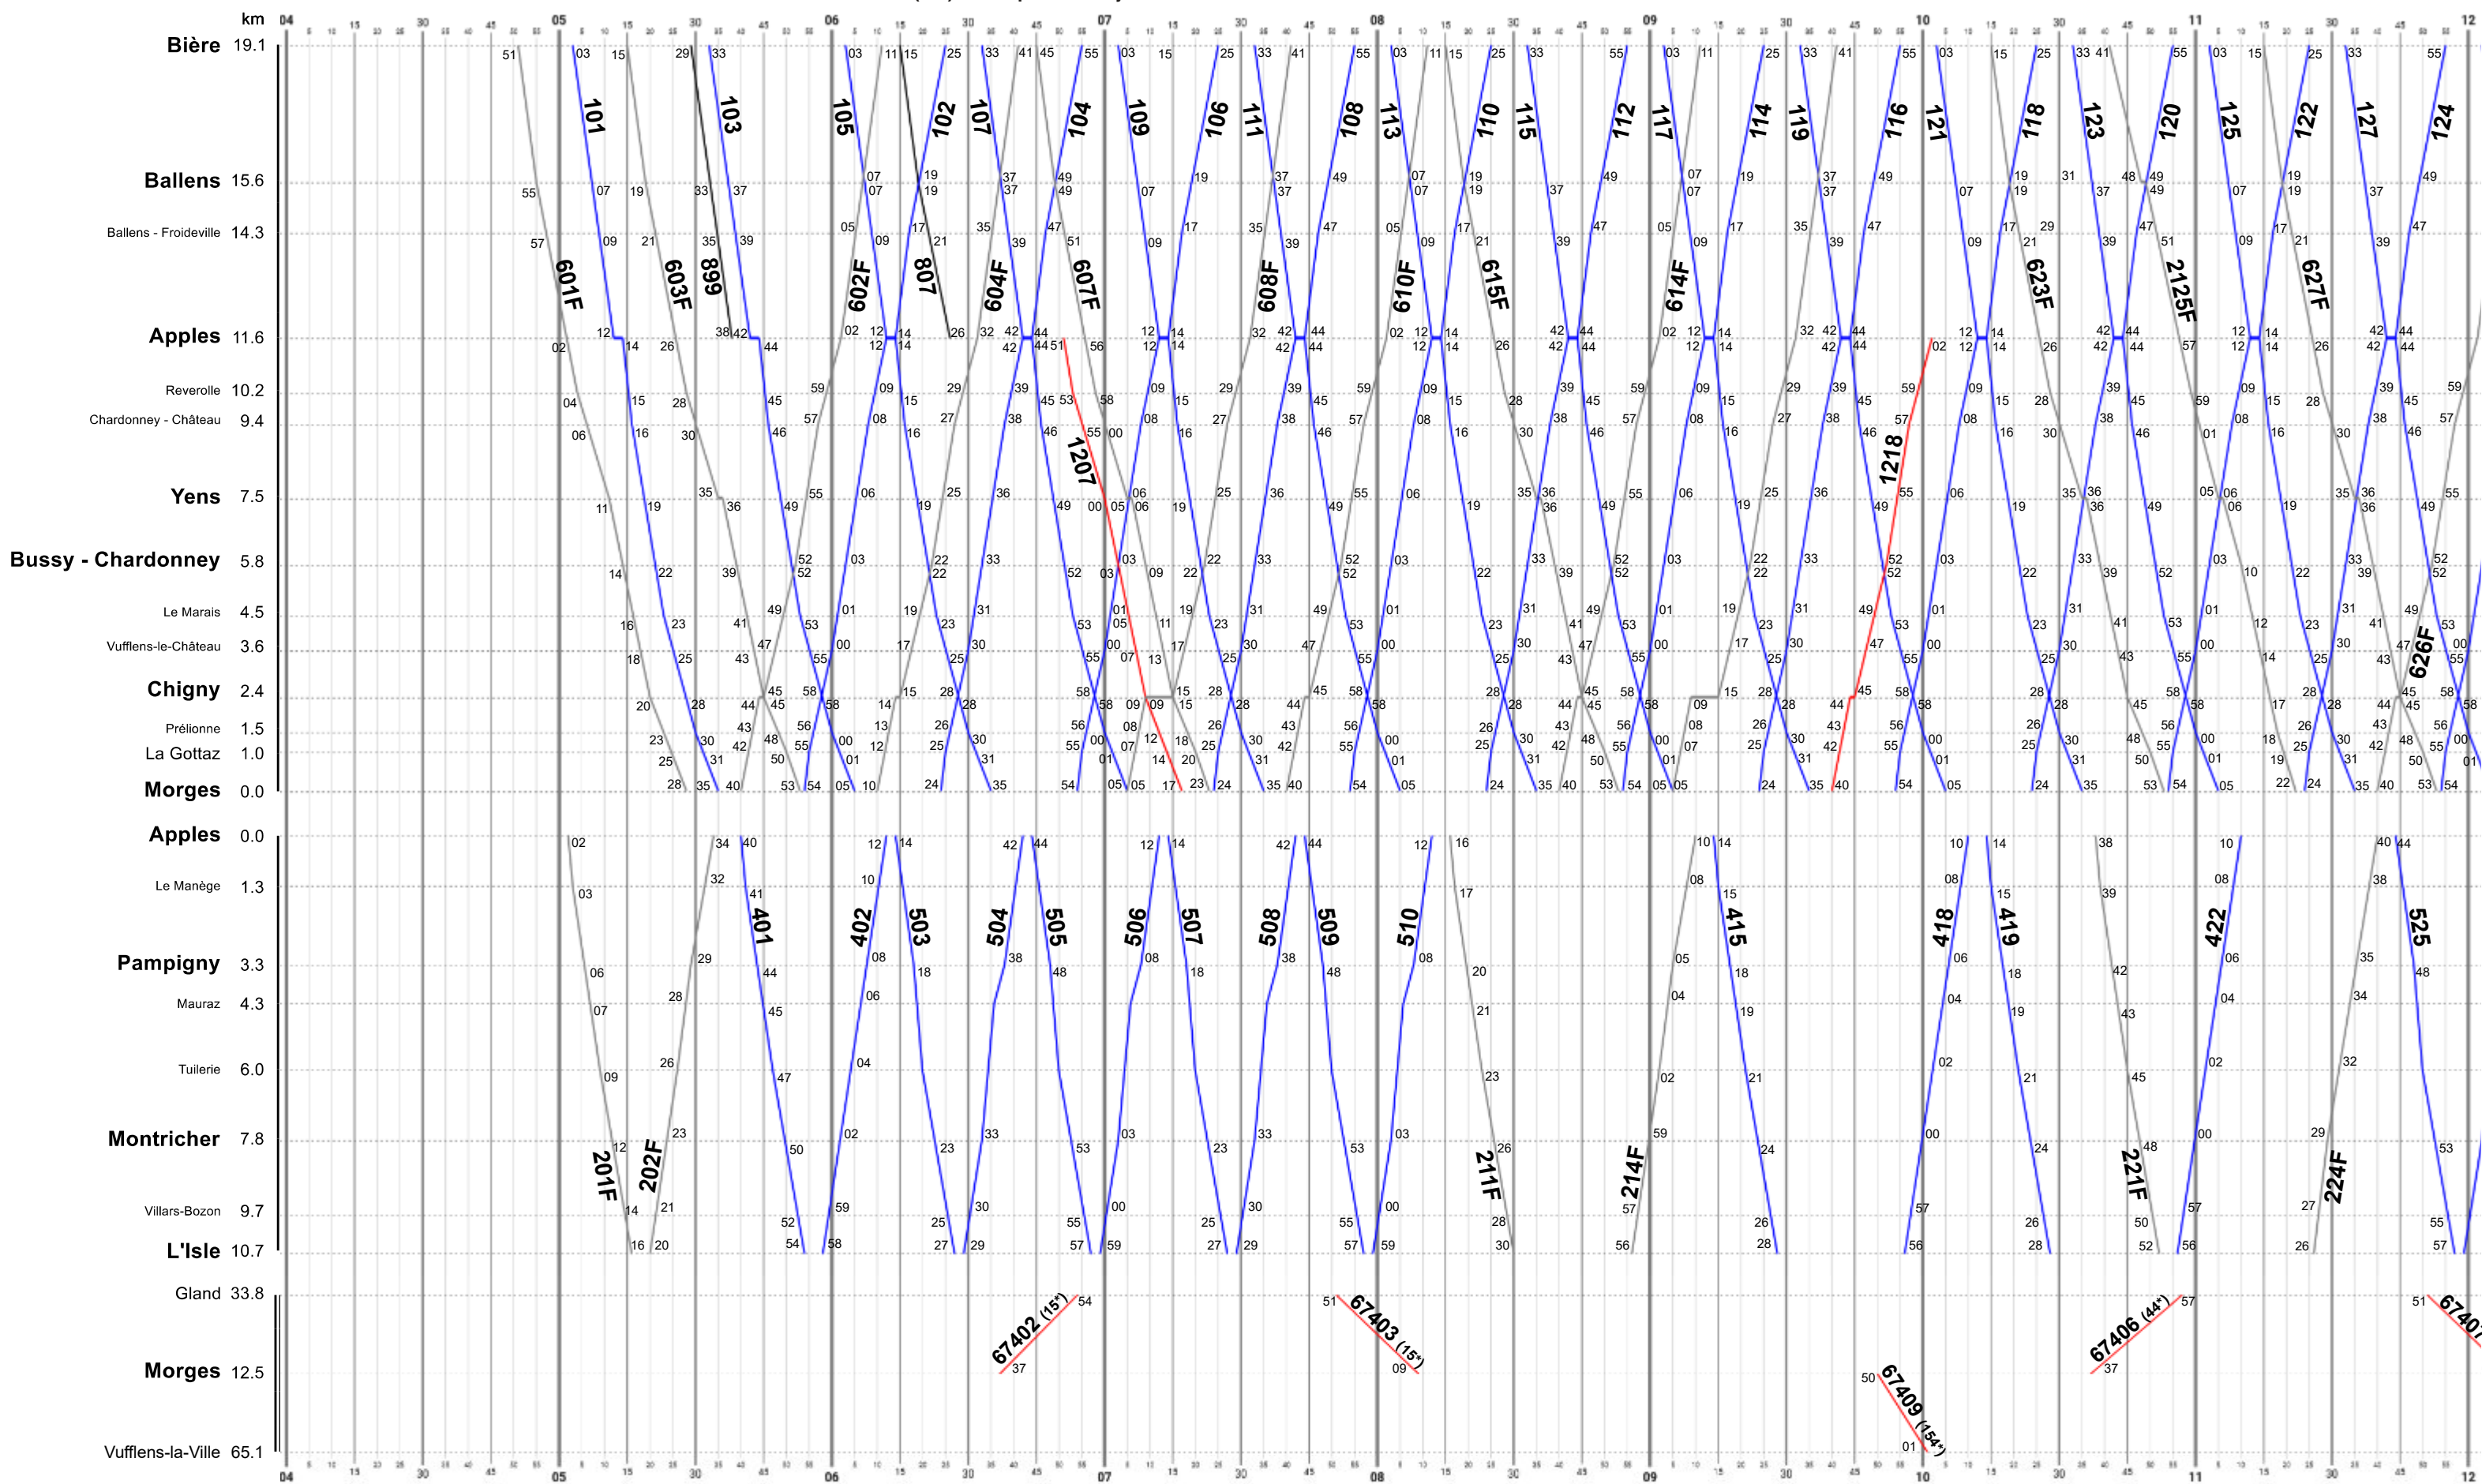

MBC: Horaire du 15 décembre 2024 au 13 décembre 2025

Lundi à Vendredi

- Trains voyageurs réguliers
 - Trains de marchandises réguliers de graviers
 - Trains facultatifs
 - Trains de service
- (55+) Uniquement les nuits VE/SA
 - (14+) Uniquement les nuits LU/MA à JE/VE
 - (15*) Uniquement du lundi au vendredi
 - (154*) Uniquement les lundi, mardi, mercredi et vendredi
 - (44*) Uniquement le jeudi

MBC:Horaire du 15 décembre 2024 au 13 décembre 2025

Samedi

- Trains voyageurs réguliers
- Trains de marchandises réguliers de graviers
- Trains facultatifs
- Trains de service

MBC:Horaire du 15 décembre 2024 au 13 décembre 2025