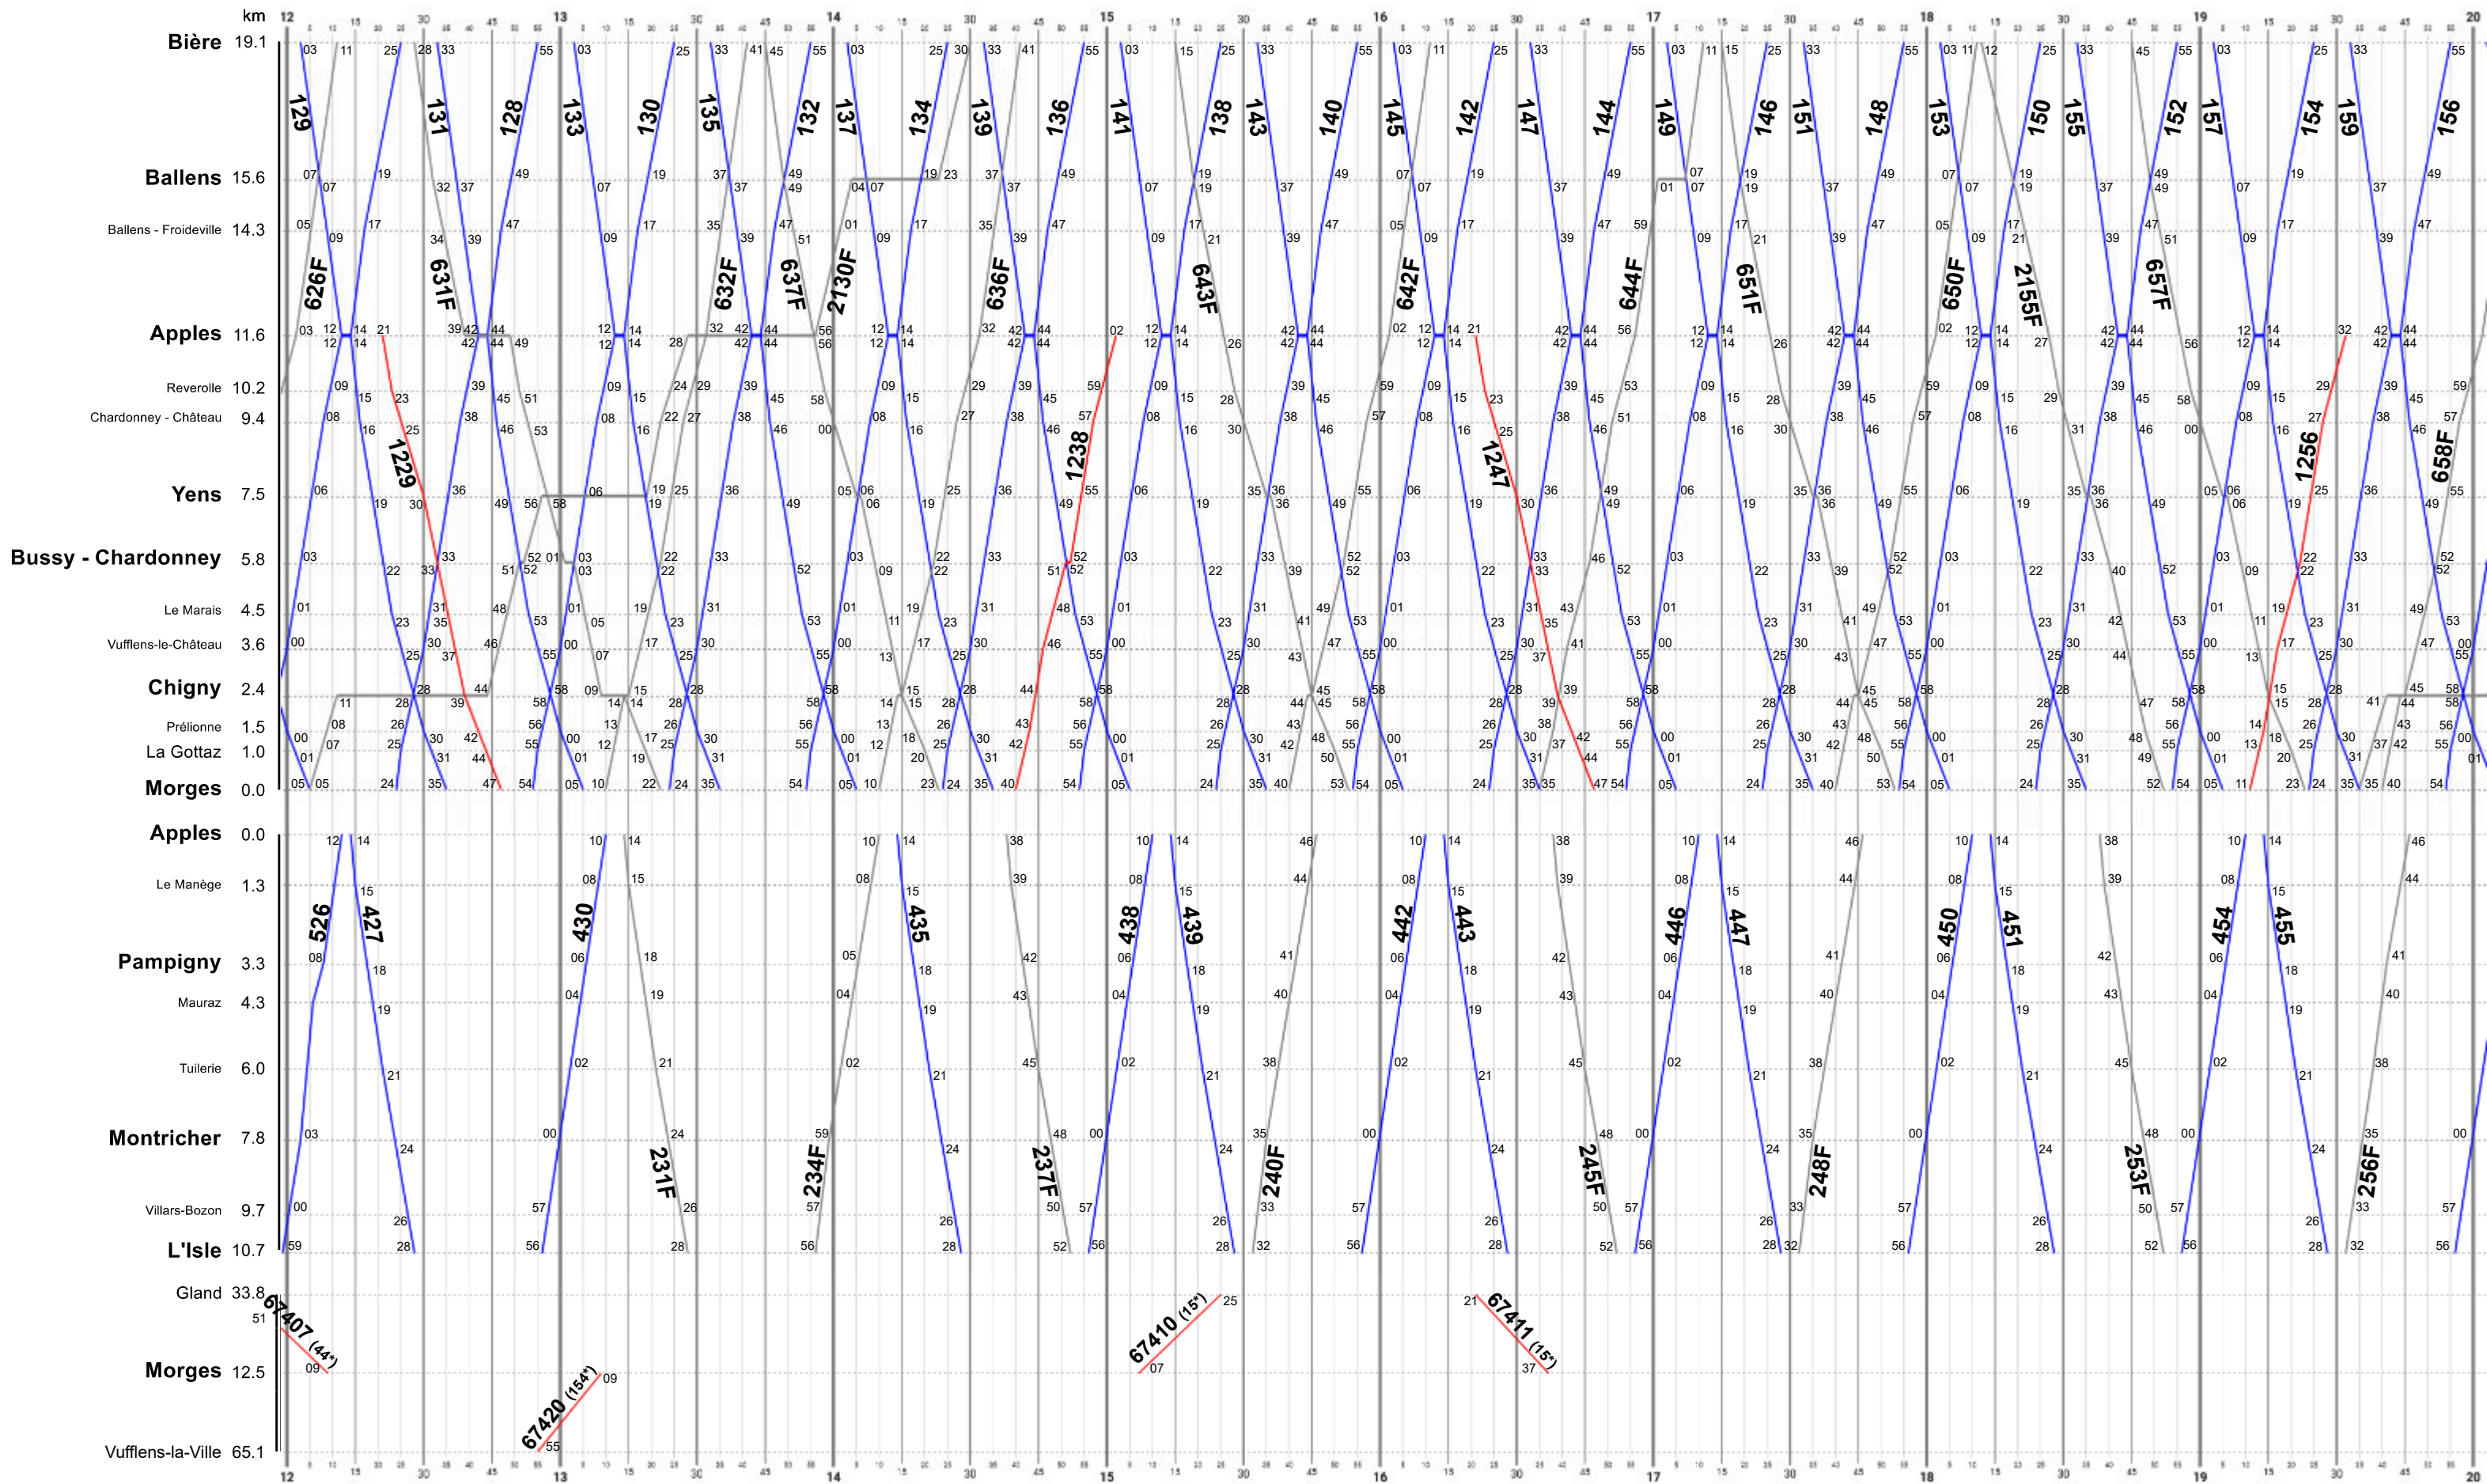

MBC: Horaire du 15 décembre 2024 au 13 décembre 2025

Lundi à Vendredi

- Trains voyageurs réguliers
 - Trains de marchandises réguliers de graviers
 - Trains facultatifs
 - Trains de service
- (55+) Uniquement les nuits VE/SA
 - (14+) Uniquement les nuits LU/MA à JE/VE
 - (15*) Uniquement du lundi au vendredi
 - (154*) Uniquement les lundi, mardi, mercredi et vendredi
 - (44*) Uniquement le jeudi

MBC:Horaire du 15 décembre 2024 au 13 décembre 2025

Samedi

- Trains voyageurs réguliers
- Trains de marchandises réguliers de graviers
- Trains facultatifs
- Trains de service

MBC:Horaire du 15 décembre 2024 au 13 décembre 2025