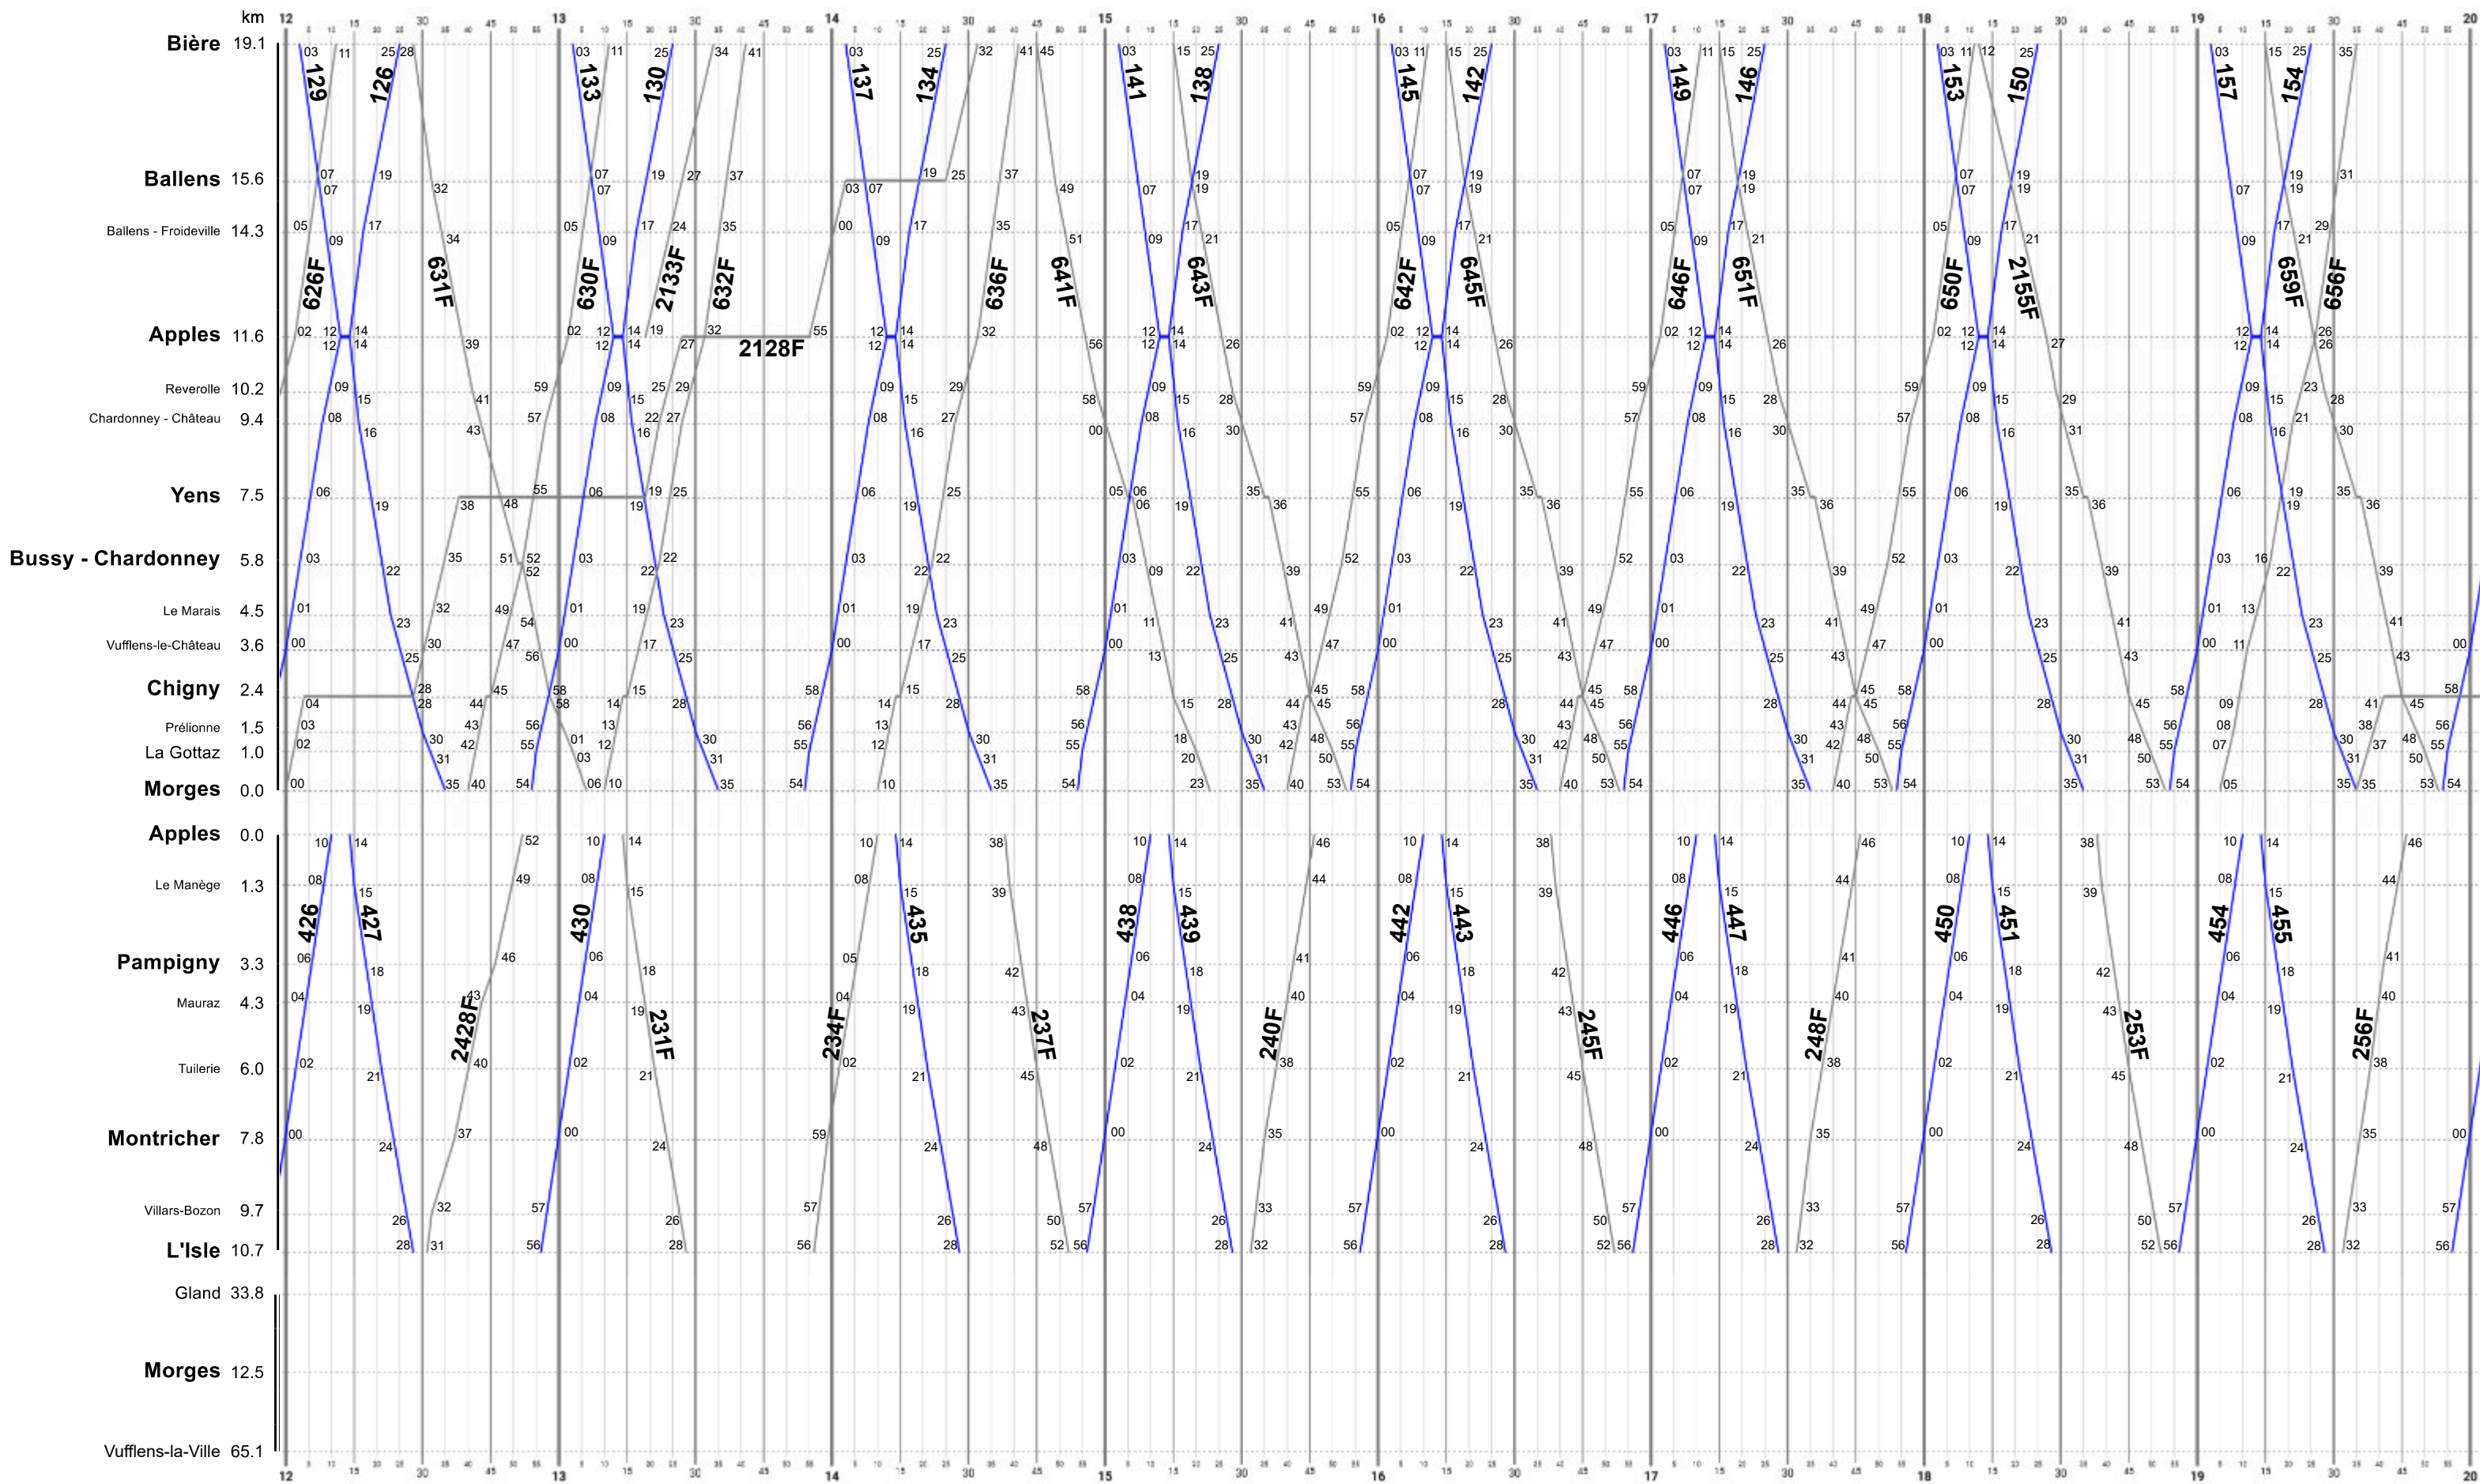

MBC:Horaire du 15 décembre 2024 au 13 décembre 2025

Samedi

- Trains voyageurs réguliers
- Trains de marchandises réguliers de graviers
- Trains facultatifs
- Trains de service

MBC:Horaire du 15 décembre 2024 au 13 décembre 2025

Samedi

- Trains voyageurs réguliers
- Trains de marchandises réguliers de graviers
- Trains facultatifs
- Trains de service

MBC: Horaire du 15 décembre 2024 au 13 décembre 2025

Samedi

- Trains voyageurs réguliers
- Trains de marchandises réguliers de graviers
- Trains facultatifs
- Trains de service

MBC:Horaire du 15 décembre 2024 au 13 décembre 2025

Dimanche

- Trains voyageurs réguliers
- Trains de marchandises réguliers de graviers
- Trains facultatifs
- Trains de service

MBC:Horaire du 15 décembre 2024 au 13 décembre 2025

Dimanche

- Trains voyageurs réguliers
- Trains de marchandises réguliers de graviers
- Trains facultatifs
- Trains de service

MBC: Horaire du 15 décembre 2024 au 13 décembre 2025

Dimanche

- Trains voyageurs réguliers
- Trains de marchandises réguliers de graviers
- Trains facultatifs
- Trains de service