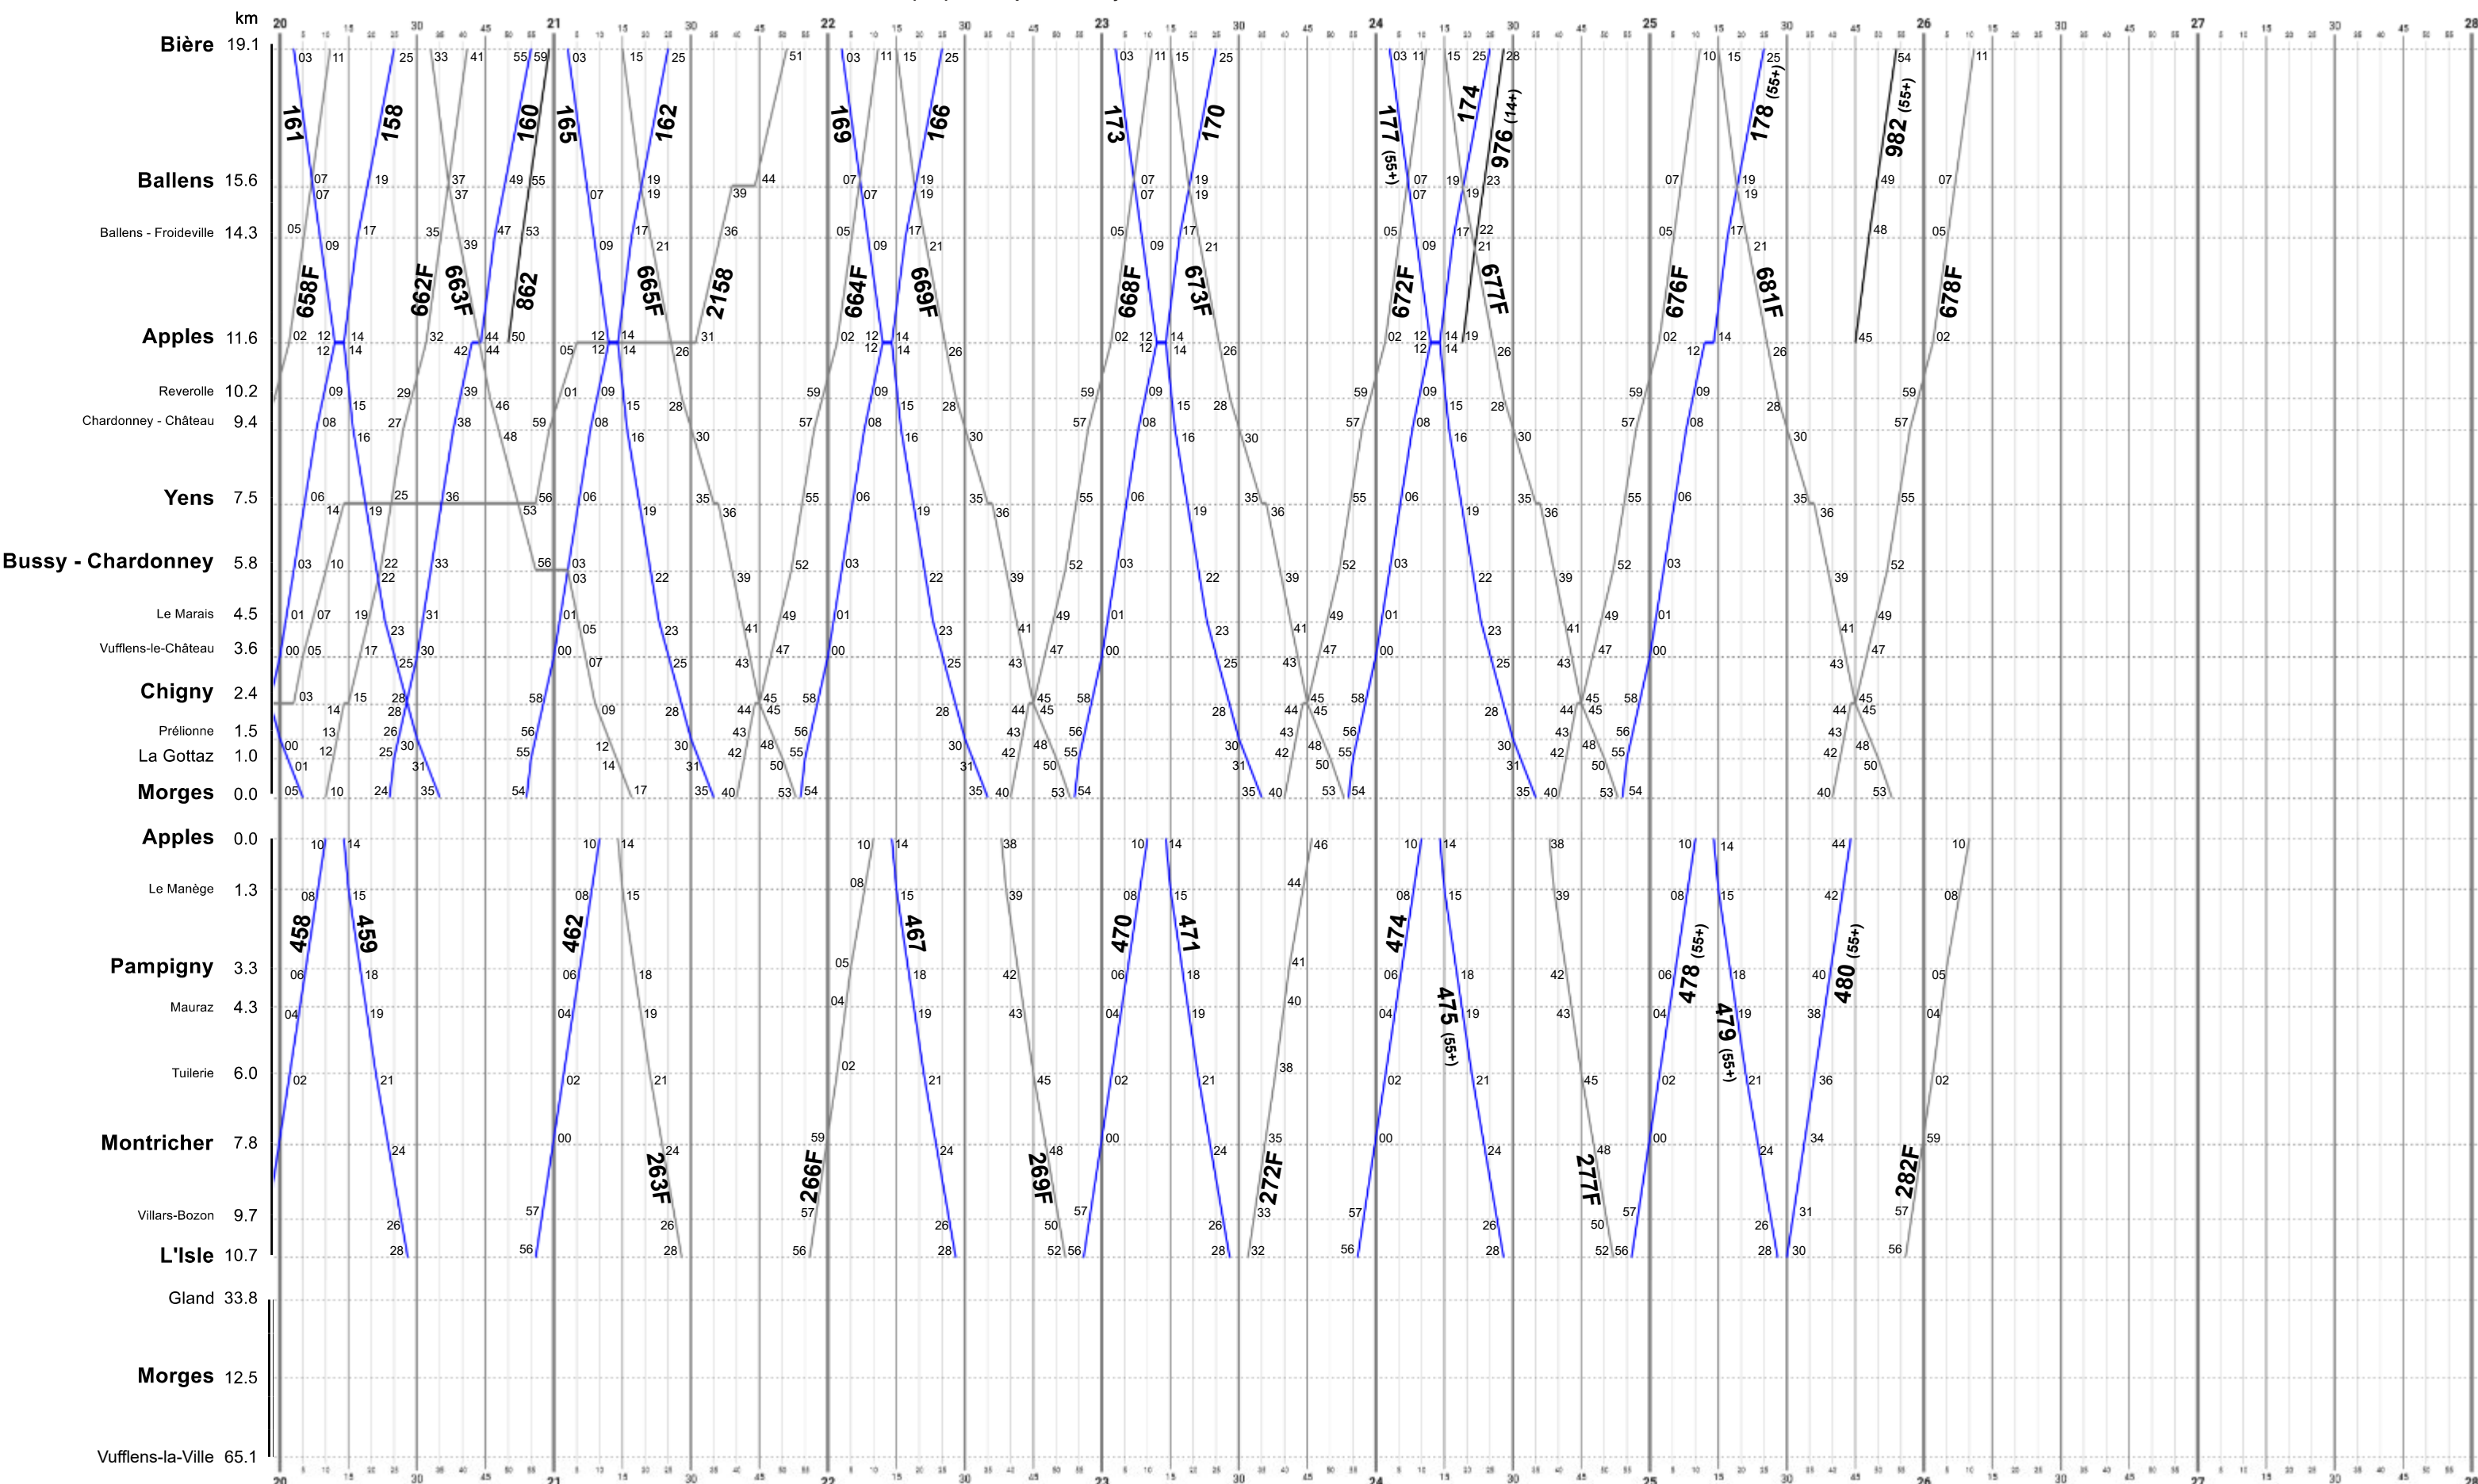

MBC: Horaire du 15 décembre 2024 au 13 décembre 2025

Lundi à Vendredi

- Trains voyageurs réguliers
 - Trains de marchandises réguliers de graviers
 - Trains facultatifs
 - Trains de service
- (55+) Uniquement les nuits VE/SA
 - (14+) Uniquement les nuits LU/MA à JE/VE
 - (15*) Uniquement du lundi au vendredi
 - (154*) Uniquement les lundi, mardi, mercredi et vendredi
 - (44*) Uniquement le jeudi

MBC:Horaire du 15 décembre 2024 au 13 décembre 2025

Samedi

- Trains voyageurs réguliers
- Trains de marchandises réguliers de graviers
- Trains facultatifs
- Trains de service

MBC:Horaire du 15 décembre 2024 au 13 décembre 2025