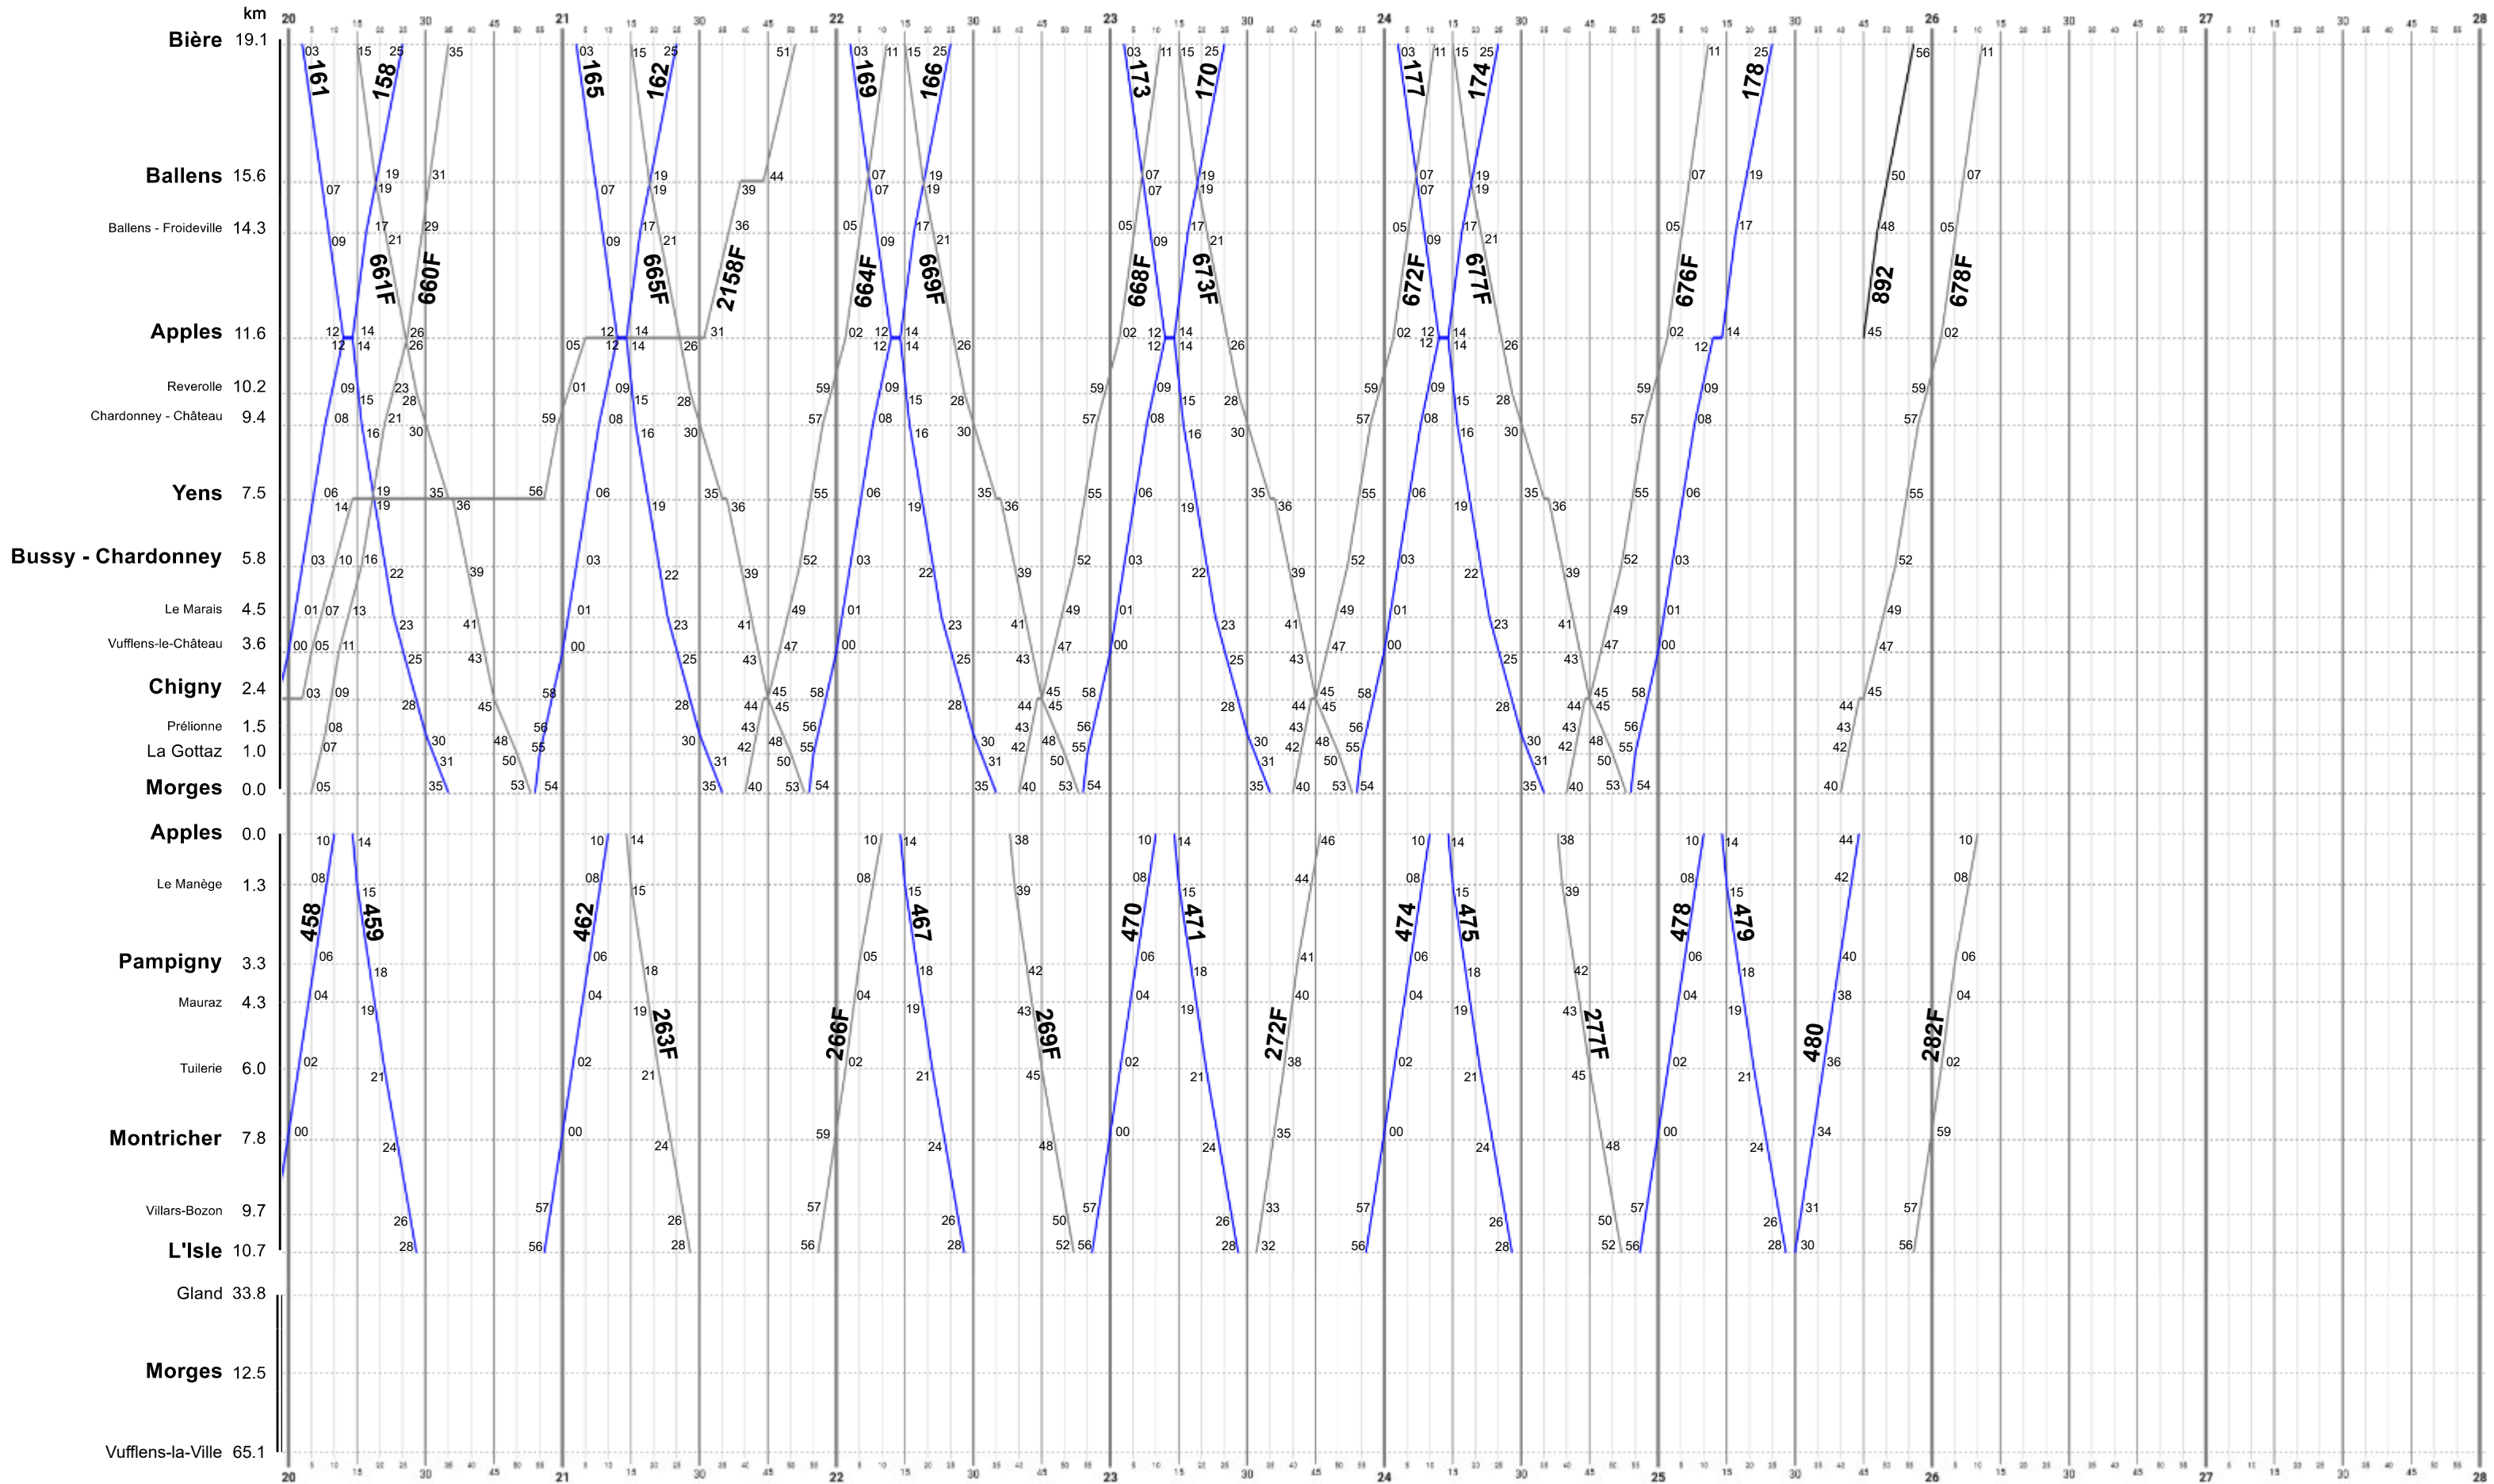

MBC:Horaire du 15 décembre 2024 au 13 décembre 2025

Samedi

- Trains voyageurs réguliers
- Trains de marchandises réguliers de graviers
- Trains facultatifs
- Trains de service

MBC:Horaire du 15 décembre 2024 au 13 décembre 2025

Samedi

- Trains voyageurs réguliers
- Trains de marchandises réguliers de graviers
- Trains facultatifs
- Trains de service

MBC: Horaire du 15 décembre 2024 au 13 décembre 2025

Samedi

- Trains voyageurs réguliers
- Trains de marchandises réguliers de graviers
- Trains facultatifs
- Trains de service

MBC:Horaire du 15 décembre 2024 au 13 décembre 2025

Dimanche

- Trains voyageurs réguliers
- Trains de marchandises réguliers de graviers
- Trains facultatifs
- Trains de service

MBC:Horaire du 15 décembre 2024 au 13 décembre 2025

Dimanche

- Trains voyageurs réguliers
- Trains de marchandises réguliers de graviers
- Trains facultatifs
- Trains de service

MBC: Horaire du 15 décembre 2024 au 13 décembre 2025

Dimanche

- Trains voyageurs réguliers
- Trains de marchandises réguliers de graviers
- Trains facultatifs
- Trains de service