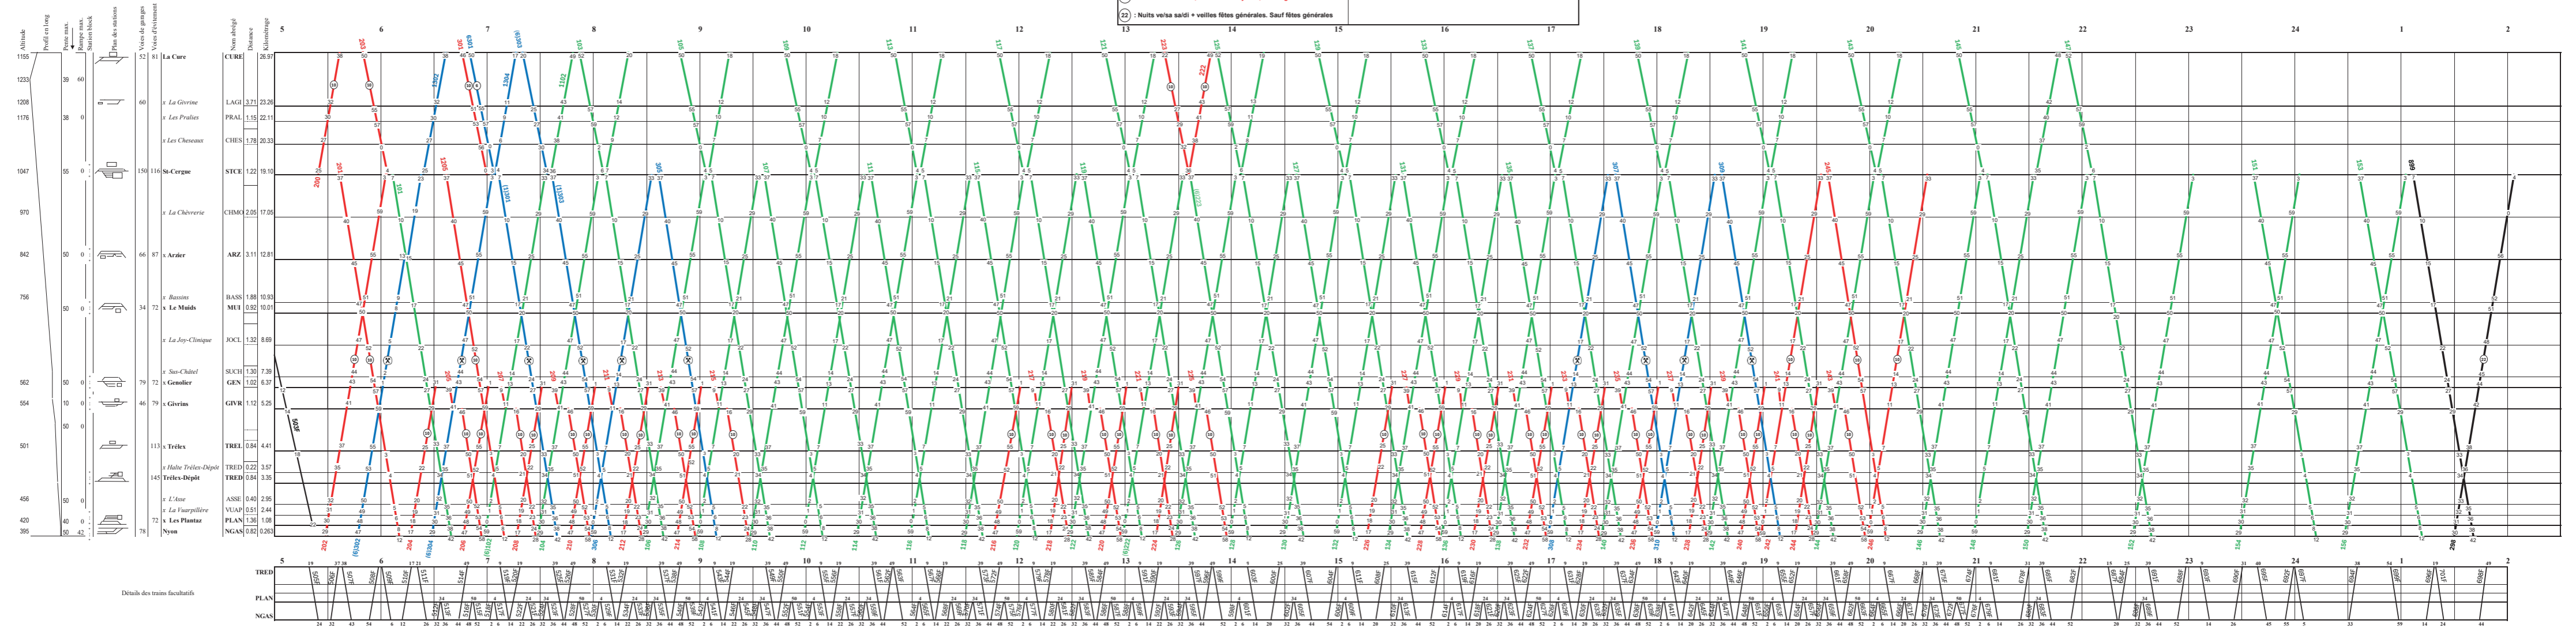

Horaire valable du 15.12.2024 au 13.12.2025

Explication des signes

- X** : Lundi - Samedi, y compris le lundi du jeûne, sauf fêtes générales
- 10** : Lundi au vendredi, sauf lundi du jeûne, et fête générale
- 22** : Nuits ve/sa sa/di + veilles fêtes générales. Sauf fêtes générales
- 6** : Samedi, y compris le lundi du jeûne, sauf fêtes générales

Détails des trains facultatifs