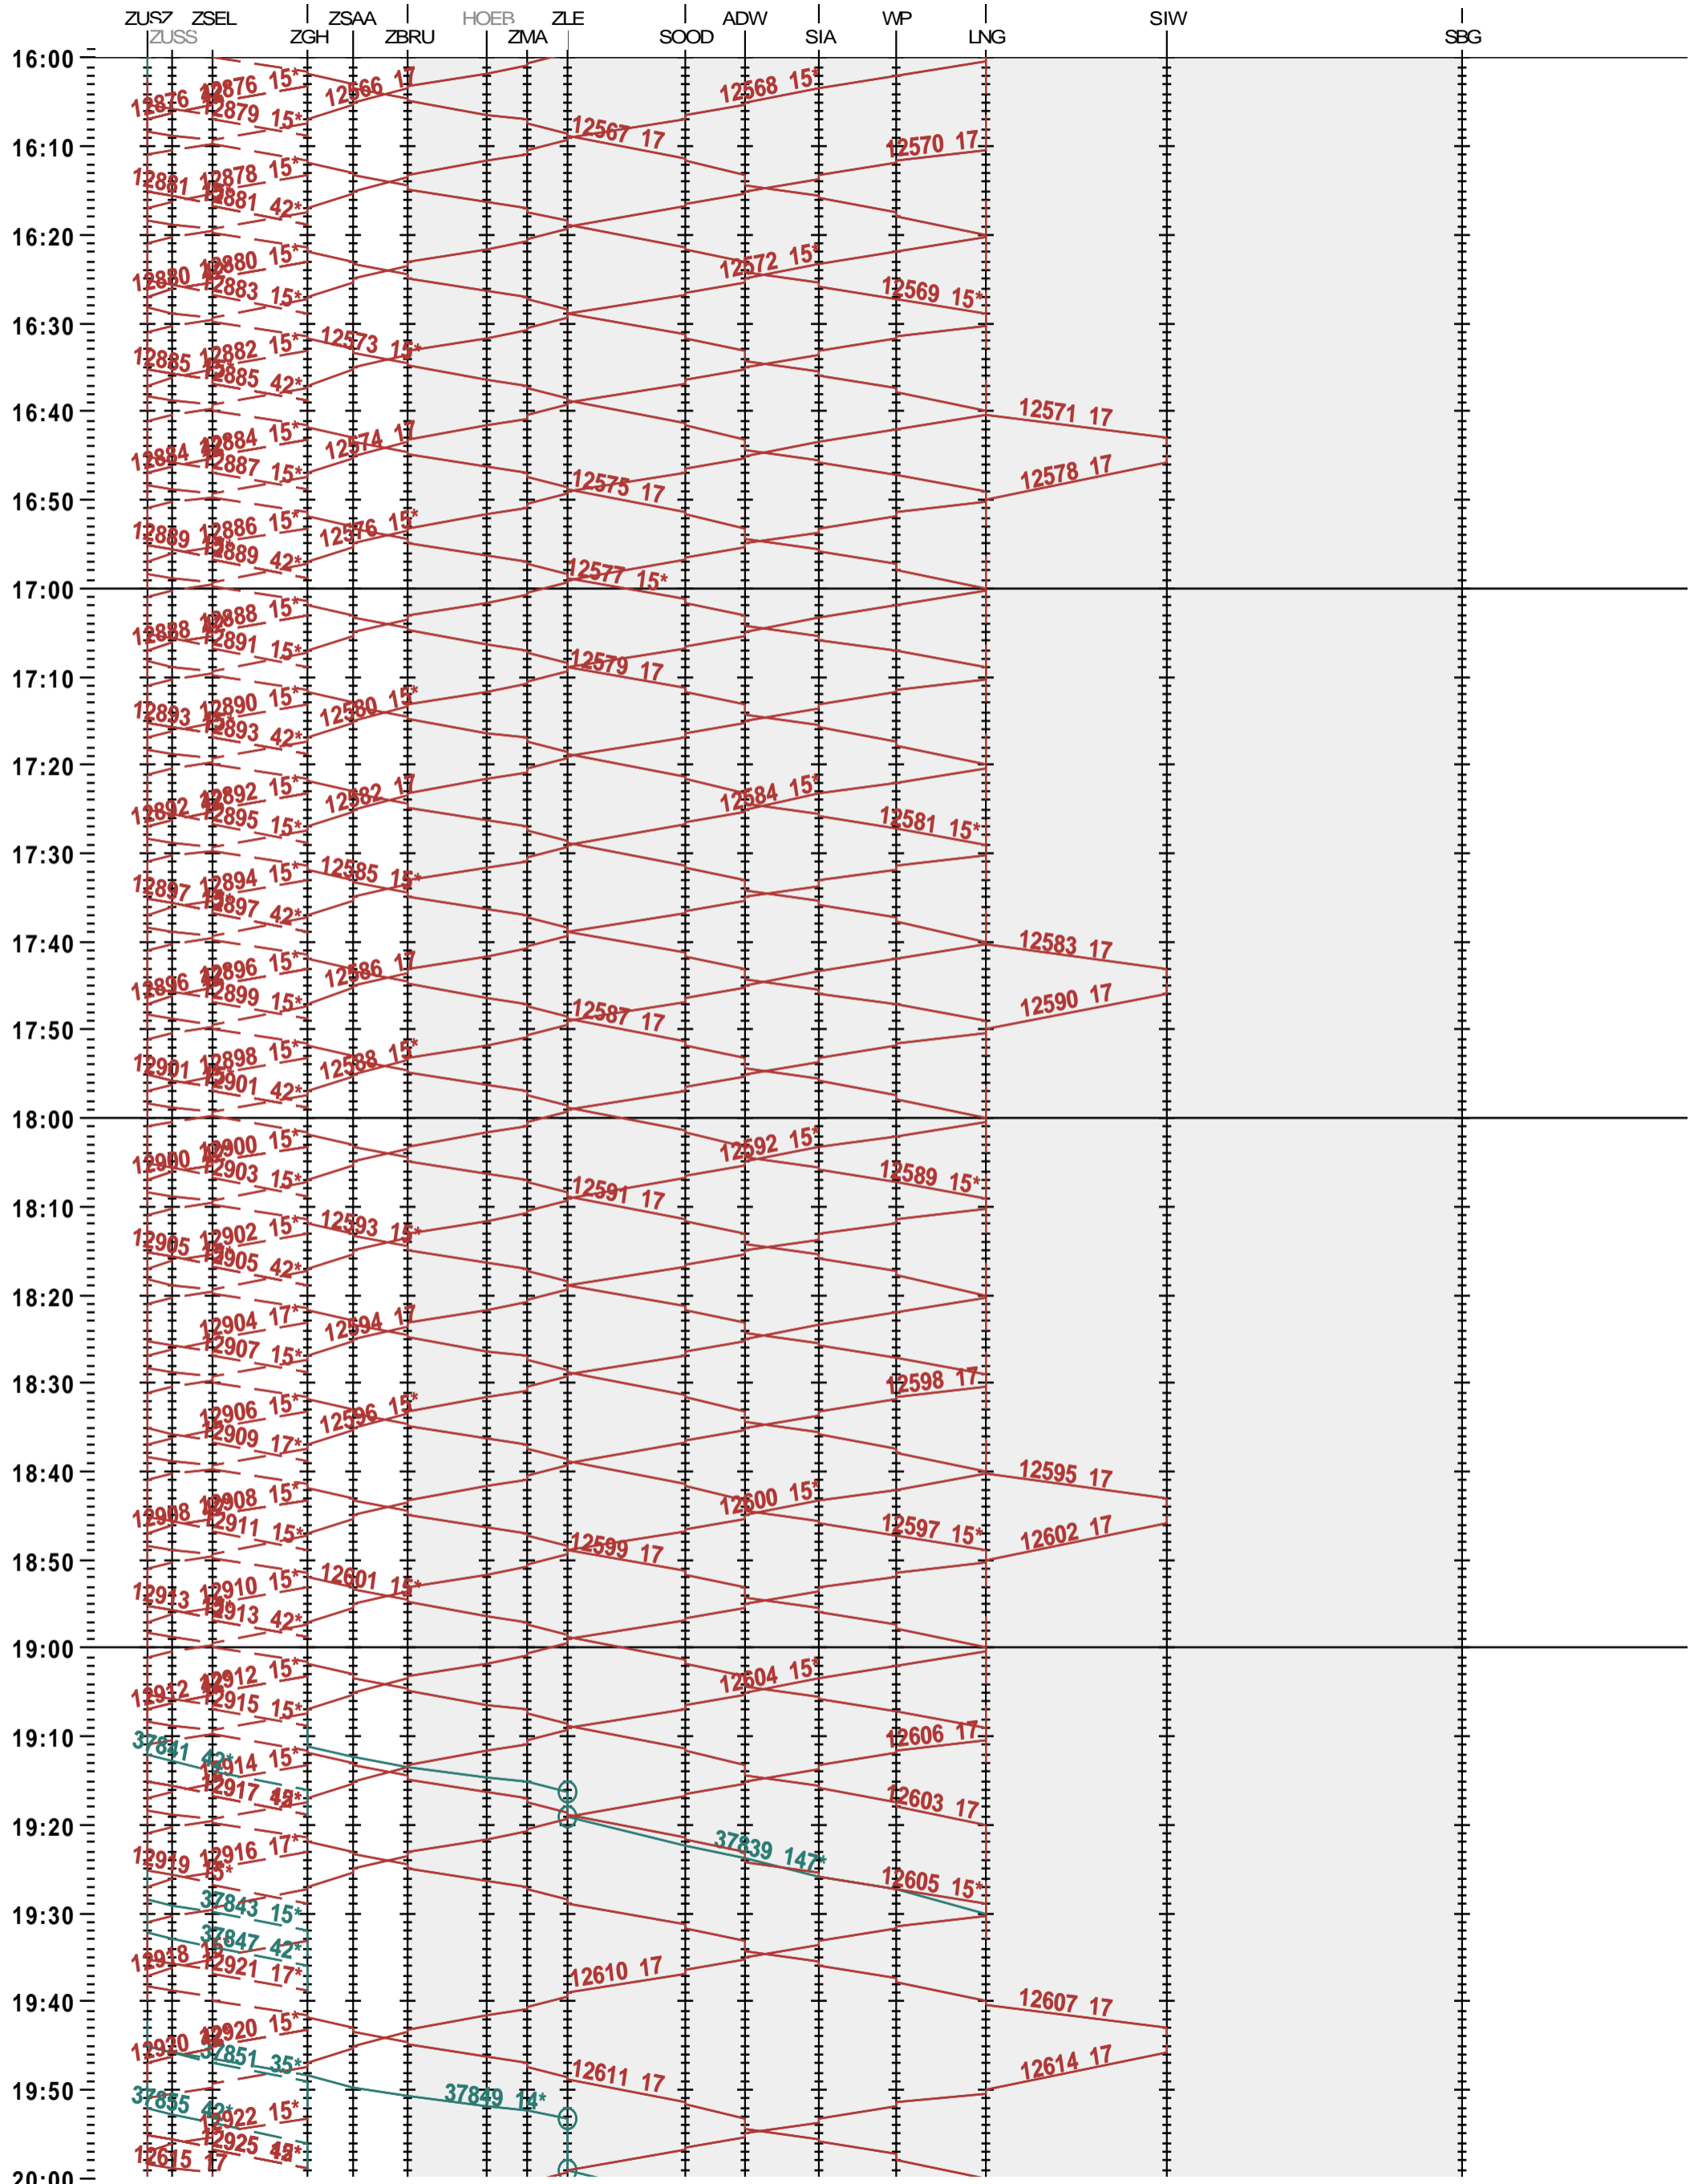

SZU - Zürich HB - Sihlbrugg

Fahrplanperiode 2025 (15.12.2024 – 13.12.2025)

Update

Gültig ab 12.05.2025

SZU - Zürich HB - Sihlbrugg

Fahrplanperiode 2025 (15.12.2024 – 13.12.2025)

Update

Gültig ab 12.05.2025