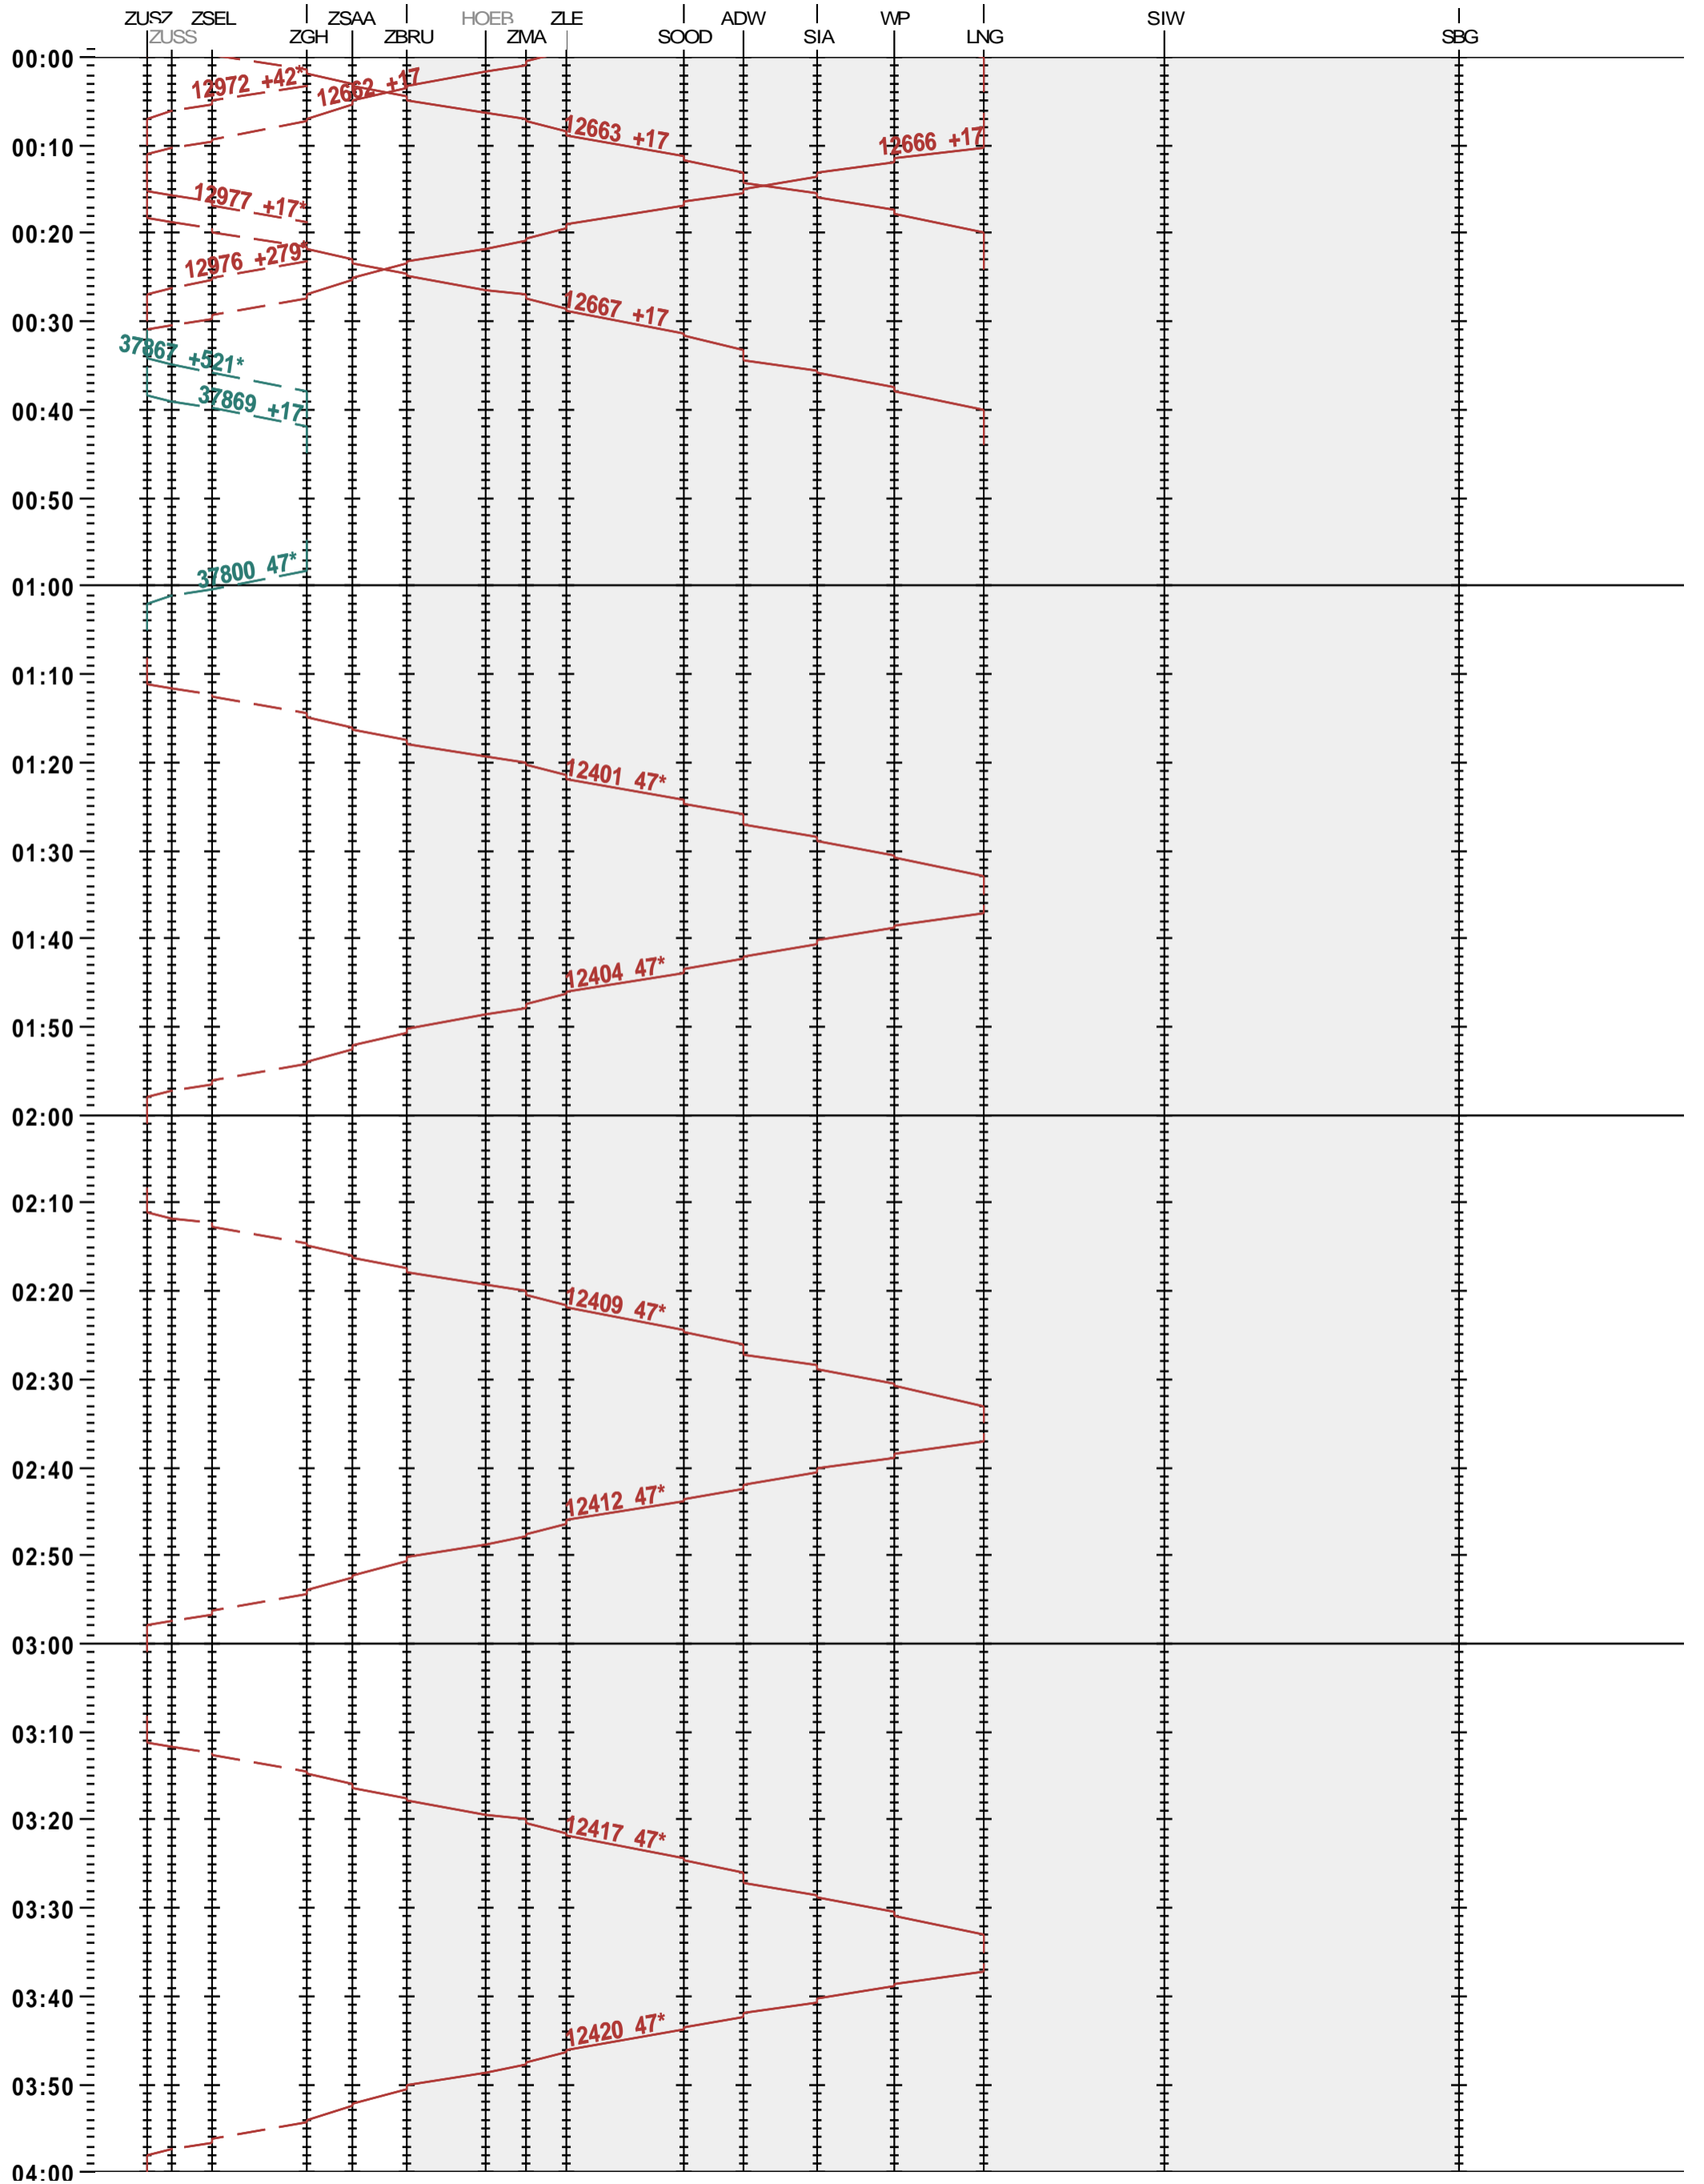

SZU - Zürich HB - Sihlbrugg

Fahrplanperiode 2025 (15.12.2024 – 13.12.2025)

Update

Gültig ab 12.05.2025

SZU - Zürich HB - Sihlbrugg

Fahrplanperiode 2025 (15.12.2024 – 13.12.2025)

Update

Gültig ab 12.05.2025