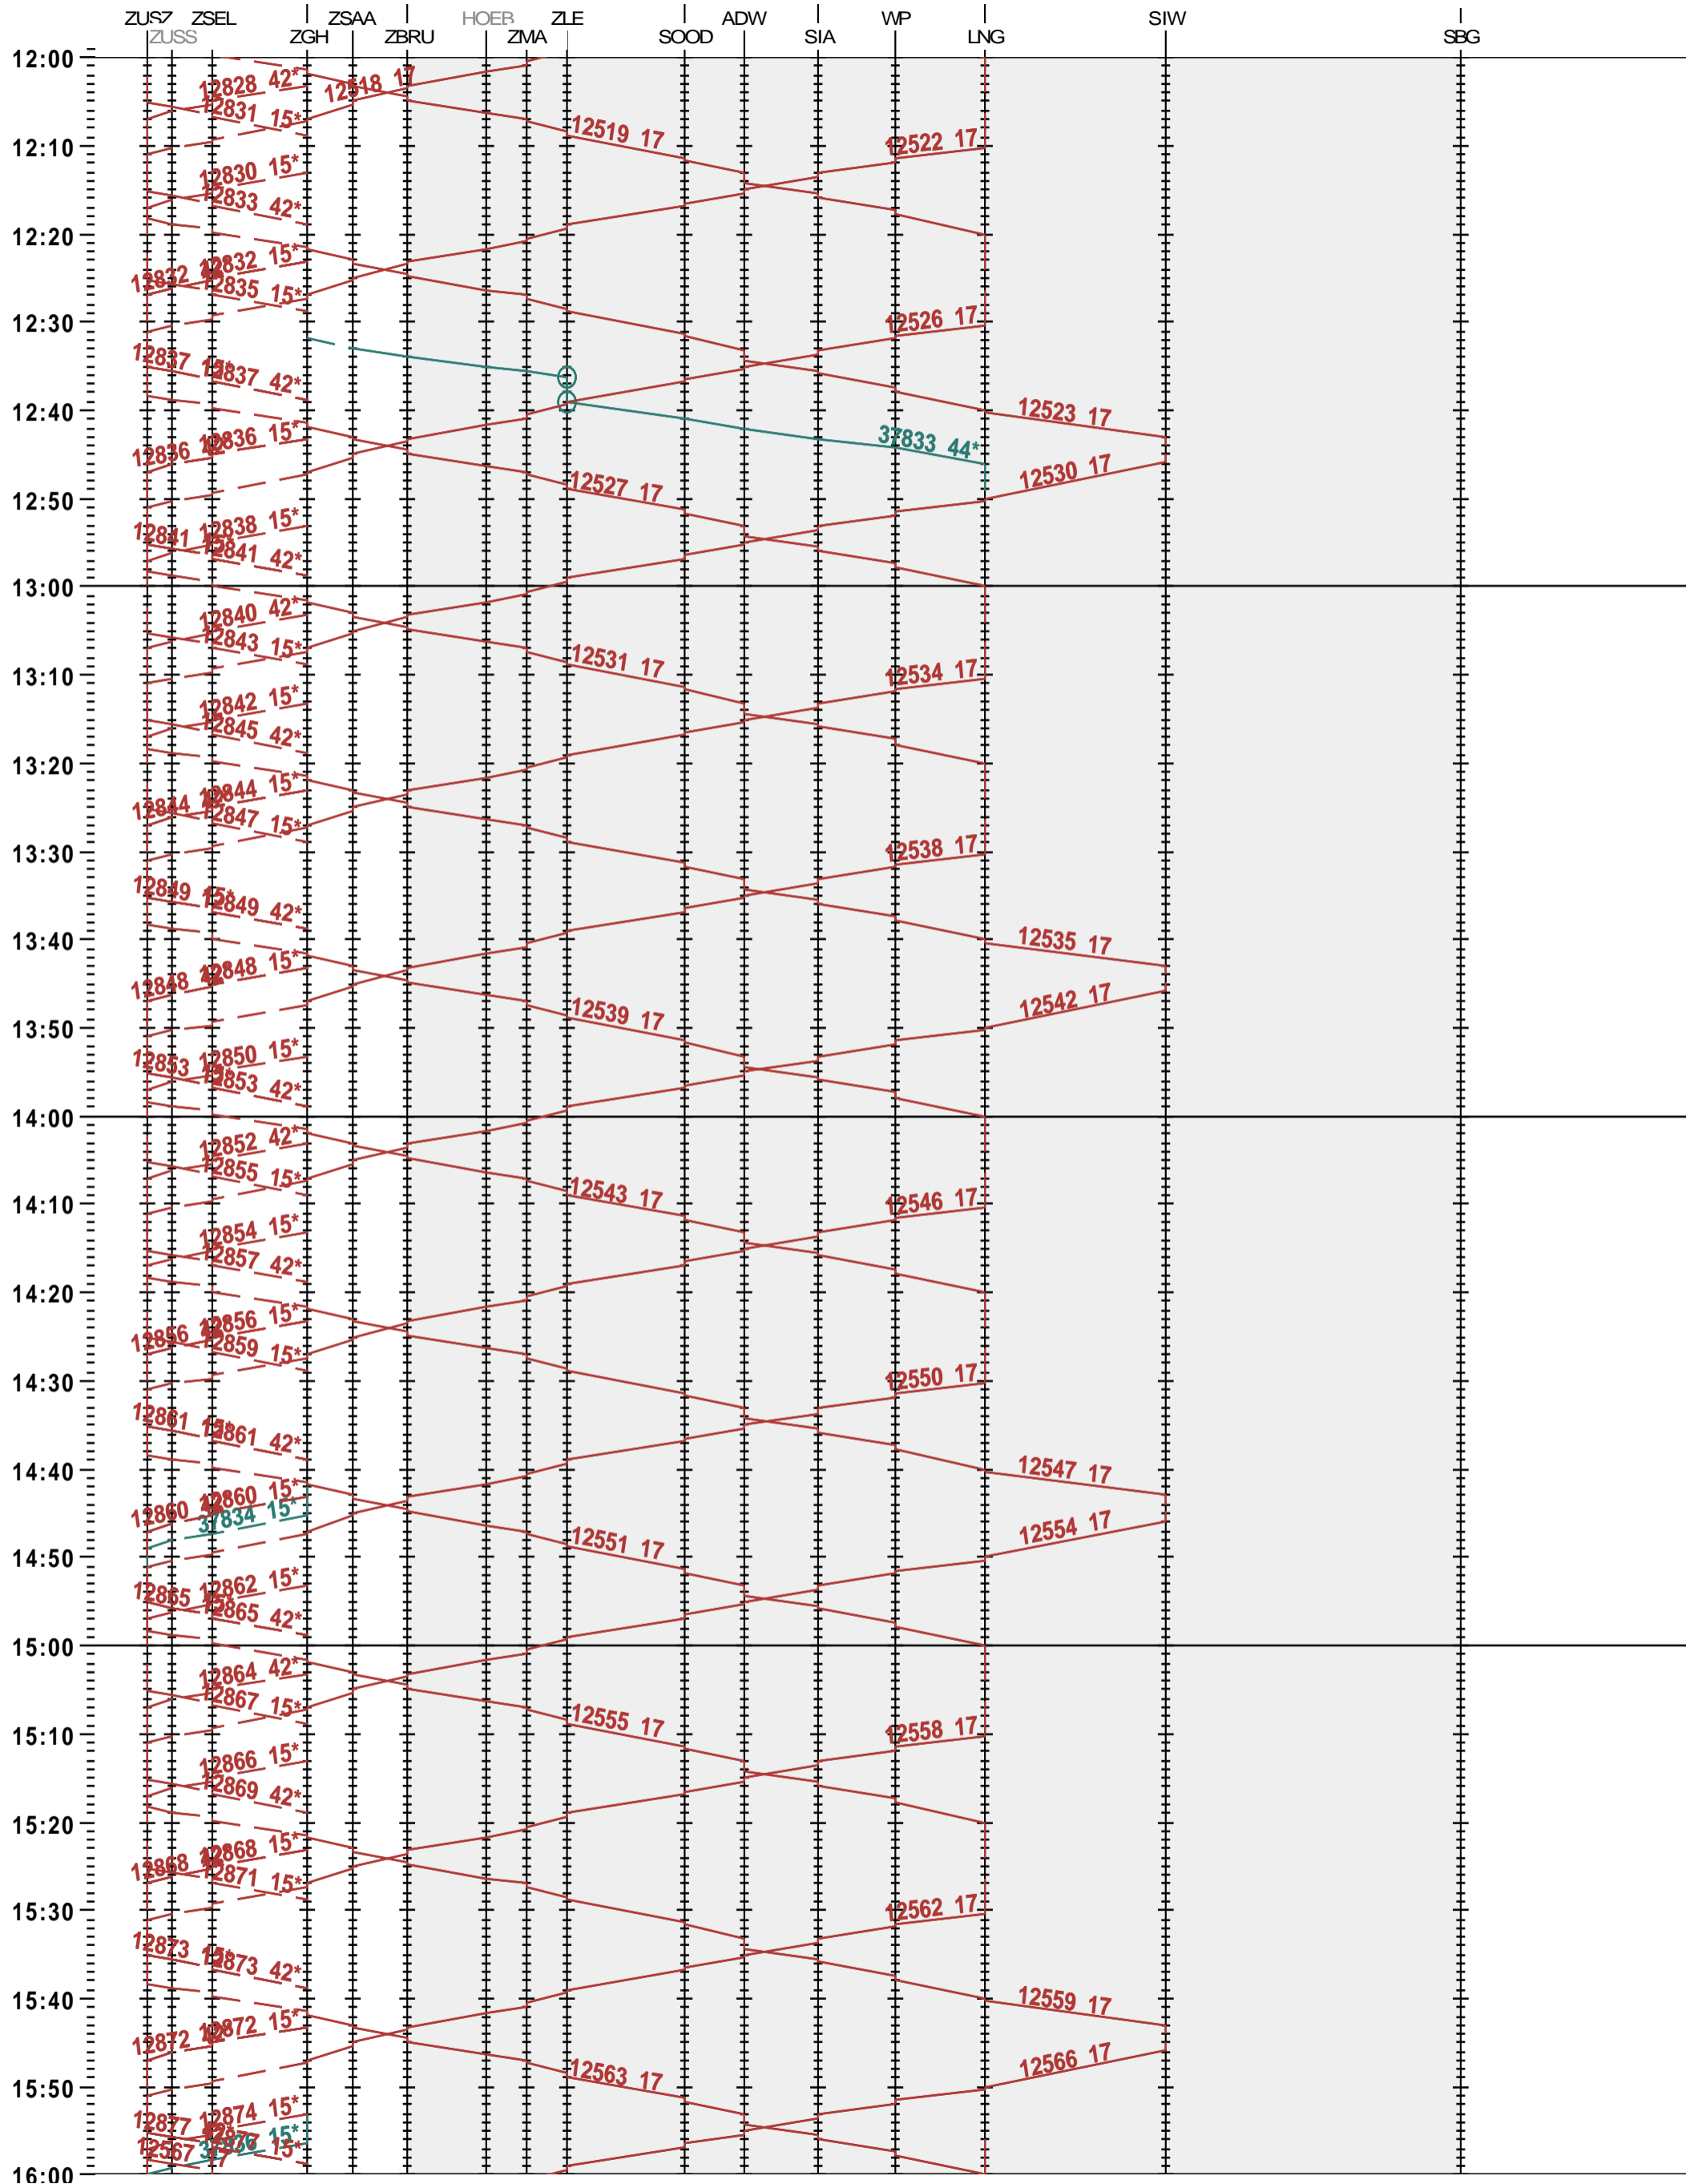

SZU - Zürich HB - Sihlbrugg

Fahrplanperiode 2025 (15.12.2024 – 13.12.2025)

Update

Gültig ab 12.05.2025

SZU - Zürich HB - Sihlbrugg

Fahrplanperiode 2025 (15.12.2024 – 13.12.2025)

Update

Gültig ab 12.05.2025