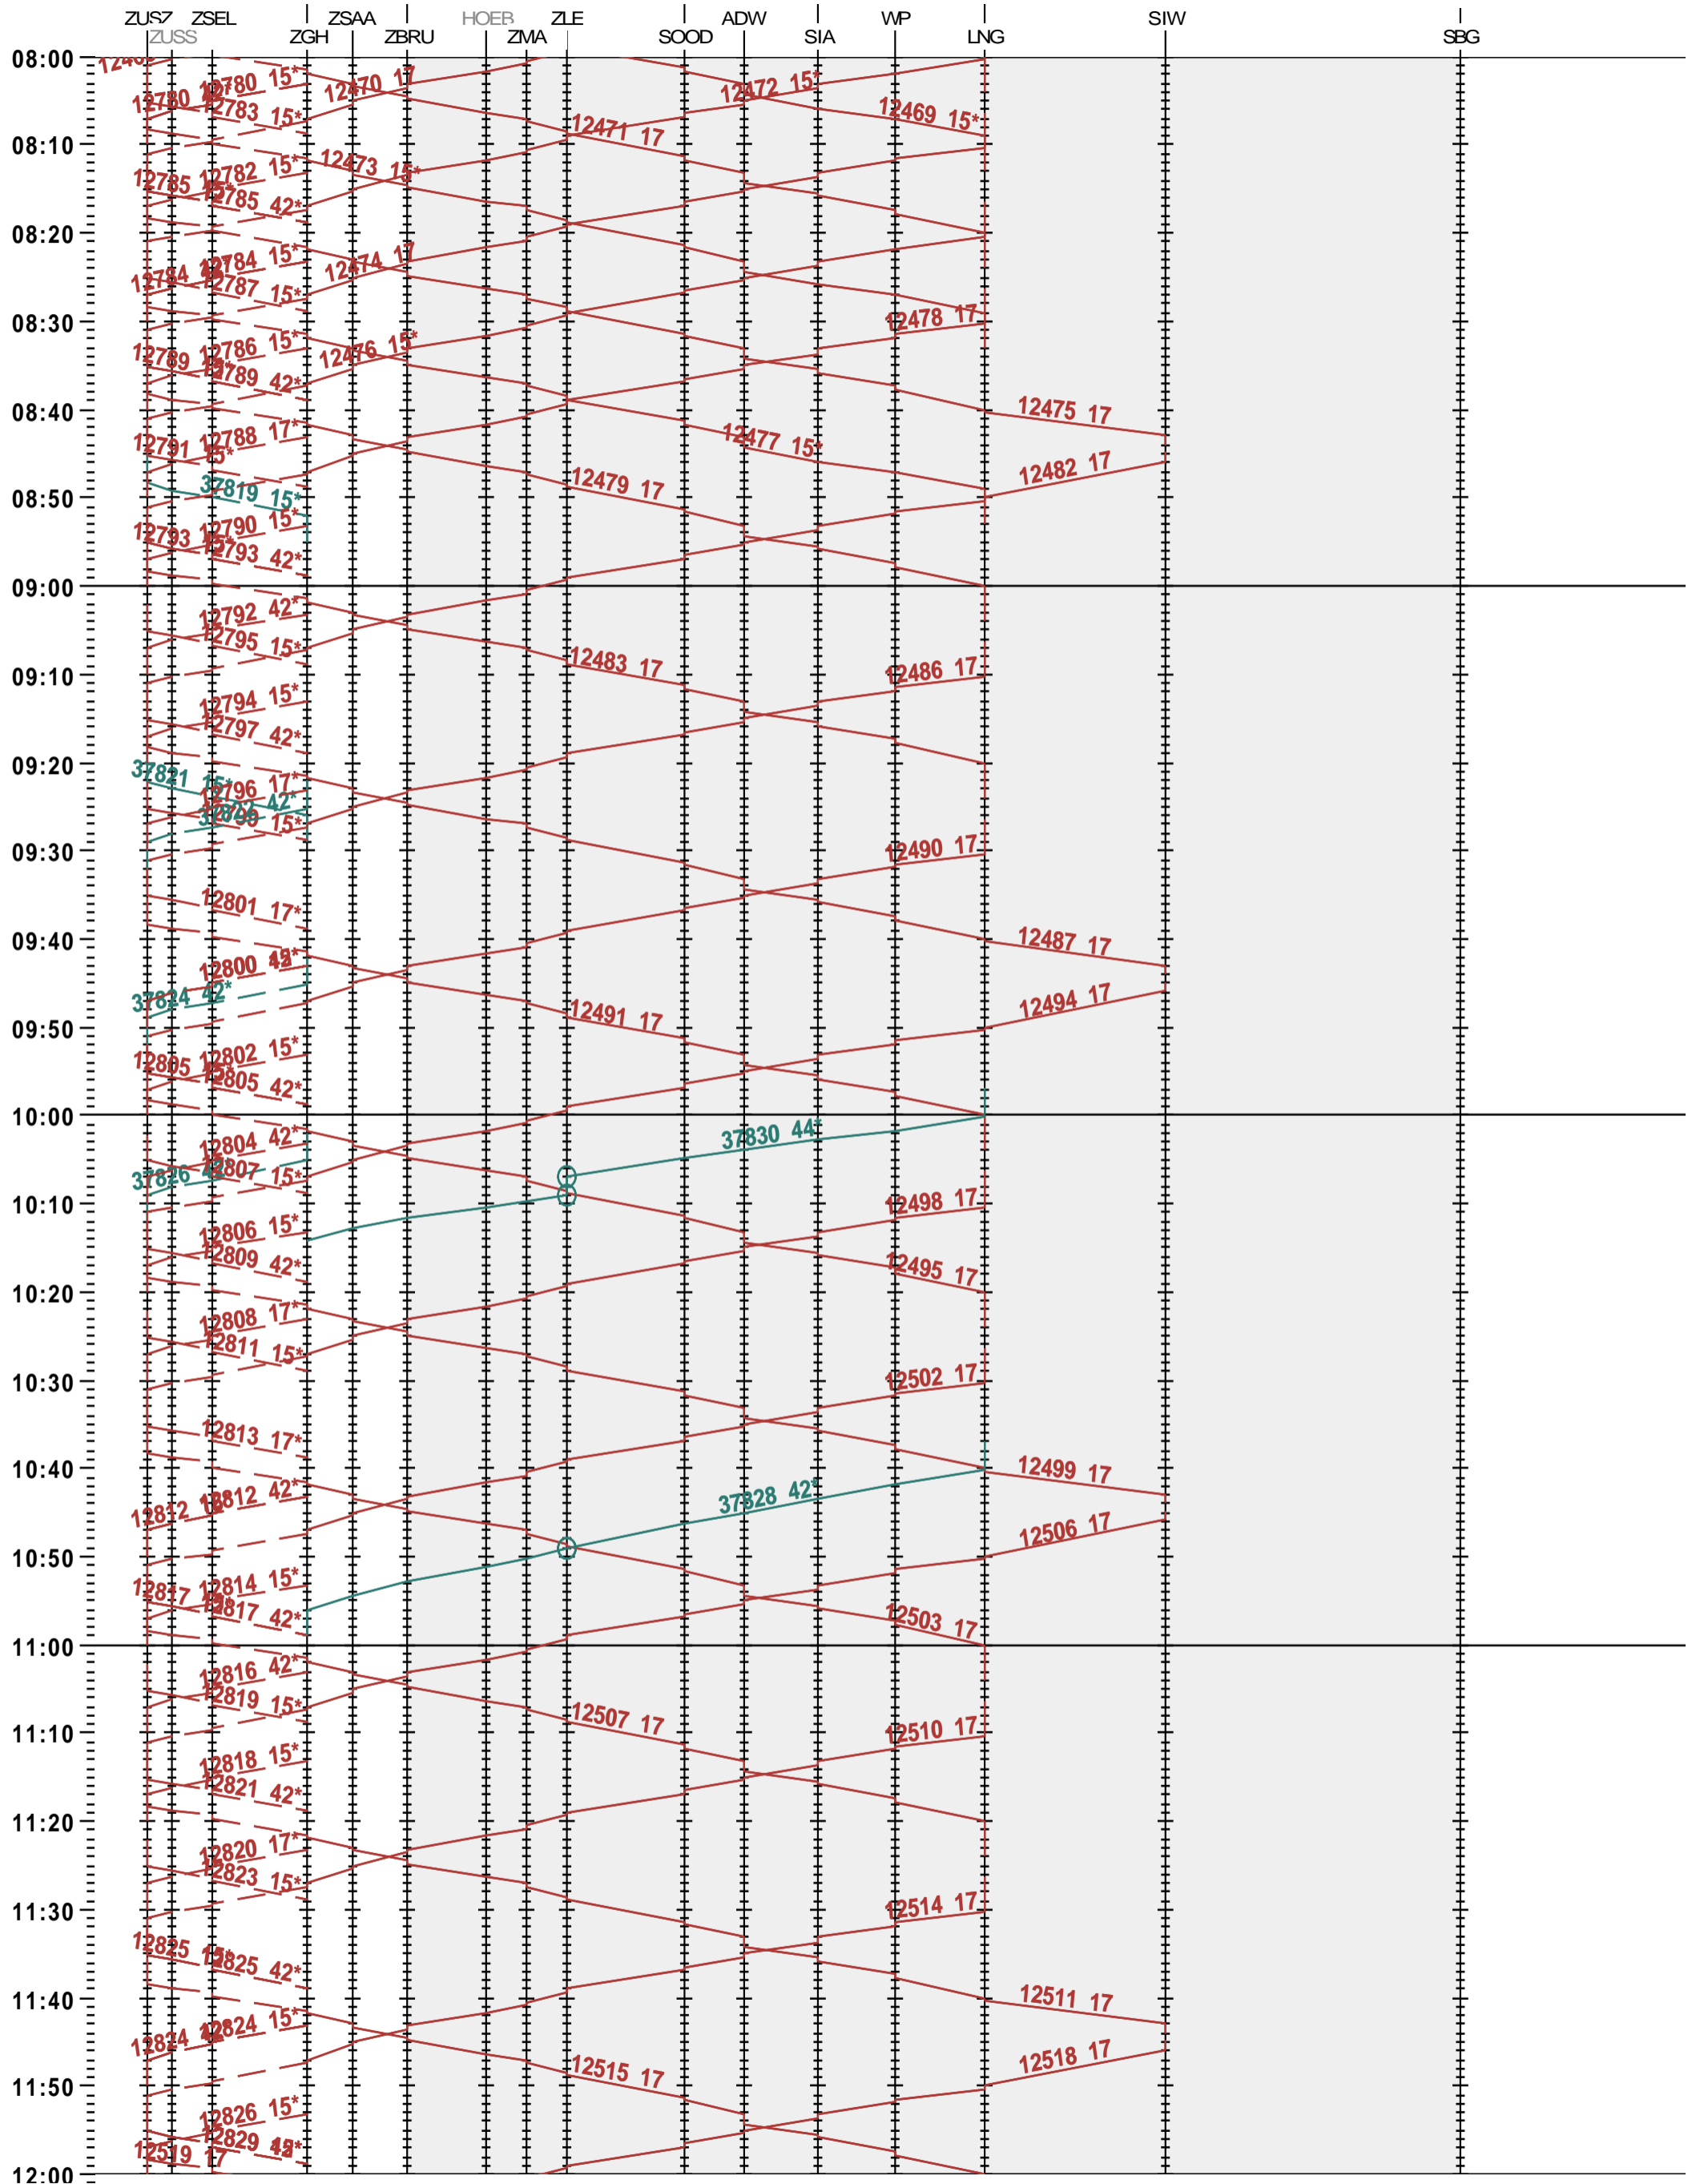

SZU - Zürich HB - Sihlbrugg

Fahrplanperiode 2025 (15.12.2024 – 13.12.2025)

Update

Gültig ab 12.05.2025

SZU - Zürich HB - Sihlbrugg

Fahrplanperiode 2025 (15.12.2024 – 13.12.2025)

Update

Gültig ab 12.05.2025