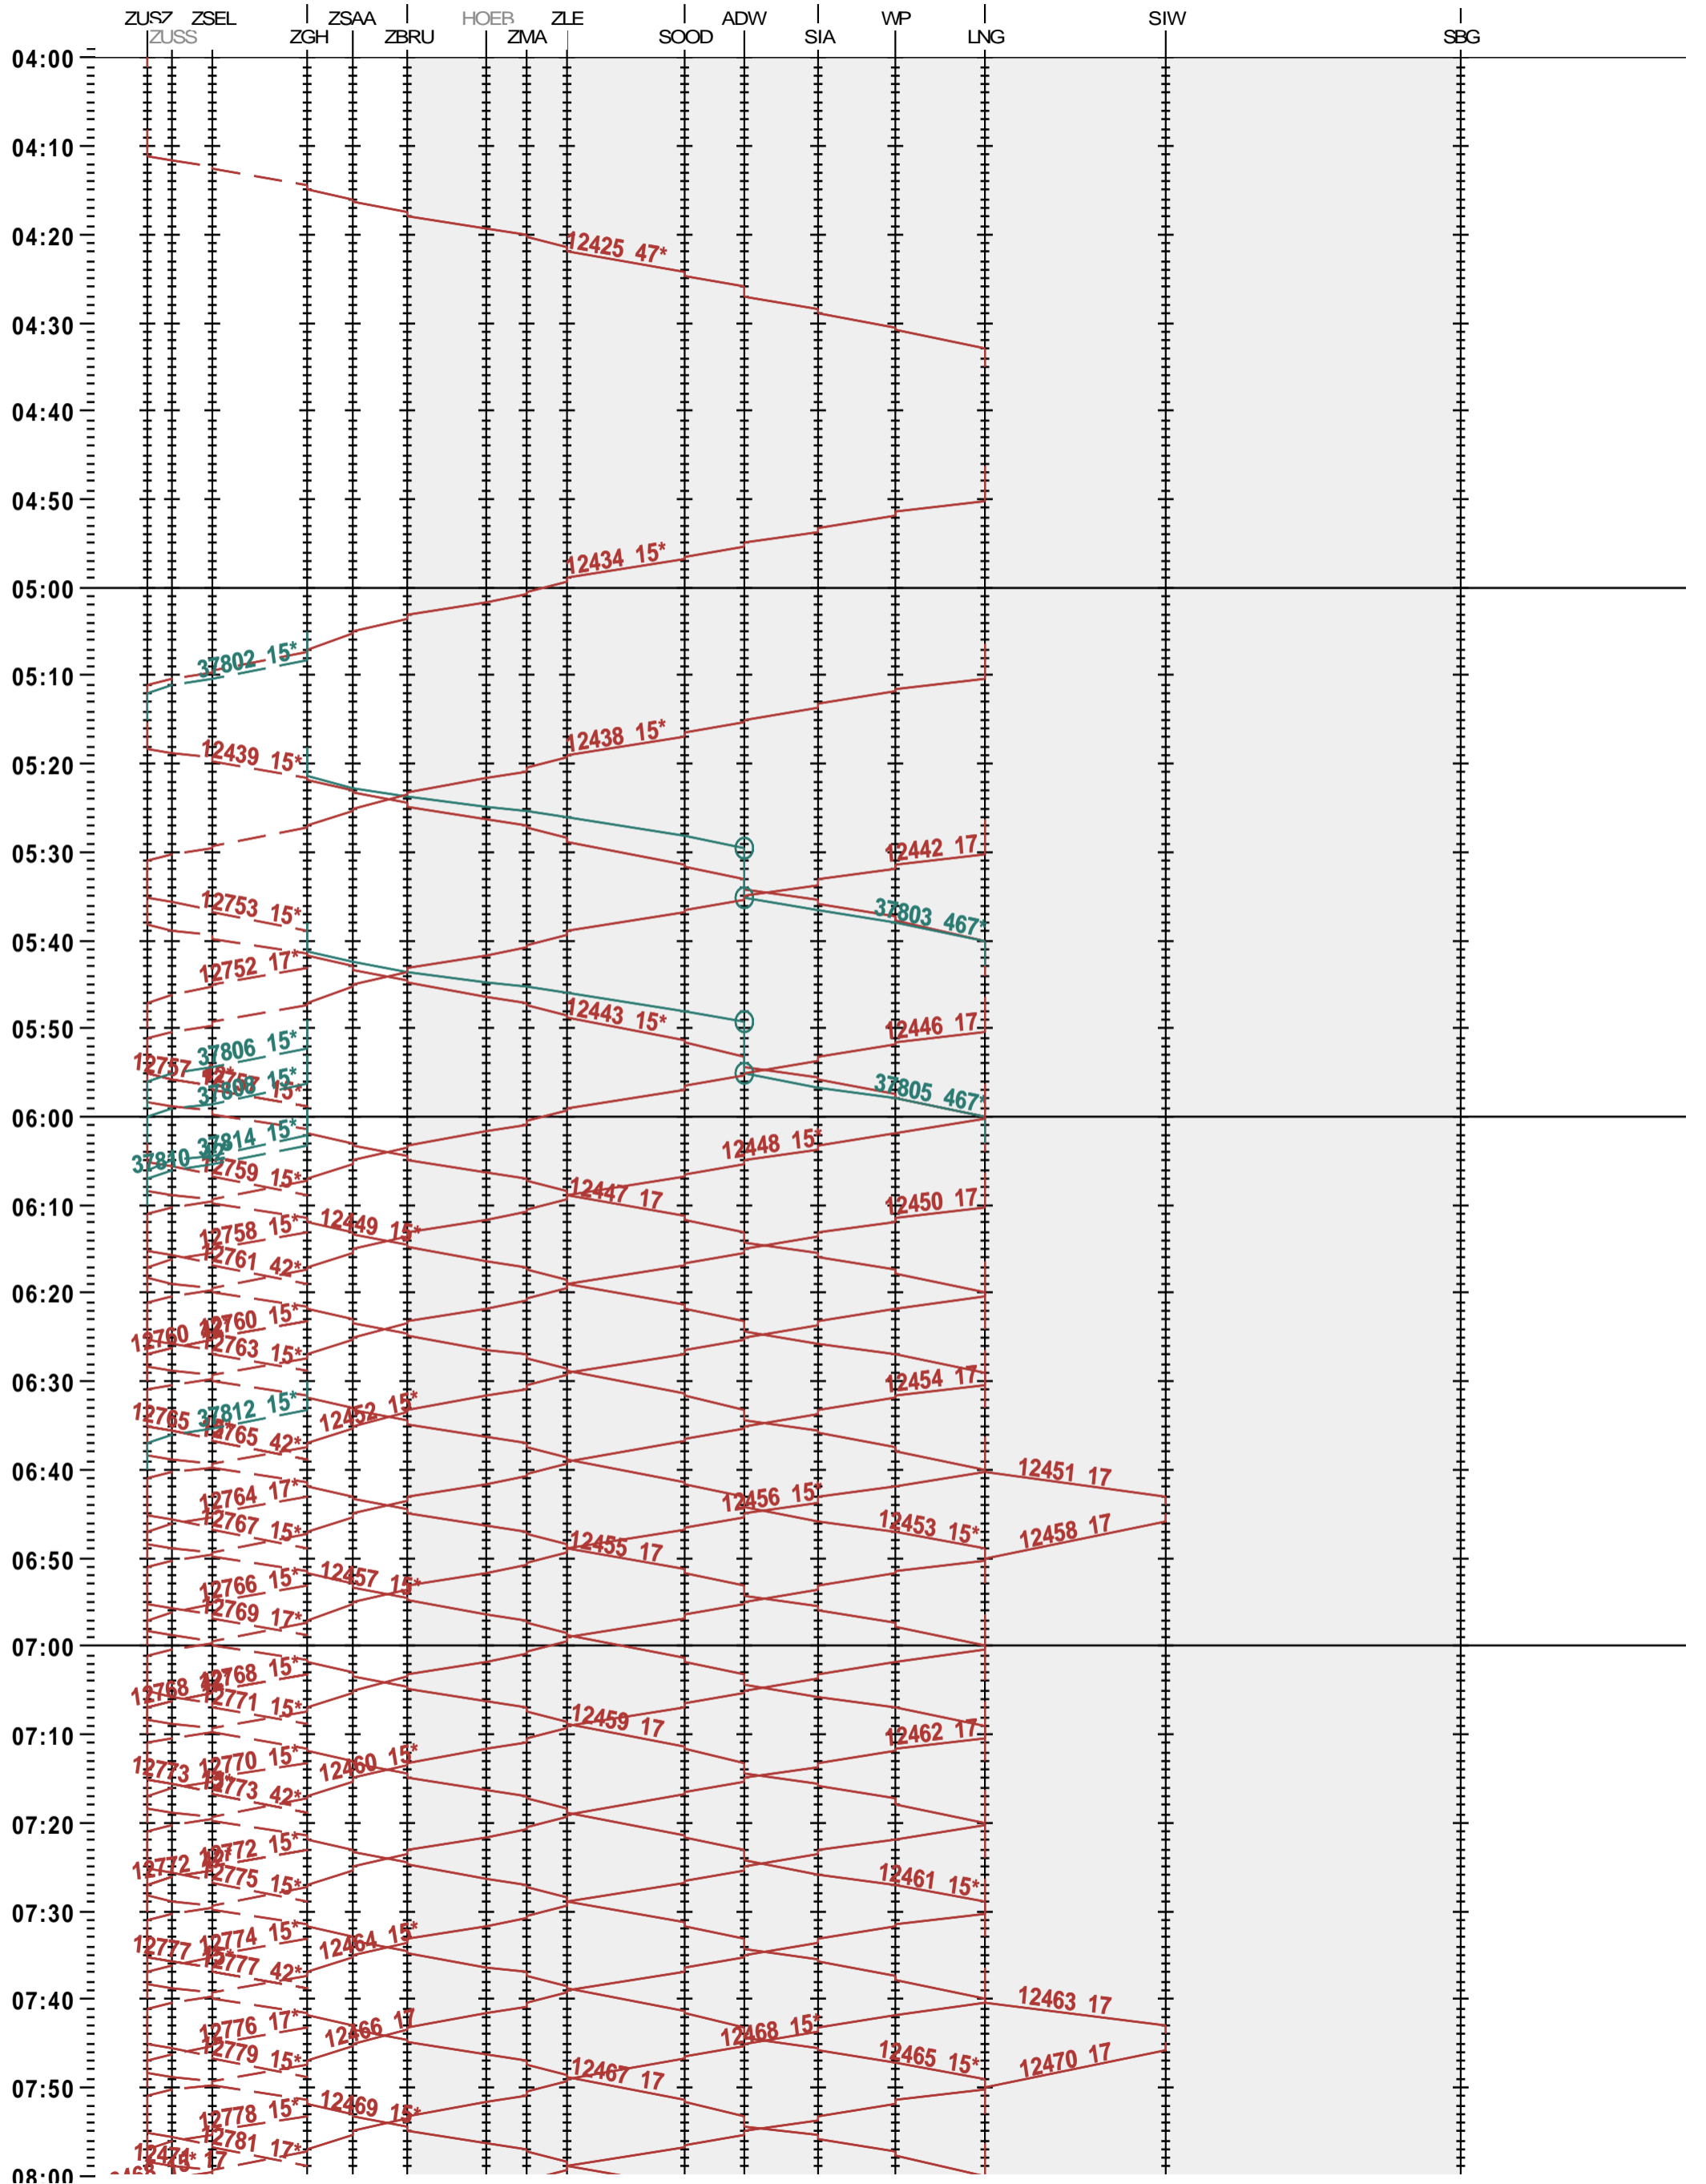

SZU - Zürich HB - Sihlbrugg

Fahrplanperiode 2025 (15.12.2024 – 13.12.2025)

Update

Gültig ab 12.05.2025

SZU - Zürich HB - Sihlbrugg

Fahrplanperiode 2025 (15.12.2024 – 13.12.2025)

Update

Gültig ab 12.05.2025