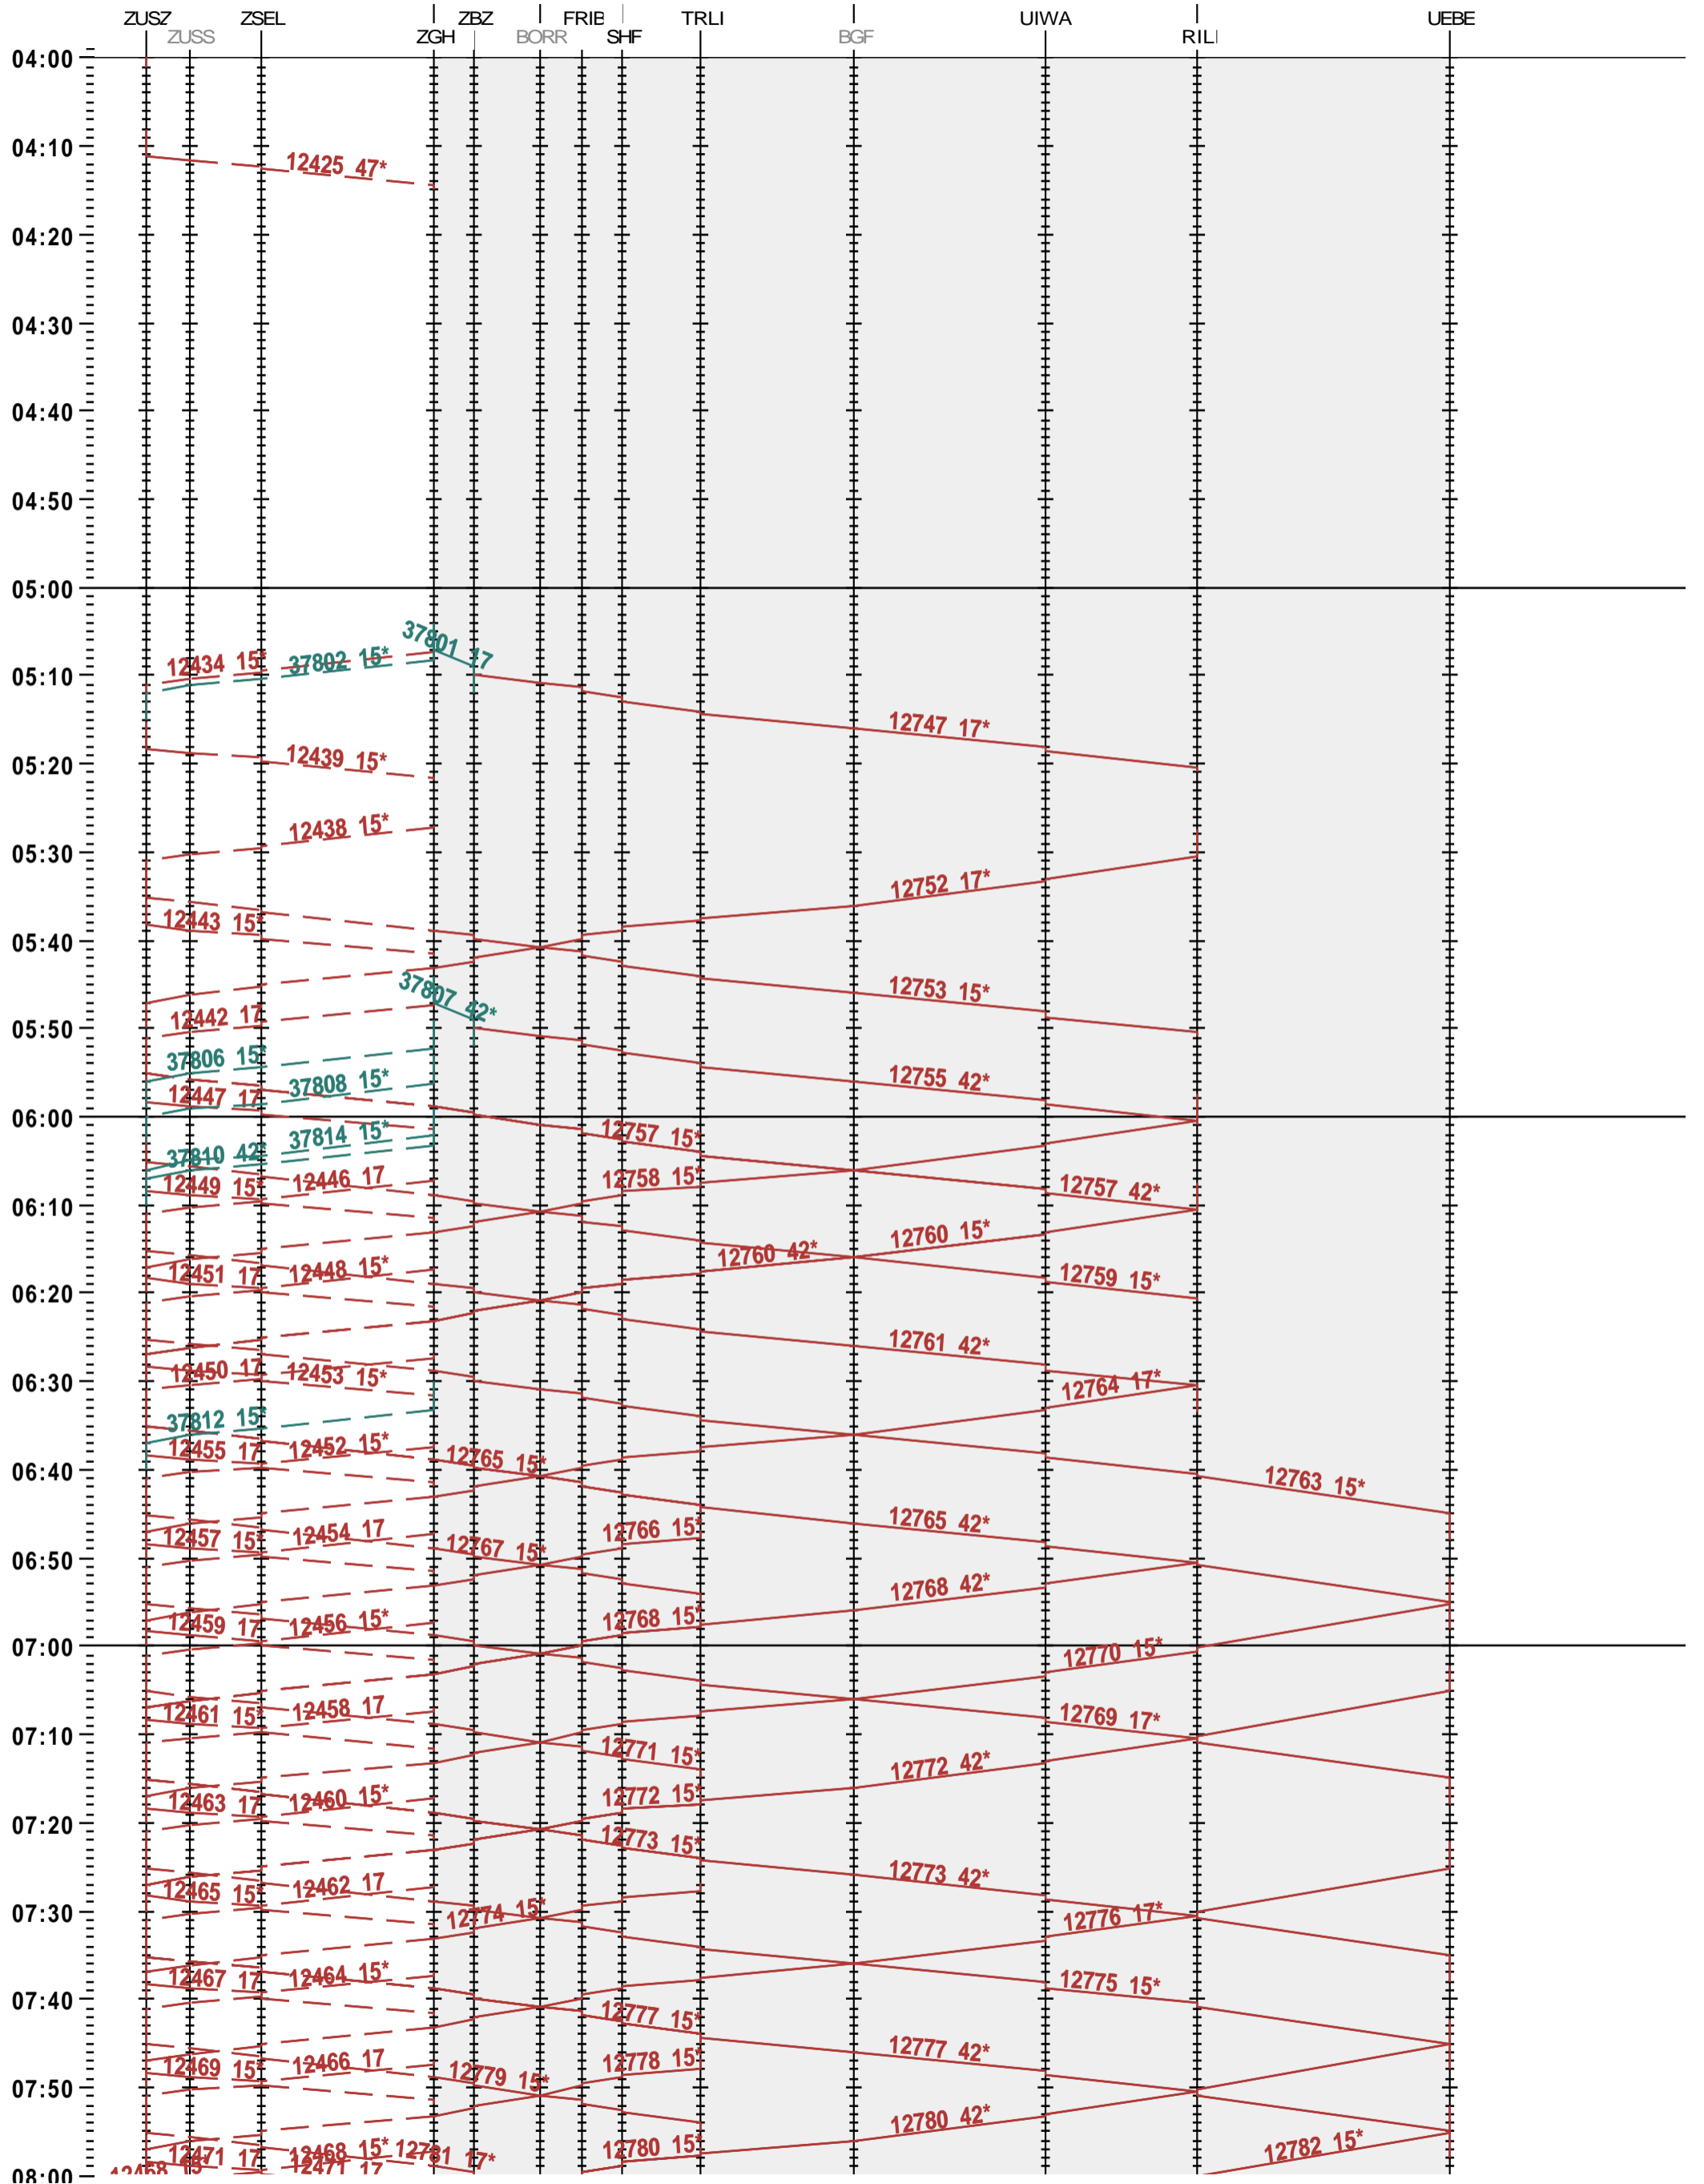

SZU - Zürich HB - Uetliberg

Fahrplanperiode 2025 (15.12.2024 – 13.12.2025)

Update

Gültig ab 12.05.2025

SZU - Zürich HB - Uetliberg

Fahrplanperiode 2025 (15.12.2024 – 13.12.2025)

Update

Gültig ab 12.05.2025