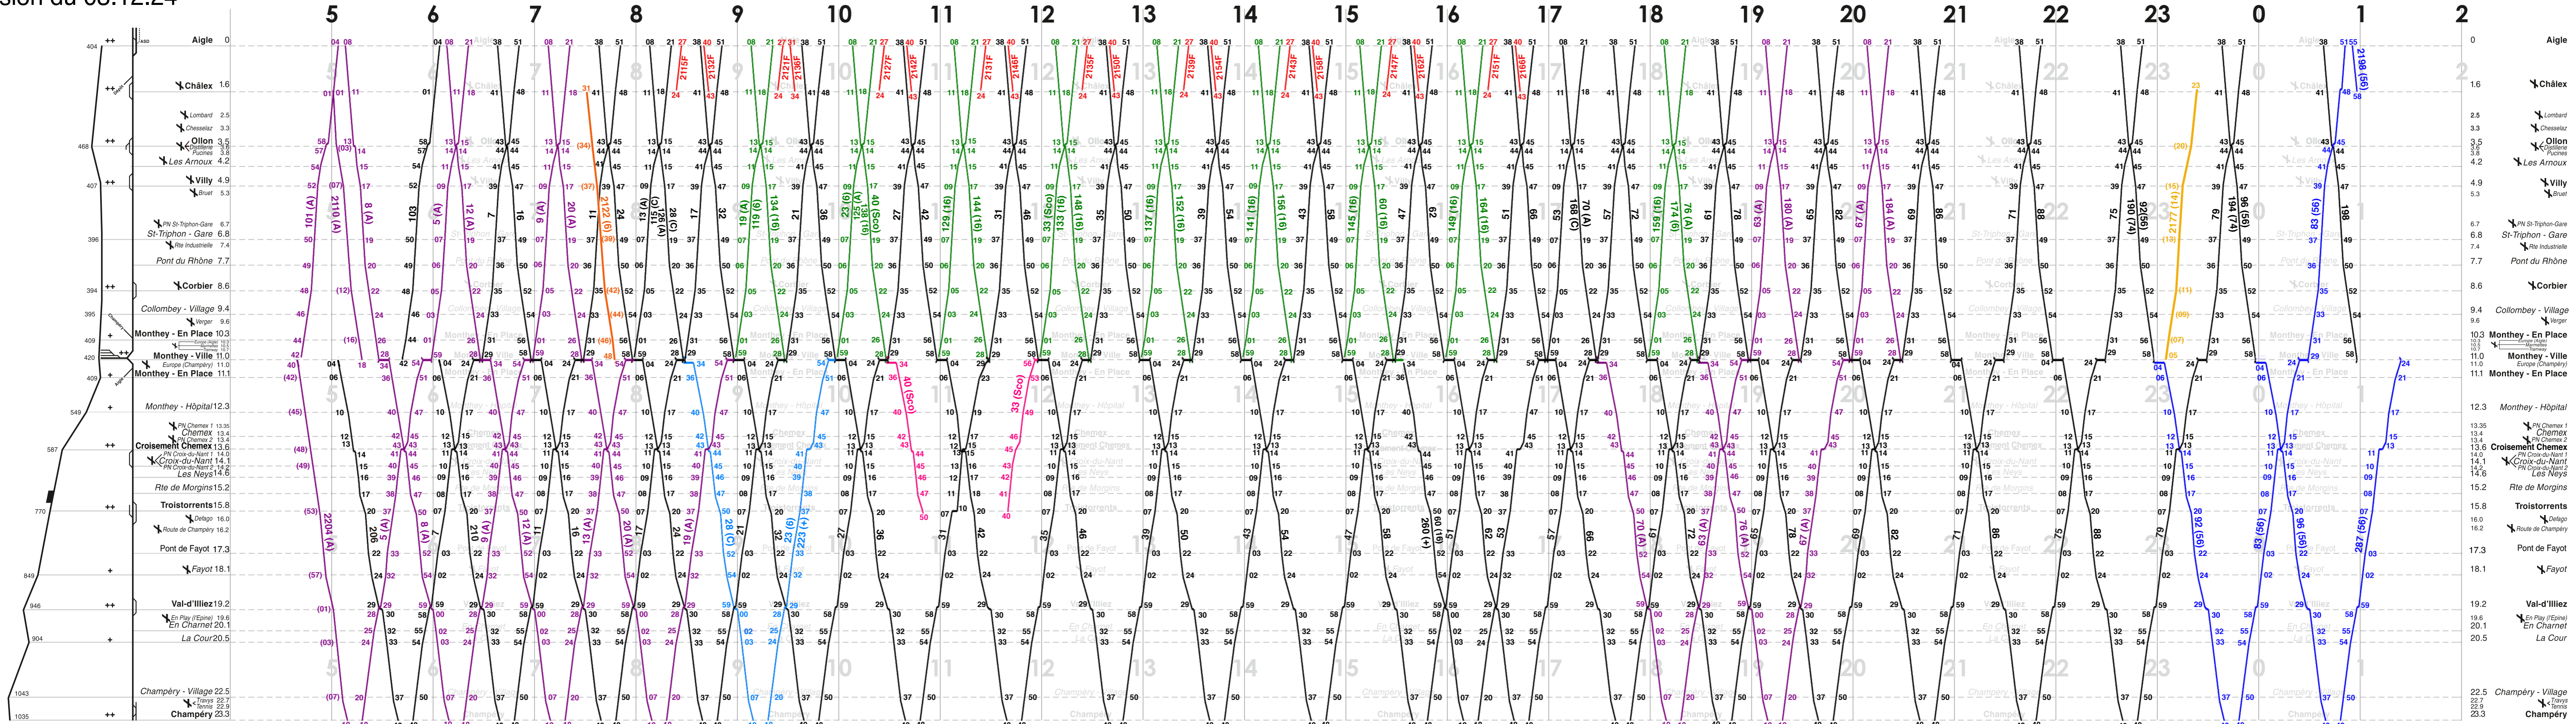

## Horaire 2025

Valable du 15 décembre 2024 au 13 décembre 2025

Version du 03.12.24

# Aigle - Ollon - Monthey - Champéry

## Horaire 2025

Valable du 15 décembre 2024 au 13 décembre 2025

Version du 03.12.24

(A) Lundi au vendredi sauf fêtes générales  
 (16) Lundi au samedi sauf fêtes générales  
 (14) Lundi au jeudi sauf fêtes générales  
 (C) Samedi au dimanche et fêtes générales  
 (S) Samedi  
 (+) Dimanche et fêtes générales  
 (Sco) Lundi au vendredi 16.12-20.12, 06.01-28.02, 10.03-17.04, 28.04-18.06, 21.08-15.10, 27.10-12.12 sauf fêtes générales  
 (56) Nuits du vendredi au samedi et du samedi au dimanche sauf fêtes générales

(A) Lundi au vendredi sauf fêtes générales  
 (16) Lundi au samedi sauf fêtes générales  
 (14) Lundi au jeudi sauf fêtes générales  
 (C) Samedi au dimanche et fêtes générales  
 (S) Samedi  
 (+) Dimanche et fêtes générales  
 (Sco) Lundi au vendredi 16.12-20.12, 06.01-28.02, 10.03-17.04, 28.04-18.06, 21.08-15.10, 27.10-12.12 sauf fêtes générales  
 (56) Nuits du vendredi au samedi et du samedi au dimanche sauf fêtes générales