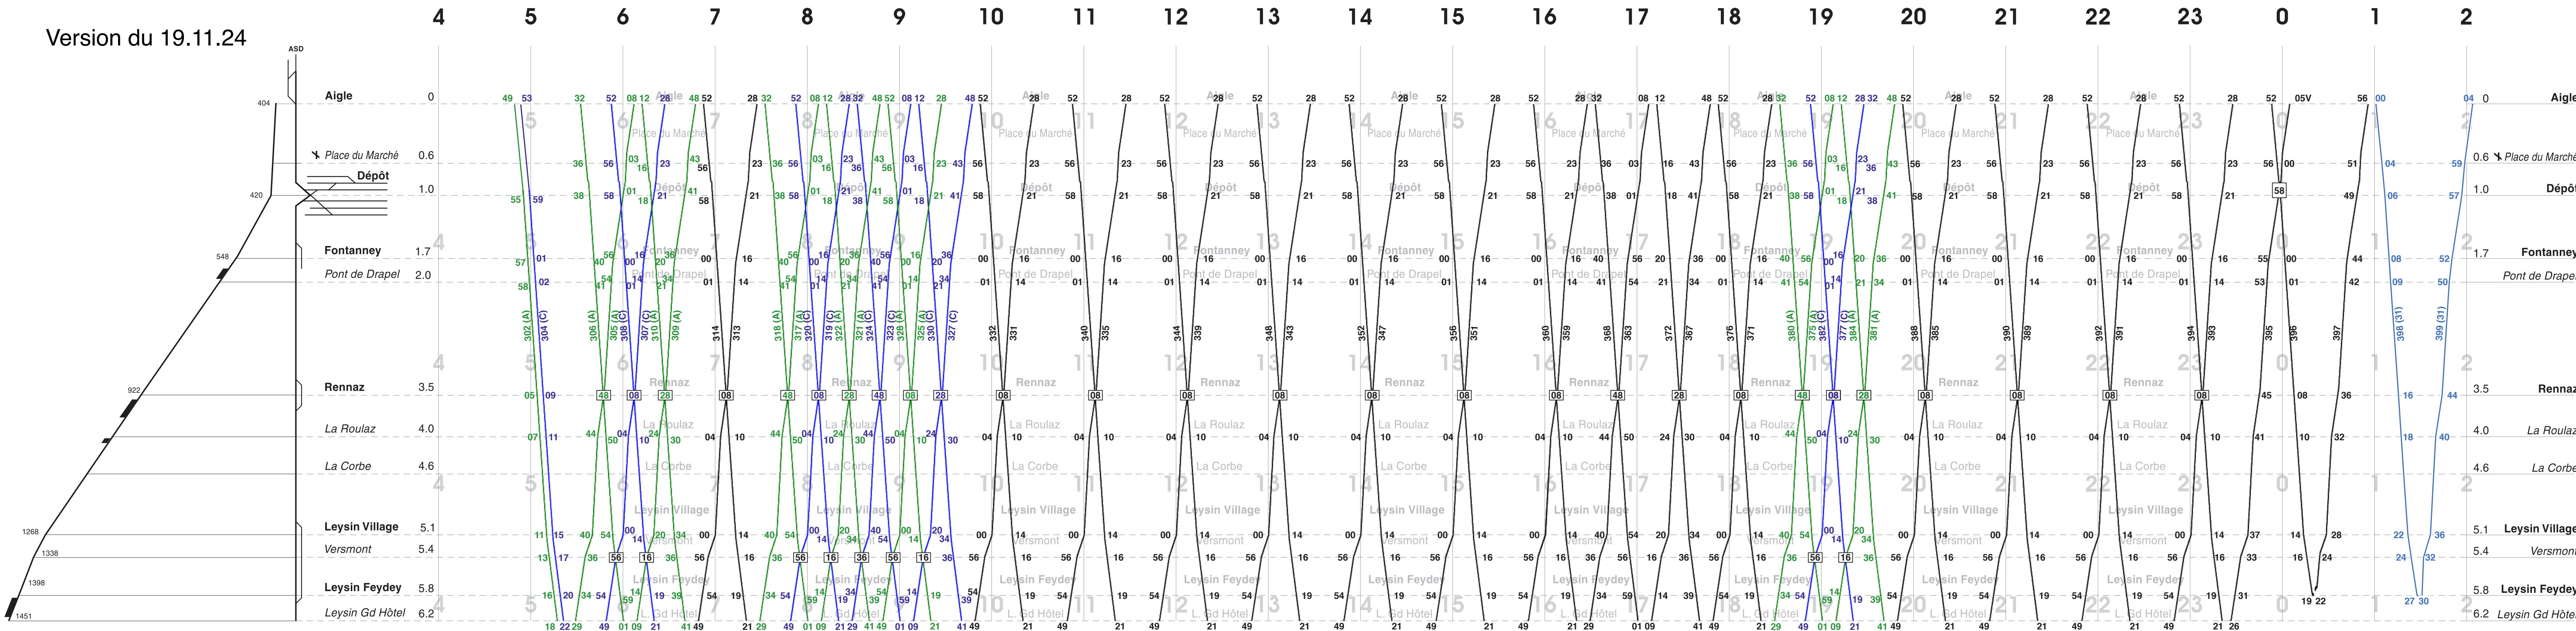

Aigle - Leysin

Horaire 2025

Valable du 15 décembre 2024 au 13 décembre 2025

Version du 19.11.24

(A) lu - ve sauf fêtes générales.
 (C) sa - di et fêtes générales.
 (31) nuits du vendredi au samedi et du samedi au dimanche ainsi que 24.12/25.12, 25.12/26.12, 31.12/01.01, 01.01/02.01, 17.04/18.04, 20.04/21.04, 28.05/29.05, 29.05/30.05, 08.06/09.06, 31.07/01.08