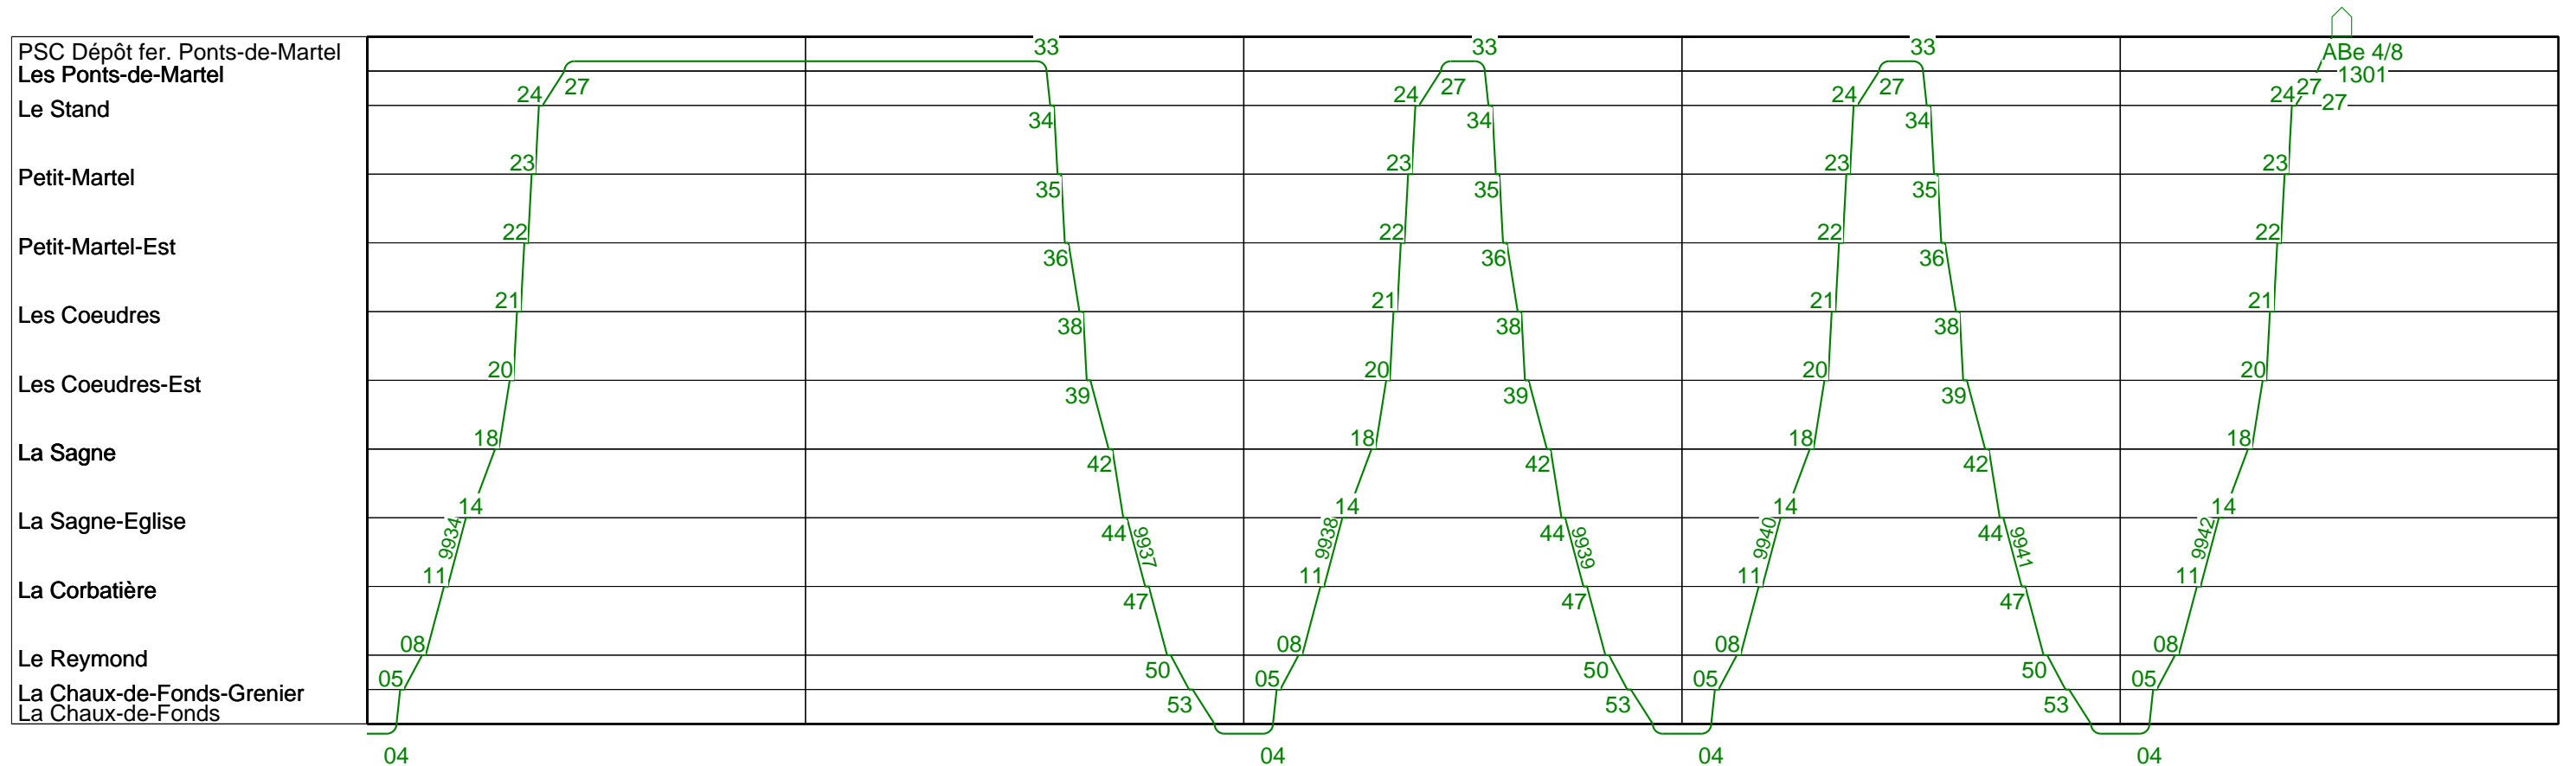

10

11

12

13

14

15

Ligne 222

Samedi

15

16

17

18

19

20

20

21

22

23

0

1

Ligne 222

Dimanche & FG

5

6