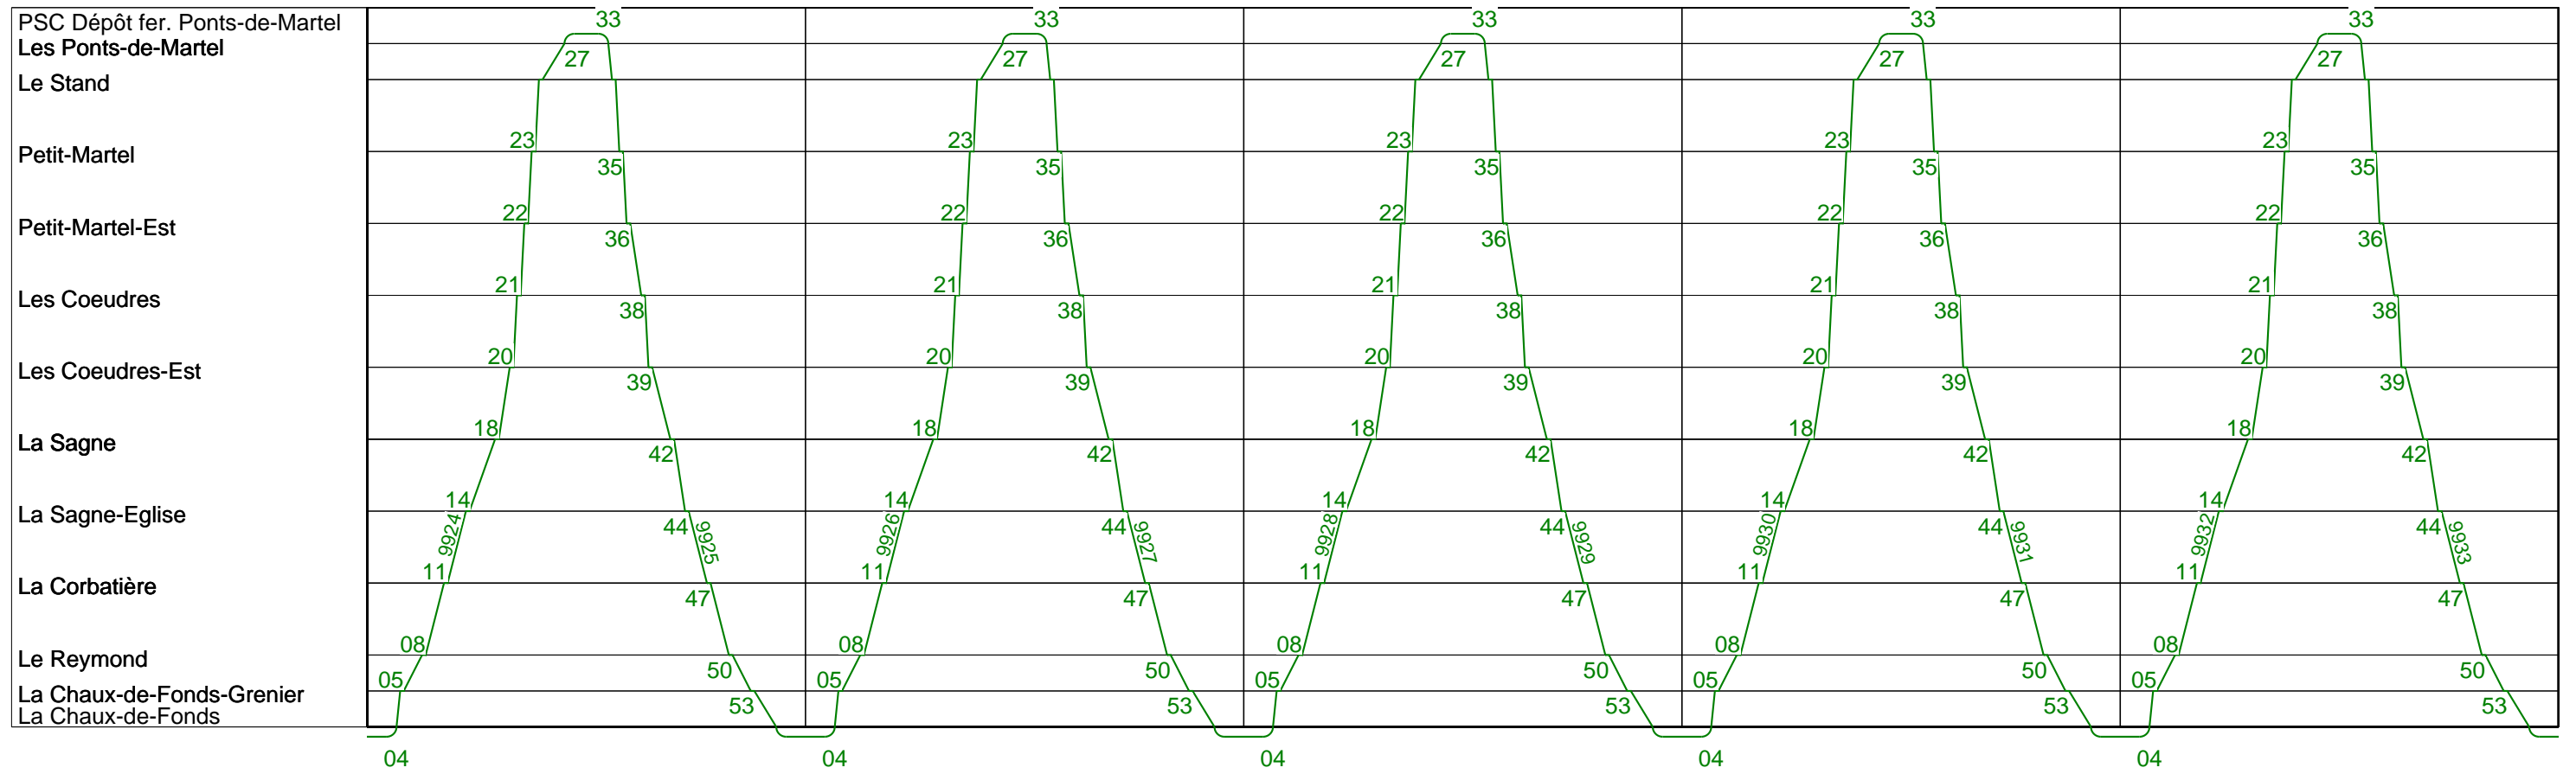

Ligne 222

Dimanche & FG

15

16

17

18

19

20