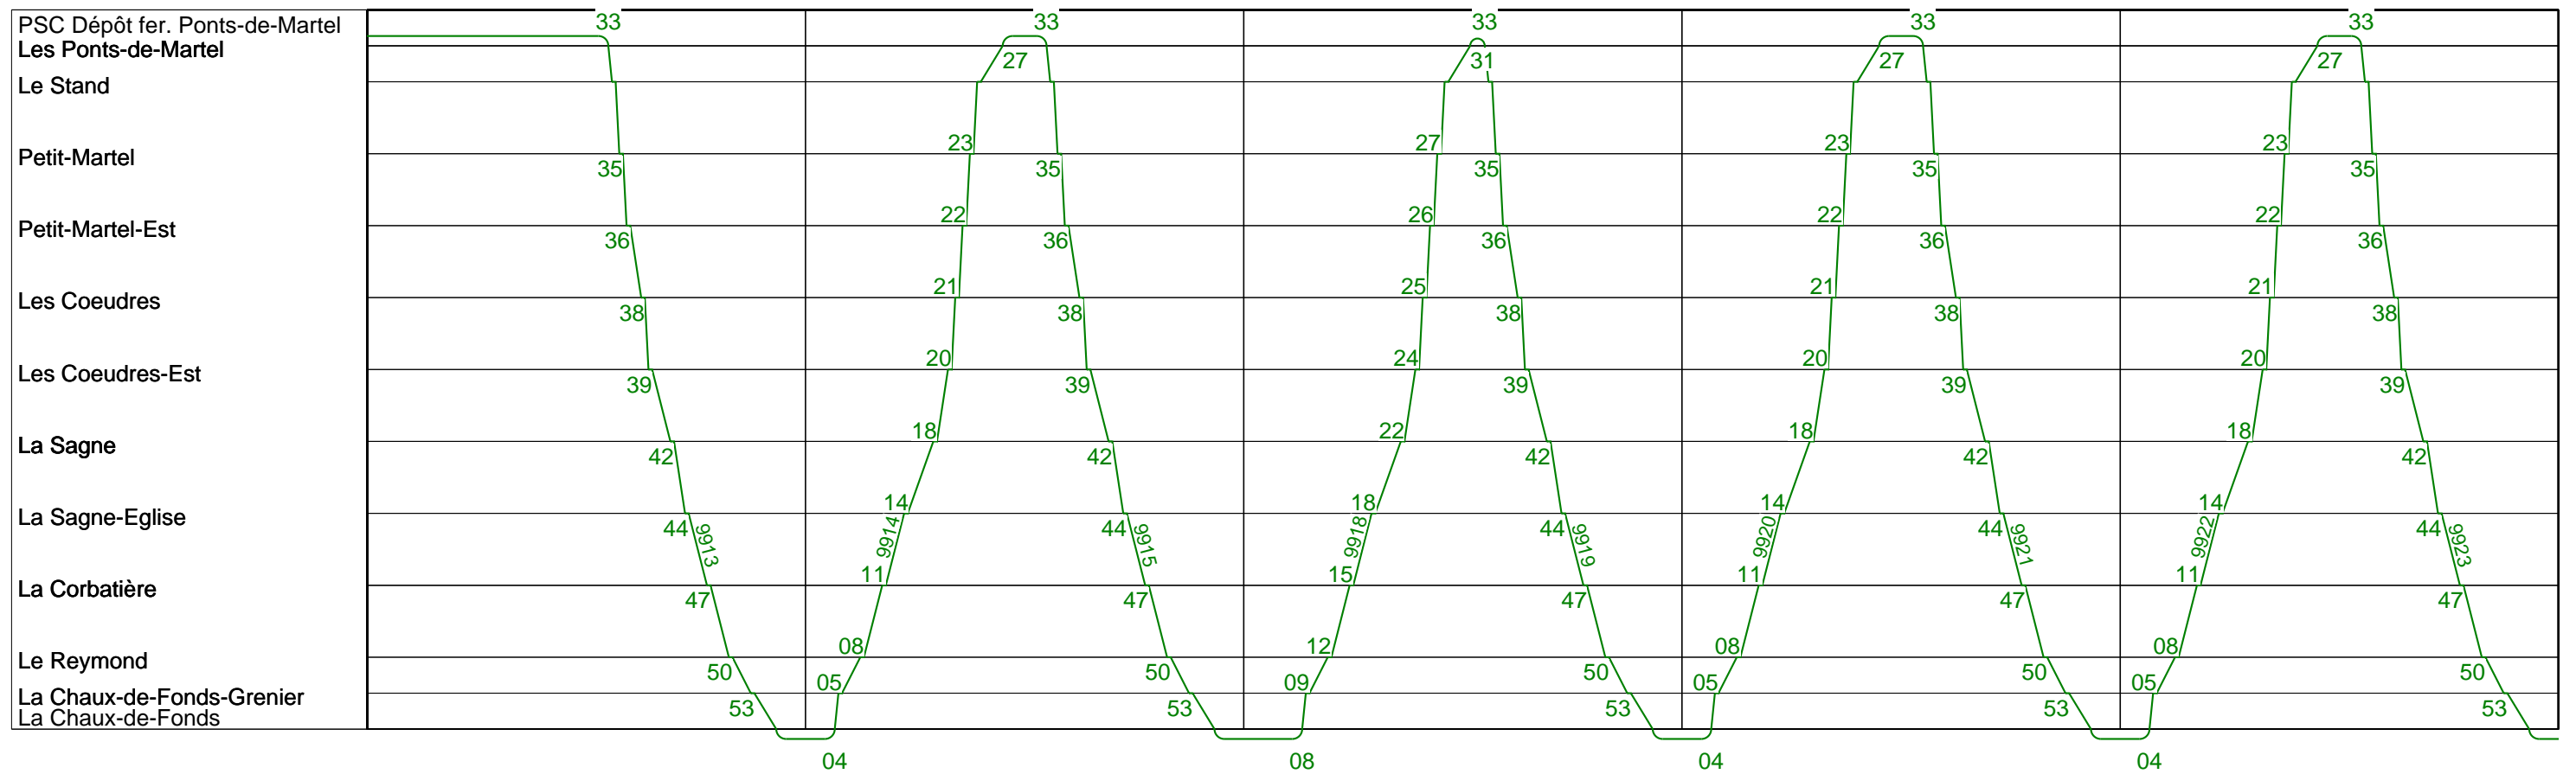

14

15

Ligne 222

Dimanche & FG

15

16

17

18