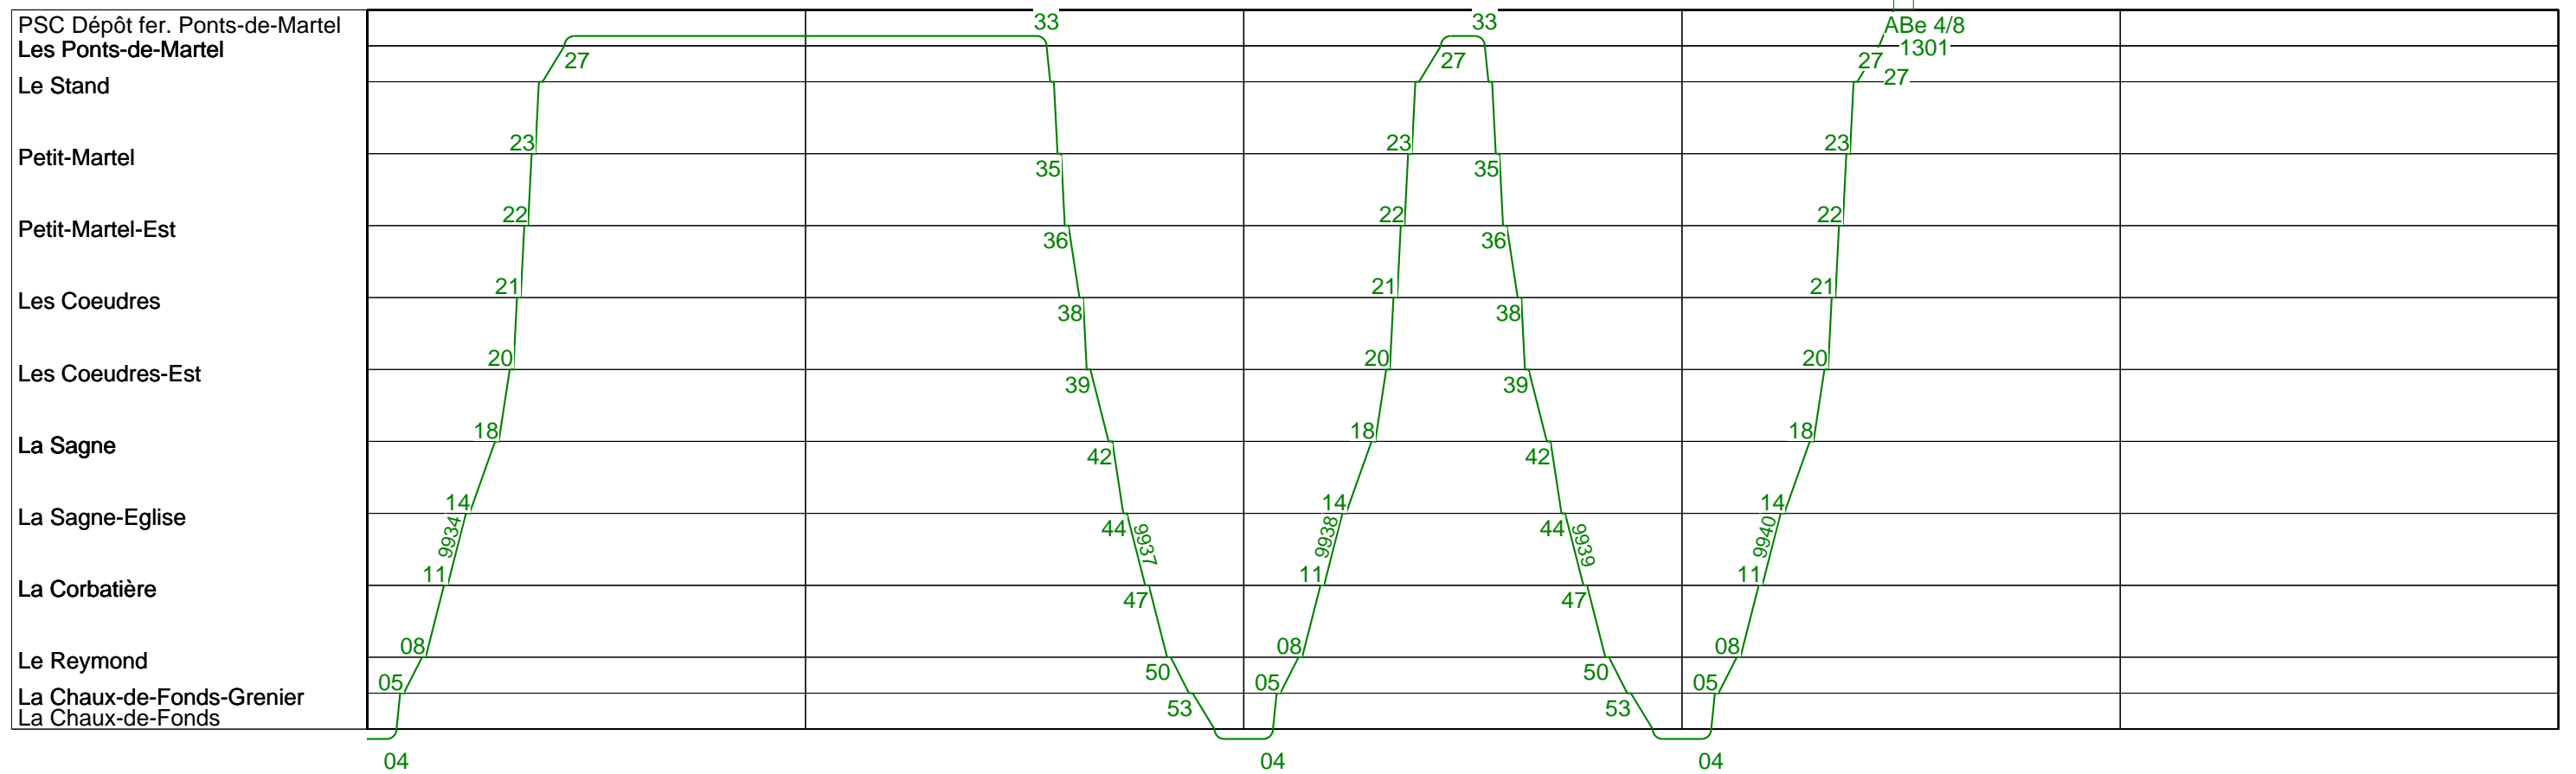

14

15

Ligne 222

Dimanche & FG

15

16

17

18

19

20

20

21

22

23

0

1

Ligne 224

Lundi - jeudi

5

6

7

8

9

10